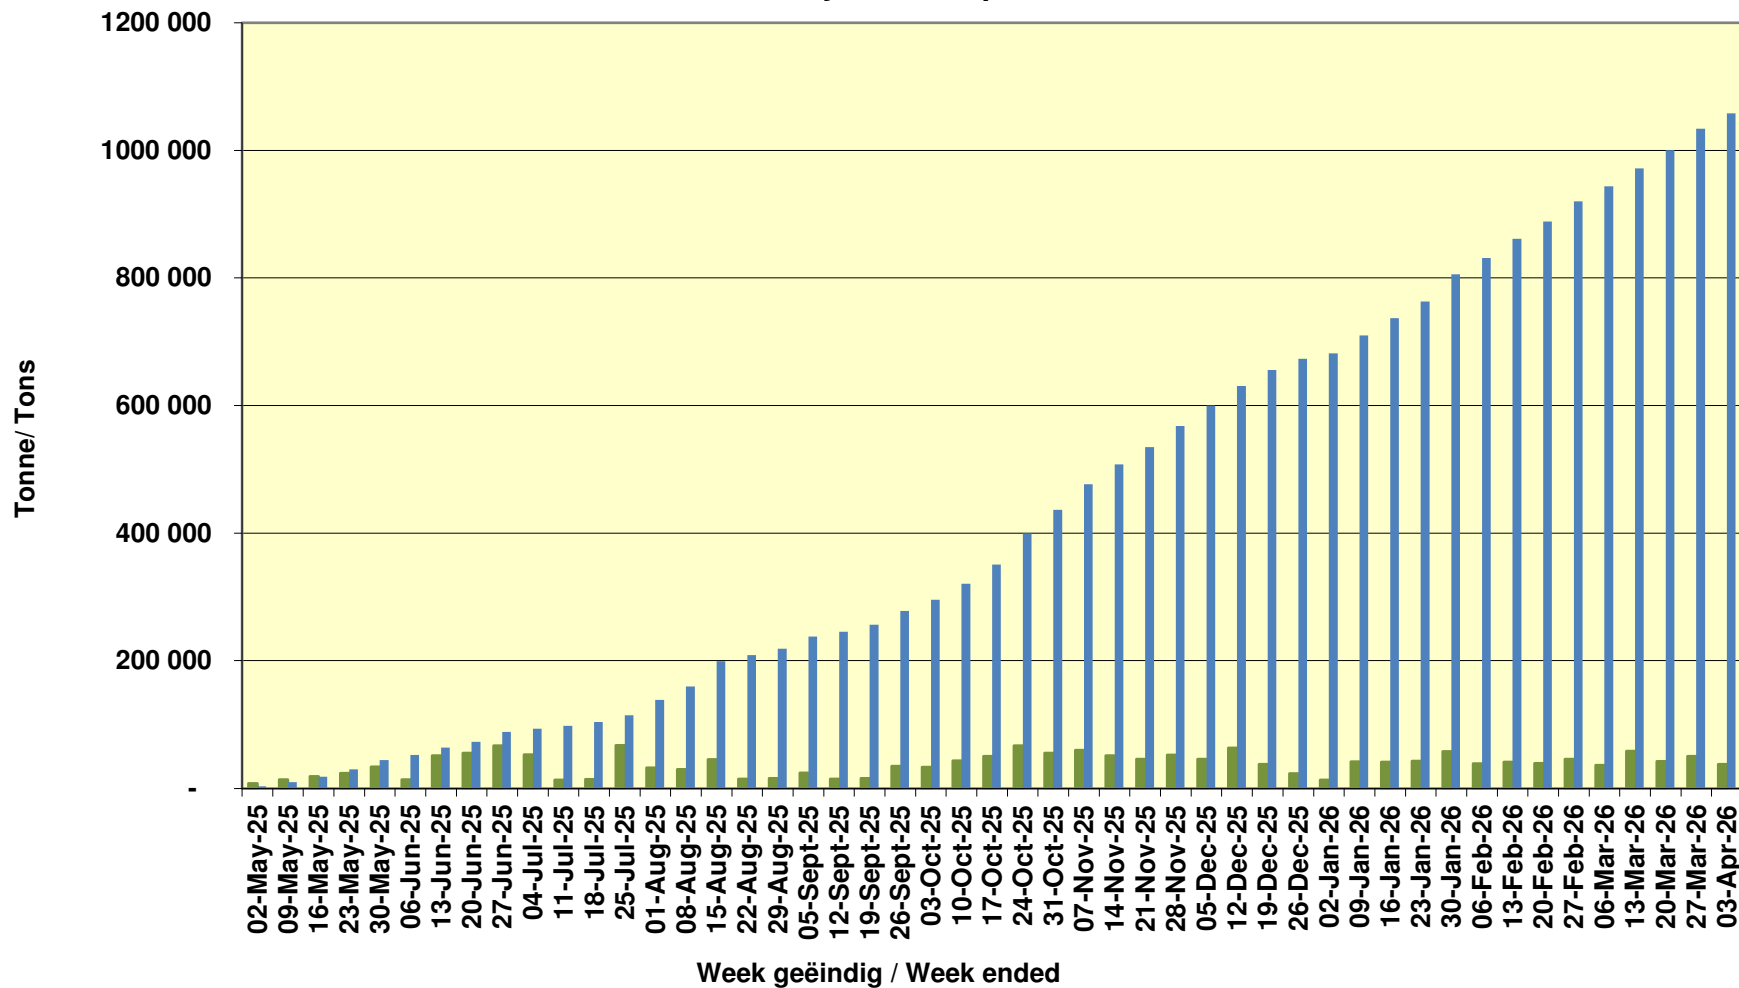

Yellow Maize Exports for 2025/26 (ton, %)

White Maize Exports for 2025/26 (ton, %)

RSA Weeklikse mielie-uitvoere
RSA Weekly maize exports

■ Total / maize Weekliks/Weekly ■ Wit/White

Cumulative Exports of White Maize for 2025/26

Cumulative Exports of Maize for 2025/26

- ◆ SAGIS: WEEKLIJKE INVOERE EN UITVOERE 2025/26 BemarKingseisoen
- SAGIS: WEEKLIJKE INVOERE EN UITVOERE 2025/26 BemarKingseisoen

Cumulative Exports of Maize
2025/26
Bemarkingseizoen/ Marketing season