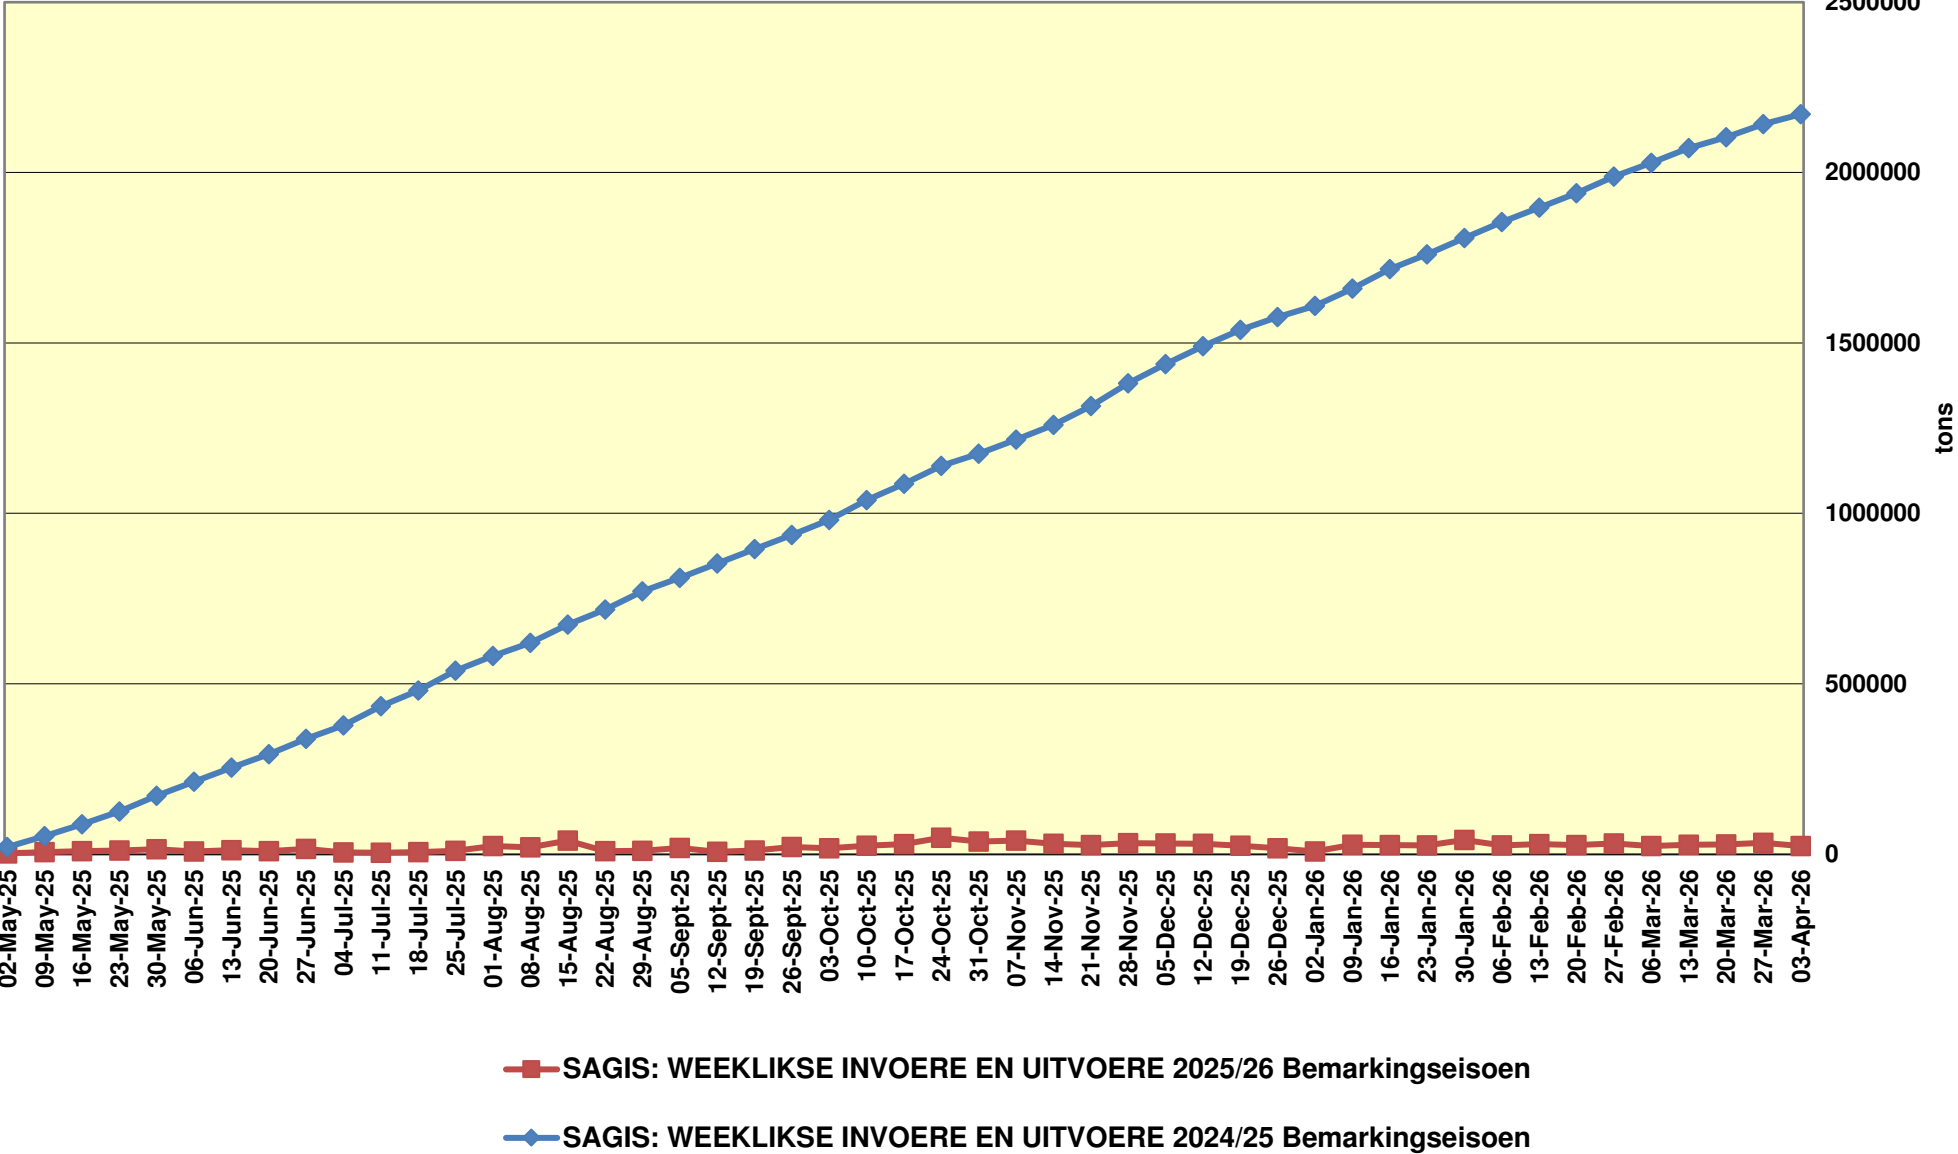

Yellow Maize Exports for 2025/26 (ton, %)

White Maize Exports for 2025/26 (ton, %)

RSA Weeklikse mielie-uitvoere
RSA Weekly maize exports

■ Total / maize Weekliks/Weekly ■ Wit/White

Cumulative Exports of White Maize for 2025/26

Cumulative Exports of Maize for 2025/26

- ◆ SAGIS: WEEKLIJKE INVOERE EN UITVOERE 2025/26 BemarKingseisoen
- SAGIS: WEEKLIJKE INVOERE EN UITVOERE 2025/26 BemarKingseisoen

Cumulative Exports of Maize
2025/26
Bemarkingseizoen/ Marketing season