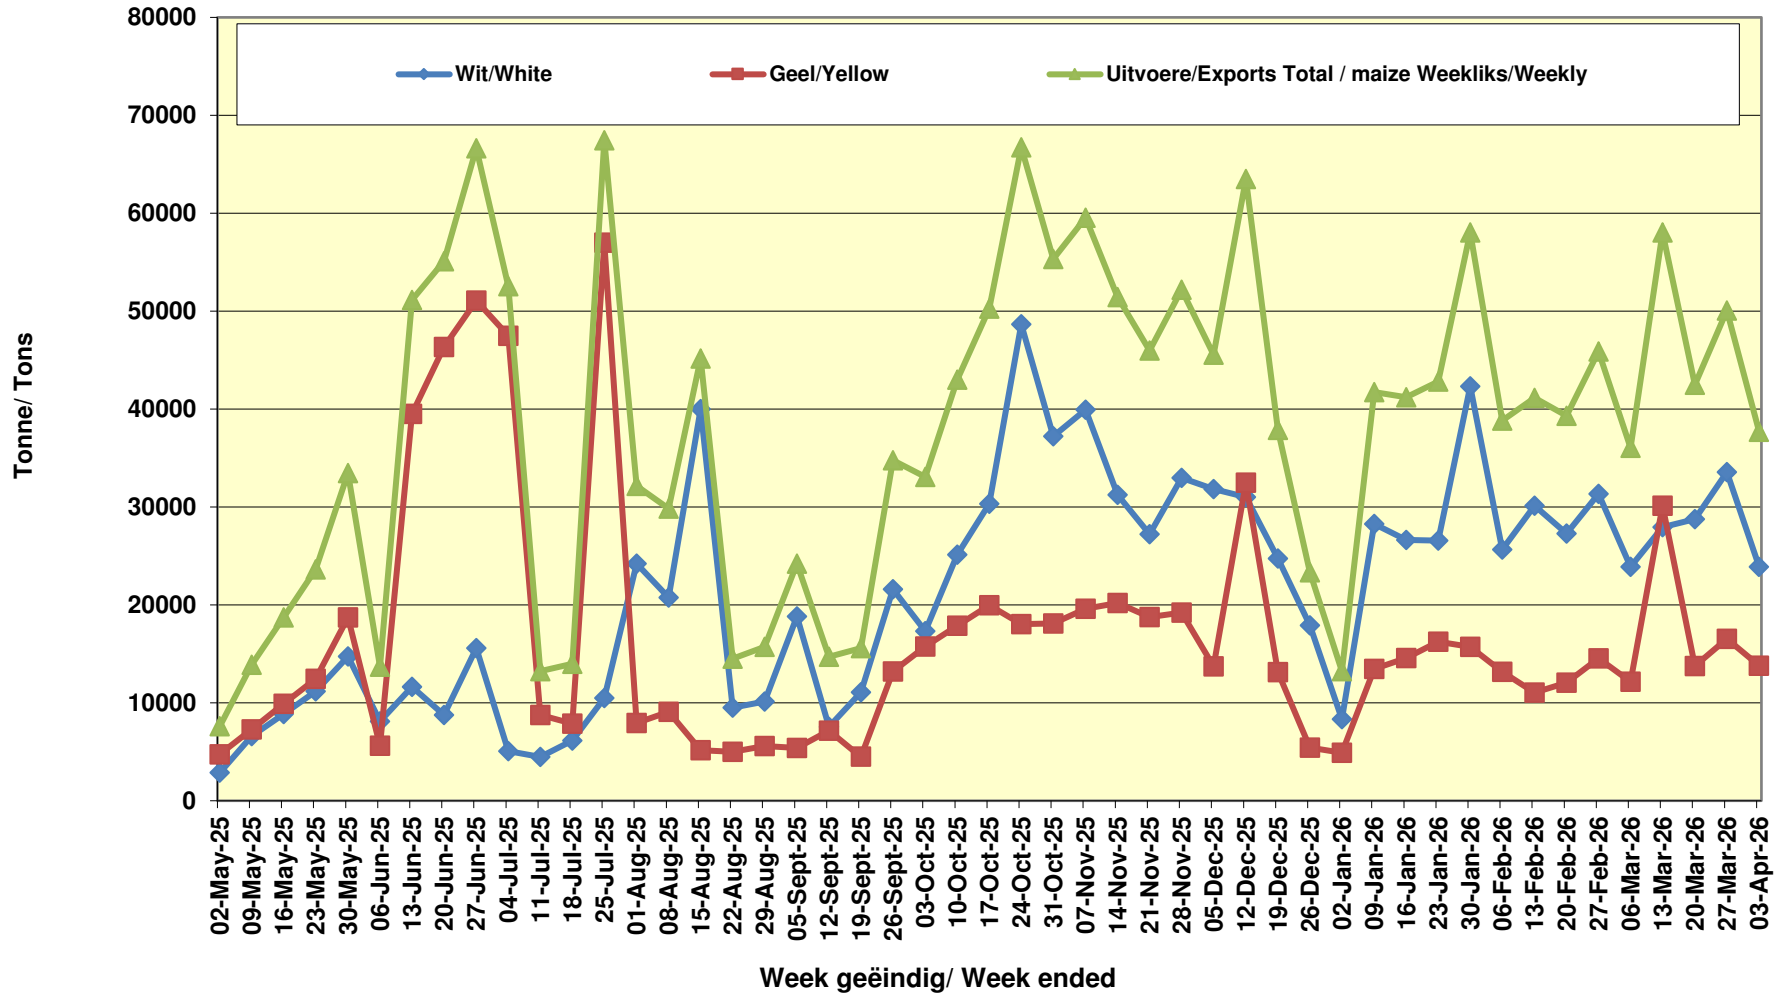

Yellow Maize Exports for 2025/26 (ton, %)

White Maize Exports for 2025/26 (ton, %)

RSA Weeklikse mielie-uitvoere
RSA Weekly maize exports

■ Total / maize Weekliks/Weekly ■ Wit/White

Cumulative Exports of White Maize for 2025/26

Cumulative Exports of Maize for 2025/26

- ◆ SAGIS: WEEKLIJKE INVOERE EN UITVOERE 2025/26 BemarKingseisoen
- SAGIS: WEEKLIJKE INVOERE EN UITVOERE 2025/26 BemarKingseisoen

Cumulative Exports of Maize
2025/26
Bemarkingseizoen/ Marketing season