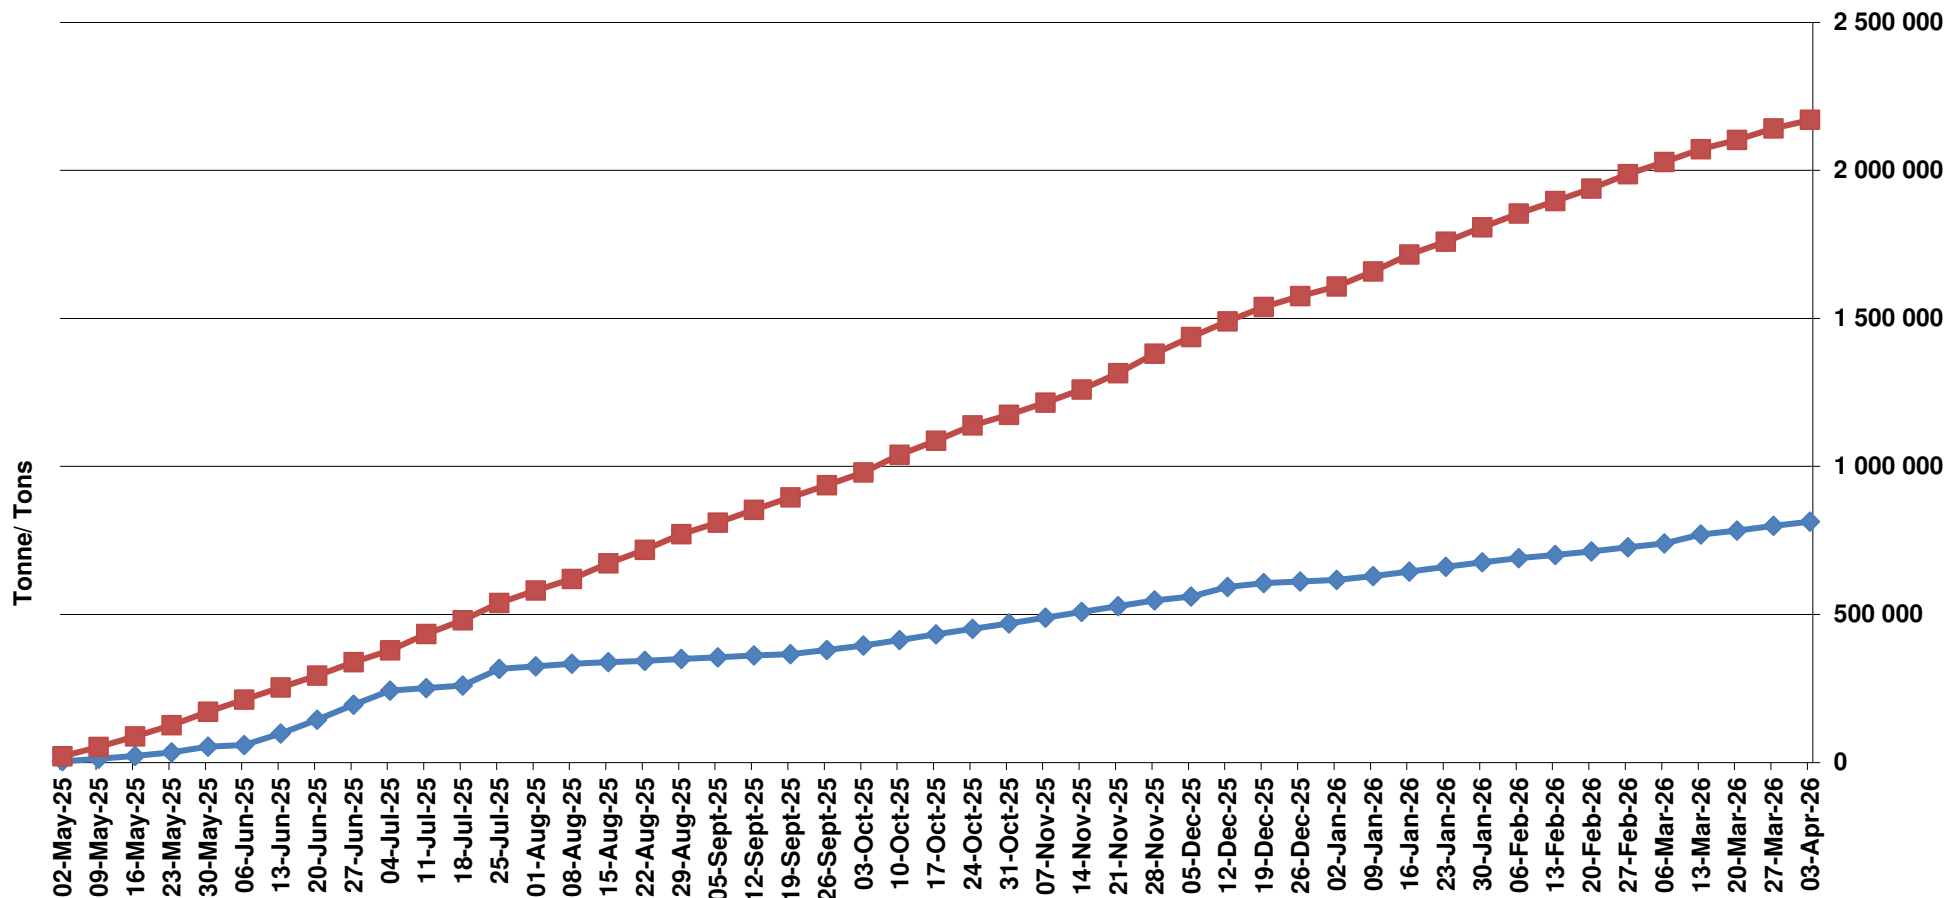

Yellow Maize Exports for 2025/26 (ton, %)

White Maize Exports for 2025/26 (ton, %)

RSA Weeklikse mielie-uitvoere
RSA Weekly maize exports

■ Total / maize Weekliks/Weekly ■ Wit/White

Cumulative Exports of White Maize for 2025/26

Cumulative Exports of Maize for 2025/26

- ◆ SAGIS: WEEKLIJKE INVOERE EN UITVOERE 2025/26 BemarKingseisoen
- SAGIS: WEEKLIJKE INVOERE EN UITVOERE 2025/26 BemarKingseisoen

Cumulative Exports of Maize
2025/26
Bemarkingseizoen/ Marketing season