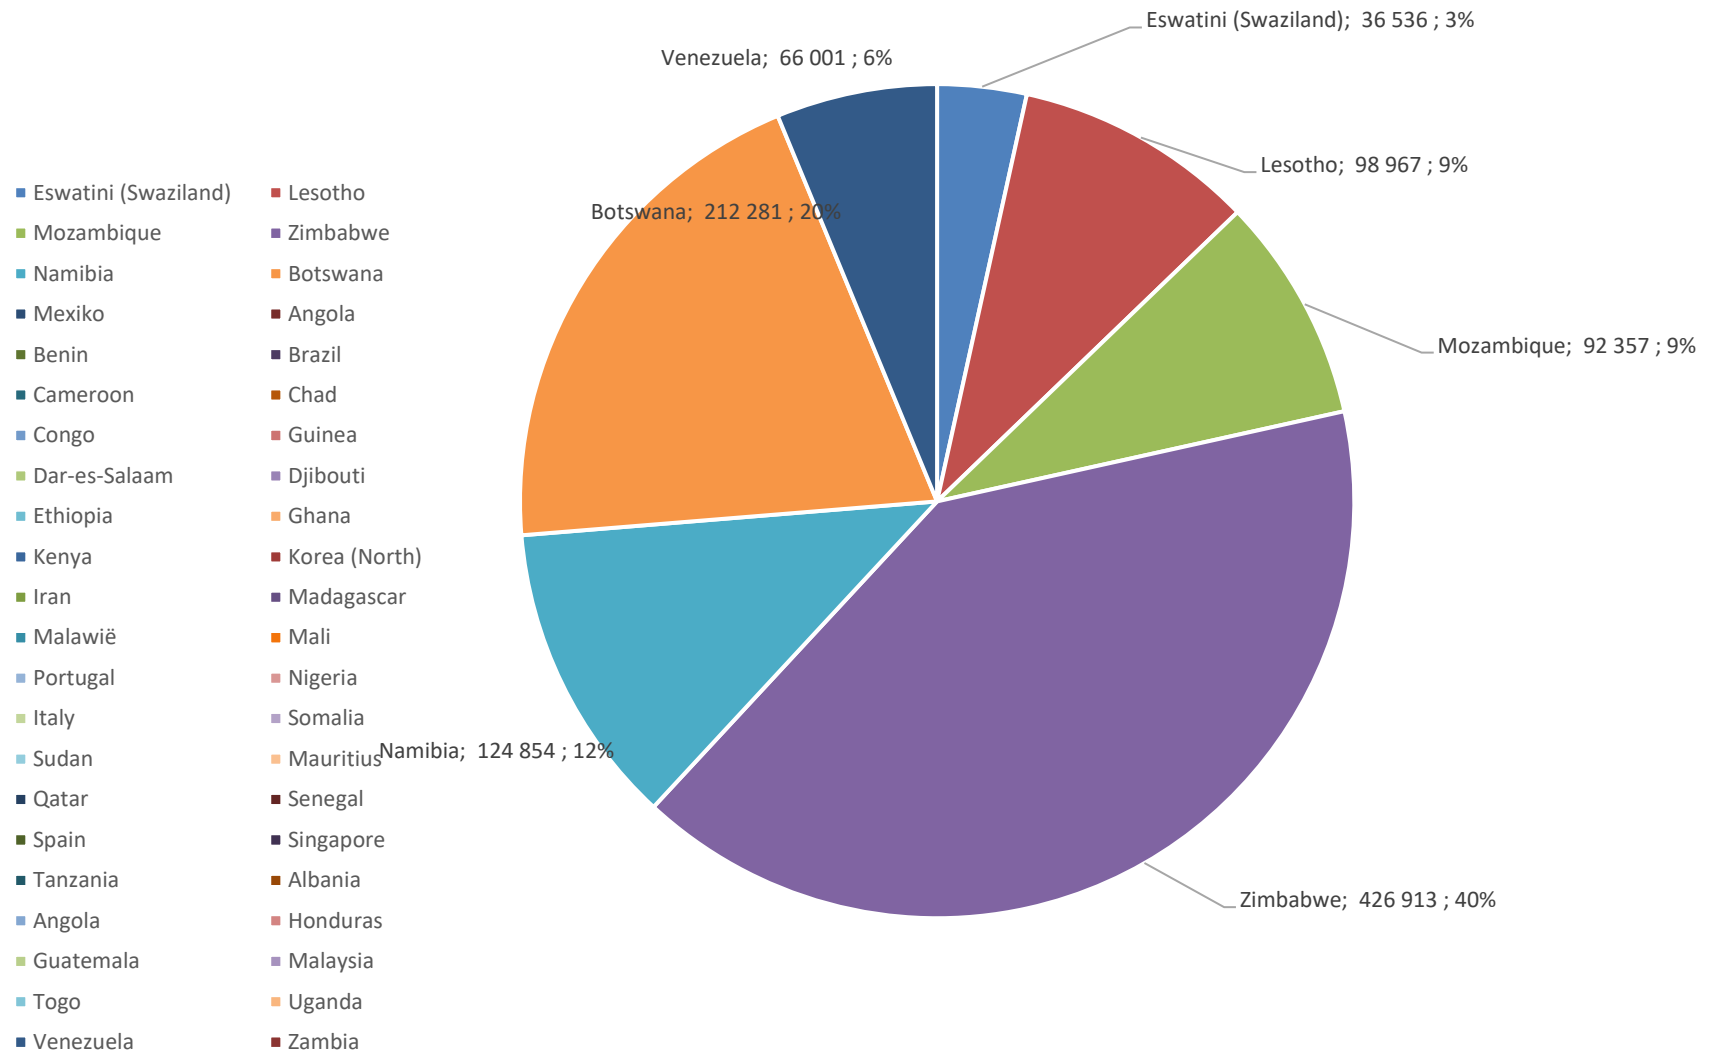

Yellow Maize Exports for 2025/26 (ton, %)

White Maize Exports for 2025/26 (ton, %)

RSA Weeklikse mielie-uitvoere
RSA Weekly maize exports

■ Total / maize Weekliks/Weekly ■ Wit/White

Cumulative Exports of White Maize for 2025/26

Cumulative Exports of Maize for 2025/26

- ◆ SAGIS: WEEKLIJKE INVOERE EN UITVOERE 2025/26 BemarKingseisoen
- SAGIS: WEEKLIJKE INVOERE EN UITVOERE 2025/26 BemarKingseisoen

Cumulative Exports of Maize
2025/26
Bemarkingseizoen/ Marketing season