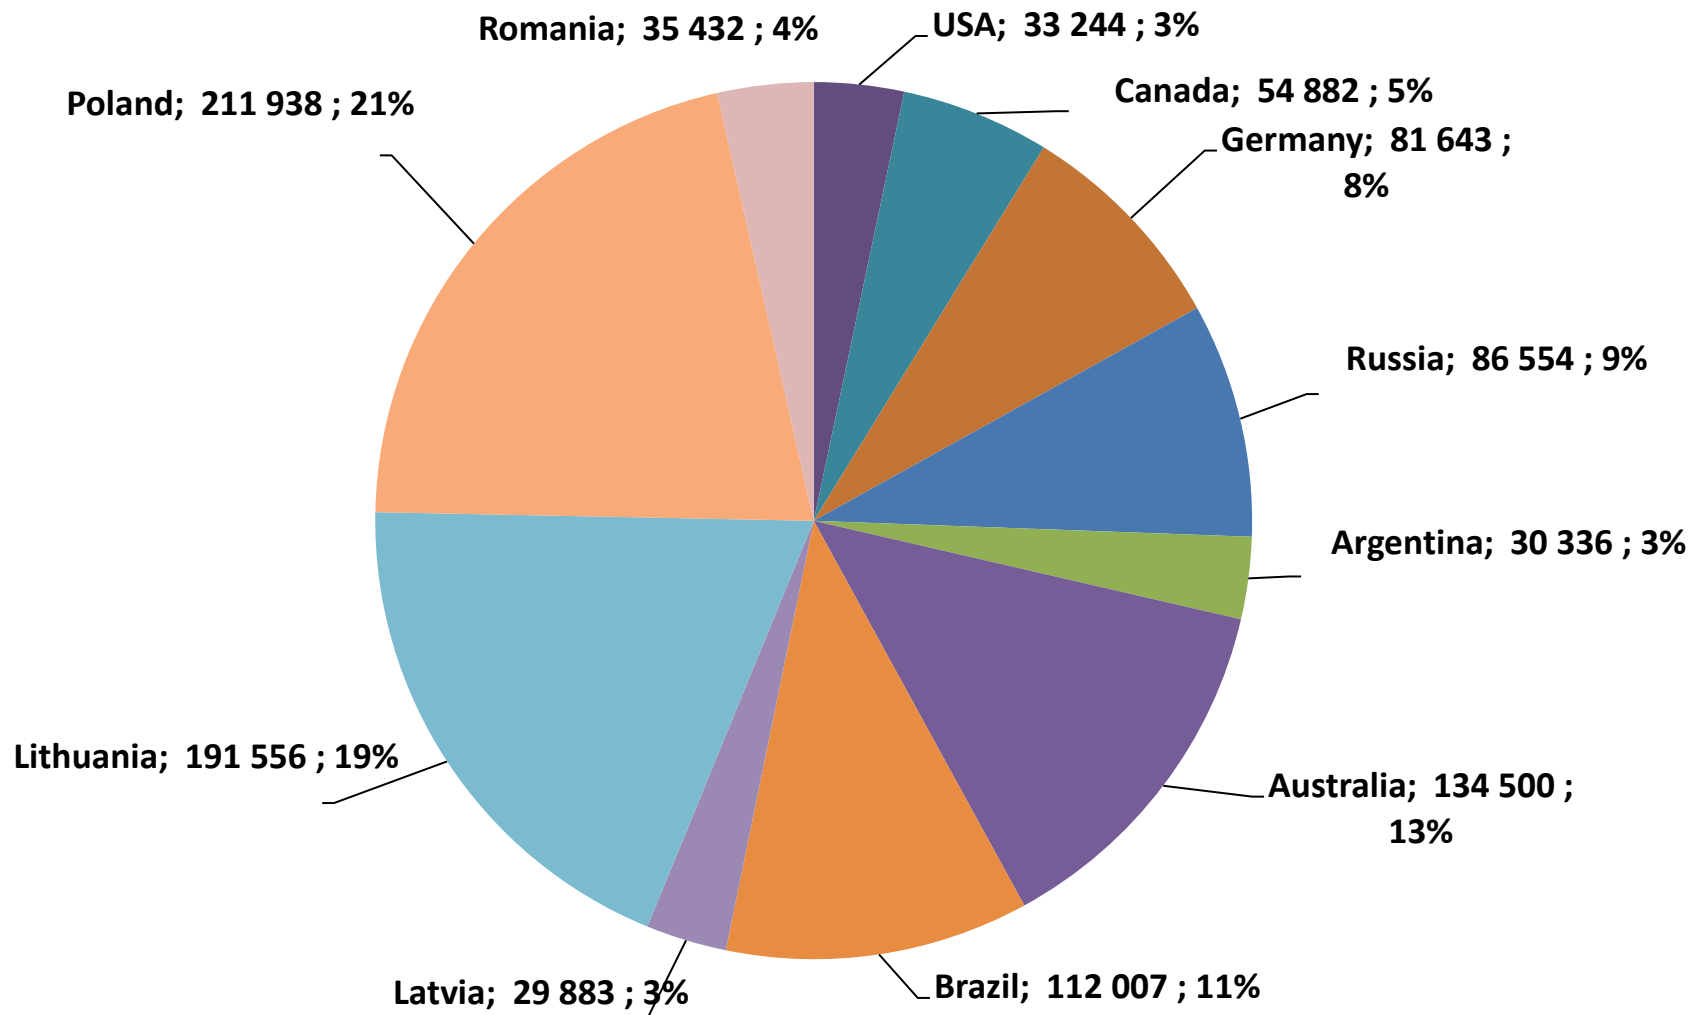

South African Wheat Imports /
Suid-Afrikaanse Koring Invoere

Koringinvoere/Wheat imports - 2025/2026 (ton)

Koringuitvoere/Wheat exports - 2025_26 (ton)