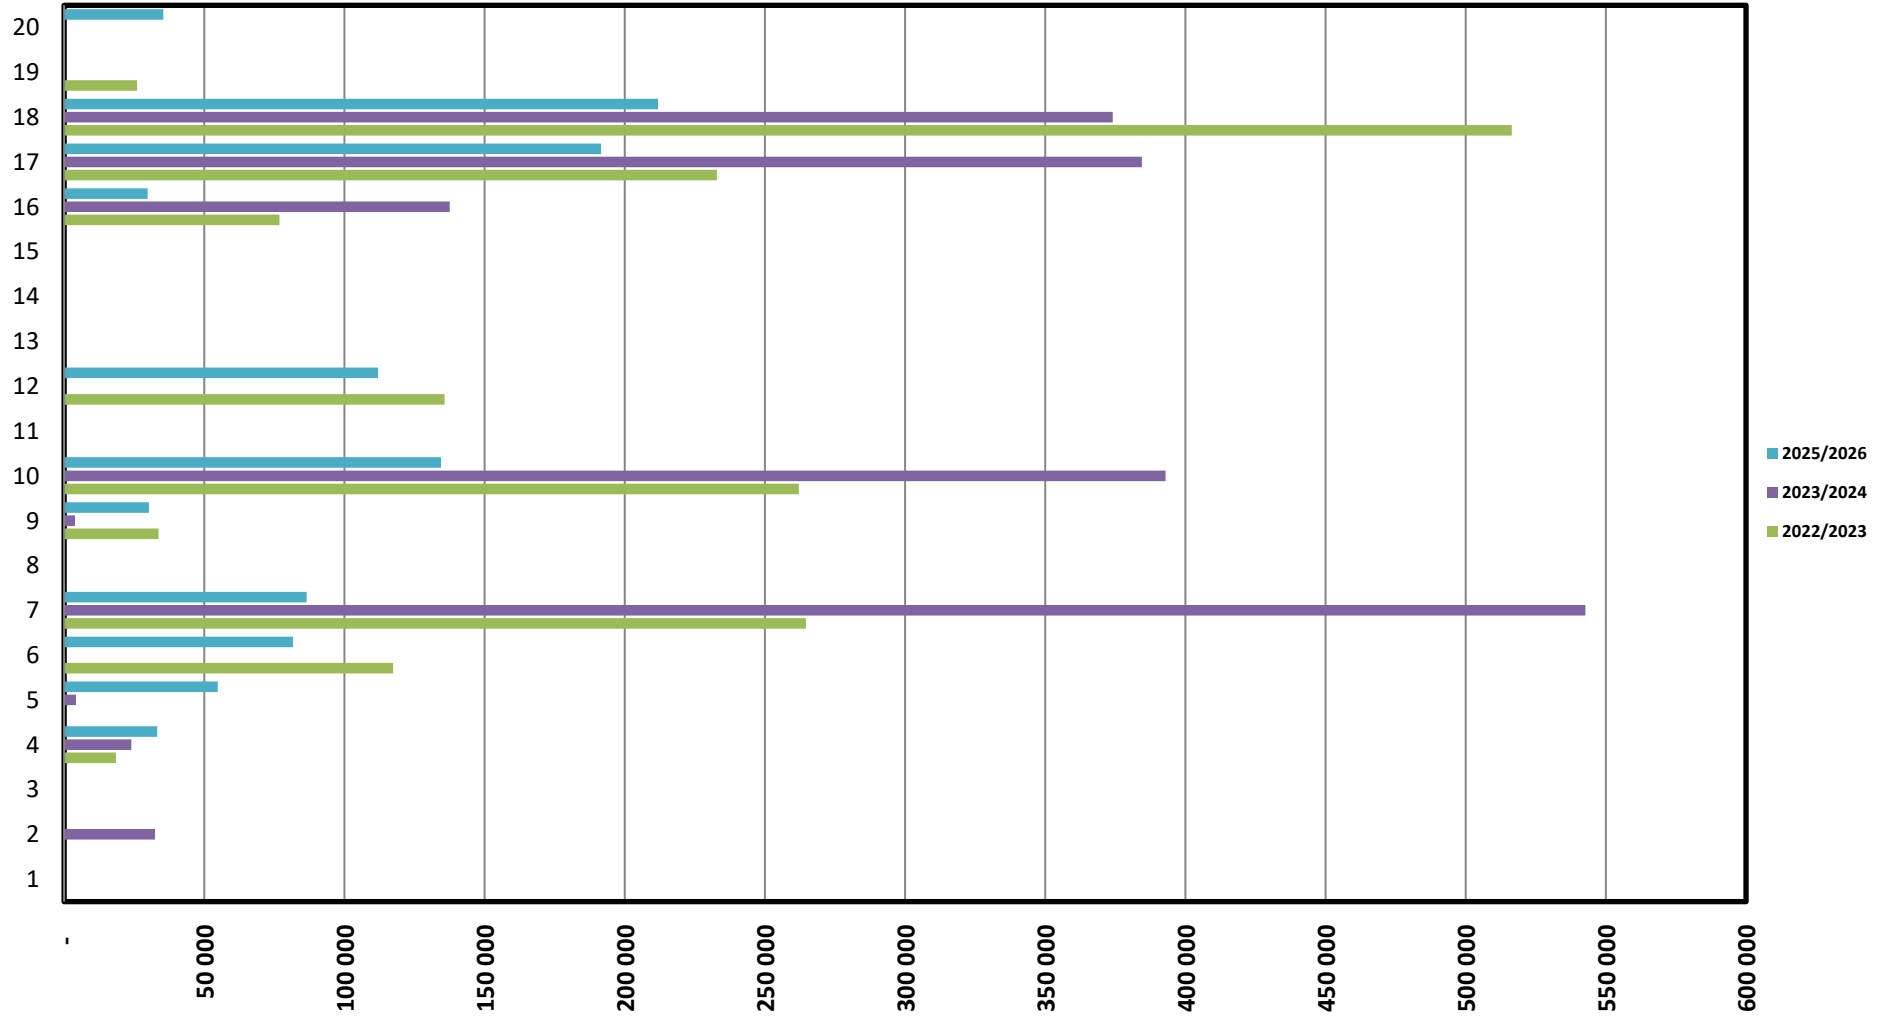

South African Wheat Imports /
Suid-Afrikaanse Koring Invoere

Koringinvoere/Wheat imports - 2025/2026 (ton)

Koringuitvoere/Wheat exports - 2025_26 (ton)