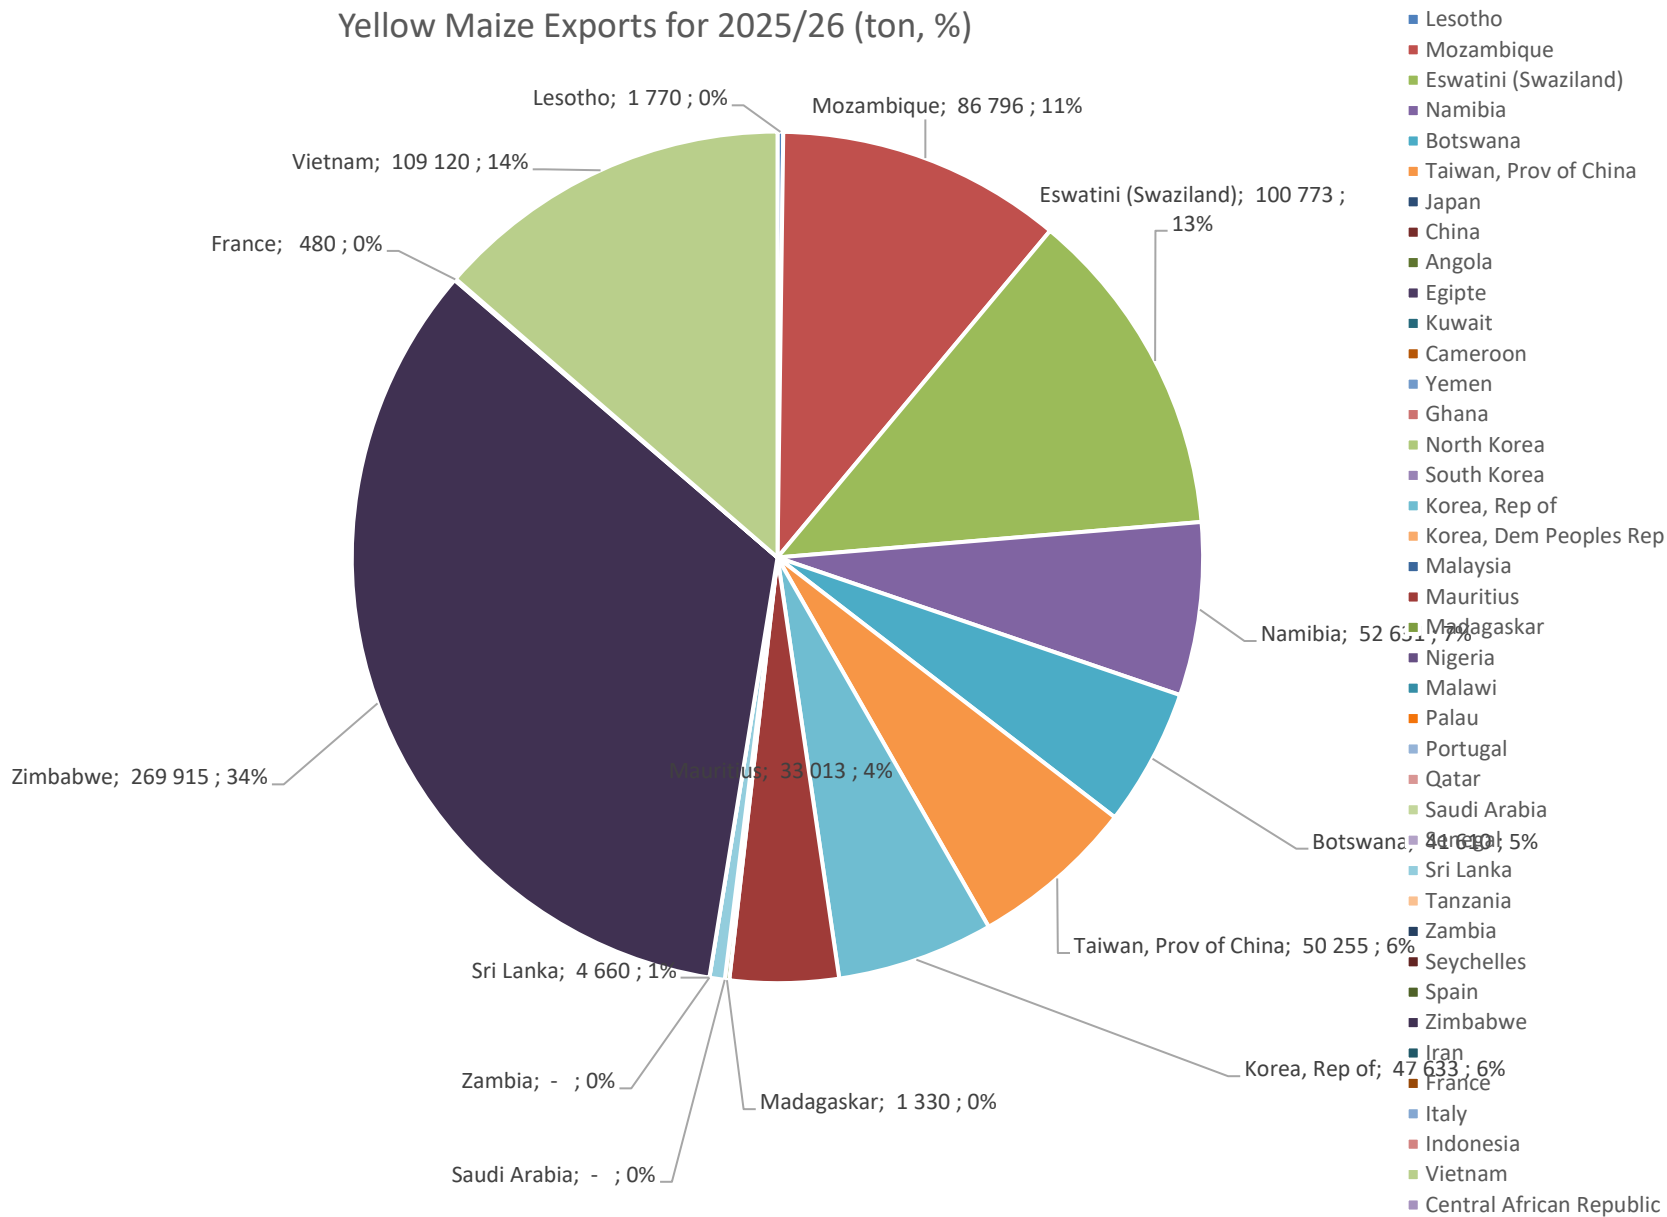

### Yellow Maize Exports for 2025/26 (ton, %)

## White Maize Exports for 2025/26 (ton, %)

**RSA Weeklikse mielie-uitvoere**  
**RSA Weekly maize exports**

■ Total / maize Weekliks/Weekly      ■ Wit/White

Cumulative Exports of White Maize for 2025/26

■ SAGIS: WEEKLIKSE INVOERE EN UITVOERE 2025/26 Bemerkingseizoen

◆ SAGIS: WEEKLIKSE INVOERE EN UITVOERE 2024/25 Bemerkingseizoen