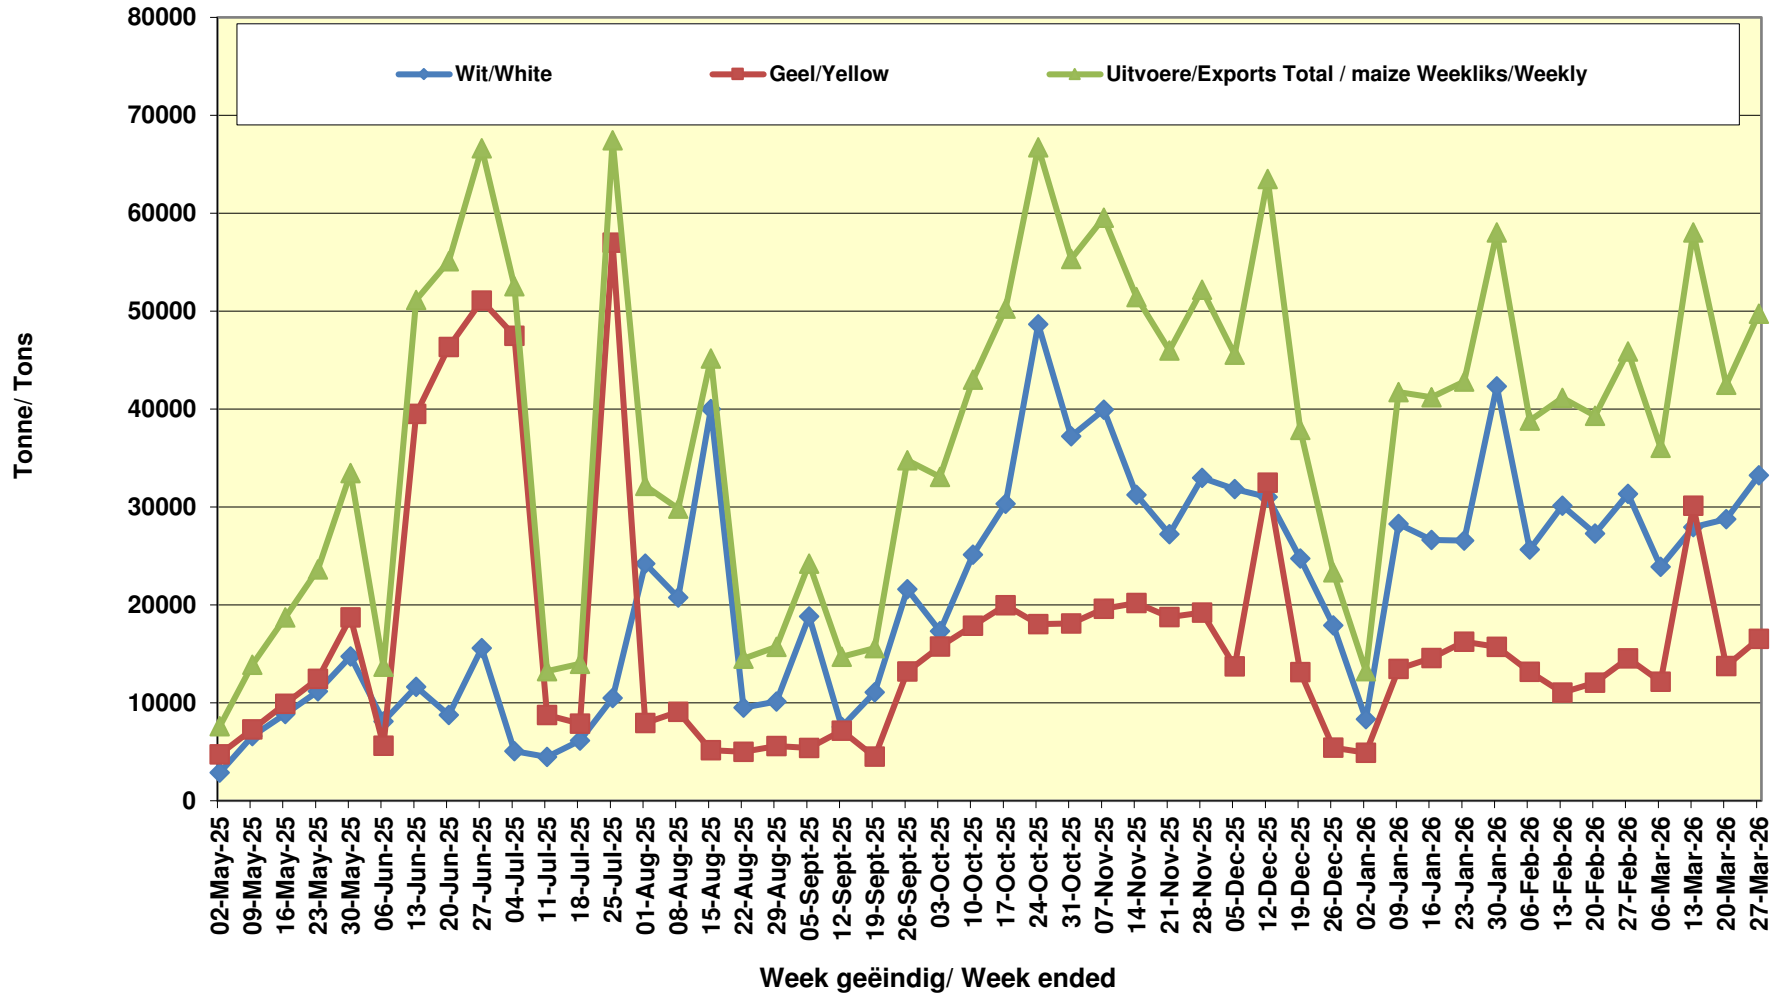

## White Maize Exports for 2025/26 (ton, %)

**RSA Weeklikse mielie-uitvoere**  
**RSA Weekly maize exports**

■ Total / maize Weekliks/Weekly      ■ Wit/White

Cumulative Exports of White Maize for 2025/26

■ SAGIS: WEEKLIKSE INVOERE EN UITVOERE 2025/26 Bemerkingseizoen

◆ SAGIS: WEEKLIKSE INVOERE EN UITVOERE 2024/25 Bemerkingseizoen

### Cumulative Exports of Maize for 2025/26

- ◆ SAGIS: WEEKLIJSE INVOERE EN UITVOERE 2025/26 BemarKingseisoen
- SAGIS: WEEKLIJSE INVOERE EN UITVOERE 2025/26 BemarKingseisoen

**Cumulative Exports of Maize  
2025/26  
Bemarkingseizoen/ Marketing season**