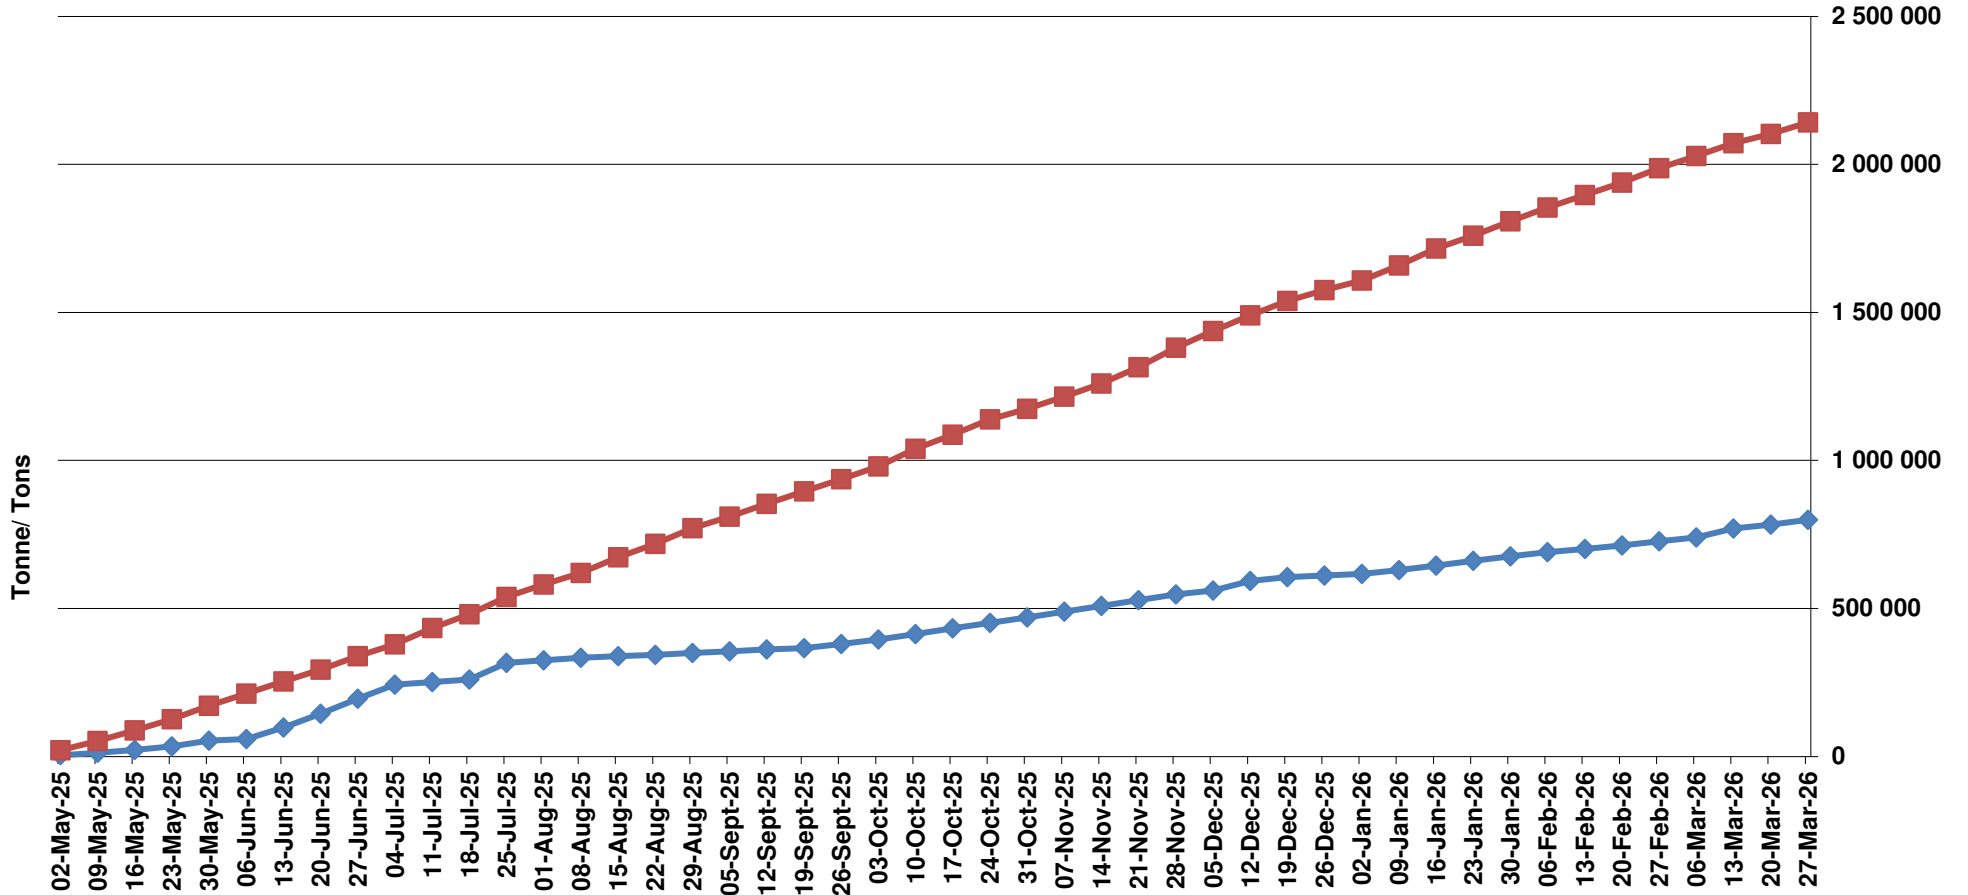

Cumulative Exports of Maize for 2025/26

- SAGIS: WEEKLIJSE INVOERE EN UITVOERE 2025/26 BemarKingseisoen
- SAGIS: WEEKLIJSE INVOERE EN UITVOERE 2025/26 BemarKingseisoen