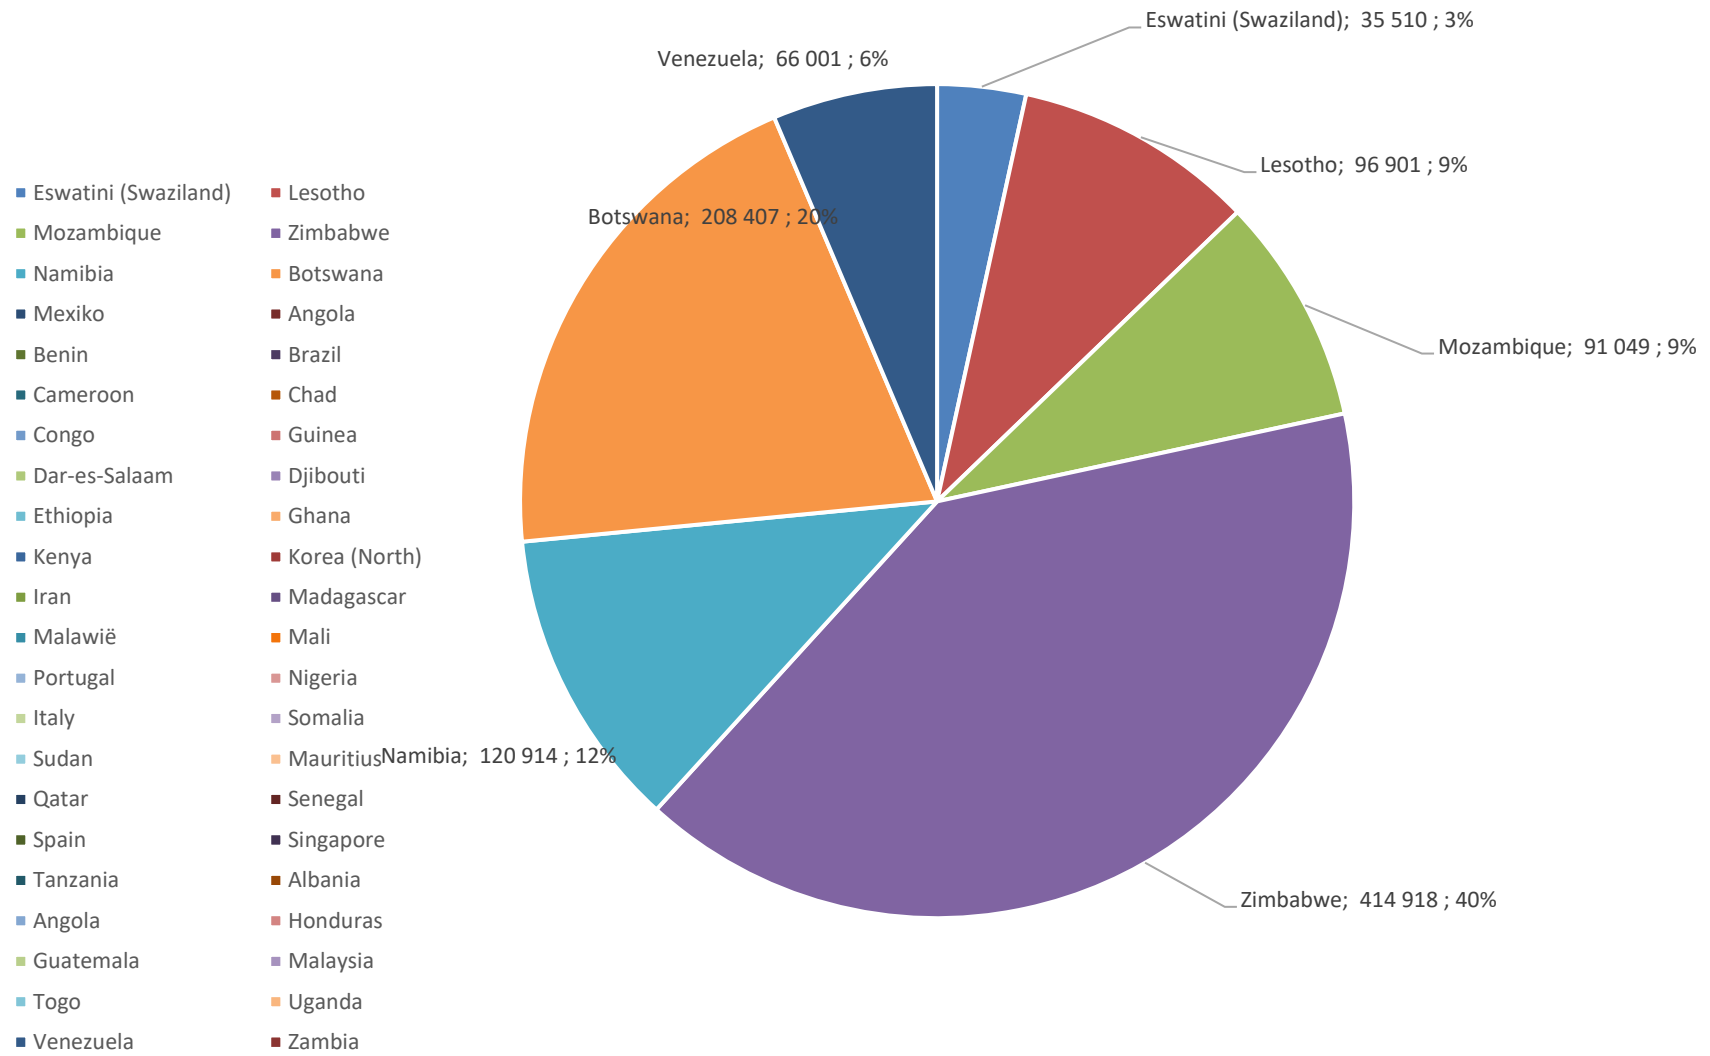

### Yellow Maize Exports for 2025/26 (ton, %)

## White Maize Exports for 2025/26 (ton, %)

**RSA Weeklikse mielie-uitvoere**  
**RSA Weekly maize exports**

■ Total / maize Weekliks/Weekly      ■ Wit/White

Cumulative Exports of White Maize for 2025/26

■ SAGIS: WEEKLIKSE INVOERE EN UITVOERE 2025/26 Bemerkingseizoen

◆ SAGIS: WEEKLIKSE INVOERE EN UITVOERE 2024/25 Bemerkingseizoen