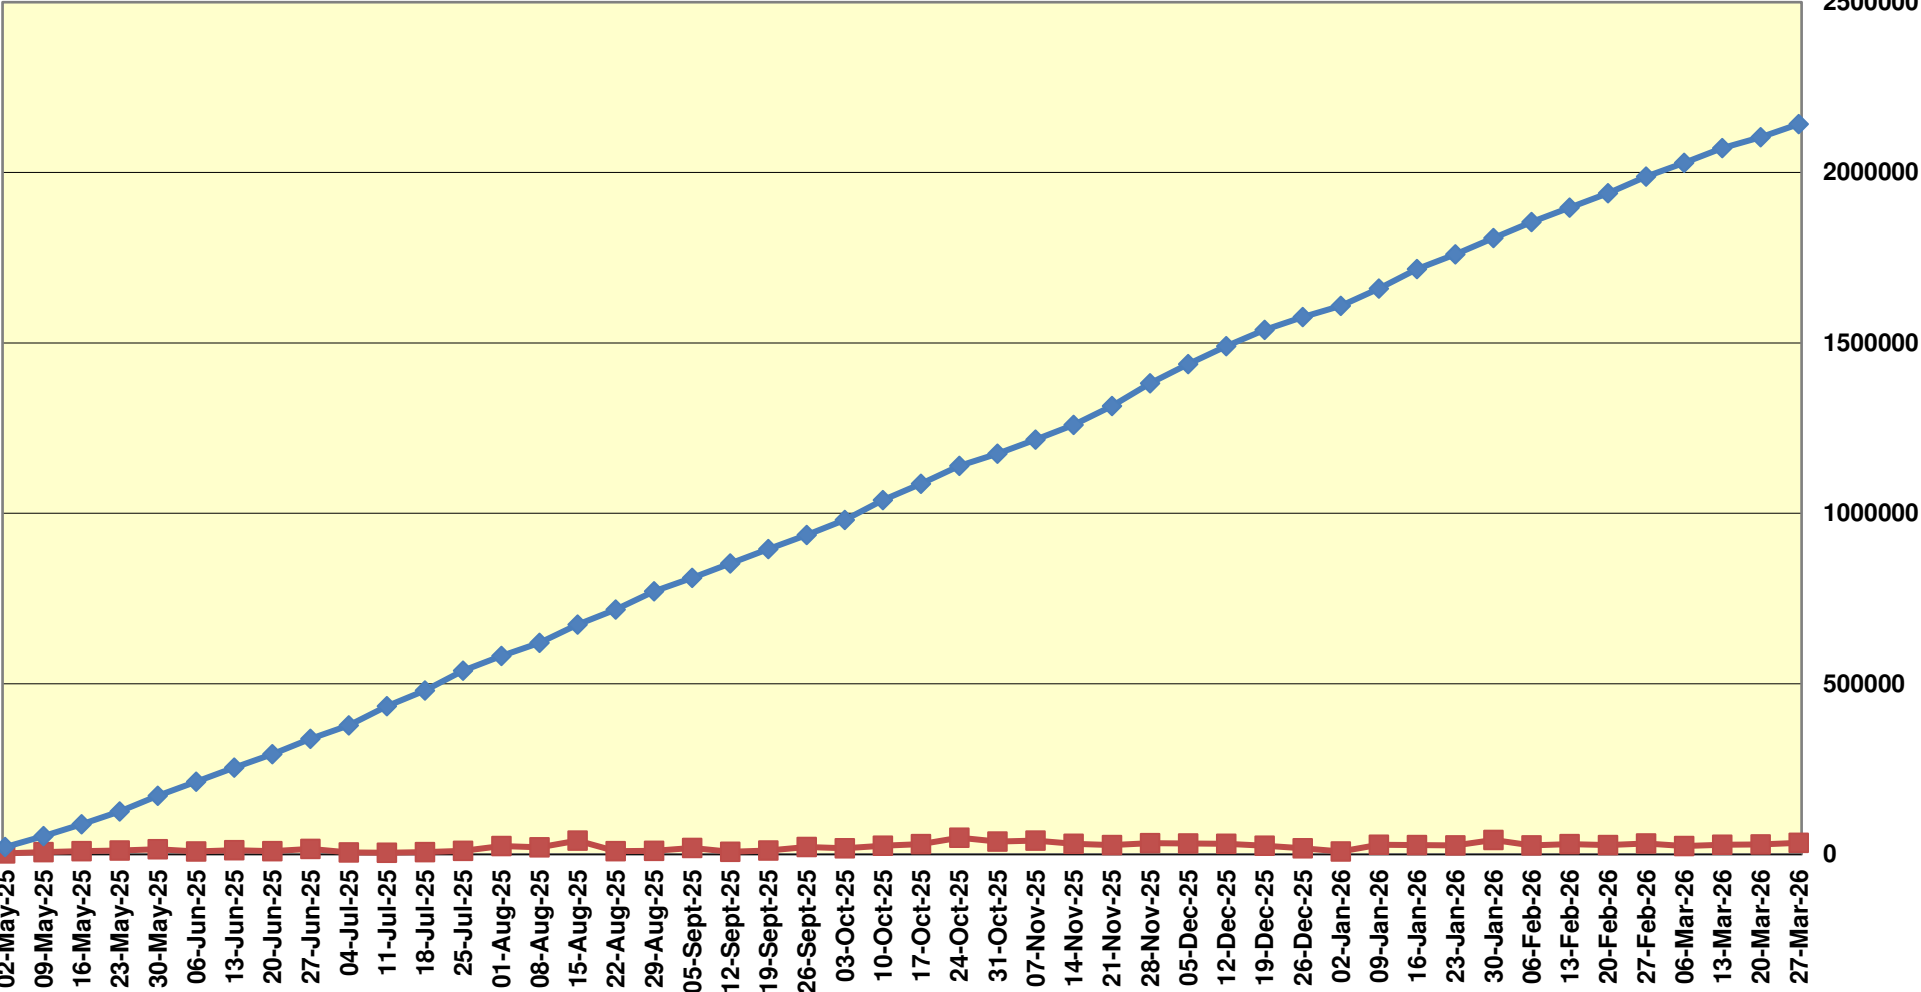

### Yellow Maize Exports for 2025/26 (ton, %)

## White Maize Exports for 2025/26 (ton, %)

**RSA Weeklikse mielie-uitvoere**  
**RSA Weekly maize exports**

■ Total / maize Weekliks/Weekly      ■ Wit/White

Cumulative Exports of White Maize for 2025/26

■ SAGIS: WEEKLIKSE INVOERE EN UITVOERE 2025/26 Bemerkingseizoen

◆ SAGIS: WEEKLIKSE INVOERE EN UITVOERE 2024/25 Bemerkingseizoen