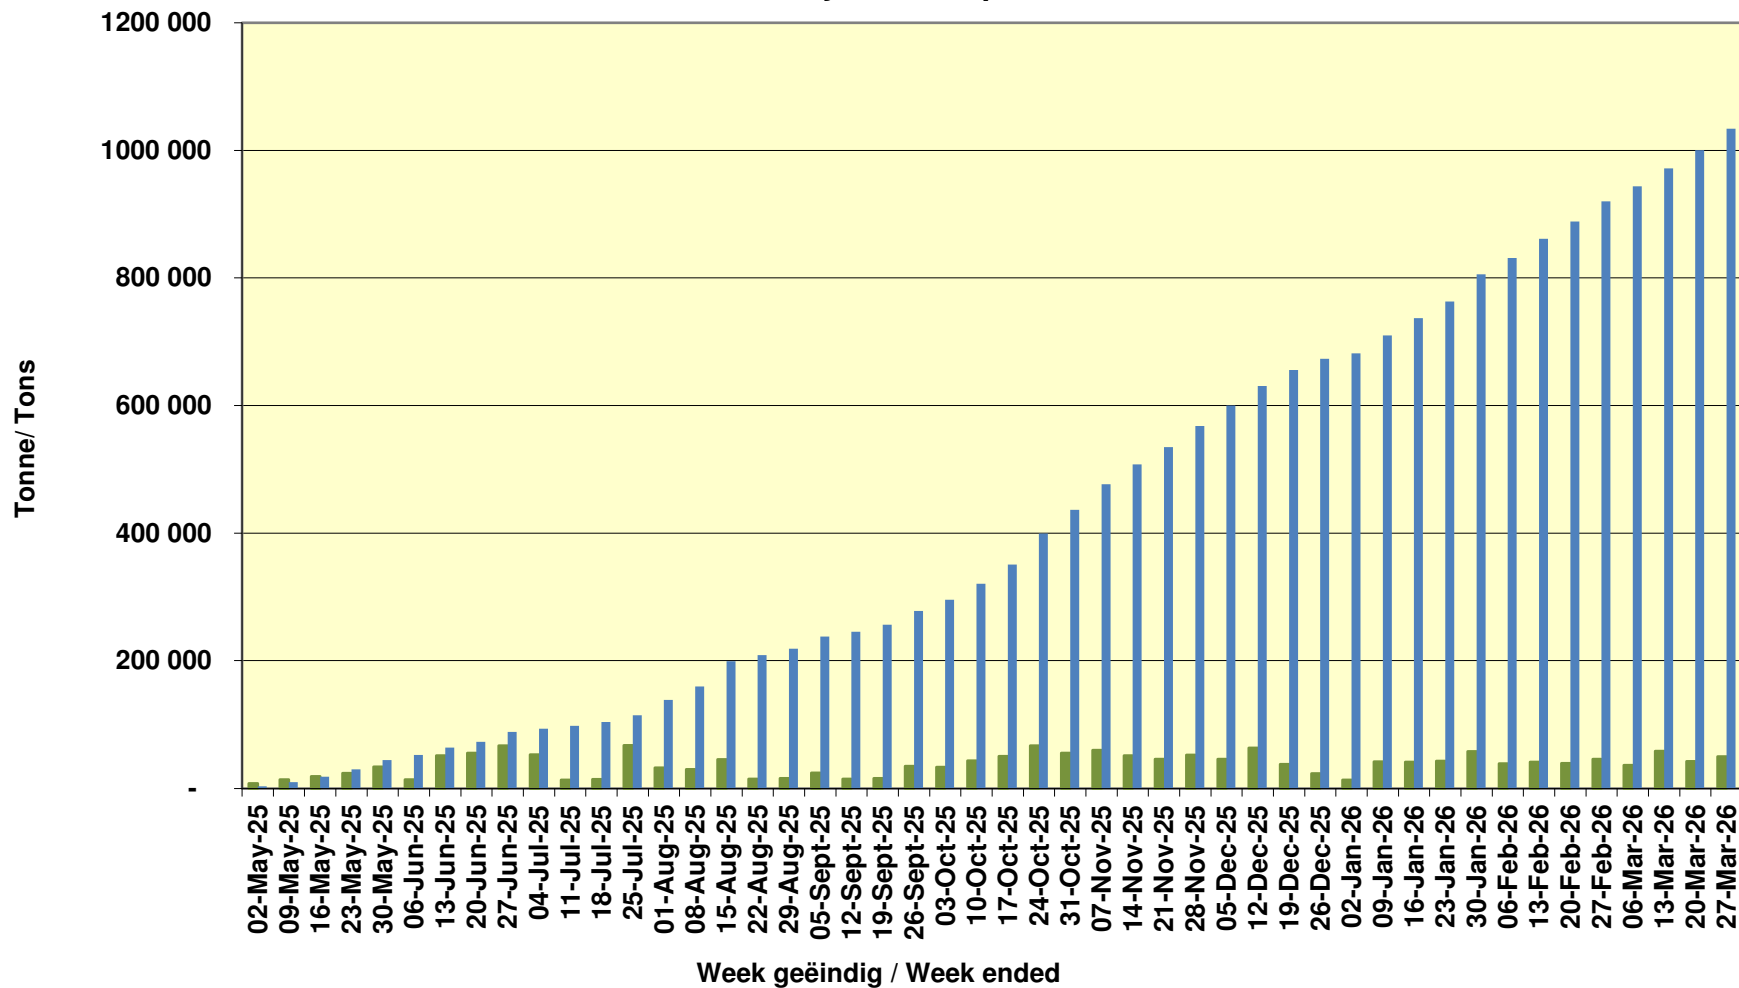

### Yellow Maize Exports for 2025/26 (ton, %)

## White Maize Exports for 2025/26 (ton, %)

**RSA Weeklikse mielie-uitvoere**  
**RSA Weekly maize exports**

■ Total / maize Weekliks/Weekly      ■ Wit/White

Cumulative Exports of White Maize for 2025/26

■ SAGIS: WEEKLIKSE INVOERE EN UITVOERE 2025/26 Bemerkingseizoen

◆ SAGIS: WEEKLIKSE INVOERE EN UITVOERE 2024/25 Bemerkingseizoen