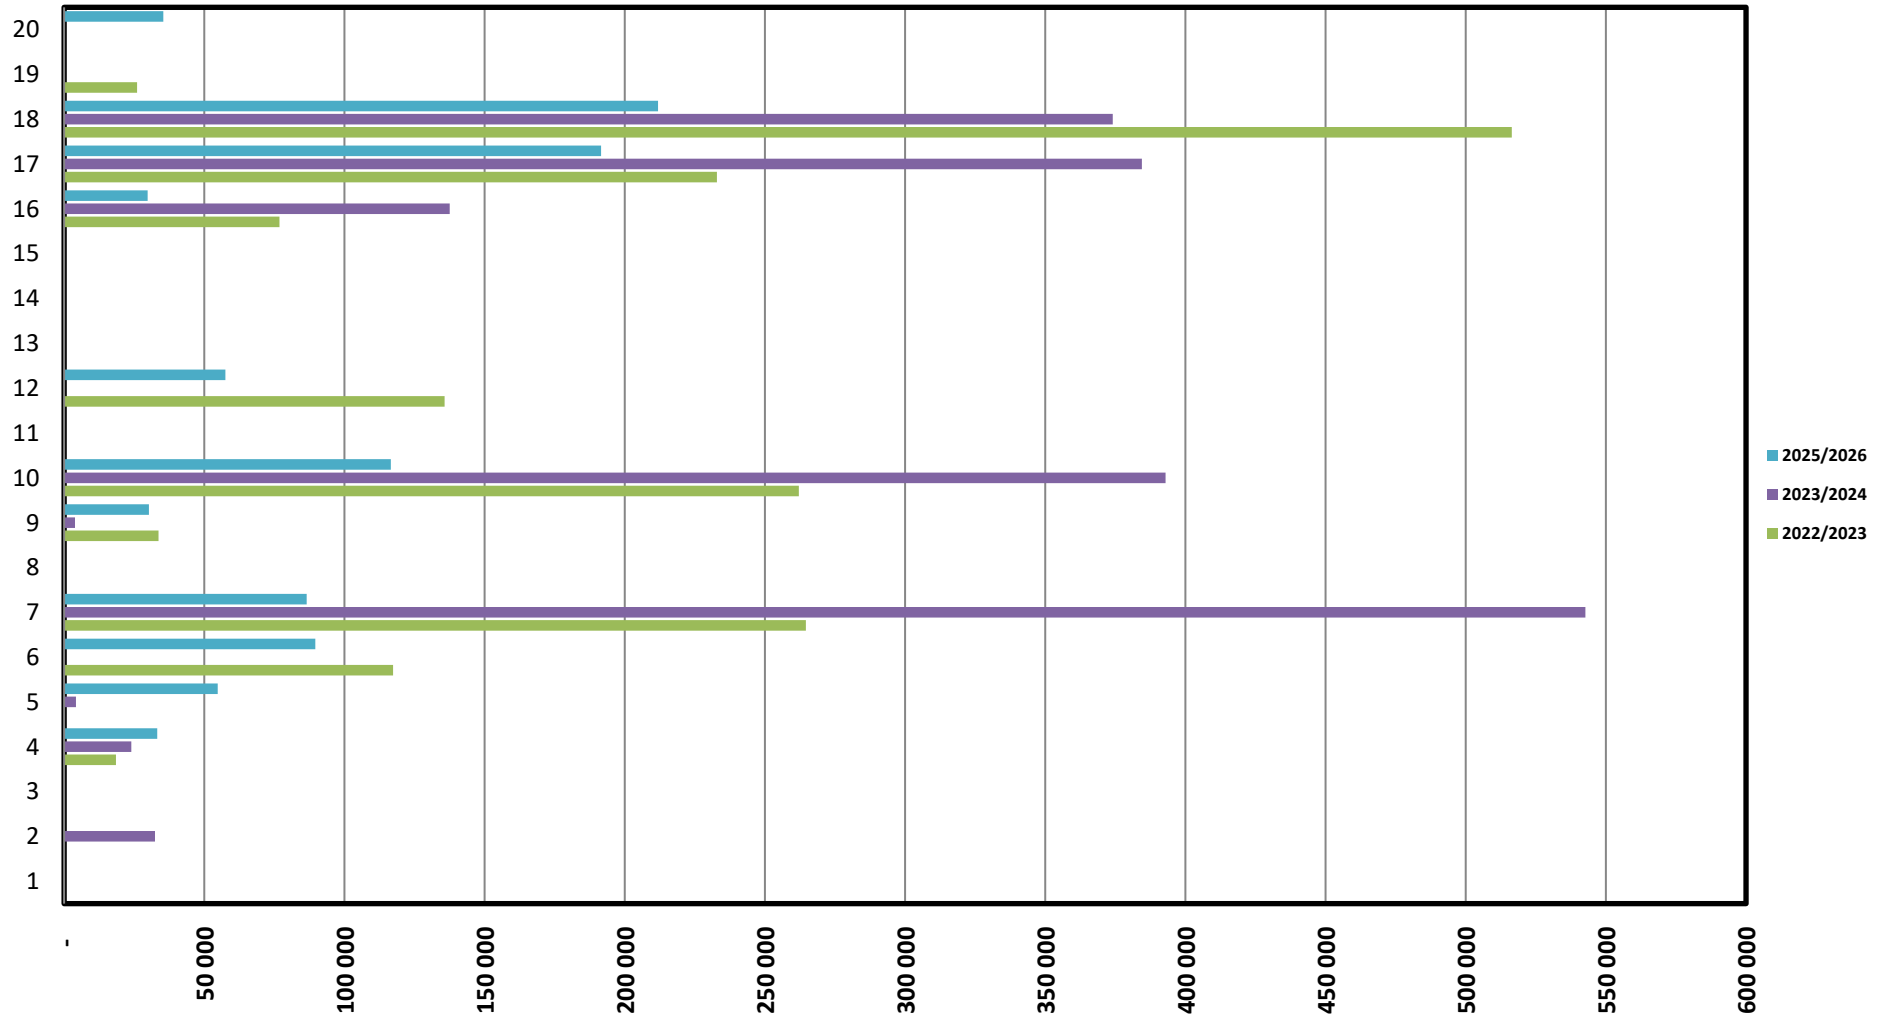

South African Wheat Imports /  
Suid-Afrikaanse Koring Invoere

### Koringinvoere/Wheat imports - 2025/2026 (ton)

### Koringuitvoere/Wheat exports - 2025\_26 (ton)