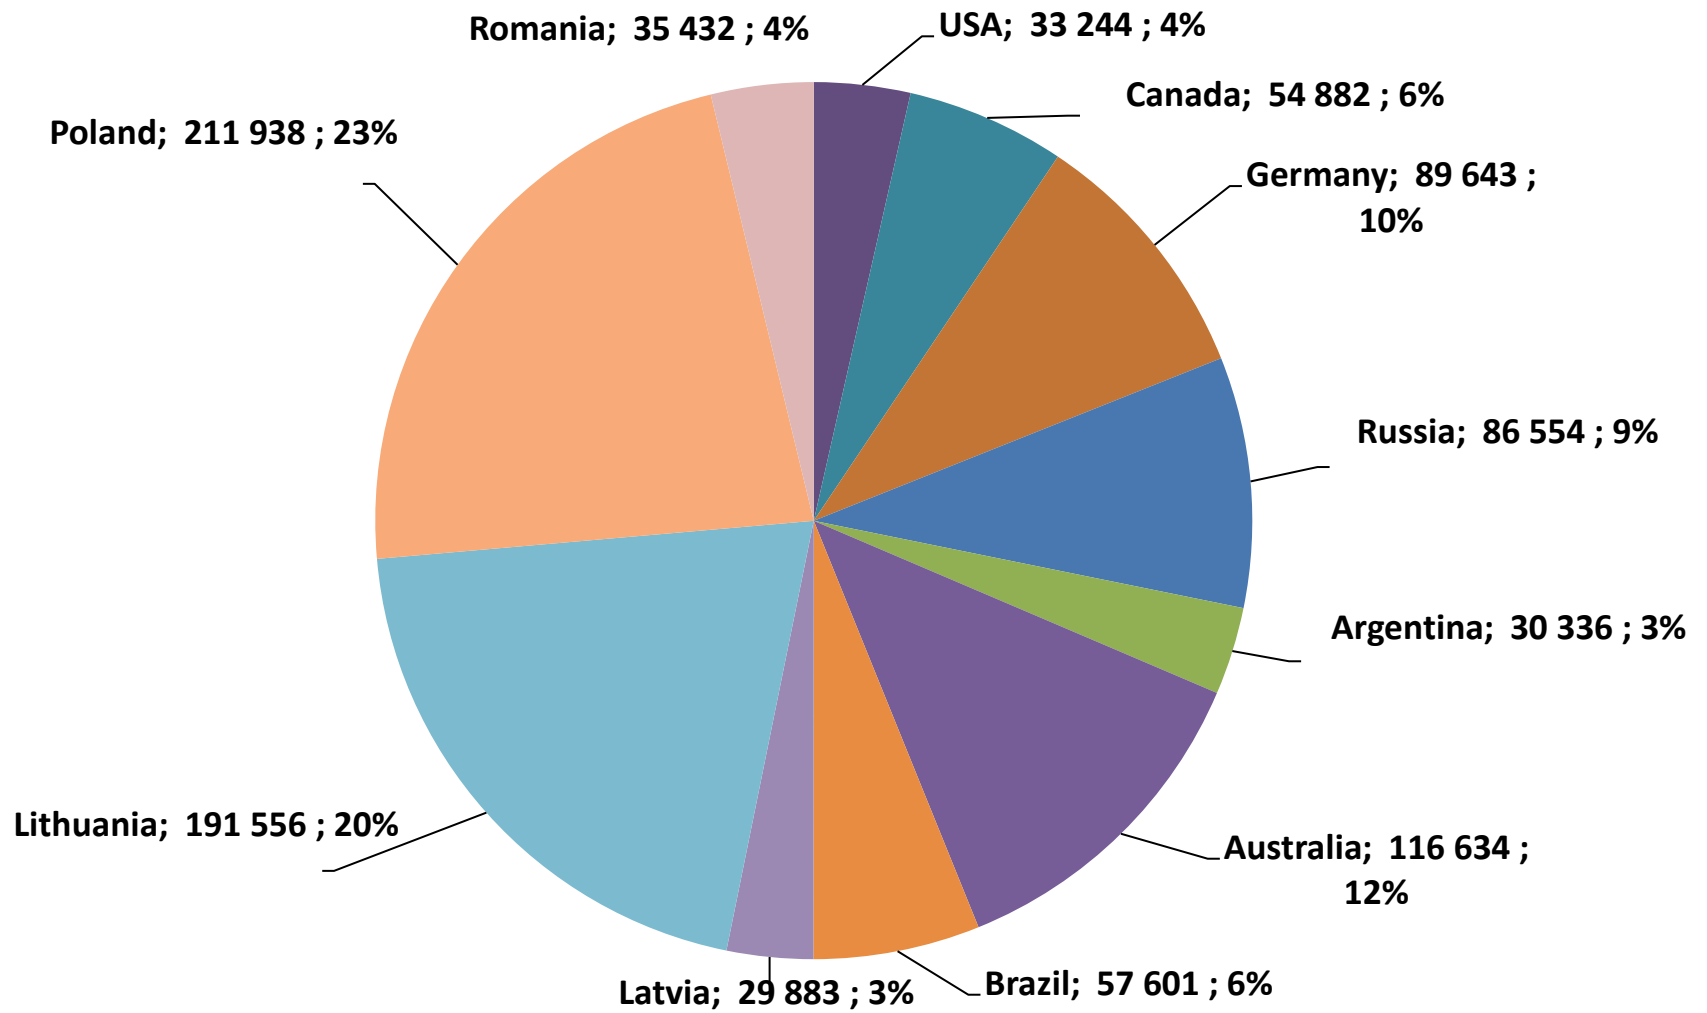

South African Wheat Imports /  
Suid-Afrikaanse Koring Invoere

### Koringinvoere/Wheat imports - 2025/2026 (ton)

### Koringuitvoere/Wheat exports - 2025\_26 (ton)