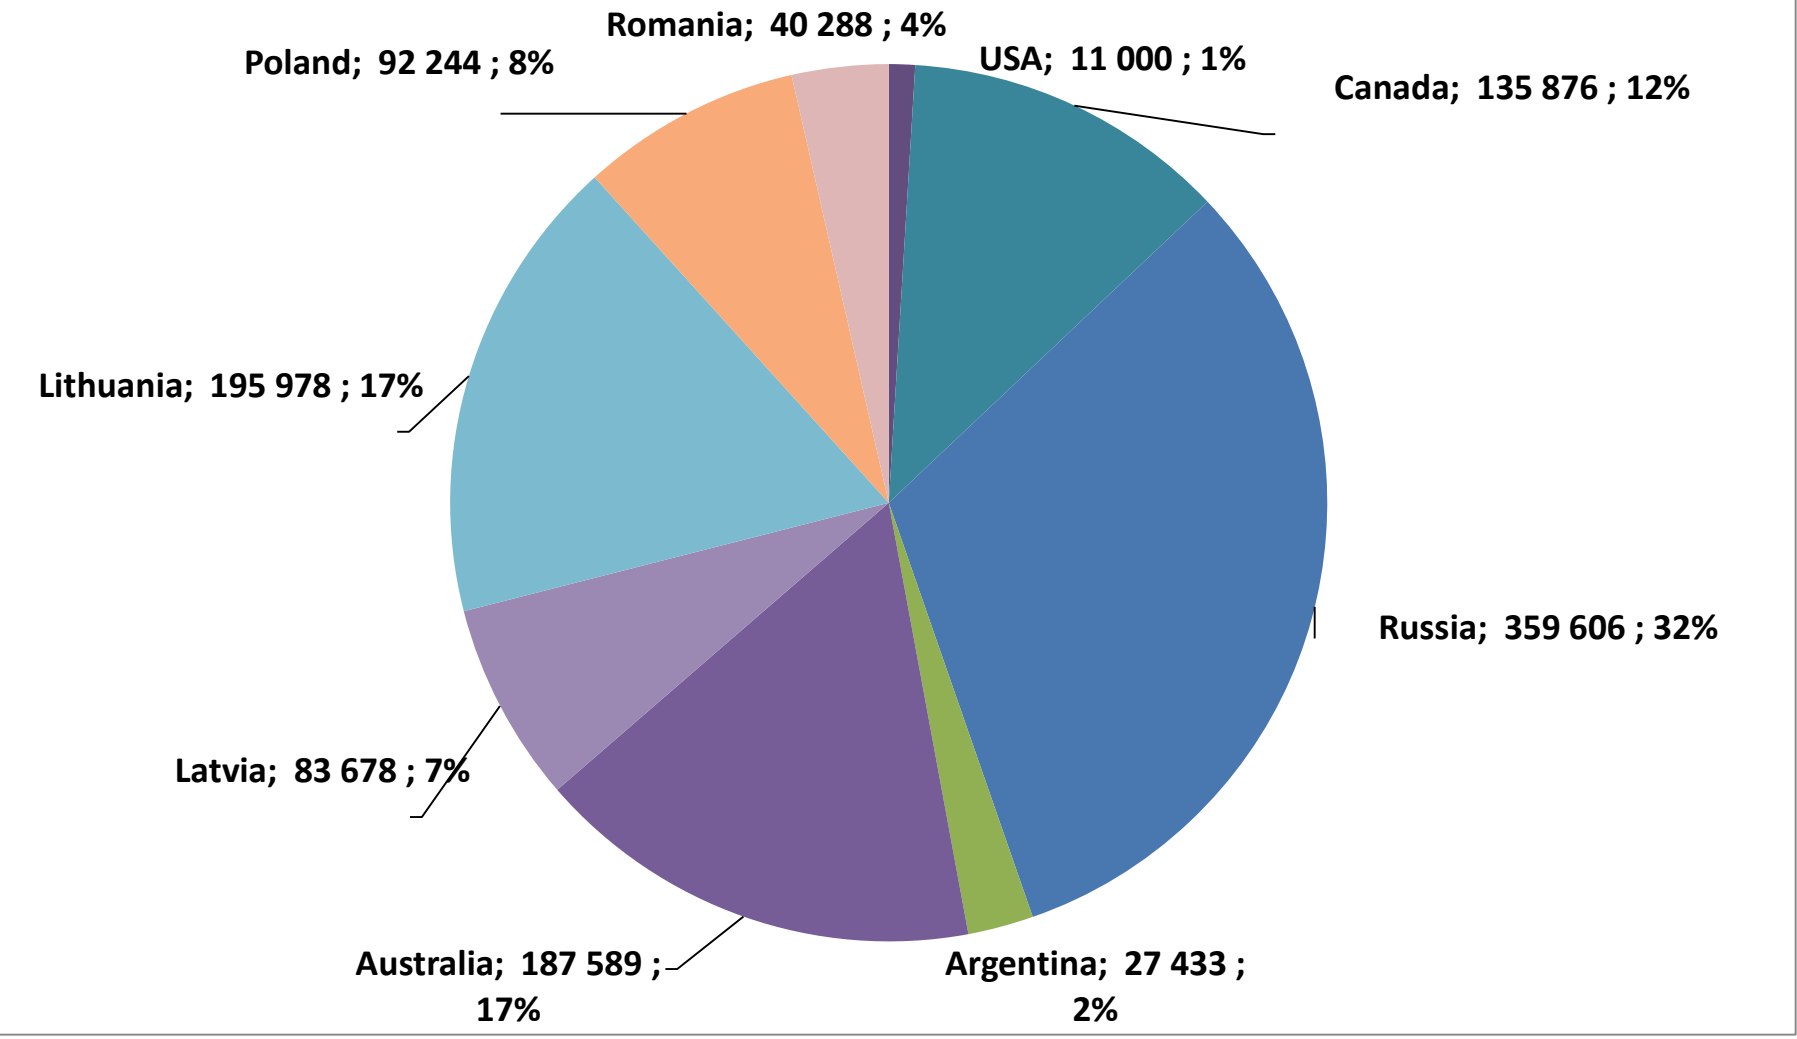

Koringinvoere/Wheat imports - 2024/2025 (ton)

Koringuitvoere/Wheat exports - 2024_25 (ton)