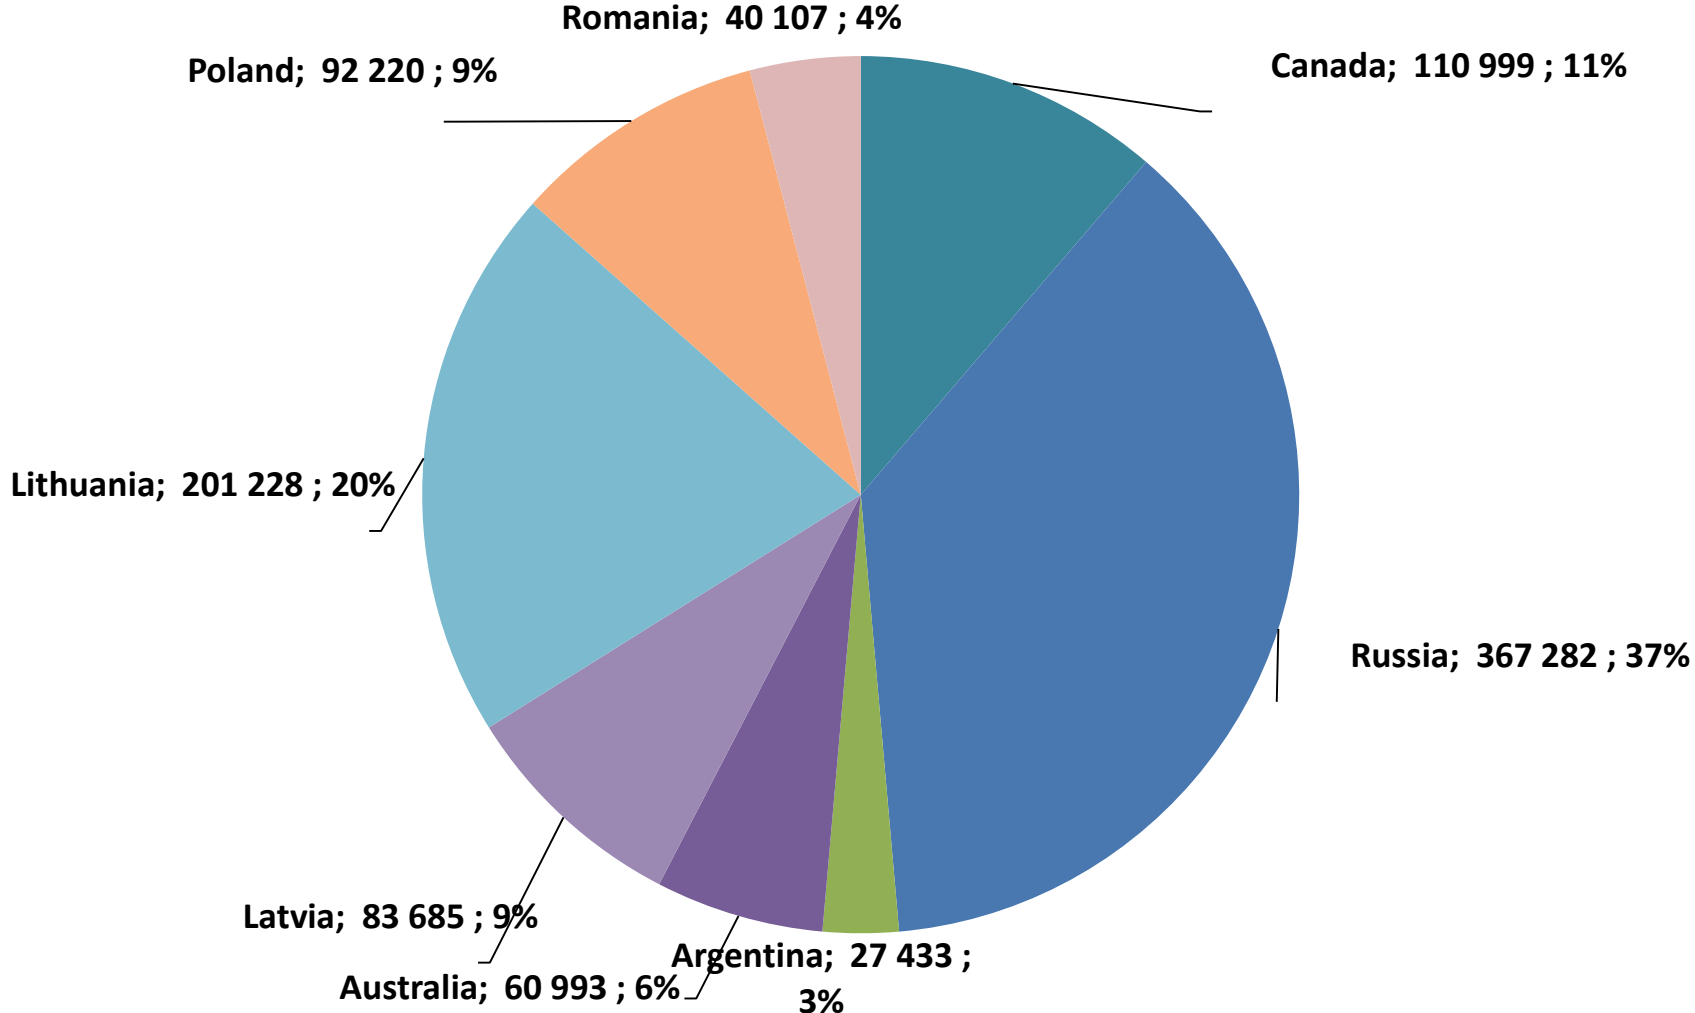

Koringinvoere/Wheat imports - 2024/2025 (ton)

Koringuitvoere/Wheat exports - 2024_25 (ton)