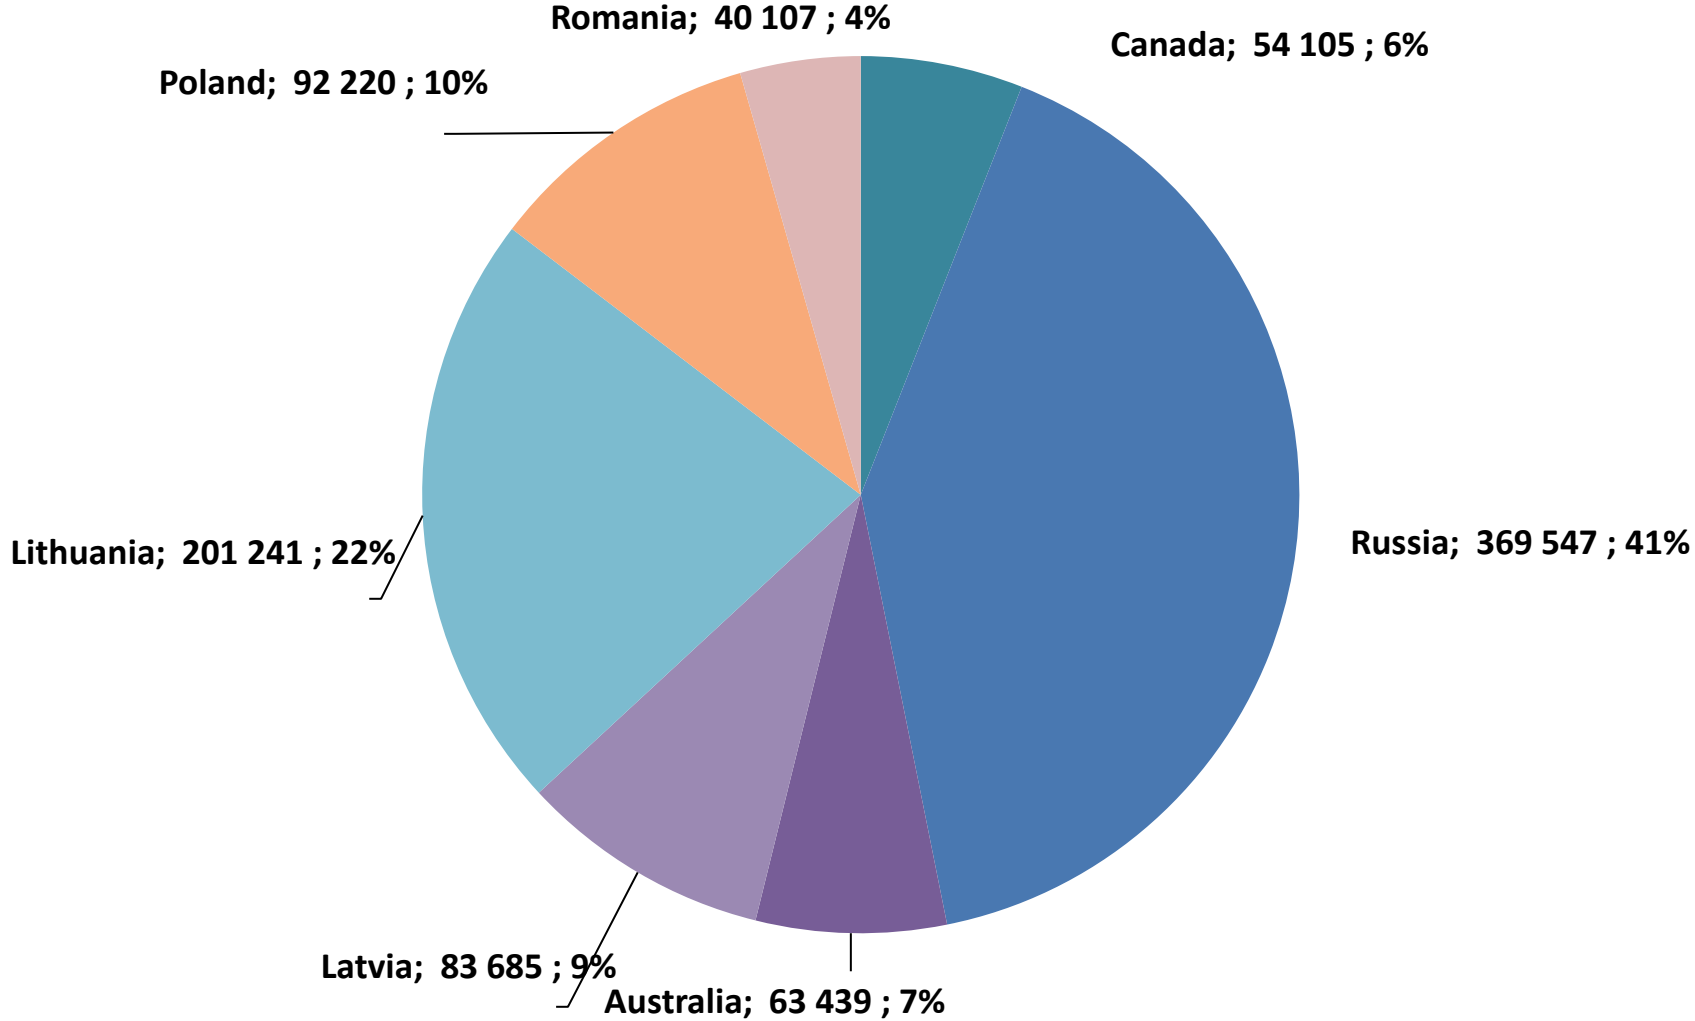

### Koringinvoere/Wheat imports - 2024/2025 (ton)

## Koringuitvoere/Wheat exports - 2024\_25 (ton)