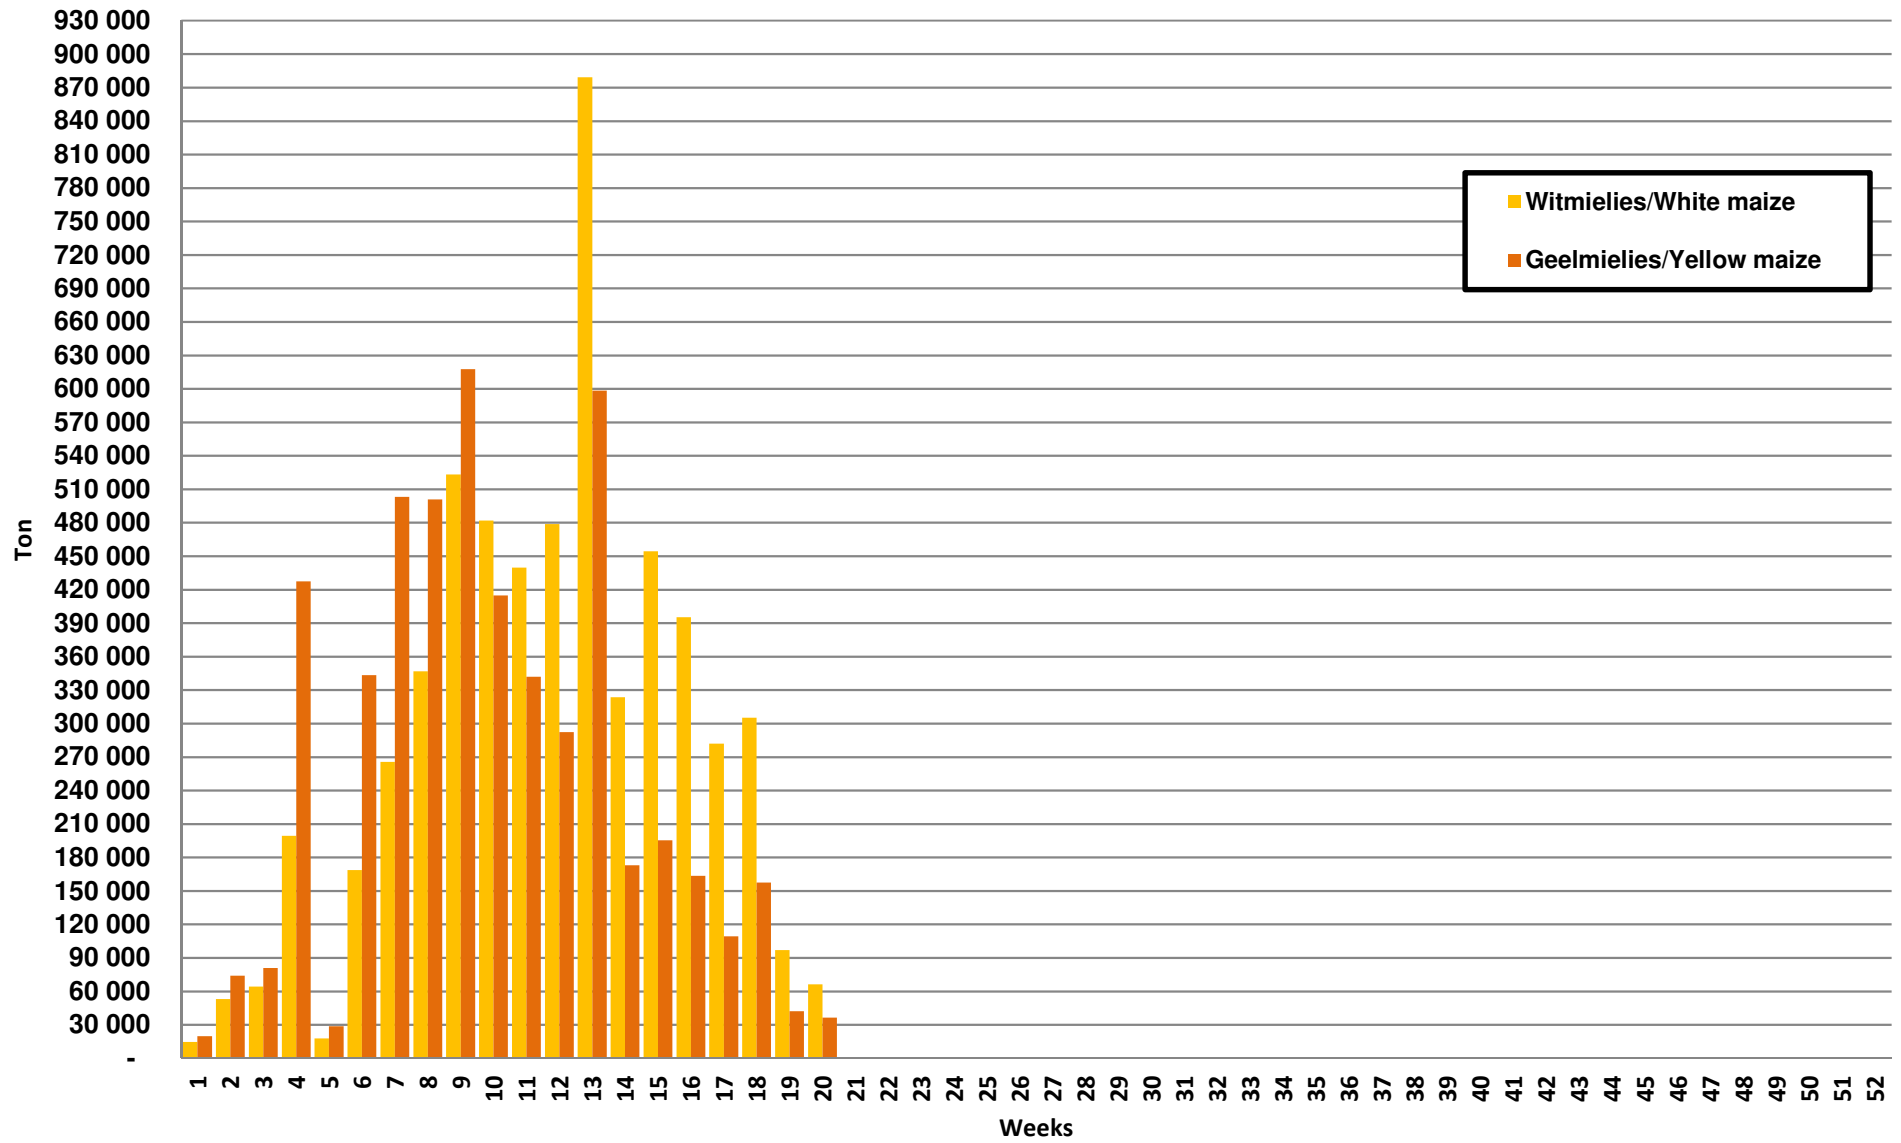

White Maize: Weekly producer deliveries

Yellow Maize: Weekly producer deliveries

Weeklikse mielielewerings (Bemarkingsjaar: Mei tot April 2017/18)

Weeklikse totale miellewerings (Bemarkingsjaar: Mei tot April)

Weeklikse kumulatiewe mielielewerings (Bemarkingsjaar: Mei tot April)

■ Witmielies/White maize
 ■ Geelmielies/Yellow maize
 ■ Totaal mielies/Total maize

Total YTD maize deliveries for the 2018/19 season vs previous season's