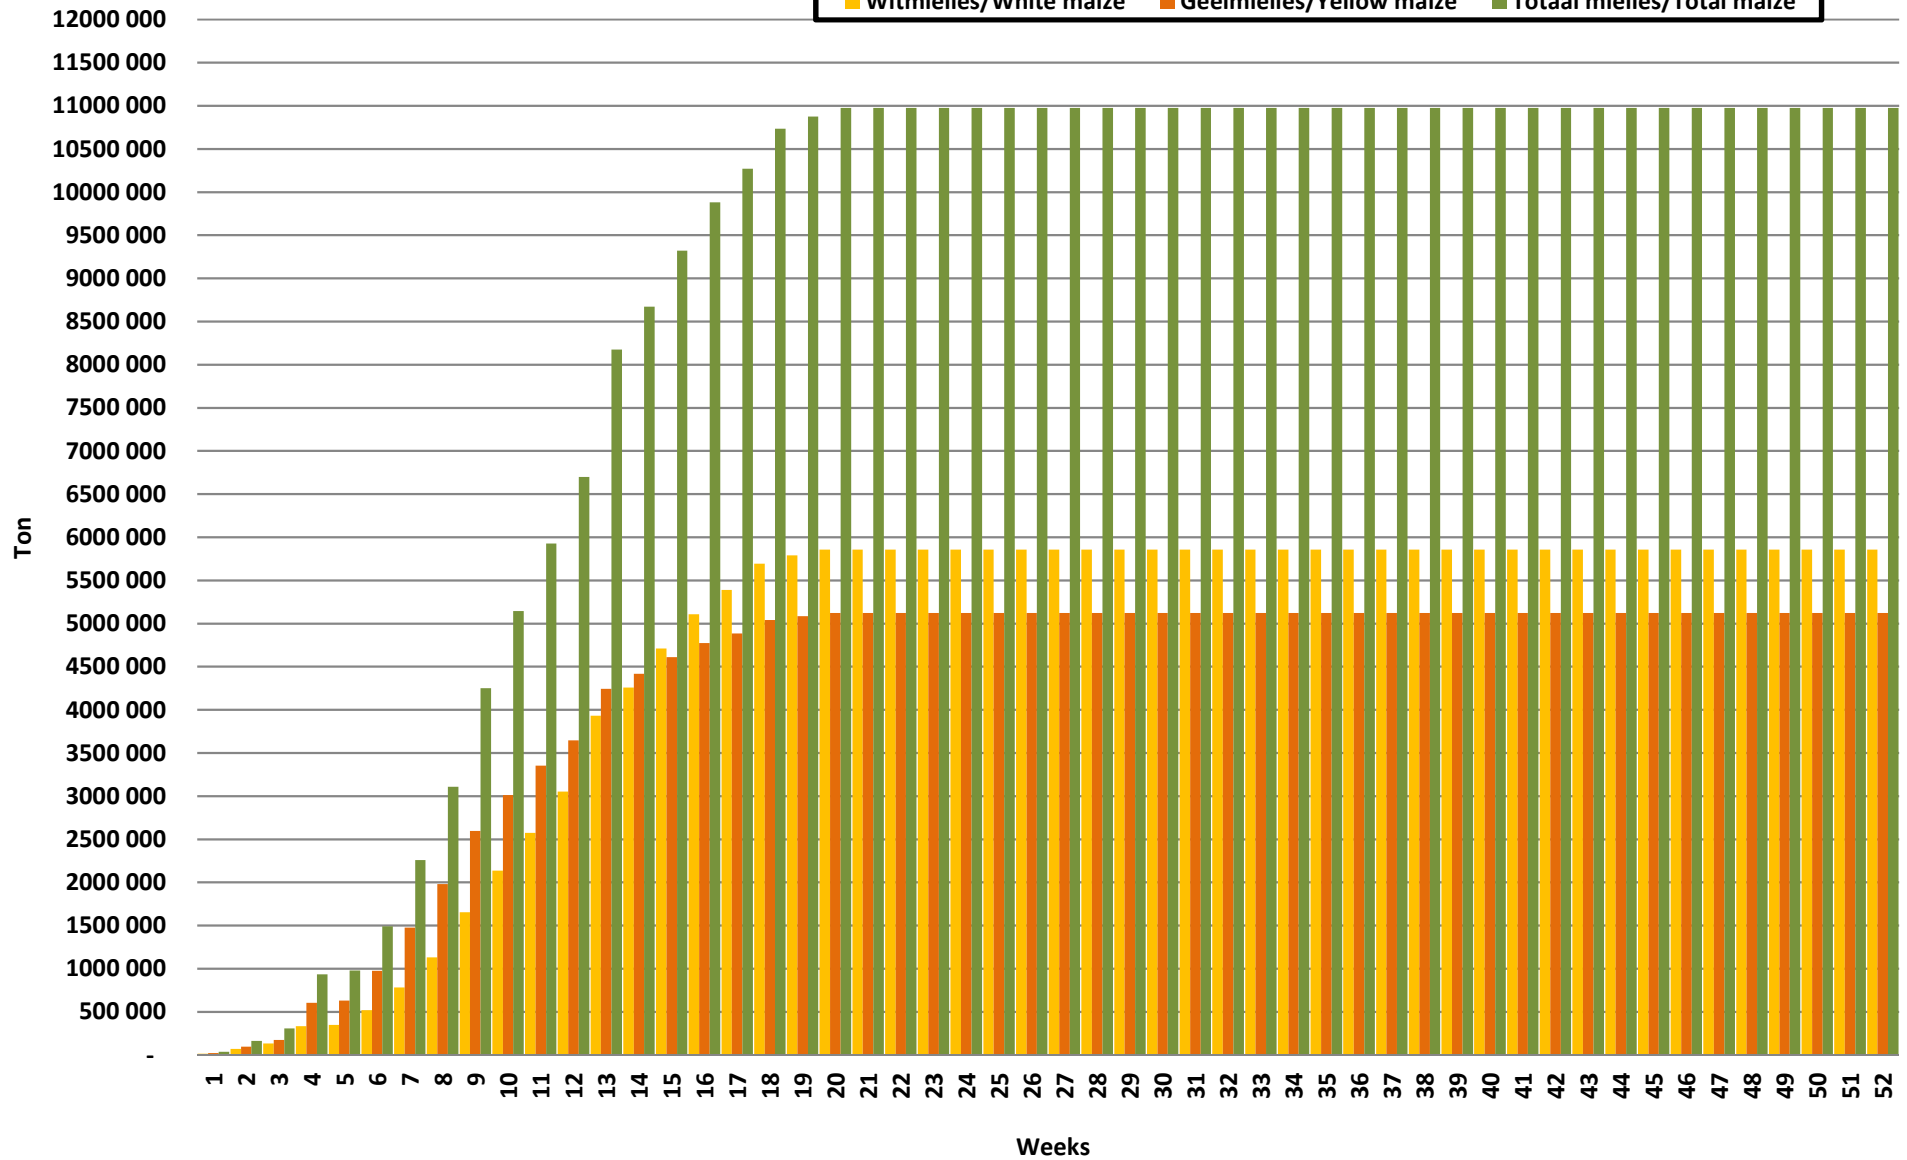

White Maize: Weekly producer deliveries

Yellow Maize: Weekly producer deliveries

Weeklikse mielielewerings (Bemarkingsjaar: Mei tot April 2017/18)

Weeklikse totale miellewerings (Bemarkingsjaar: Mei tot April)

Weeklikse kumulatiewe mielielewerings (Bemarkingsjaar: Mei tot April)

■ Witmielies/White maize
 ■ Geelmielies/Yellow maize
 ■ Totaal mielies/Total maize

Total YTD maize deliveries for the 2018/19 season vs previous season's