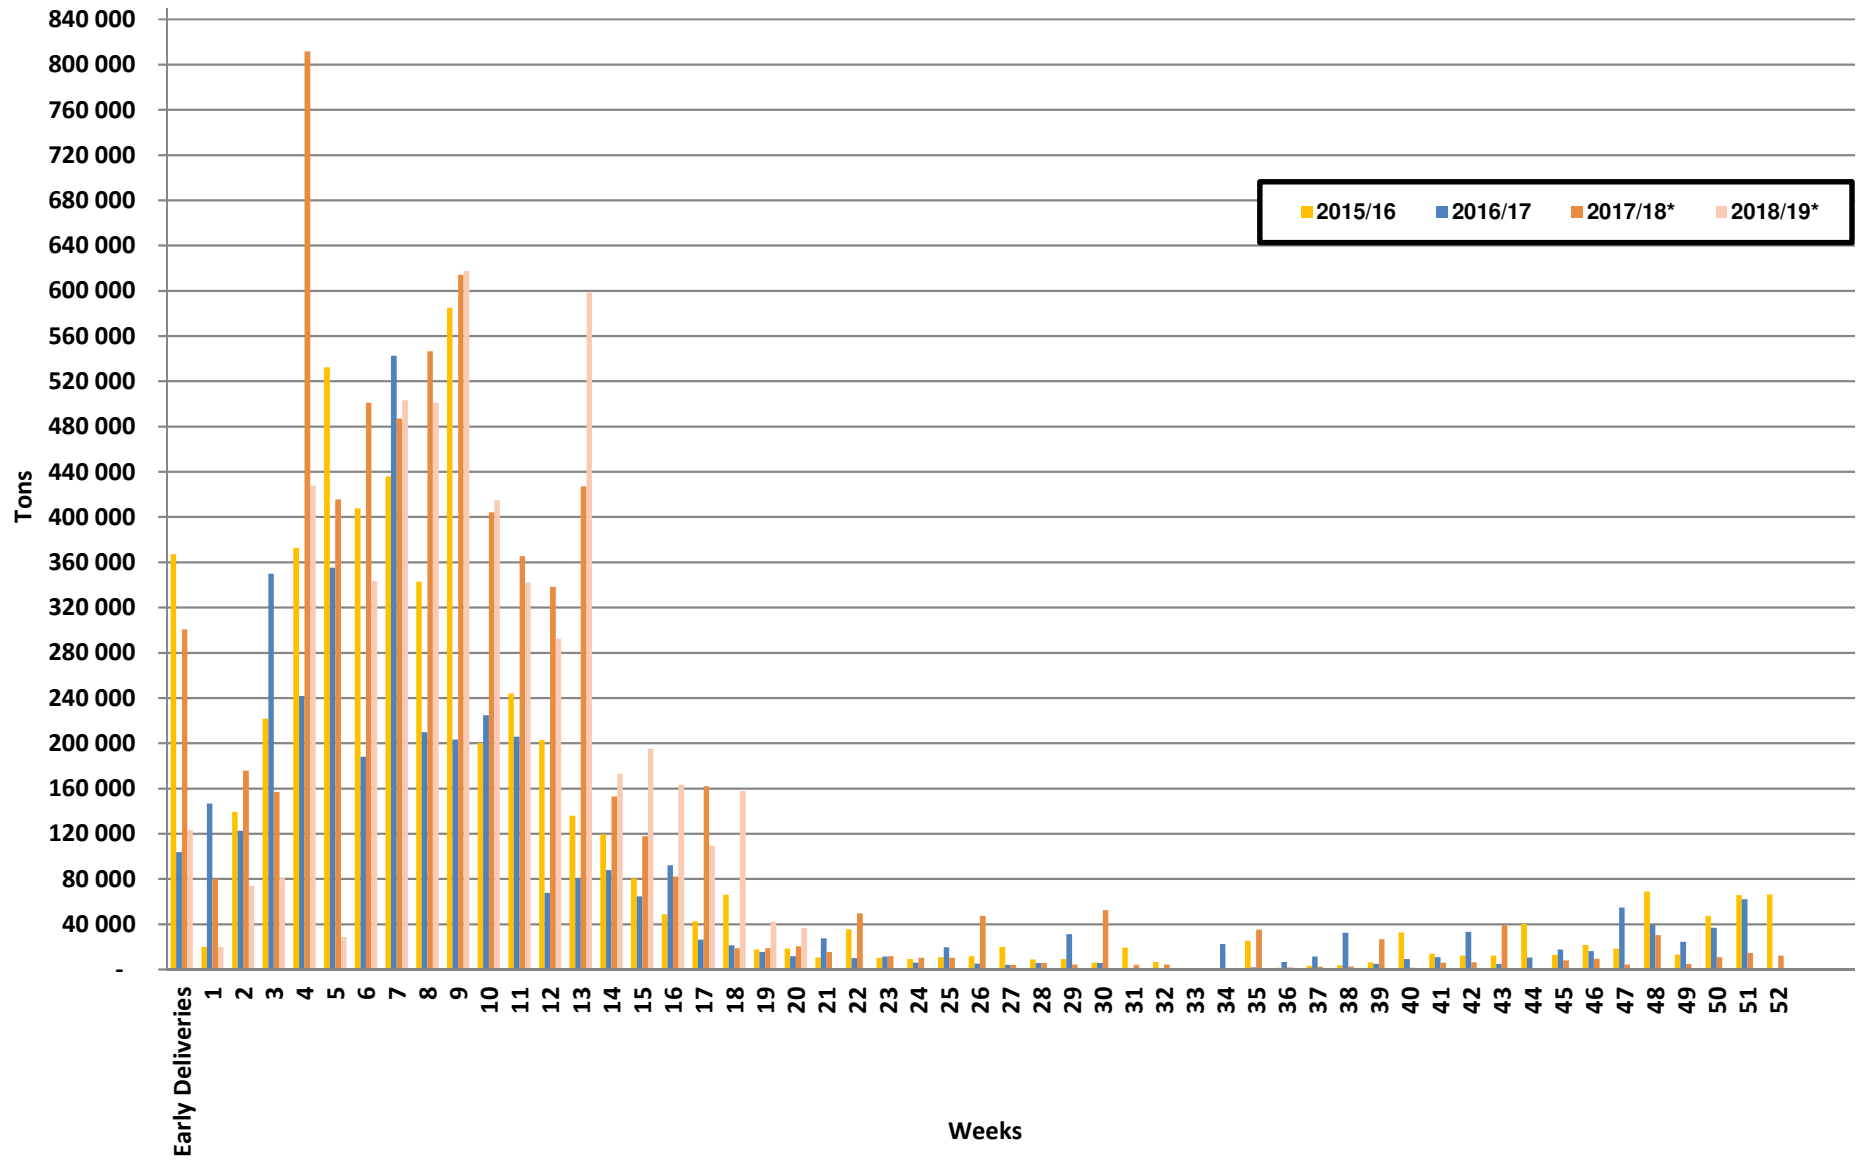

White Maize: Weekly producer deliveries

Yellow Maize: Weekly producer deliveries

Weeklikse mielielewerings (Bemarkingsjaar: Mei tot April 2017/18)

Weeklikse totale miellewerings (Bemarkingsjaar: Mei tot April)

Weeklikse kumulatiewe mielielewerings (Bemarkingsjaar: Mei tot April)

■ Witmielies/White maize
 ■ Geelmielies/Yellow maize
 ■ Totaal mielies/Total maize

Total YTD maize deliveries for the 2018/19 season vs previous season's