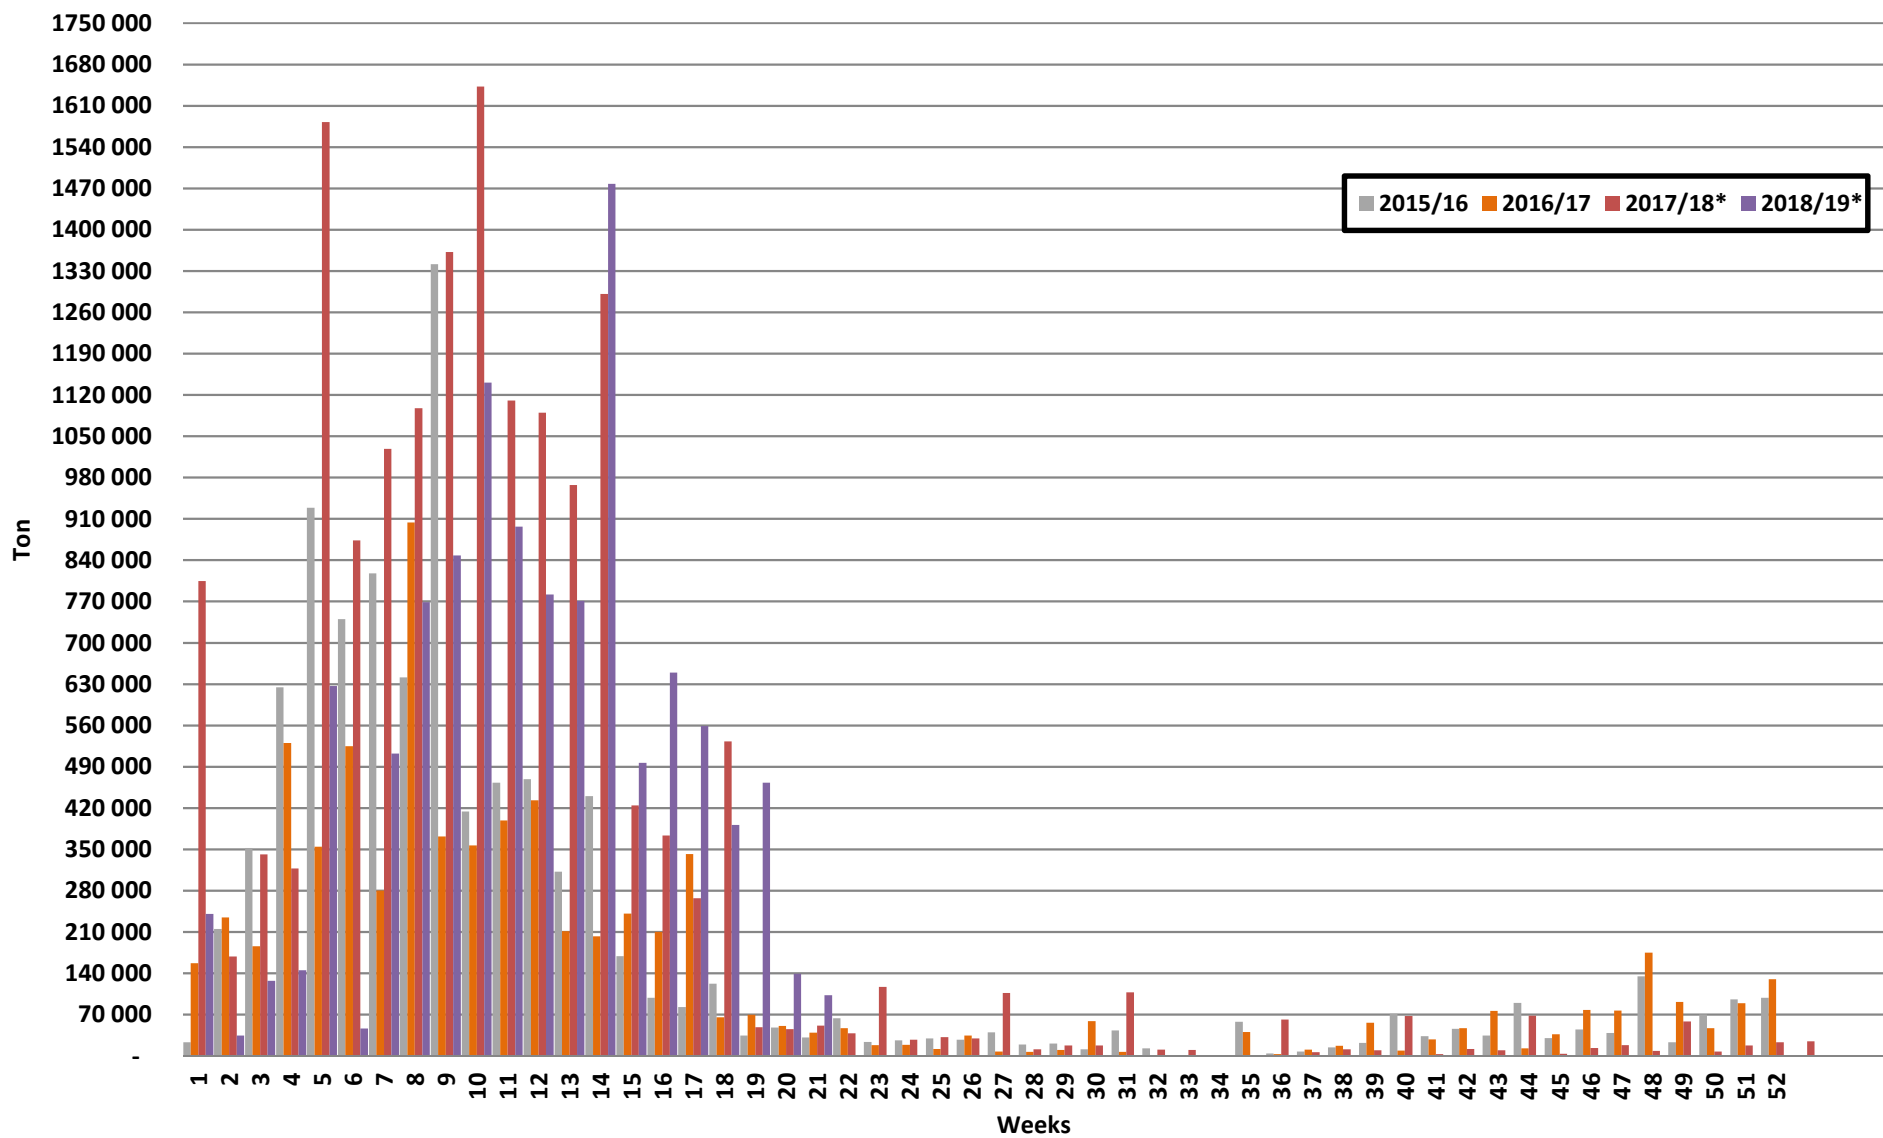

White Maize: Weekly producer deliveries

Yellow Maize: Weekly producer deliveries

Weeklikse mielielewerings (Bemarkingsjaar: Mei tot April 2017/18)

Weeklikse totale miellewerings (Bemarkingsjaar: Mei tot April)

Weeklikse kumulatiewe mielielewerings (Bemarkingsjaar: Mei tot April)

■ Witmielies/White maize
 ■ Geelmielies/Yellow maize
 ■ Totaal mielies/Total maize

Total YTD maize deliveries for the 2018/19 season vs previous season's