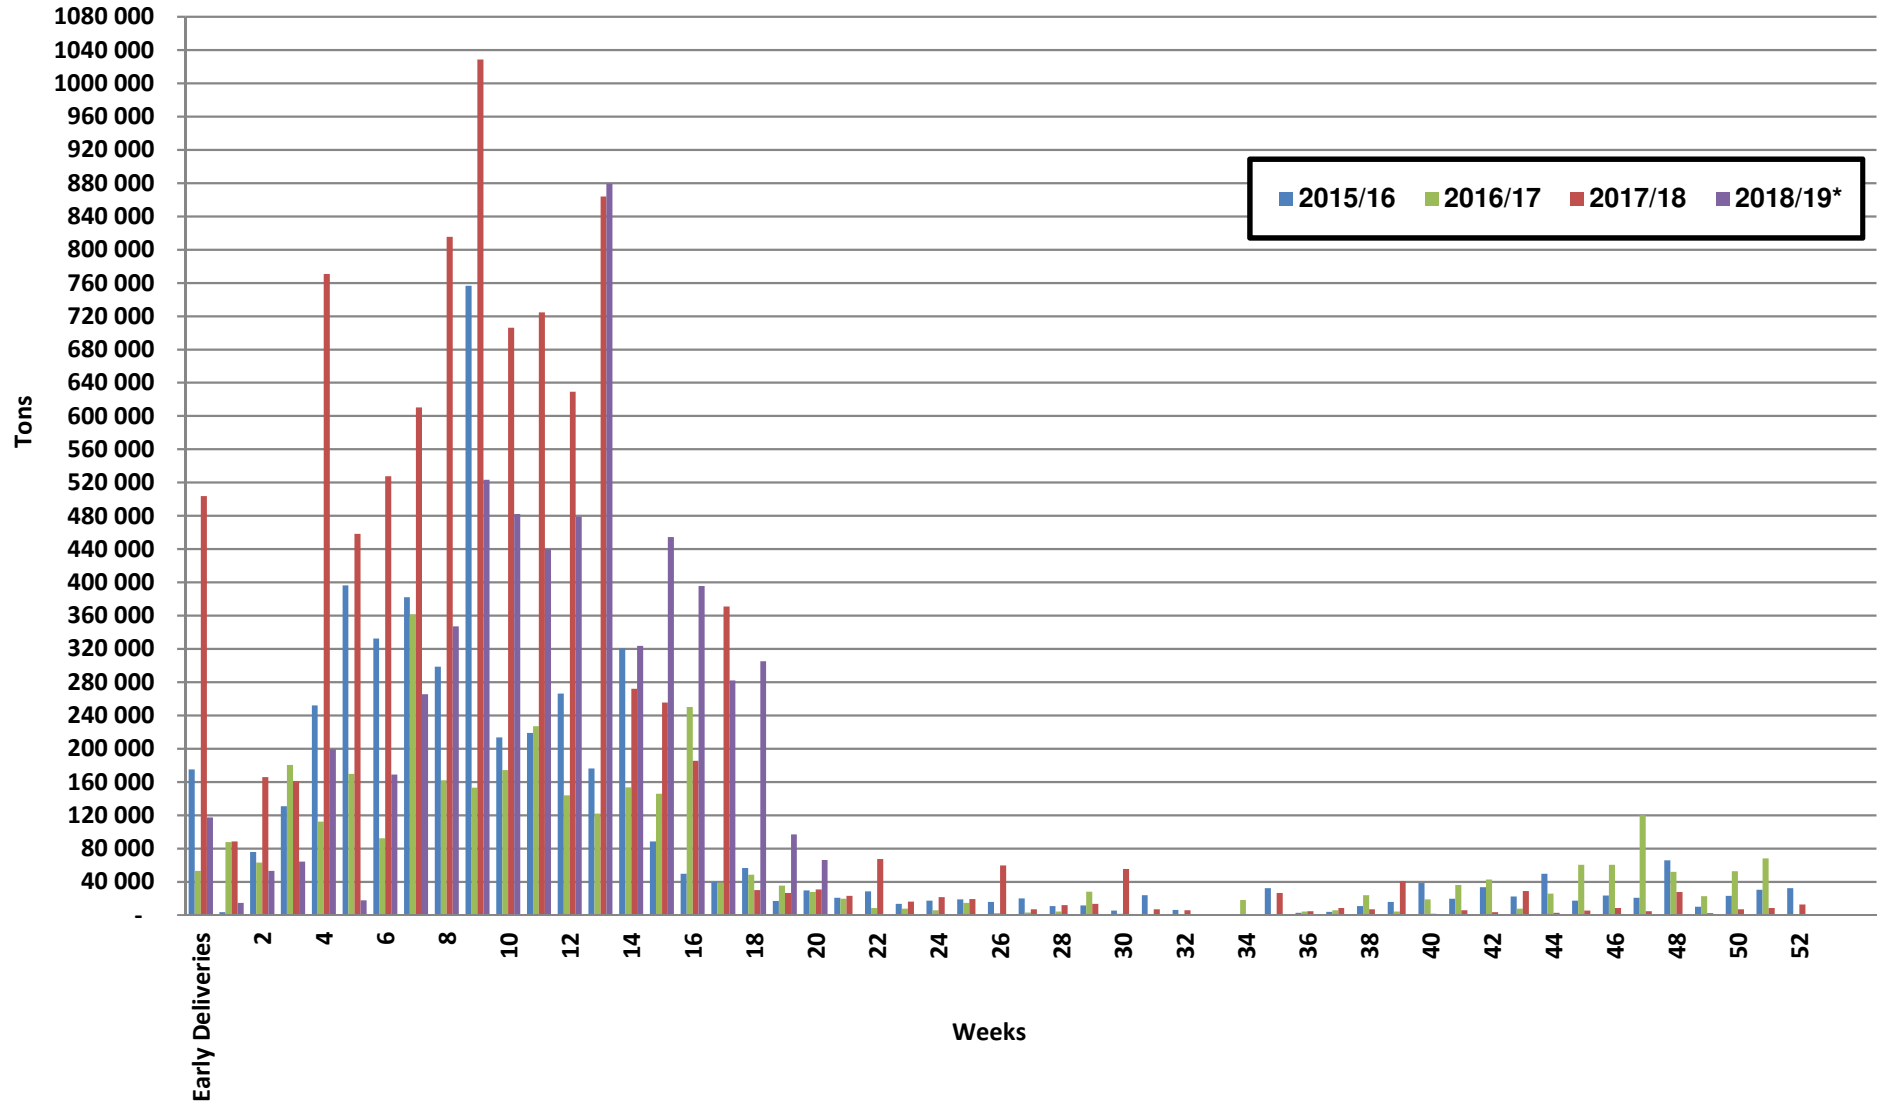

White Maize: Weekly producer deliveries

Yellow Maize: Weekly producer deliveries

Weeklikse mielielewerings (Bemarkingsjaar: Mei tot April 2017/18)

Weeklikse totale miellewerings (Bemarkingsjaar: Mei tot April)

Weeklikse kumulatiewe mielielewerings (Bemarkingsjaar: Mei tot April)

■ Witmielies/White maize
 ■ Geelmielies/Yellow maize
 ■ Totaal mielies/Total maize

Total YTD maize deliveries for the 2018/19 season vs previous season's