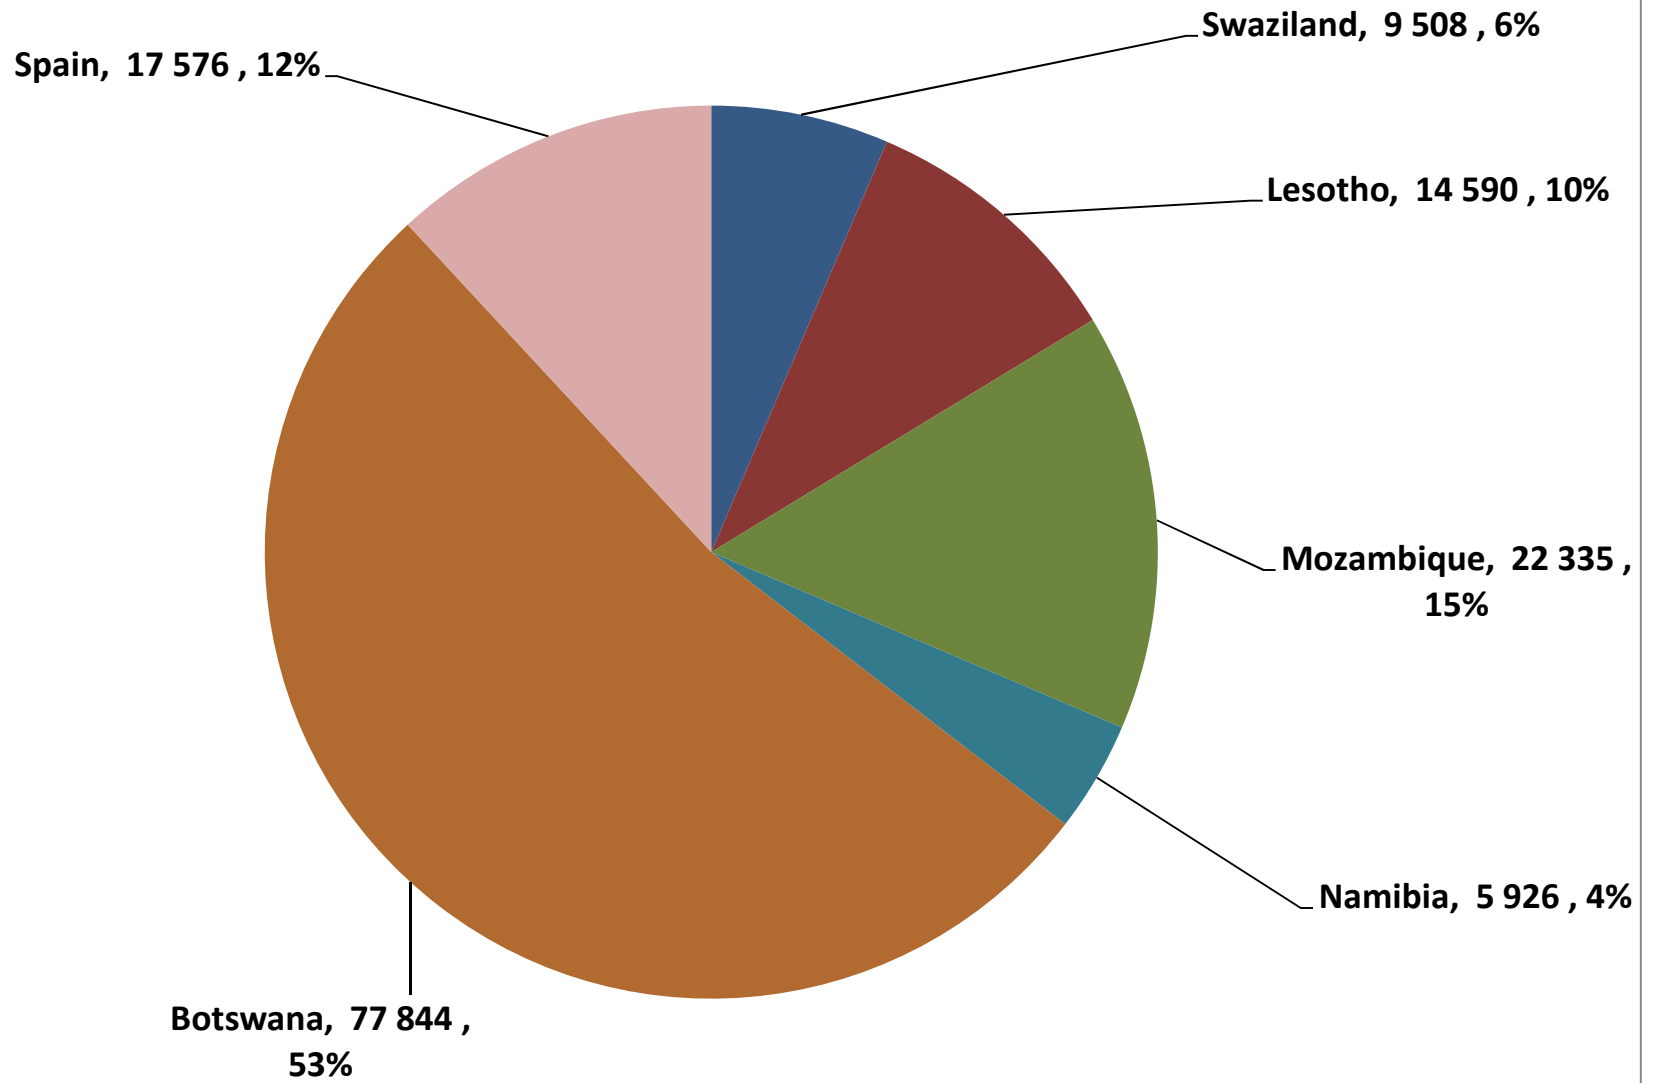

Yellow Maize Exports for 2018/19 (ton, %)

White Maize Exports for 2017/18 (ton, %)

Cumulative Exports of Yellow Maize for 2017/18

— SAGIS: WEEKLIJKE INVOERE EN UITVOERE 2018/19 Bemerkingselsoen

— SAGIS: WEEKLIJKE INVOERE EN UITVOERE 2017/18 Bemerkingselsoen

RSA Weeklikse mielie-uitvoere RSA Weekly maize exports

Cumulative Exports of White Maize for 2018/19

■ SAGIS: WEEKLIJSE INVOERE EN UITVOERE 2017/18 BemarKingseizoen

◆ SAGIS: WEEKLIJSE INVOERE EN UITVOERE 2018/19 BemarKingseizoen