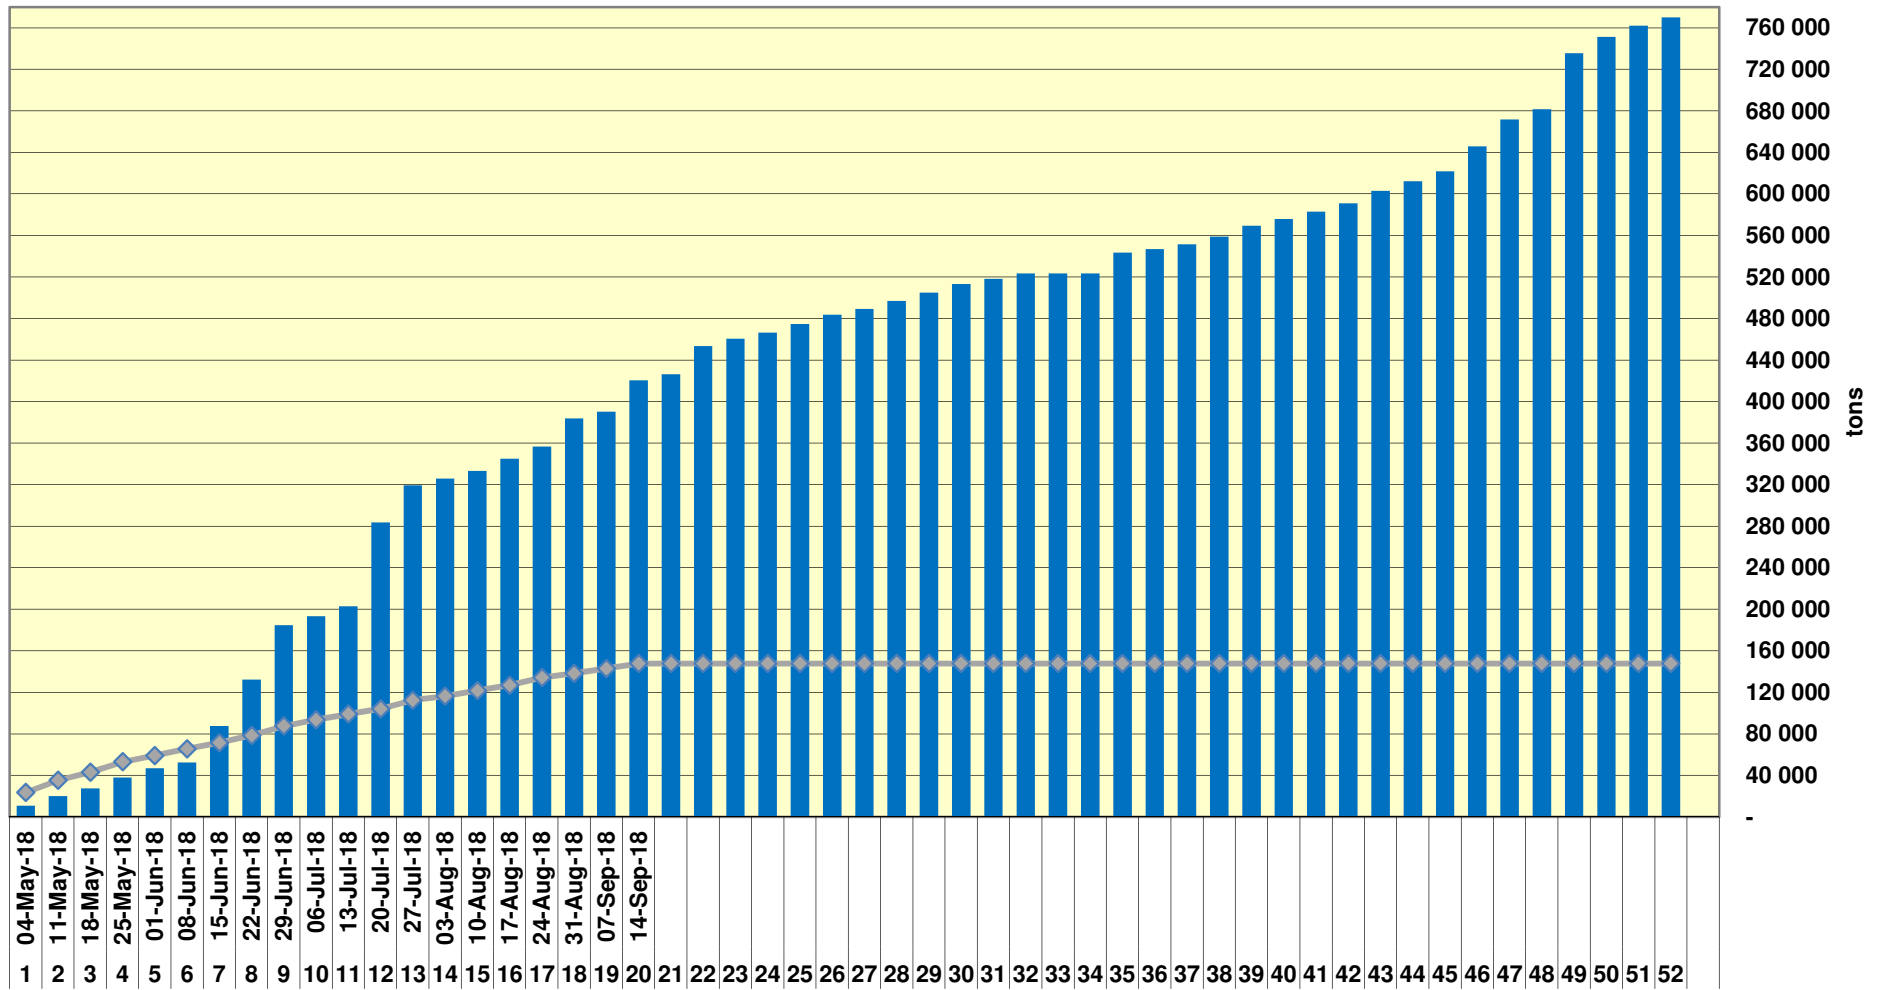

Yellow Maize Exports for 2018/19 (ton, %)

White Maize Exports for 2017/18 (ton, %)

Cumulative Exports of Yellow Maize for 2017/18

— SAGIS: WEEKLIJKE INVOERE EN UITVOERE 2018/19 Bemerkingselsoen

— SAGIS: WEEKLIJKE INVOERE EN UITVOERE 2017/18 Bemerkingselsoen

RSA Weeklikse mielie-uitvoere RSA Weekly maize exports

Cumulative Exports of White Maize for 2018/19

■ SAGIS: WEEKLIJSE INVOERE EN UITVOERE 2017/18 BemarKingseizoen

◆ SAGIS: WEEKLIJSE INVOERE EN UITVOERE 2018/19 BemarKingseizoen