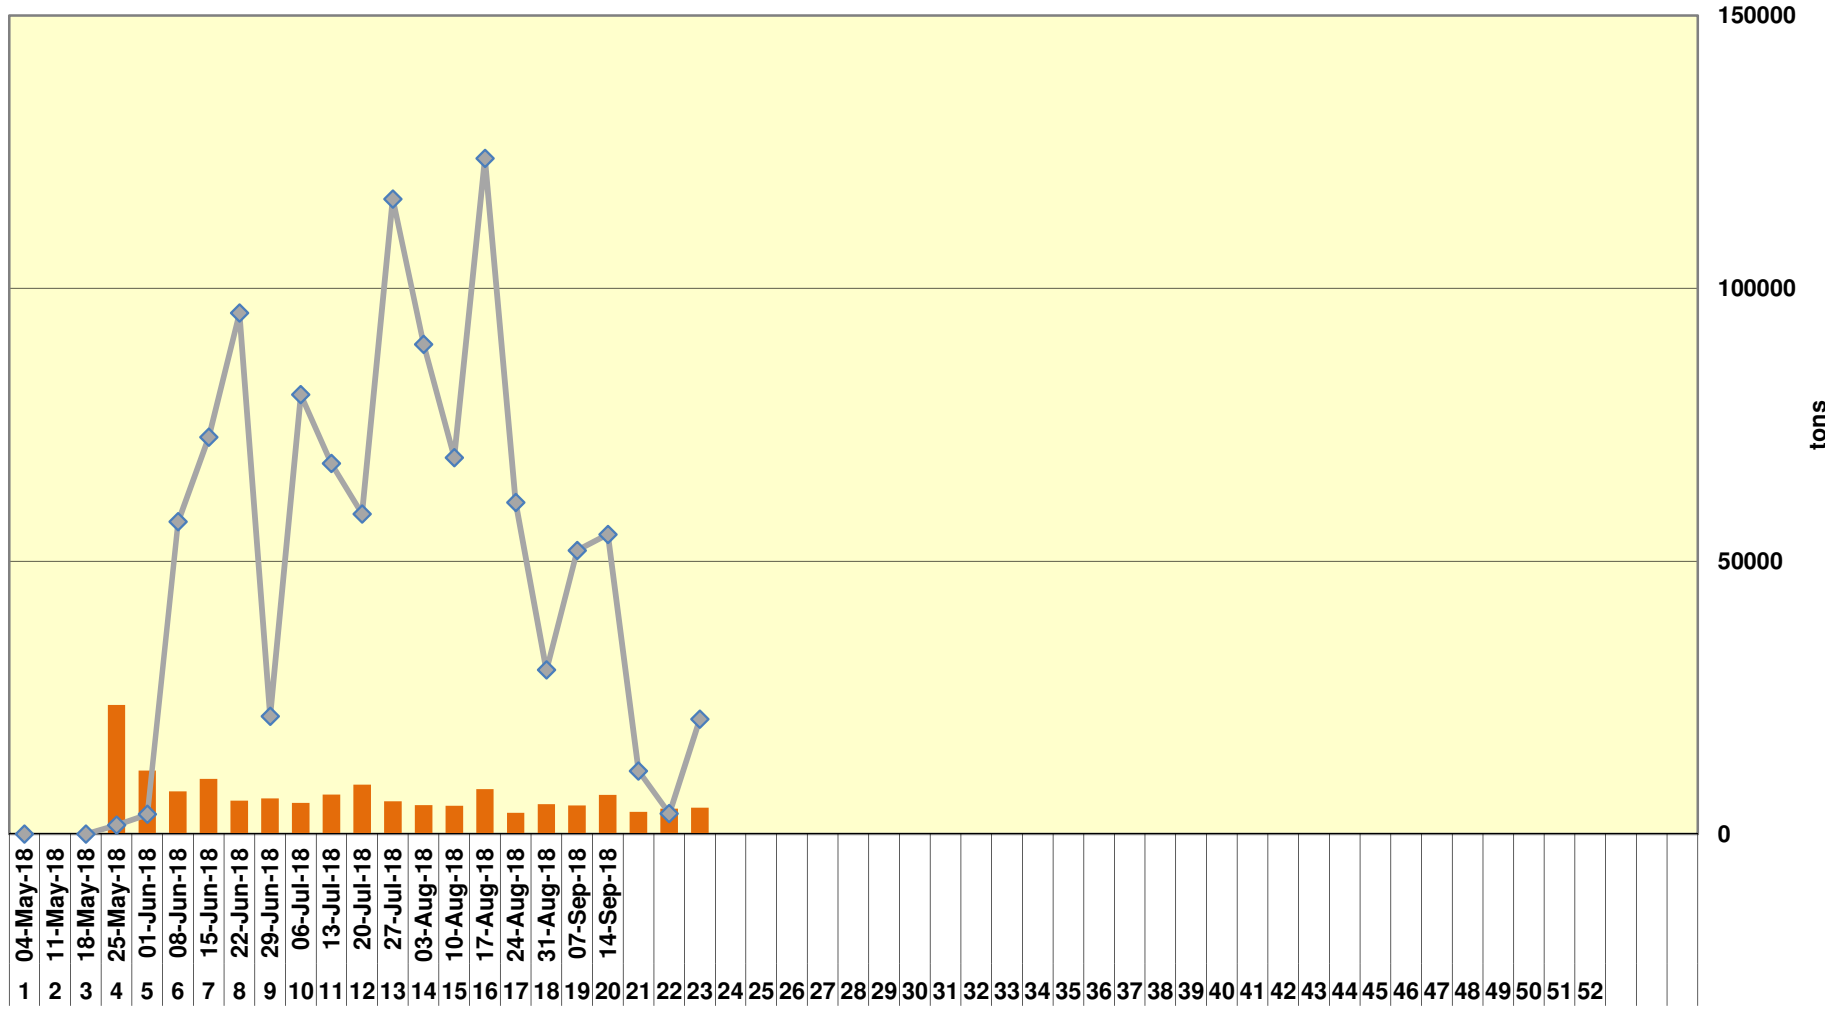

Cumulative Exports of Yellow Maize for 2017/18