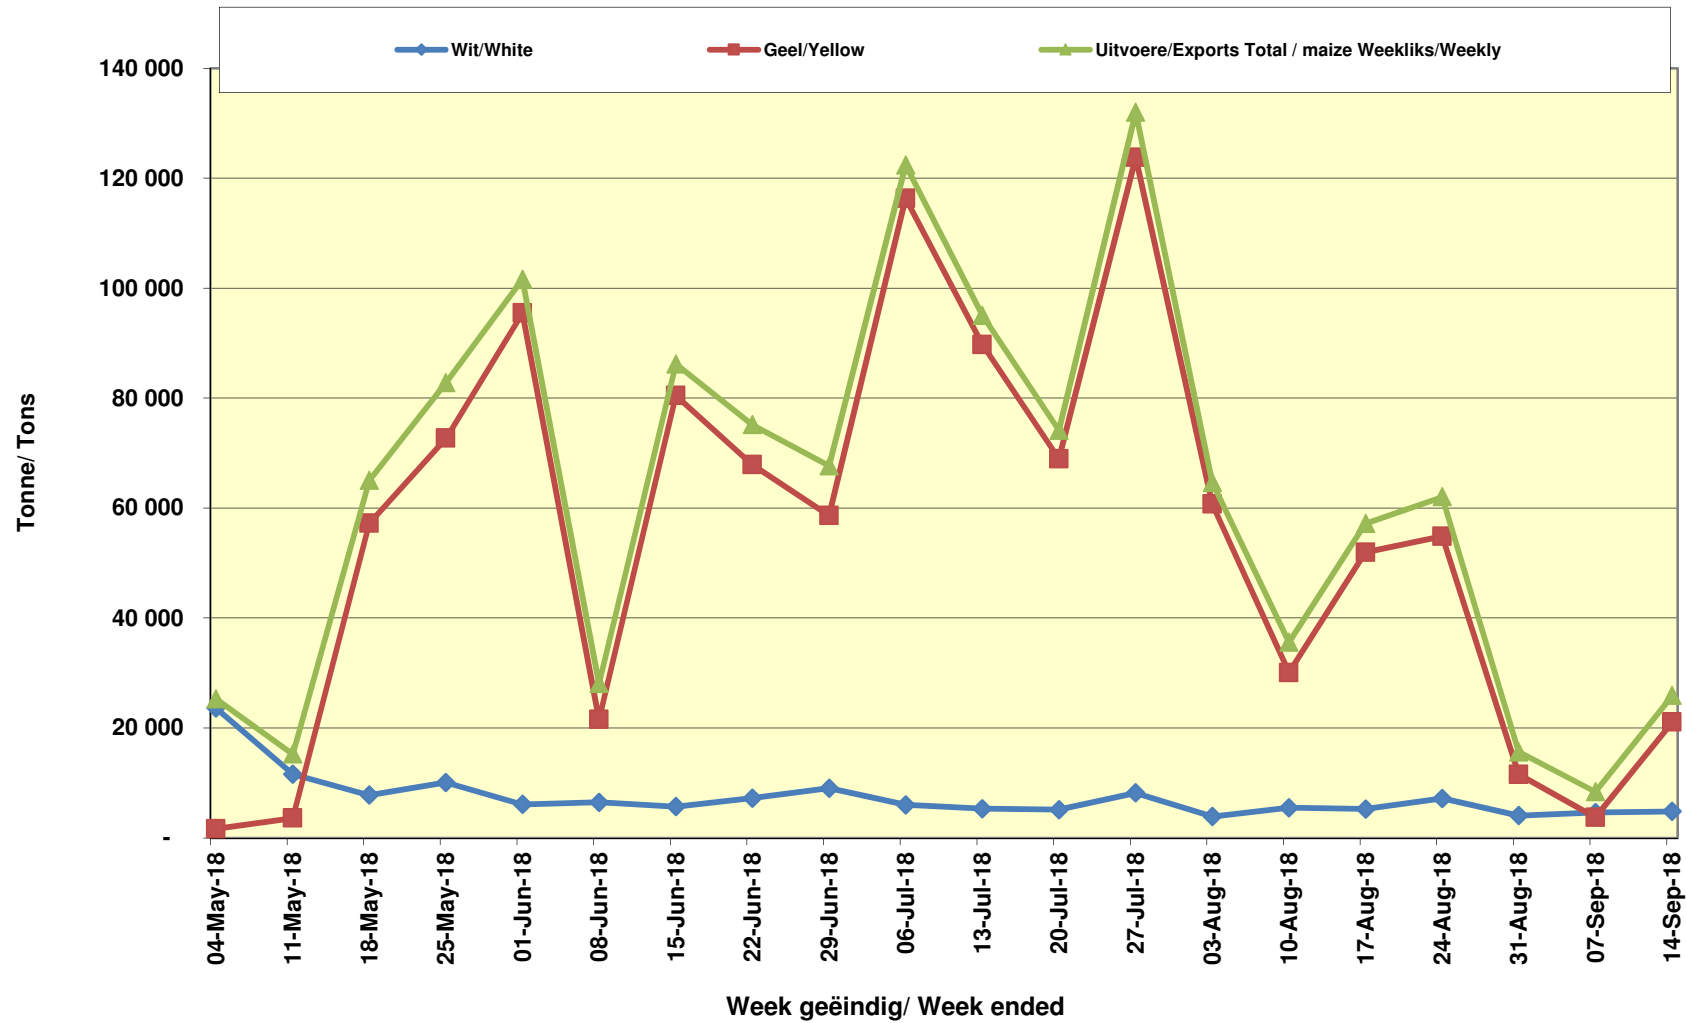

Yellow Maize Exports for 2018/19 (ton, %)

White Maize Exports for 2017/18 (ton, %)

Cumulative Exports of Yellow Maize for 2017/18

— SAGIS: WEEKLIJKE INVOERE EN UITVOERE 2018/19 Bemerkingselsoen

— SAGIS: WEEKLIJKE INVOERE EN UITVOERE 2017/18 Bemerkingselsoen

RSA Weeklikse mielie-uitvoere RSA Weekly maize exports

Cumulative Exports of White Maize for 2018/19

■ SAGIS: WEEKLIJSE INVOERE EN UITVOERE 2017/18 BemarKingseizoen

◆ SAGIS: WEEKLIJSE INVOERE EN UITVOERE 2018/19 BemarKingseizoen

Cumulative Exports of Maize for 2017/18

Cumulative Exports of Maize 2018/19 Bemarkingseisoen/ Marketing season

Kumulatiewe Invoere van Mielies
Kumulative Imports of Maize
2017/18 Bemakingseisoen/ Marketing season