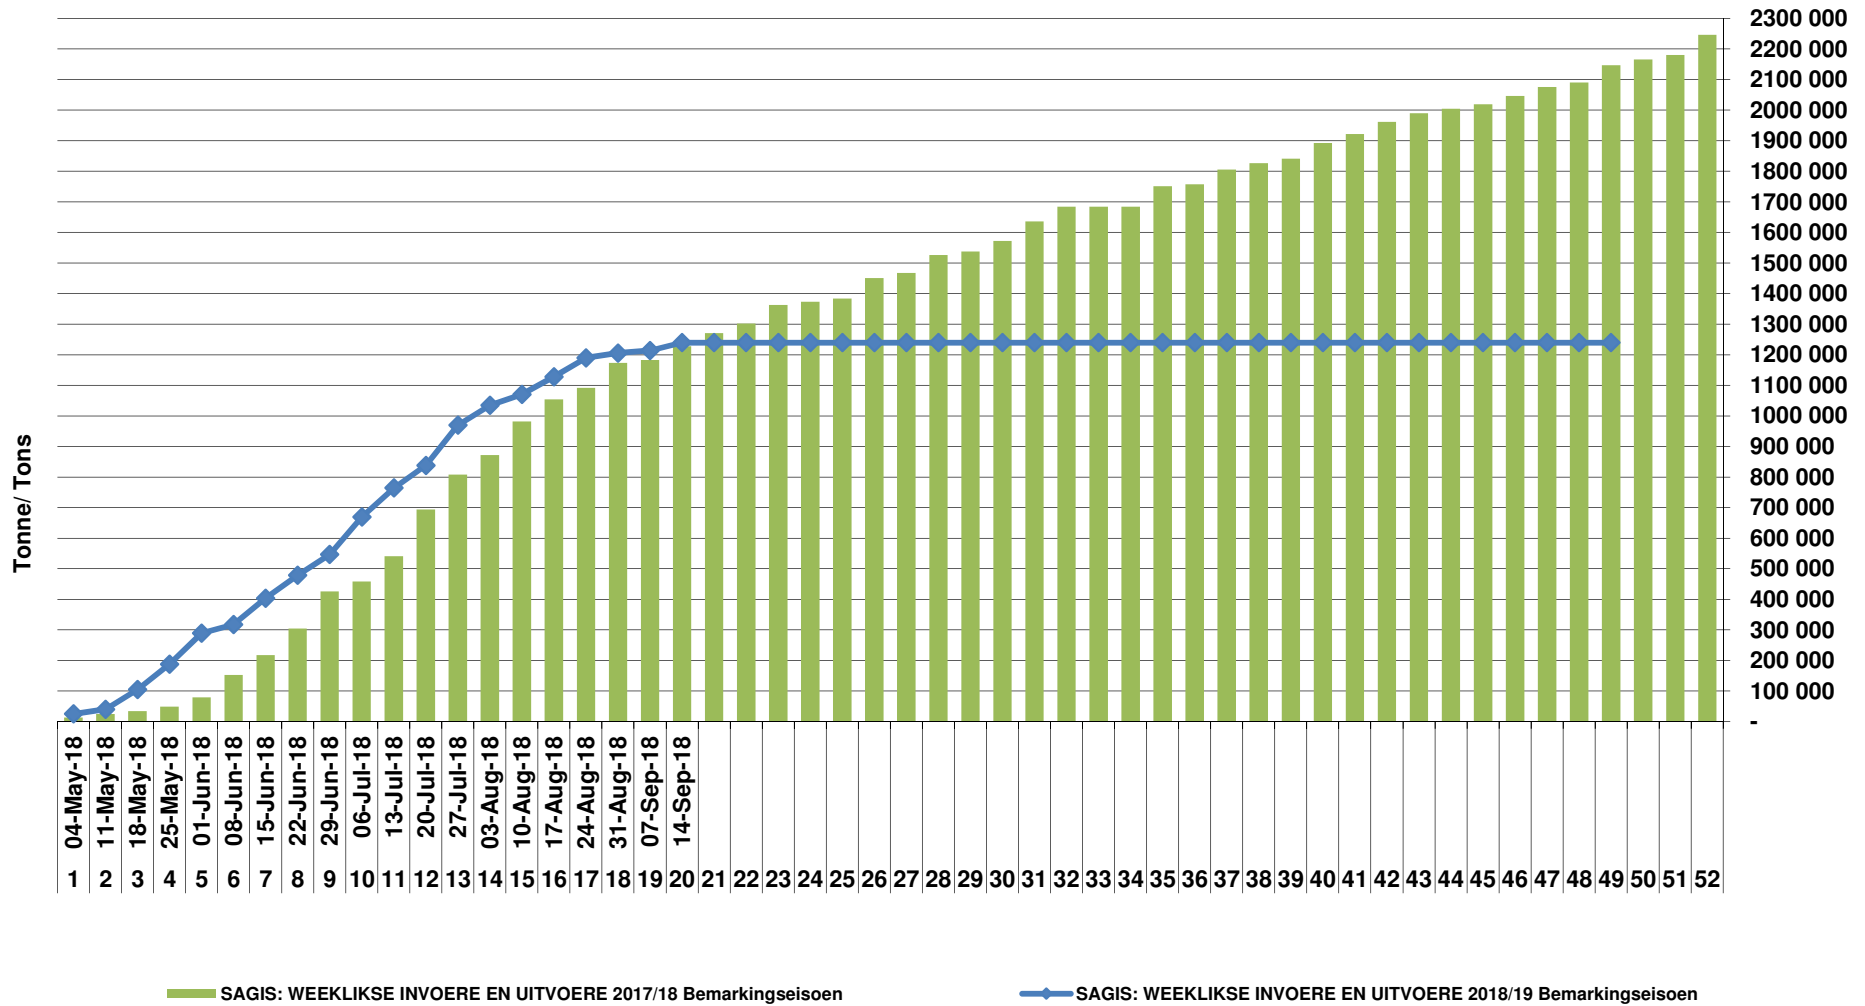

Cumulative Exports of Maize for 2017/18