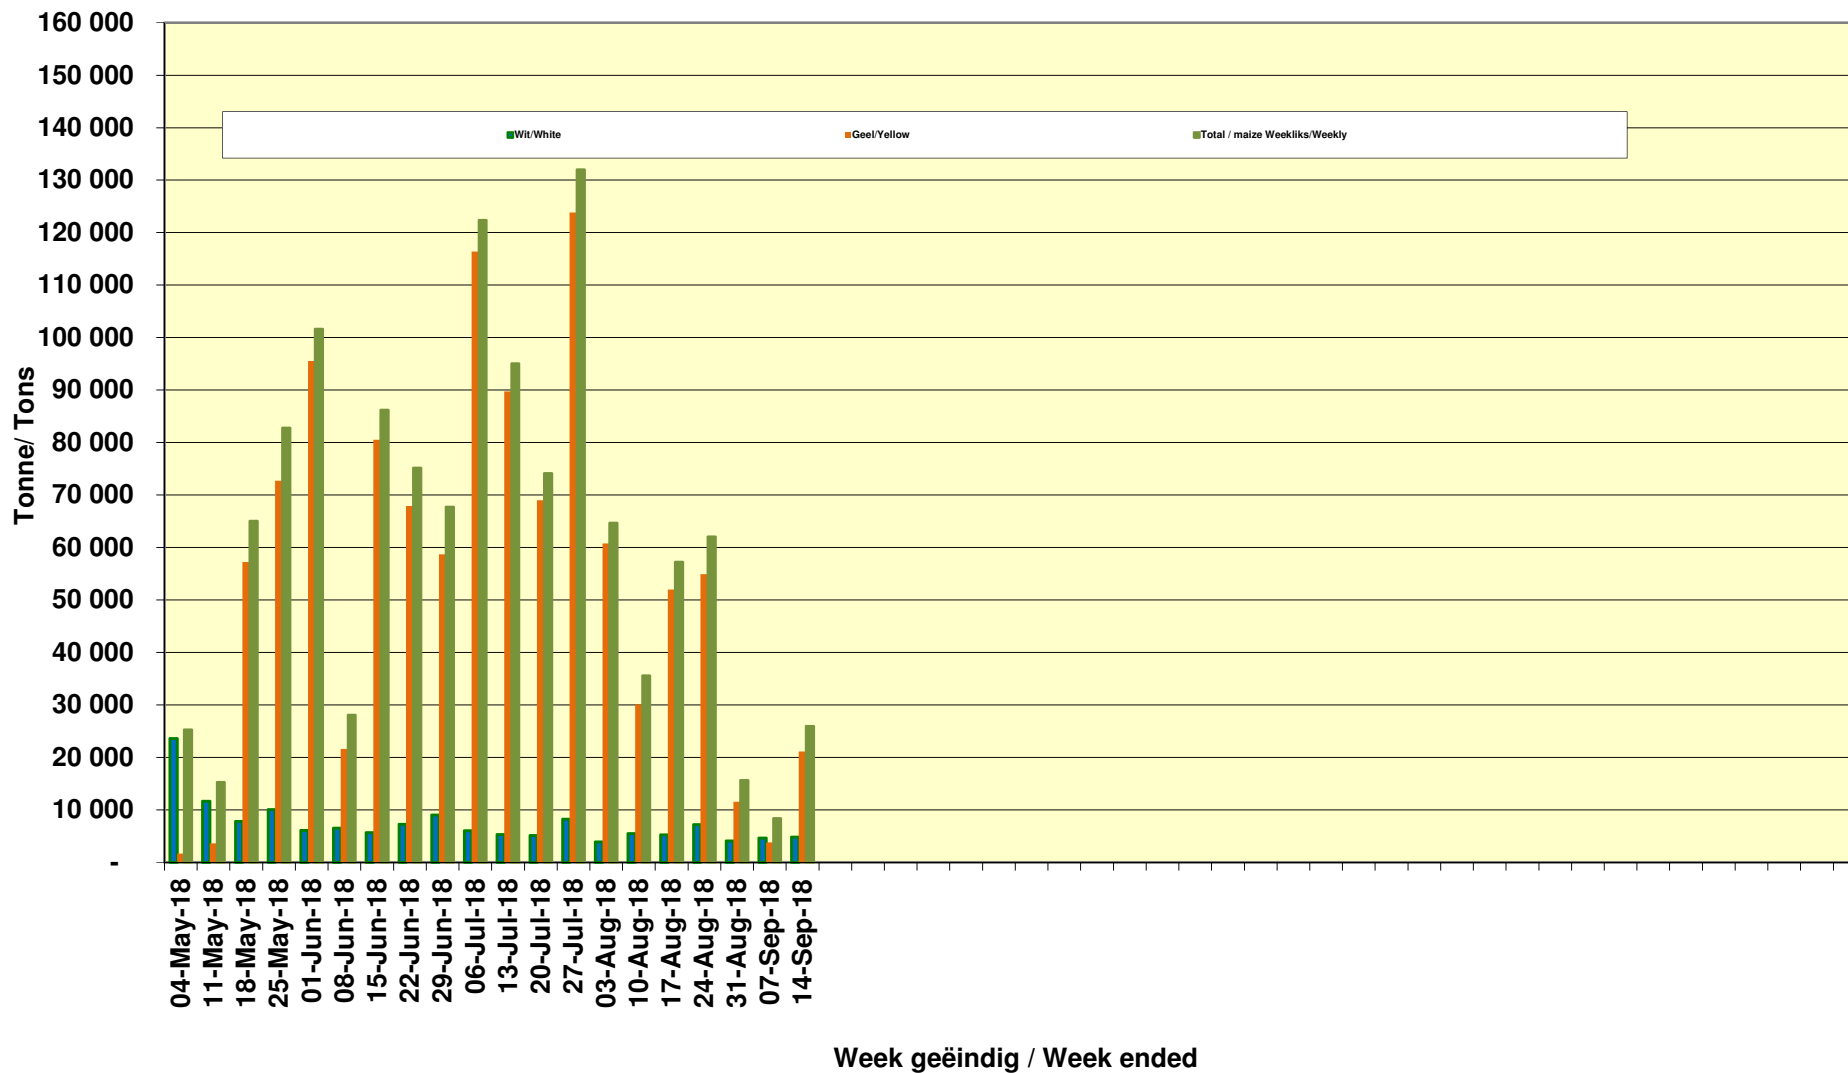

Yellow Maize Exports for 2018/19 (ton, %)

White Maize Exports for 2017/18 (ton, %)

Cumulative Exports of Yellow Maize for 2017/18

— SAGIS: WEEKLIJKE INVOERE EN UITVOERE 2018/19 Bemerkingselsoen

— SAGIS: WEEKLIJKE INVOERE EN UITVOERE 2017/18 Bemerkingselsoen

RSA Weeklikse mielie-uitvoere RSA Weekly maize exports

Cumulative Exports of White Maize for 2018/19

■ SAGIS: WEEKLIJSE INVOERE EN UITVOERE 2017/18 BemarKingseizoen

◆ SAGIS: WEEKLIJSE INVOERE EN UITVOERE 2018/19 BemarKingseizoen