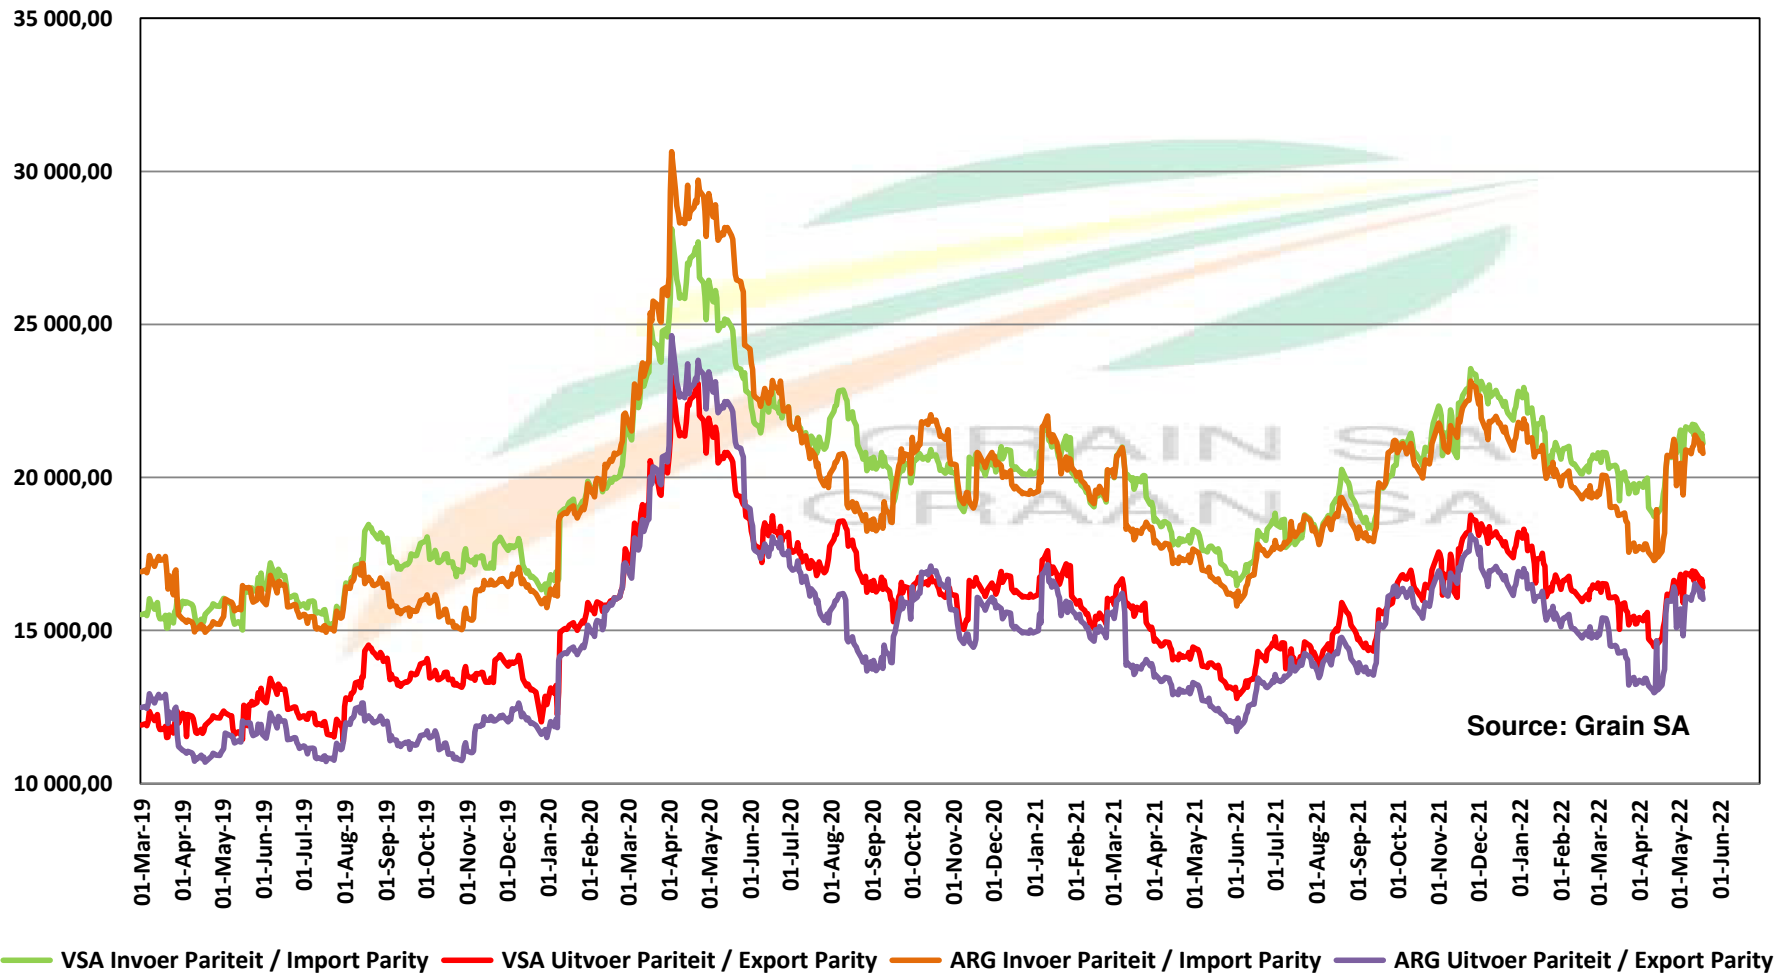

PRODUCER PARITY PRICES OF PROCESSED AND GRADED CHOICE GRADE GROUNDNUTS (40/50)
PRODSENTE PARITEITSPRYSE VAN UITGEDOPE EN GESORTEERDE KEURGRAAD GRONDBONE MET
'N PITGROOTTE VAN 40/50