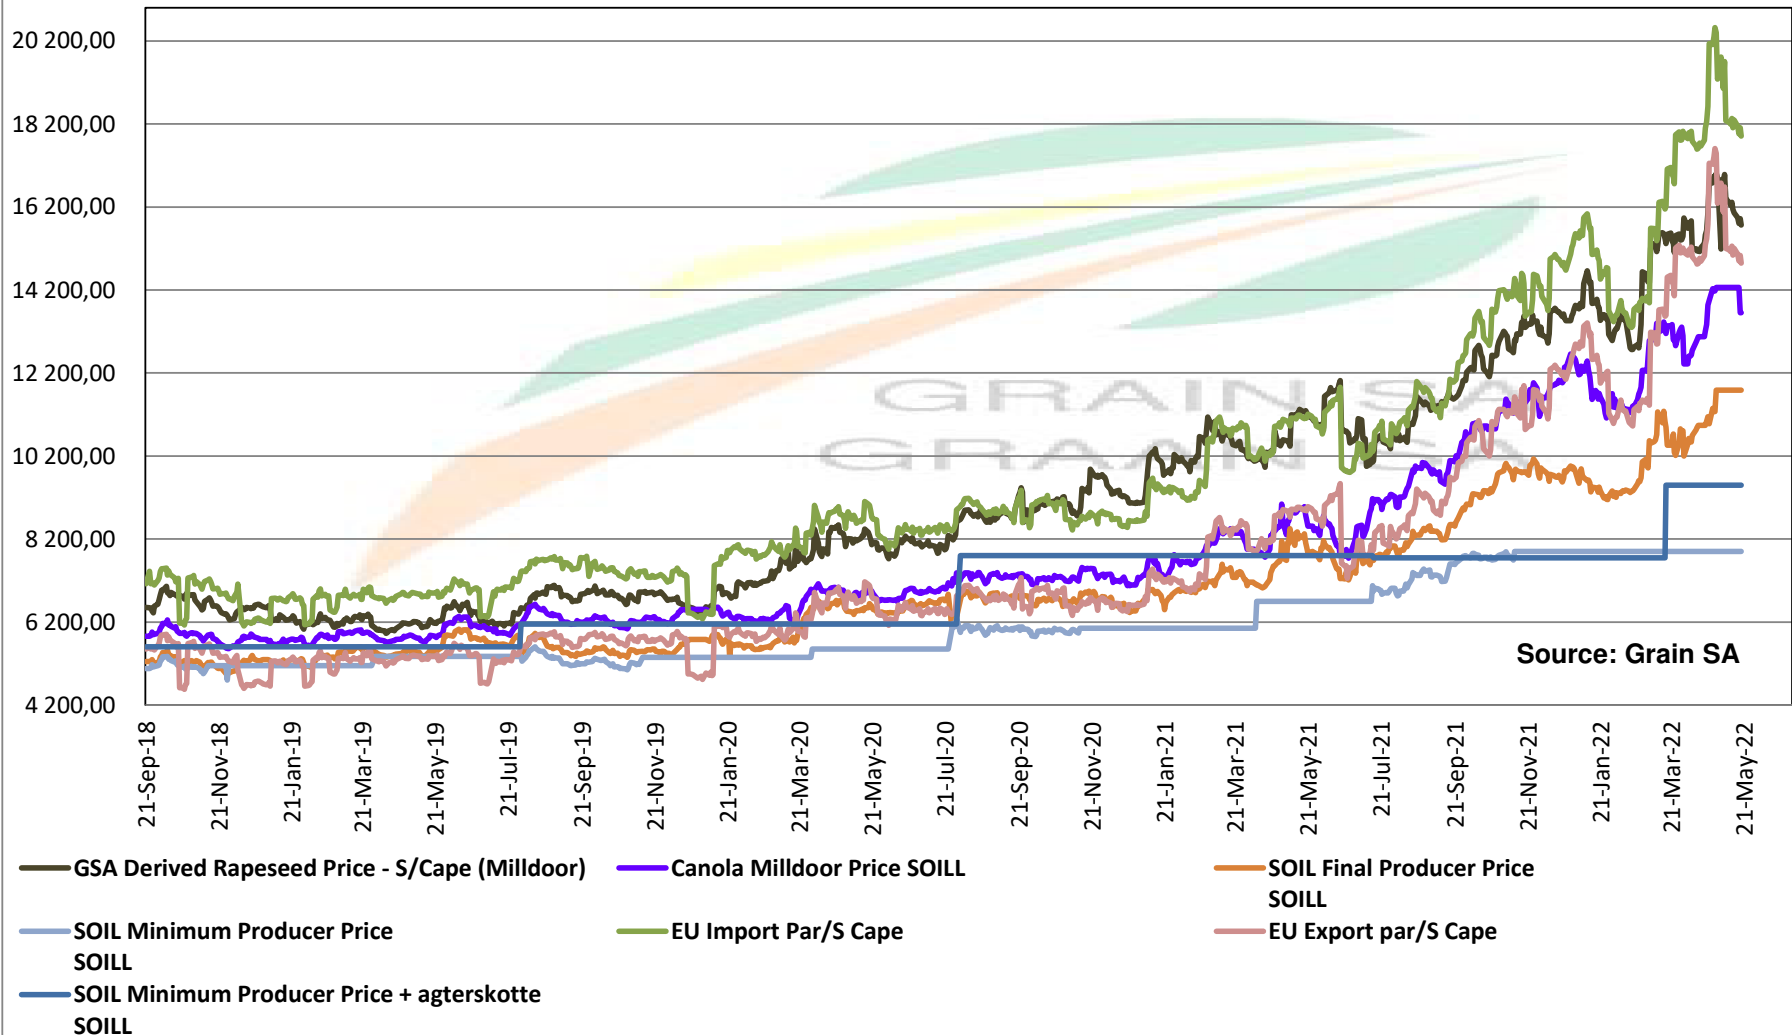

PRICES OF DERIVED SOYBEAN DELIVERED IN RANDFONTEIN PRYSE VAN AFGELEIDE SOJABONE GELEWER IN RANDFONTEIN

PRICES OF SOYBEAN CRUSHING MARGIN PRYSE VAN SOJABOON PERSMARGE

PRICES OF BRAZILIAN SOYBEAN DELIVERED IN RANDFONTEIN
PRYSE VAN BRASILIAANSE SOJABONE GELEWER IN RANDFONTEIN

Prices of Canola in the South Cape (Swellendam)
 Canolapryse in die Suid-Kaap (Swellendam)

PRICES OF PROCESSED AND GRADED USA CHOICE GRADE GROUNDNUTS (40/50) (RANDFONTEIN)
 PRYSE VAN UITGEDOP EN GESORTEERDE VSA KEURGRAAD GRONDBONE MET 'N PITGROOTTE VAN 40/50
 pitgrootte (RANDFONTEIN)