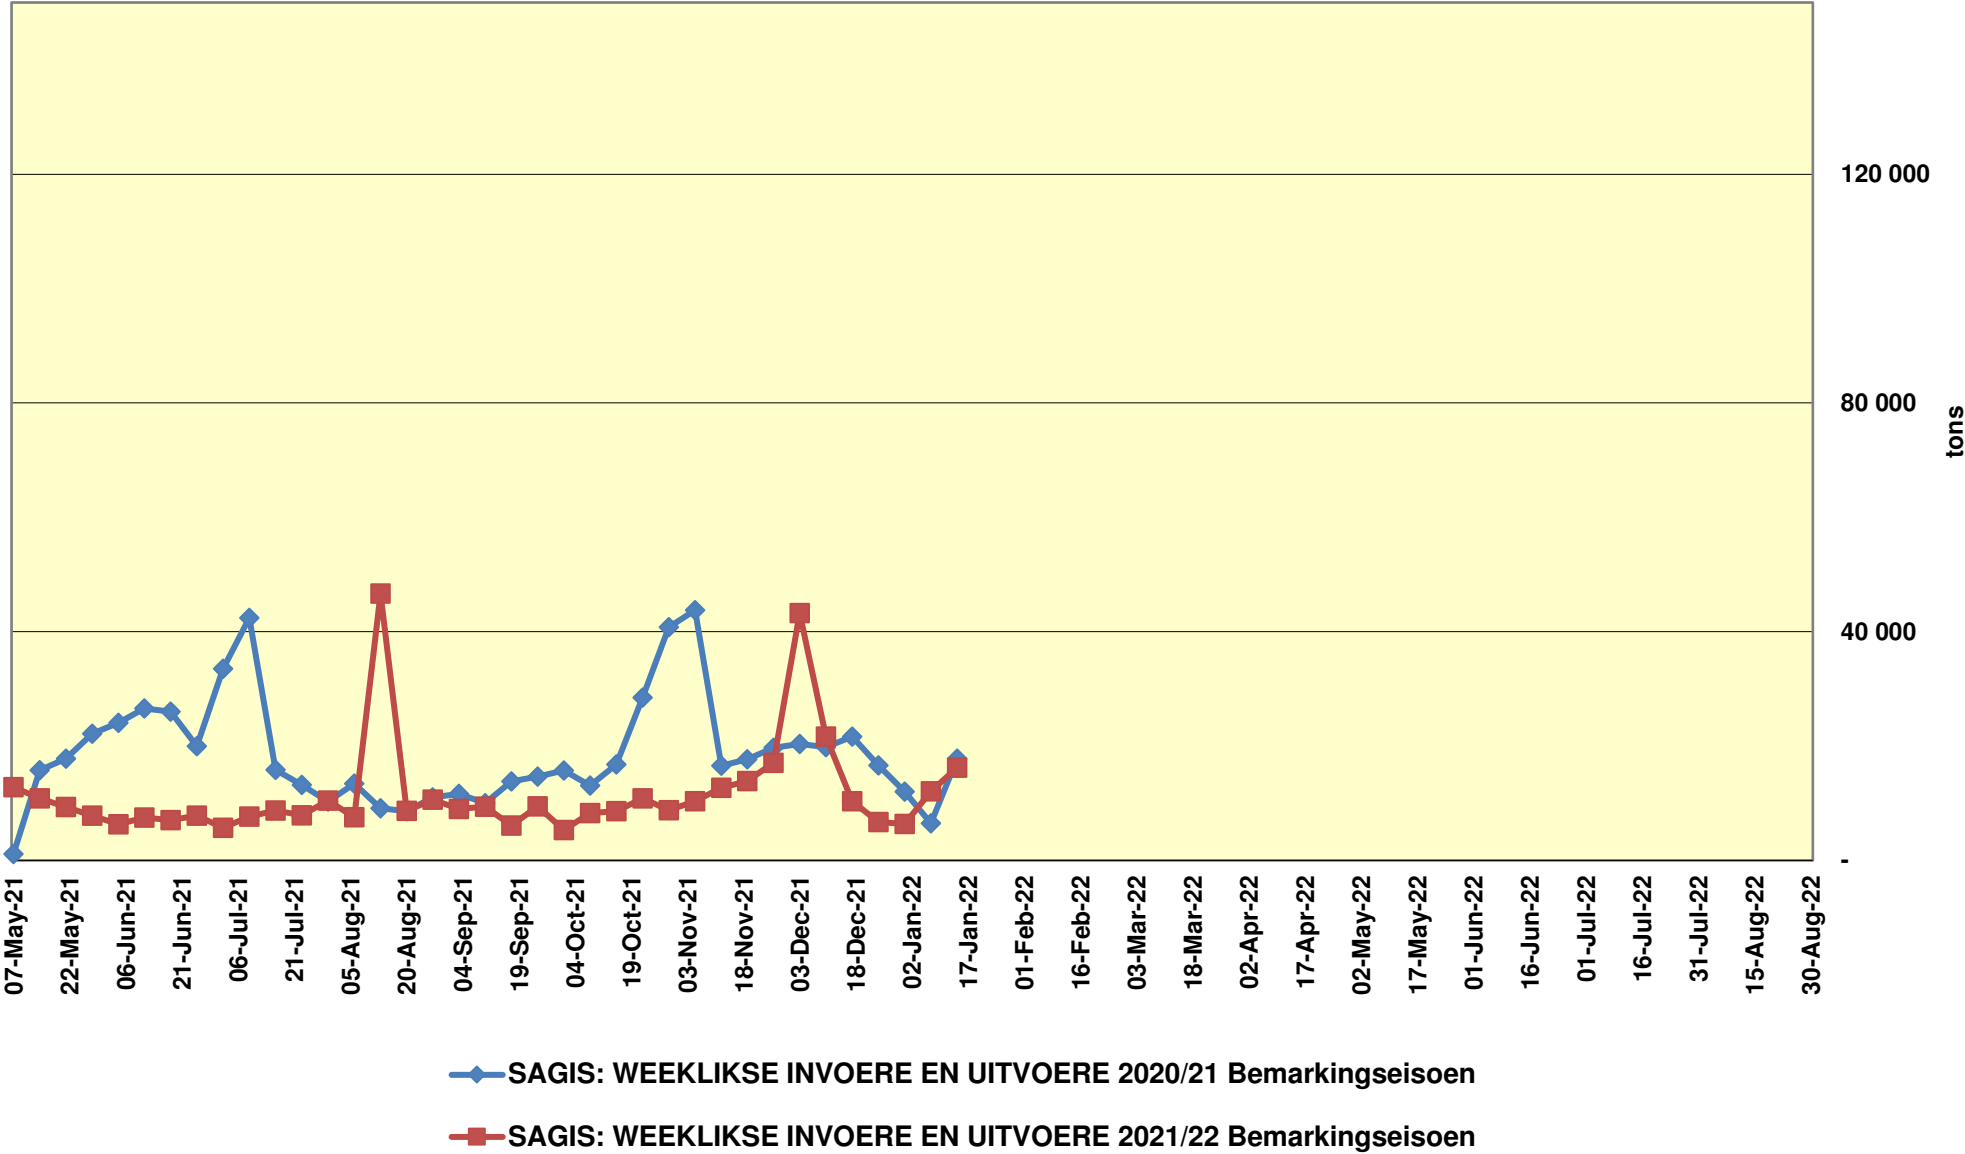

Yellow Maize Exports for 2021/22 (ton, %)

White Maize Exports for 2021/22 (ton, %)

Cumulative Exports of Yellow Maize for 2021/22

■ SAGIS: WEEKLIJKE INVOERE EN UITVOERE 2021/22 BemarKingseizoen
◆ SAGIS: WEEKLIJKE INVOERE EN UITVOERE 2020/21 BemarKingseizoen

RSA Wekelijkse mielie-uitvoere RSA Weekly maize exports

Cumulative Exports of White Maize for 2021/22

Cumulative Exports of Maize for 2021/22

Cumulative Exports of Maize 2021/22 Bemakingseisoen/ Marketing season