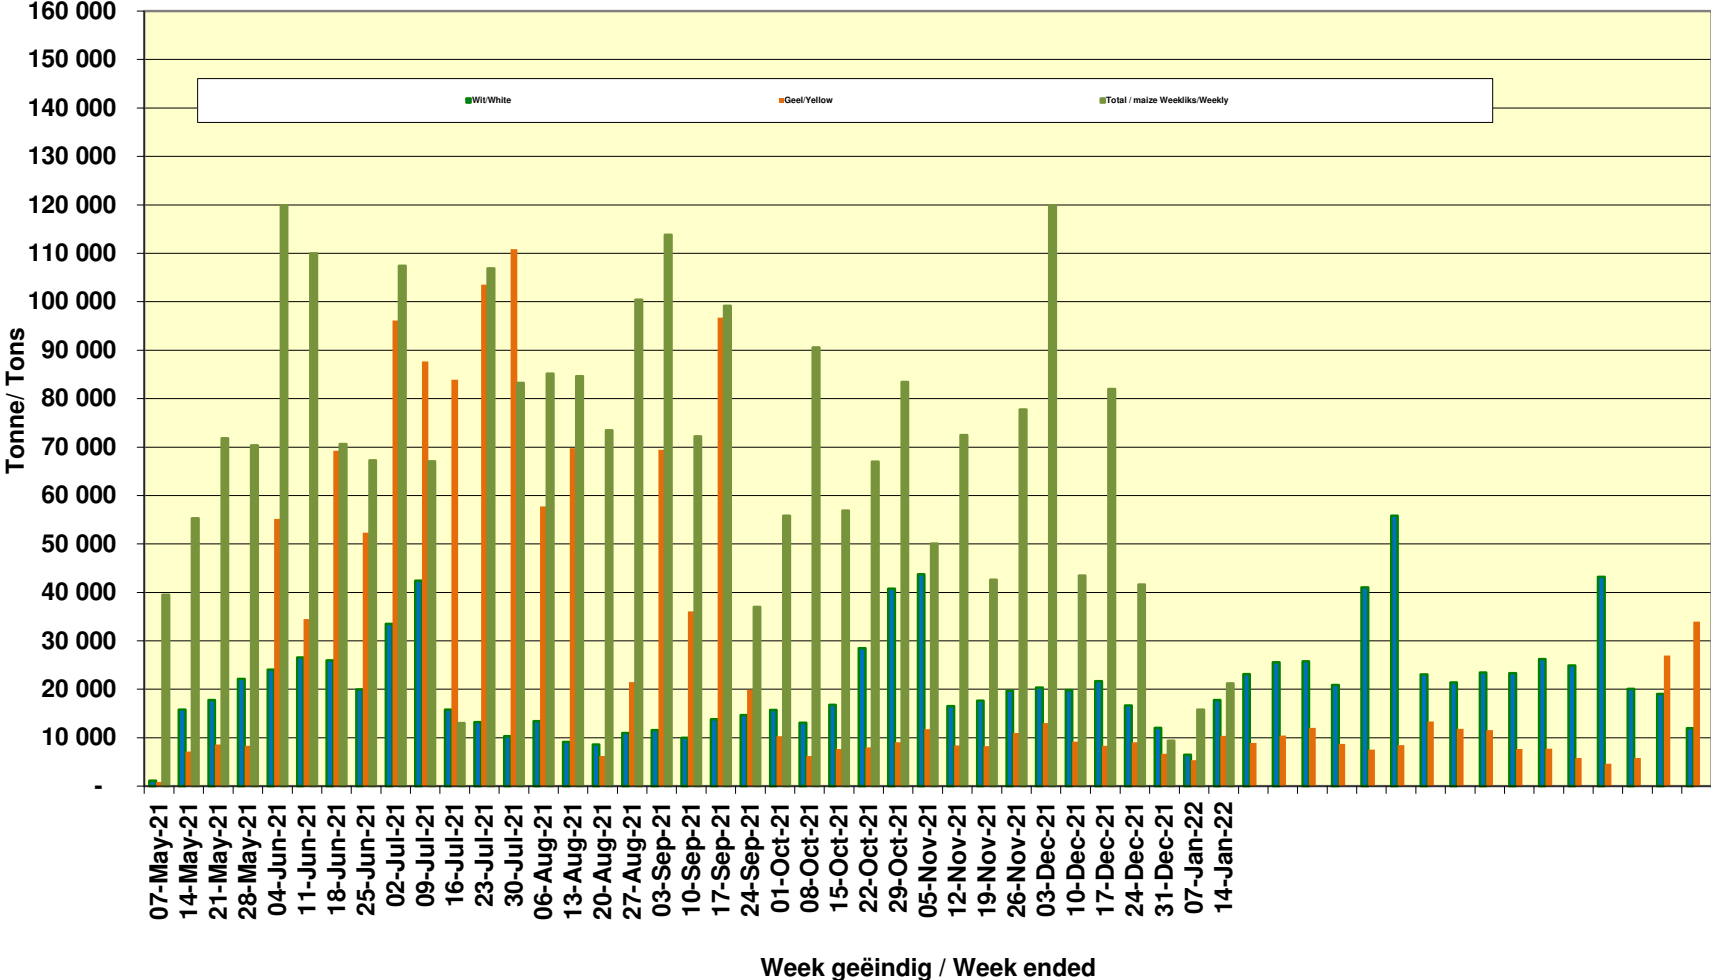

Yellow Maize Exports for 2021/22 (ton, %)

White Maize Exports for 2021/22 (ton, %)

Cumulative Exports of Yellow Maize for 2021/22

■ SAGIS: WEEKLIJKE INVOERE EN UITVOERE 2021/22 BemarKingseizoen
◆ SAGIS: WEEKLIJKE INVOERE EN UITVOERE 2020/21 BemarKingseizoen

RSA Wekelijkse mielie-uitvoere RSA Weekly maize exports

Cumulative Exports of White Maize for 2021/22

Cumulative Exports of Maize for 2021/22

Cumulative Exports of Maize 2021/22 Bemakingseisoen/ Marketing season