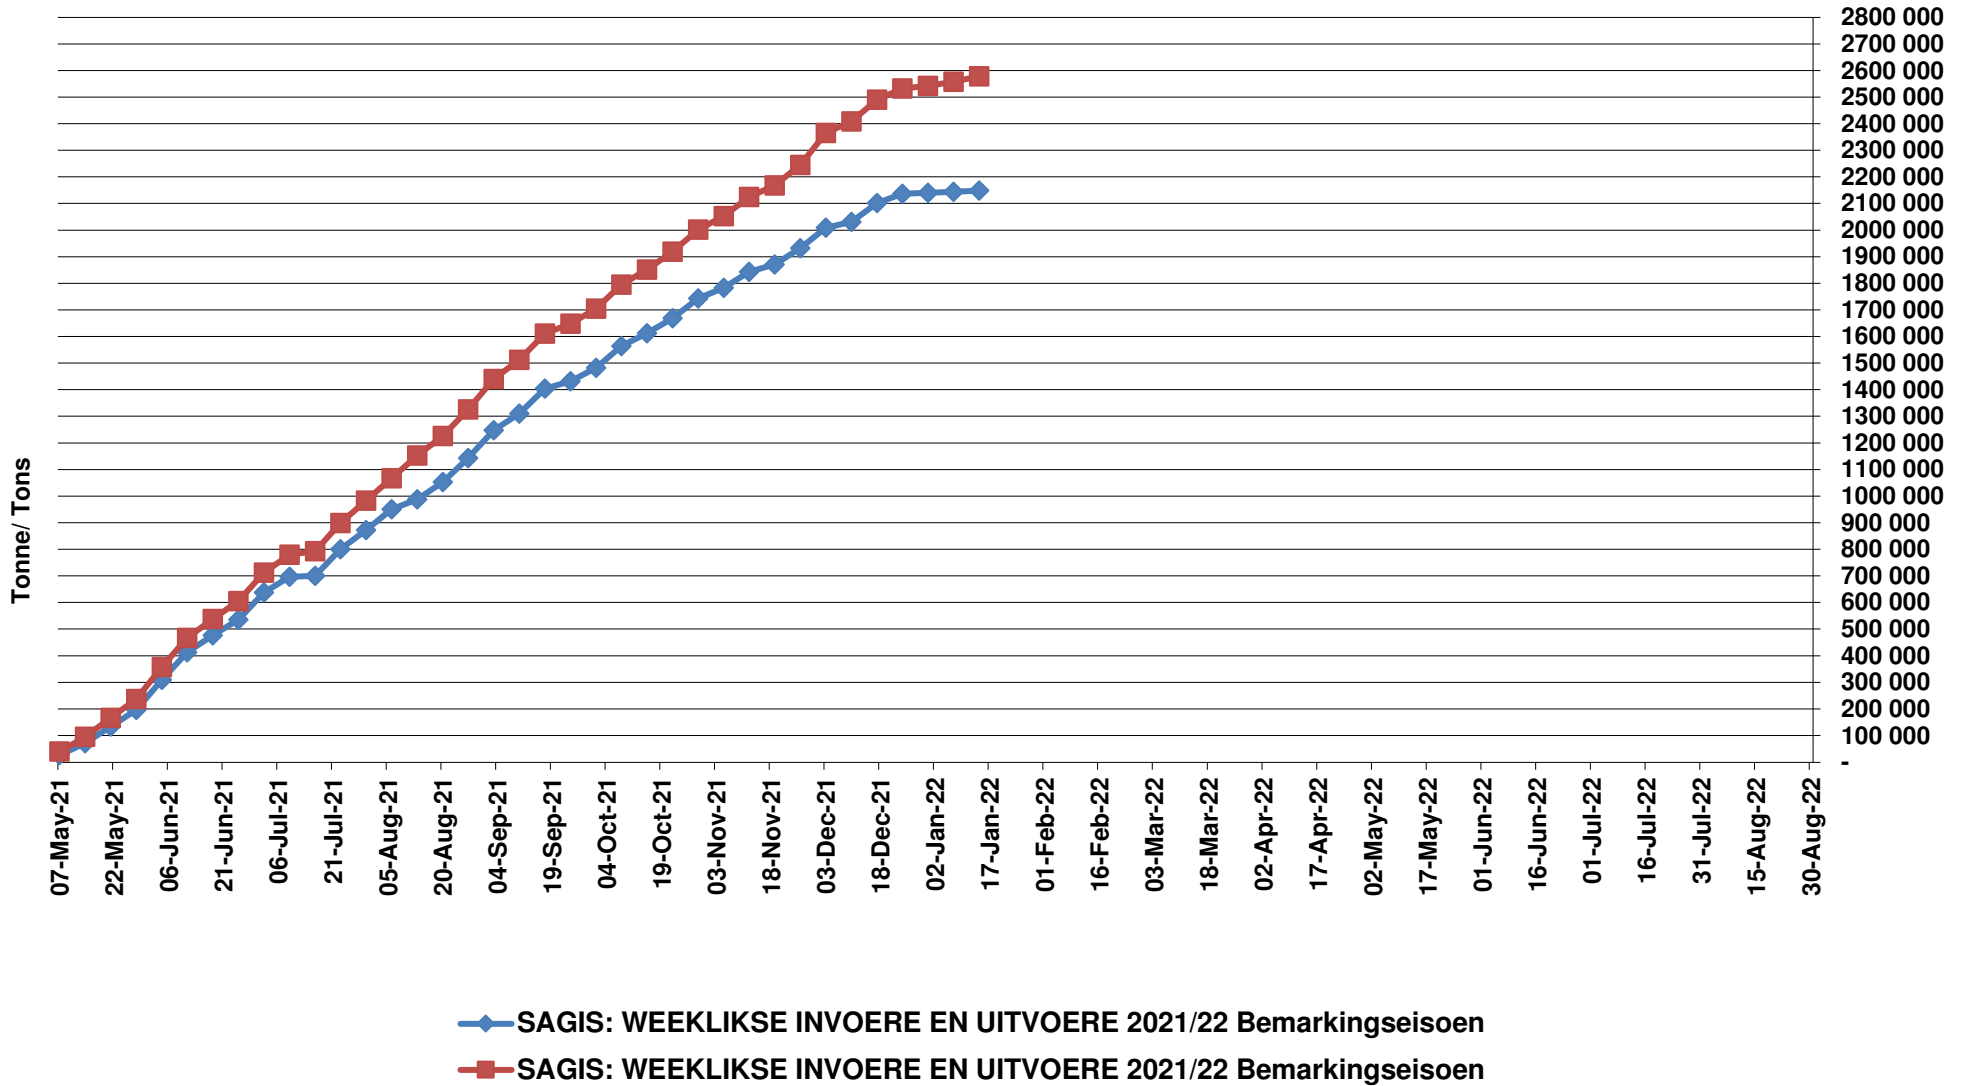

Cumulative Exports of Maize for 2021/22