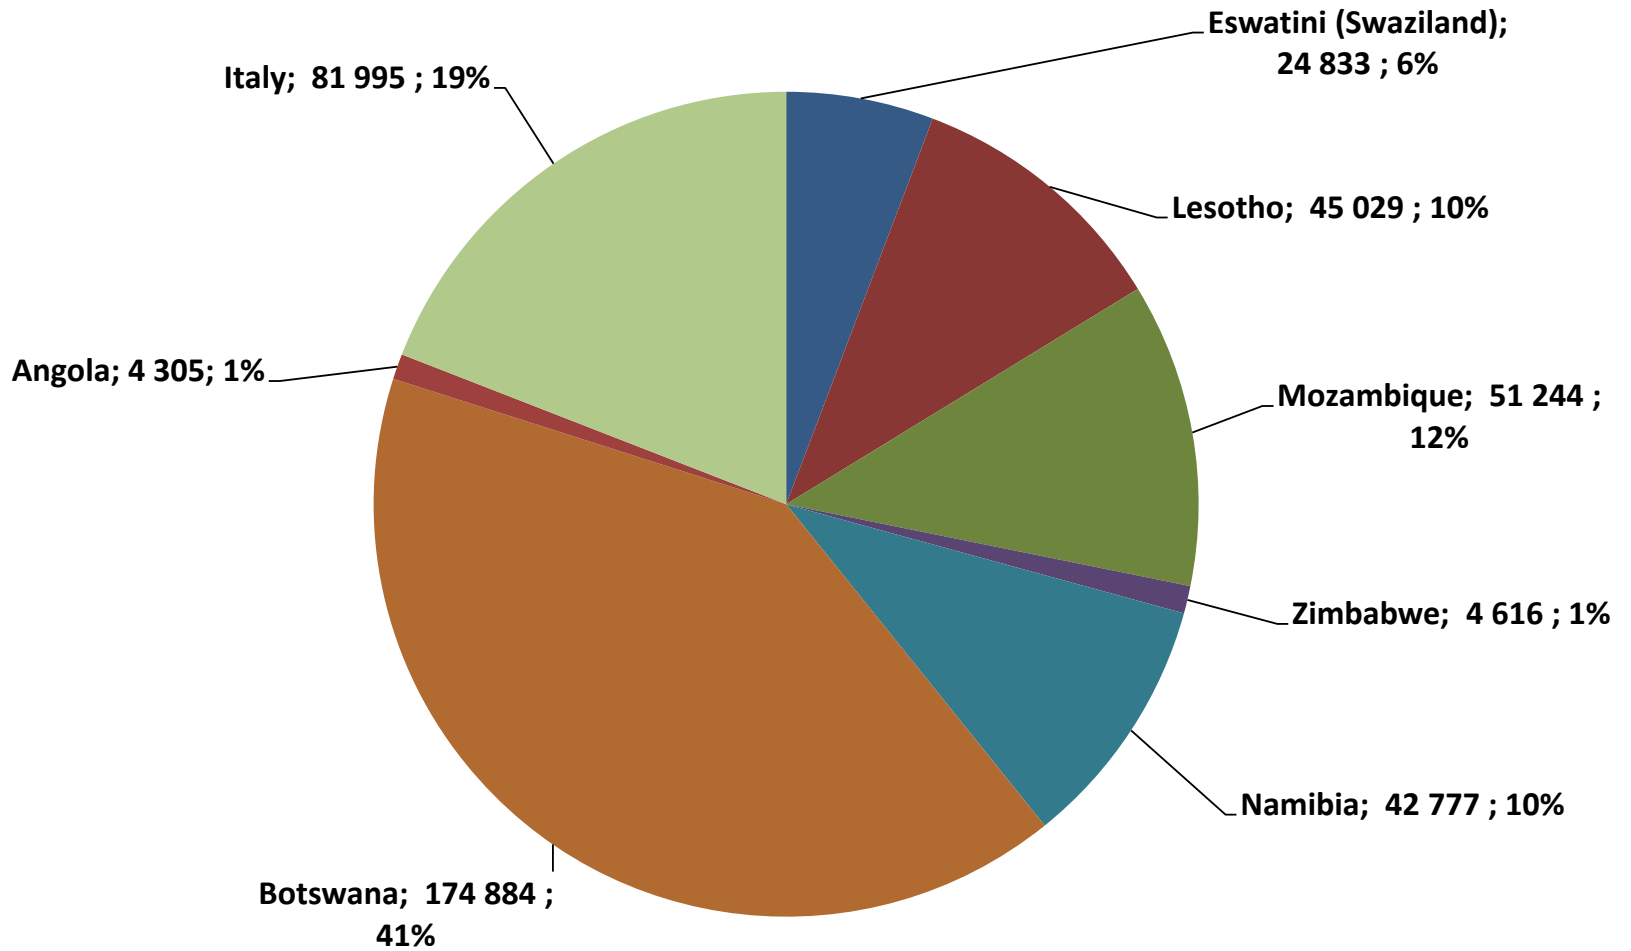

Yellow Maize Exports for 2021/22 (ton, %)

White Maize Exports for 2021/22 (ton, %)

Cumulative Exports of Yellow Maize for 2021/22

■ SAGIS: WEEKLIJKE INVOERE EN UITVOERE 2021/22 BemarKingseizoen
◆ SAGIS: WEEKLIJKE INVOERE EN UITVOERE 2020/21 BemarKingseizoen