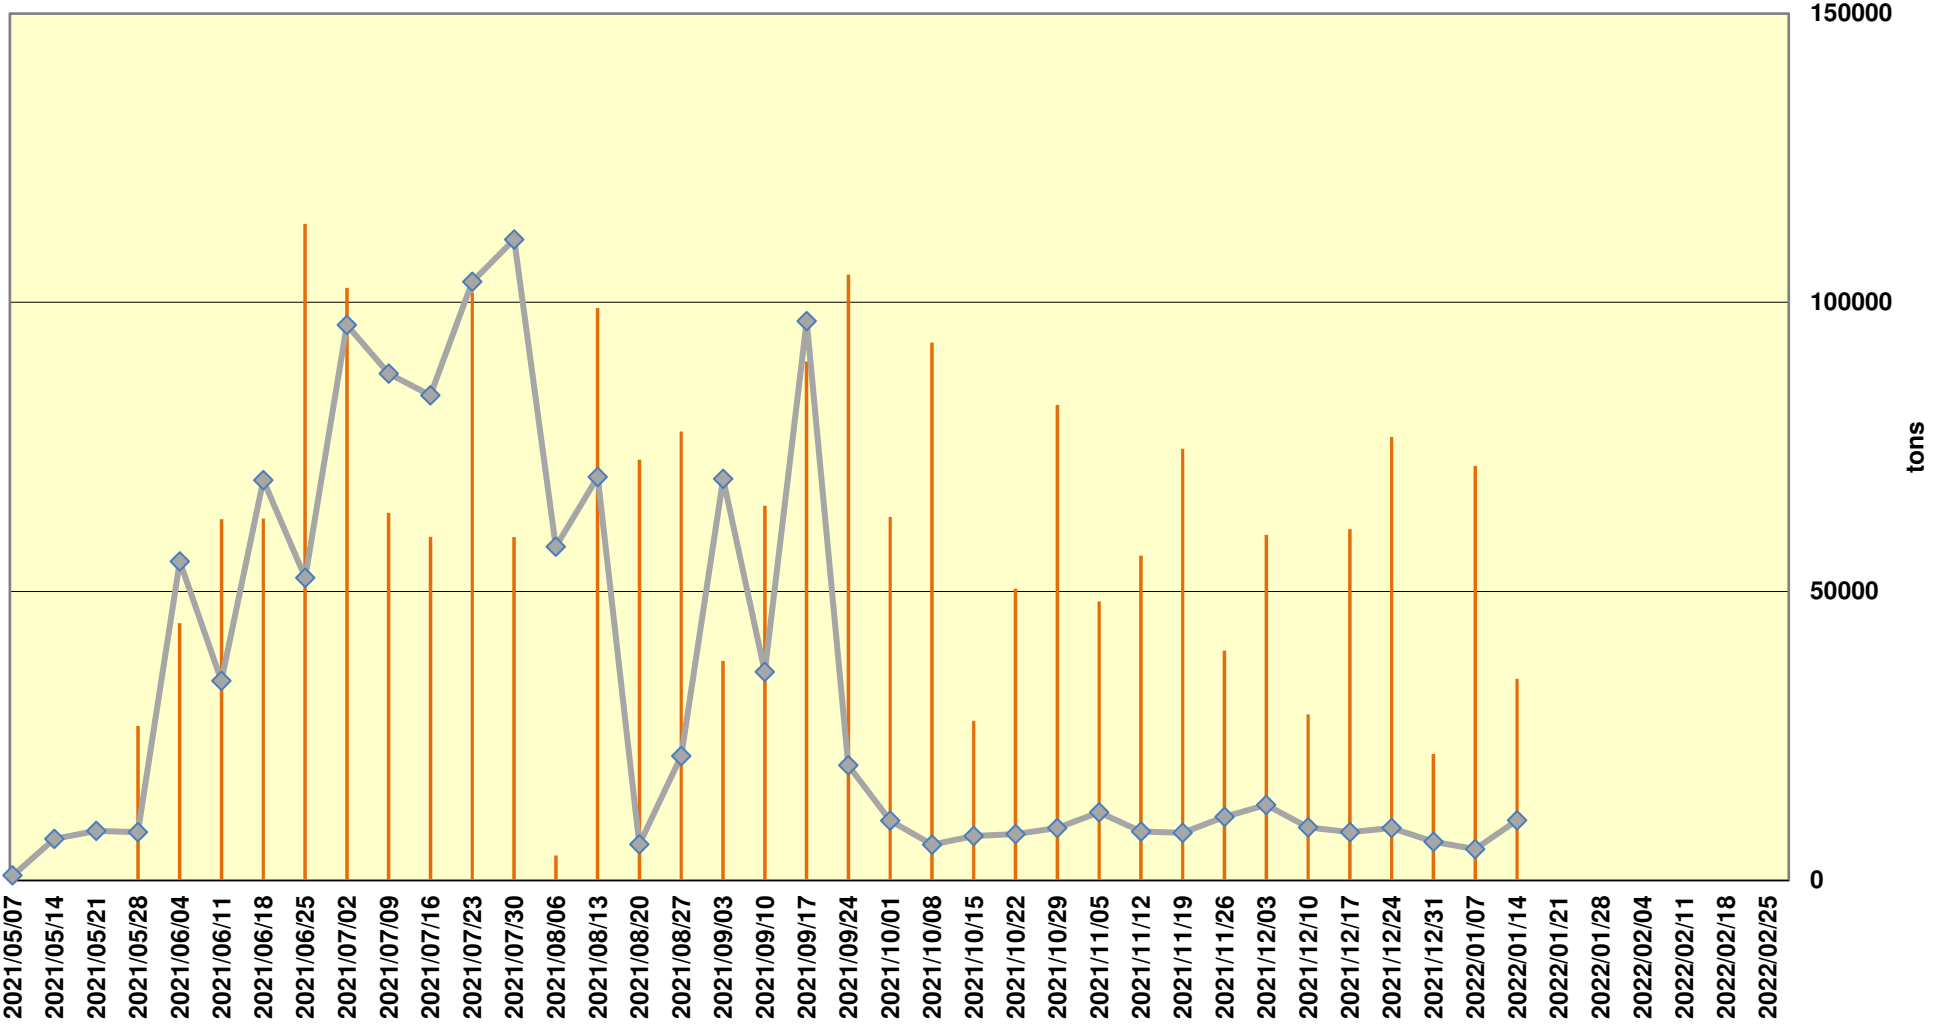

Yellow Maize Exports for 2021/22 (ton, %)

White Maize Exports for 2021/22 (ton, %)

Cumulative Exports of Yellow Maize for 2021/22

■ SAGIS: WEEKLIJKE INVOERE EN UITVOERE 2021/22 BemarKingseizoen
◆ SAGIS: WEEKLIJKE INVOERE EN UITVOERE 2020/21 BemarKingseizoen

RSA Wekelijkse mielie-uitvoere RSA Weekly maize exports

Cumulative Exports of White Maize for 2021/22

Cumulative Exports of Maize for 2021/22

Cumulative Exports of Maize 2021/22 Bemakingseisoen/ Marketing season