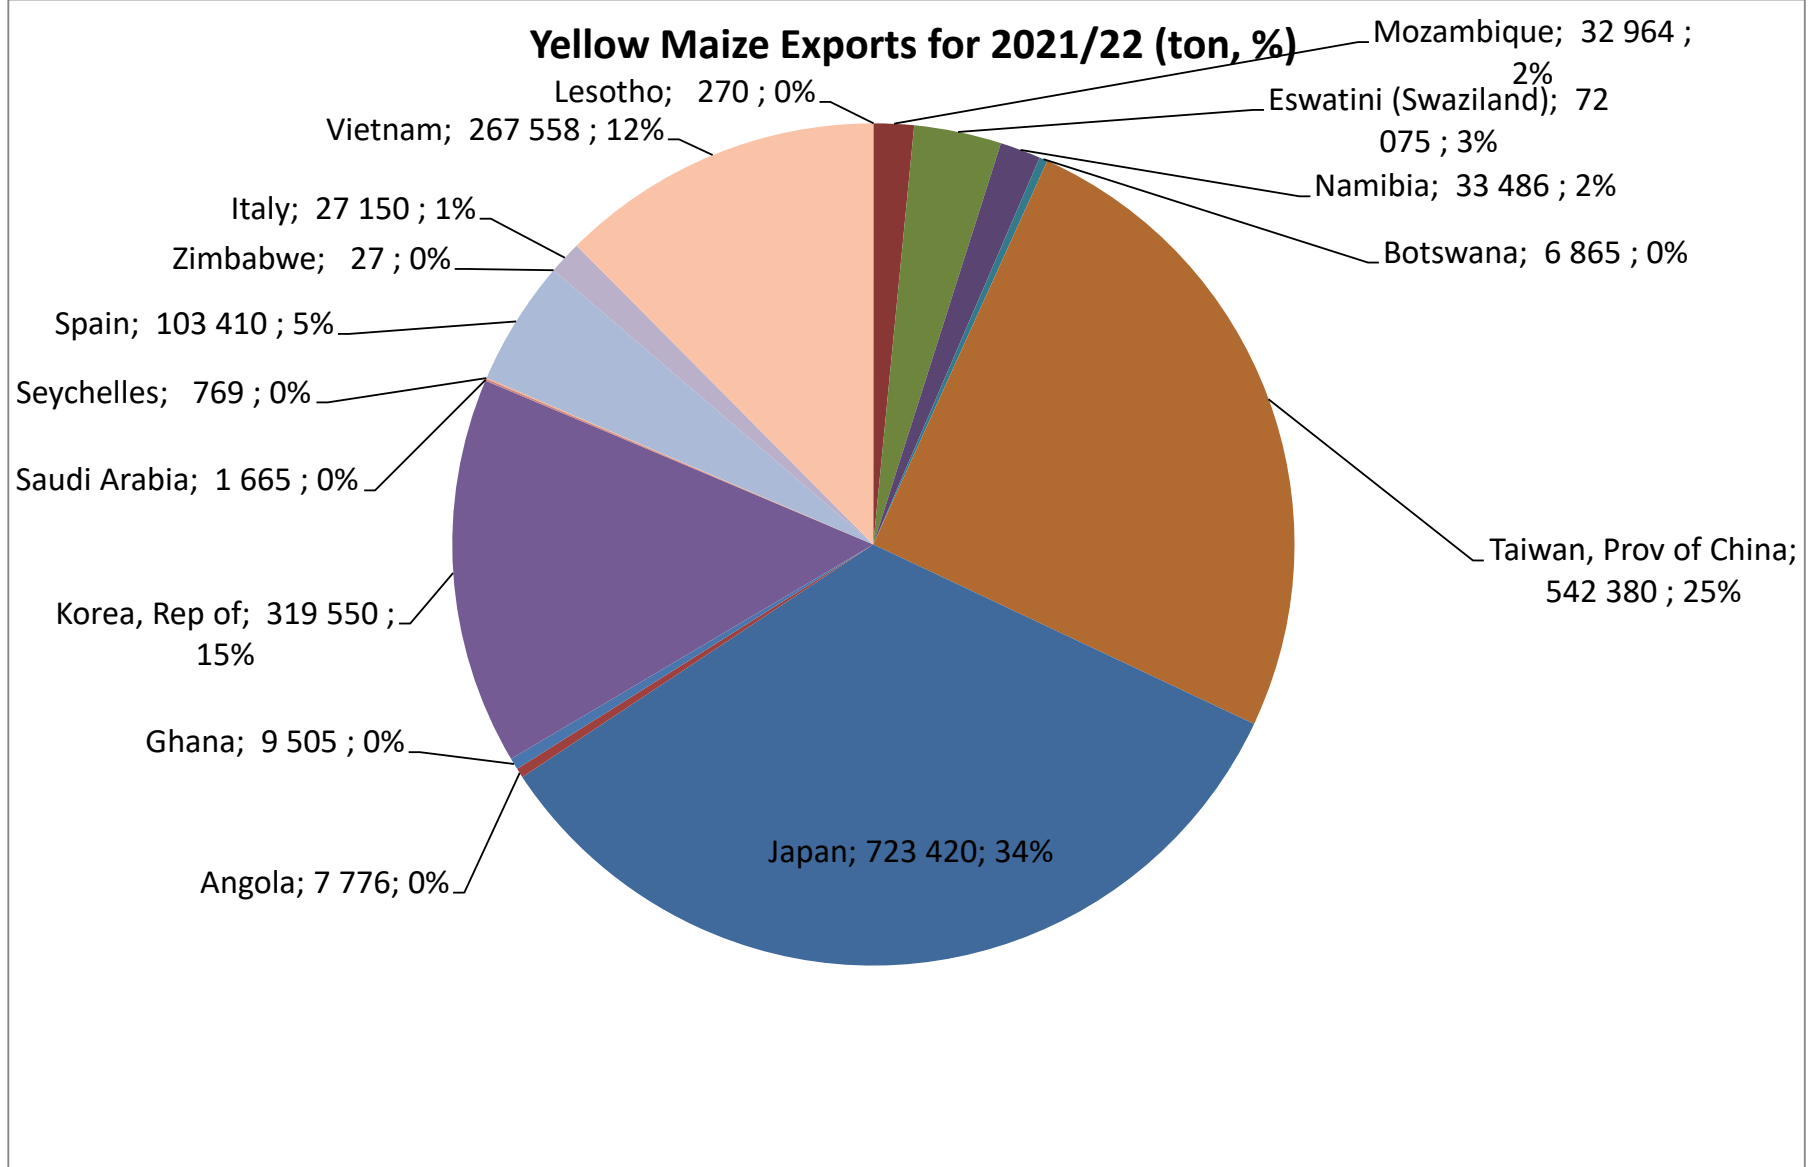

Yellow Maize Exports for 2021/22 (ton, %)

White Maize Exports for 2021/22 (ton, %)

Cumulative Exports of Yellow Maize for 2021/22

■ SAGIS: WEEKLIJKE INVOERE EN UITVOERE 2021/22 BemarKingseizoen
◆ SAGIS: WEEKLIJKE INVOERE EN UITVOERE 2020/21 BemarKingseizoen