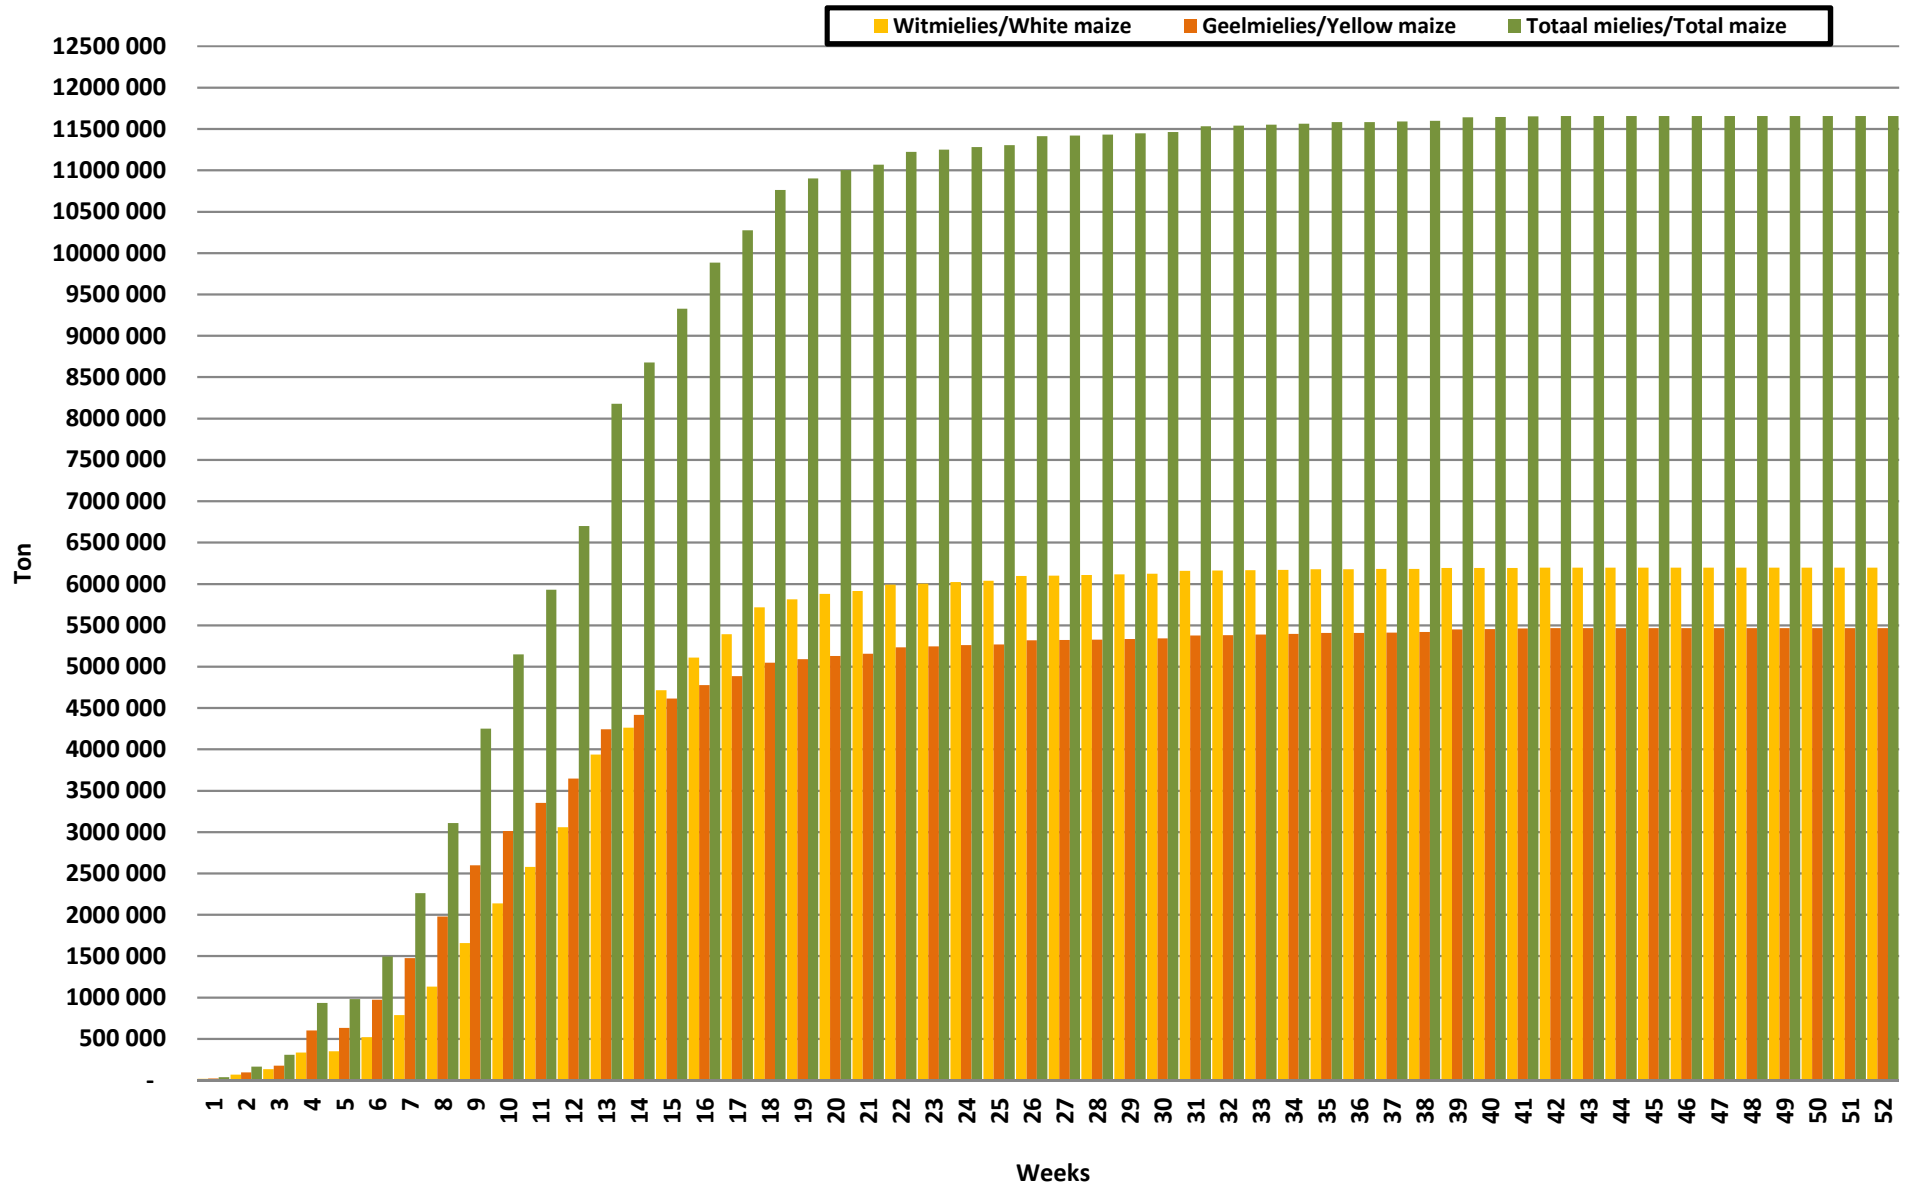

White Maize: Weekly producer deliveries

Yellow Maize: Weekly producer deliveries

Weeklikse mielielewerings (Bemarkingsjaar: Mei tot April 2017/18)

Weeklikse totale miellewerings (Bemarkingsjaar: Mei tot April)

Weeklikse kumulatiewe mielielewerings (Bemarkingsjaar: Mei tot April)

Total YTD maize deliveries for the 2018/19 season vs previous season's