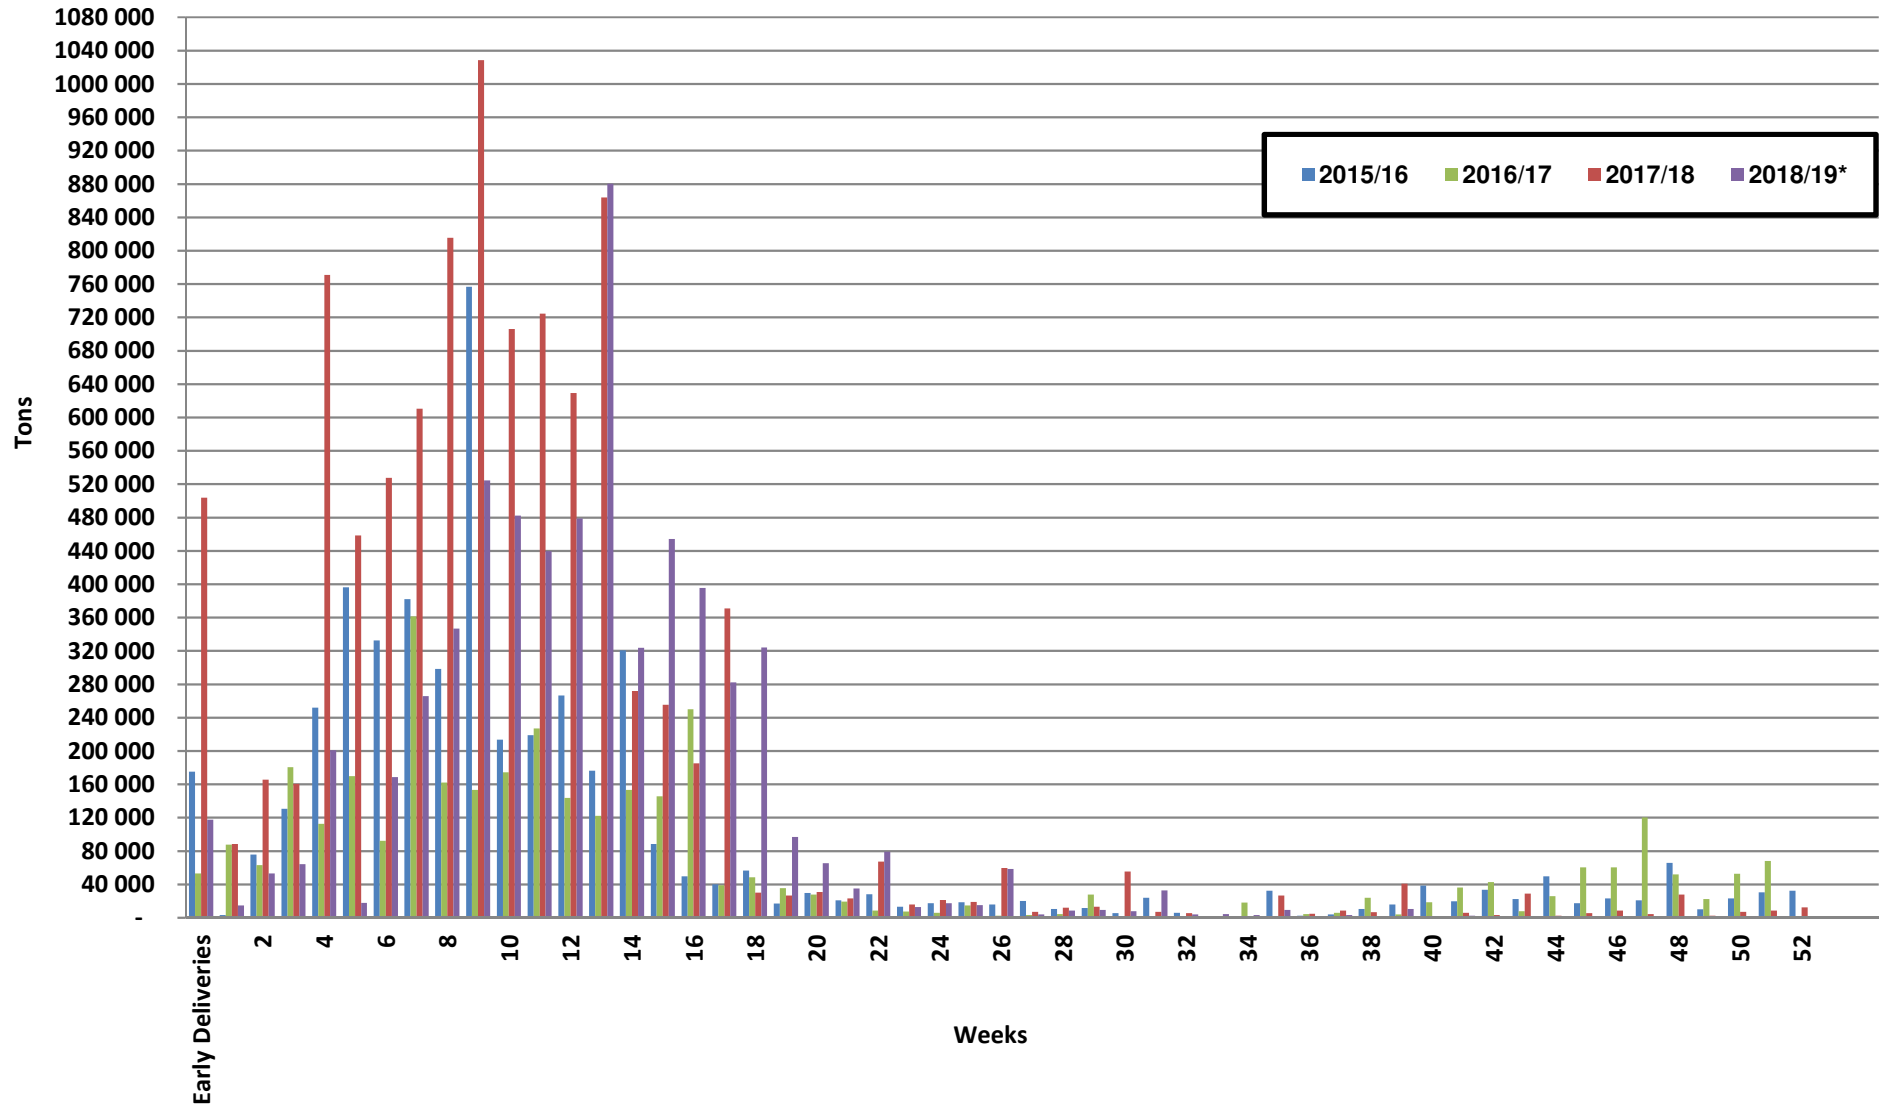

White Maize: Weekly producer deliveries

Yellow Maize: Weekly producer deliveries

Weeklikse mielielewerings (Bemarkingsjaar: Mei tot April 2017/18)

Weeklikse totale miellewerings (Bemarkingsjaar: Mei tot April)

Weeklikse kumulatiewe mielielewerings (Bemarkingsjaar: Mei tot April)

Total YTD maize deliveries for the 2018/19 season vs previous season's