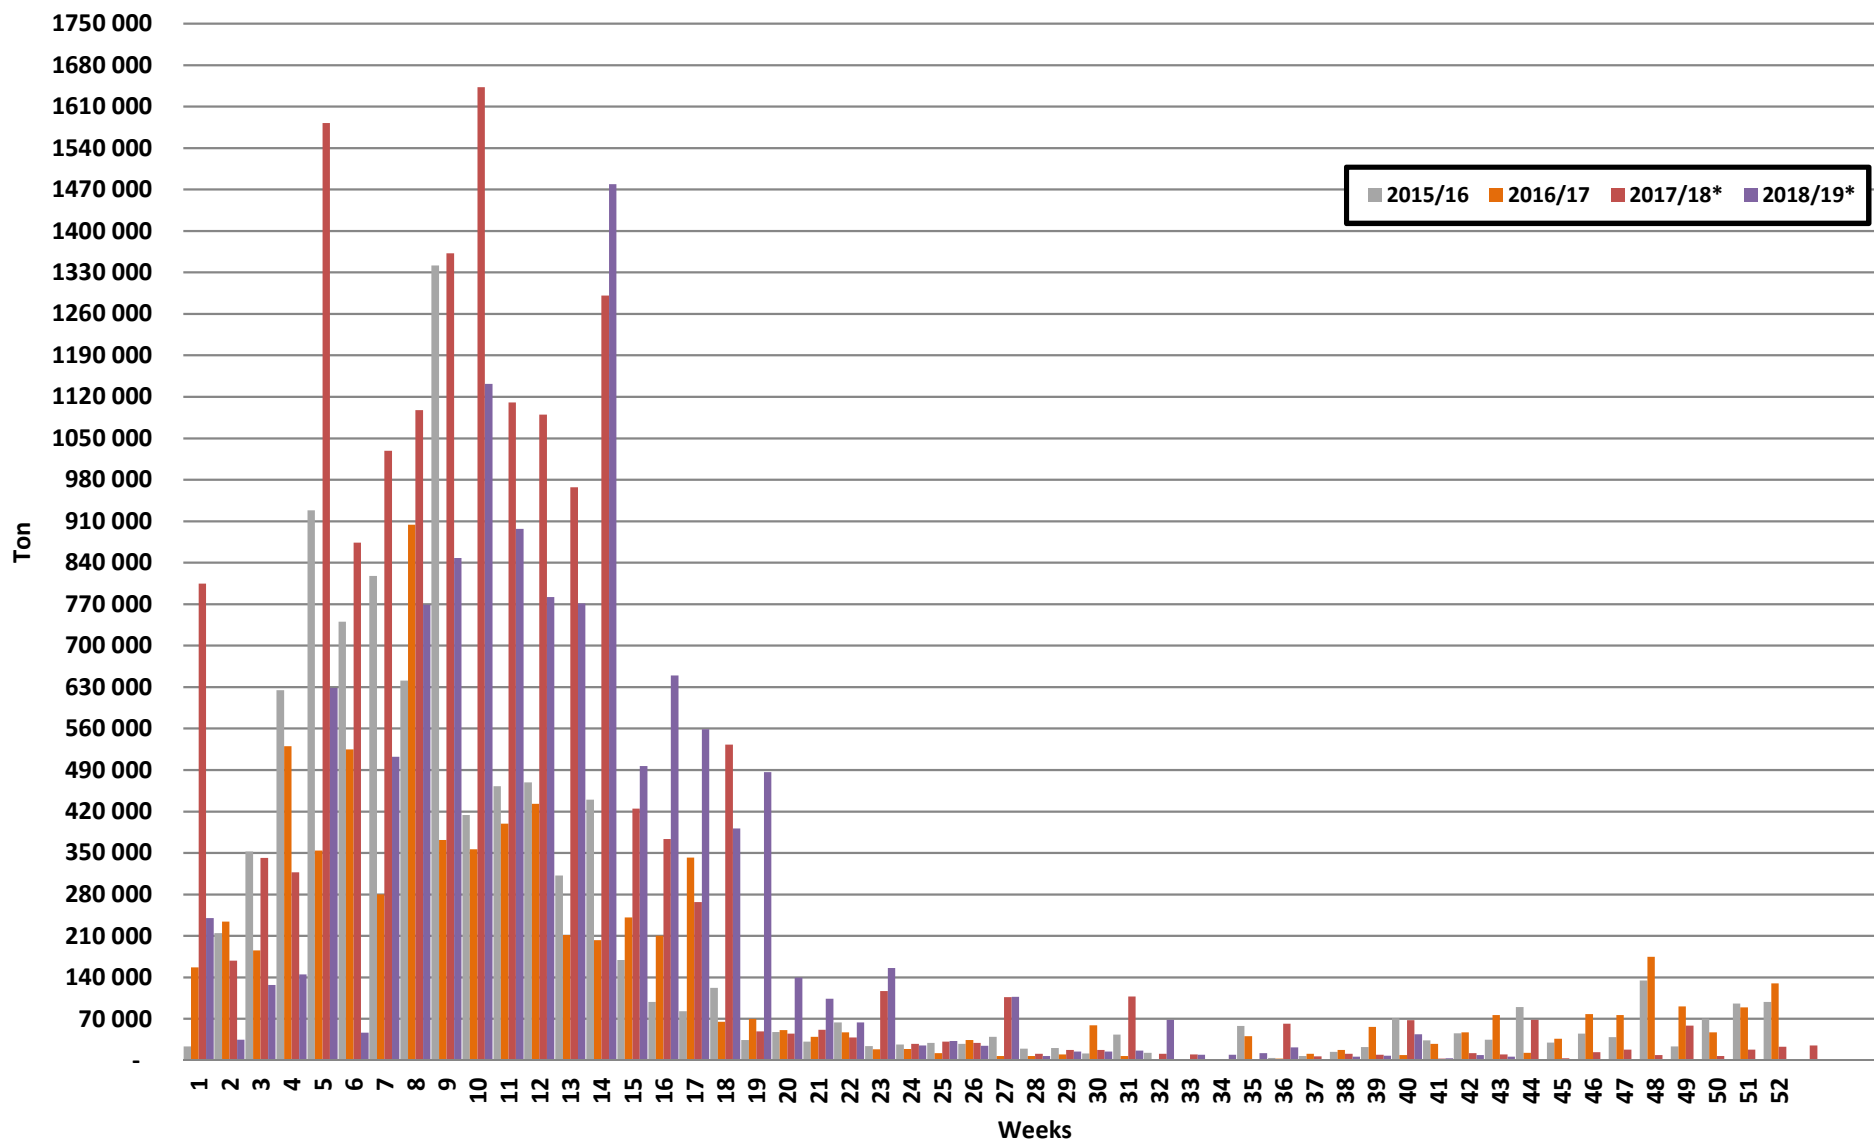

White Maize: Weekly producer deliveries

Yellow Maize: Weekly producer deliveries

Weeklikse mielielewerings (Bemarkingsjaar: Mei tot April 2017/18)

Weeklikse totale miellewerings (Bemarkingsjaar: Mei tot April)

Weeklikse kumulatiewe mielielewerings (Bemarkingsjaar: Mei tot April)

Total YTD maize deliveries for the 2018/19 season vs previous season's