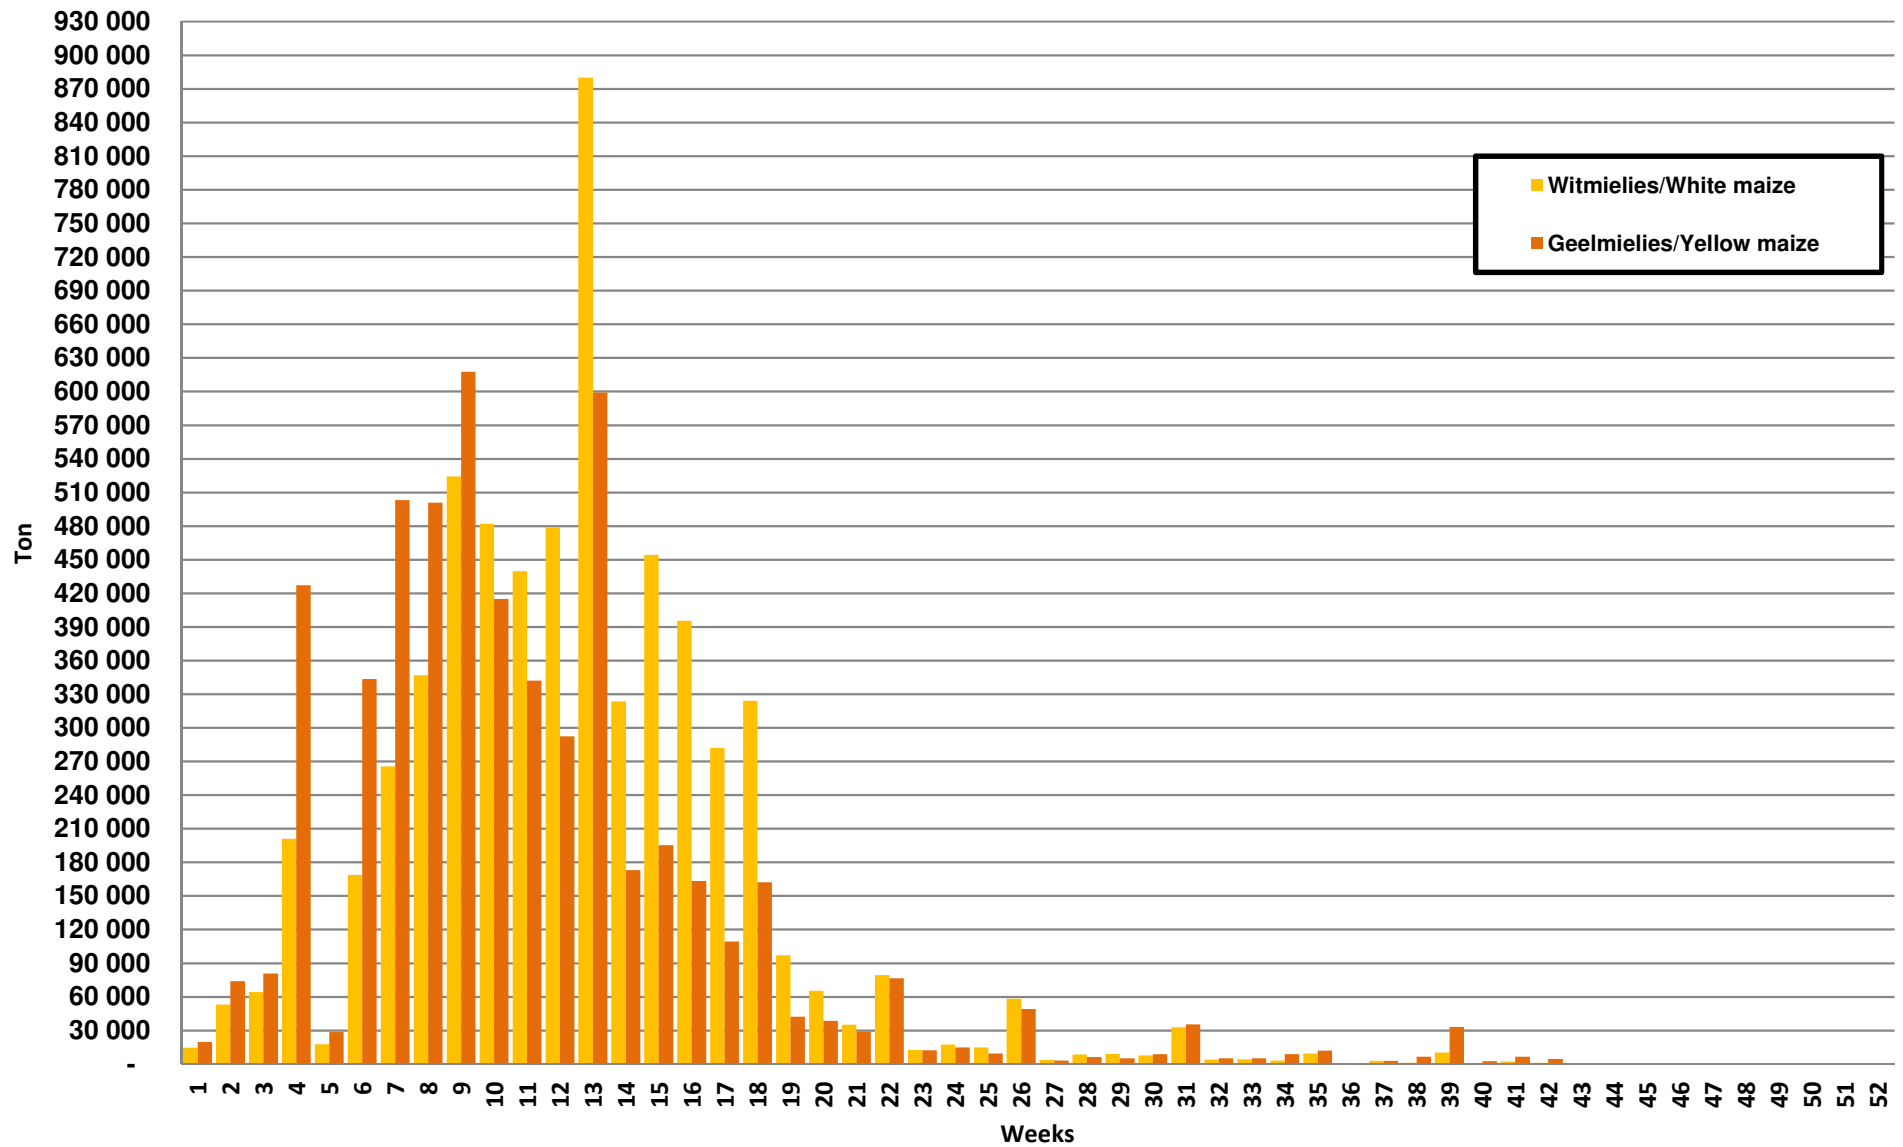

White Maize: Weekly producer deliveries

Yellow Maize: Weekly producer deliveries

Weeklikse mielielewerings (Bemarkingsjaar: Mei tot April 2017/18)

Weeklikse totale miellewerings (Bemarkingsjaar: Mei tot April)

Weeklikse kumulatiewe mielielewerings (Bemarkingsjaar: Mei tot April)

Total YTD maize deliveries for the 2018/19 season vs previous season's