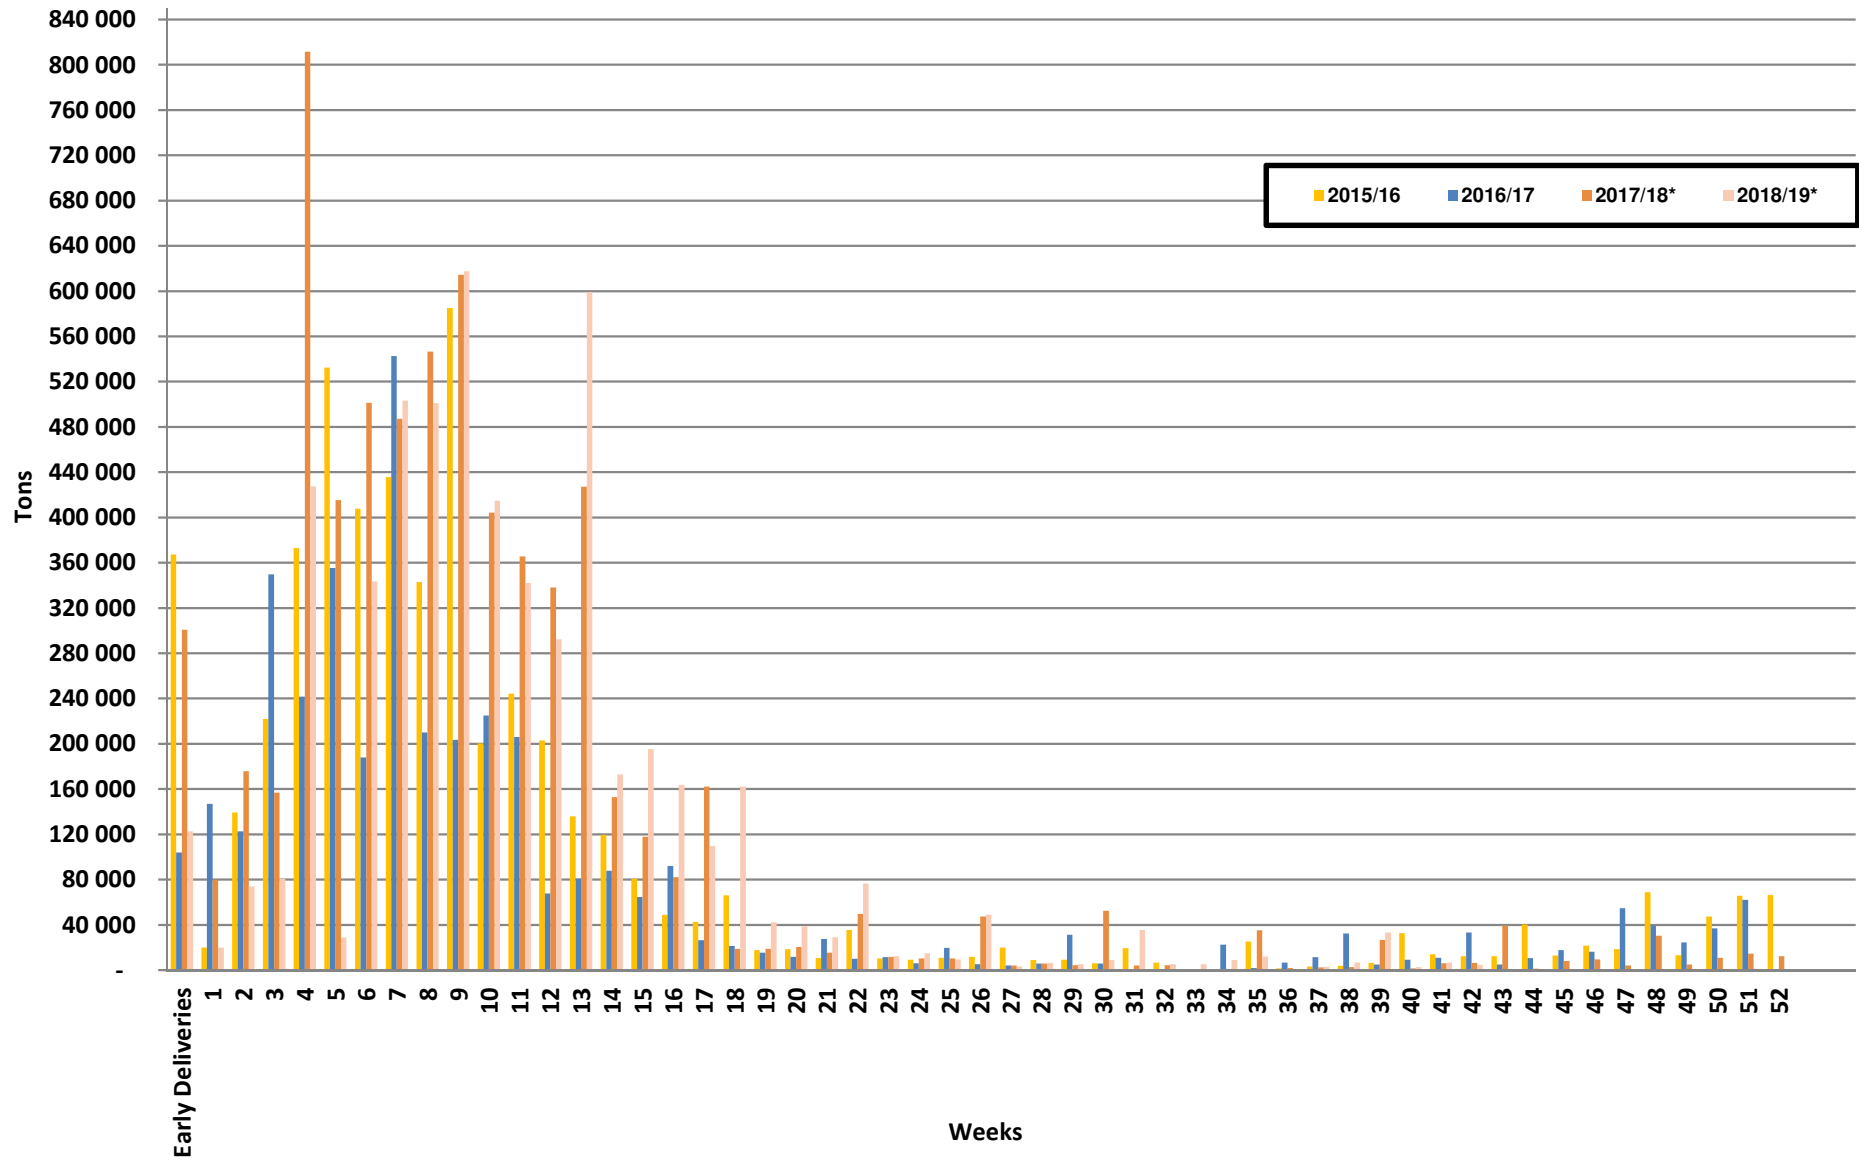

White Maize: Weekly producer deliveries

Yellow Maize: Weekly producer deliveries

Weeklikse mielielewerings (Bemarkingsjaar: Mei tot April 2017/18)

Weeklikse totale miellewerings (Bemarkingsjaar: Mei tot April)

Weeklikse kumulatiewe mielielewerings (Bemarkingsjaar: Mei tot April)

Total YTD maize deliveries for the 2018/19 season vs previous season's