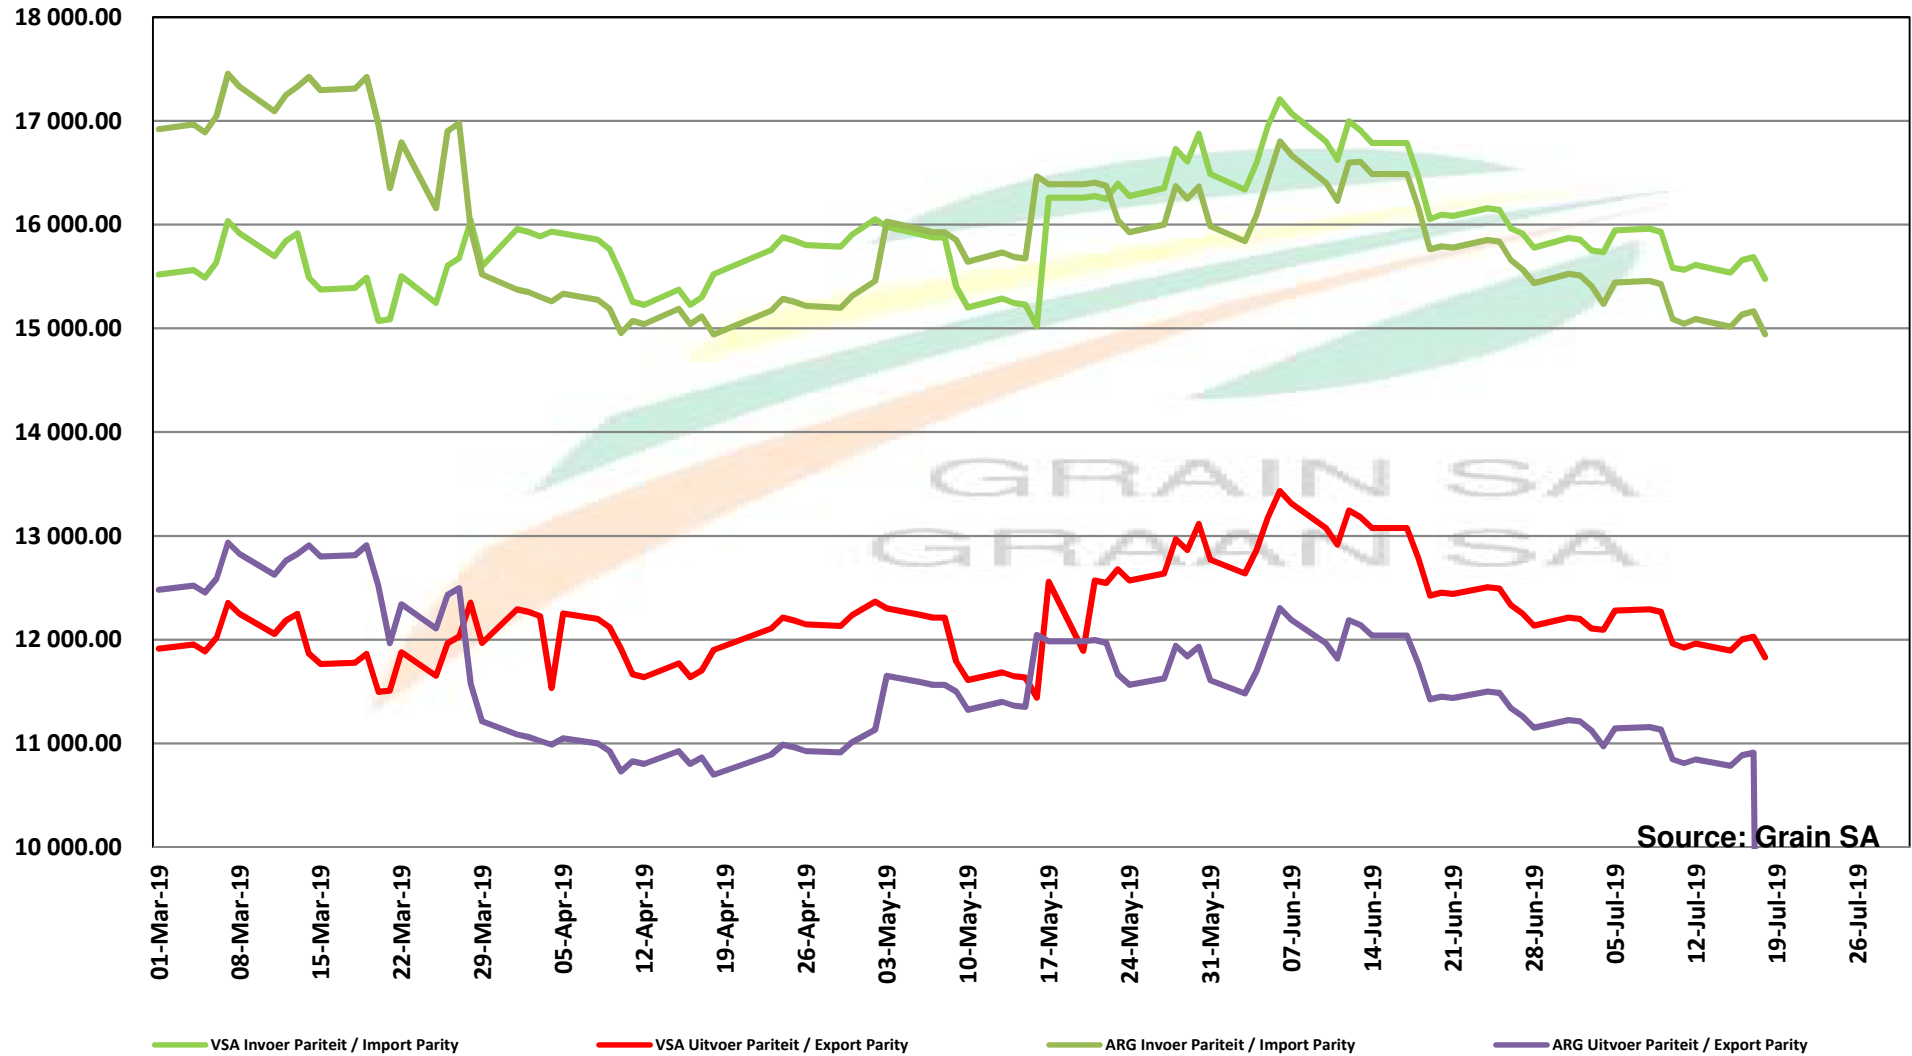

# PRICES OF SOYBEAN CRUSHING MARGIN PRYSE VAN SOJABOON PERSMARGE

Source: Grain SA

# PRICES OF BRAZILIAN SOYBEAN DELIVERED IN RANDFONTEIN PRYSE VAN BRASILIAANSE SOJABONE GELEWER IN RANDFONTEIN

Source: Grain SA

Prices of Canola in the South Cape (Swellendam)  
 Canolapryse in die Suid-Kaap (Swellendam)

**PRICES OF PROCESSED AND GRADED USA CHOICE GRADE GROUNDNUTS (40/50) (RANDFONTEIN)**  
**PRYSE VAN UITGEDOP EN GESORTEERDE VSA KEURGRAAD GRONDBONE MET 'N PITGROOTTE VAN**  
**40/50 pitgrootte (RANDFONTEIN)**

Source: Grain SA

**PRODUCER PARITY PRICES OF PROCESSED AND GRADED CHOICE GRADE GROUNDNUTS (40/50)**  
**PRODSENTE PARITEITSPRYSE VAN UITGEDOPE EN GESORTEERDE KEURGRAAD GRONDBONE MET**  
**'N PITGROOTTE VAN 40/50**