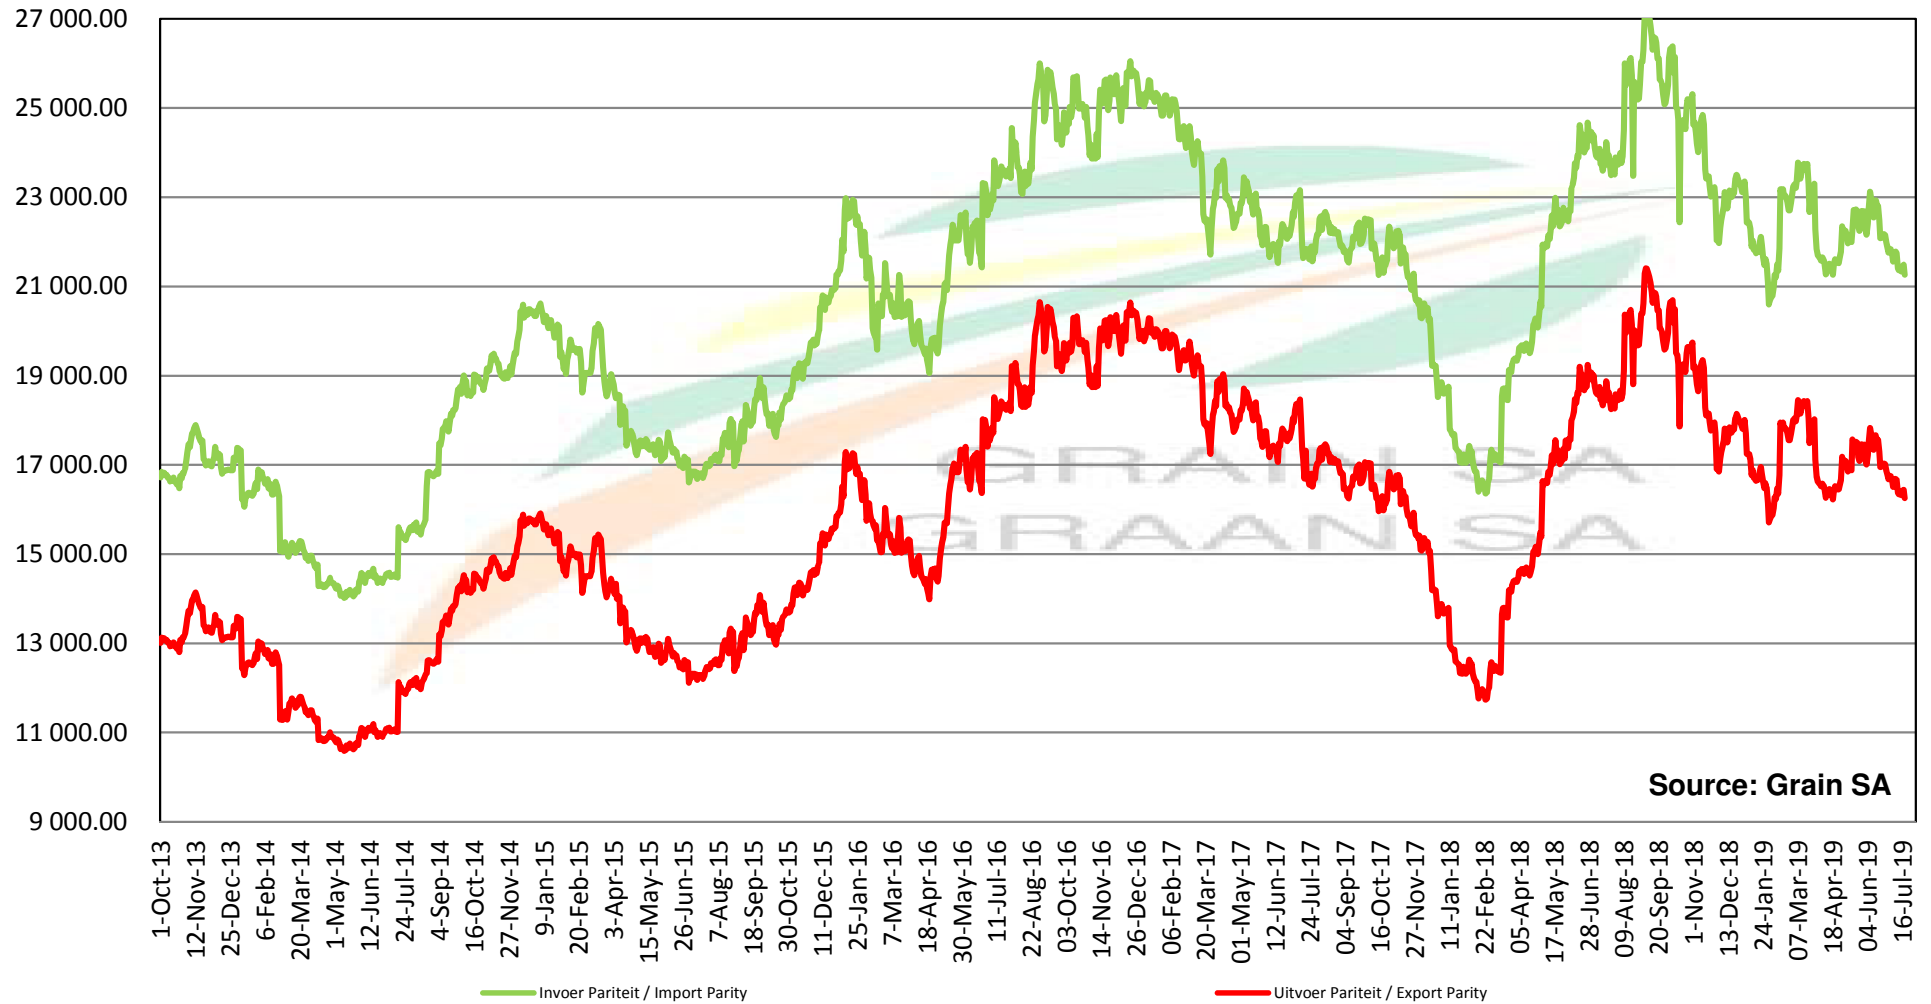

PRICES OF PROCESSED AND GRADED ARGENTINEAN CHOICE GRADE GROUNDNUTS (40/50) (RANDFONTEIN)
PRYSE VAN UITGEDOP EN GESORTEERDE ARGENTYNSE KEURGRAADGRONDBONE MET 'N PITGROOTTE VAN
40/50 (RANDFONTEIN)

Source: Grain SA