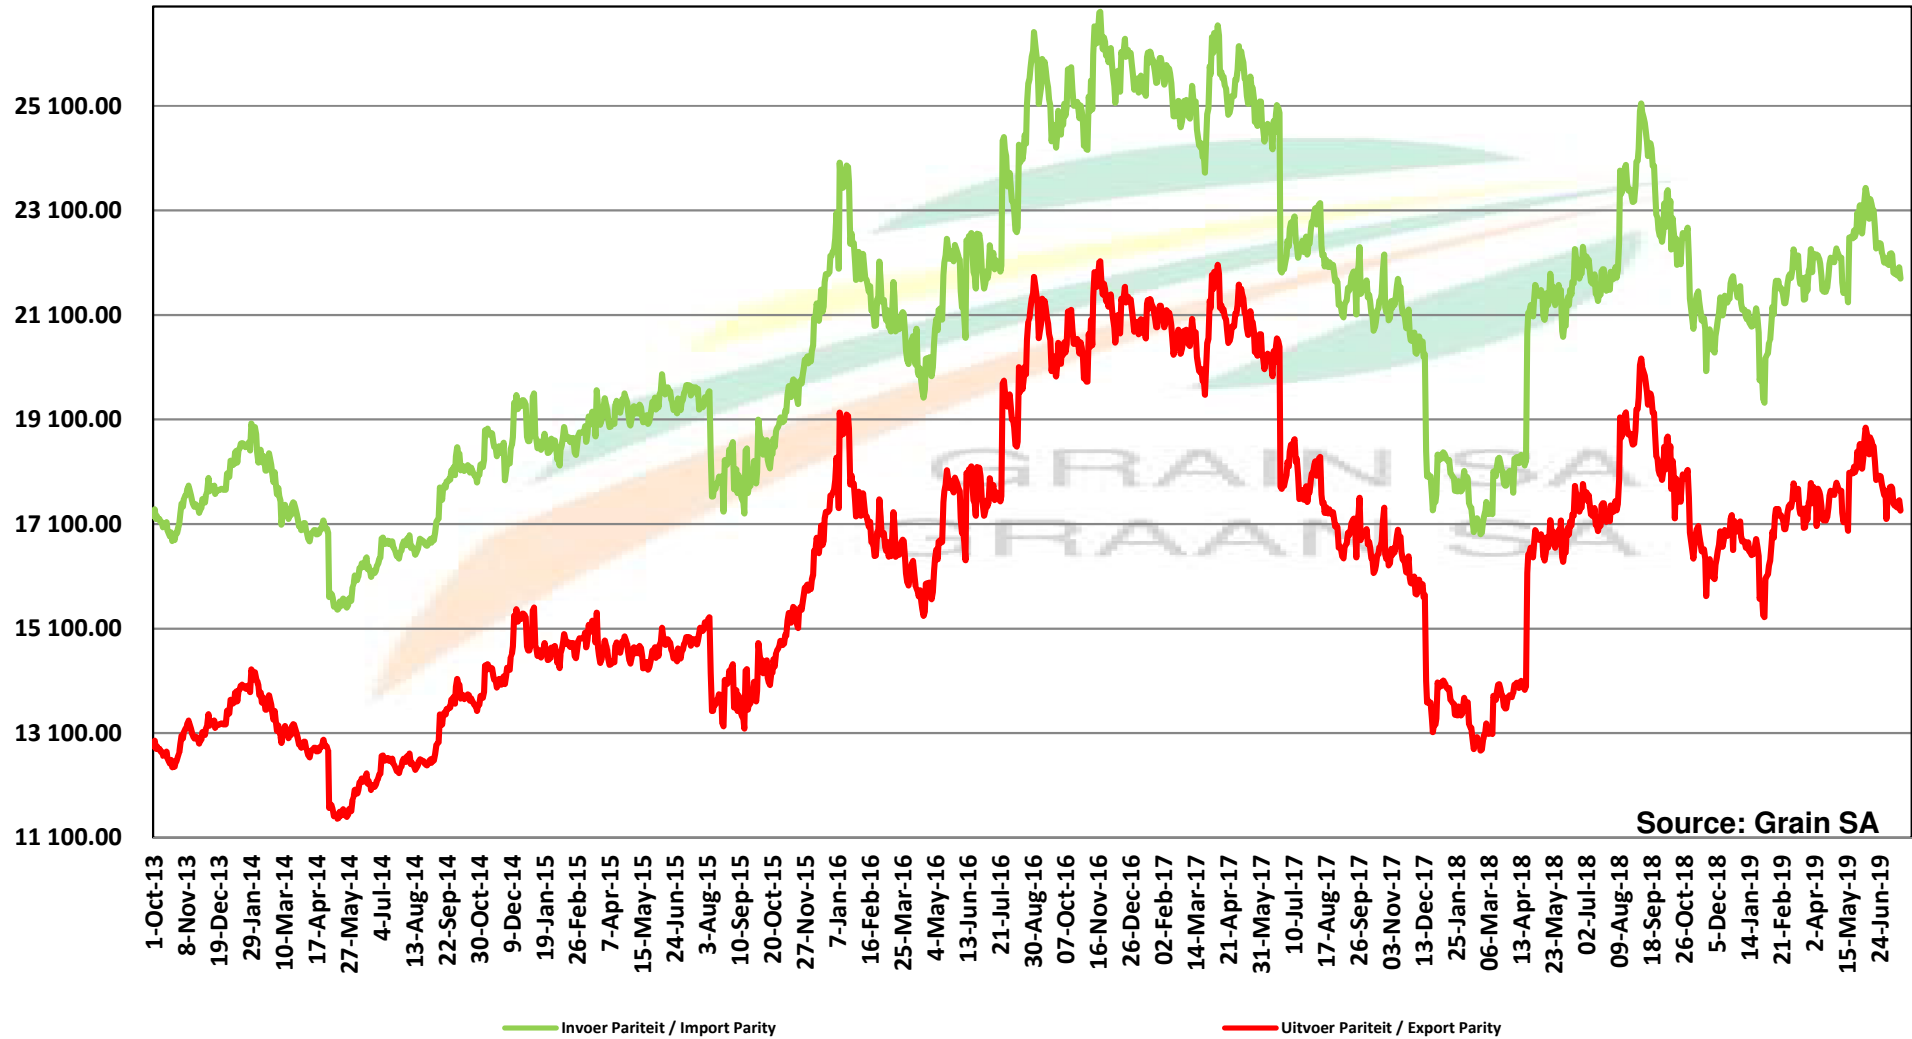

# PRICES OF SOYBEAN CRUSHING MARGIN PRYSE VAN SOJABOON PERSMARGE

Source: Grain SA

# PRICES OF BRAZILIAN SOYBEAN DELIVERED IN RANDFONTEIN PRYSE VAN BRASILIAANSE SOJABONE GELEWER IN RANDFONTEIN

Source: Grain SA

Prices of Canola in the South Cape (Swellendam)  
 Canolapryse in die Suid-Kaap (Swellendam)

**PRICES OF PROCESSED AND GRADED USA CHOICE GRADE GROUNDNUTS (40/50) (RANDFONTEIN)**  
**PRYSE VAN UITGEDOP EN GESORTEERDE VSA KEURGRAAD GRONDBONE MET 'N PITGROOTTE VAN**  
**40/50 pitgrootte (RANDFONTEIN)**