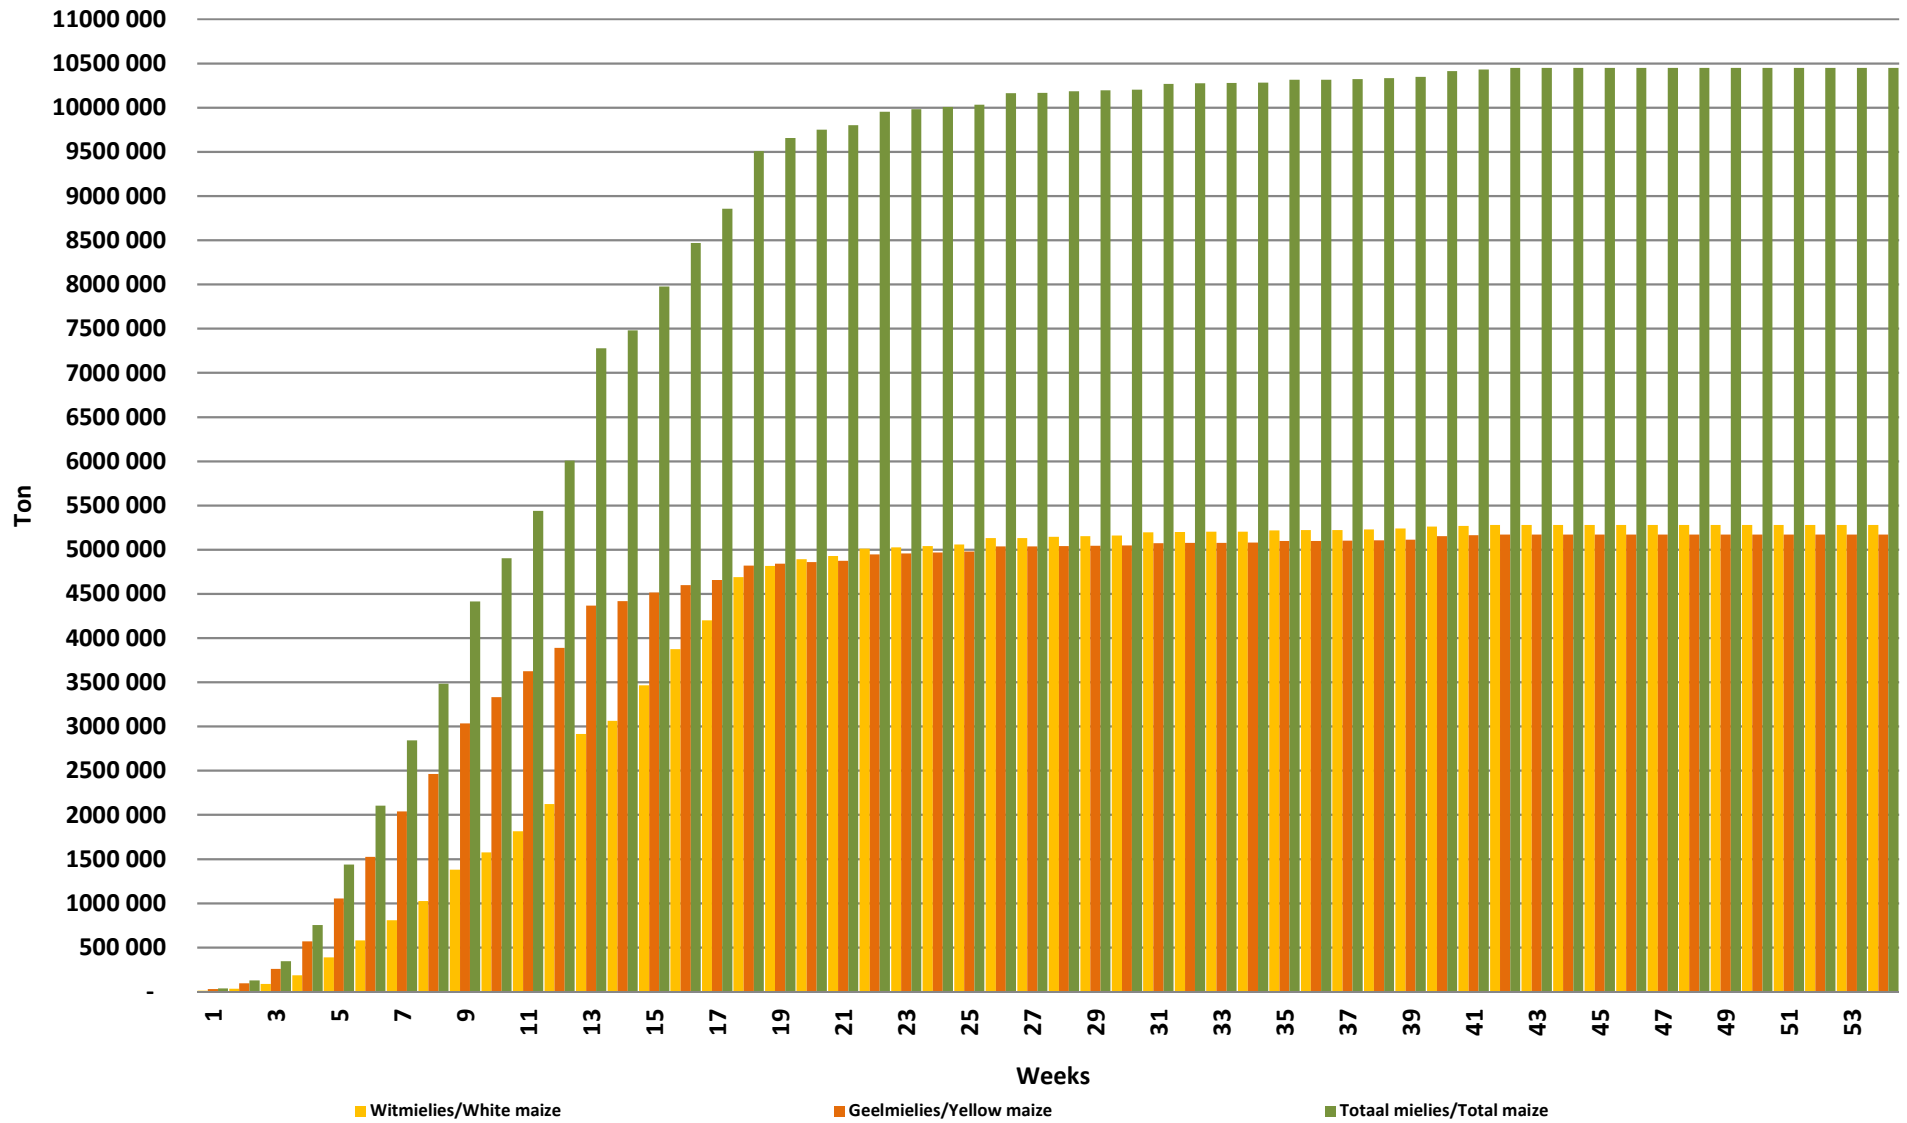

White Maize: Weekly producer deliveries

Yellow Maize: Weekly producer deliveries

Weeklikse mielielewerings (Bemarkingsjaar: Mei tot April 2017/18)

Weeklikse totale mielielewerings (Bemarkingsjaar: Mei tot April)

Weeklikse kumulatiewe mielielewerings (Bemarkingsjaar: Mei tot April)

Total YTD maize deliveries for the 2019/20 season vs previous season's