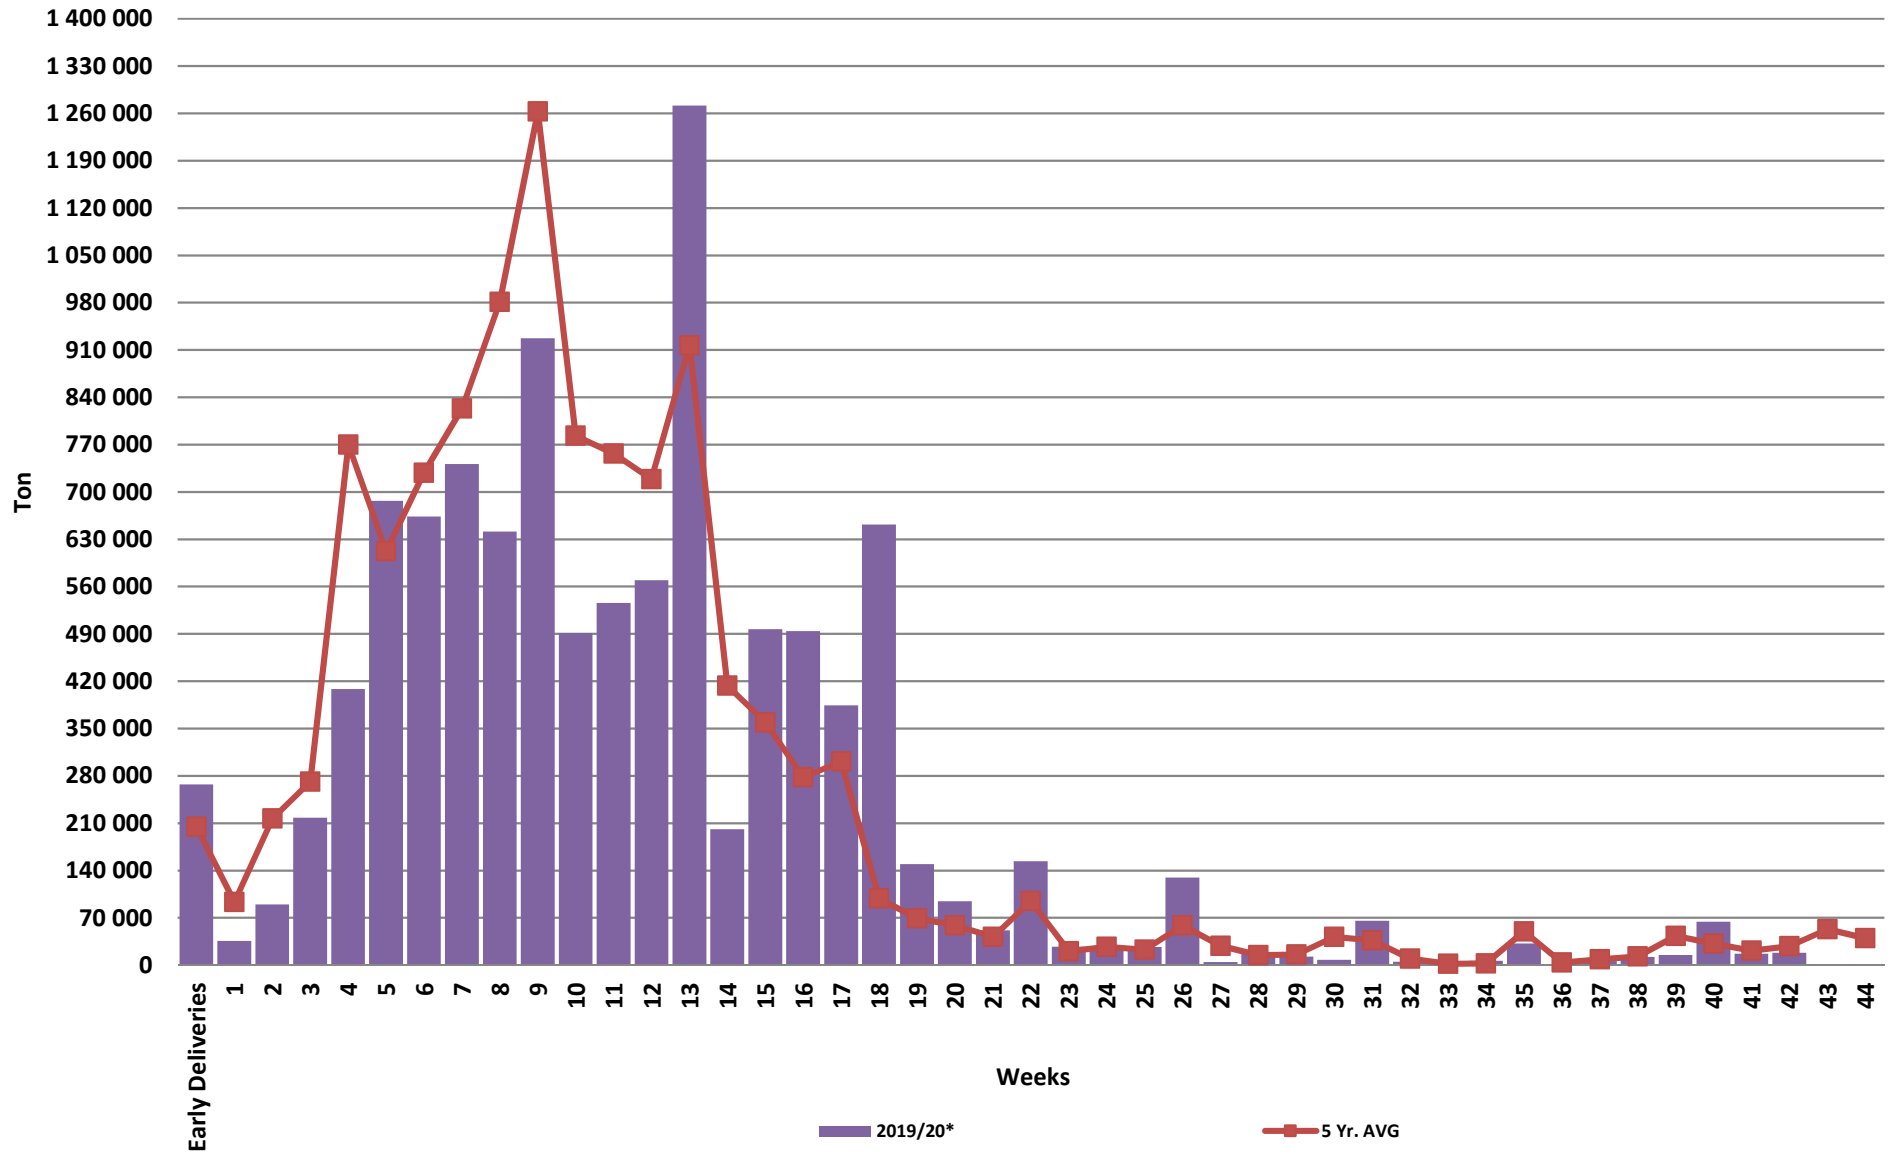

White Maize: Weekly producer deliveries

Yellow Maize: Weekly producer deliveries

Weeklikse mielielewerings (Bemarkingsjaar: Mei tot April 2017/18)

Weeklikse totale mielielewerings (Bemarkingsjaar: Mei tot April)

Weeklikse kumulatiewe mielielewerings (Bemarkingsjaar: Mei tot April)

Total YTD maize deliveries for the 2019/20 season vs previous season's