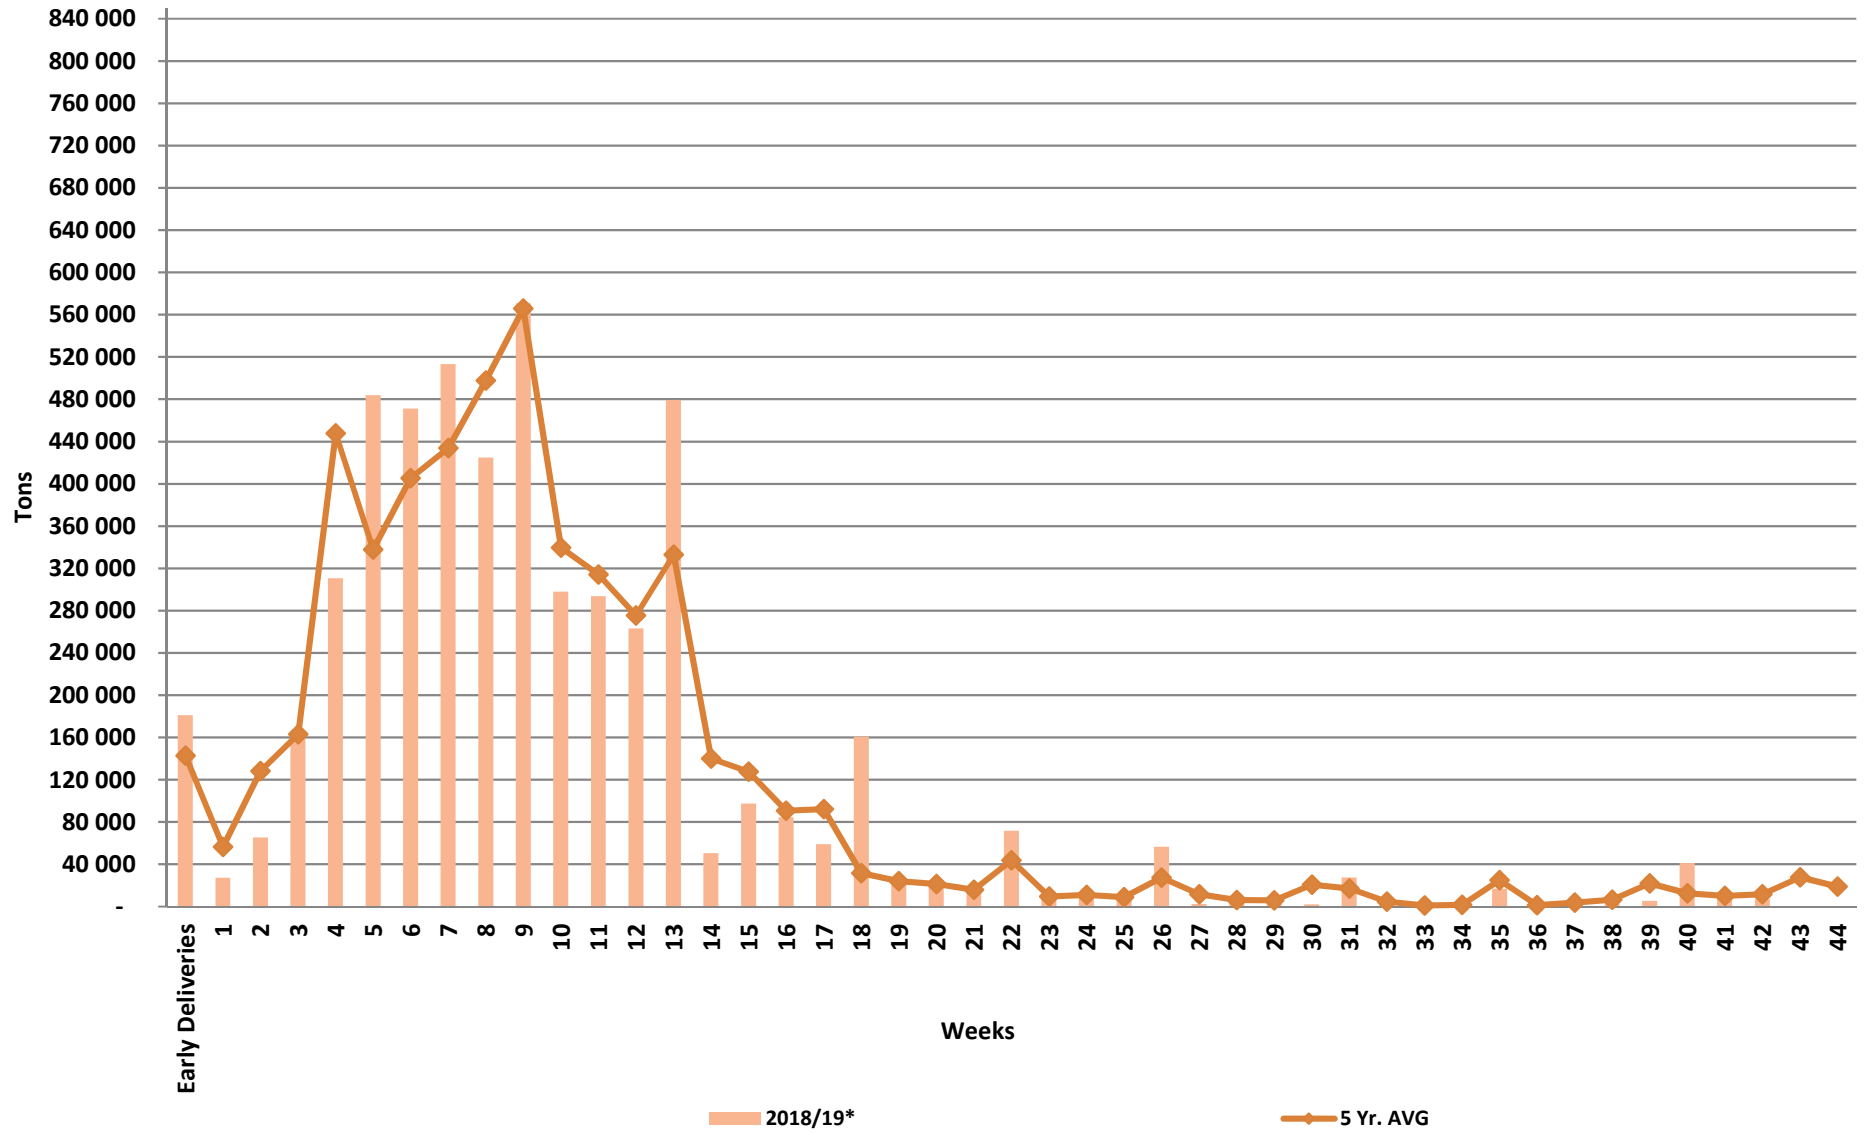

White Maize: Weekly producer deliveries

Yellow Maize: Weekly producer deliveries

Weeklikse mielielewerings (Bemarkingsjaar: Mei tot April 2017/18)

Weeklikse totale mielielewerings (Bemarkingsjaar: Mei tot April)

Weeklikse kumulatiewe mielielewerings (Bemarkingsjaar: Mei tot April)

Total YTD maize deliveries for the 2019/20 season vs previous season's