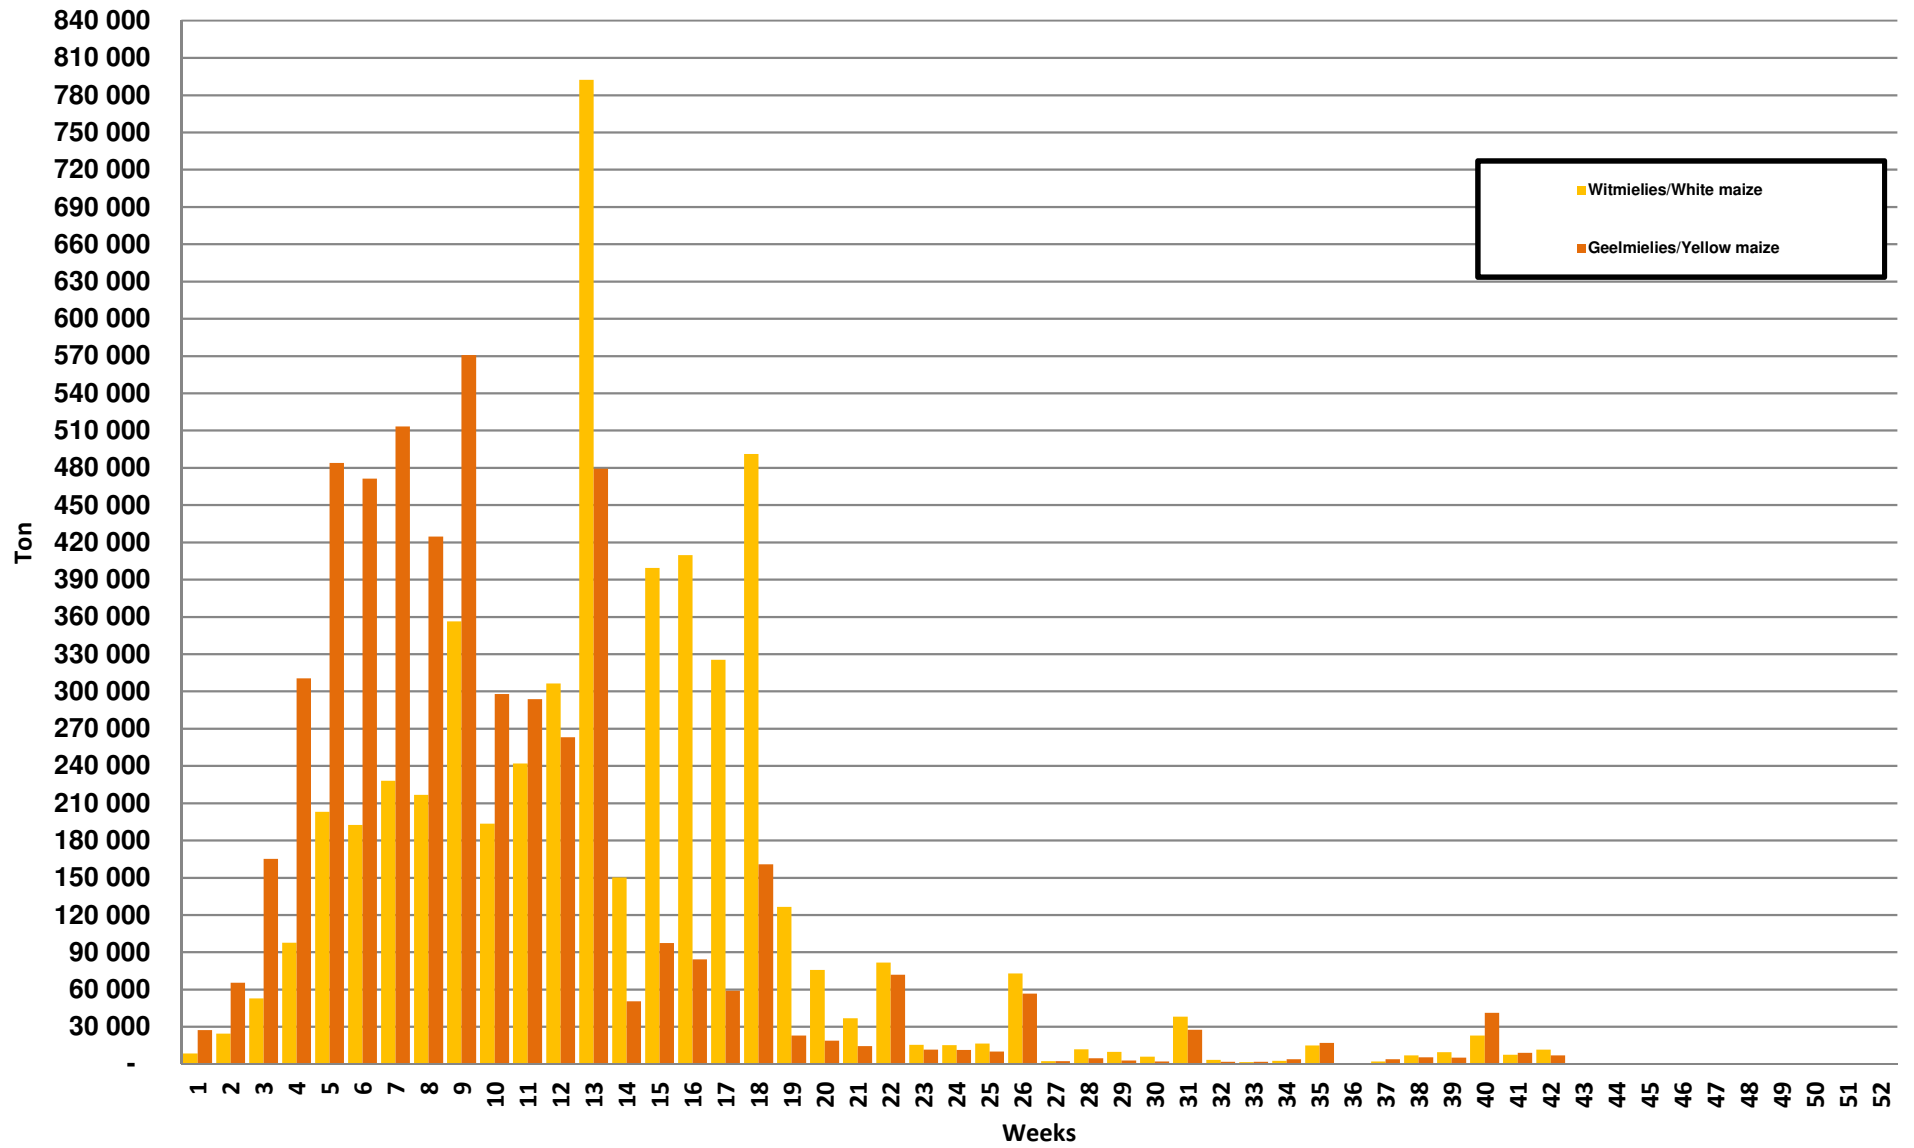

White Maize: Weekly producer deliveries

Yellow Maize: Weekly producer deliveries

Weeklikse mielielewerings (Bemarkingsjaar: Mei tot April 2017/18)

Weeklikse totale mielielewerings (Bemarkingsjaar: Mei tot April)

Weeklikse kumulatiewe mielielewerings (Bemarkingsjaar: Mei tot April)

Total YTD maize deliveries for the 2019/20 season vs previous season's