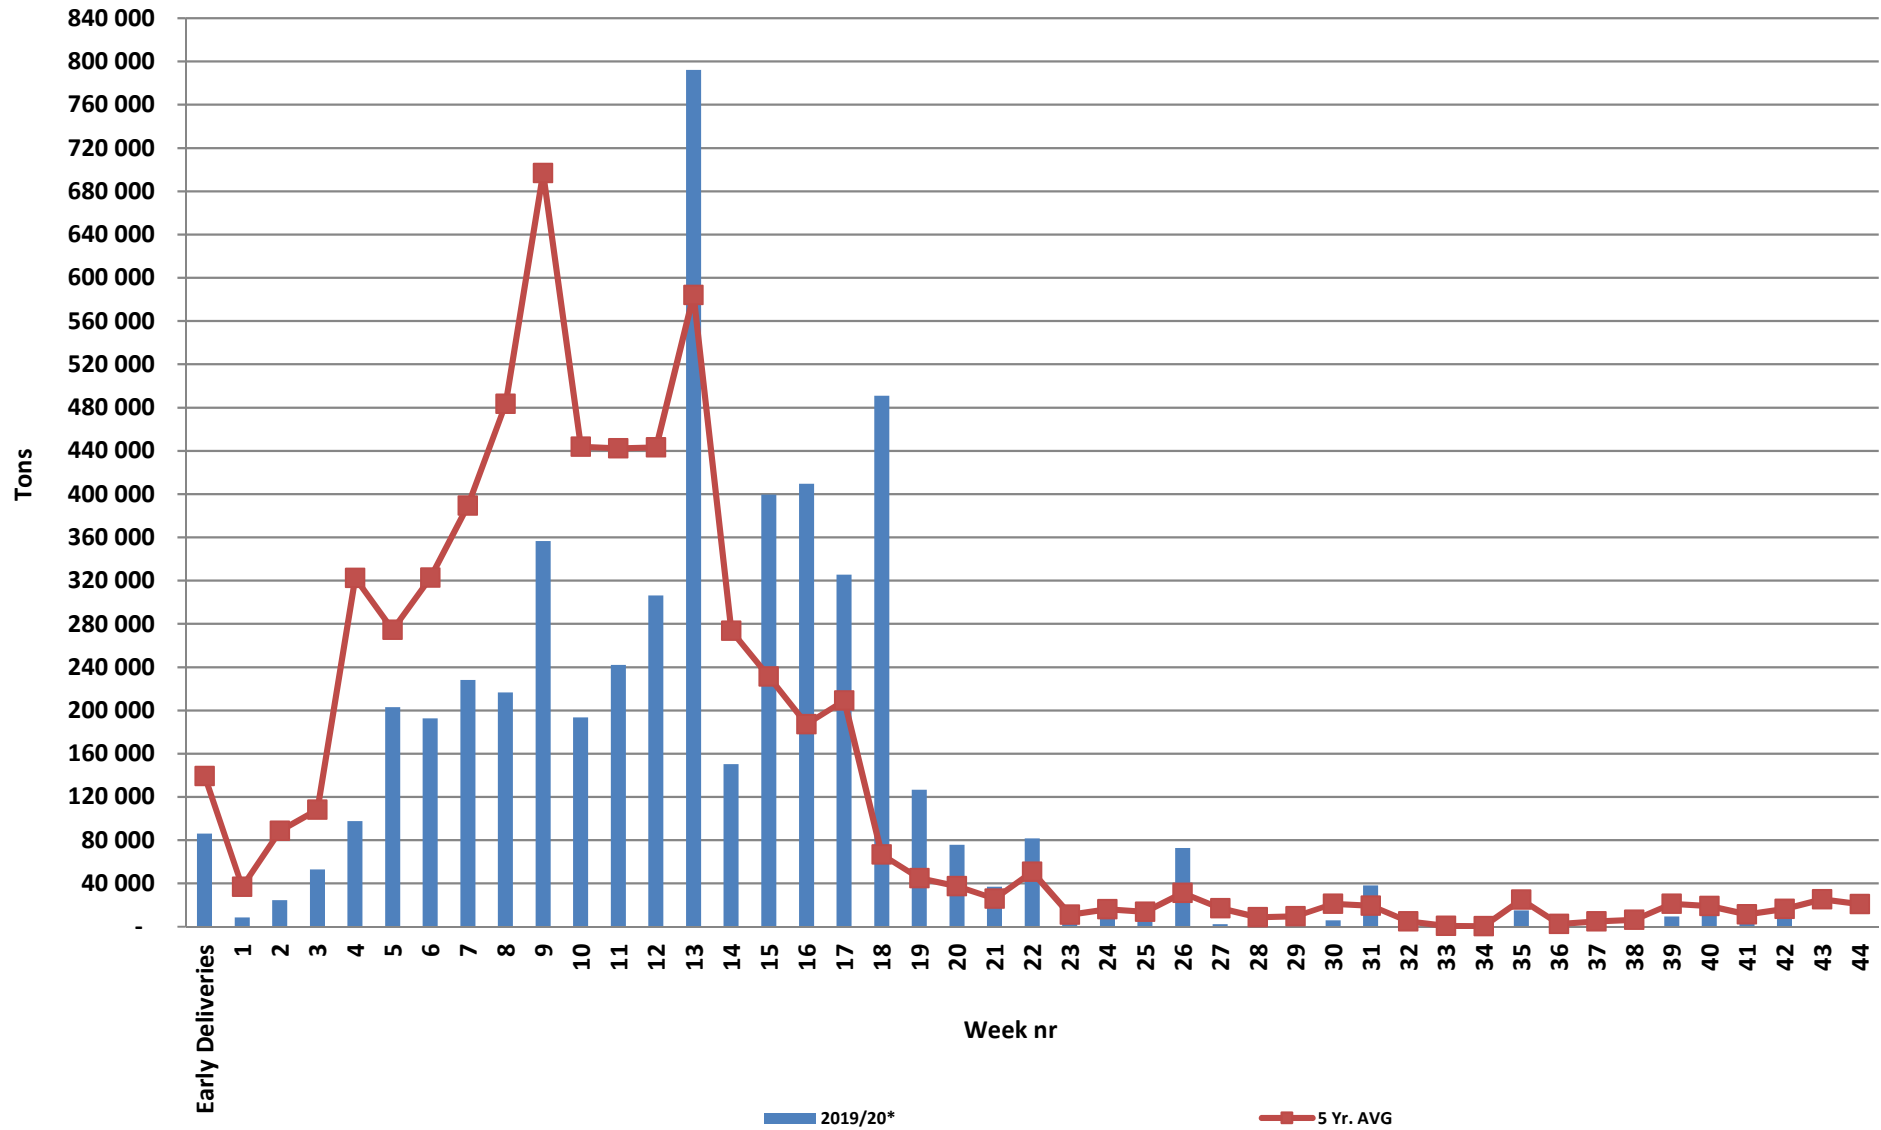

White Maize: Weekly producer deliveries

Yellow Maize: Weekly producer deliveries

Weeklikse mielielewerings (Bemarkingsjaar: Mei tot April 2017/18)

Weeklikse totale mielielewerings (Bemarkingsjaar: Mei tot April)

Weeklikse kumulatiewe mielielewerings (Bemarkingsjaar: Mei tot April)

Total YTD maize deliveries for the 2019/20 season vs previous season's