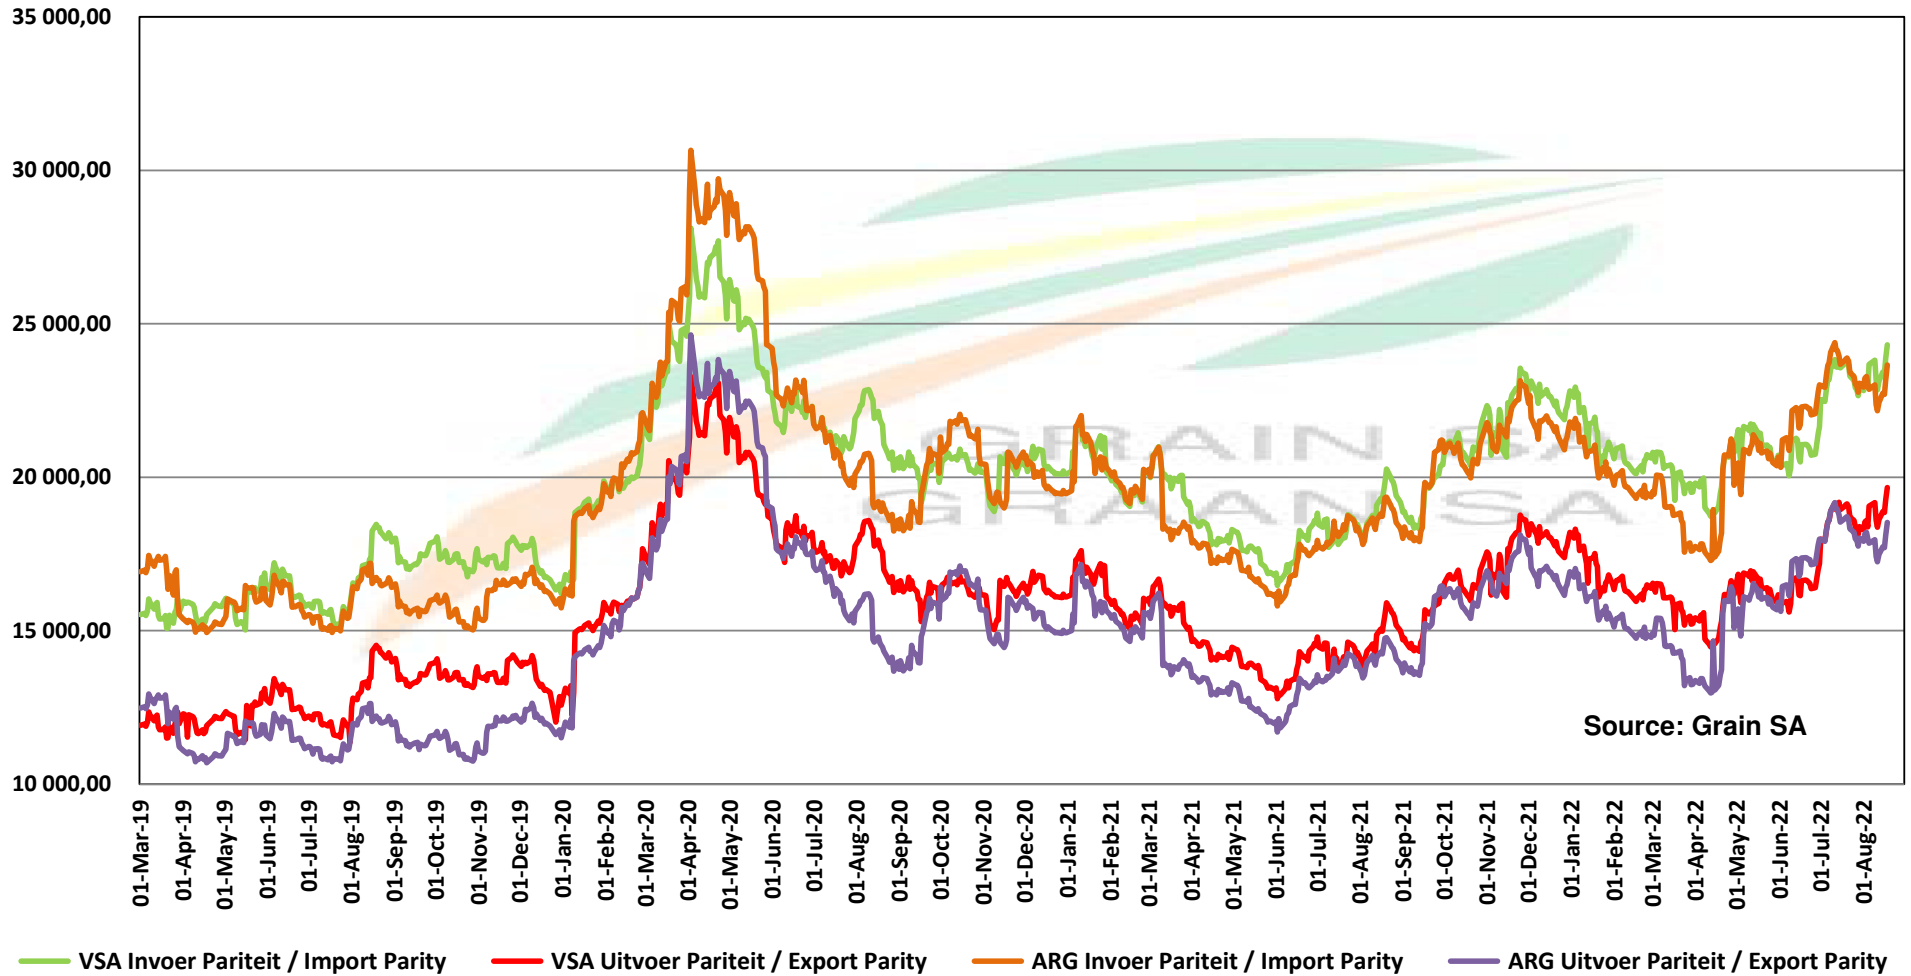

# PRICES OF SOYBEAN CRUSHING MARGIN PRYSE VAN SOJABOON PERSMARGE

# PRICES OF BRAZILIAN SOYBEAN DELIVERED IN RANDFONTEIN PRYSE VAN BRASILIAANSE SOJABONE GELEWER IN RANDFONTEIN

Prices of Canola in the South Cape (Swellendam)  
 Canolapryse in die Suid-Kaap (Swellendam)

PRICES OF PROCESSED AND GRADED USA CHOICE GRADE GROUNDNUTS (40/50) (RANDFONTEIN)  
 PRYSE VAN UITGEDOP EN GESORTEERDE VSA KEURGRAAD GRONDBONE MET 'N PITGROOTTE VAN 40/50 pitgrootte  
 (RANDFONTEIN)

**PRODUCER PARITY PRICES OF PROCESSED AND GRADED CHOICE GRADE GROUNDNUTS (40/50) PRODSENTE  
PARITEITSPRYSE VAN UITGEDOPTE EN GESORTEERDE KEURGRAAD GRONDBONE MET 'N PITGROOTTE VAN  
40/50**