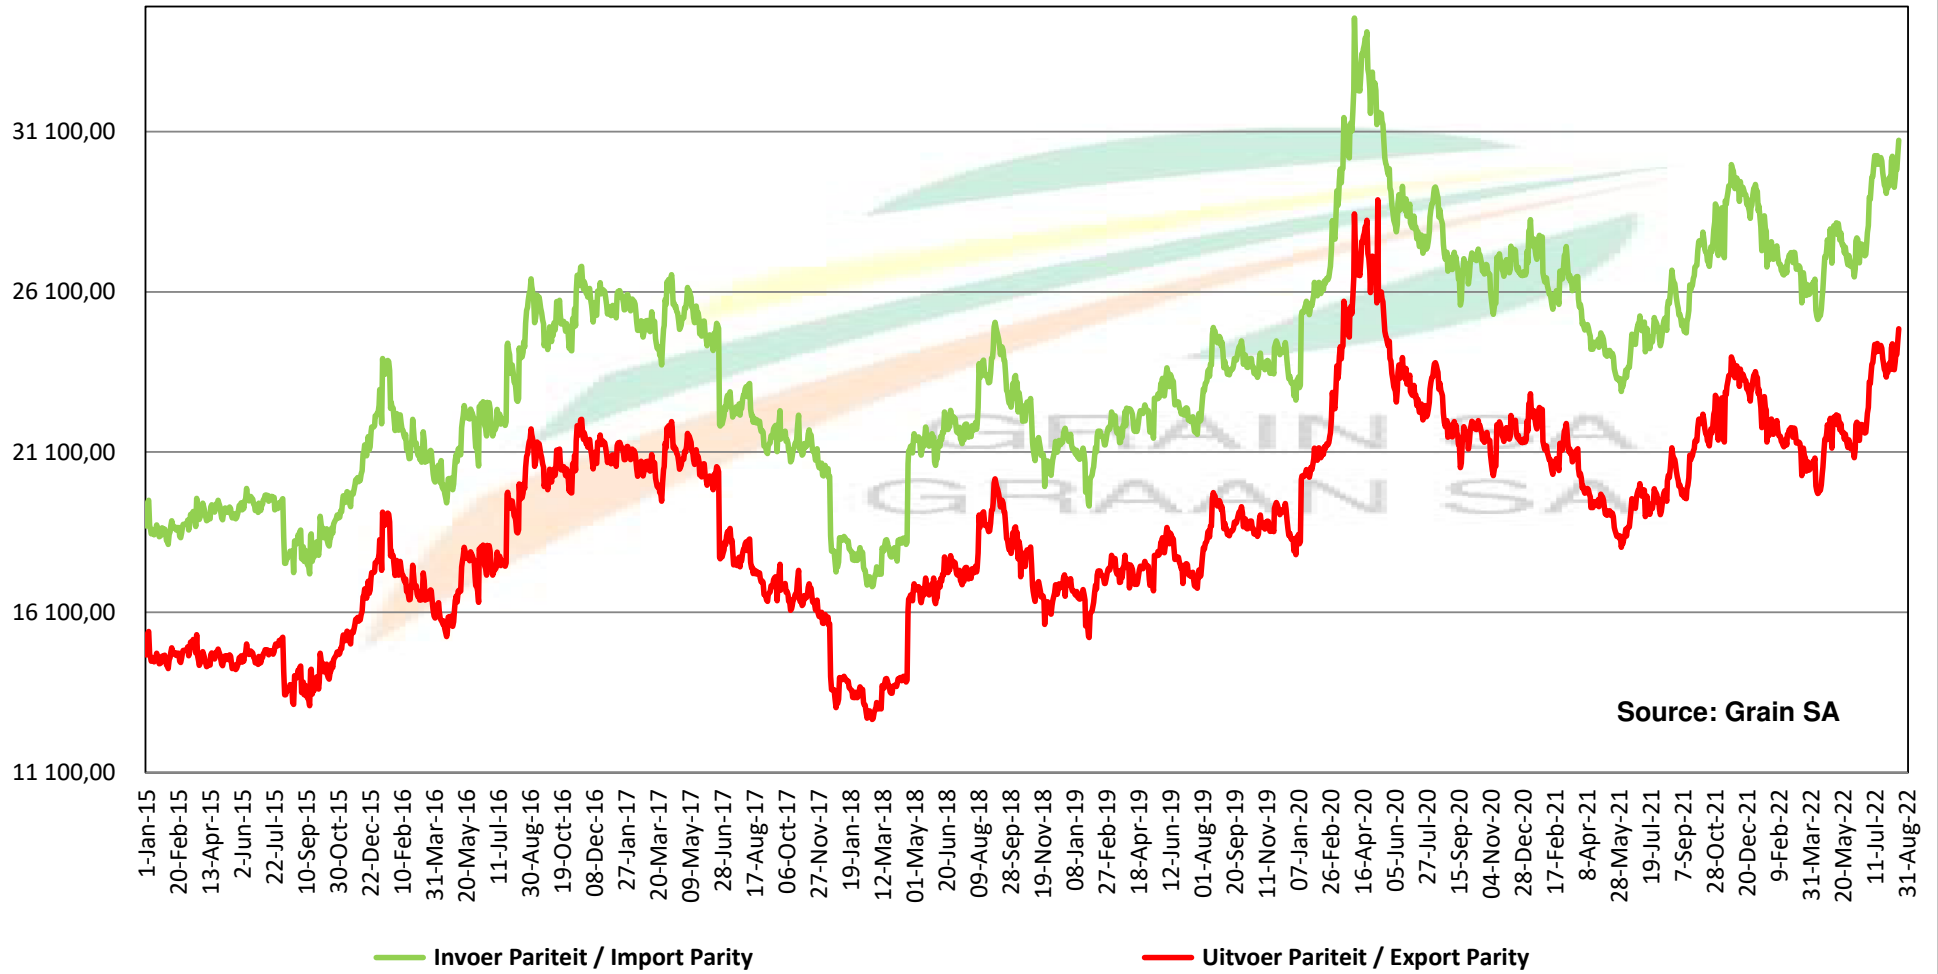

# PRICES OF SOYBEAN CRUSHING MARGIN PRYSE VAN SOJABOON PERSMARGE

# PRICES OF BRAZILIAN SOYBEAN DELIVERED IN RANDFONTEIN PRYSE VAN BRASILIAANSE SOJABONE GELEWER IN RANDFONTEIN

Prices of Canola in the South Cape (Swellendam)  
 Canolapryse in die Suid-Kaap (Swellendam)

PRICES OF PROCESSED AND GRADED USA CHOICE GRADE GROUNDNUTS (40/50) (RANDFONTEIN)  
 PRYSE VAN UITGEDOP EN GESORTEERDE VSA KEURGRAAD GRONDBONE MET 'N PITGROOTTE VAN 40/50 pitgrootte  
 (RANDFONTEIN)

**PRODUCER PARITY PRICES OF PROCESSED AND GRADED CHOICE GRADE GROUNDNUTS (40/50) PRODSENTE  
PARITEITSPRYSE VAN UITGEDOPTE EN GESORTEERDE KEURGRAAD GRONDBONE MET 'N PITGROOTTE VAN  
40/50**