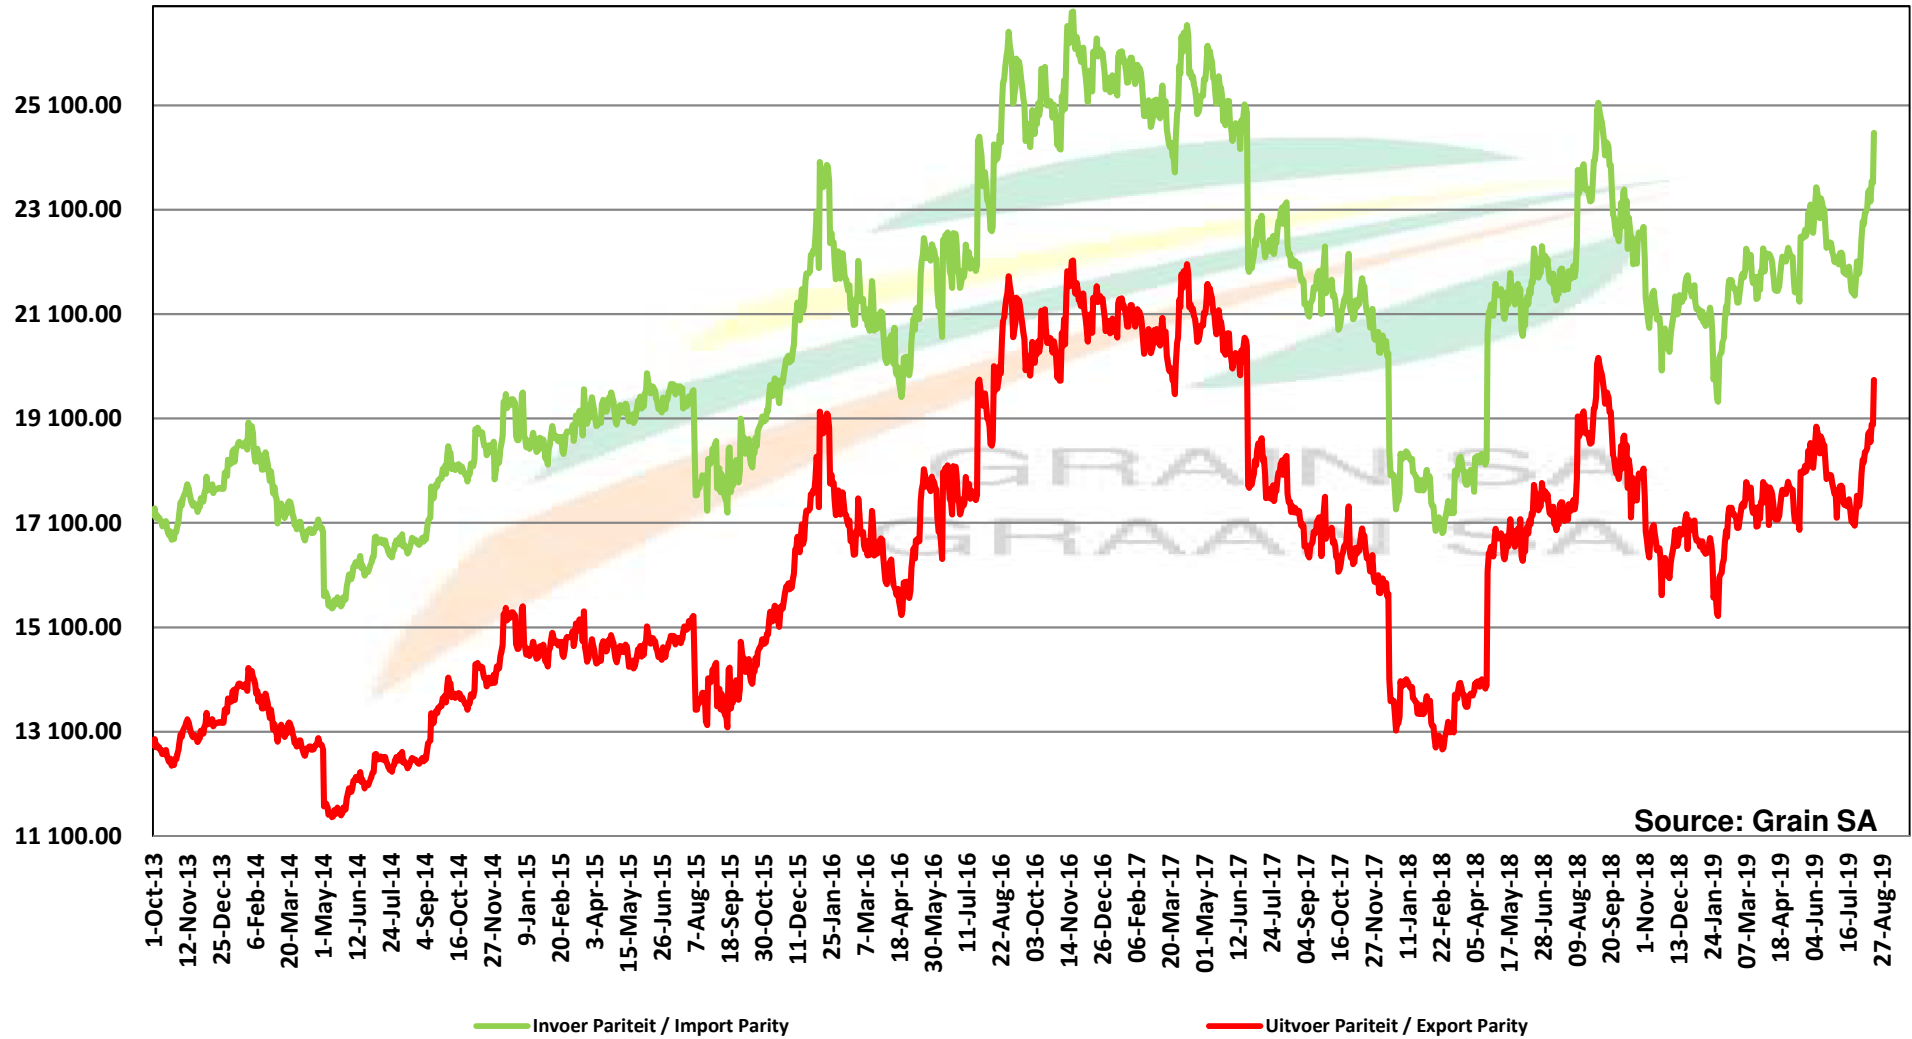

# PRICES OF SOYBEAN CRUSHING MARGIN PRYSE VAN SOJABOON PERSMARGE

Source: Grain SA

# PRICES OF BRAZILIAN SOYBEAN DELIVERED IN RANDFONTEIN PRYSE VAN BRASILIAANSE SOJABONE GELEWER IN RANDFONTEIN

Source: Grain SA

Prices of Canola in the South Cape (Swellendam)  
 Canolapryse in die Suid-Kaap (Swellendam)

Source: Grain SA

**PRICES OF PROCESSED AND GRADED USA CHOICE GRADE GROUNDNUTS (40/50) (RANDFONTEIN)**  
**PRYSE VAN UITGEDOP EN GESORTEERDE VSA KEURGRAAD GRONDBONE MET 'N PITGROOTTE VAN**  
**40/50 pitgrootte (RANDFONTEIN)**