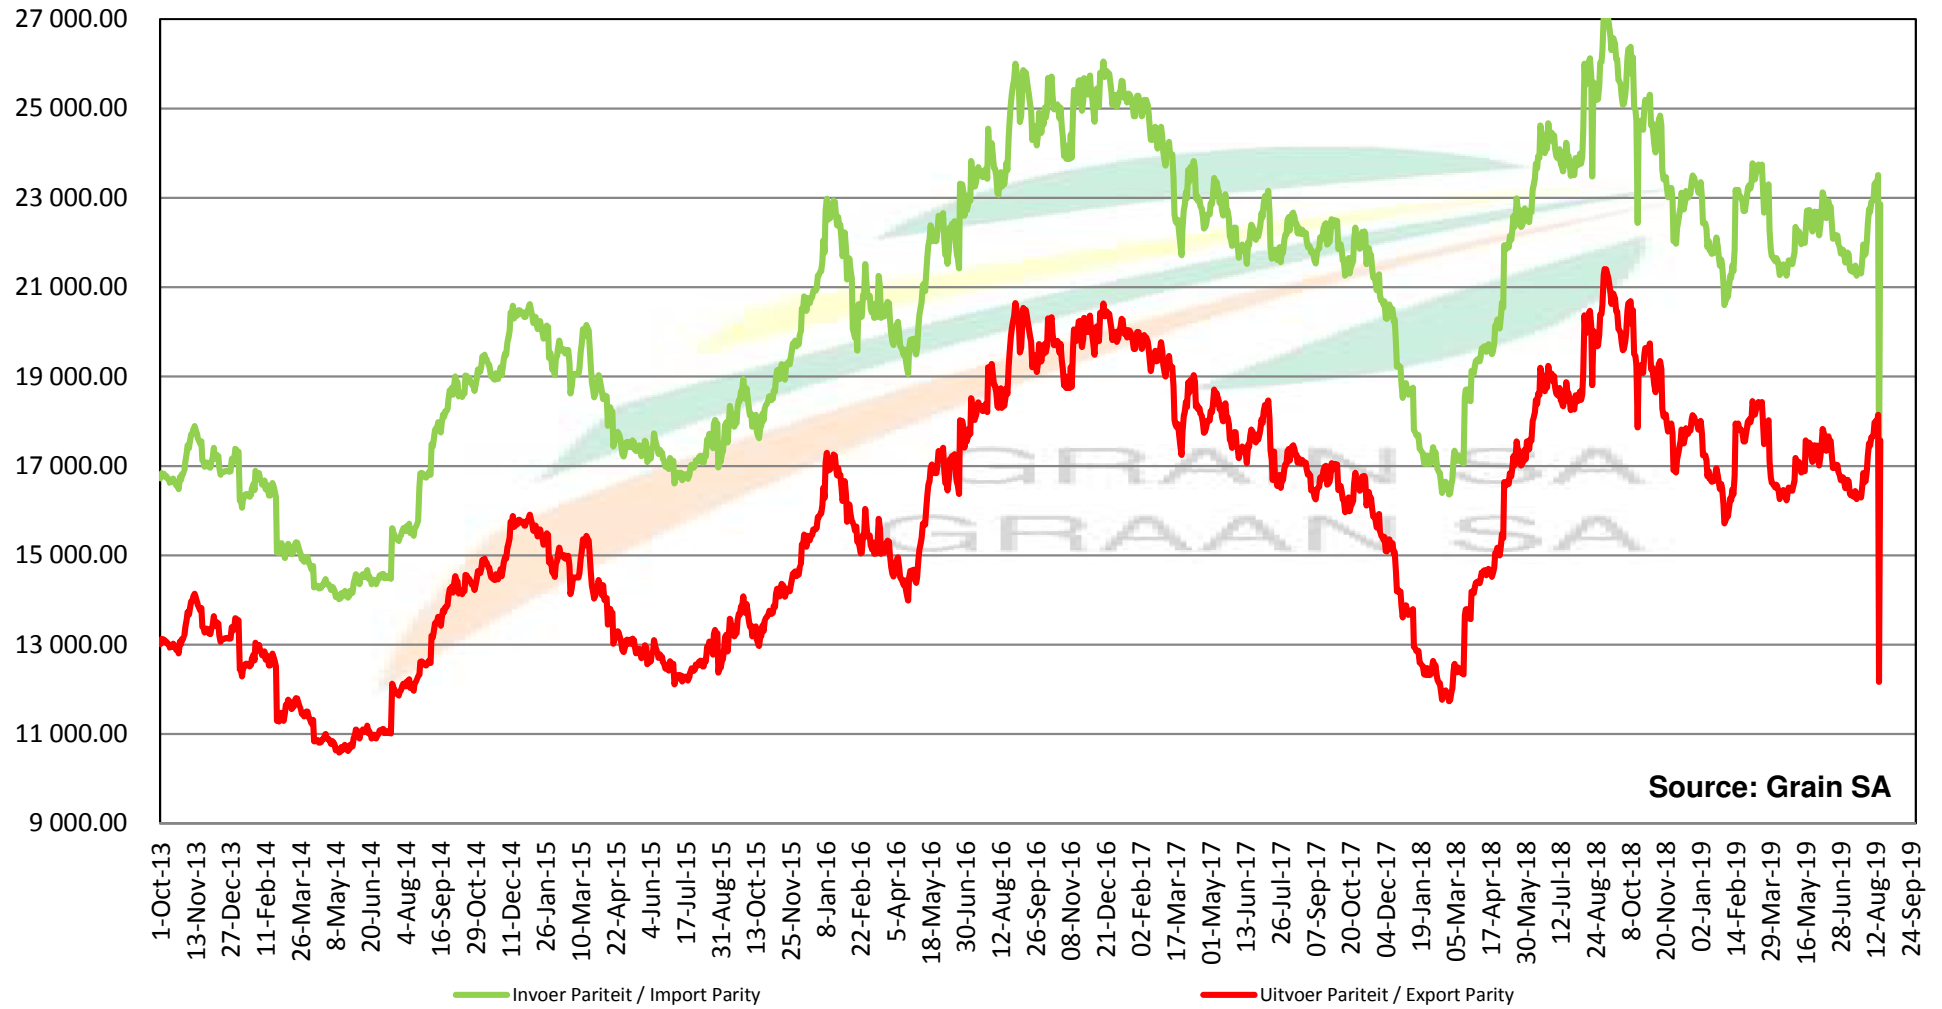

# PRICES OF SOYBEAN CRUSHING MARGIN PRYSE VAN SOJABOON PERSMARGE

Source: Grain SA

Source: Grain SA

**PRICES OF PROCESSED AND GRADED USA CHOICE GRADE GROUNDNUTS (40/50) (RANDFONTEIN)**  
**PRYSE VAN UITGEDOP EN GESORTEERDE VSA KEURGRAAD GRONDBONE MET 'N PITGROOTTE VAN**  
**40/50 pitgrootte (RANDFONTEIN)**

**PRODUCER PARITY PRICES OF PROCESSED AND GRADED CHOICE GRADE GROUNDNUTS (40/50)**  
**PRODSENTE PARITEITSPRYSE VAN UITGEDOPE EN GESORTEERDE KEURGRAAD GRONDBONE MET**  
**'N PITGROOTTE VAN 40/50**

PRICES OF PROCESSED AND GRADED ARGENTINEAN CHOICE GRADE GROUNDNUTS (40/50) (RANDFONTEIN)  
 PRYSE VAN UITGEDOP EN GESORTEERDE ARGENTYNSKE KEURGRAADGRONDBONE MET 'N PITGROOTTE VAN  
 40/50 (RANDFONTEIN)