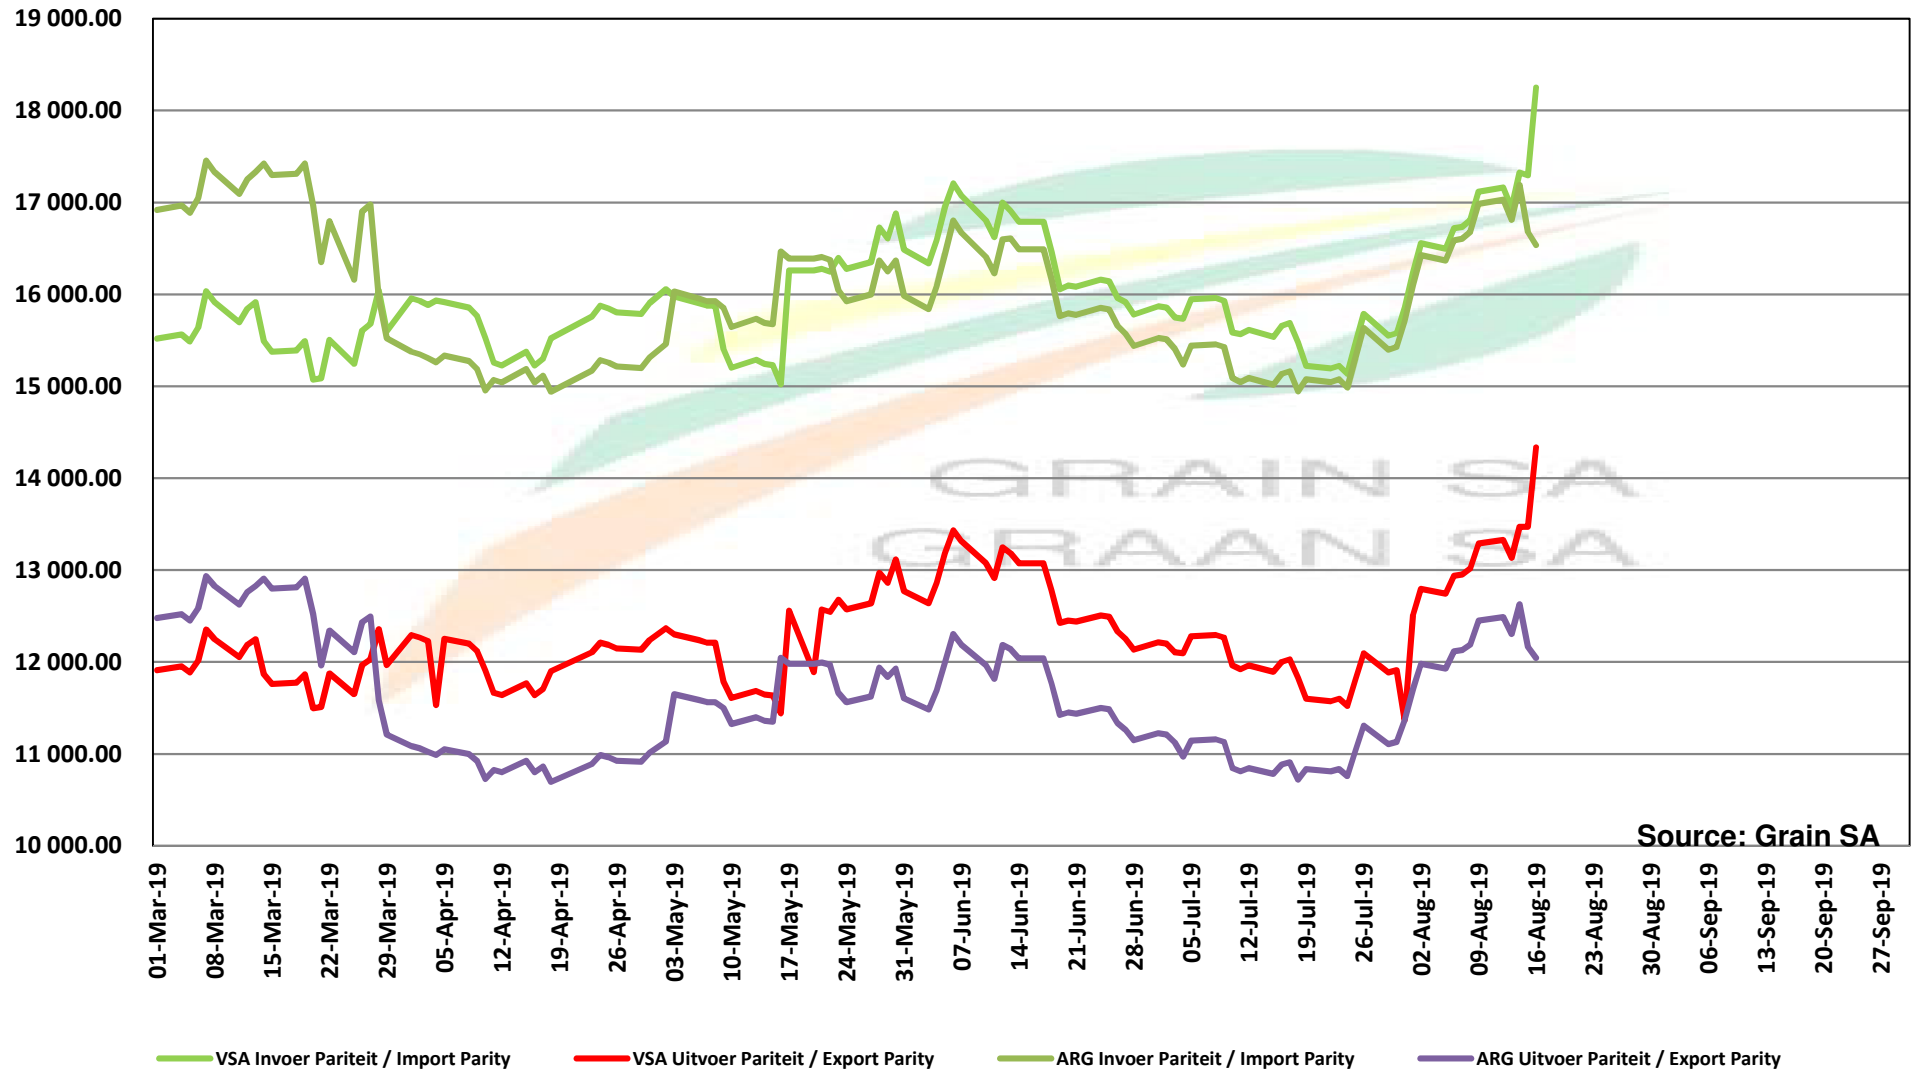

PRODUCER PARITY PRICES OF PROCESSED AND GRADED CHOICE GRADE GROUNDNUTS (40/50)
PRODSENTE PARITEITSPRYSE VAN UITGEDOPE EN GESORTEERDE KEURGRAAD GRONDBONE MET
'N PITGROOTTE VAN 40/50