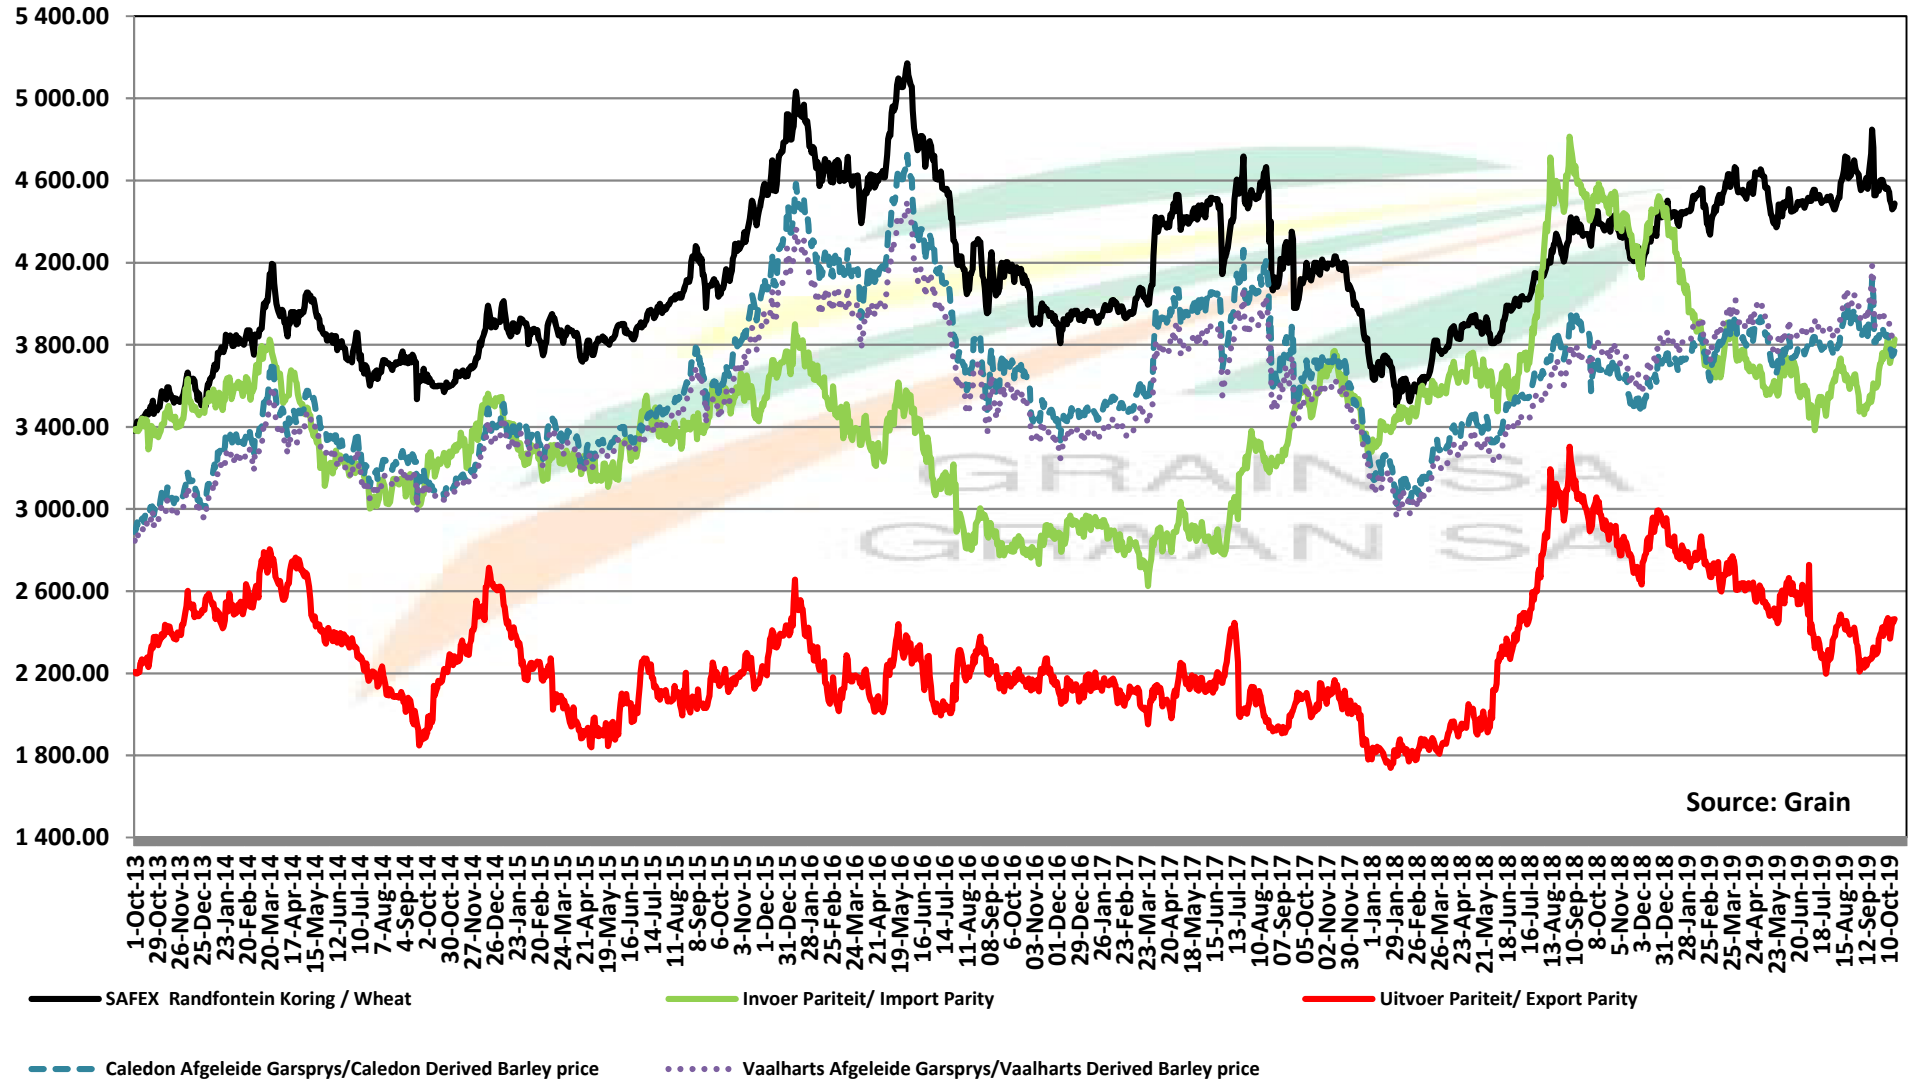

PRICES OF BARLEY DELIVERED IN RANDFONTEIN

PRYSE VAN GARS GELEWER IN RANDFONTEIN