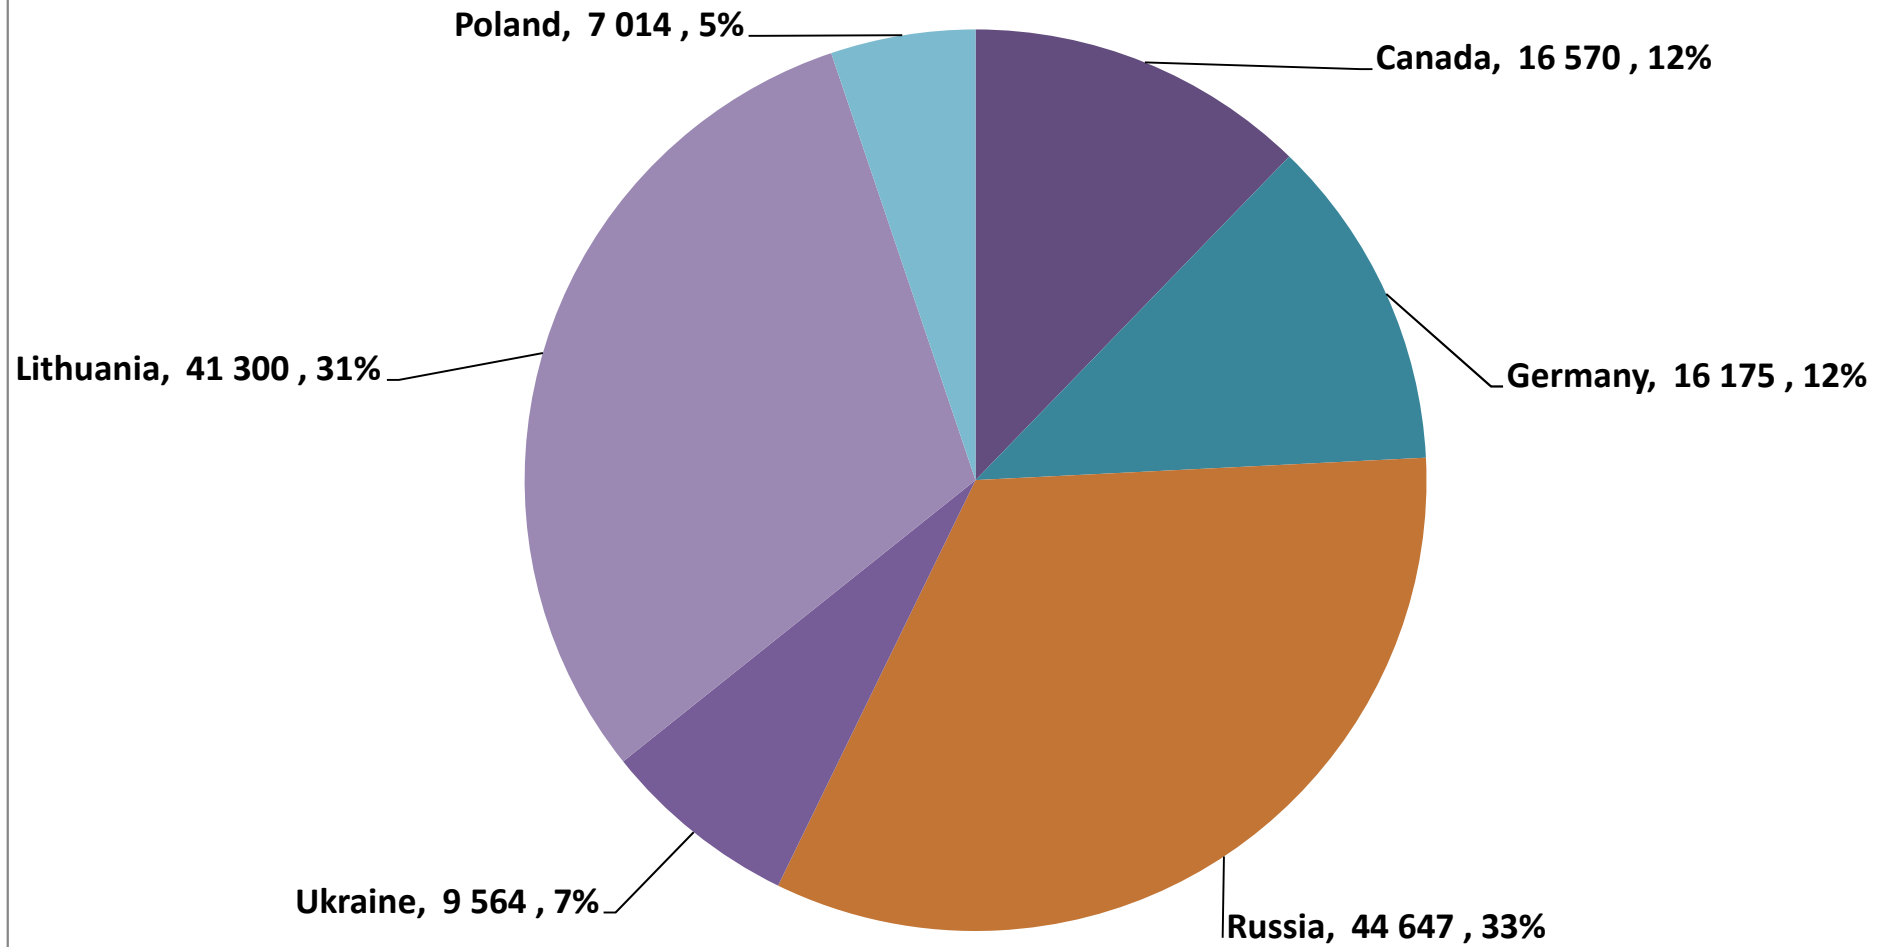

Koringinvoere/Wheat imports - 2019/2020 (ton)

Koringuitvoere/Wheat exports - 2019_20 (ton)

KORING: IN EN UITVOERE (2018/2019)
WHEAT : IMPORTS AND EXPORTS (2016/2017)