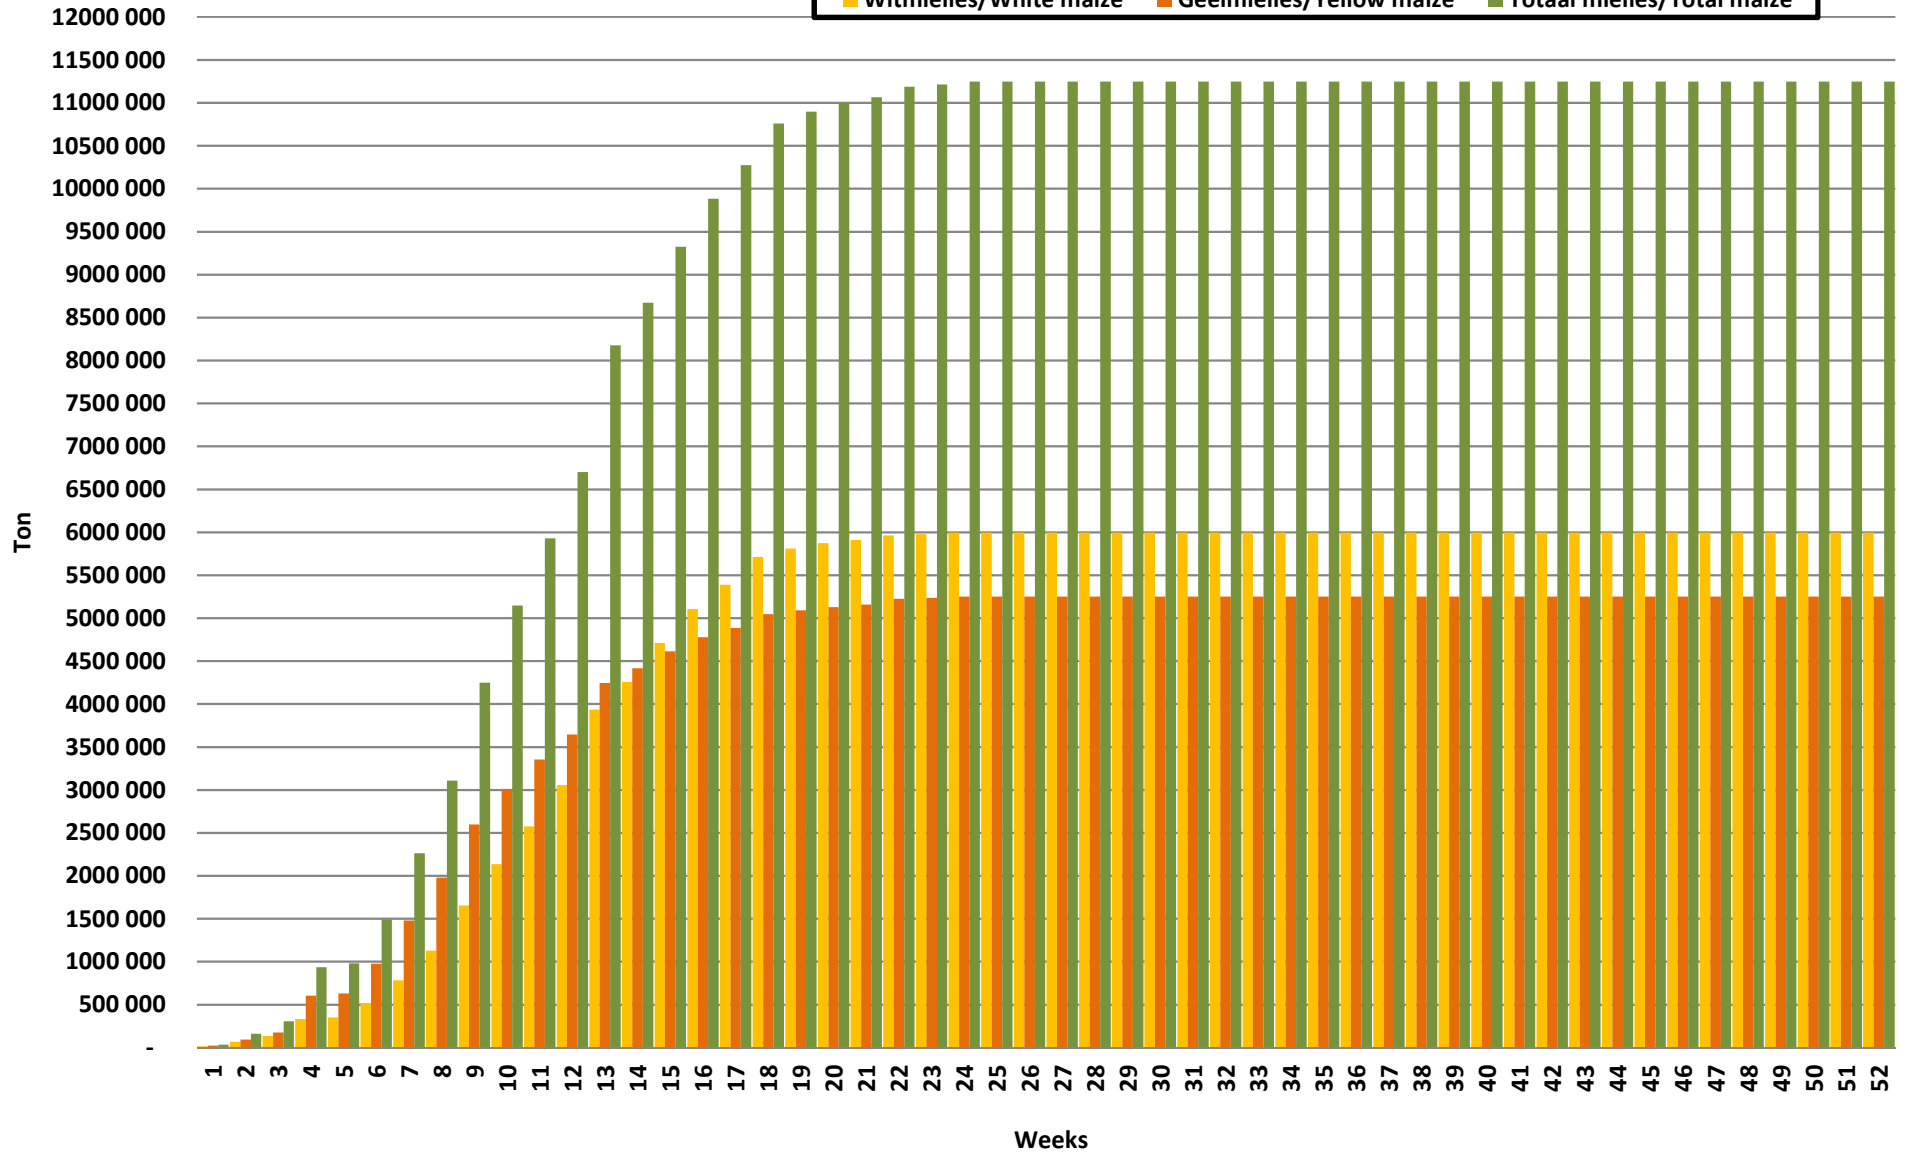

White Maize: Weekly producer deliveries

Yellow Maize: Weekly producer deliveries

Weeklikse mielielewerings (Bemarkingsjaar: Mei tot April 2017/18)

Weeklikse totale miellewerings (Bemarkingsjaar: Mei tot April)

Weeklikse kumulatiewe mielielewerings (Bemarkingsjaar: Mei tot April)

■ Witmielies/White maize
 ■ Geelmielies/Yellow maize
 ■ Totaal mielies/Total maize

Total YTD maize deliveries for the 2018/19 season vs previous season's