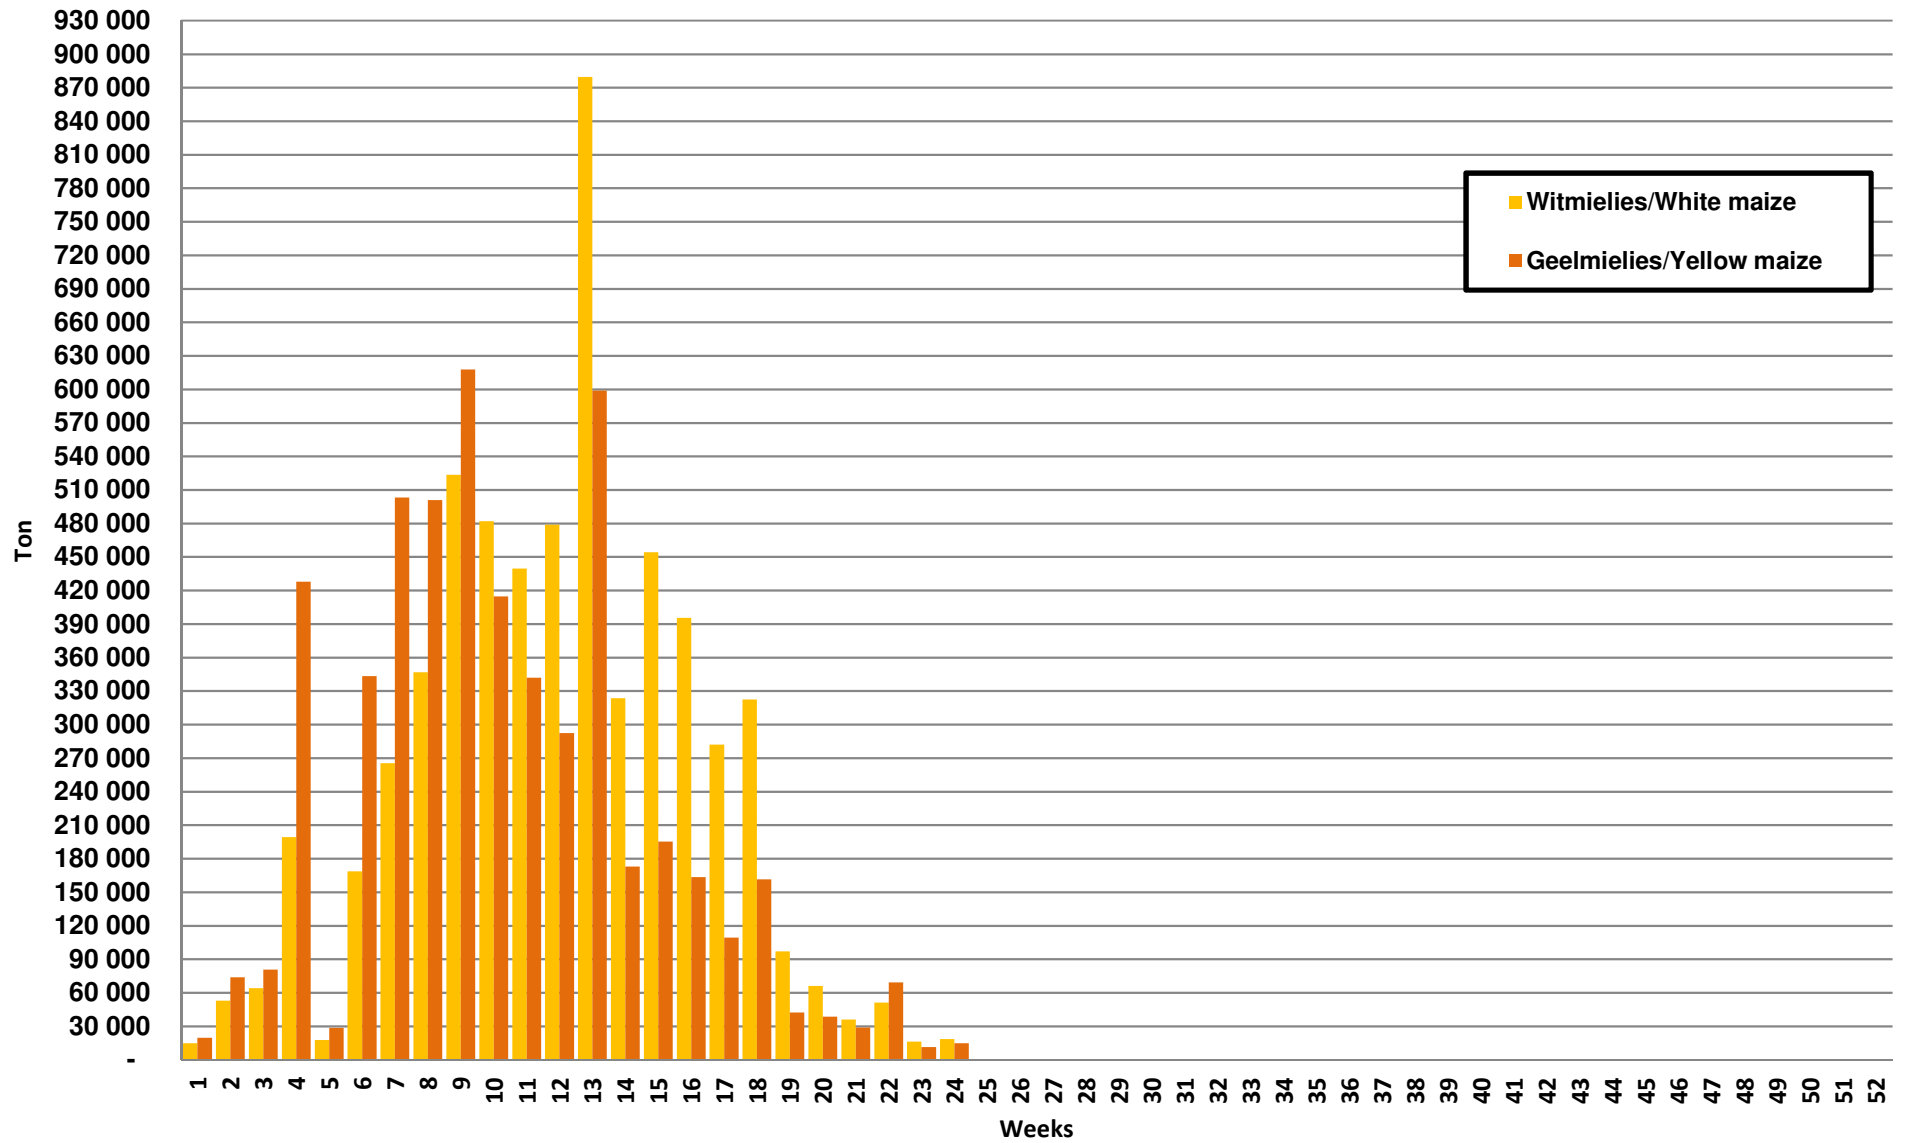

White Maize: Weekly producer deliveries

Yellow Maize: Weekly producer deliveries

Weeklikse mielielewerings (Bemarkingsjaar: Mei tot April 2017/18)

Weeklikse totale miellewerings (Bemarkingsjaar: Mei tot April)

Weeklikse kumulatiewe mielielewerings (Bemarkingsjaar: Mei tot April)

■ Witmielies/White maize
 ■ Geelmielies/Yellow maize
 ■ Totaal mielies/Total maize

Total YTD maize deliveries for the 2018/19 season vs previous season's