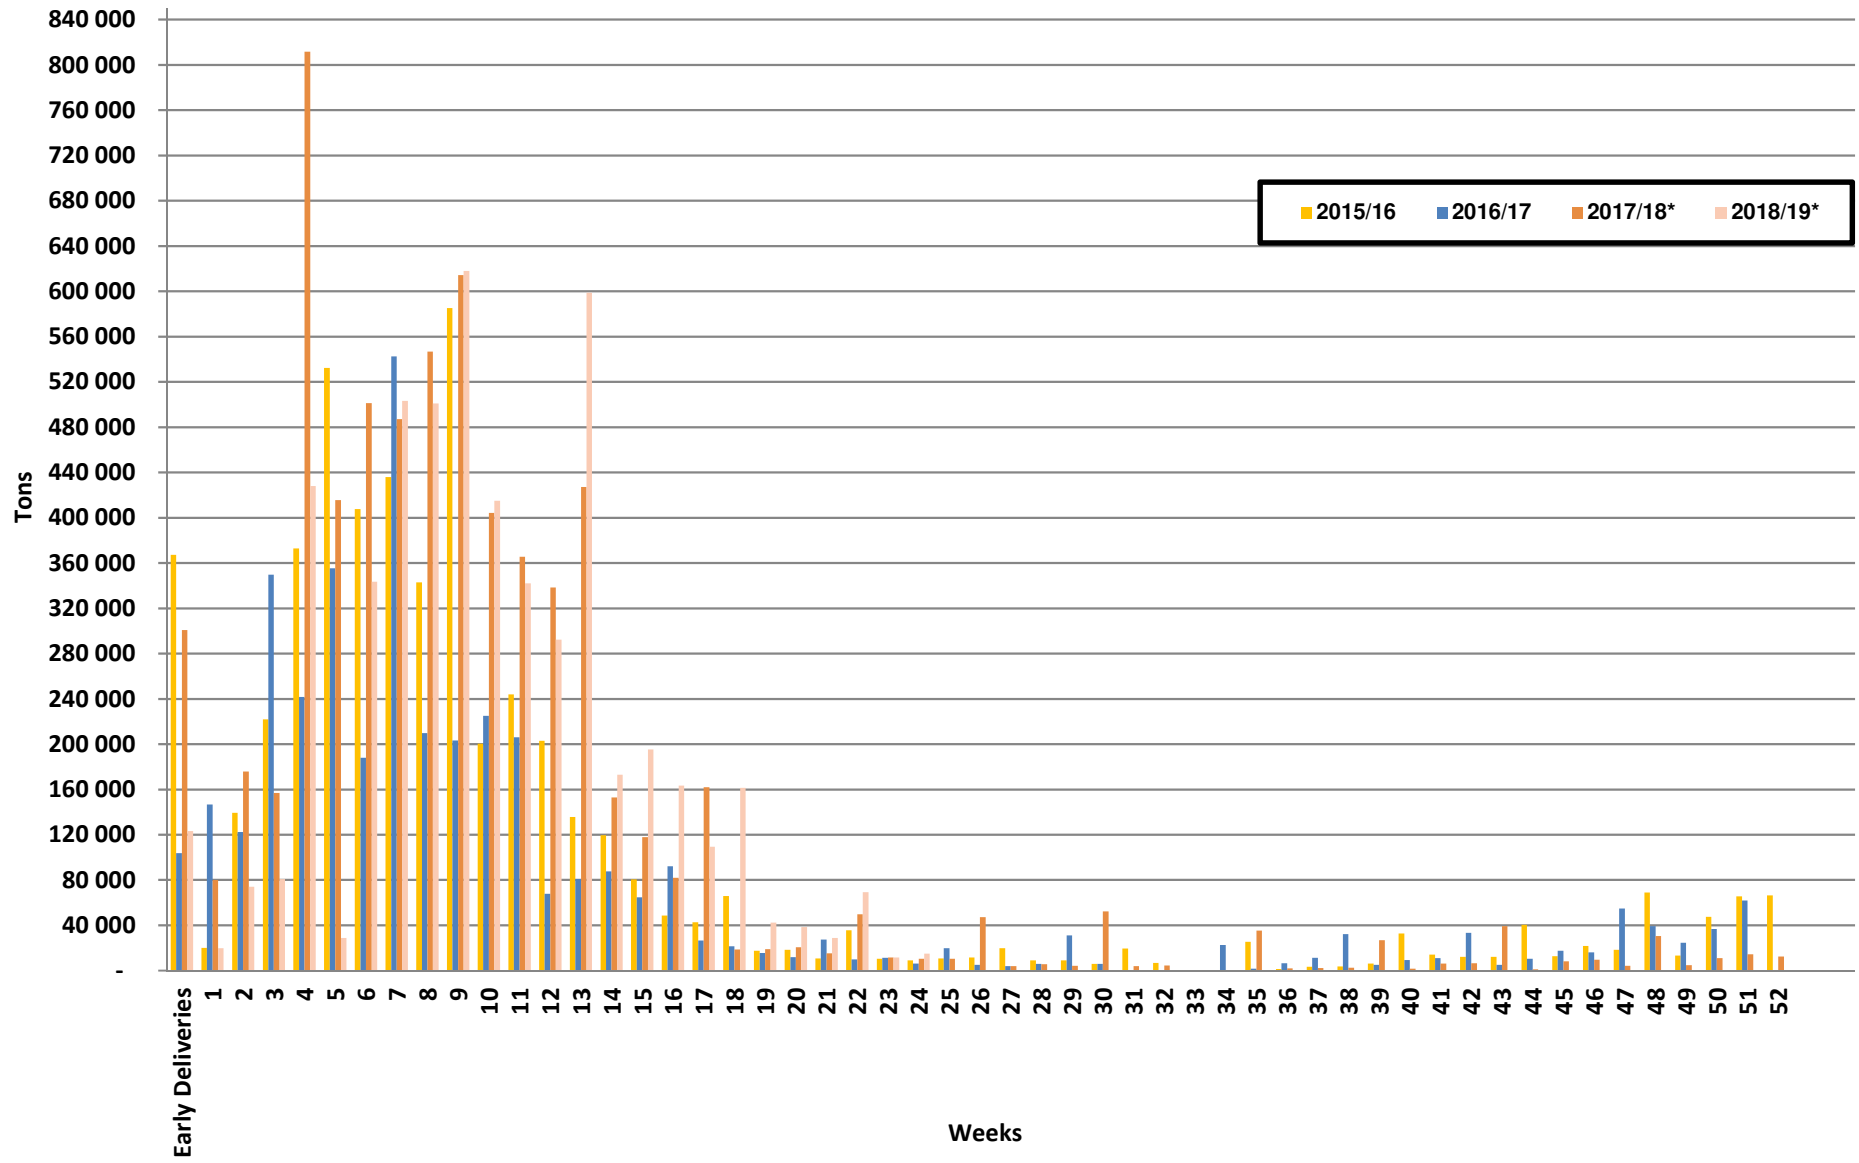

White Maize: Weekly producer deliveries

Yellow Maize: Weekly producer deliveries

Weeklikse mielielewerings (Bemarkingsjaar: Mei tot April 2017/18)

Weeklikse totale miellewerings (Bemarkingsjaar: Mei tot April)

Weeklikse kumulatiewe mielielewerings (Bemarkingsjaar: Mei tot April)

■ Witmielies/White maize
 ■ Geelmielies/Yellow maize
 ■ Totaal mielies/Total maize

Total YTD maize deliveries for the 2018/19 season vs previous season's