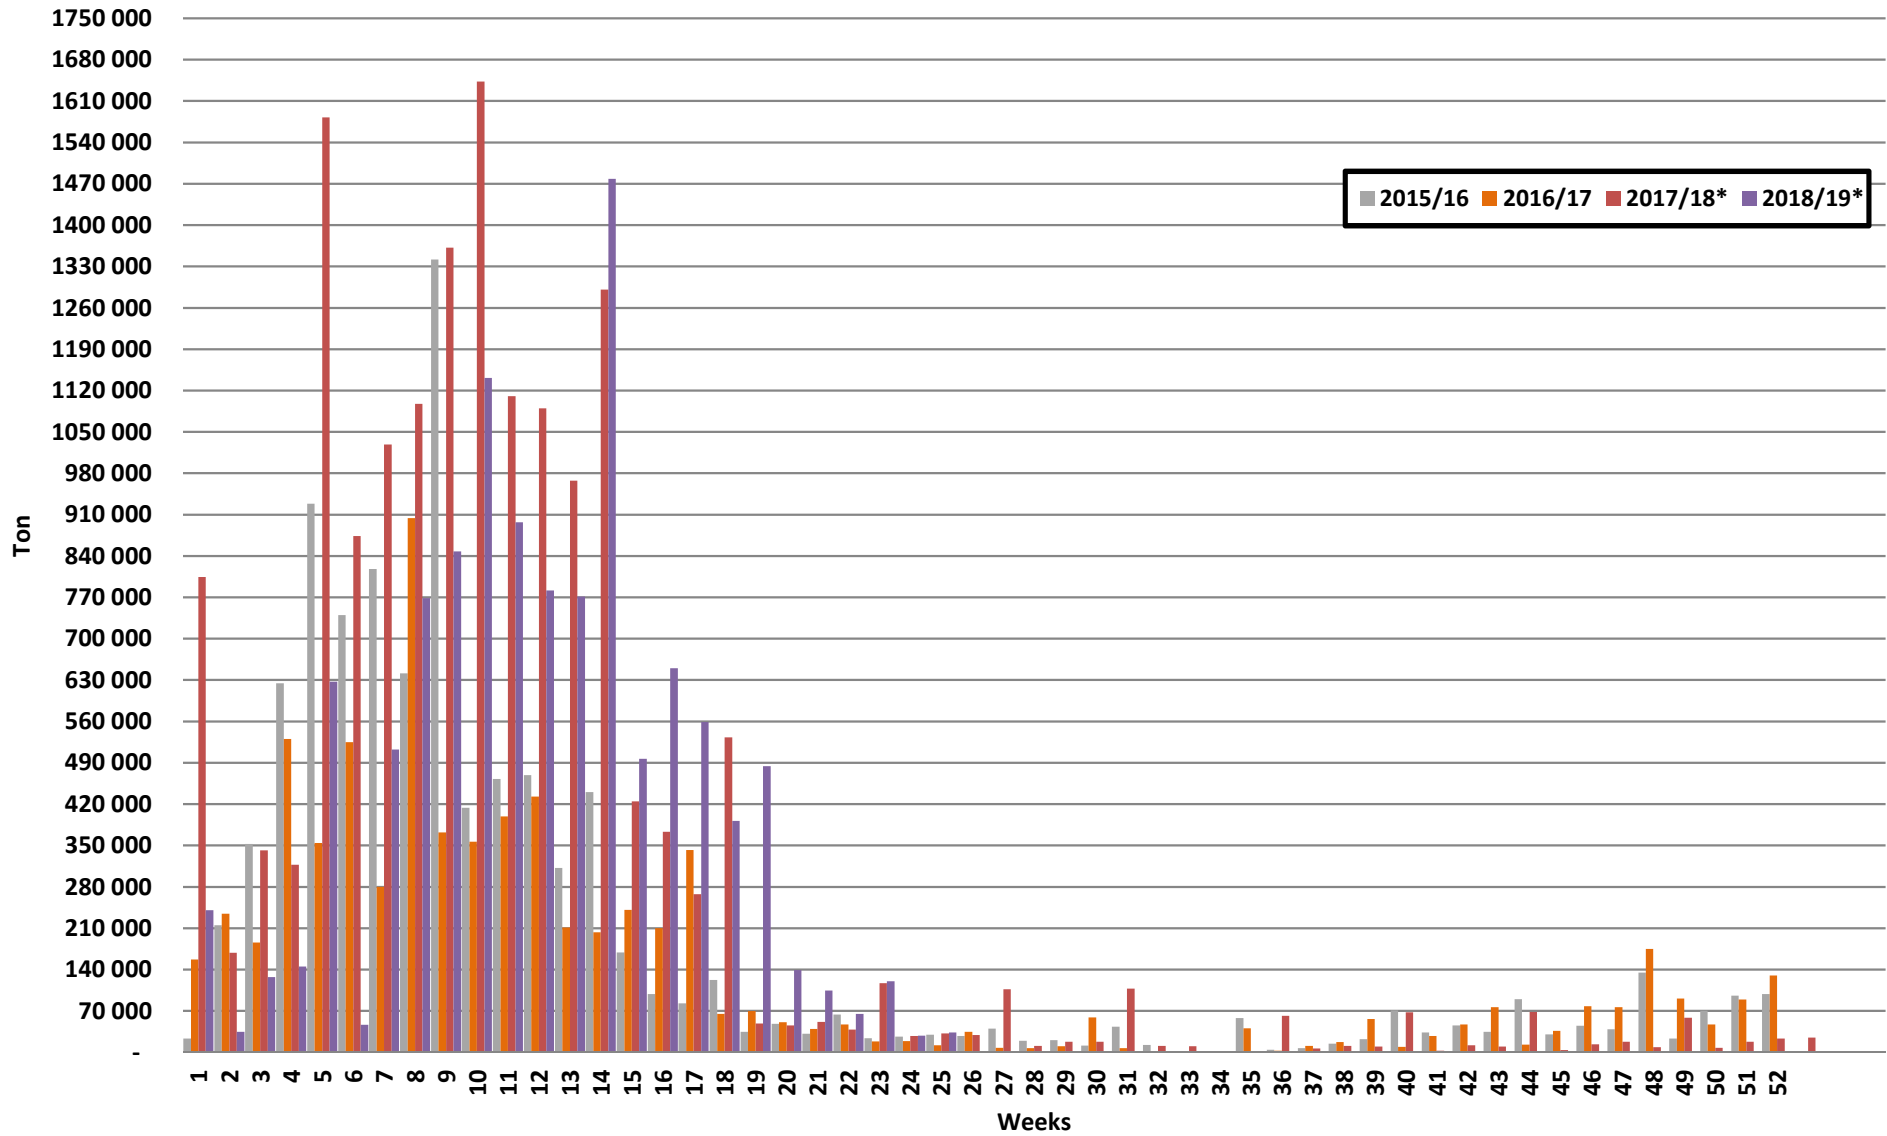

White Maize: Weekly producer deliveries

Yellow Maize: Weekly producer deliveries

Weeklikse mielielewerings (Bemarkingsjaar: Mei tot April 2017/18)

Weeklikse totale miellewerings (Bemarkingsjaar: Mei tot April)

Weeklikse kumulatiewe mielielewerings (Bemarkingsjaar: Mei tot April)

■ Witmielies/White maize
 ■ Geelmielies/Yellow maize
 ■ Totaal mielies/Total maize

Total YTD maize deliveries for the 2018/19 season vs previous season's