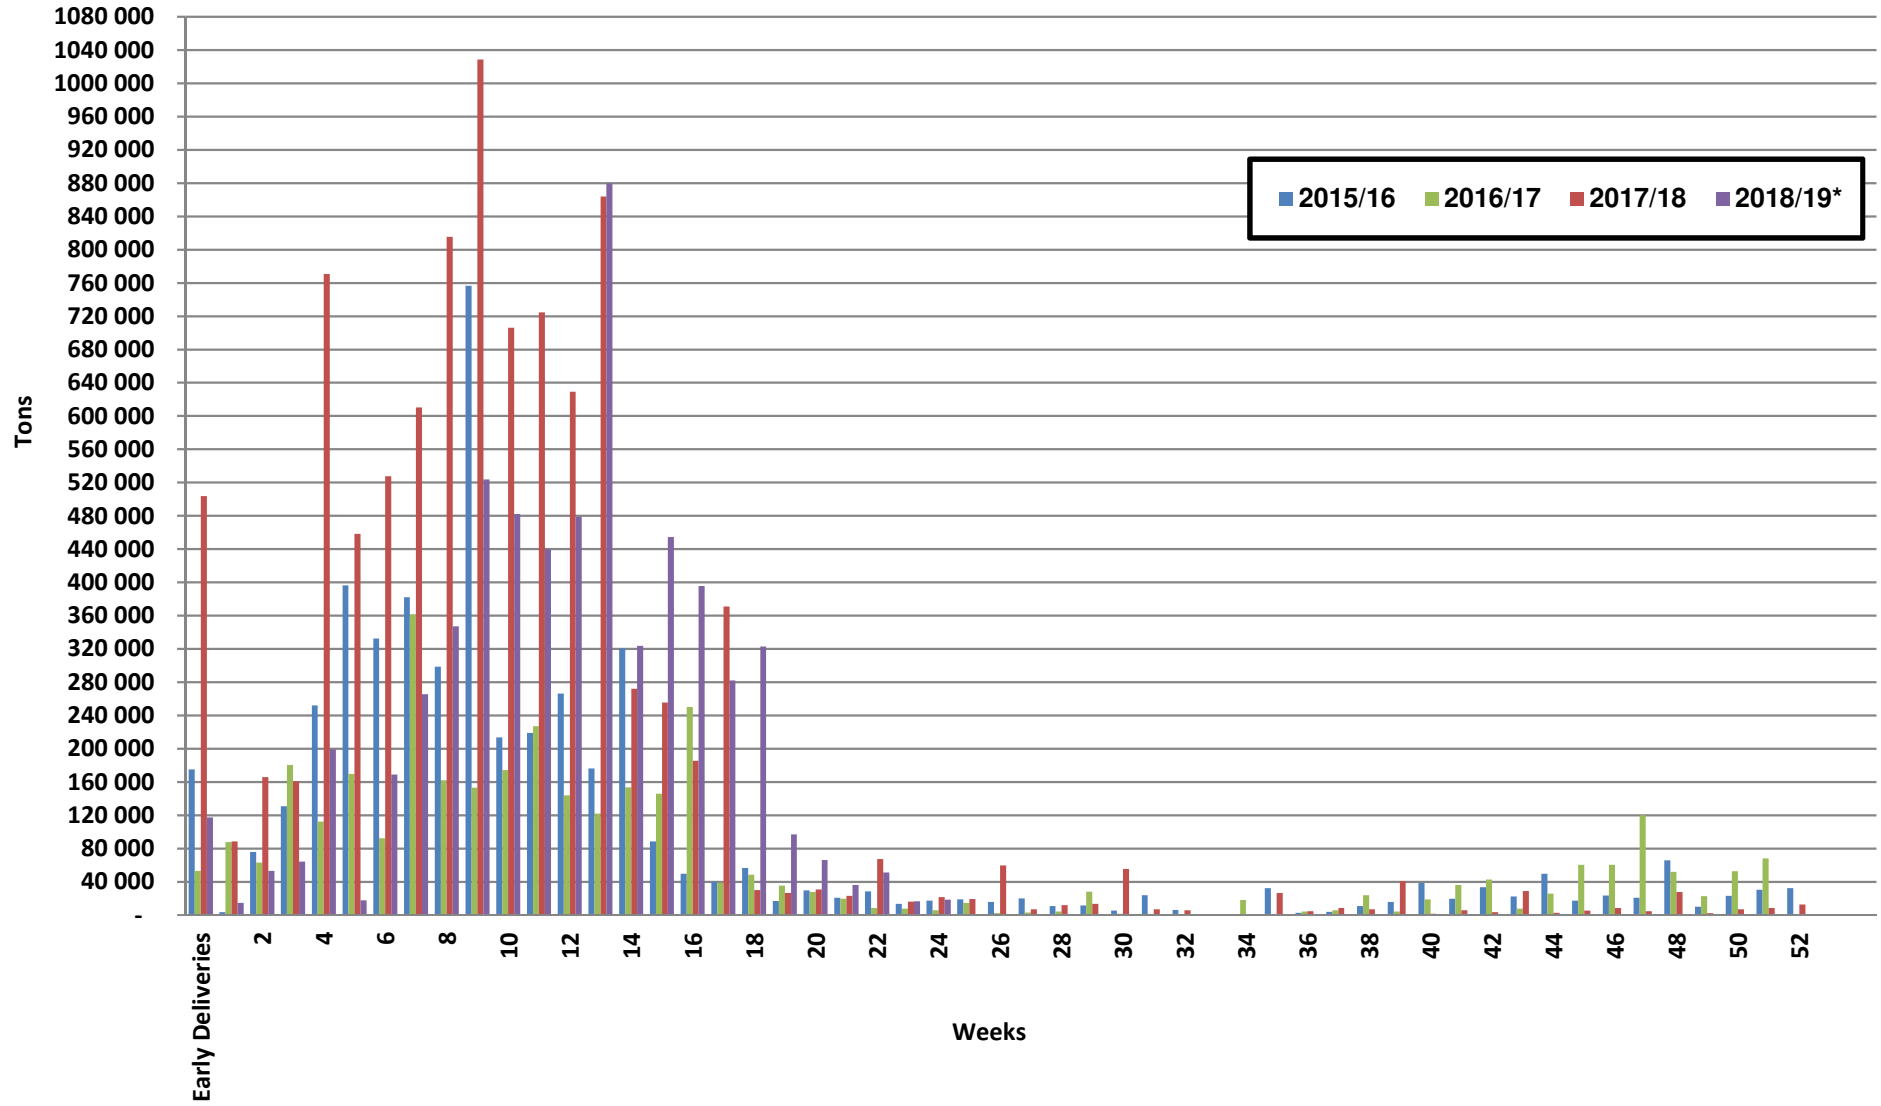

White Maize: Weekly producer deliveries

Yellow Maize: Weekly producer deliveries

Weeklikse mielielewerings (Bemarkingsjaar: Mei tot April 2017/18)

Weeklikse totale miellewerings (Bemarkingsjaar: Mei tot April)

Weeklikse kumulatiewe mielielewerings (Bemarkingsjaar: Mei tot April)

■ Witmielies/White maize
 ■ Geelmielies/Yellow maize
 ■ Totaal mielies/Total maize

Total YTD maize deliveries for the 2018/19 season vs previous season's