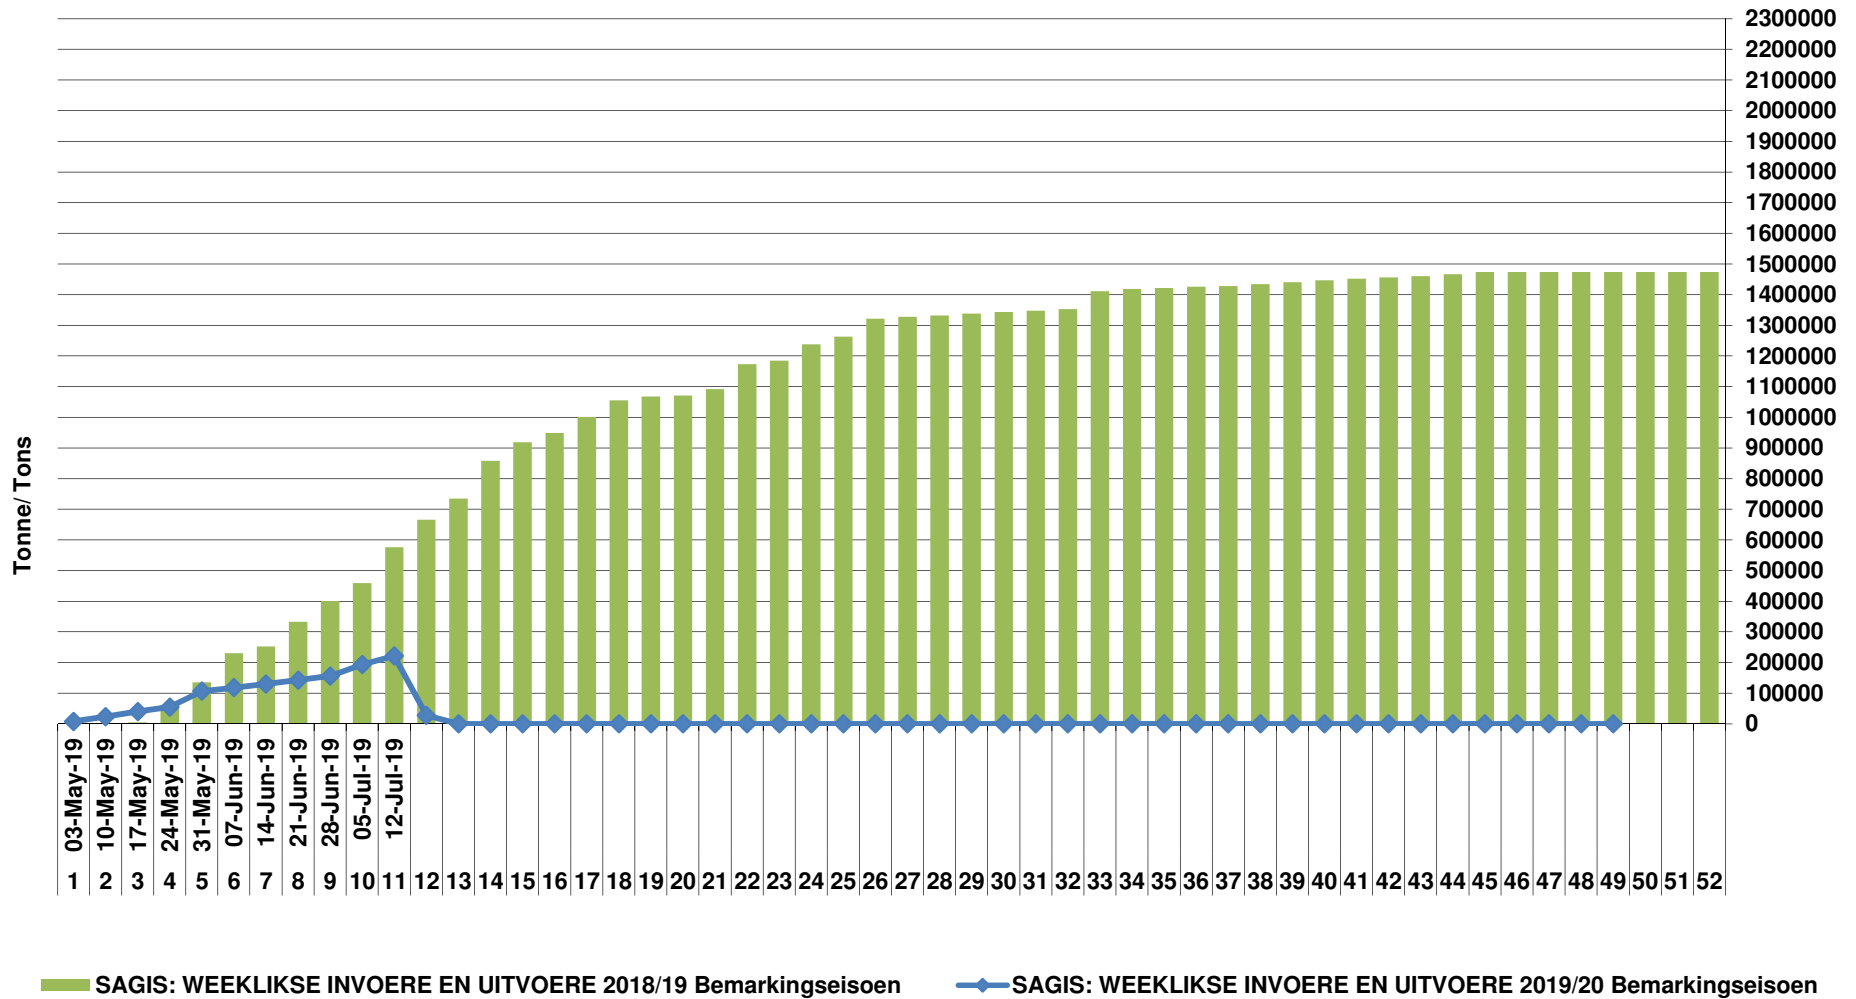

### Cumulative Exports of Yellow Maize for 2017/18

**RSA Weeklikse mielie-uitvoere**  
**RSA Weekly maize exports**

### Cumulative Exports of White Maize for 2019/20

■ SAGIS: WEEKLIJKE INVOERE EN UITVOERE 2018/19 BemarKingseizoen

◆ SAGIS: WEEKLIJKE INVOERE EN UITVOERE 2019/20 BemarKingseizoen

Cumulative Exports of Maize for 2019/20