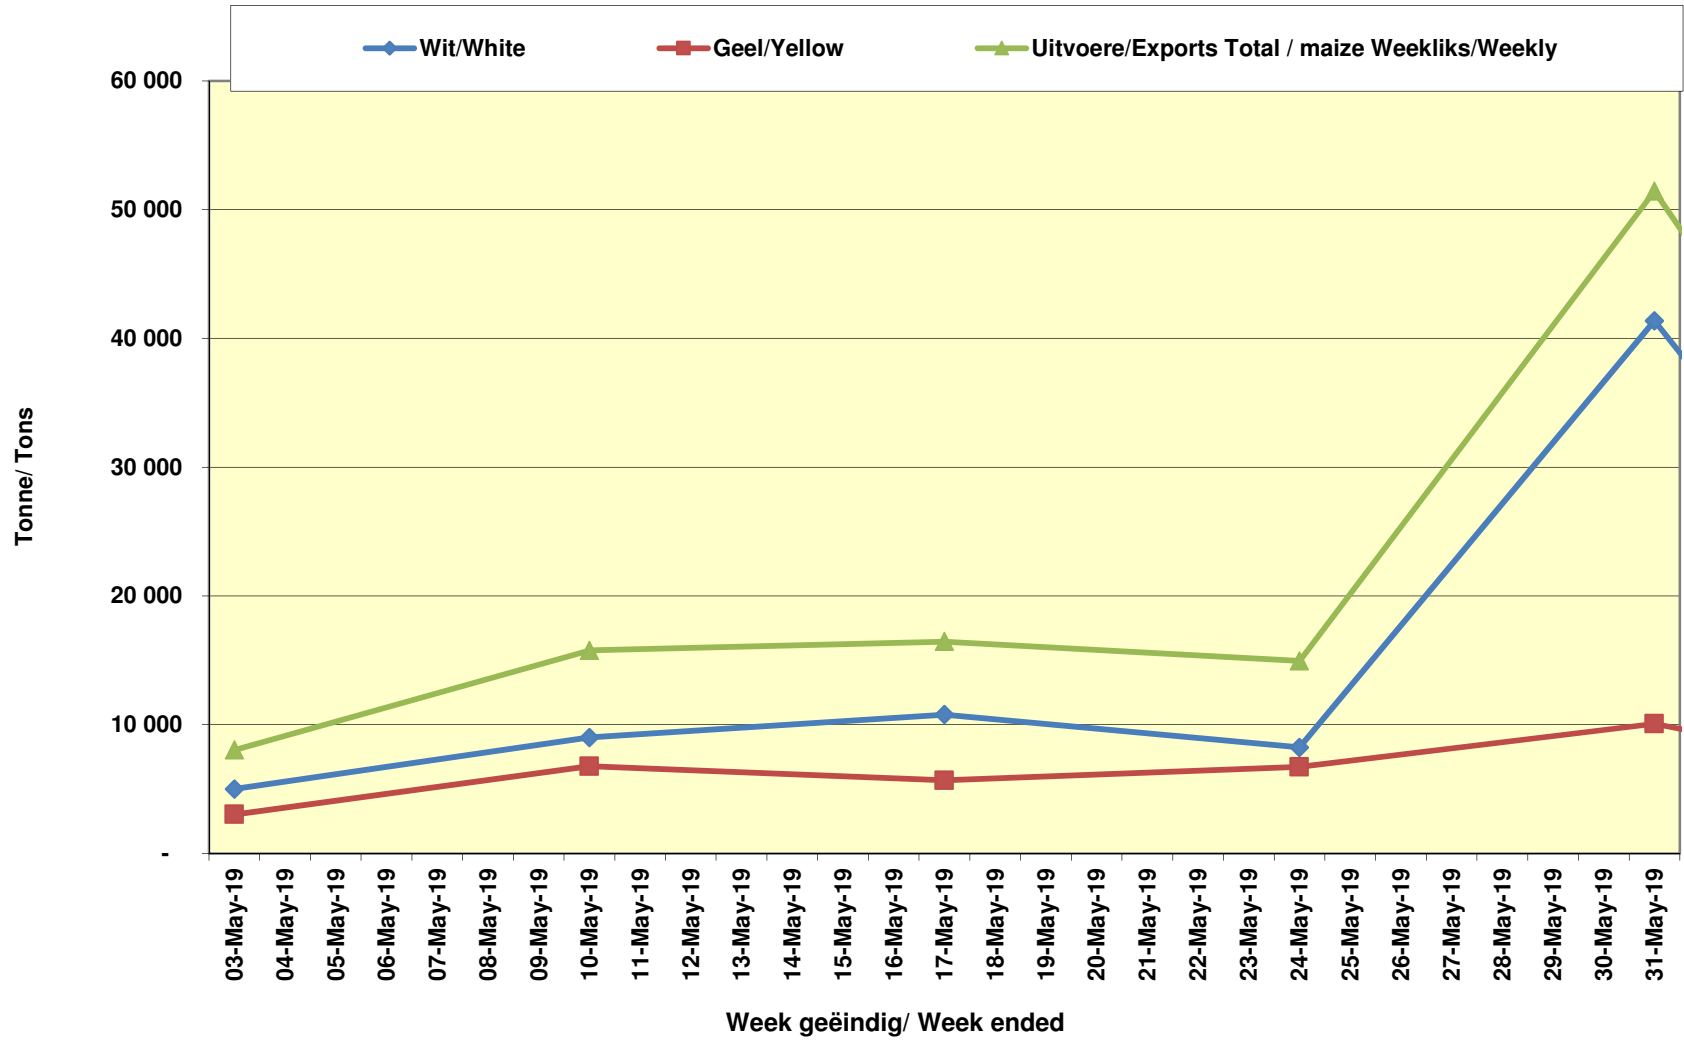

### Cumulative Exports of Yellow Maize for 2017/18

**RSA Weeklikse mielie-uitvoere**  
**RSA Weekly maize exports**

### Cumulative Exports of White Maize for 2019/20

■ SAGIS: WEEKLIJKE INVOERE EN UITVOERE 2018/19 BemarKingseizoen

◆ SAGIS: WEEKLIJKE INVOERE EN UITVOERE 2019/20 BemarKingseizoen

Cumulative Exports of Maize for 2019/20

**Cumulative Exports of Maize  
2019/20 Bemarkingseisoen/ Marketing season**

**Kumulatiewe Invoere van Mielies**  
**Kumulative Imports of Maize**  
**2019/20 Bemarkingseisoen/ Marketing season**