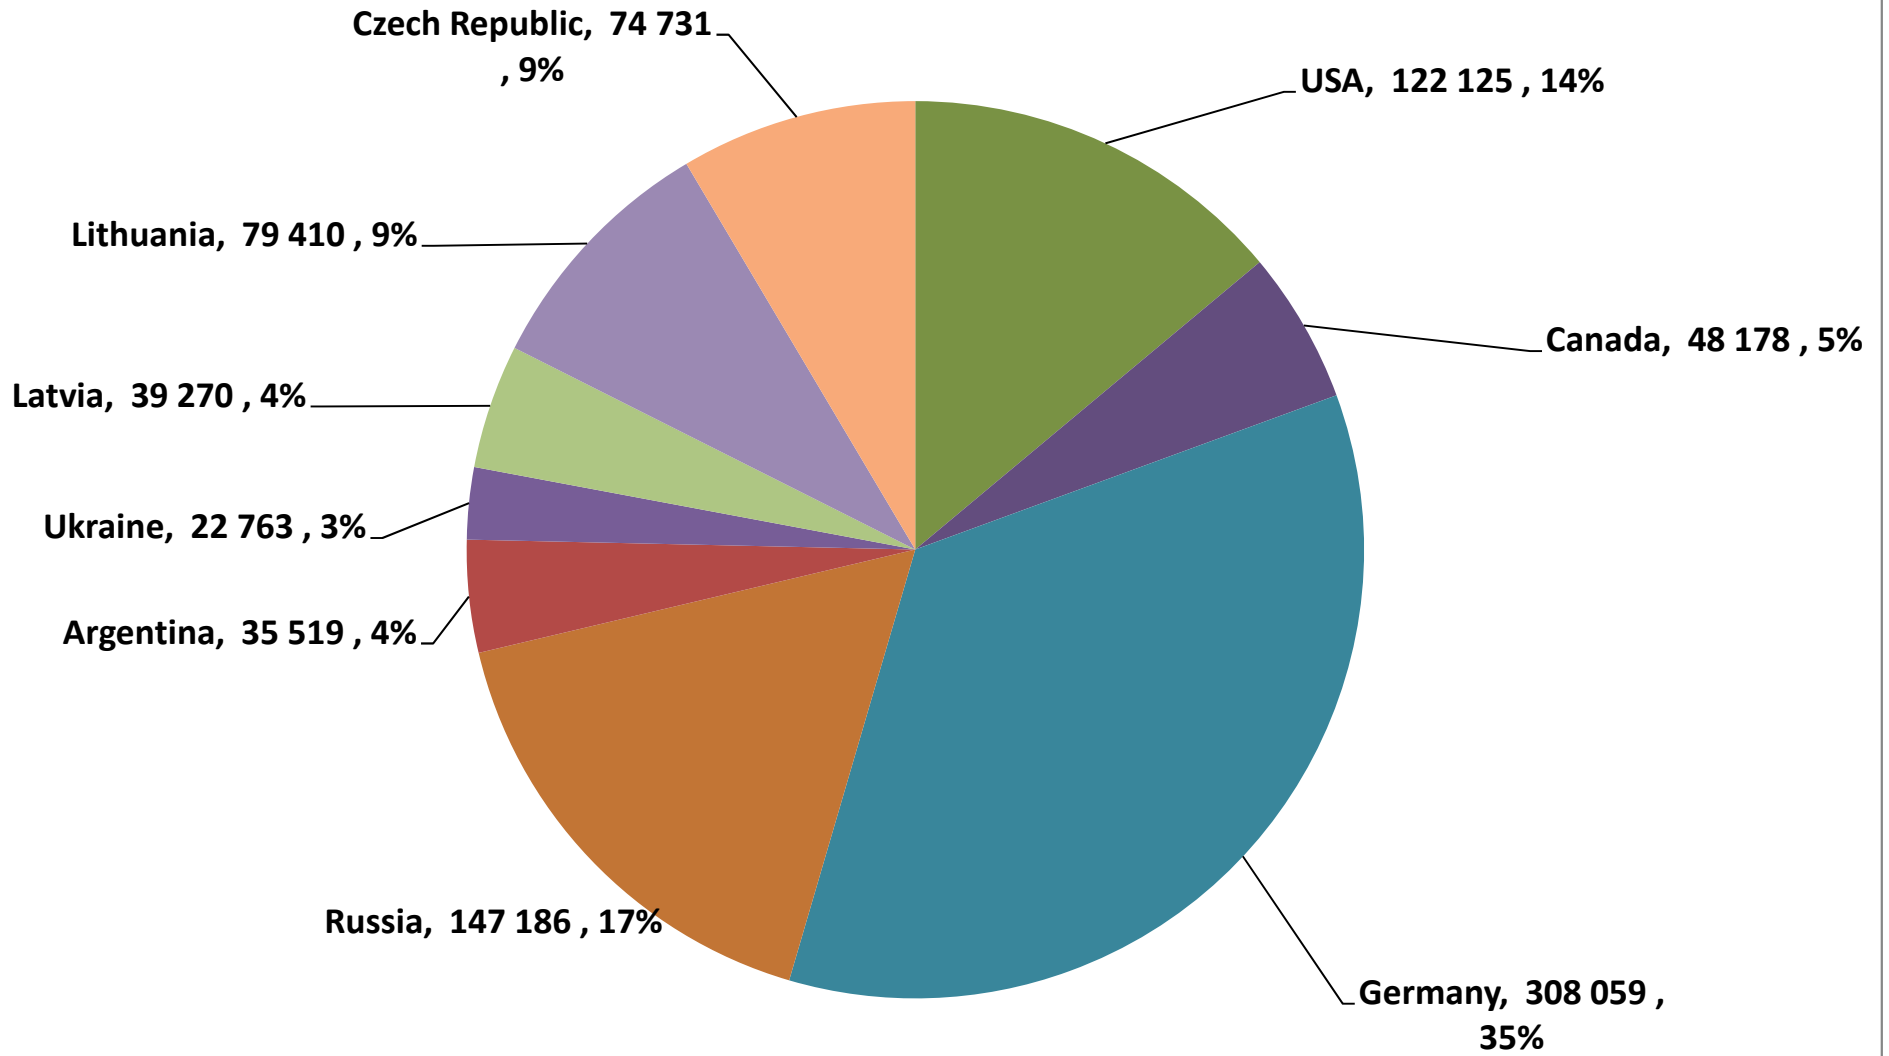

South African Wheat Imports / Suid-Afrikaanse Koring Invoere

Koringinvoere/Wheat imports - 2018/2019 (ton)

Koringuitvoere/Wheat exports - 2018/2019 (ton)

**KORING: IN EN UITVOERE (2018/2019)
WHEAT : IMPORTS AND EXPORTS (2016/2017)**