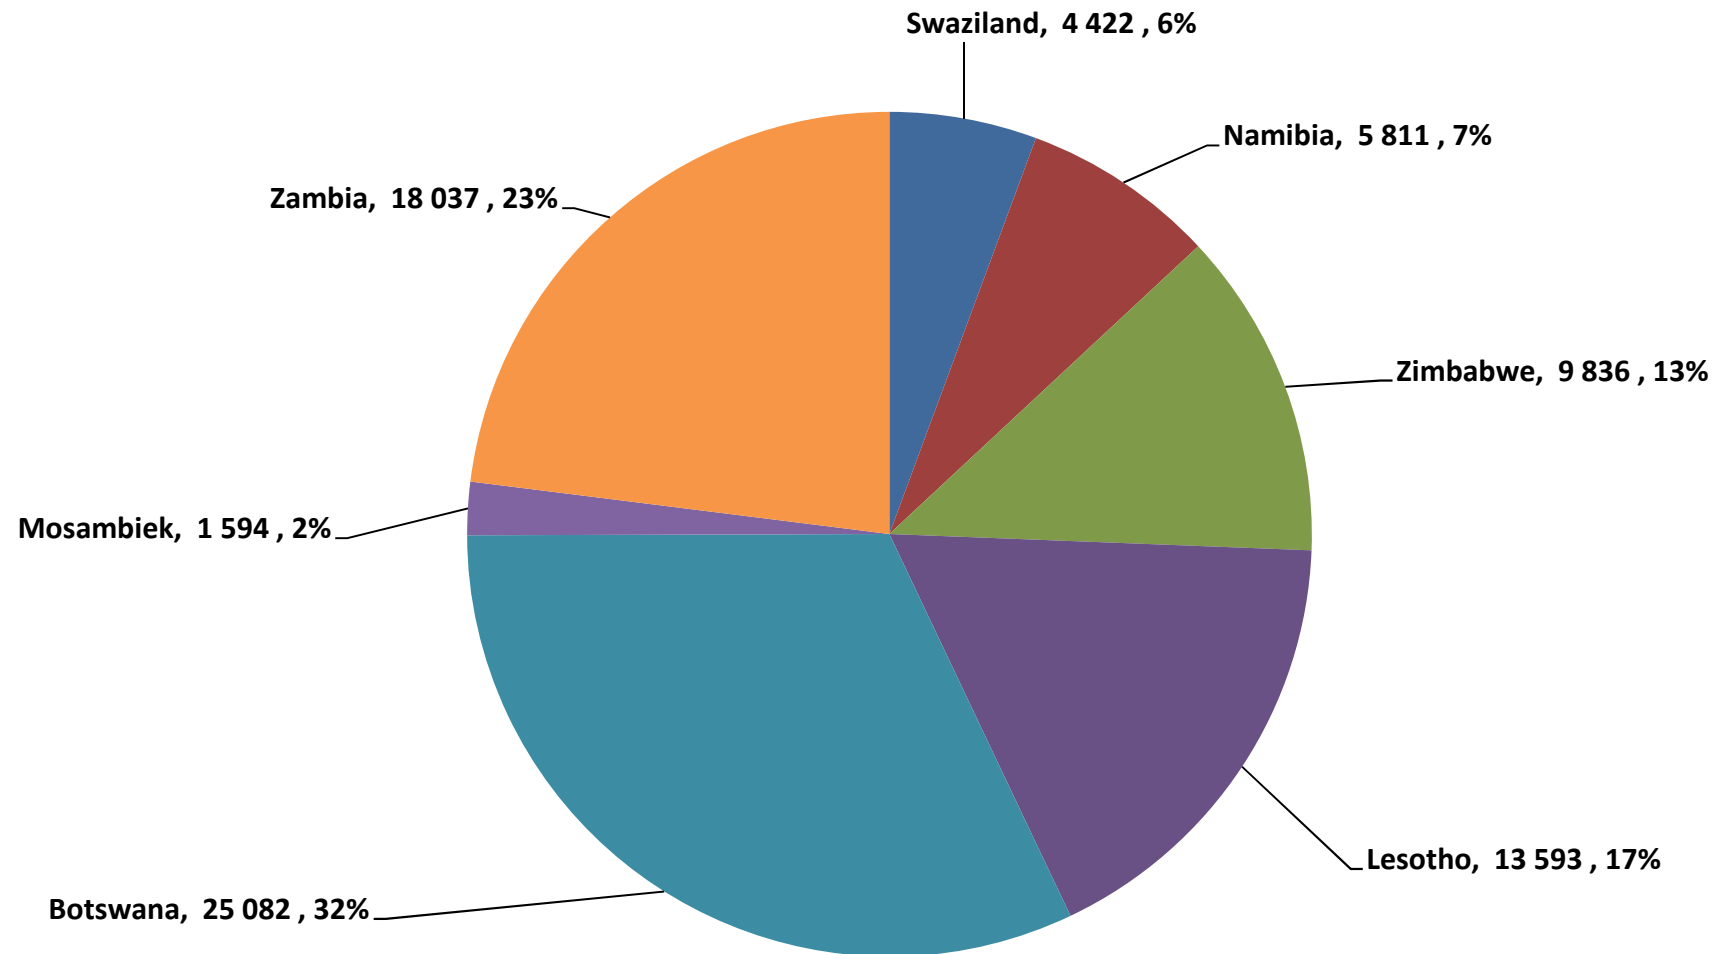

South African Wheat Imports / Suid-Afrikaanse Koring Invoere

Koringinvoere/Wheat imports - 2018/2019 (ton)

Koringuitvoere/Wheat exports - 2018/2019 (ton)

**KORING: IN EN UITVOERE (2018/2019)
WHEAT : IMPORTS AND EXPORTS (2016/2017)**