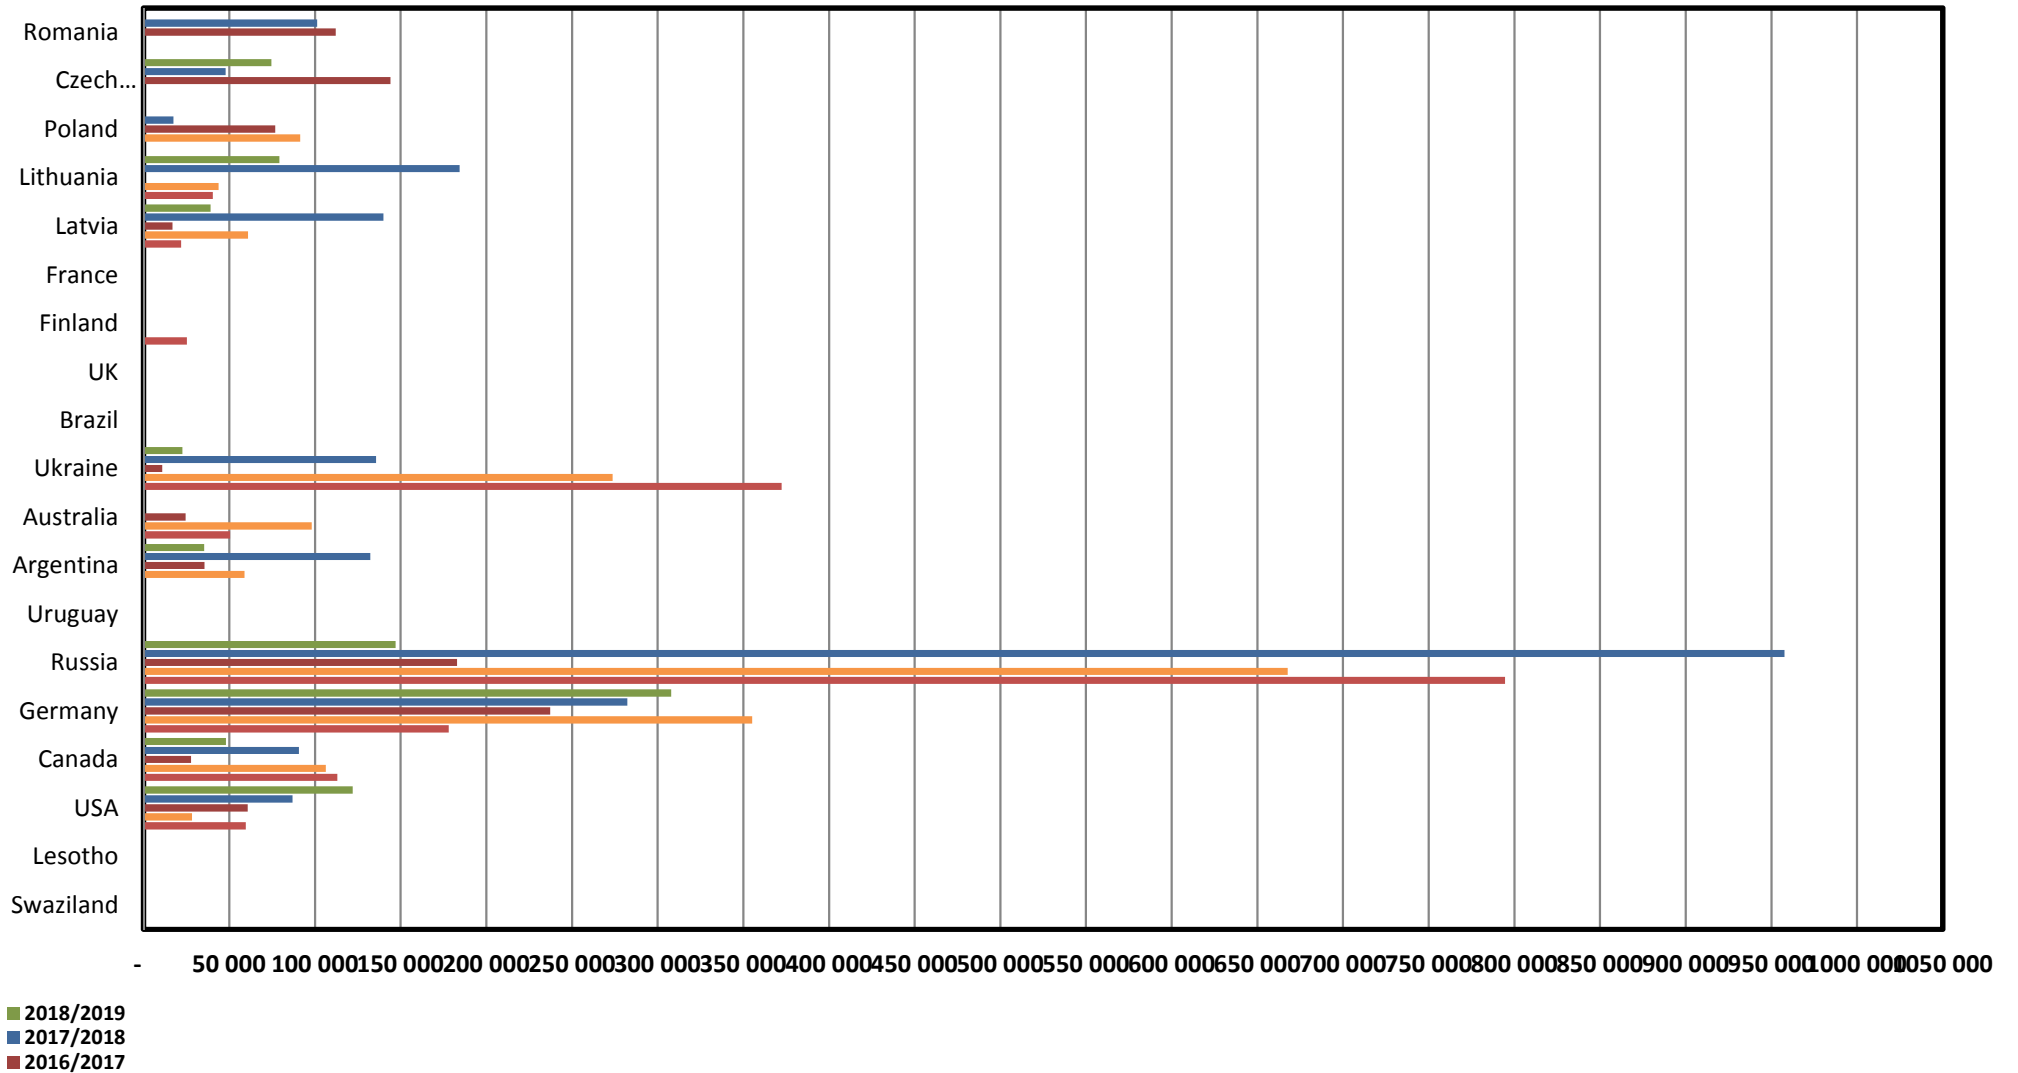

South African Wheat Imports / Suid-Afrikaanse Koring Invoere

Koringinvoere/Wheat imports - 2018/2019 (ton)

Koringuitvoere/Wheat exports - 2018/2019 (ton)

**KORING: IN EN UITVOERE (2018/2019)
WHEAT : IMPORTS AND EXPORTS (2016/2017)**