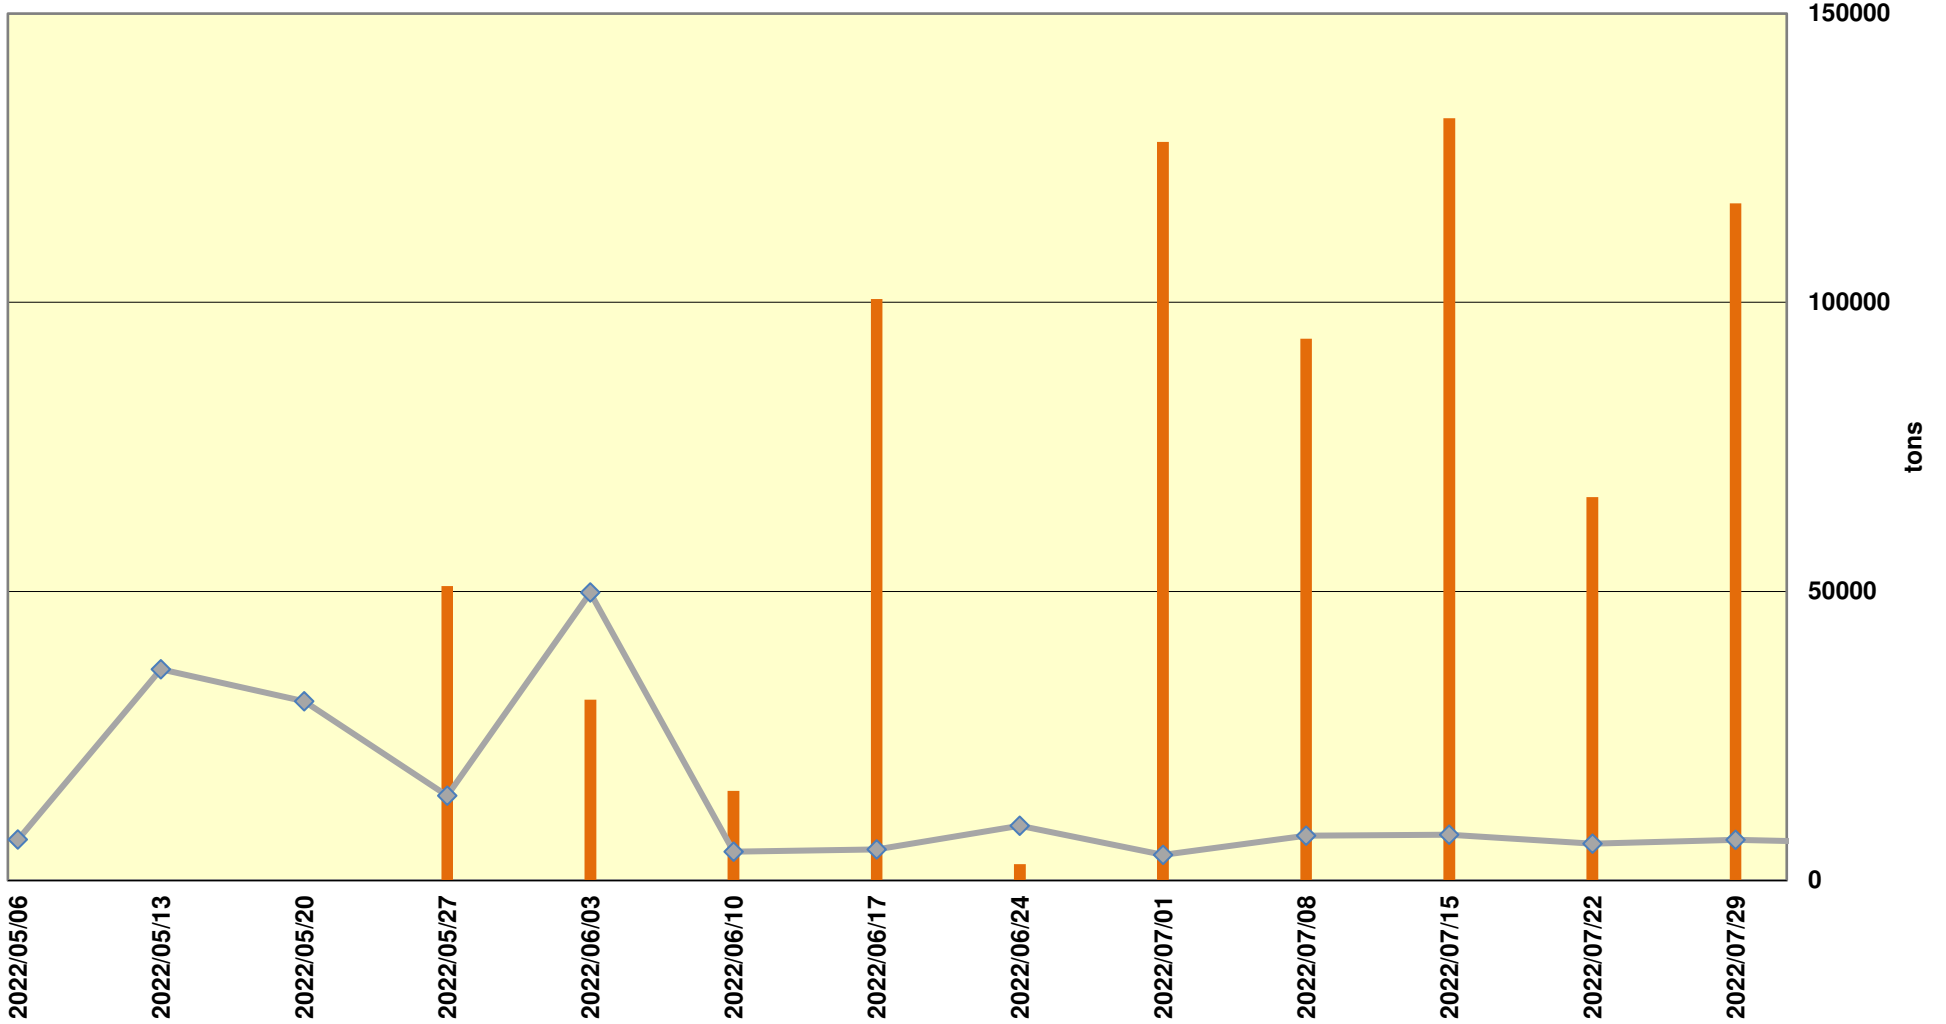

Yellow Maize Exports for 2022/23 (ton, %)

White Maize Exports for 2022/23 (ton, %)

Cumulative Exports of Yellow Maize for 2021/22

■ SAGIS: WEEKLIKSE INVOERE EN UITVOERE 2022/23 BemarKingseisoen
◆ SAGIS: WEEKLIKSE INVOERE EN UITVOERE 2022/23 BemarKingseisoen

RSA Weeklikse mielie-uitvoere RSA Weekly maize exports

Cumulative Exports of White Maize for 2021/22

◆ SAGIS: WEEKLIKSE INVOERE EN UITVOERE 2021/22 BemarKingseisoen
■ SAGIS: WEEKLIKSE INVOERE EN UITVOERE 2022/23 BemarKingseisoen

Cumulative Exports of Maize for 2021/22

◆ SAGIS: WEEKLIJSE INVOERE EN UITVOERE 2022/23 Bemerkingsseizoen
■ SAGIS: WEEKLIJSE INVOERE EN UITVOERE 2022/23 Bemerkingsseizoen

Cumulative Exports of Maize 2021/22 Bemakingseisoen/ Marketing season