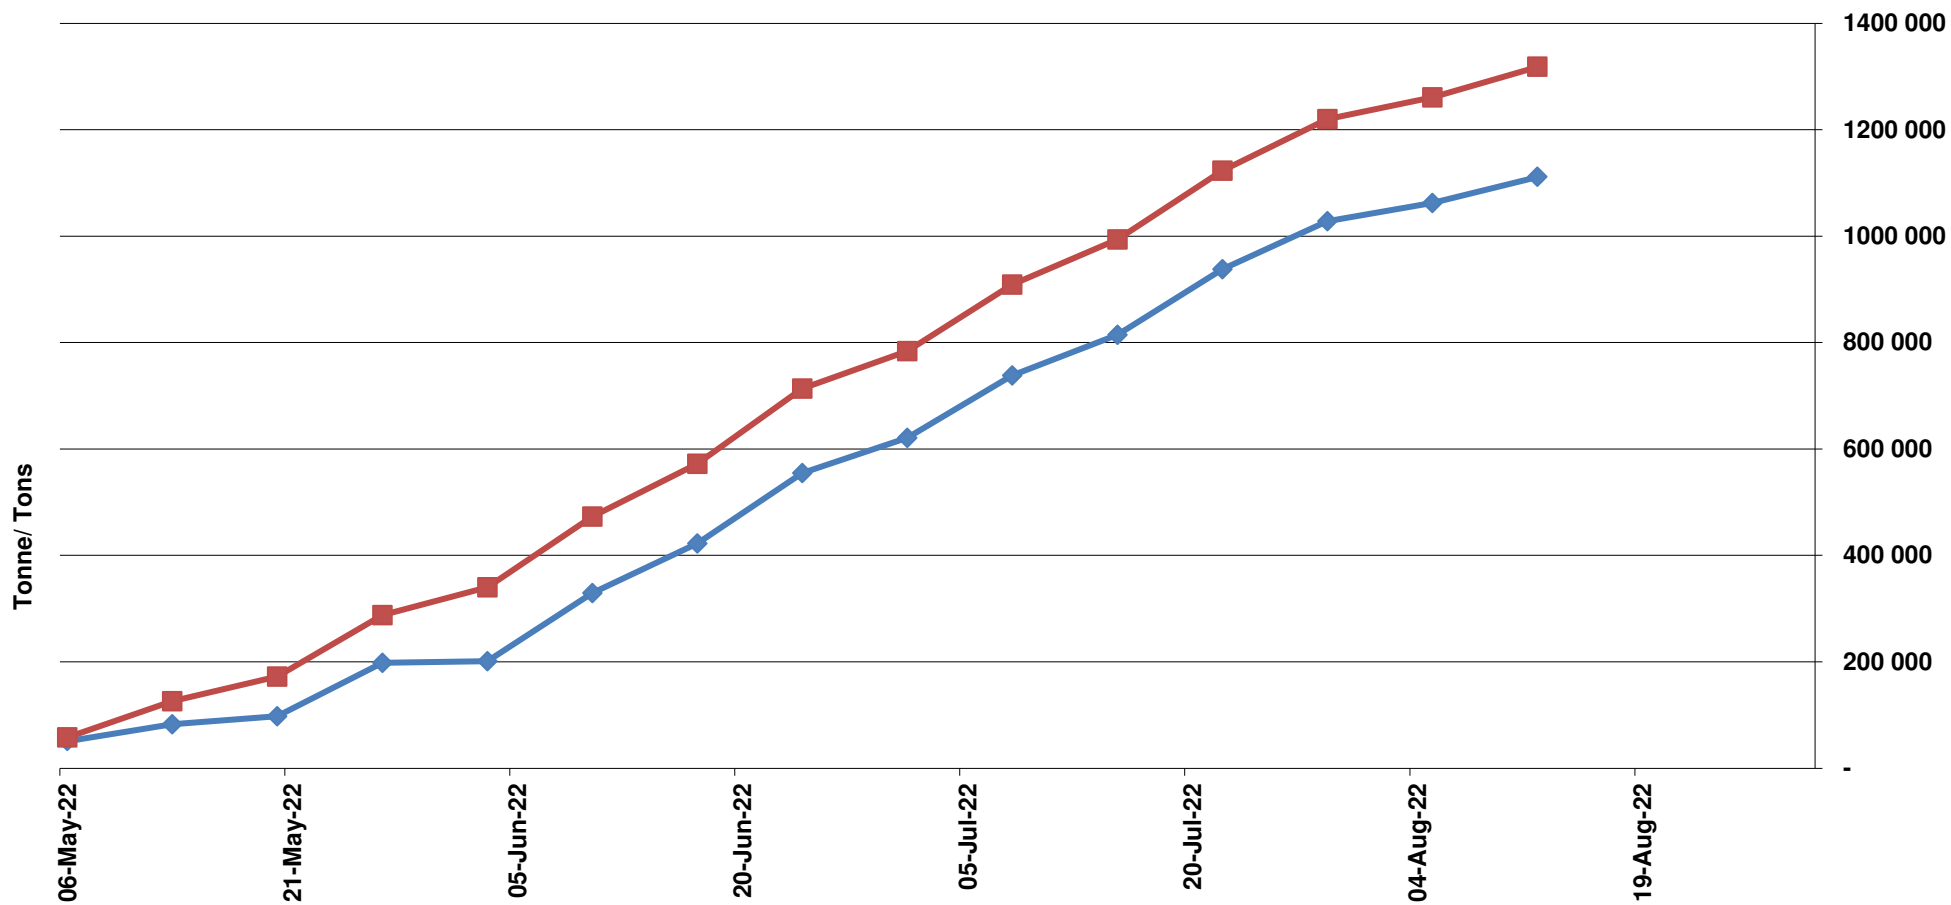

RSA Weeklikse mielie-uitvoere RSA Weekly maize exports

Cumulative Exports of White Maize for 2021/22

◆ SAGIS: WEEKLIKSE INVOERE EN UITVOERE 2021/22 BemarKingseisoen
■ SAGIS: WEEKLIKSE INVOERE EN UITVOERE 2022/23 BemarKingseisoen

Cumulative Exports of Maize for 2021/22

◆ SAGIS: WEEKLIJSE INVOERE EN UITVOERE 2022/23 Bemerkingsseizoen
■ SAGIS: WEEKLIJSE INVOERE EN UITVOERE 2022/23 Bemerkingsseizoen

Cumulative Exports of Maize 2021/22 Bemakingseisoen/ Marketing season