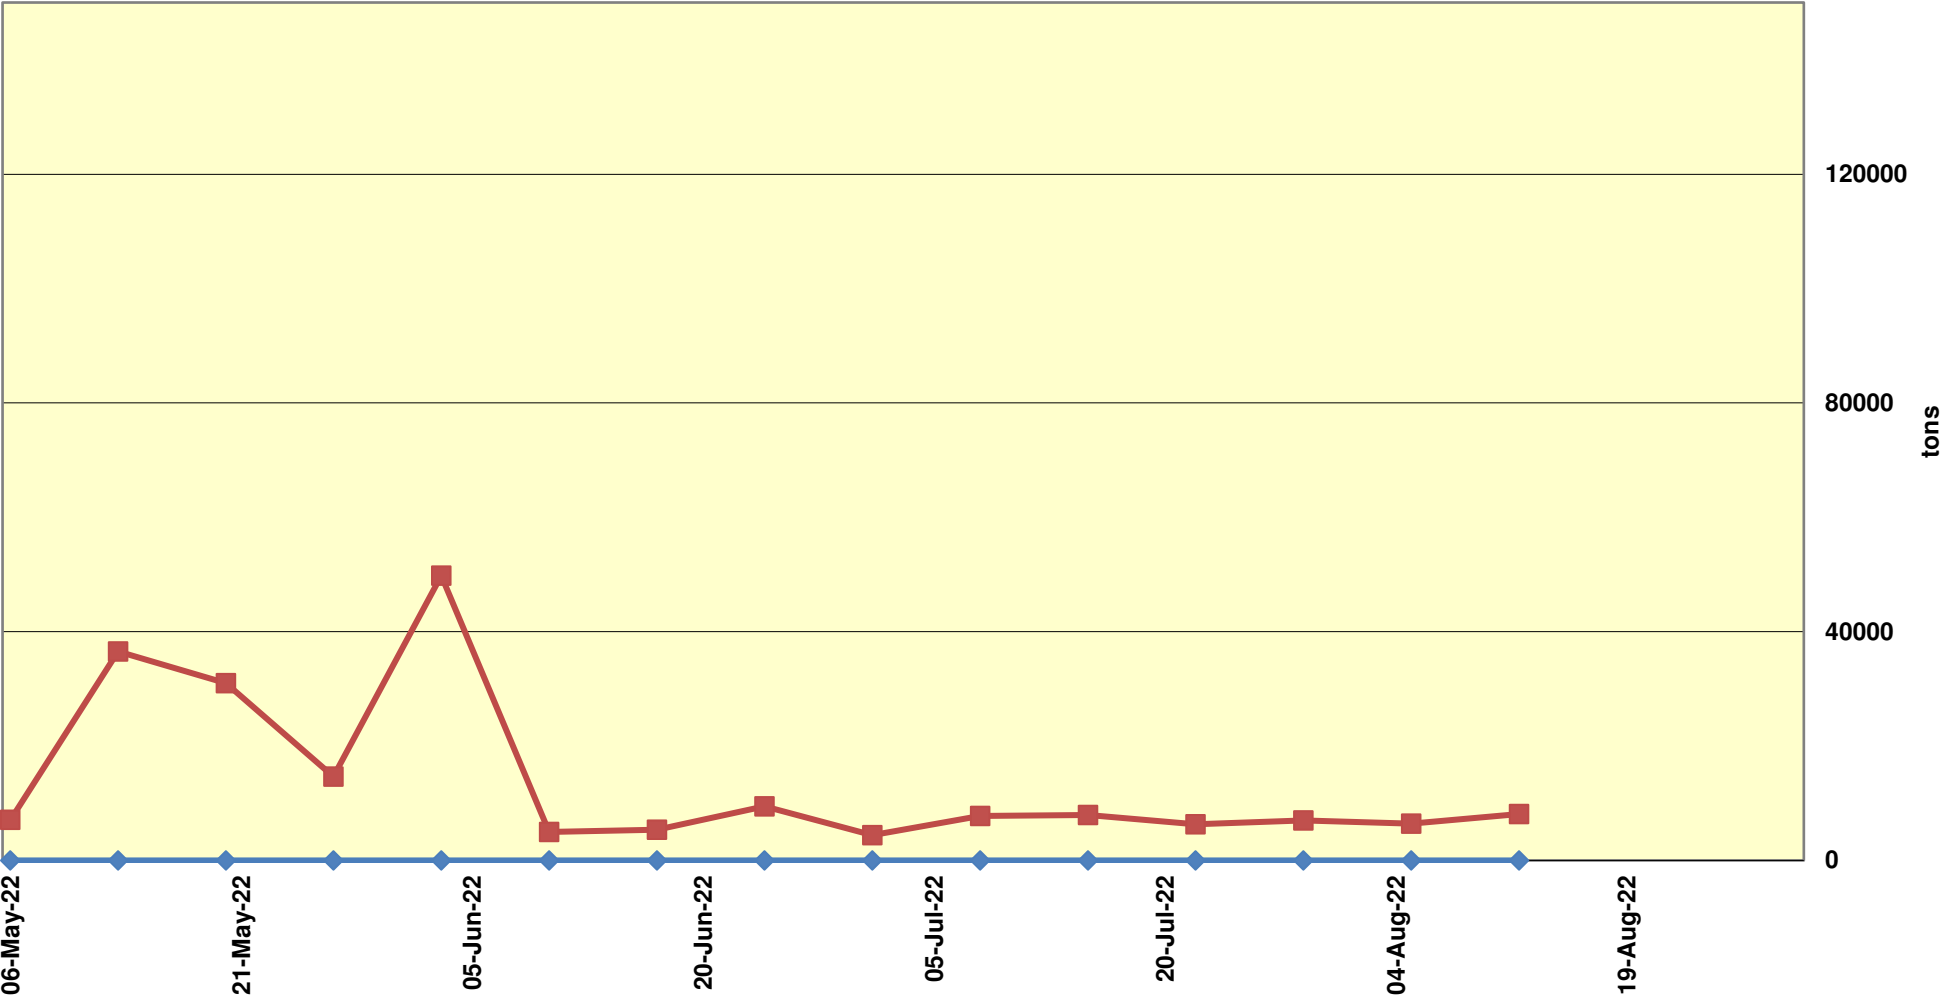

Yellow Maize Exports for 2022/23 (ton, %)

White Maize Exports for 2022/23 (ton, %)

Cumulative Exports of Yellow Maize for 2021/22

■ SAGIS: WEEKLIKSE INVOERE EN UITVOERE 2022/23 BemarKingseisoen
◆ SAGIS: WEEKLIKSE INVOERE EN UITVOERE 2022/23 BemarKingseisoen

RSA Weeklikse mielie-uitvoere RSA Weekly maize exports

Cumulative Exports of White Maize for 2021/22

◆ SAGIS: WEEKLIKSE INVOERE EN UITVOERE 2021/22 BemarKingseisoen
■ SAGIS: WEEKLIKSE INVOERE EN UITVOERE 2022/23 BemarKingseisoen