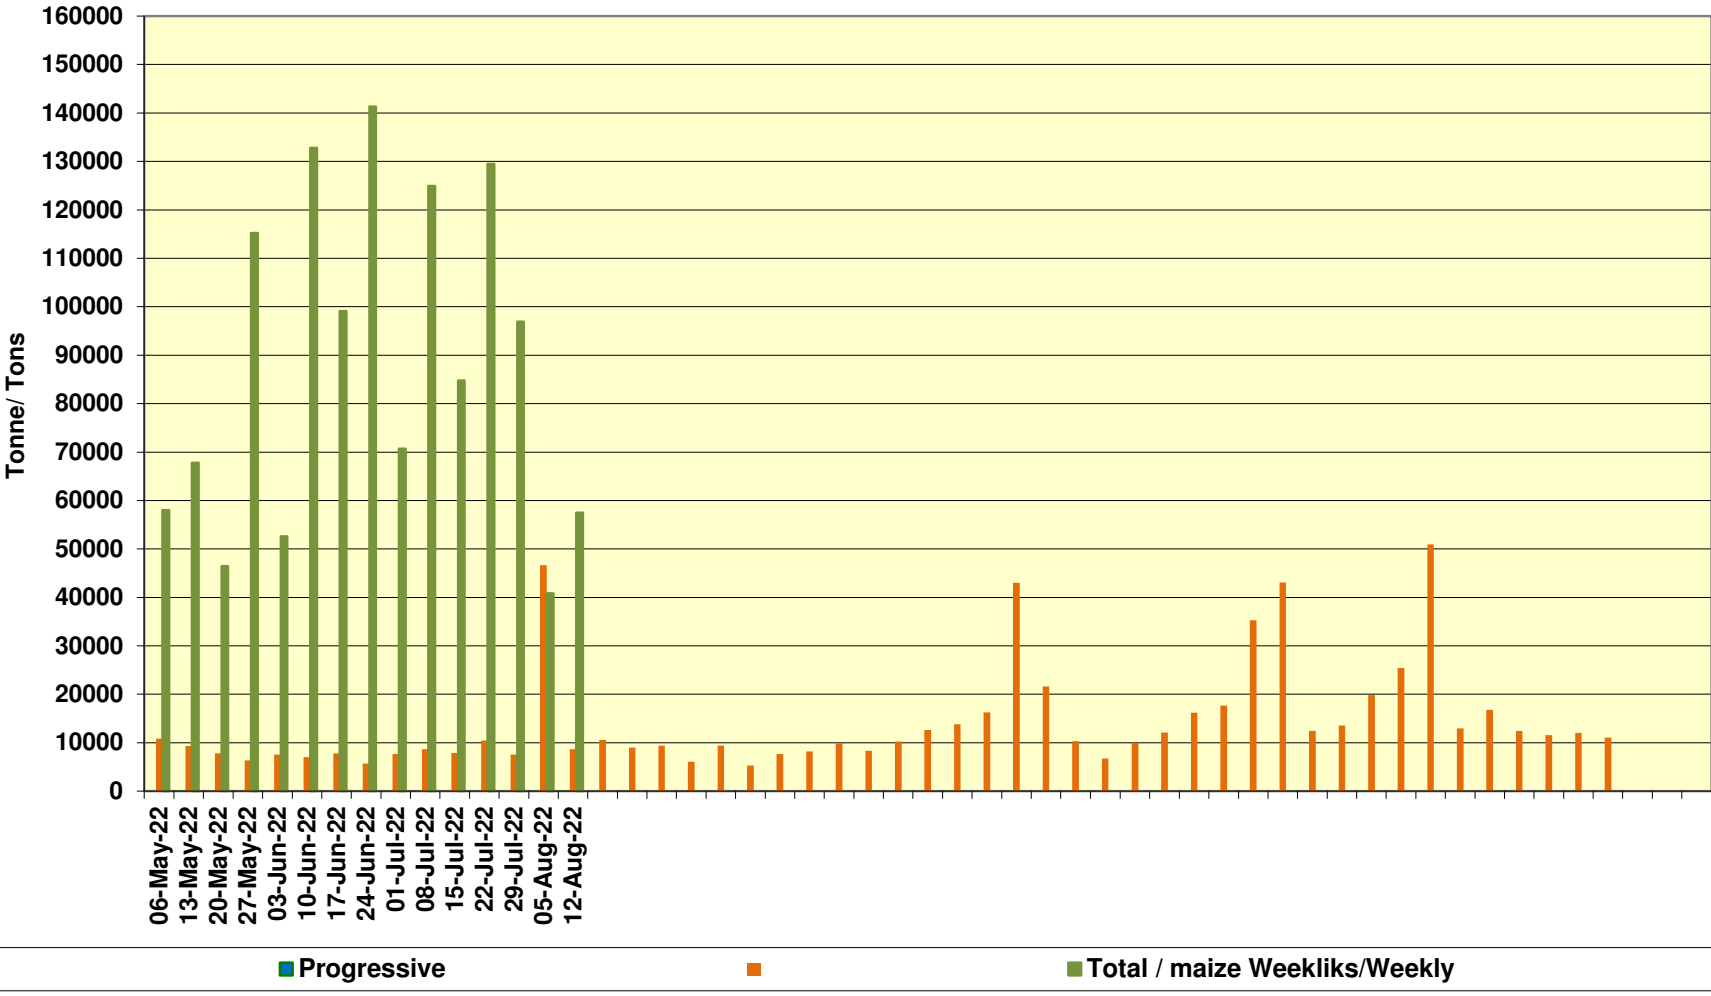

Yellow Maize Exports for 2022/23 (ton, %)

White Maize Exports for 2022/23 (ton, %)

Cumulative Exports of Yellow Maize for 2021/22

■ SAGIS: WEEKLIKSE INVOERE EN UITVOERE 2022/23 BemarKingseisoen
◆ SAGIS: WEEKLIKSE INVOERE EN UITVOERE 2022/23 BemarKingseisoen

RSA Weeklikse mielie-uitvoere RSA Weekly maize exports

Cumulative Exports of White Maize for 2021/22

◆ SAGIS: WEEKLIKSE INVOERE EN UITVOERE 2021/22 BemarKingseisoen
■ SAGIS: WEEKLIKSE INVOERE EN UITVOERE 2022/23 BemarKingseisoen