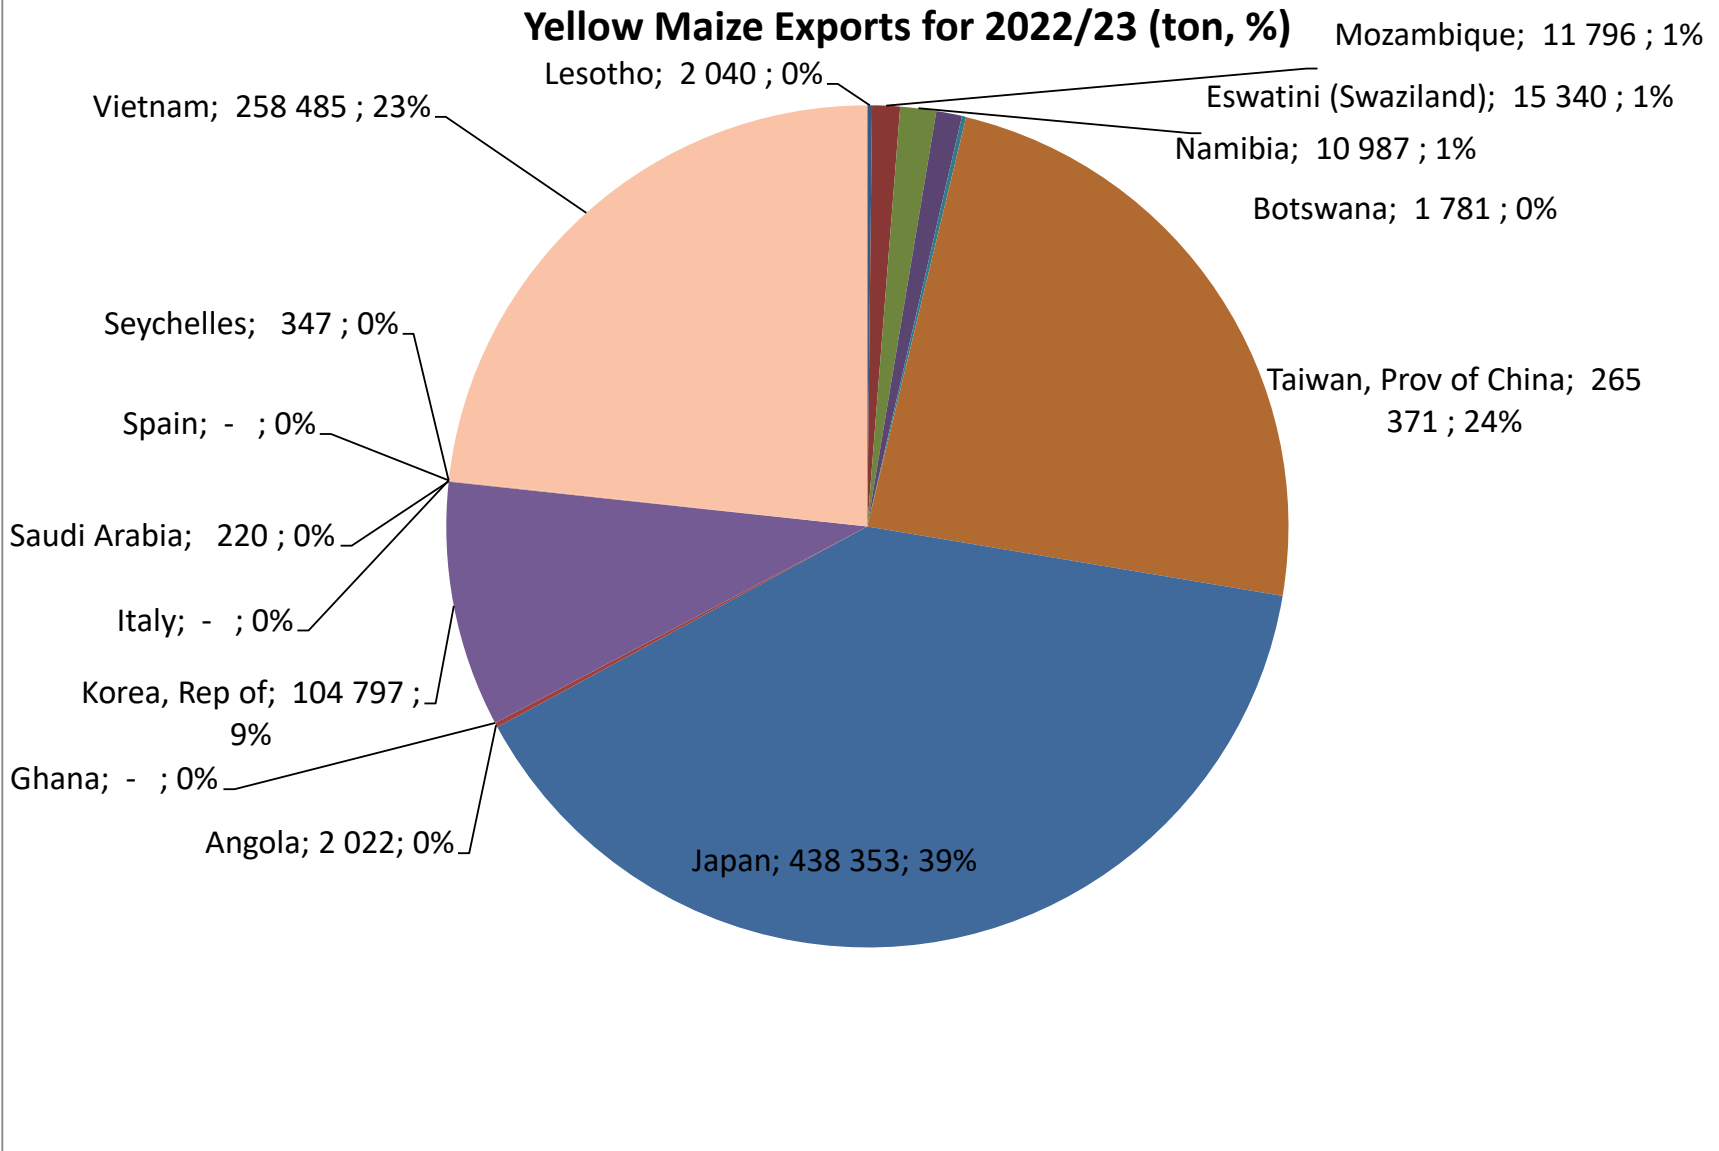

Yellow Maize Exports for 2022/23 (ton, %)

White Maize Exports for 2022/23 (ton, %)

Cumulative Exports of Yellow Maize for 2021/22

■ SAGIS: WEEKLIKSE INVOERE EN UITVOERE 2022/23 BemarKingseisoen
◆ SAGIS: WEEKLIKSE INVOERE EN UITVOERE 2022/23 BemarKingseisoen

RSA Weeklikse mielie-uitvoere RSA Weekly maize exports

Cumulative Exports of White Maize for 2021/22

◆ SAGIS: WEEKLIKSE INVOERE EN UITVOERE 2021/22 BemarKingseisoen
■ SAGIS: WEEKLIKSE INVOERE EN UITVOERE 2022/23 BemarKingseisoen