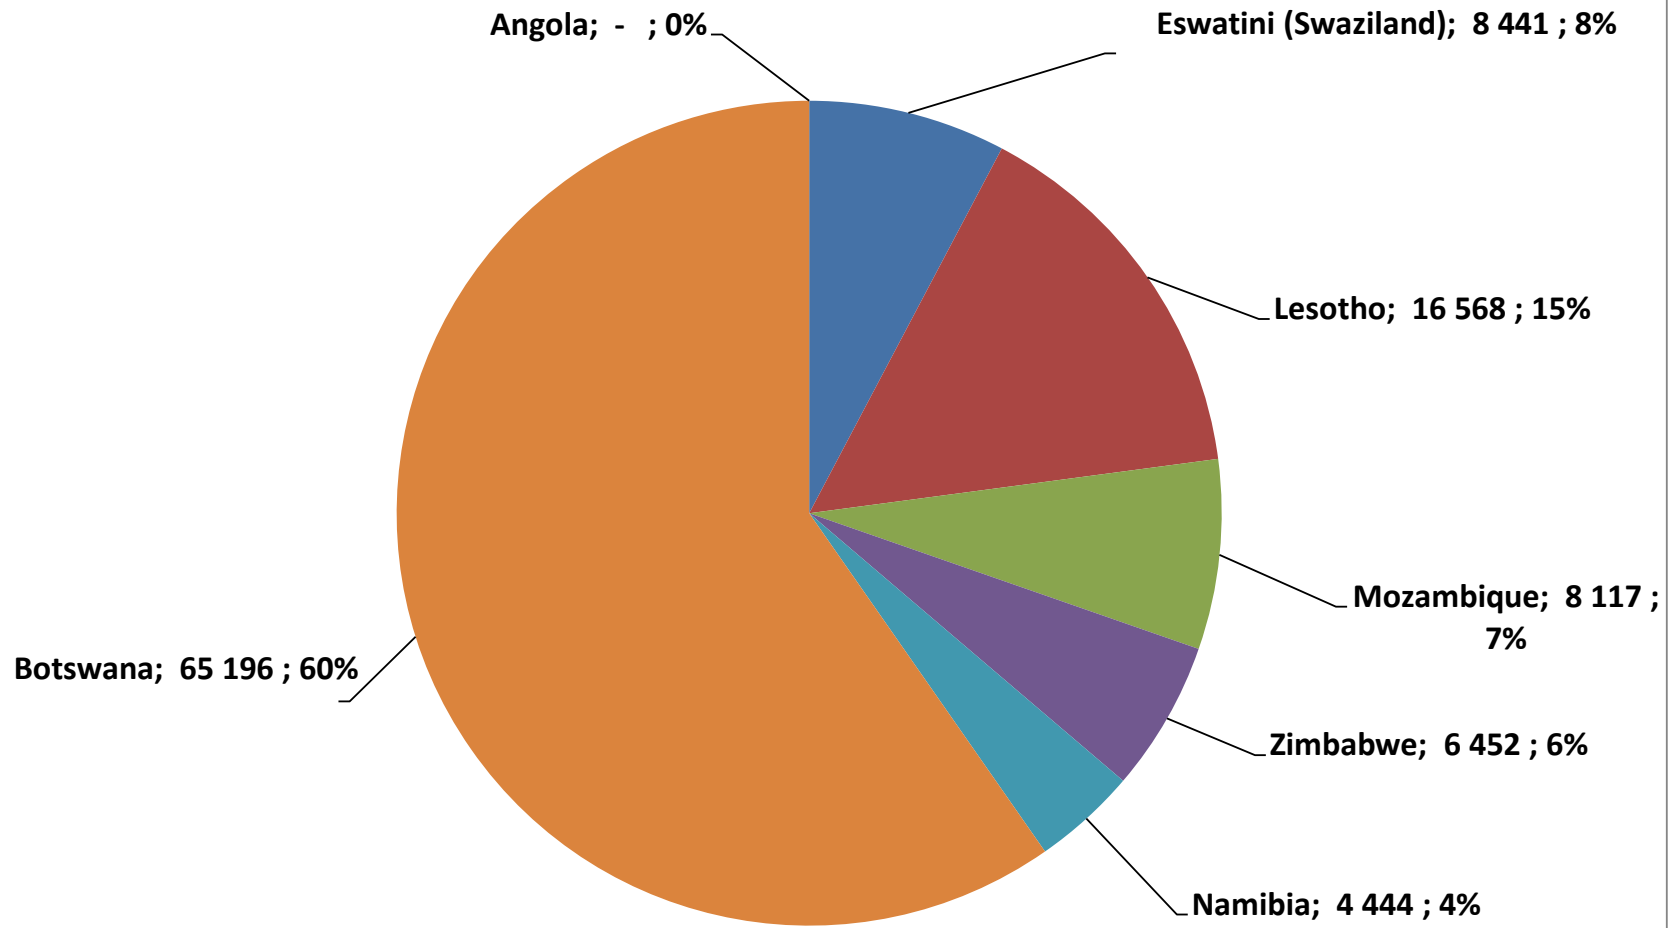

Yellow Maize Exports for 2022/23 (ton, %)

White Maize Exports for 2022/23 (ton, %)

Cumulative Exports of Yellow Maize for 2021/22

■ SAGIS: WEEKLIKSE INVOERE EN UITVOERE 2022/23 BemarKingseisoen
◆ SAGIS: WEEKLIKSE INVOERE EN UITVOERE 2022/23 BemarKingseisoen

RSA Weeklikse mielie-uitvoere RSA Weekly maize exports

Cumulative Exports of White Maize for 2021/22

◆ SAGIS: WEEKLIKSE INVOERE EN UITVOERE 2021/22 BemarKingseisoen
■ SAGIS: WEEKLIKSE INVOERE EN UITVOERE 2022/23 BemarKingseisoen