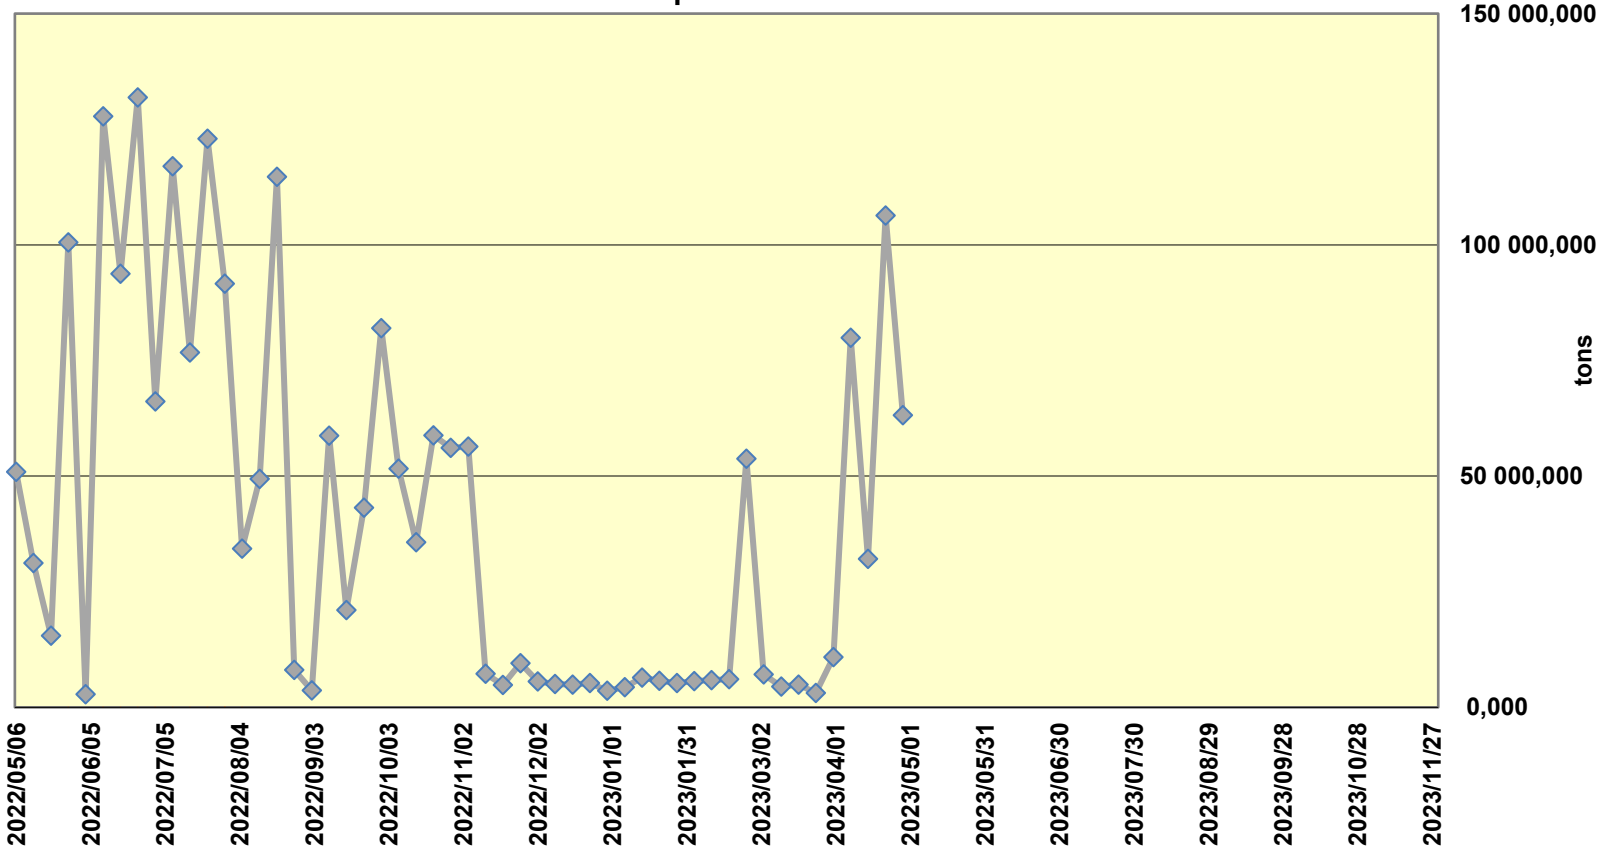

### Yellow Maize Exports for 2023/24 (ton, %)

### White Maize Exports for 2022/23 (ton, %)

Cumulative Exports of Yellow Maize for 2021/22

■ SAGIS: WEEKLIJKE INVOERE EN UITVOERE 2023/24 Bemaringseizoen  
◆ SAGIS: WEEKLIJKE INVOERE EN UITVOERE 2022/23 Bemaringseizoen