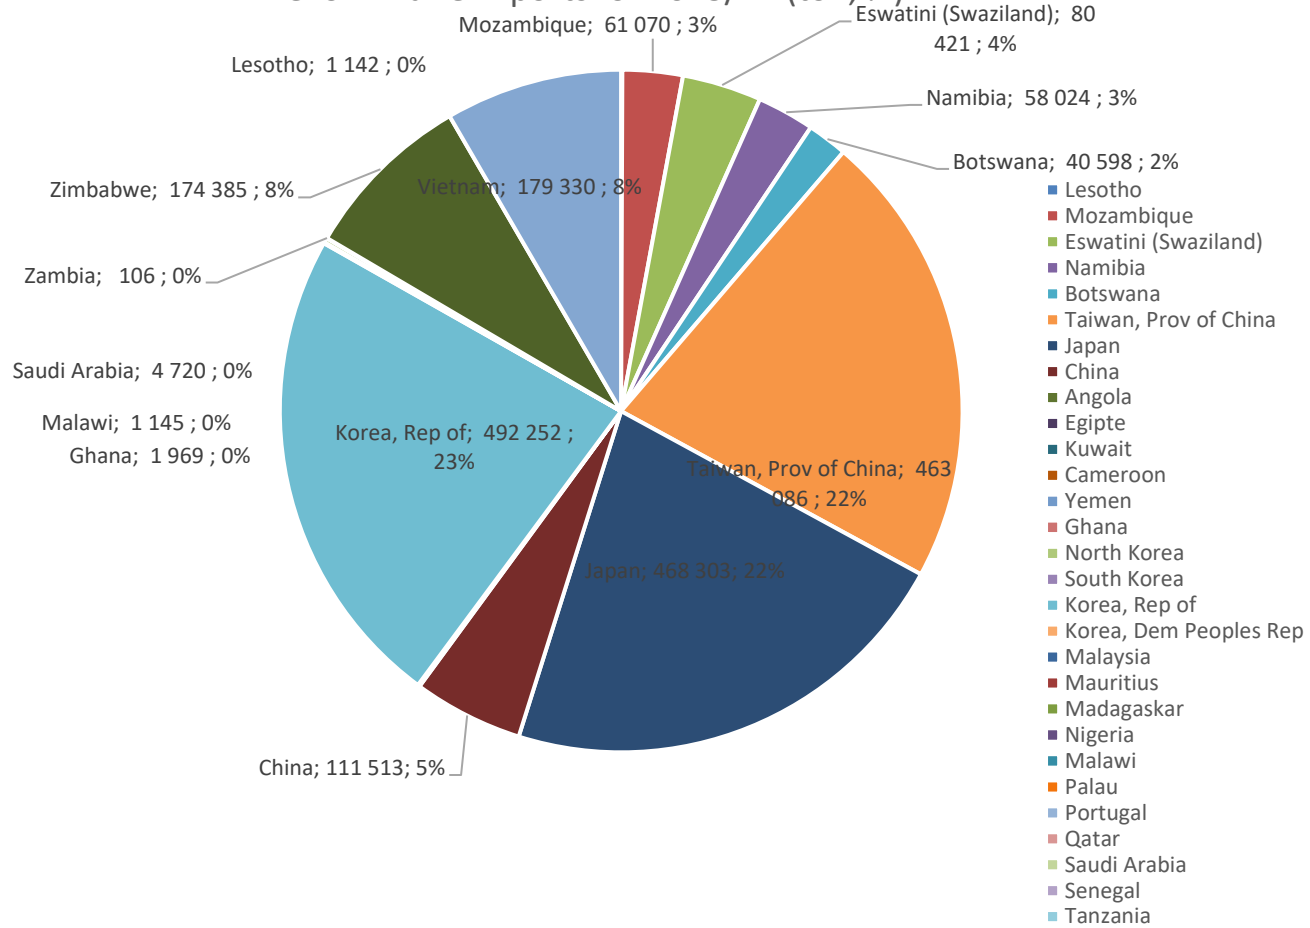

### Yellow Maize Exports for 2023/24 (ton, %)

### White Maize Exports for 2022/23 (ton, %)

Cumulative Exports of Yellow Maize for 2021/22

■ SAGIS: WEEKLIJKE INVOERE EN UITVOERE 2023/24 Bemaringseizoen  
◆ SAGIS: WEEKLIJKE INVOERE EN UITVOERE 2022/23 Bemaringseizoen