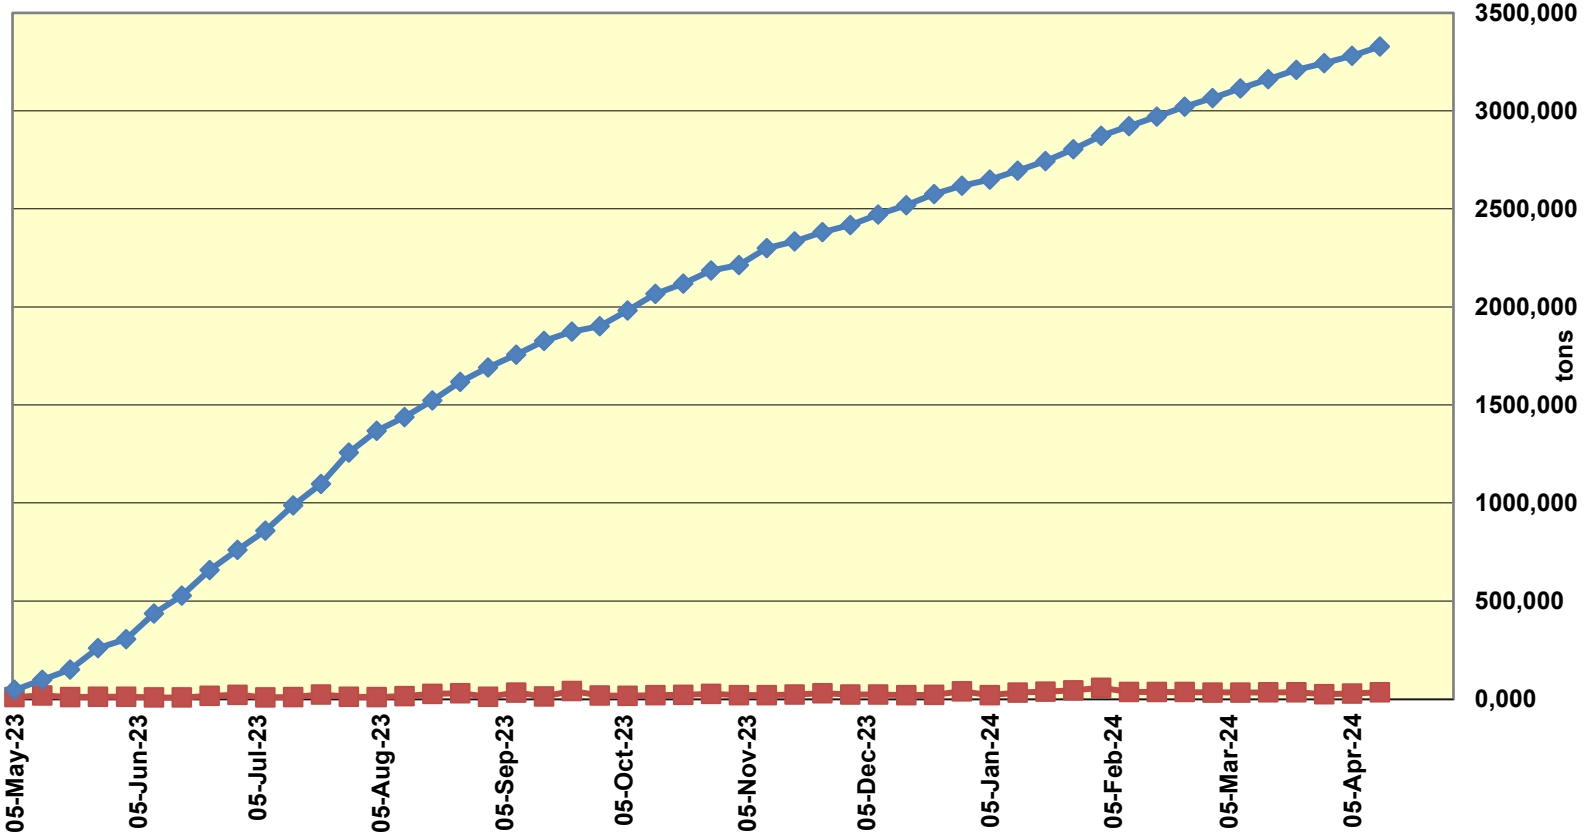

### White Maize Exports for 2022/23 (ton, %)

Cumulative Exports of Yellow Maize for 2021/22

■ SAGIS: WEEKLIJKE INVOERE EN UITVOERE 2023/24 Bemaringseizoen  
◆ SAGIS: WEEKLIJKE INVOERE EN UITVOERE 2022/23 Bemaringseizoen

**RSA Weeklikse mielie-uitvoere**  
**RSA Weekly maize exports**

Cumulative Exports of White Maize for 2023/24

■ SAGIS: WEEKLIKSE INVOERE EN UITVOERE 2023/24 Bemarkingseisoen

◆ SAGIS: WEEKLIKSE INVOERE EN UITVOERE 2023/24 Bemarkingseisoen