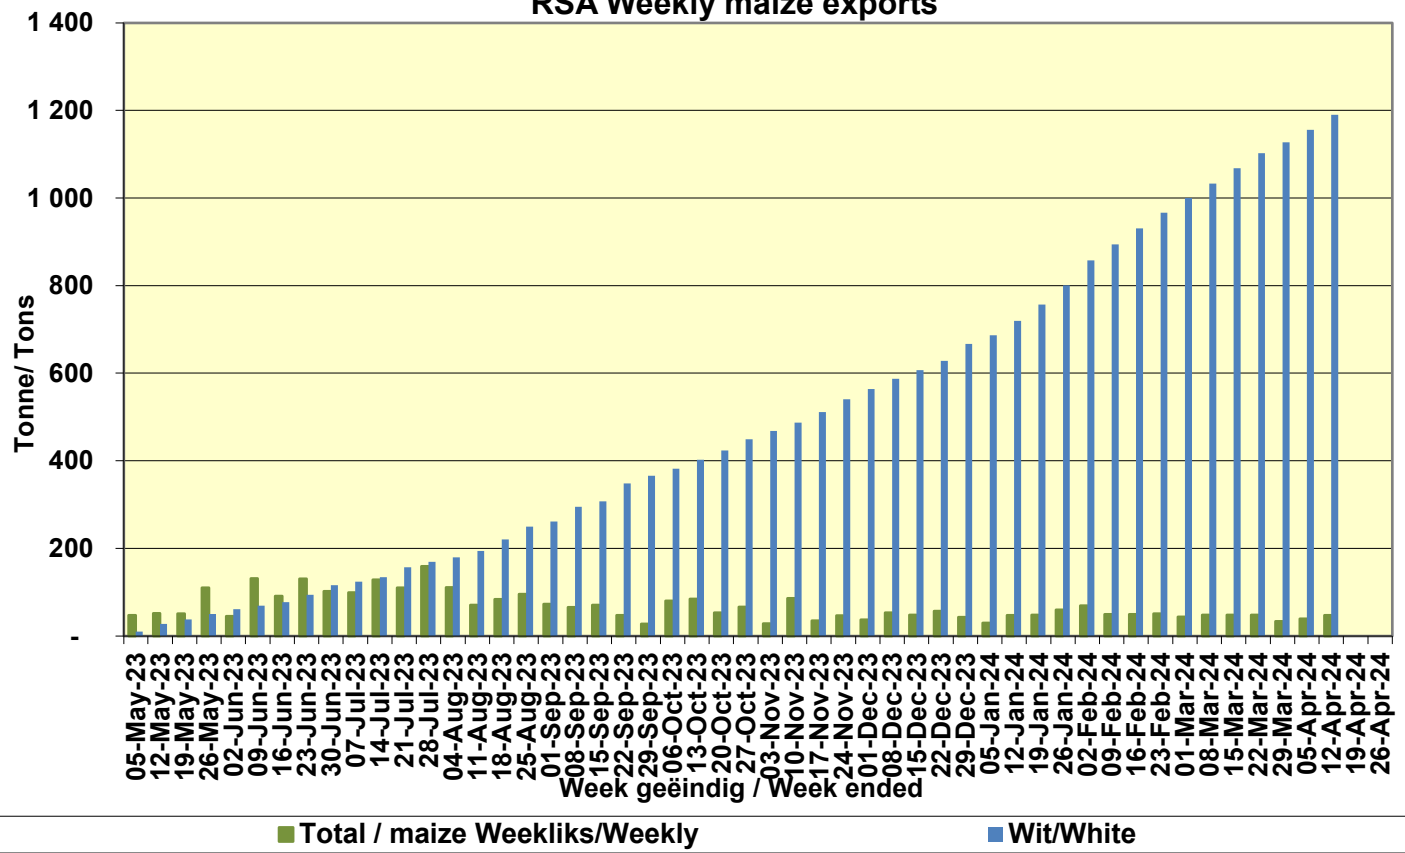

### White Maize Exports for 2022/23 (ton, %)

Cumulative Exports of Yellow Maize for 2021/22

■ SAGIS: WEEKLIJKE INVOERE EN UITVOERE 2023/24 Bemaringseizoen  
◆ SAGIS: WEEKLIJKE INVOERE EN UITVOERE 2022/23 Bemaringseizoen

**RSA Weeklikse mielie-uitvoere**  
**RSA Weekly maize exports**

Cumulative Exports of White Maize for 2023/24

■ SAGIS: WEEKLIKSE INVOERE EN UITVOERE 2023/24 Bemarkingseisoen

◆ SAGIS: WEEKLIKSE INVOERE EN UITVOERE 2023/24 Bemarkingseisoen