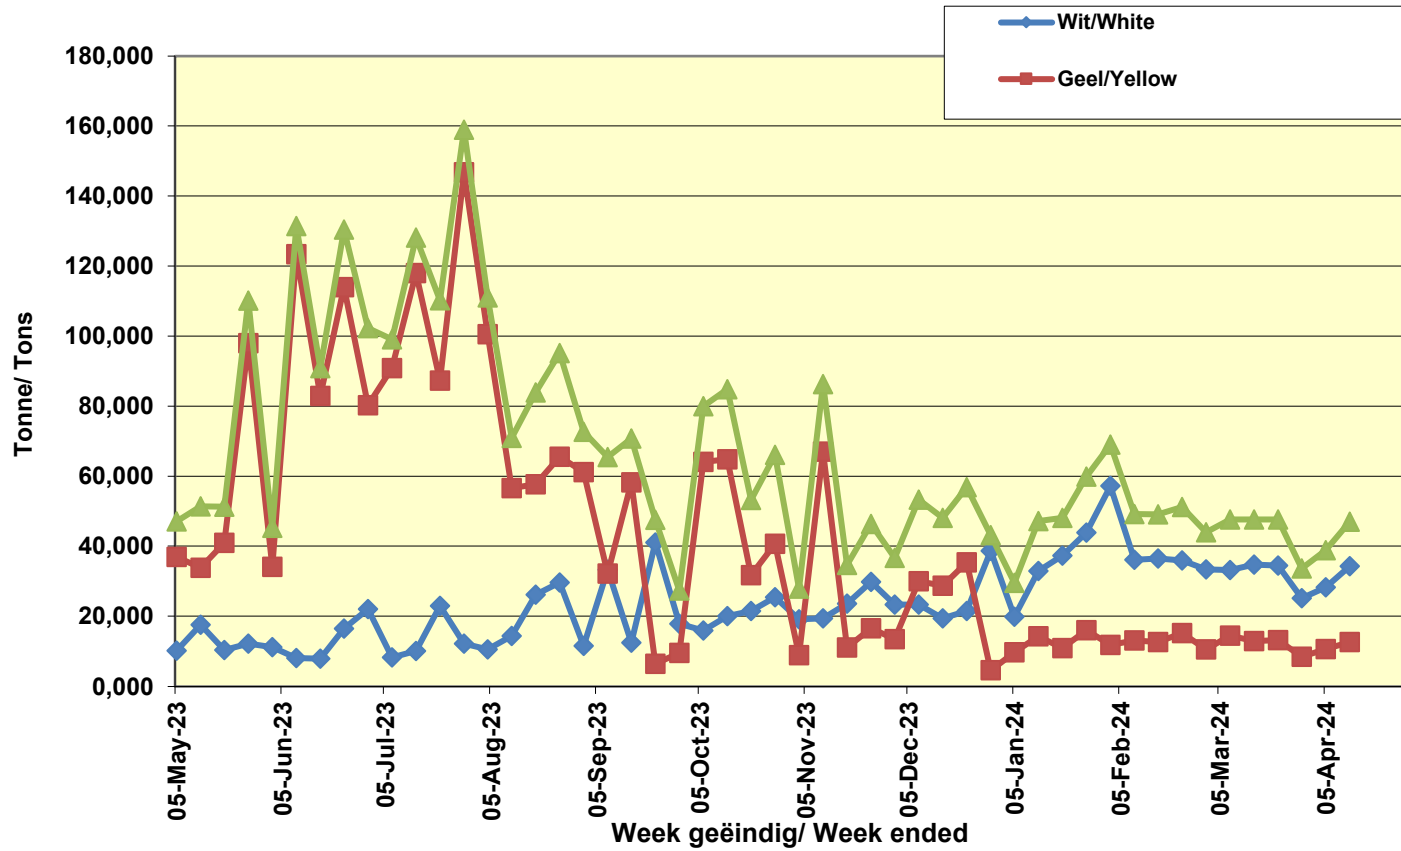

Cumulative Exports of Maize 2021/22 Bemarkingseisoen/ Marketing season