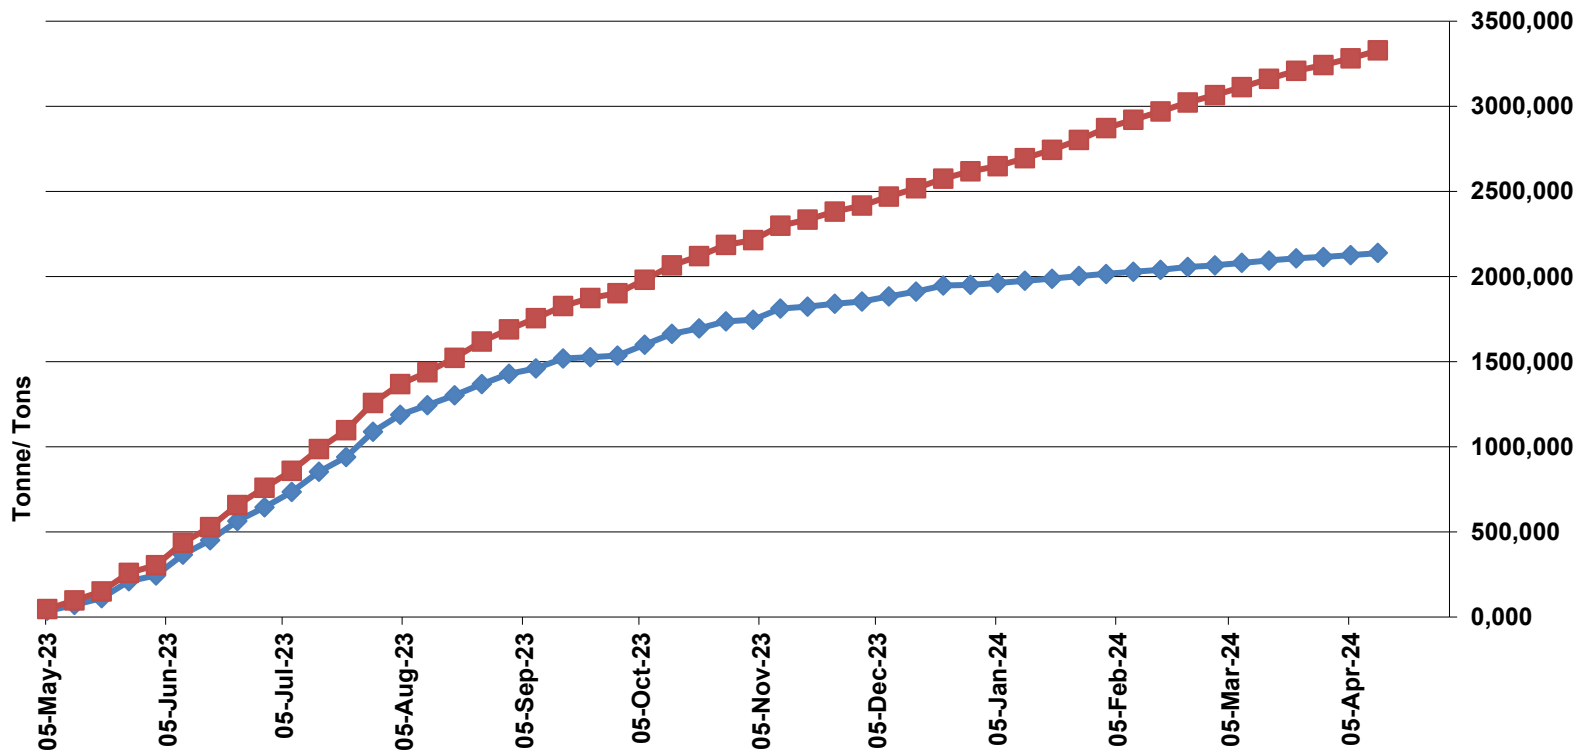

### White Maize Exports for 2022/23 (ton, %)

Cumulative Exports of Yellow Maize for 2021/22

■ SAGIS: WEEKLIJKE INVOERE EN UITVOERE 2023/24 Bemaringseizoen  
◆ SAGIS: WEEKLIJKE INVOERE EN UITVOERE 2022/23 Bemaringseizoen

**RSA Weeklikse mielie-uitvoere**  
**RSA Weekly maize exports**

Cumulative Exports of White Maize for 2023/24

■ SAGIS: WEEKLIKSE INVOERE EN UITVOERE 2023/24 Bemarkingseisoen

◆ SAGIS: WEEKLIKSE INVOERE EN UITVOERE 2023/24 Bemarkingseisoen

Cumulative Exports of Maize for 2023/24

◆ SAGIS: WEEKLIJKE INVOERE EN UITVOERE 2023/24 BemarKingseisoen  
■ SAGIS: WEEKLIJKE INVOERE EN UITVOERE 2023/24 BemarKingseisoen