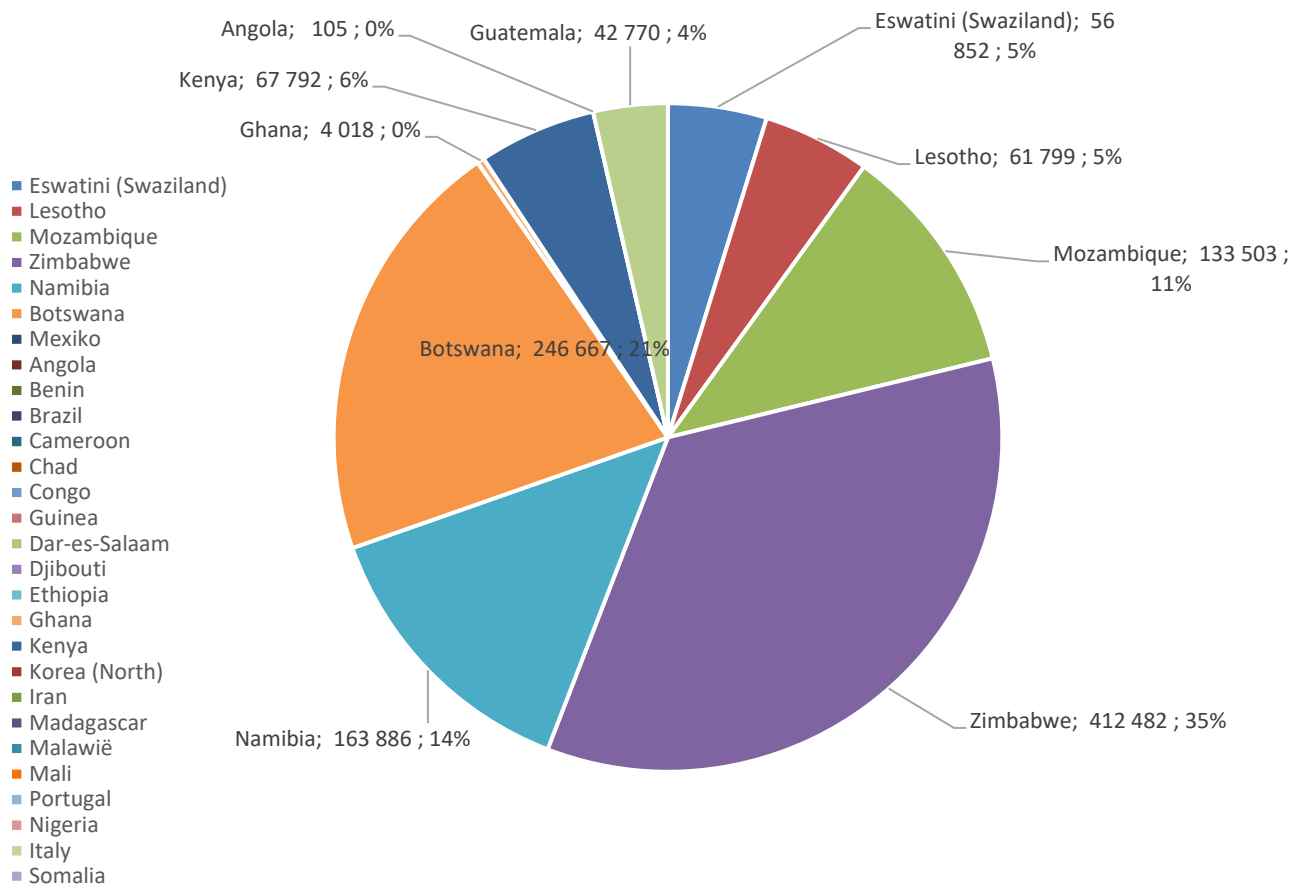

### Yellow Maize Exports for 2023/24 (ton, %)

### White Maize Exports for 2022/23 (ton, %)

Cumulative Exports of Yellow Maize for 2021/22

■ SAGIS: WEEKLIJKE INVOERE EN UITVOERE 2023/24 Bemaringseizoen  
◆ SAGIS: WEEKLIJKE INVOERE EN UITVOERE 2022/23 Bemaringseizoen