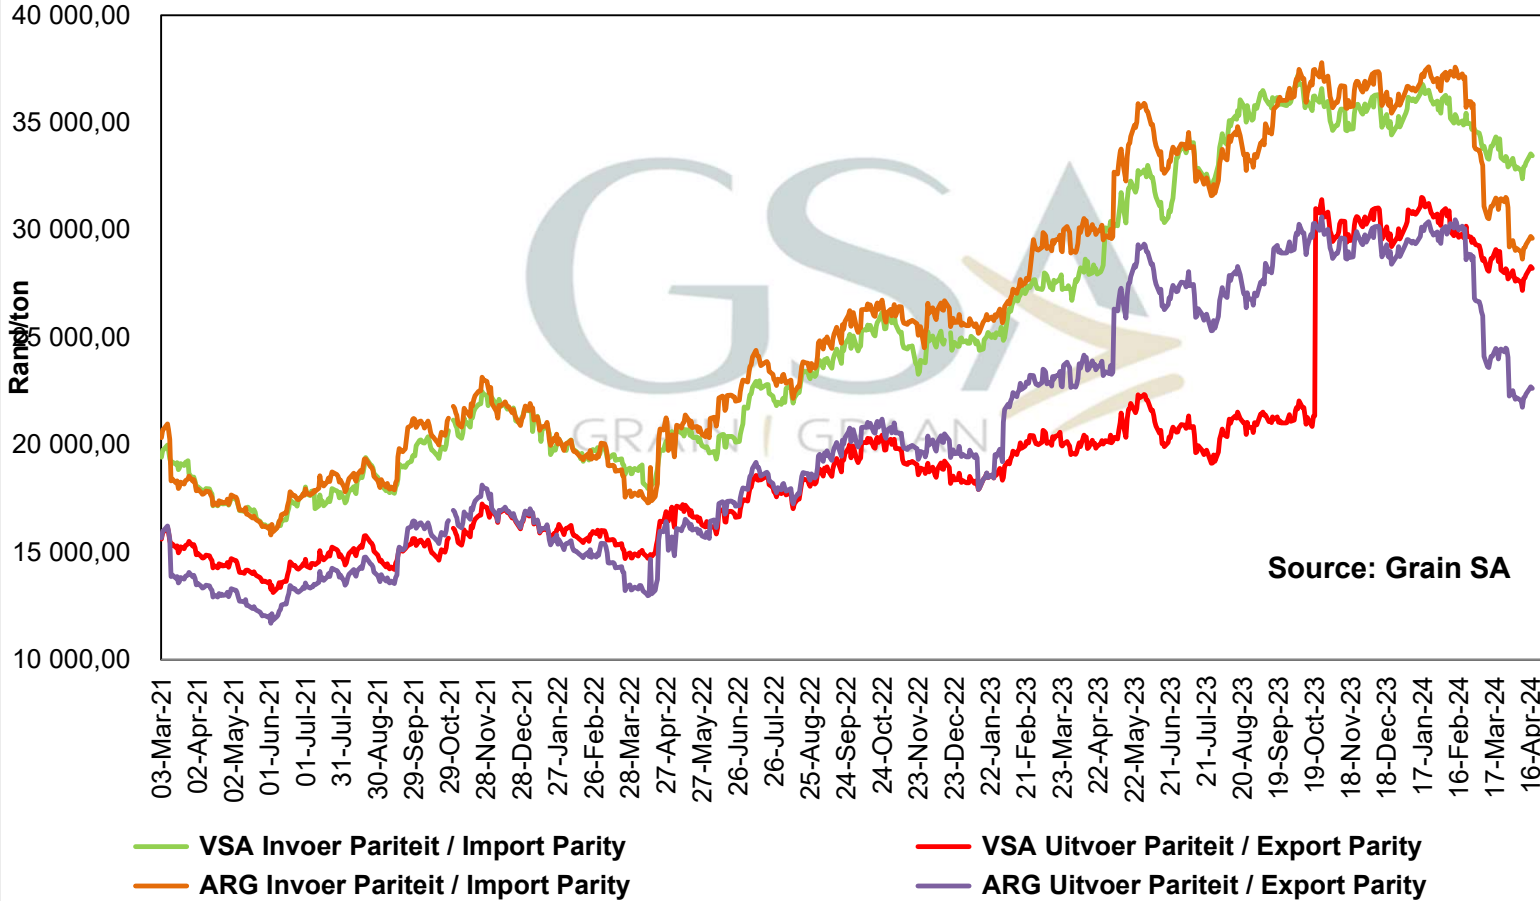

**PRICES OF BRAZILIAN SOYBEAN DELIVERED IN RANDFONTEIN
 PRYSE VAN BRASILIAANSE SOJABONE GELEWER IN RANDFONTEIN**

PRICES OF DERIVED SOYBEAN DELIVERED IN RANDFONTEIN PRYSE VAN AFGELEIDE SOJABONE GELEWER IN RANDFONTEIN

PRICES OF SOYBEAN CRUSHING MARGIN PRYSE VAN SOJABOON PERSMARGE

Prices of Canola in the South Cape (Swellendam)

Kanolapryse in die Suid-Kaap (Swellendam)

Source: Grain SA

- GSA Derived Rapeseed Price - S/Cape (Milldoor)
- Canola Milldoor Price SOILL
- SOIL Final Producer Price SOILL
- SOIL Minimum Producer Price SOILL

**PRICES OF PROCESSED AND GRADED USA CHOICE GRADE GROUNDNUTS
(40/50) (RANDFONTEIN)**
**PRYSE VAN UITGEDOP EN GESORTEERDE VSA KEURGRAAD GRONDBONE
MET 'N PITGROOTTE VAN 40/50 pitgrootte (RANDFONTEIN)**

**PRODUCER PARITY PRICES OF PROCESSED AND GRADED CHOICE GRADE
GROUNDNUTS (40/50) PRODUSENTE PARITEITSPRYSE VAN UITGEDOPTE EN
GESORTEERDE KEURGRAAD GRONDBONE MET 'N PITGROOTTE VAN 40/50**