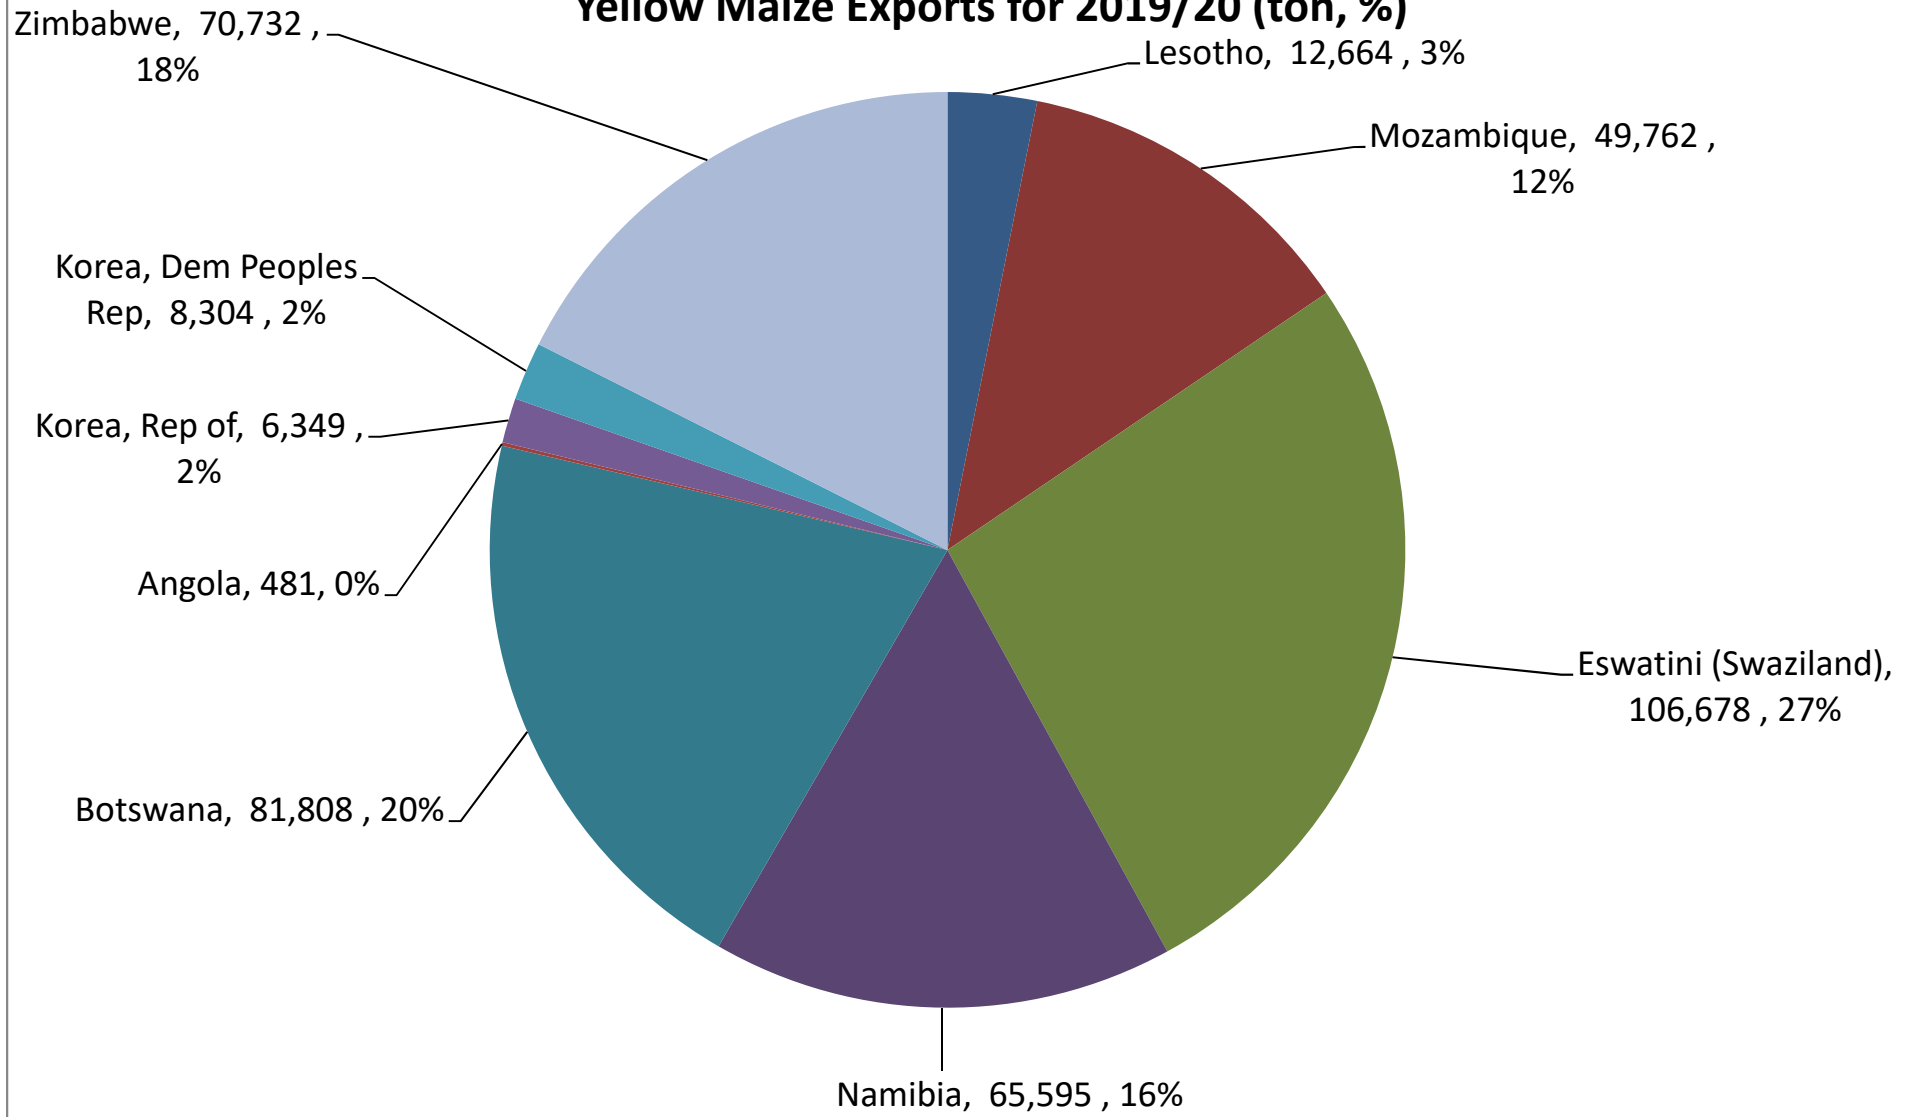

Yellow Maize Exports for 2019/20 (ton, %)

White Maize Exports for 2019/20 (ton, %)

Cumulative Exports of Yellow Maize for 2020/21

■ SAGIS: WEEKLIKSE INVOERE EN UITVOERE 2019/20 Bemakingseisoen

◆ SAGIS: WEEKLIKSE INVOERE EN UITVOERE 2018/19 Bemakingseisoen