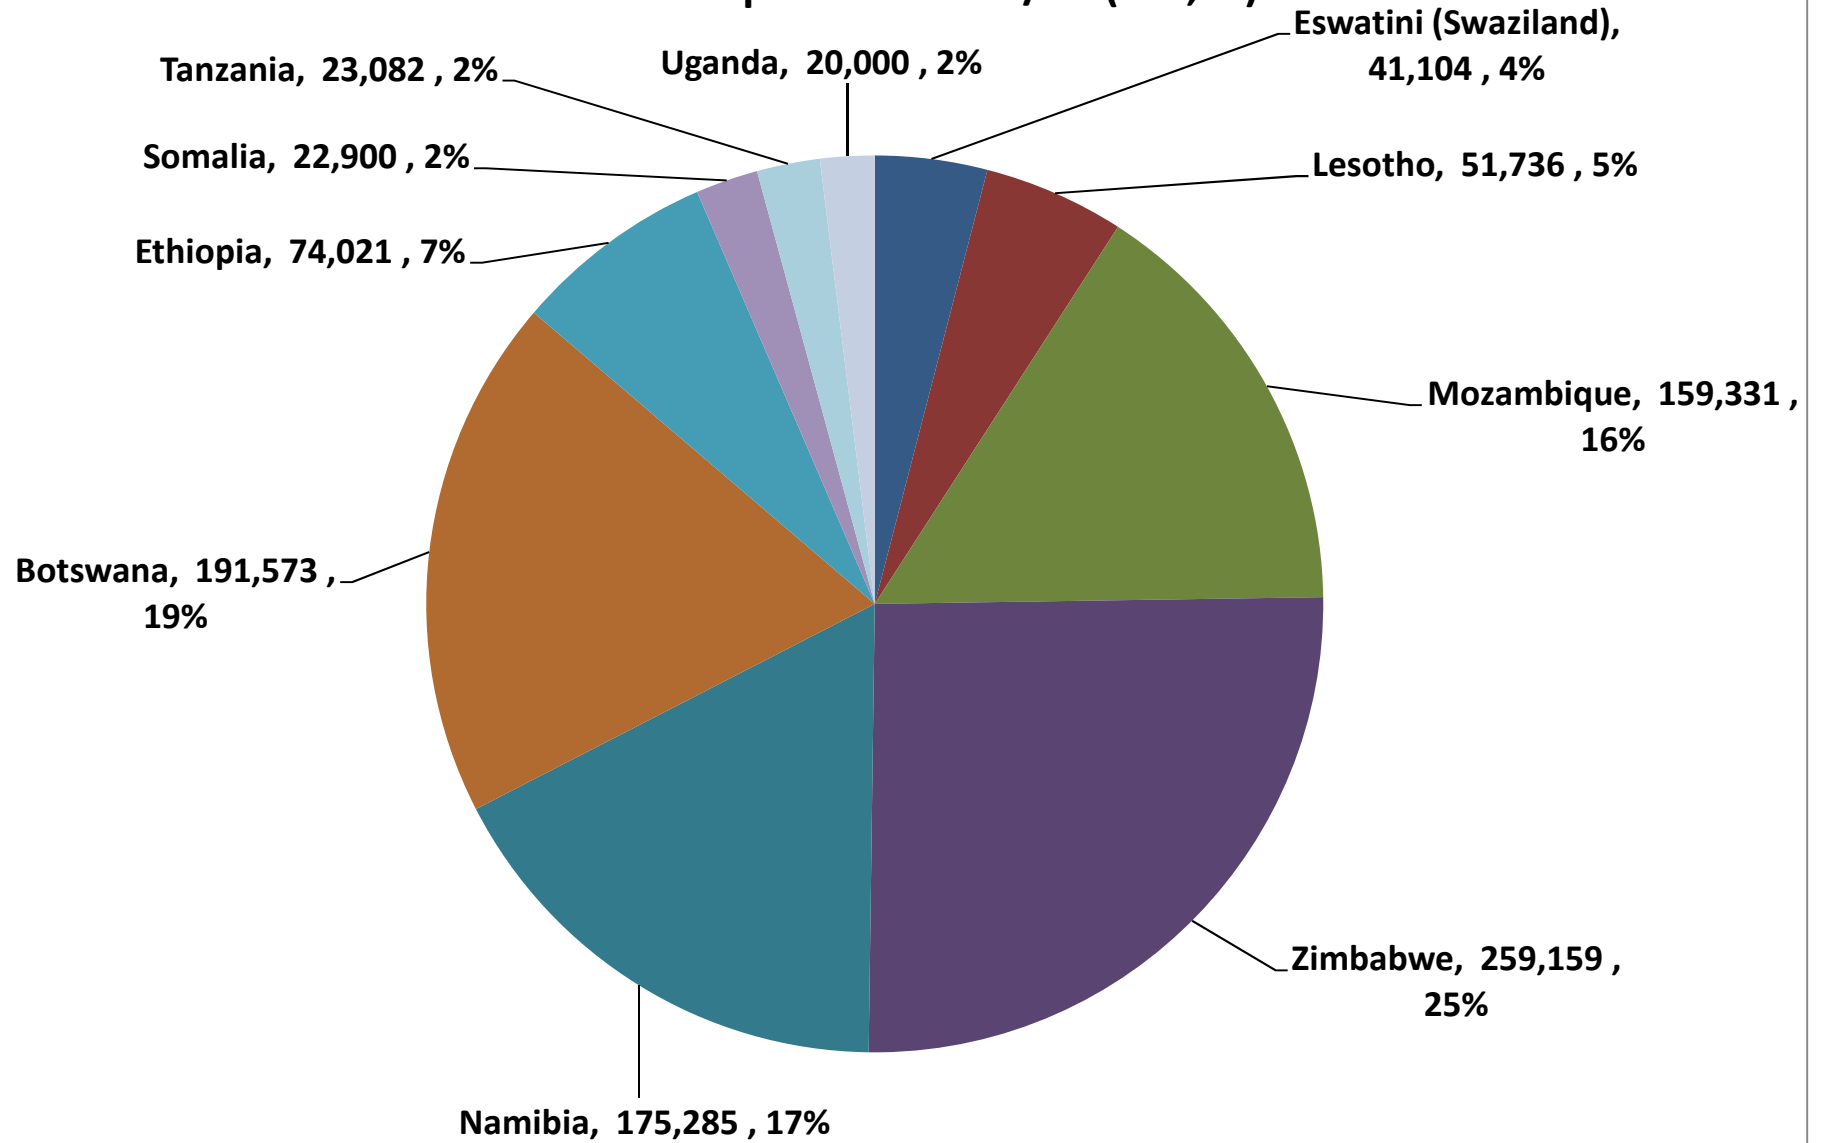

Yellow Maize Exports for 2019/20 (ton, %)

White Maize Exports for 2019/20 (ton, %)

Cumulative Exports of Yellow Maize for 2020/21

■ SAGIS: WEEKLIKSE INVOERE EN UITVOERE 2019/20 Bemakingseisoen

◆ SAGIS: WEEKLIKSE INVOERE EN UITVOERE 2018/19 Bemakingseisoen

RSA Weeklikse mielie-uitvoere RSA Weekly maize exports

Cumulative Exports of White Maize for 2020/21

SAGIS: WEEKLIJKE INVOERE EN UITVOERE 2018/19 Bemakingsseizoen

SAGIS: WEEKLIJKE INVOERE EN UITVOERE 2019/20 Bemakingsseizoen