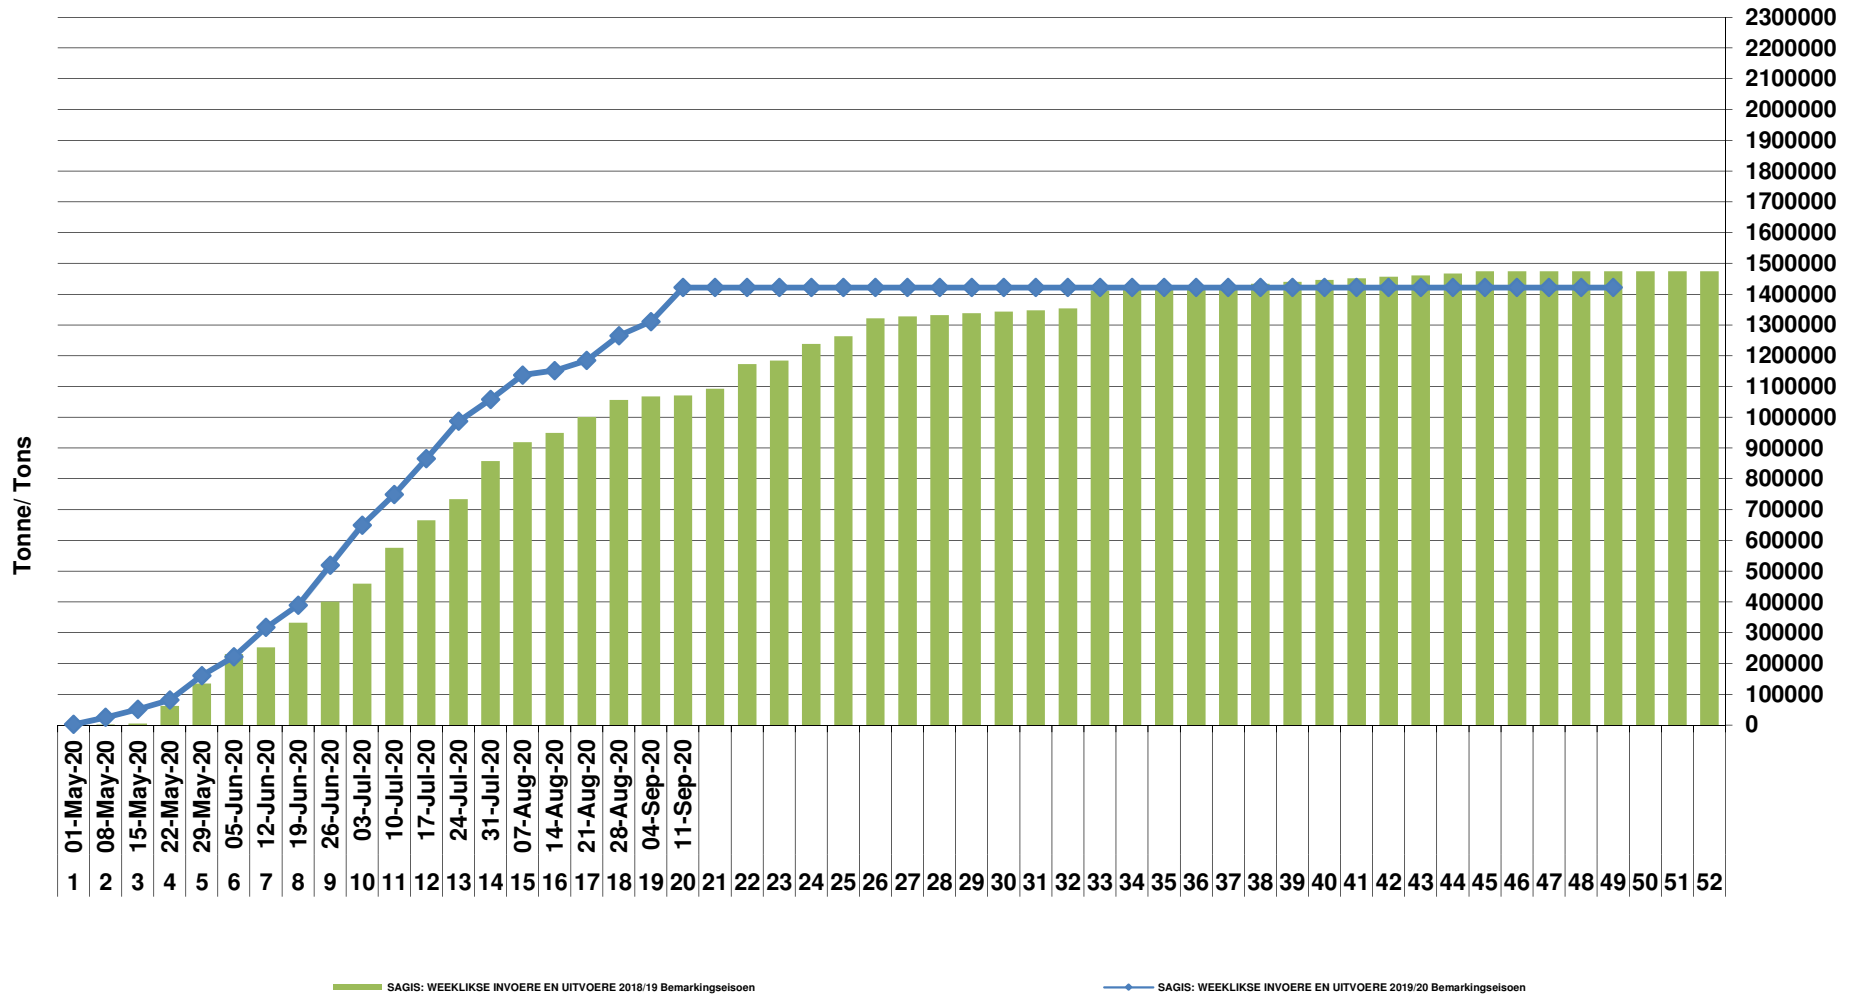

Cumulative Exports of Maize for 2019/20