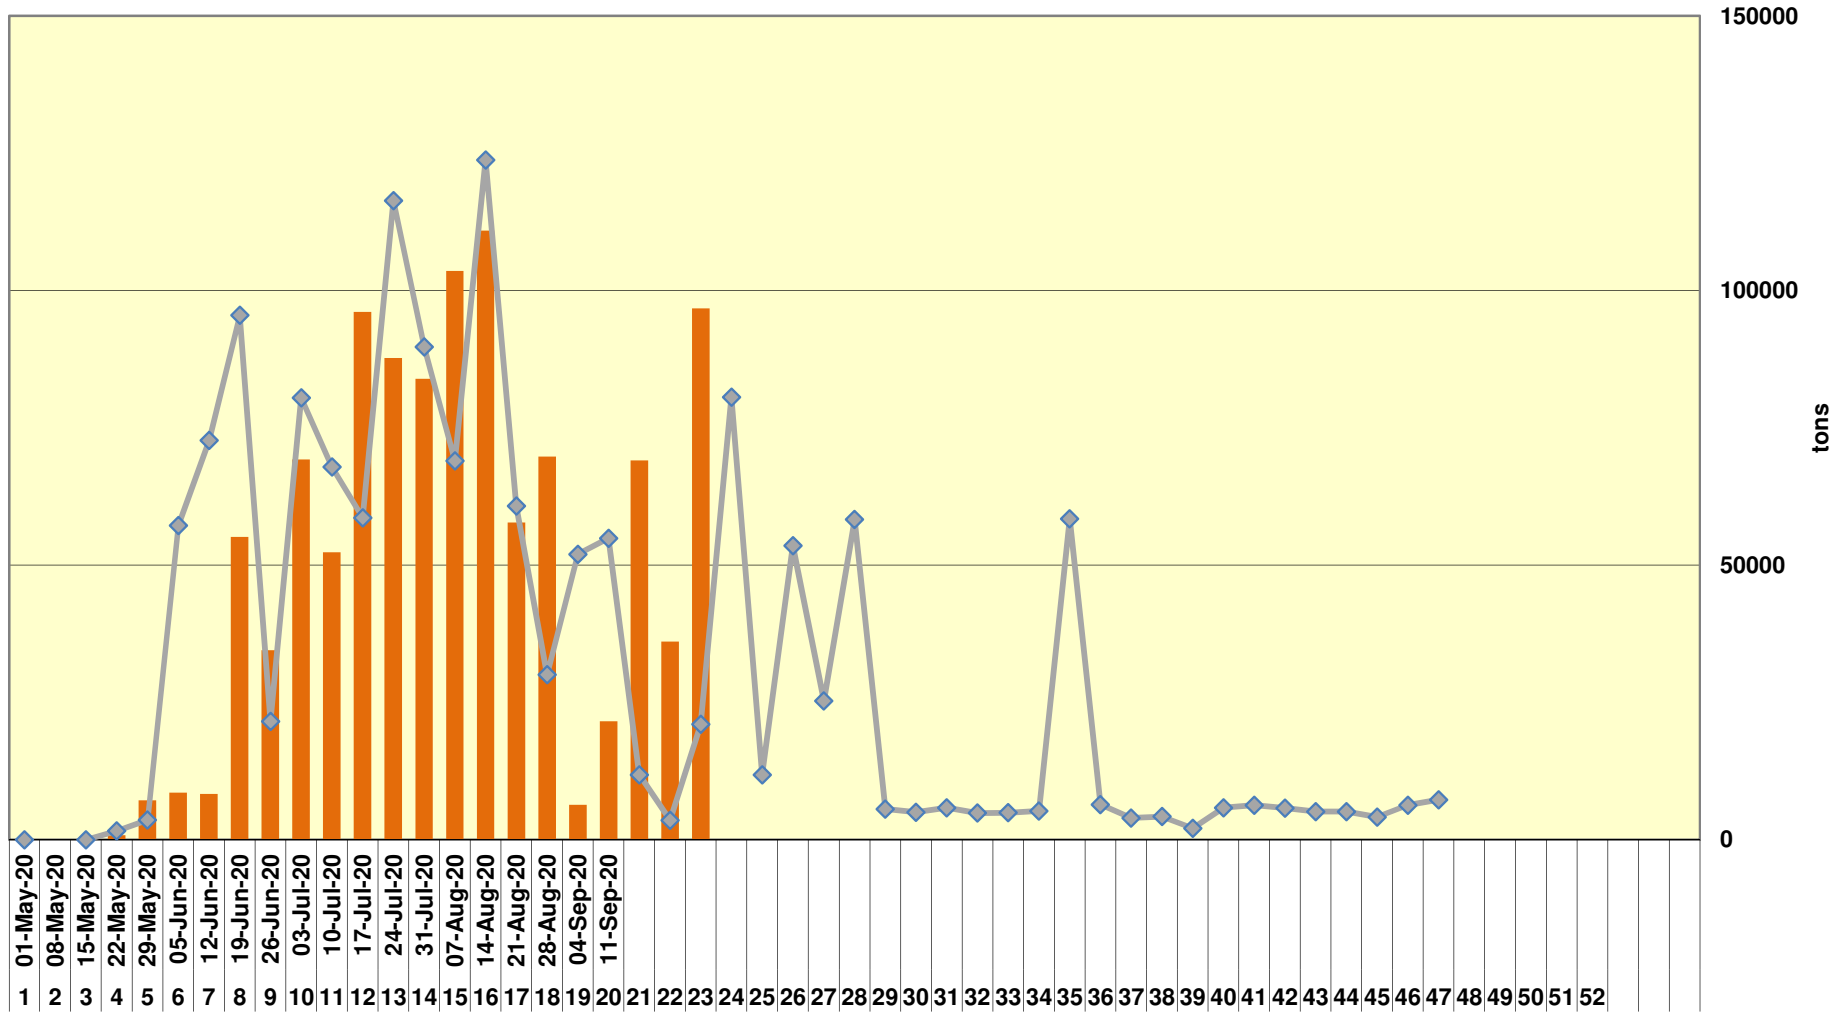

Yellow Maize Exports for 2019/20 (ton, %)

White Maize Exports for 2019/20 (ton, %)

Cumulative Exports of Yellow Maize for 2020/21

■ SAGIS: WEEKLIKSE INVOERE EN UITVOERE 2019/20 Bemakingseisoen

◆ SAGIS: WEEKLIKSE INVOERE EN UITVOERE 2018/19 Bemakingseisoen

RSA Weeklikse mielie-uitvoere RSA Weekly maize exports

Cumulative Exports of White Maize for 2020/21

SAGIS: WEEKLIJKE INVOERE EN UITVOERE 2018/19 Bemakingsseizoen

SAGIS: WEEKLIJKE INVOERE EN UITVOERE 2019/20 Bemakingsseizoen