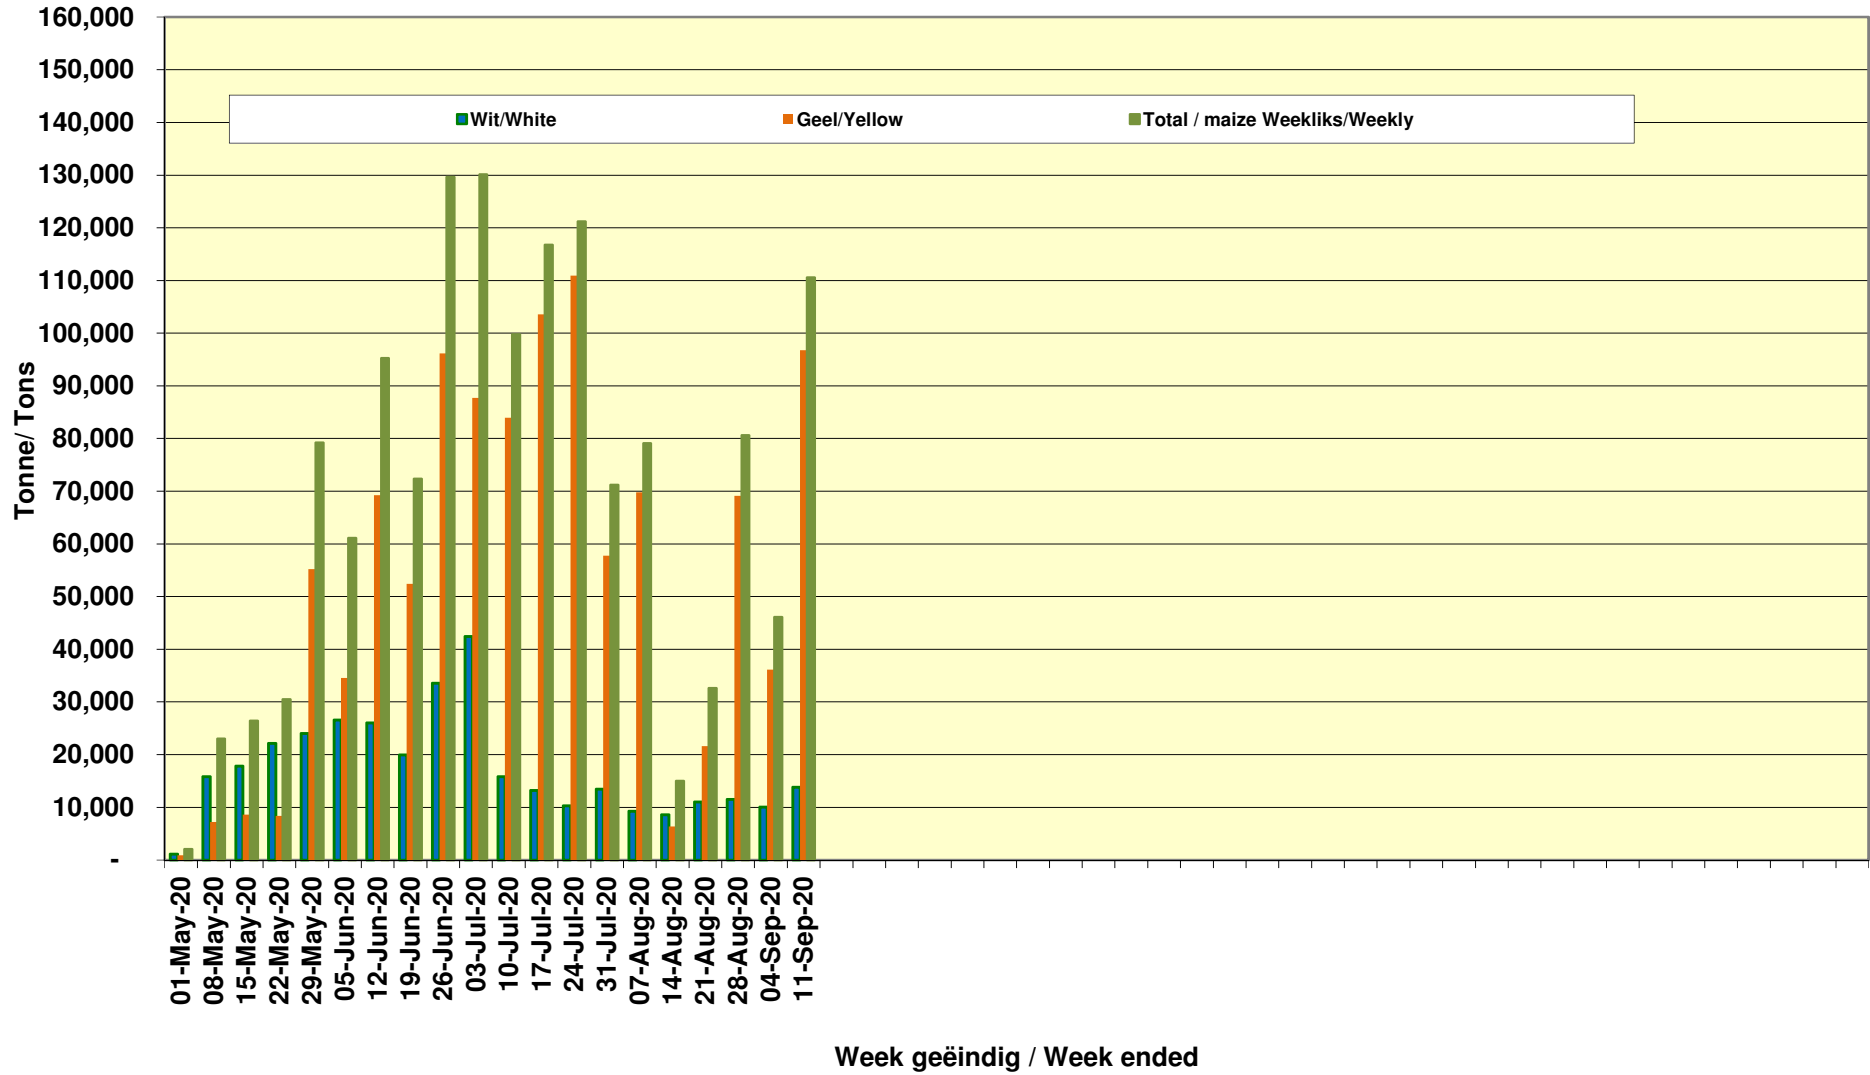

Yellow Maize Exports for 2019/20 (ton, %)

White Maize Exports for 2019/20 (ton, %)

Cumulative Exports of Yellow Maize for 2020/21

■ SAGIS: WEEKLIKSE INVOERE EN UITVOERE 2019/20 Bemakingseisoen

◆ SAGIS: WEEKLIKSE INVOERE EN UITVOERE 2018/19 Bemakingseisoen

RSA Weeklikse mielie-uitvoere RSA Weekly maize exports

Cumulative Exports of White Maize for 2020/21

SAGIS: WEEKLIJKE INVOERE EN UITVOERE 2018/19 Bemakingsseizoen

SAGIS: WEEKLIJKE INVOERE EN UITVOERE 2019/20 Bemakingsseizoen