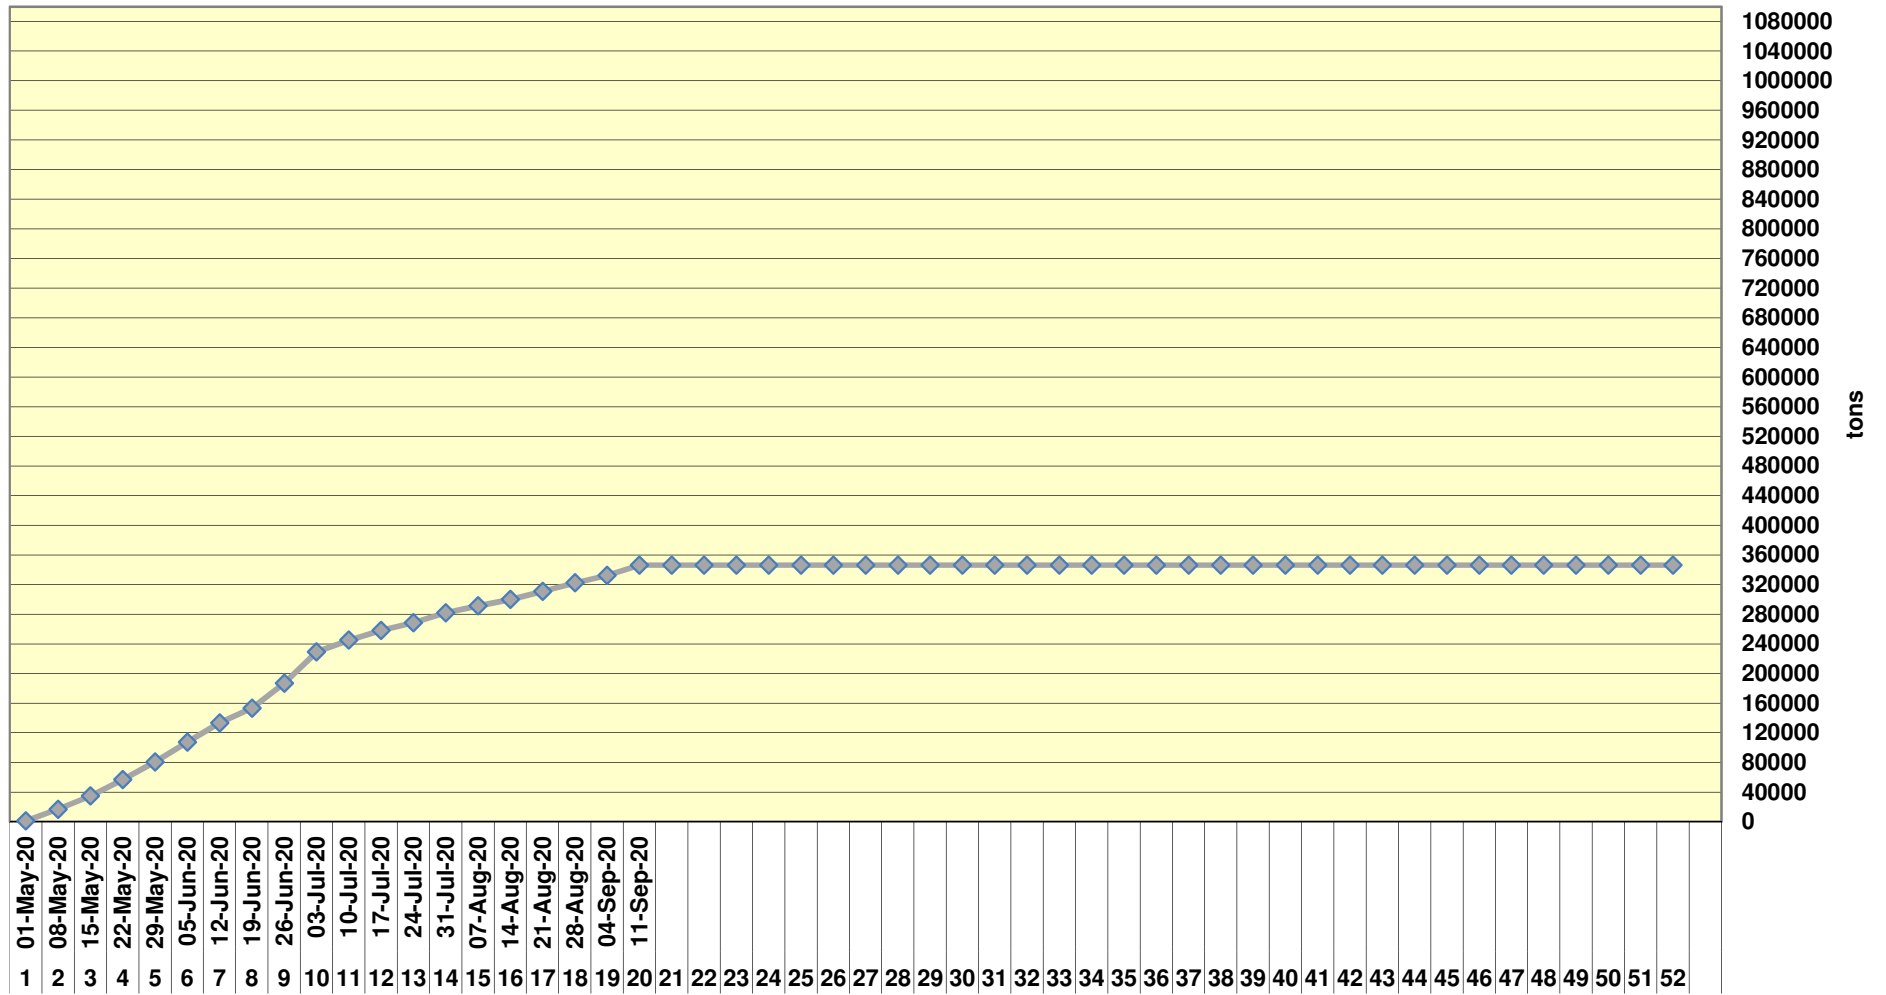

Yellow Maize Exports for 2019/20 (ton, %)

White Maize Exports for 2019/20 (ton, %)

Cumulative Exports of Yellow Maize for 2020/21

■ SAGIS: WEEKLIKSE INVOERE EN UITVOERE 2019/20 Bemakingseisoen

◆ SAGIS: WEEKLIKSE INVOERE EN UITVOERE 2018/19 Bemakingseisoen

RSA Weeklikse mielie-uitvoere RSA Weekly maize exports

Cumulative Exports of White Maize for 2020/21

SAGIS: WEEKLIJKE INVOERE EN UITVOERE 2018/19 Bemakingsseizoen

SAGIS: WEEKLIJKE INVOERE EN UITVOERE 2019/20 Bemakingsseizoen