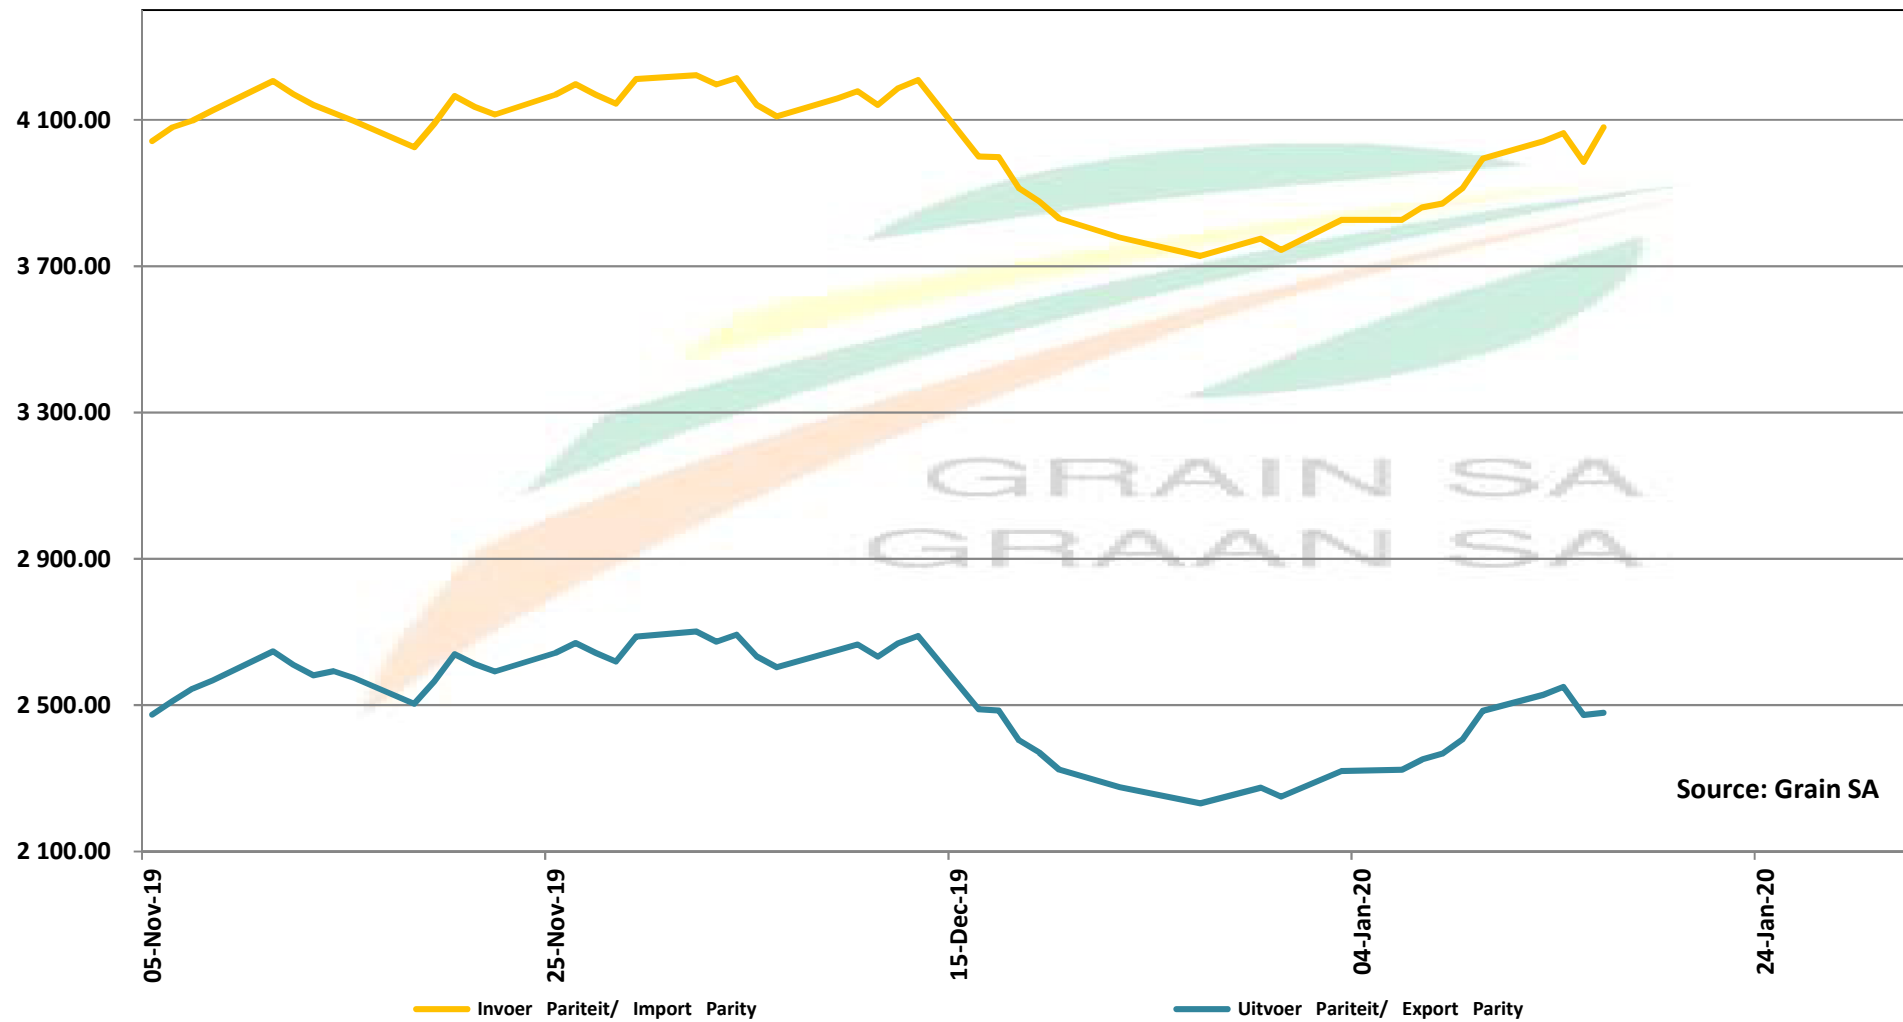

Source: Grain SA

PRICES OF WHEAT DELIVERED IN DURBAN HARBOUR PRYSE VAN KORING VIR LEWERING IN DURBAN HAWE

PRICES OF BARLEY DELIVERED IN RANDFONTEIN

PRYSE VAN GARS GELEWER IN RANDFONTEIN

IMPORT PARITY OF USA HRW AND FRANCE FEED BARLEY

INVOERPARITEIT VAN VSA HRW KORING EN FRANSE VOERGARS

IMPORT PARITY AND EXPORT PARITY OF USA OATS INVOERPARITEIT EN UITVOERPARITEIT VAN VSA HAWER

Source: Grain SA