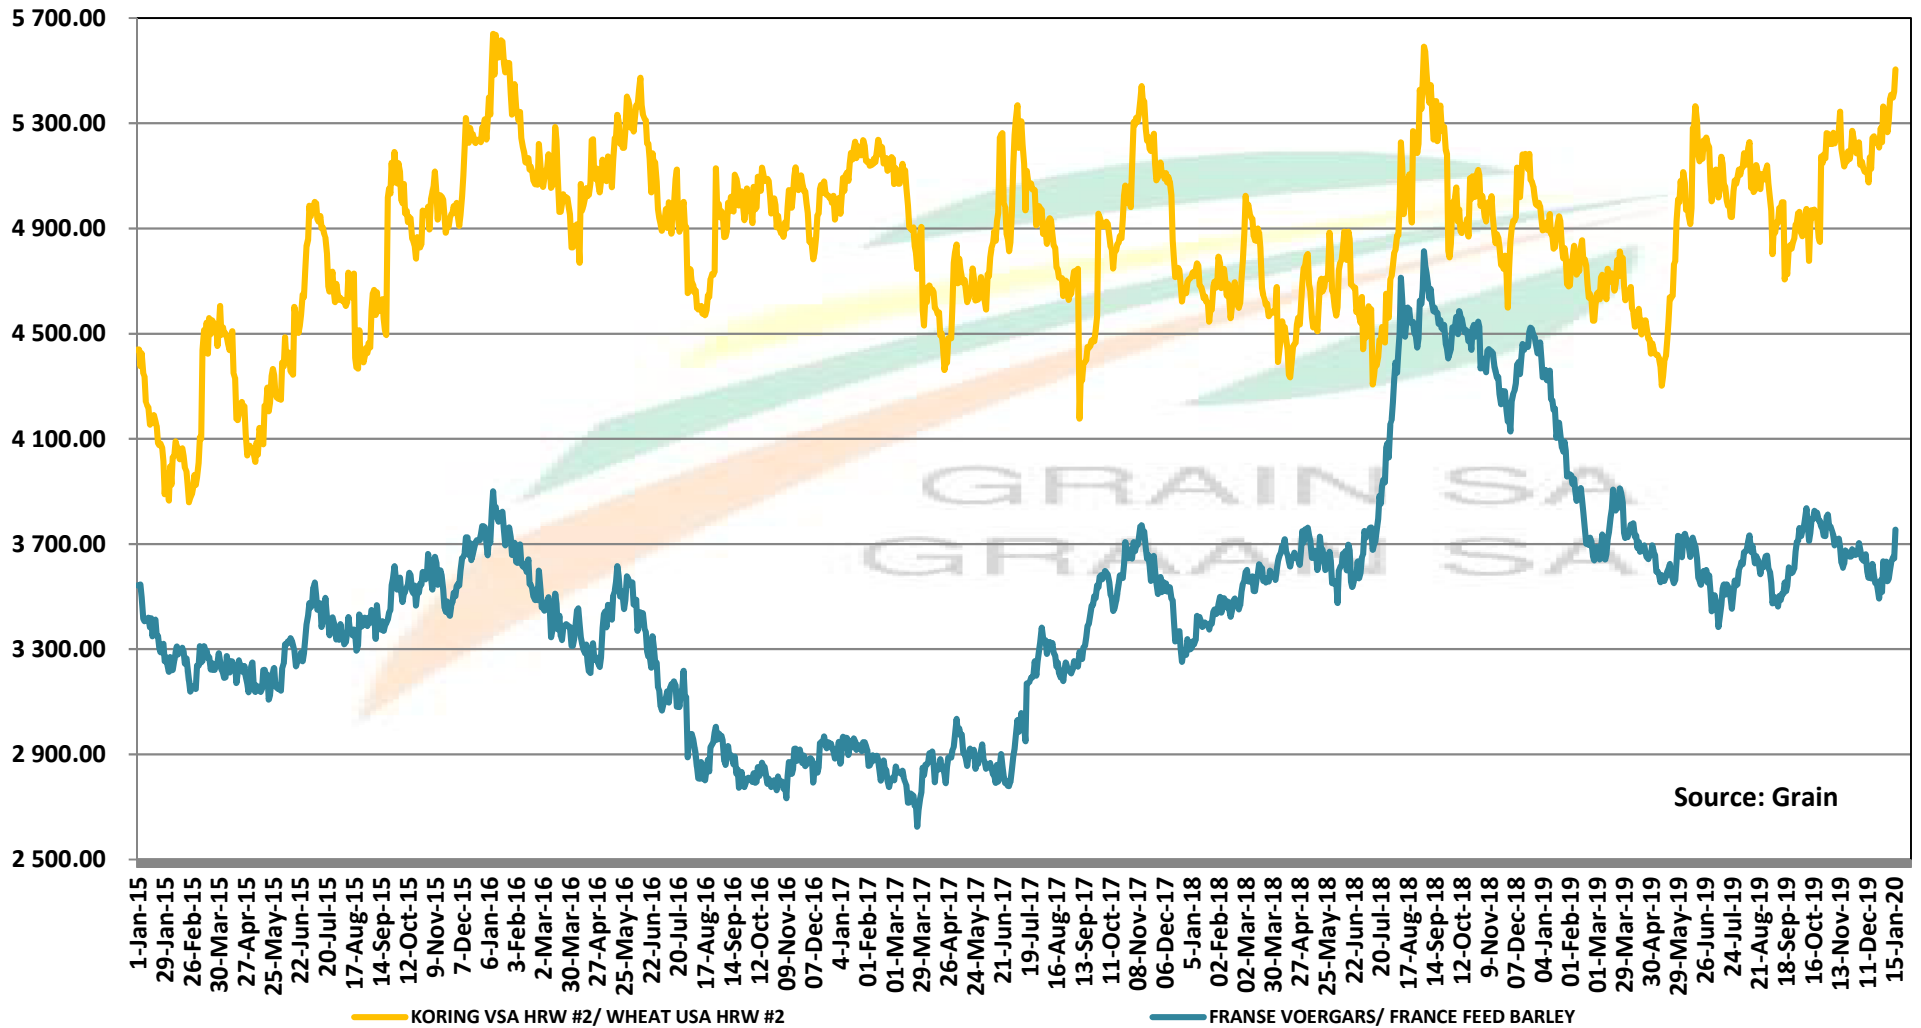

Source: Grain SA

PRICES OF WHEAT DELIVERED IN DURBAN HARBOUR PRYSE VAN KORING VIR LEWERING IN DURBAN HAWE

PRICES OF BARLEY DELIVERED IN RANDFONTEIN

PRYSE VAN GARS GELEWER IN RANDFONTEIN

IMPORT PARITY OF USA HRW AND FRANCE FEED BARLEY

INVOERPARITEIT VAN VSA HRW KORING EN FRANSE VOERGARS

IMPORT PARITY AND EXPORT PARITY OF USA OATS INVOERPARITEIT EN UITVOERPARITEIT VAN VSA HAWER

Source: Grain SA