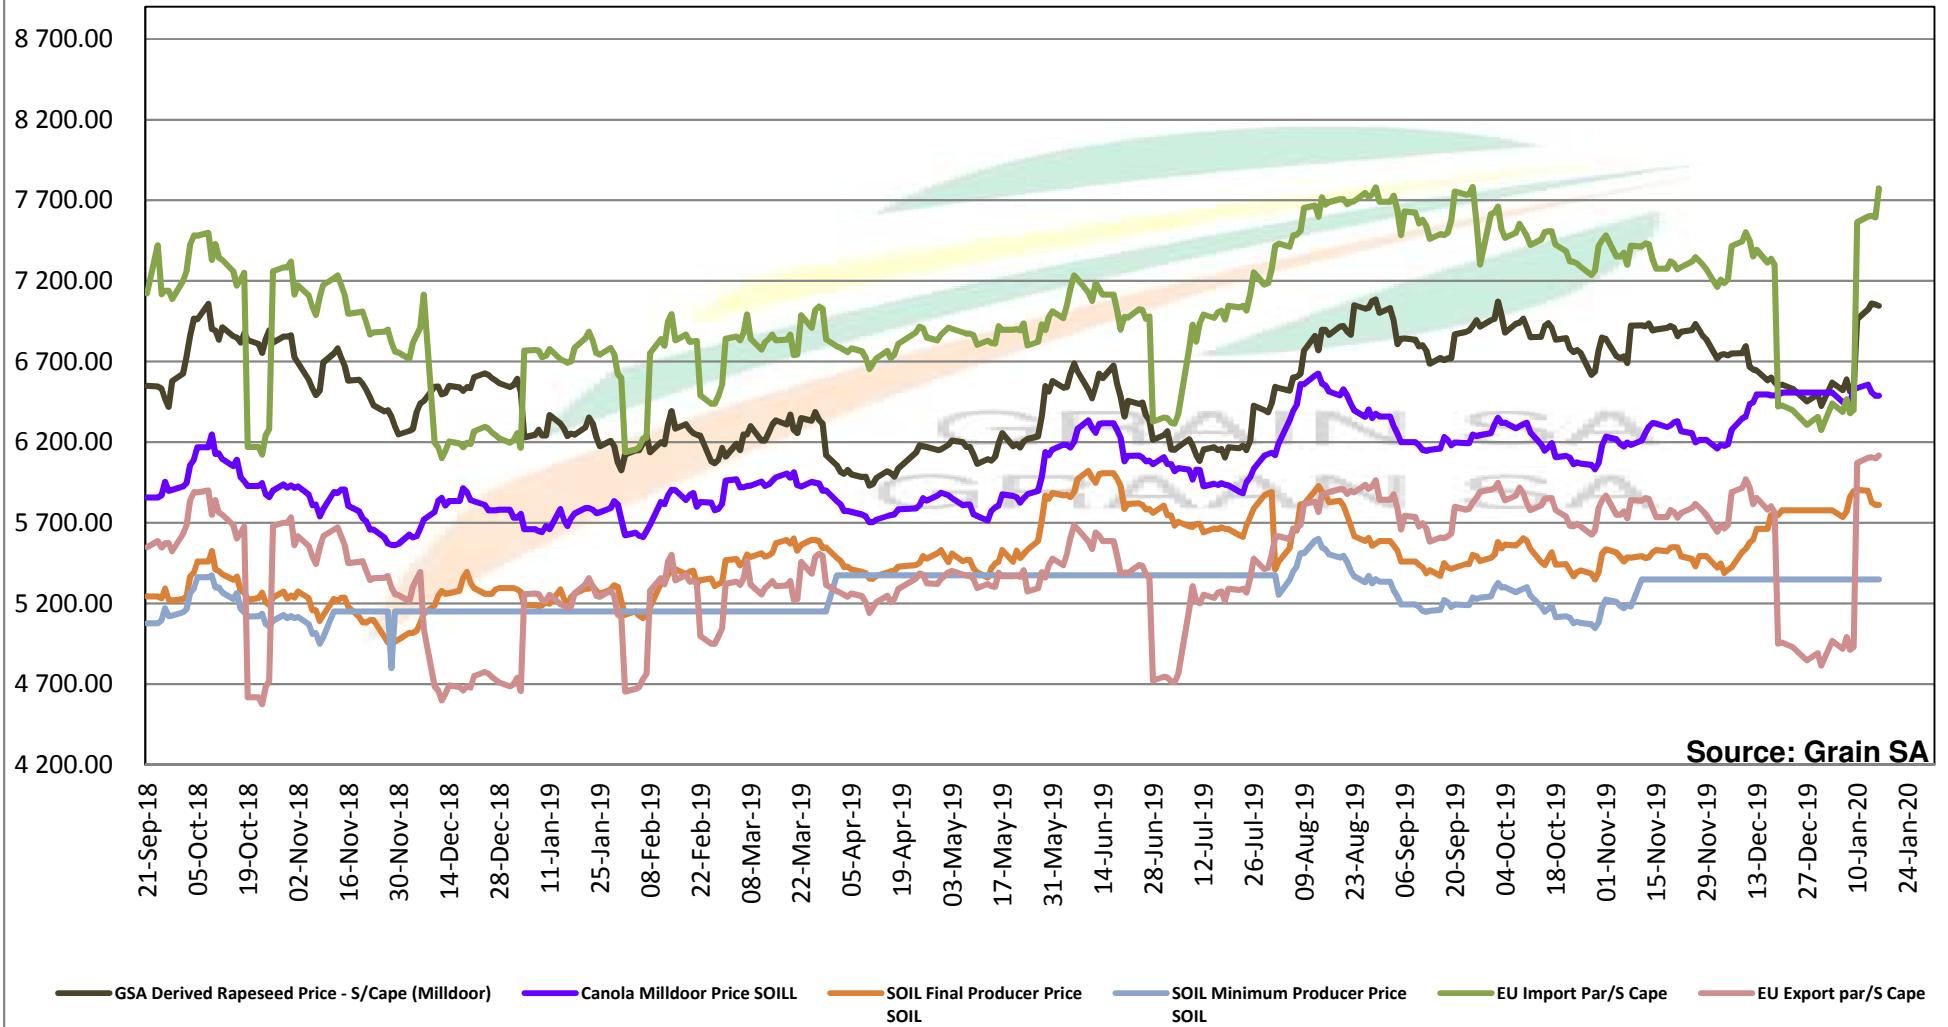

Prices of Canola in the South Cape (Swellendam)
Canolapryse in die Suid-Kaap (Swellendam)

Source: Grain SA