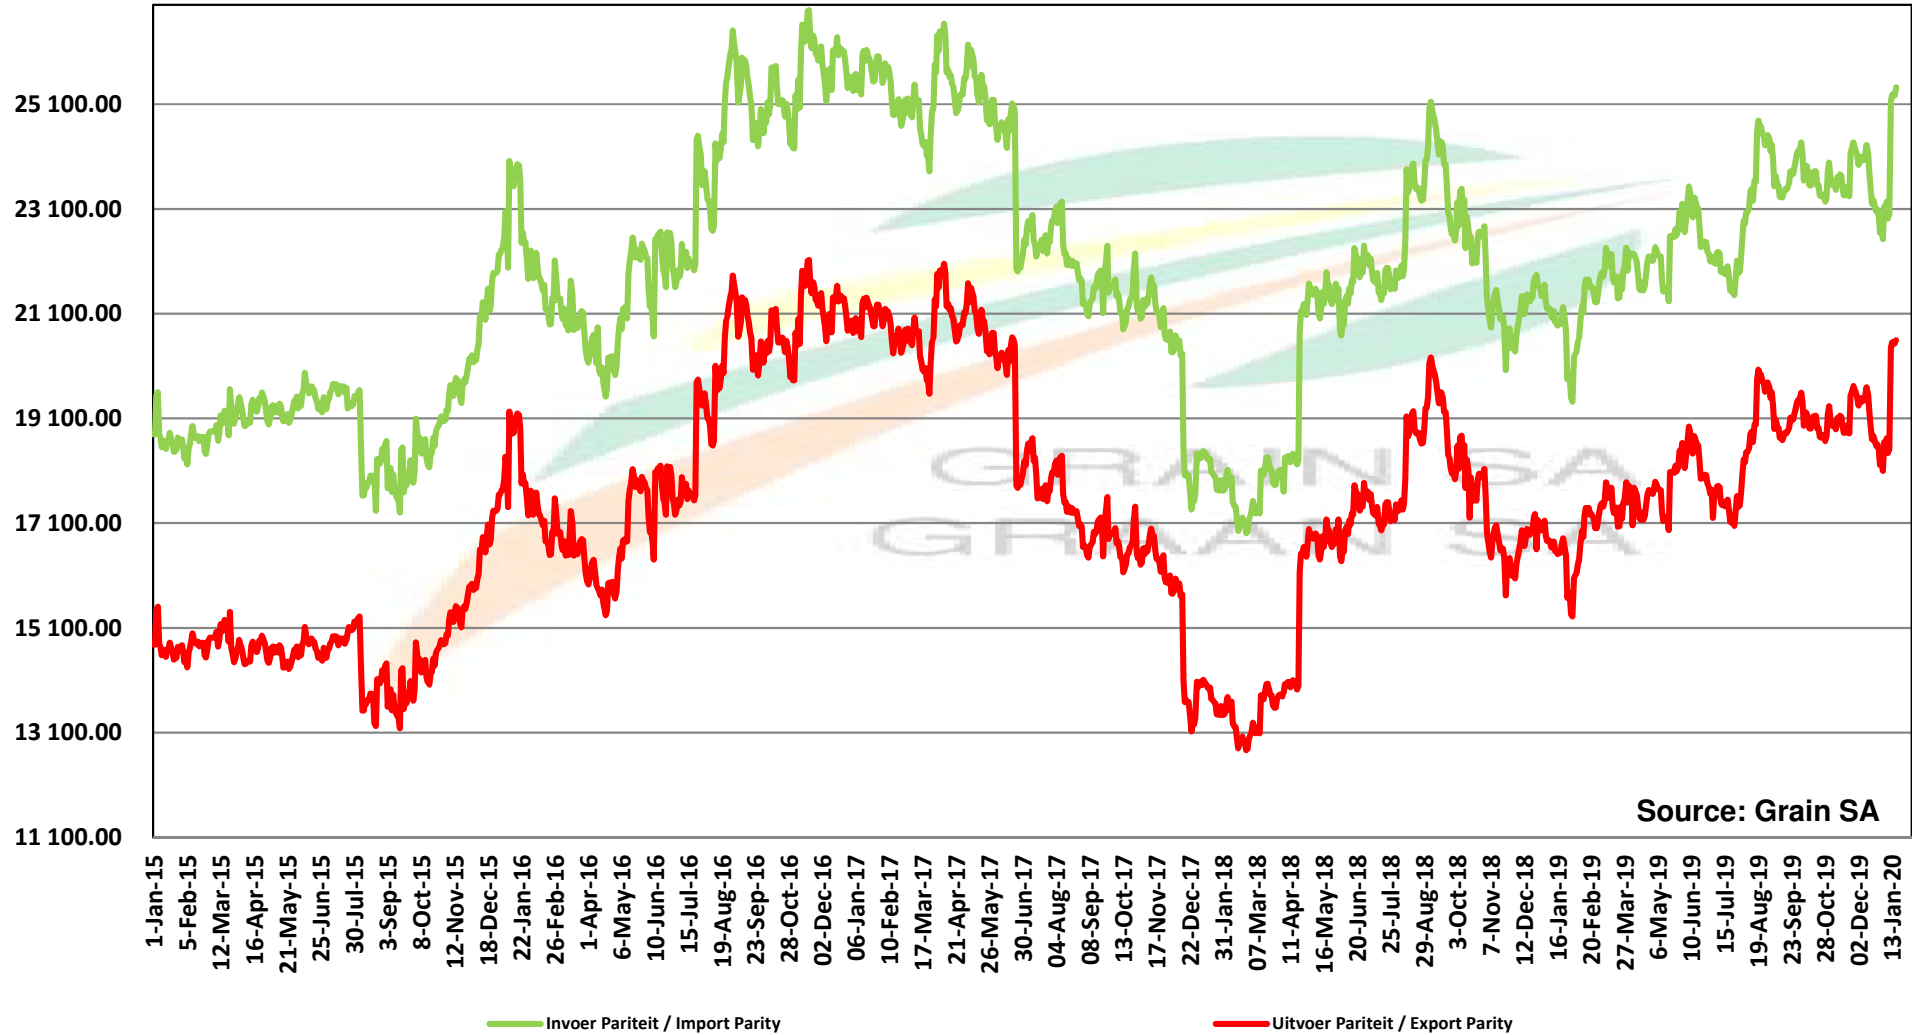

Source: Grain SA

PRICES OF DERIVED SOYBEAN DELIVERED IN RANDFONTEIN PRYSE VAN AFGELEIDE SOJABONE GELEWER IN RANDFONTEIN

Source: Grain SA

PRICES OF SOYBEAN CRUSHING MARGIN PRYSE VAN SOJABOON PERSMARGE

Source: Grain SA

PRICES OF BRAZILIAN SOYBEAN DELIVERED IN RANDFONTEIN PRYSE VAN BRASILIAANSE SOJABONE GELEWER IN RANDFONTEIN

Prices of Canola in the South Cape (Swellendam)
 Canolapryse in die Suid-Kaap (Swellendam)

Source: Grain SA

PRICES OF PROCESSED AND GRADED USA CHOICE GRADE GROUNDNUTS (40/50) (RANDFONTEIN)
PRYSE VAN UITGEDOP EN GESORTEERDE VSA KEURGRAAD GRONDBONE MET 'N PITGROOTTE VAN
40/50 pitgrootte (RANDFONTEIN)

PRODUCER PARITY PRICES OF PROCESSED AND GRADED CHOICE GRADE GROUNDNUTS (40/50)
PRODSENTE PARITEITSPRYSE VAN UITGEDOPE EN GESORTEERDE KEURGRAAD GRONDBONE MET
'N PITGROOTTE VAN 40/50