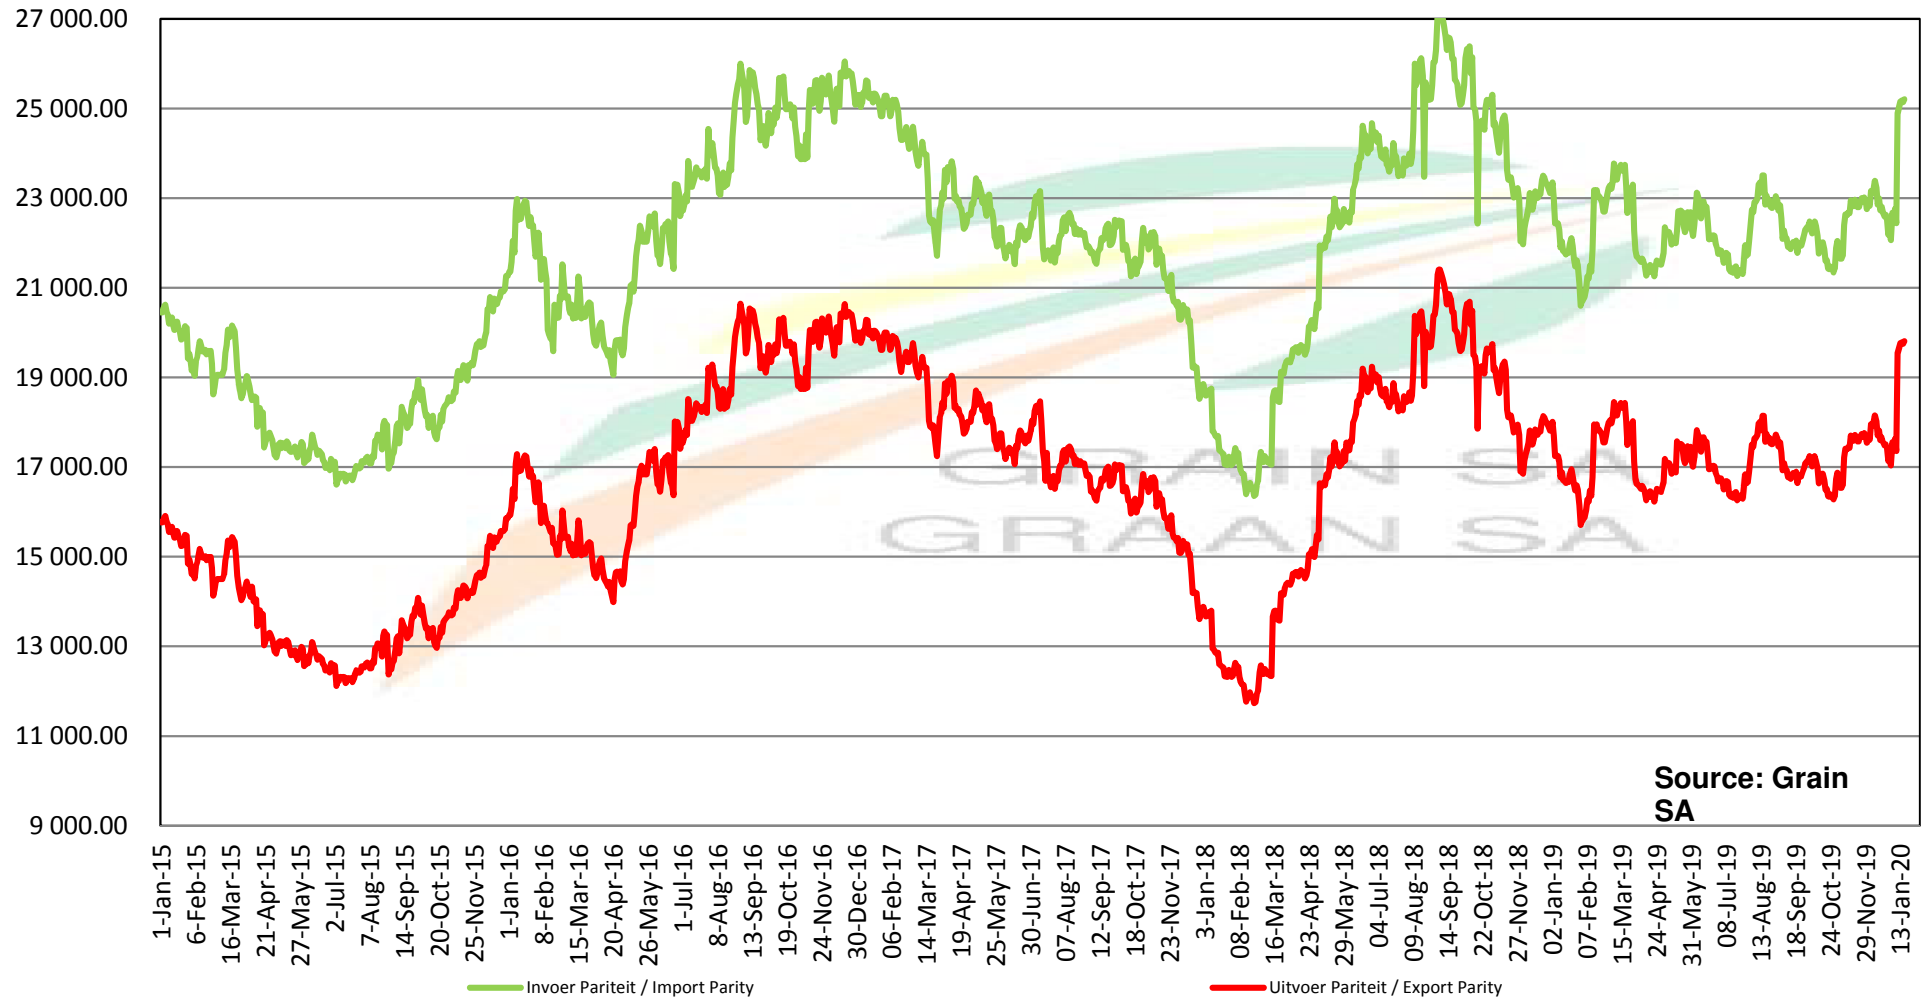

PRICES OF PROCESSED AND GRADED USA CHOICE GRADE GROUNDNUTS (40/50) (RANDFONTEIN)
PRYSE VAN UITGEDOP EN GESORTEERDE VSA KEURGRAAD GRONDBONE MET 'N PITGROOTTE VAN
40/50 pitgrootte (RANDFONTEIN)

PRODUCER PARITY PRICES OF PROCESSED AND GRADED CHOICE GRADE GROUNDNUTS (40/50)
PRODSENTE PARITEITSPRYSE VAN UITGEDOPE EN GESORTEERDE KEURGRAAD GRONDBONE MET
'N PITGROOTTE VAN 40/50

Source: Grain SA

PRICES OF PROCESSED AND GRADED ARGENTINEAN CHOICE GRADE GROUNDNUTS (40/50) (RANDFONTEIN)
 PRYSE VAN UITGEDOP EN GESORTEERDE ARGENTYNSKE KEURGRAADGRONDBONE MET 'N PITGROOTTE VAN
 40/50 (RANDFONTEIN)