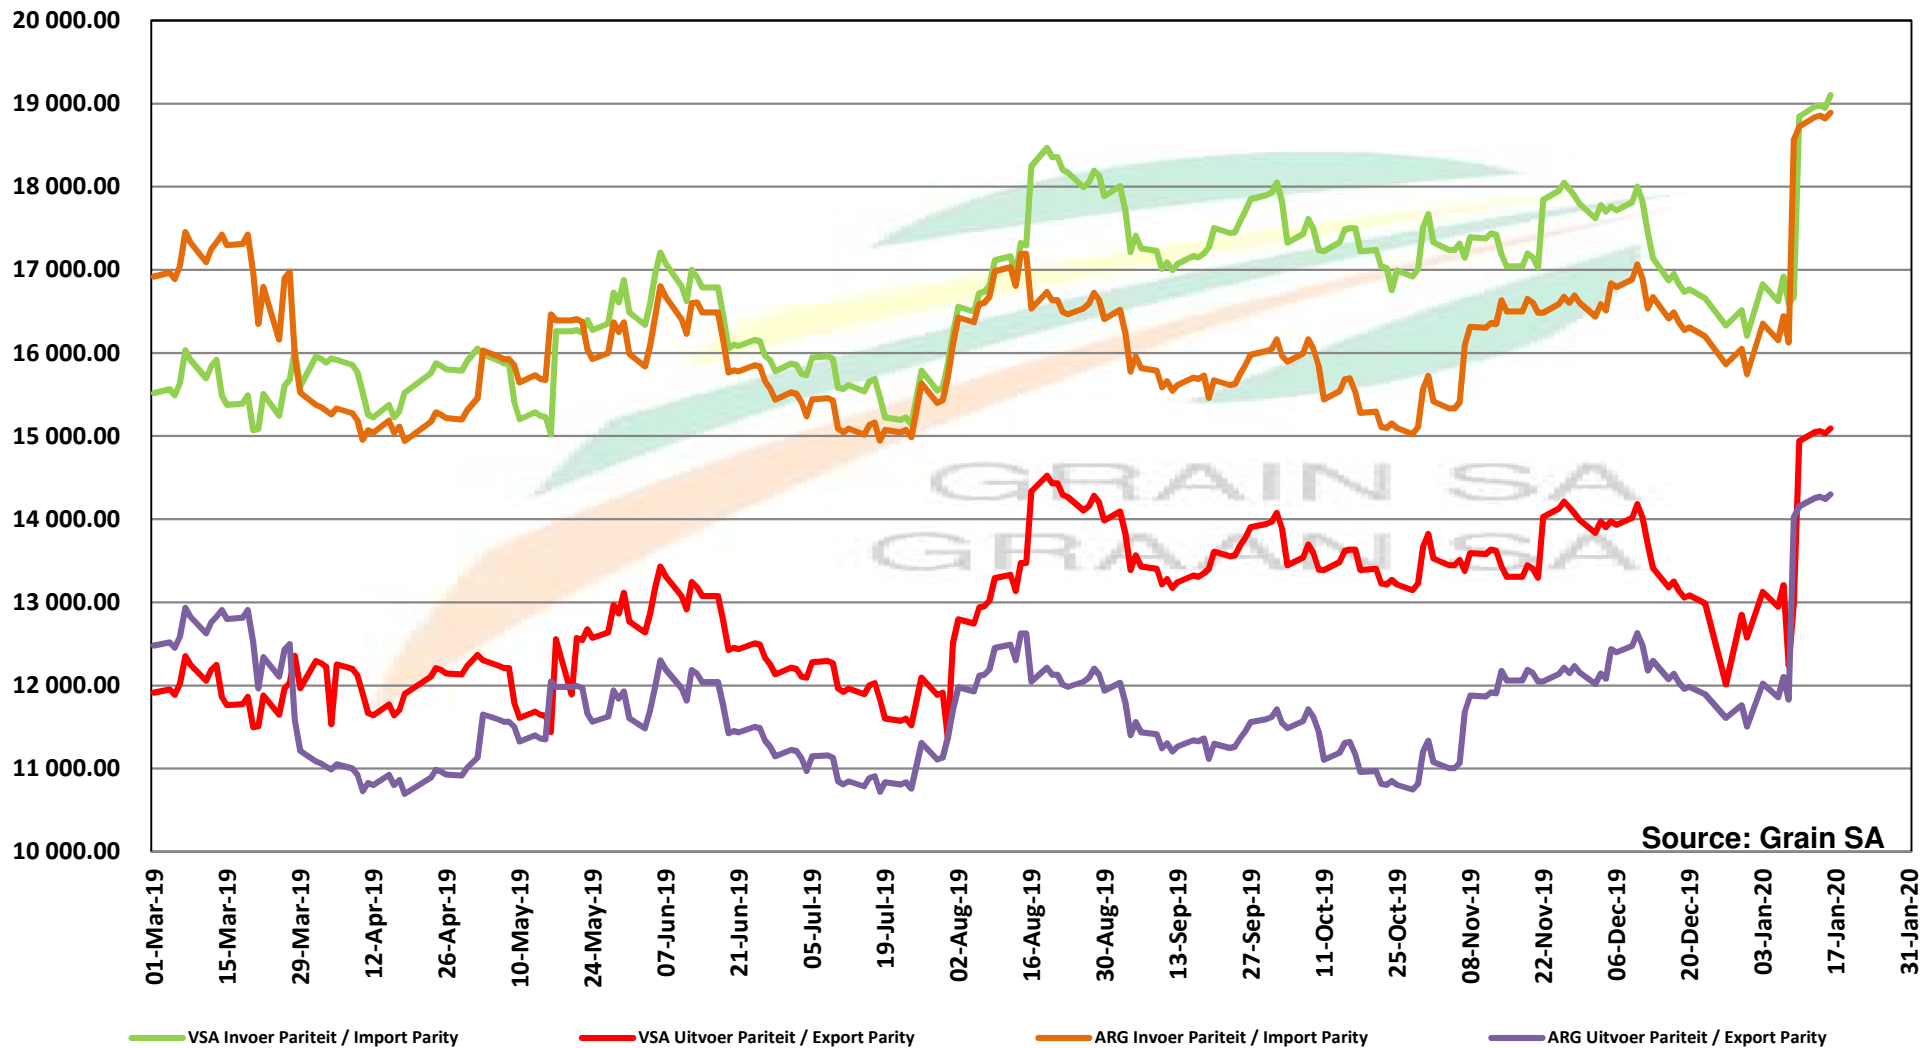

Source: Grain SA

PRICES OF DERIVED SOYBEAN DELIVERED IN RANDFONTEIN PRYSE VAN AFGELEIDE SOJABONE GELEWER IN RANDFONTEIN

Source: Grain SA

PRICES OF SOYBEAN CRUSHING MARGIN PRYSE VAN SOJABOON PERSMARGE

Source: Grain SA

PRICES OF BRAZILIAN SOYBEAN DELIVERED IN RANDFONTEIN PRYSE VAN BRASILIAANSE SOJABONE GELEWER IN RANDFONTEIN

Prices of Canola in the South Cape (Swellendam)
 Canolapryse in die Suid-Kaap (Swellendam)

Source: Grain SA

PRICES OF PROCESSED AND GRADED USA CHOICE GRADE GROUNDNUTS (40/50) (RANDFONTEIN)
PRYSE VAN UITGEDOP EN GESORTEERDE VSA KEURGRAAD GRONDBONE MET 'N PITGROOTTE VAN
40/50 pitgrootte (RANDFONTEIN)

PRODUCER PARITY PRICES OF PROCESSED AND GRADED CHOICE GRADE GROUNDNUTS (40/50)
PRODSENTE PARITEITSPRYSE VAN UITGEDOPE EN GESORTEERDE KEURGRAAD GRONDBONE MET
'N PITGROOTTE VAN 40/50