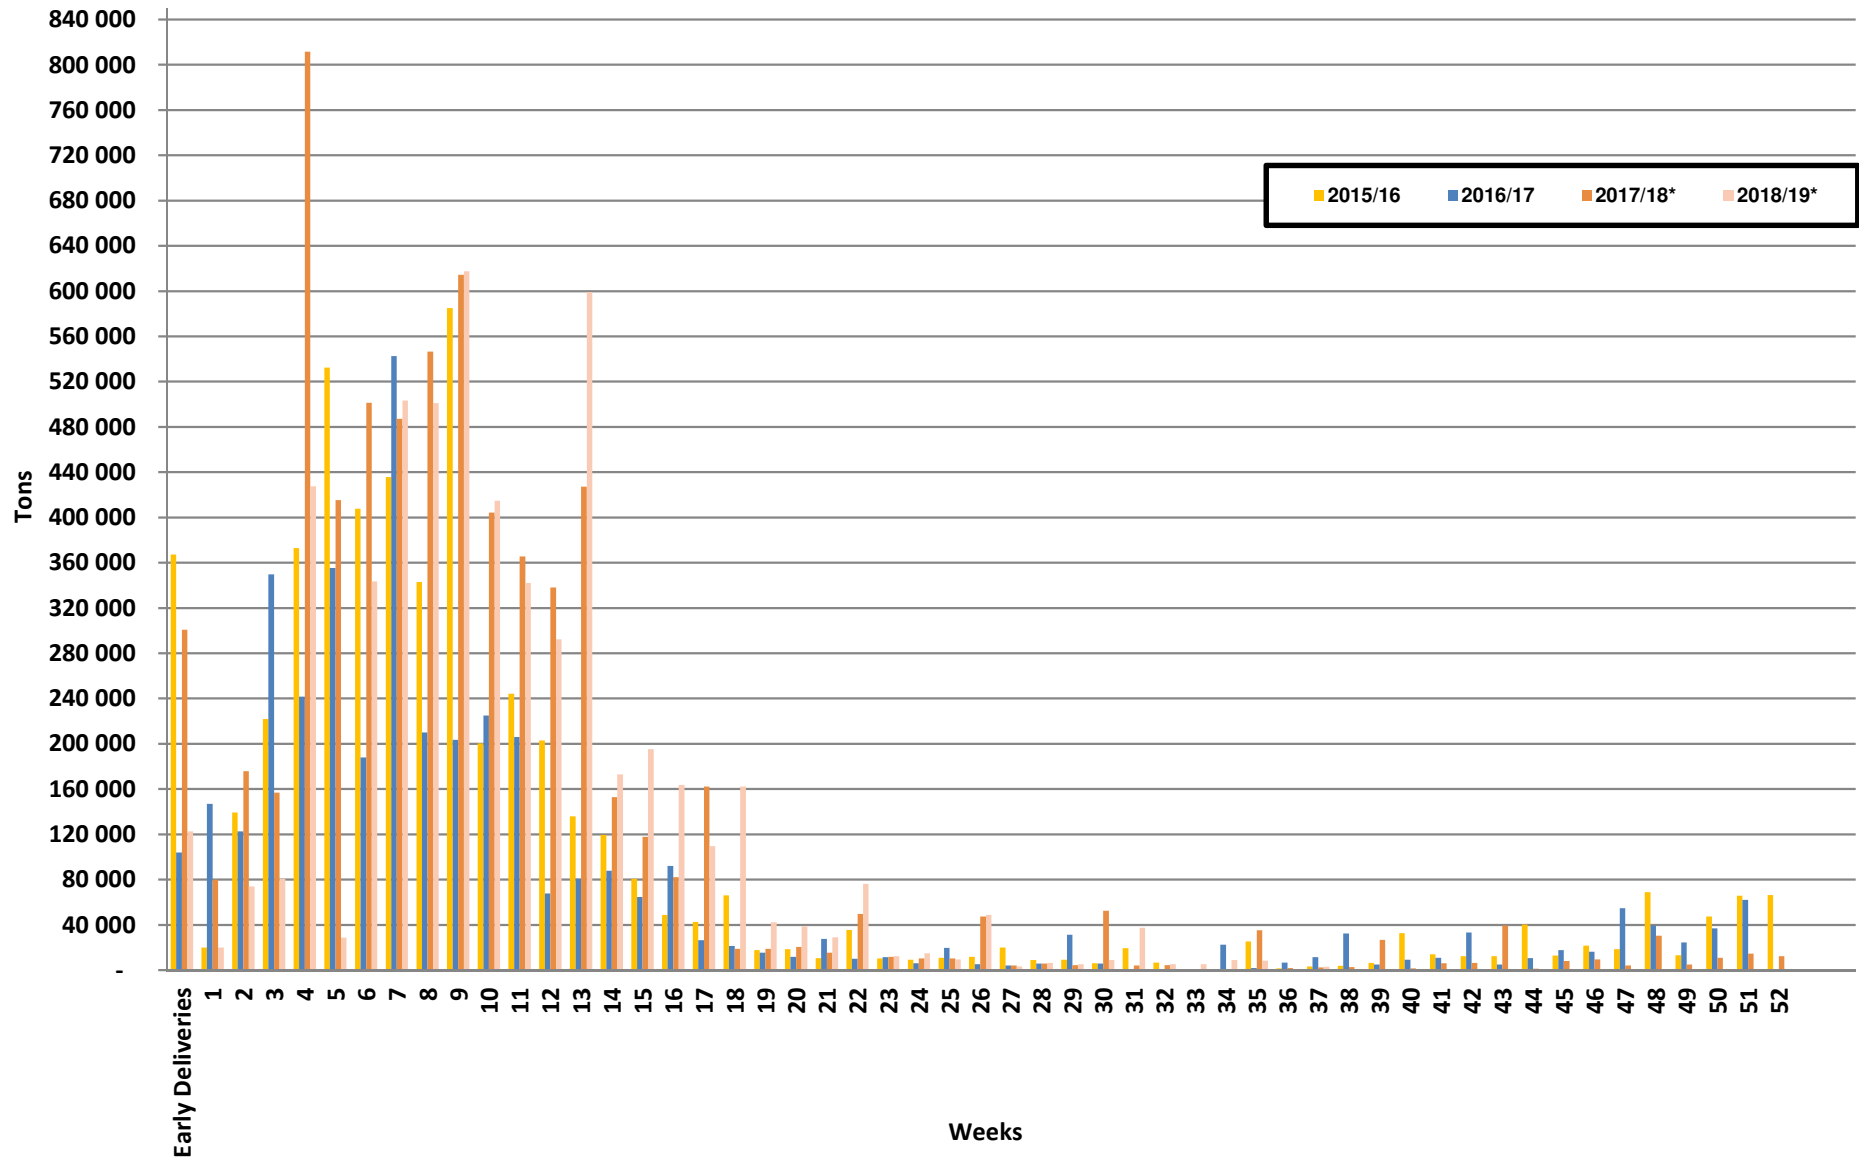

# White Maize: Weekly producer deliveries

## Yellow Maize: Weekly producer deliveries

## Weeklikse mielielewerings (Bemarkingsjaar: Mei tot April 2017/18)

### Weeklikse totale miellewerings (Bemarkingsjaar: Mei tot April)