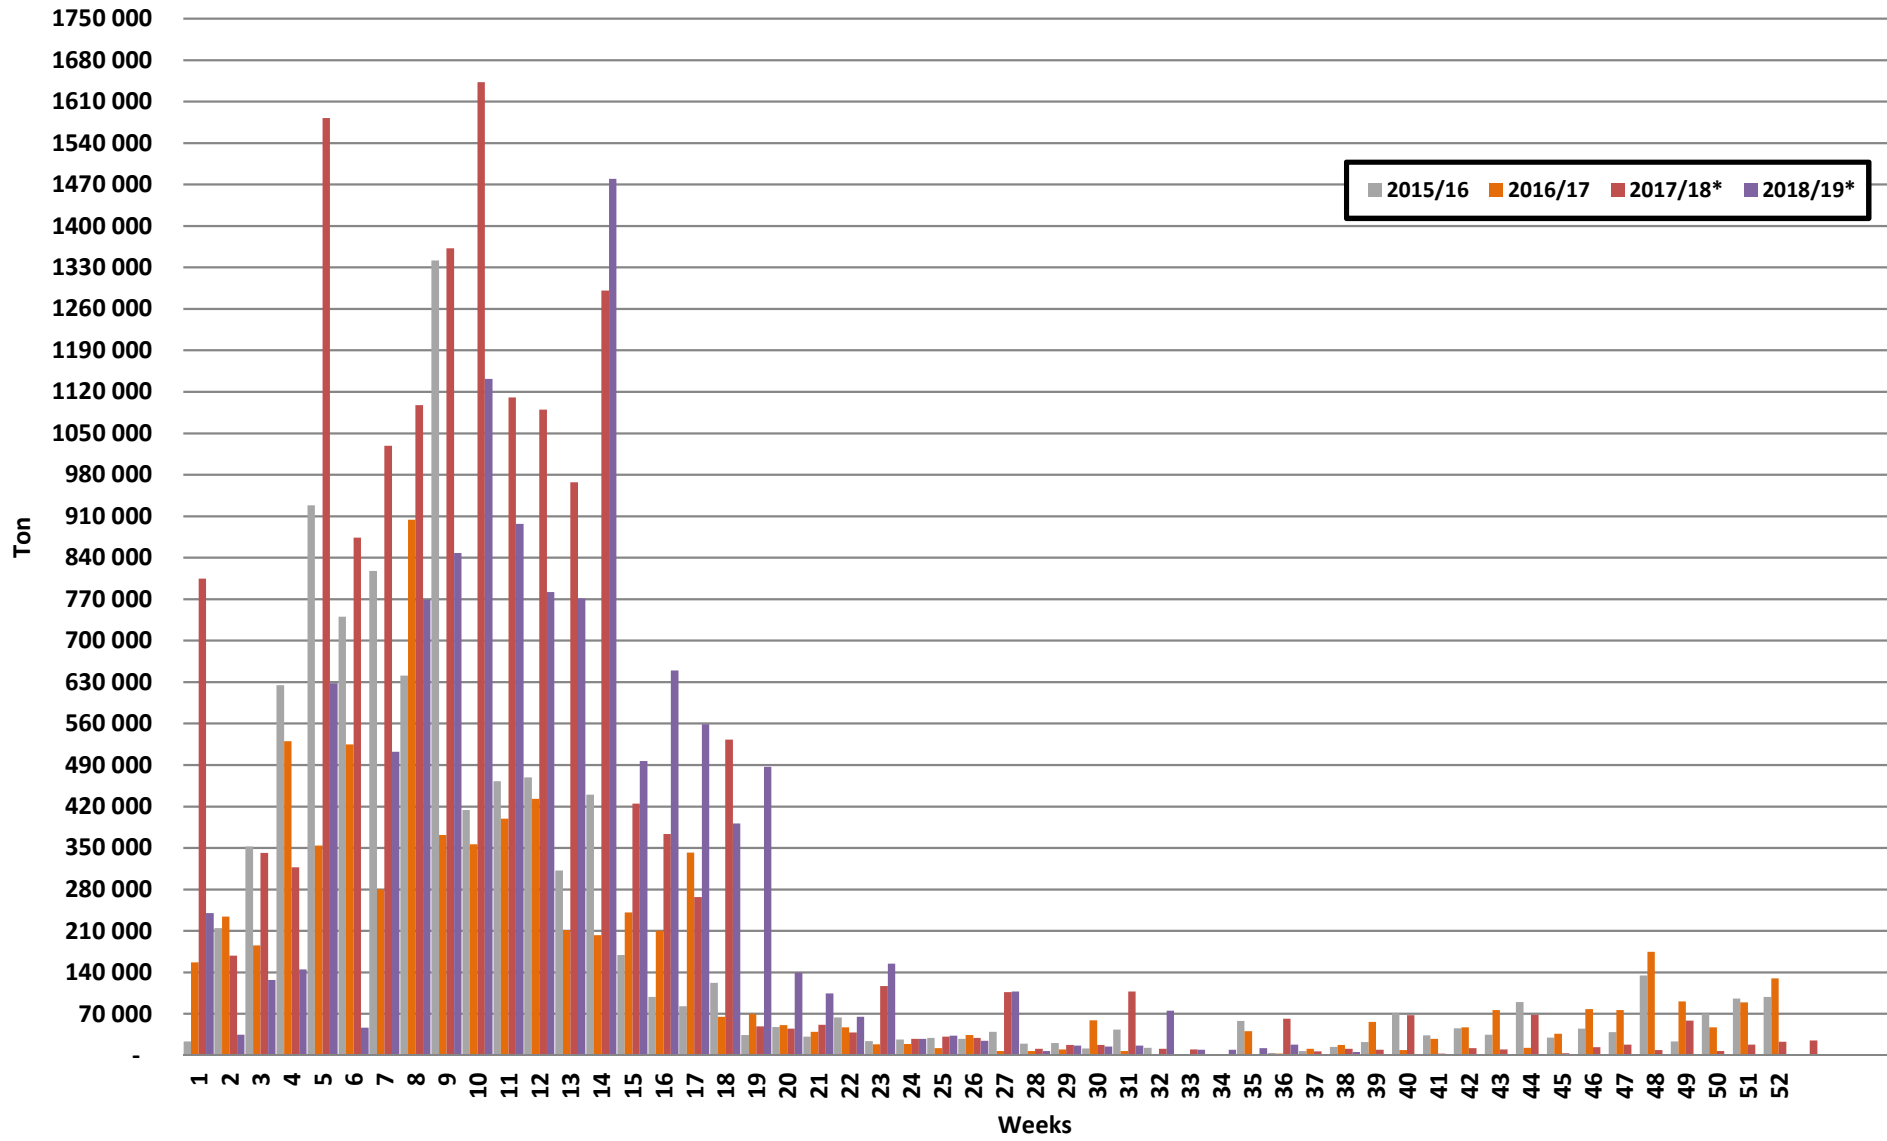

# White Maize: Weekly producer deliveries

## Yellow Maize: Weekly producer deliveries

## Weeklikse mielielewerings (Bemarkingsjaar: Mei tot April 2017/18)

### Weeklikse totale miellewerings (Bemarkingsjaar: Mei tot April)