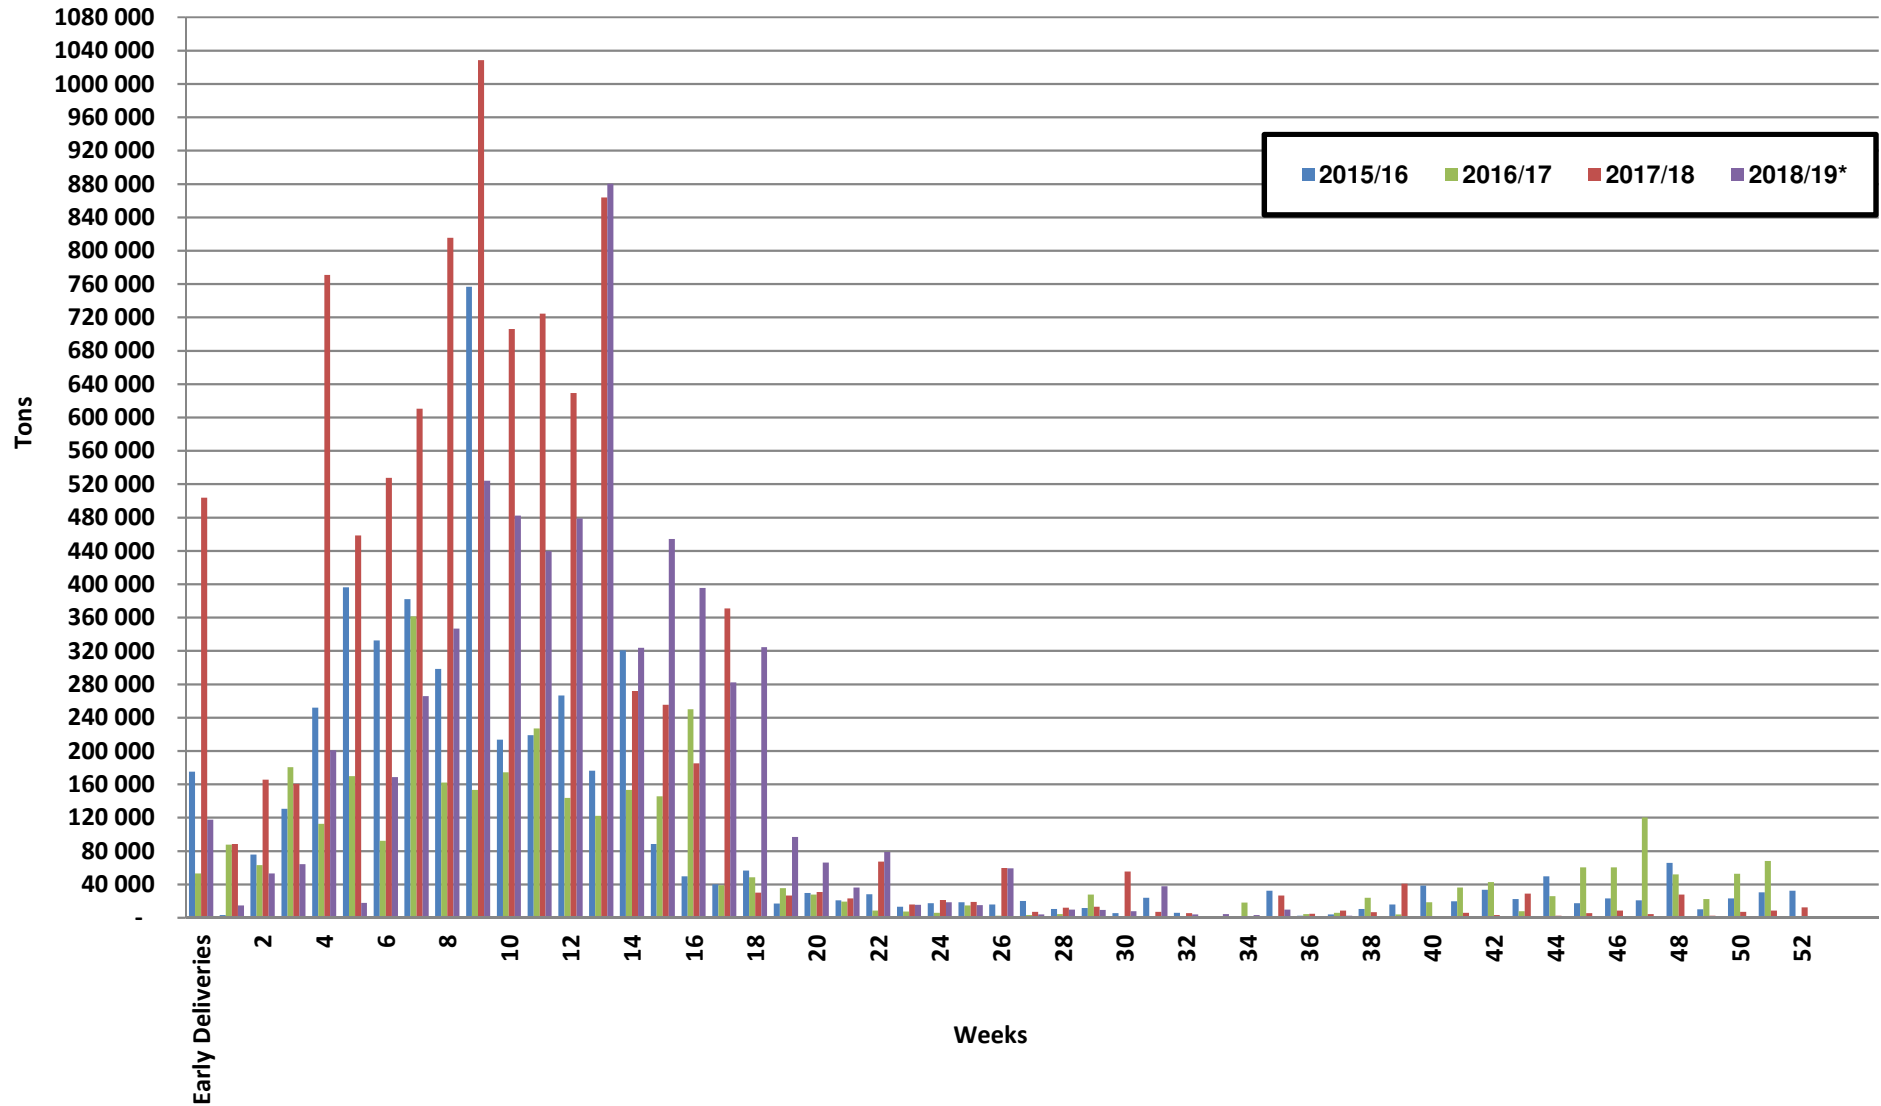

# White Maize: Weekly producer deliveries

## Yellow Maize: Weekly producer deliveries

## Weeklikse mielielewerings (Bemarkingsjaar: Mei tot April 2017/18)

### Weeklikse totale miellewerings (Bemarkingsjaar: Mei tot April)