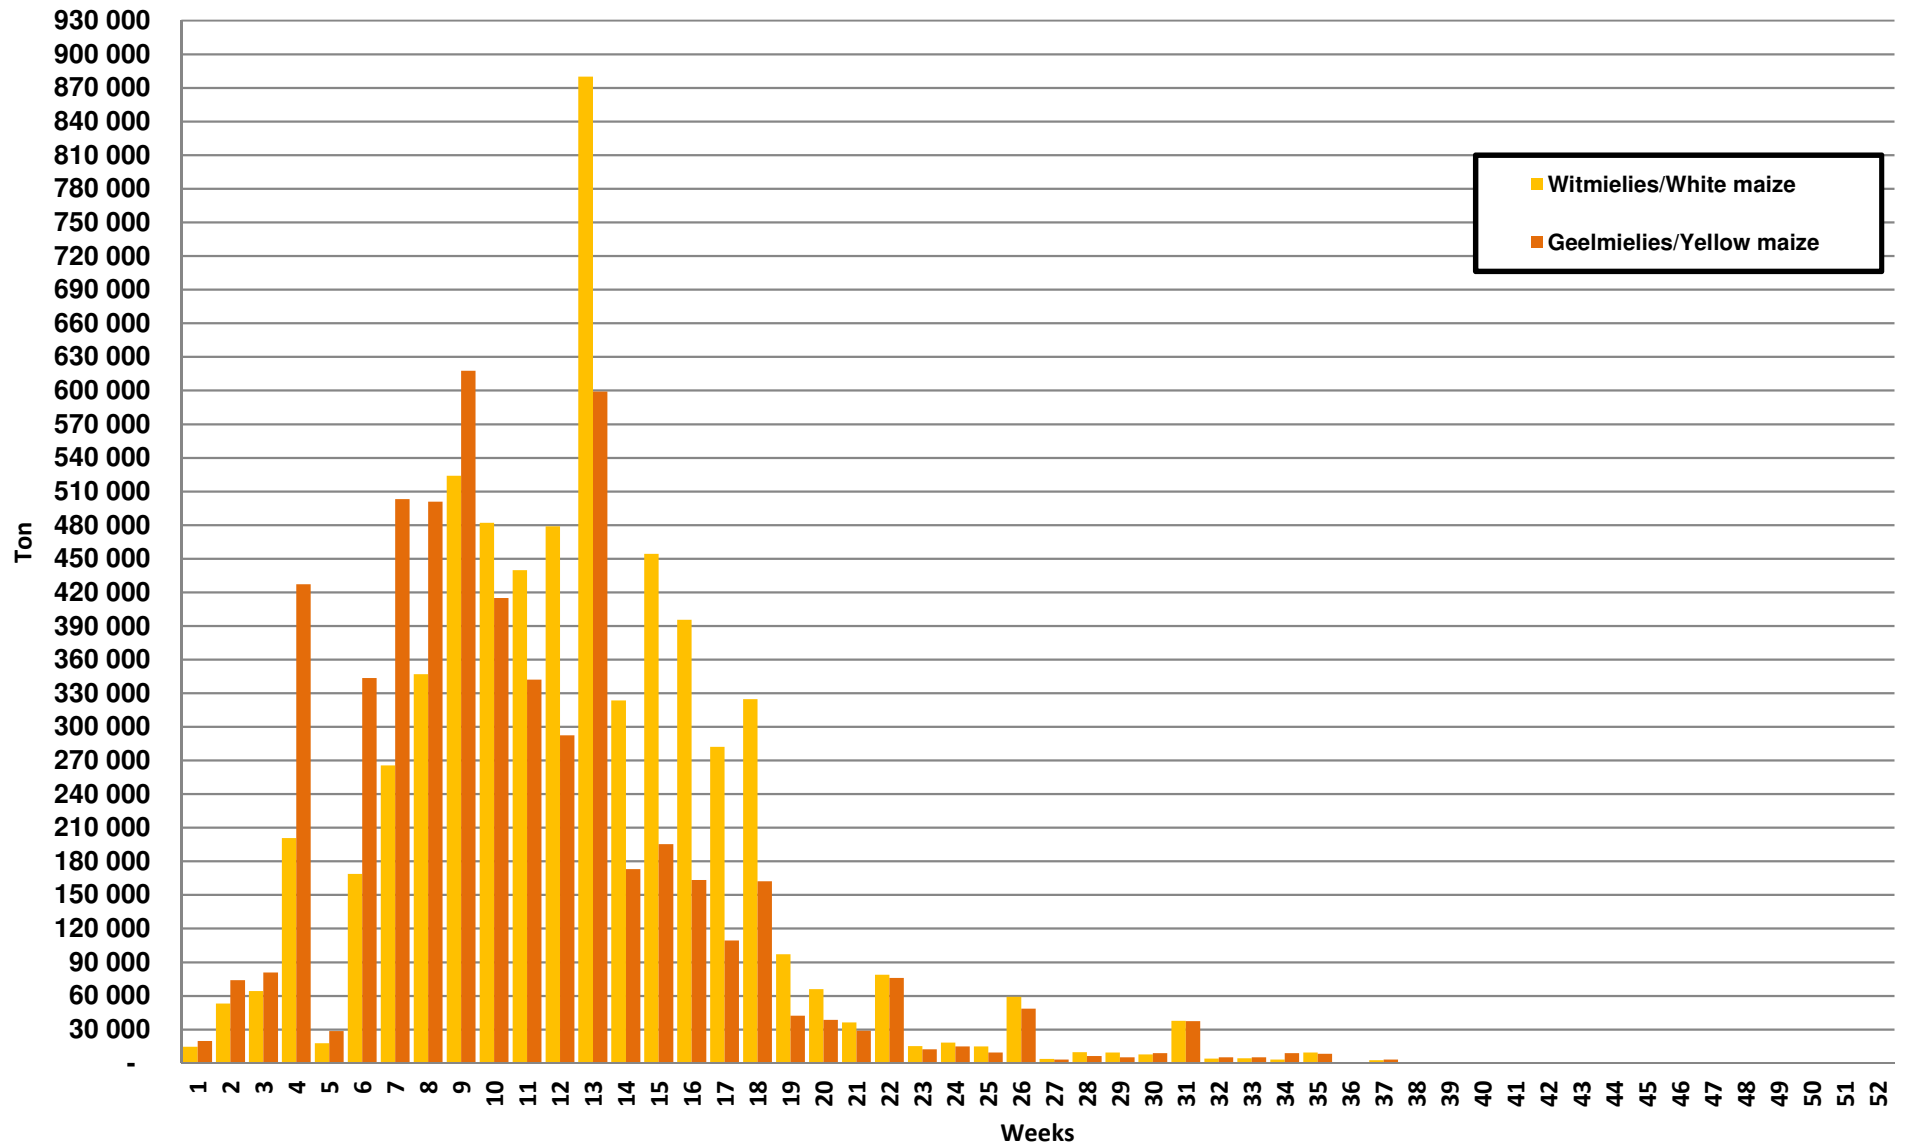

# White Maize: Weekly producer deliveries

## Yellow Maize: Weekly producer deliveries

## Weeklikse mielielewerings (Bemarkingsjaar: Mei tot April 2017/18)

### Weeklikse totale miellewerings (Bemarkingsjaar: Mei tot April)