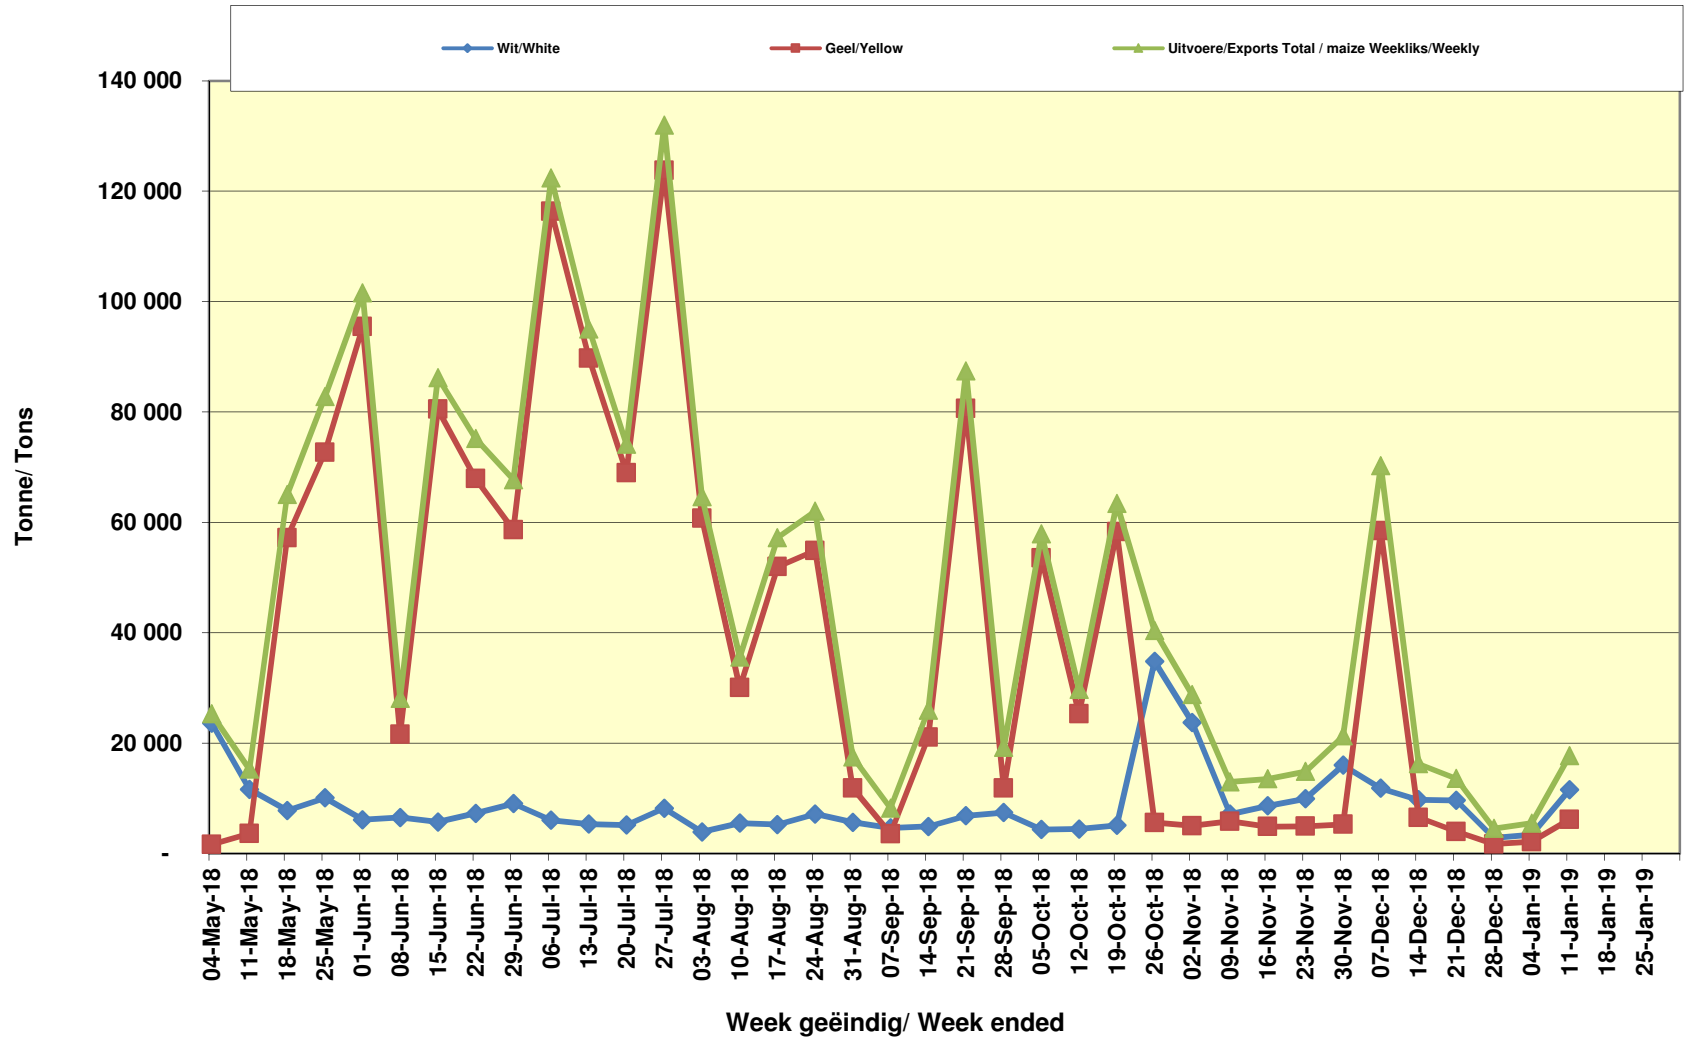

Cumulative Exports of Maize 2018/19 Bemarkingseisoen/ Marketing season