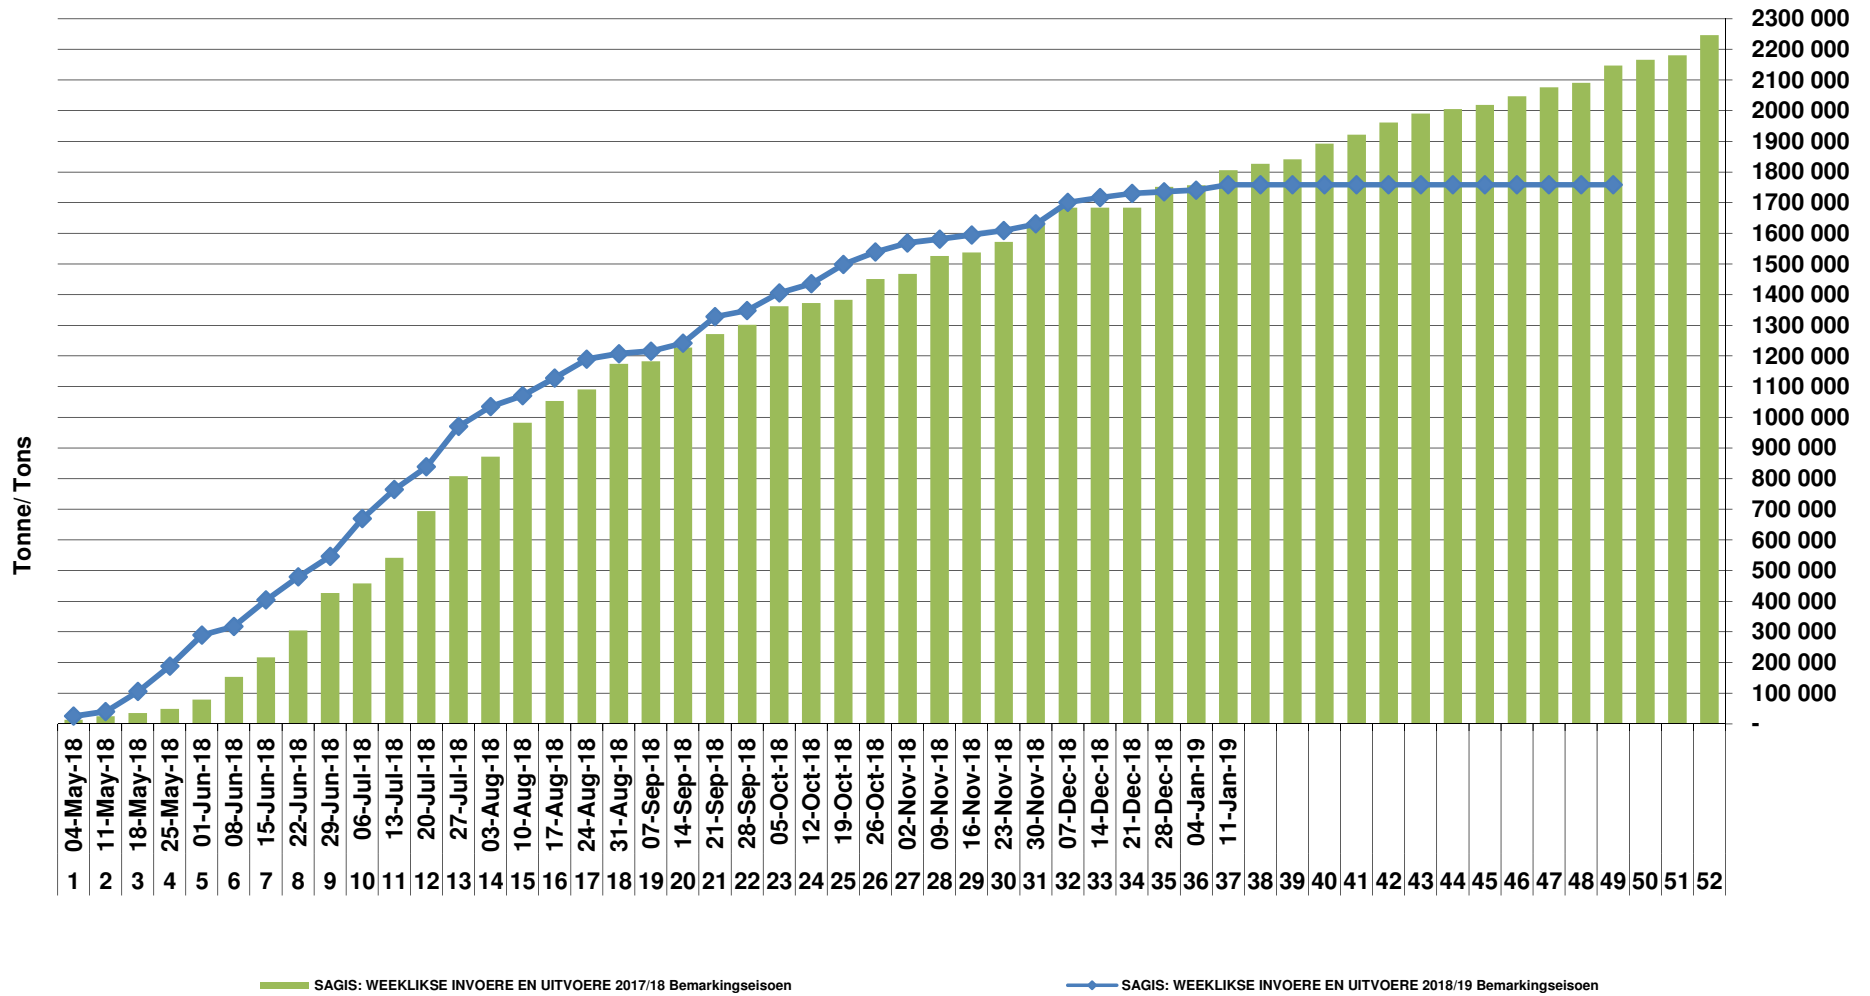

Cumulative Exports of Maize for 2017/18