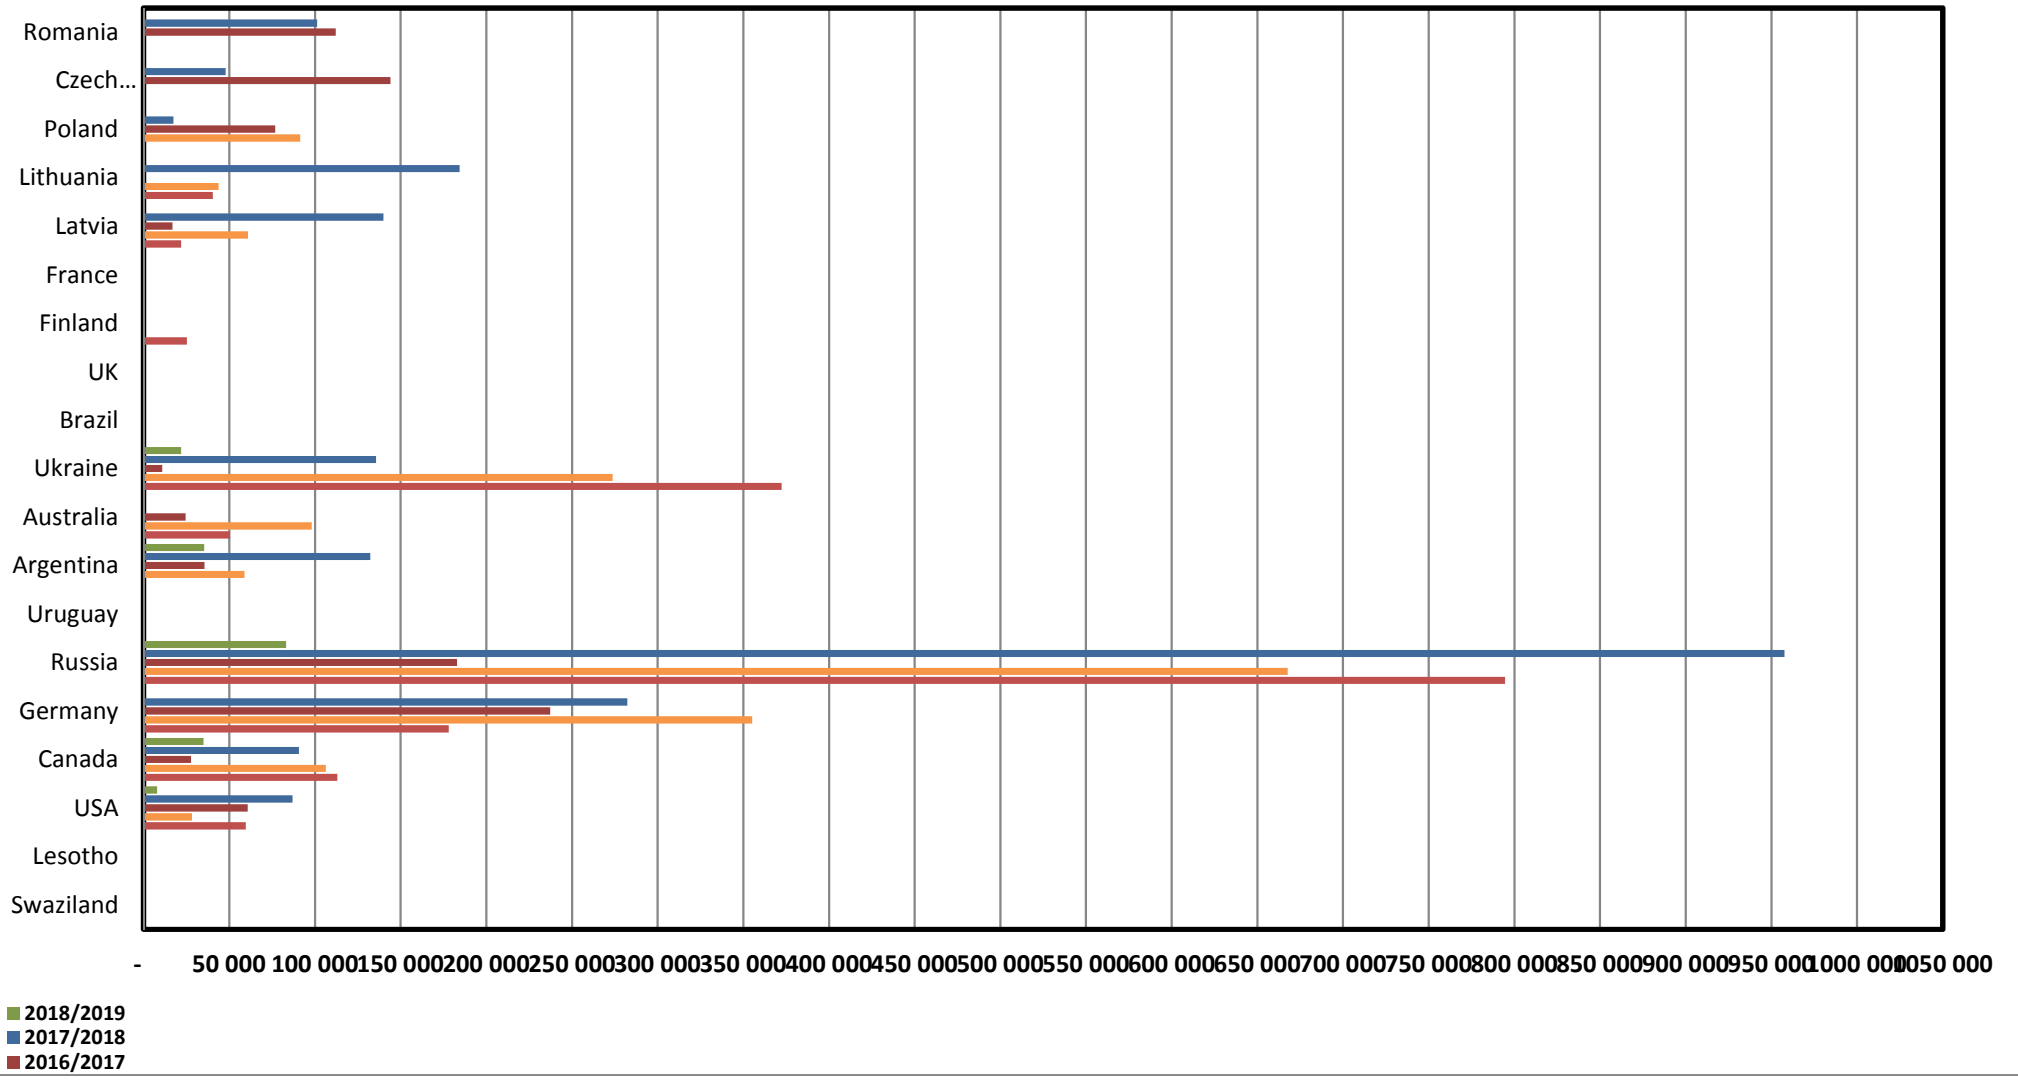

South African Wheat Imports / Suid-Afrikaanse Koring Invoere

Koringinvoere/Wheat imports - 2018/2019 (ton)

Koringuitvoere/Wheat exports - 2018/2019 (ton)

**KORING: IN EN UITVOERE (2018/2019)
WHEAT : IMPORTS AND EXPORTS (2016/2017)**