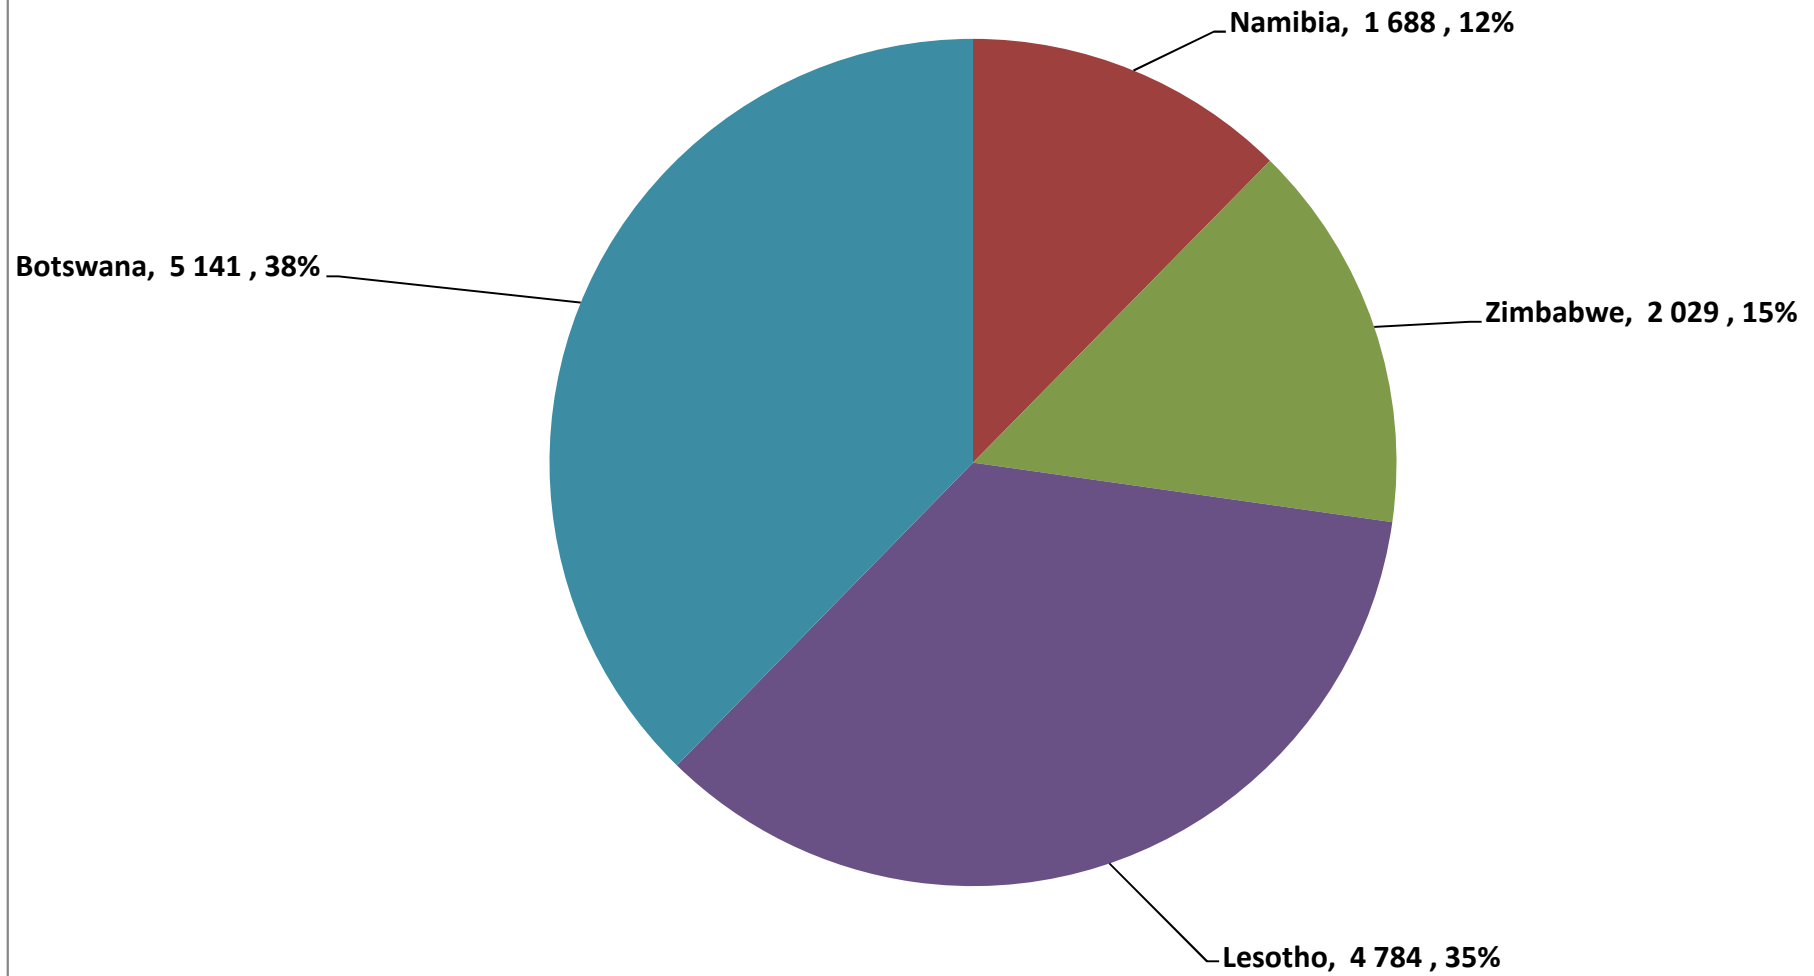

South African Wheat Imports / Suid-Afrikaanse Koring Invoere

Koringinvoere/Wheat imports - 2018/2019 (ton)

Koringuitvoere/Wheat exports - 2018/2019 (ton)

**KORING: IN EN UITVOERE (2018/2019)
WHEAT : IMPORTS AND EXPORTS (2016/2017)**