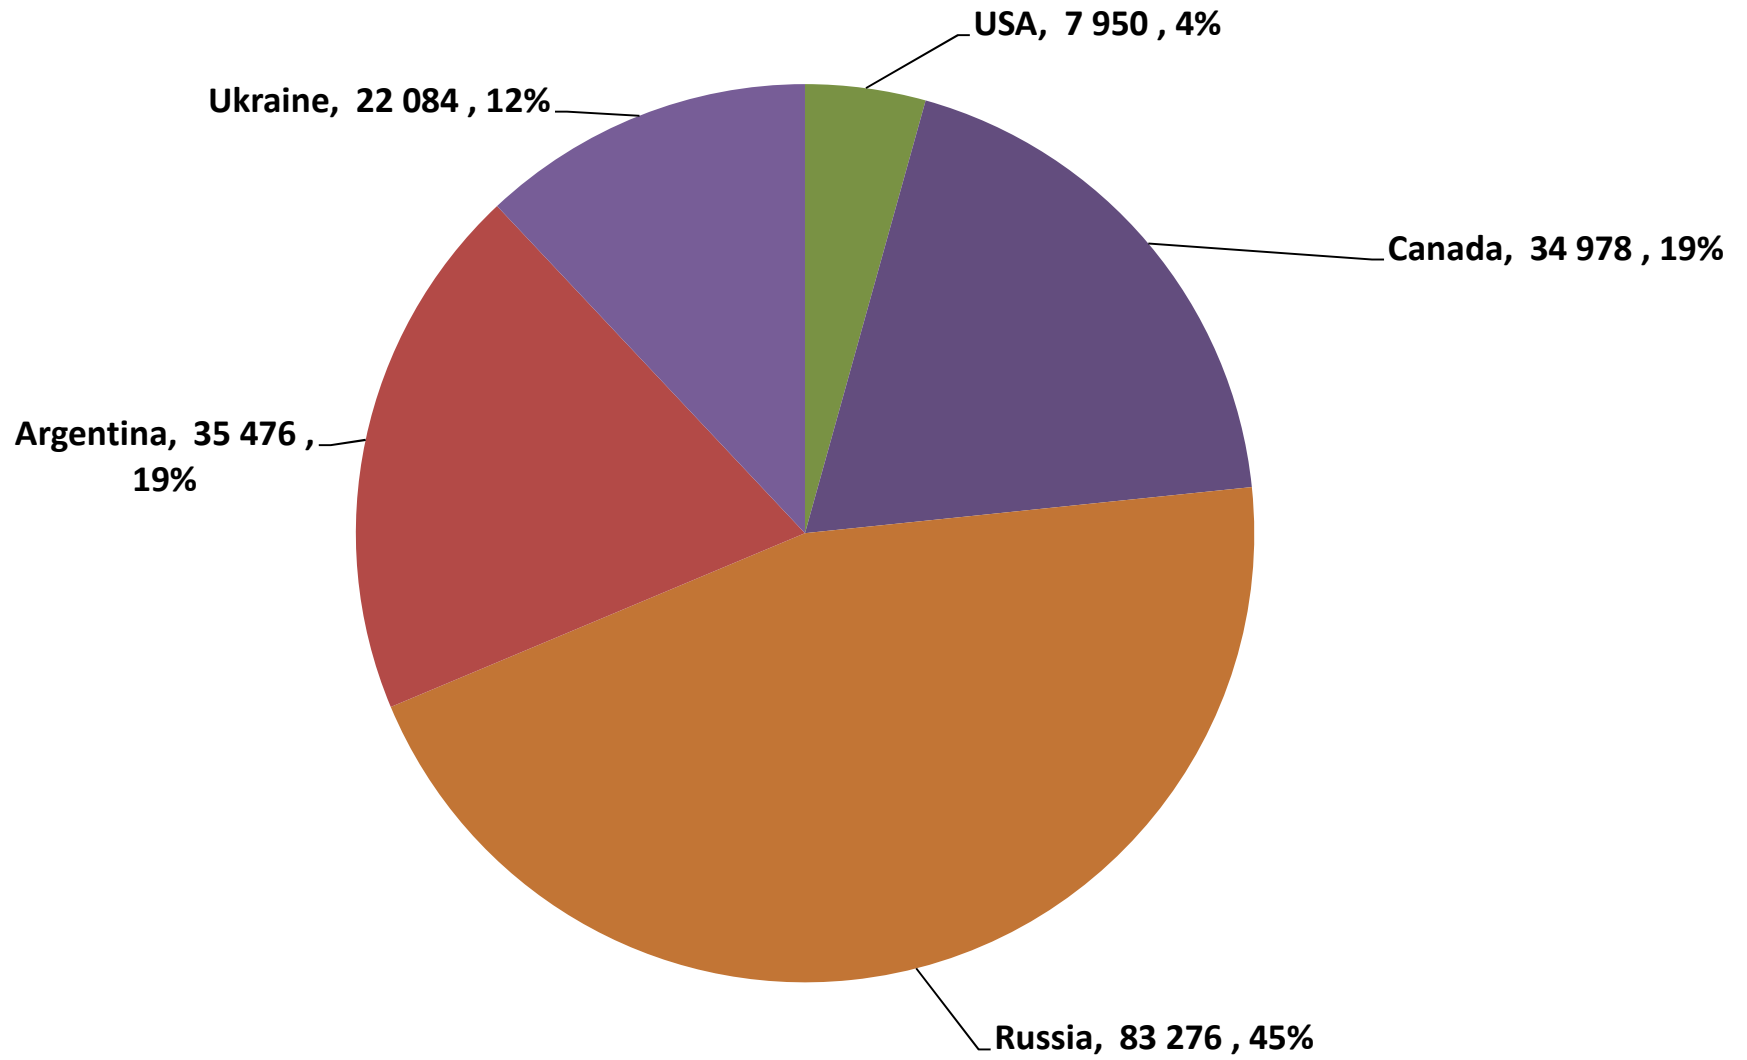

South African Wheat Imports / Suid-Afrikaanse Koring Invoere

Koringinvoere/Wheat imports - 2018/2019 (ton)

Koringuitvoere/Wheat exports - 2018/2019 (ton)

**KORING: IN EN UITVOERE (2018/2019)
WHEAT : IMPORTS AND EXPORTS (2016/2017)**