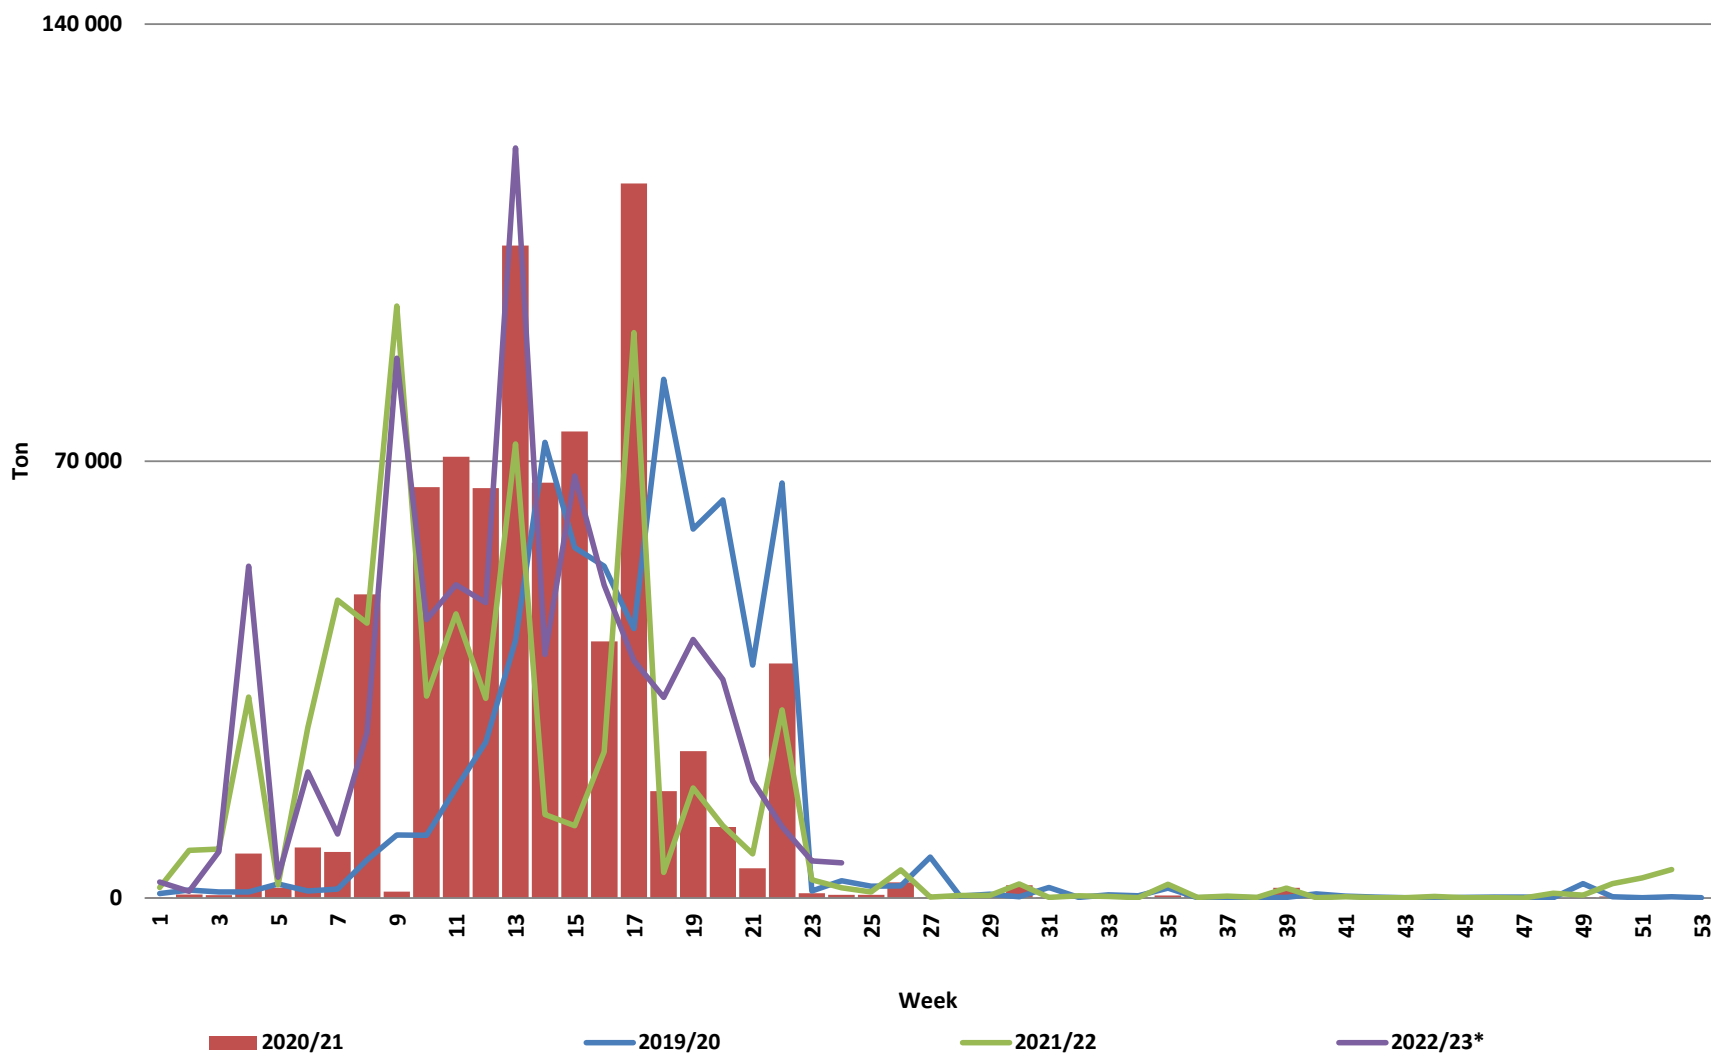

Weeklikse sonneblomsaad lewerings (Bemarkingsjaar: Maart tot Februarie)

Weeklikse kumulatiewe Sonneblomsaad lewerings (Bemarkingsjaar: Maart tot Februarie)

Total YTD sunflower seed deliveries for the 2022/23 season vs previous season's