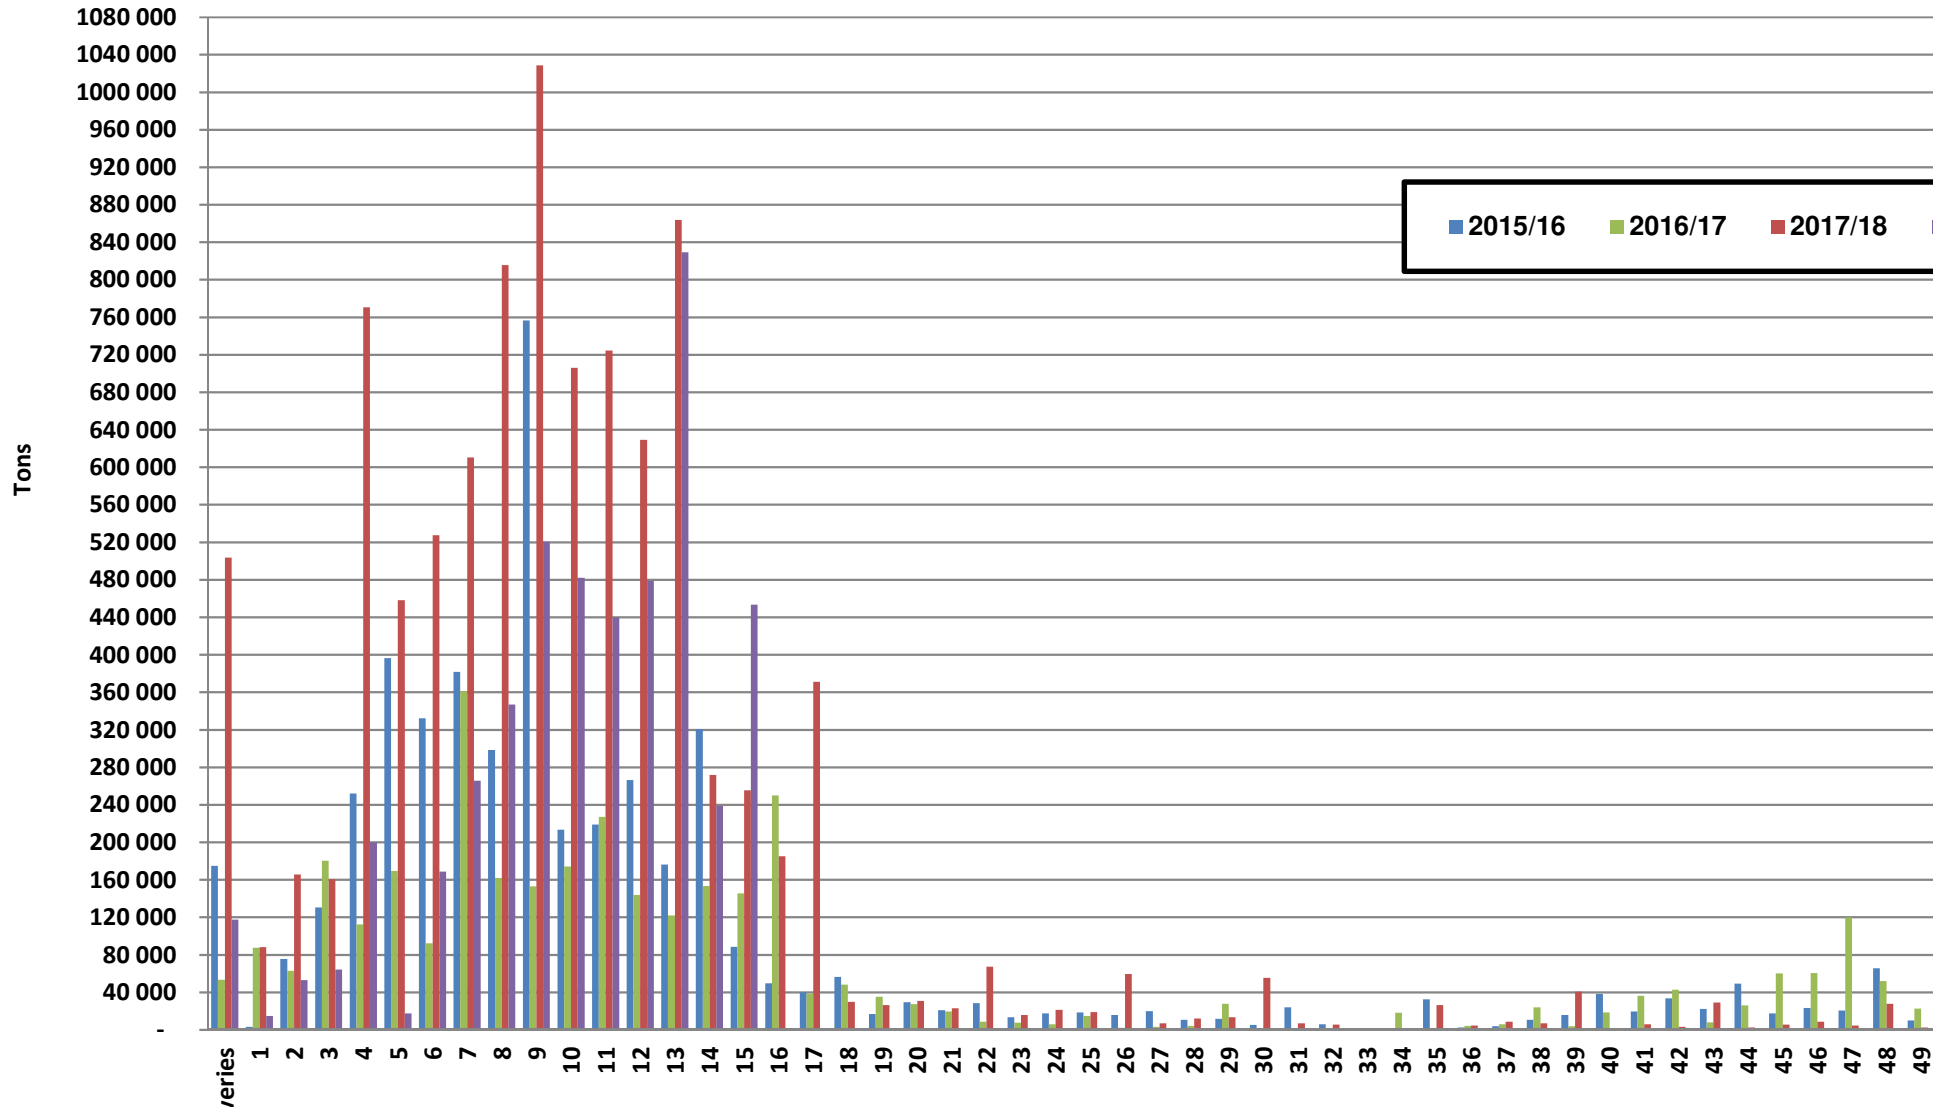

White Maize: Weekly producer deliveries

Yellow Maize: Weekly producer deliveries

Weeklikse mielielewerings (Bemarkingsjaar: Mei tot April 2017/18)

Weeklikse totale mielielewerings (Bemarkingsjaar: Mei tot April)

Weeklikse kumulatiewe mielielewerings (Bemarkingsjaar: Mei tot April)

Total YTD maize deliveries for the 2018/19 season vs previous season's