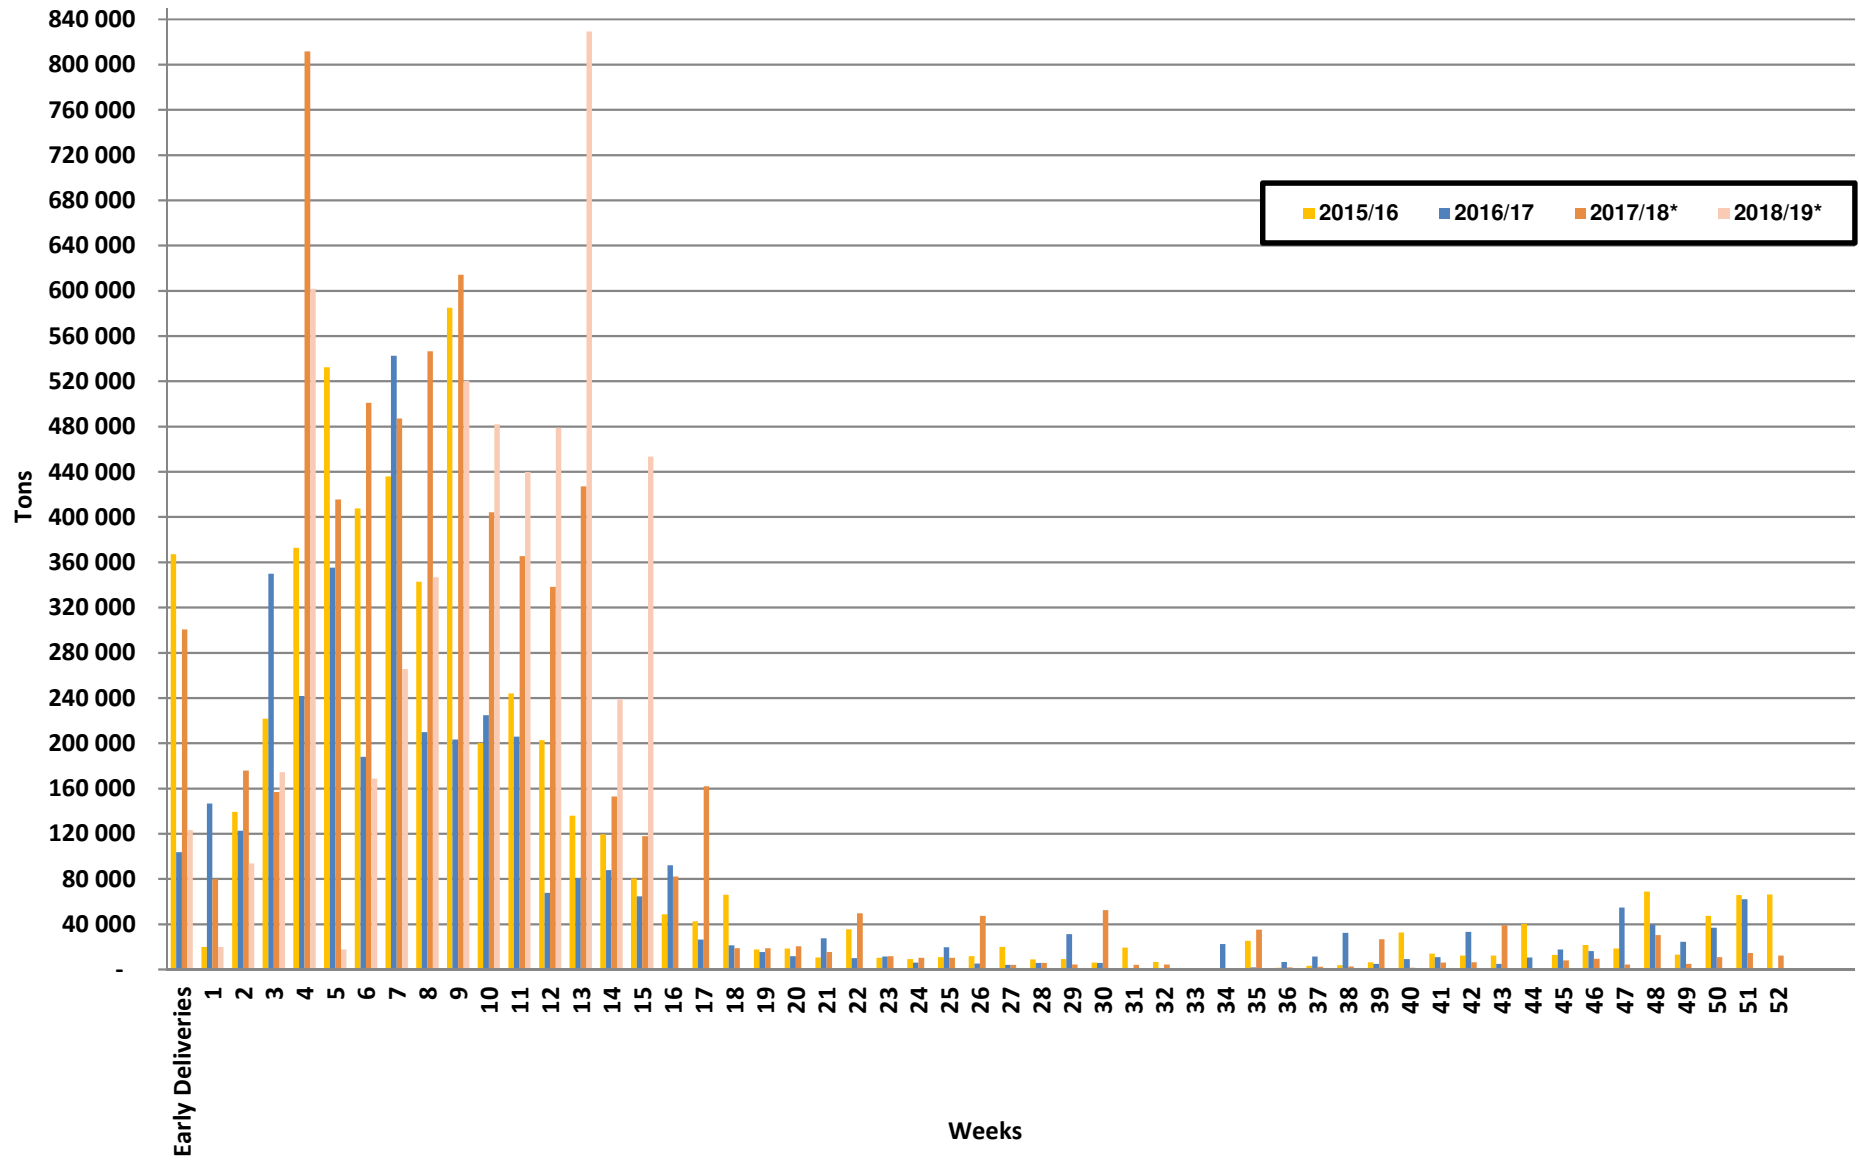

White Maize: Weekly producer deliveries

Yellow Maize: Weekly producer deliveries

Weeklikse mielielewerings (Bemarkingsjaar: Mei tot April 2017/18)

Weeklikse totale mielielewerings (Bemarkingsjaar: Mei tot April)

Weeklikse kumulatiewe mielielewerings (Bemarkingsjaar: Mei tot April)

Total YTD maize deliveries for the 2018/19 season vs previous season's