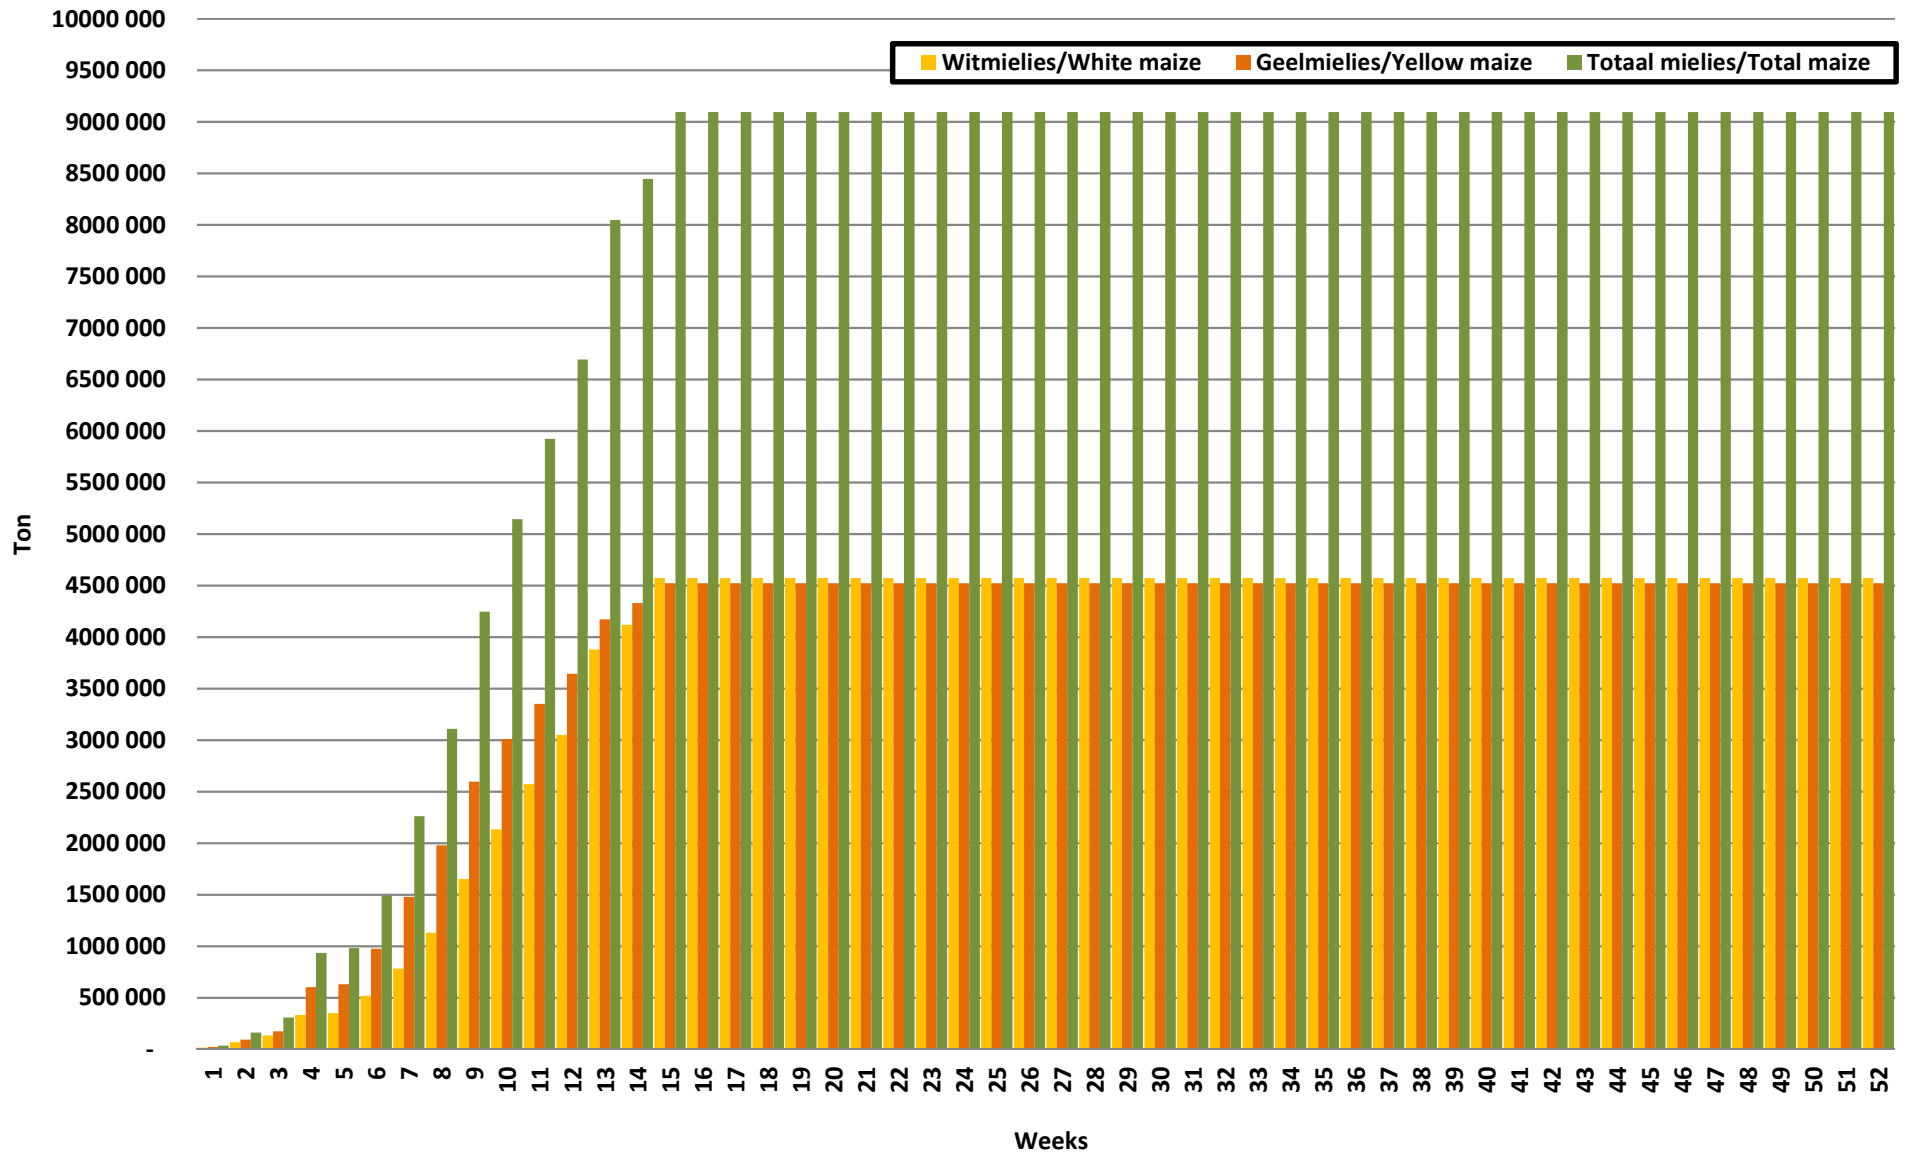

White Maize: Weekly producer deliveries

Yellow Maize: Weekly producer deliveries

Weeklikse mielielewerings (Bemarkingsjaar: Mei tot April 2017/18)

Weeklikse totale mielielewerings (Bemarkingsjaar: Mei tot April)

Weeklikse kumulatiewe mielielewerings (Bemarkingsjaar: Mei tot April)

Total YTD maize deliveries for the 2018/19 season vs previous season's