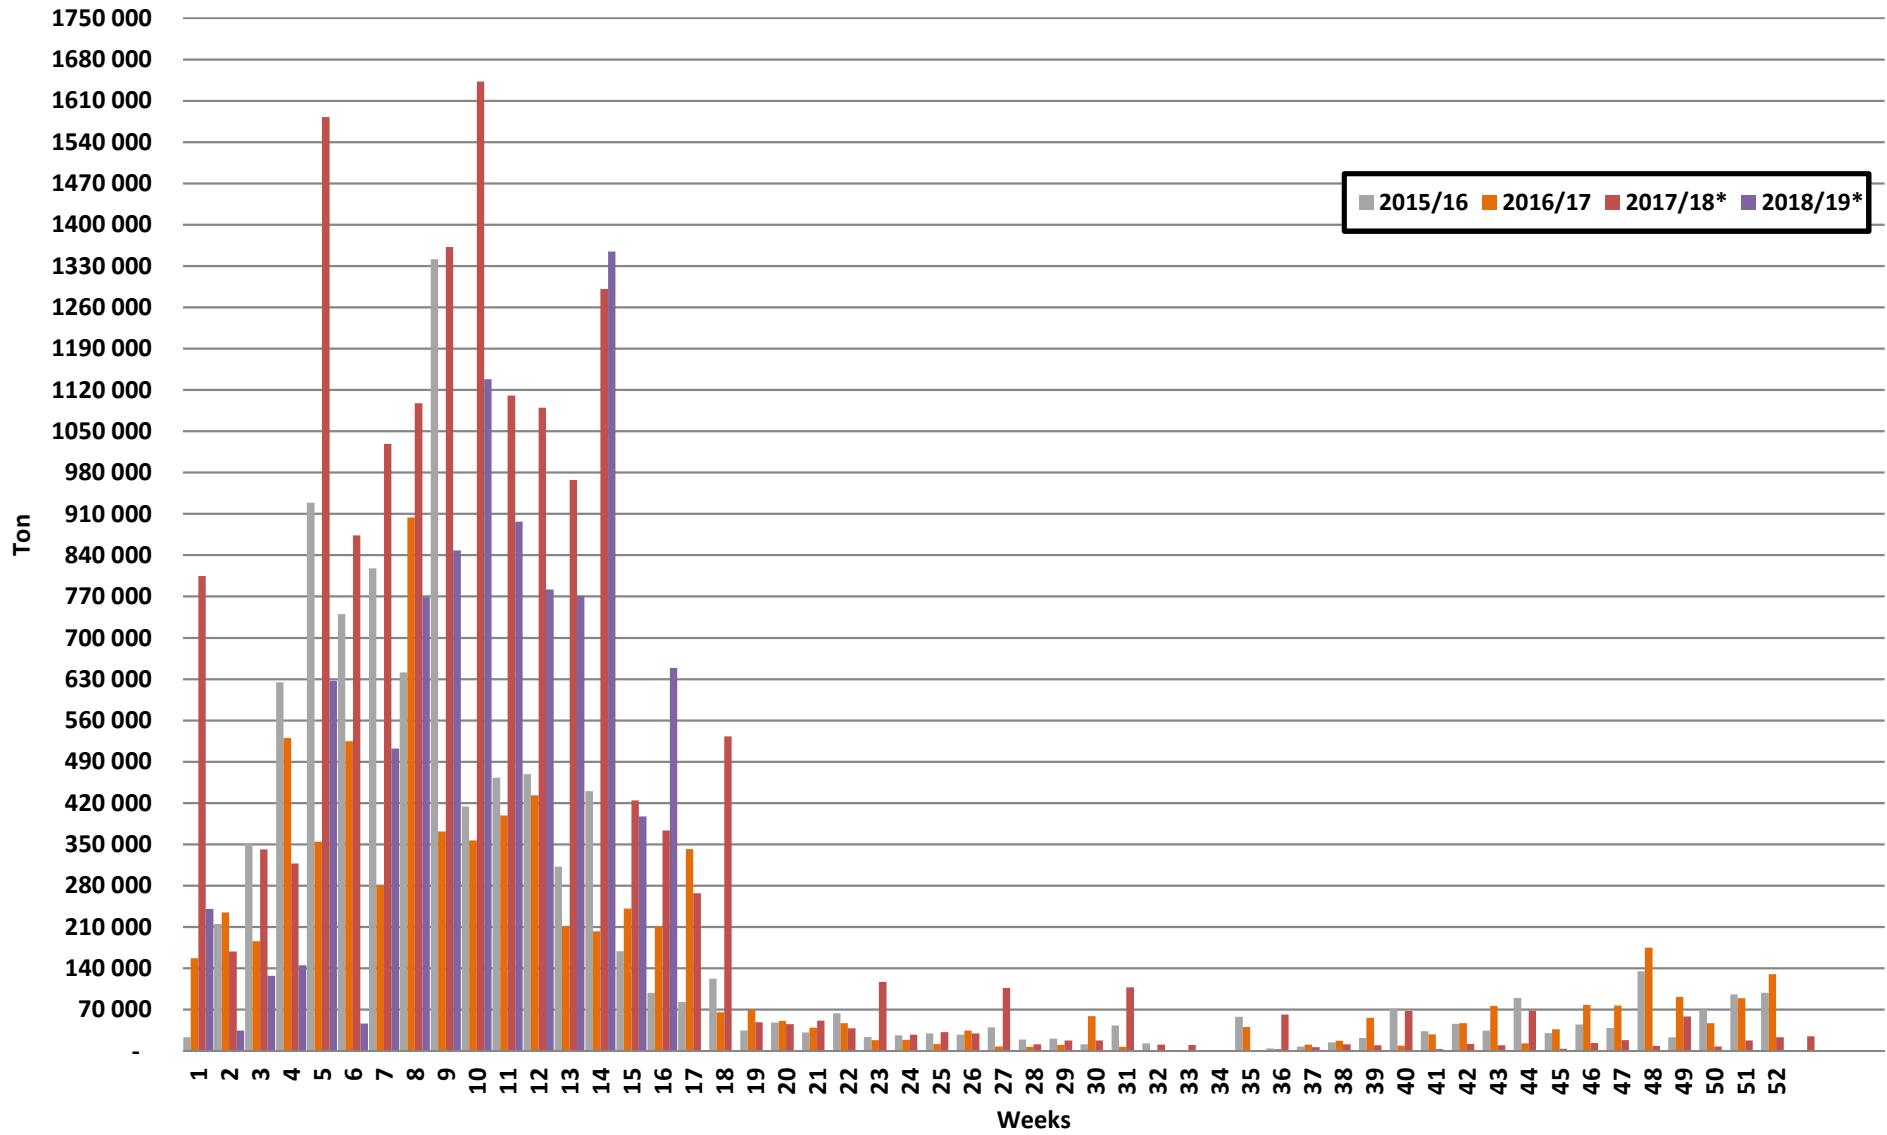

White Maize: Weekly producer deliveries

Yellow Maize: Weekly producer deliveries

Weeklikse mielielewerings (Bemarkingsjaar: Mei tot April 2017/18)

Weeklikse totale mielielewerings (Bemarkingsjaar: Mei tot April)

Weeklikse kumulatiewe mielielewerings (Bemarkingsjaar: Mei tot April)

Total YTD maize deliveries for the 2018/19 season vs previous season's