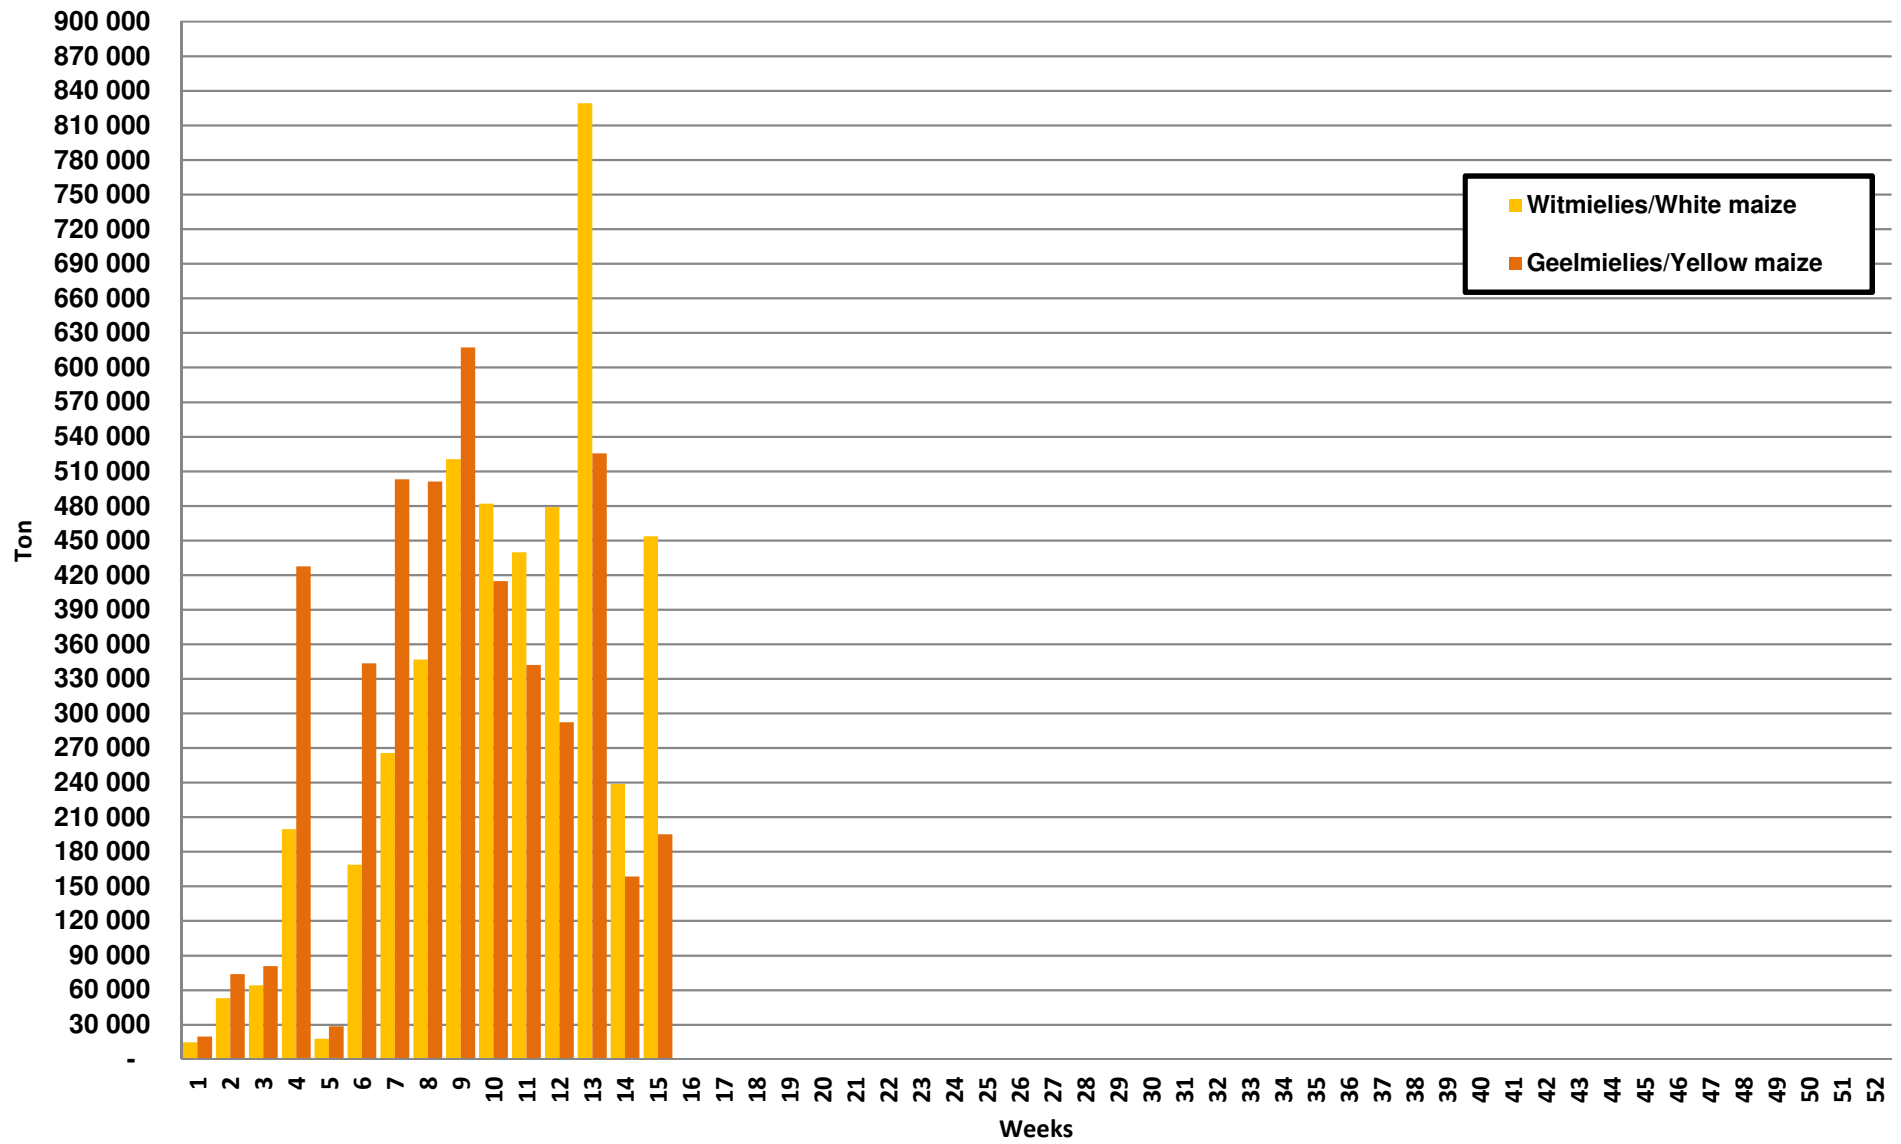

White Maize: Weekly producer deliveries

Yellow Maize: Weekly producer deliveries

Weeklikse mielielewerings (Bemarkingsjaar: Mei tot April 2017/18)

Weeklikse totale mielielewerings (Bemarkingsjaar: Mei tot April)

Weeklikse kumulatiewe mielielewerings (Bemarkingsjaar: Mei tot April)

Total YTD maize deliveries for the 2018/19 season vs previous season's