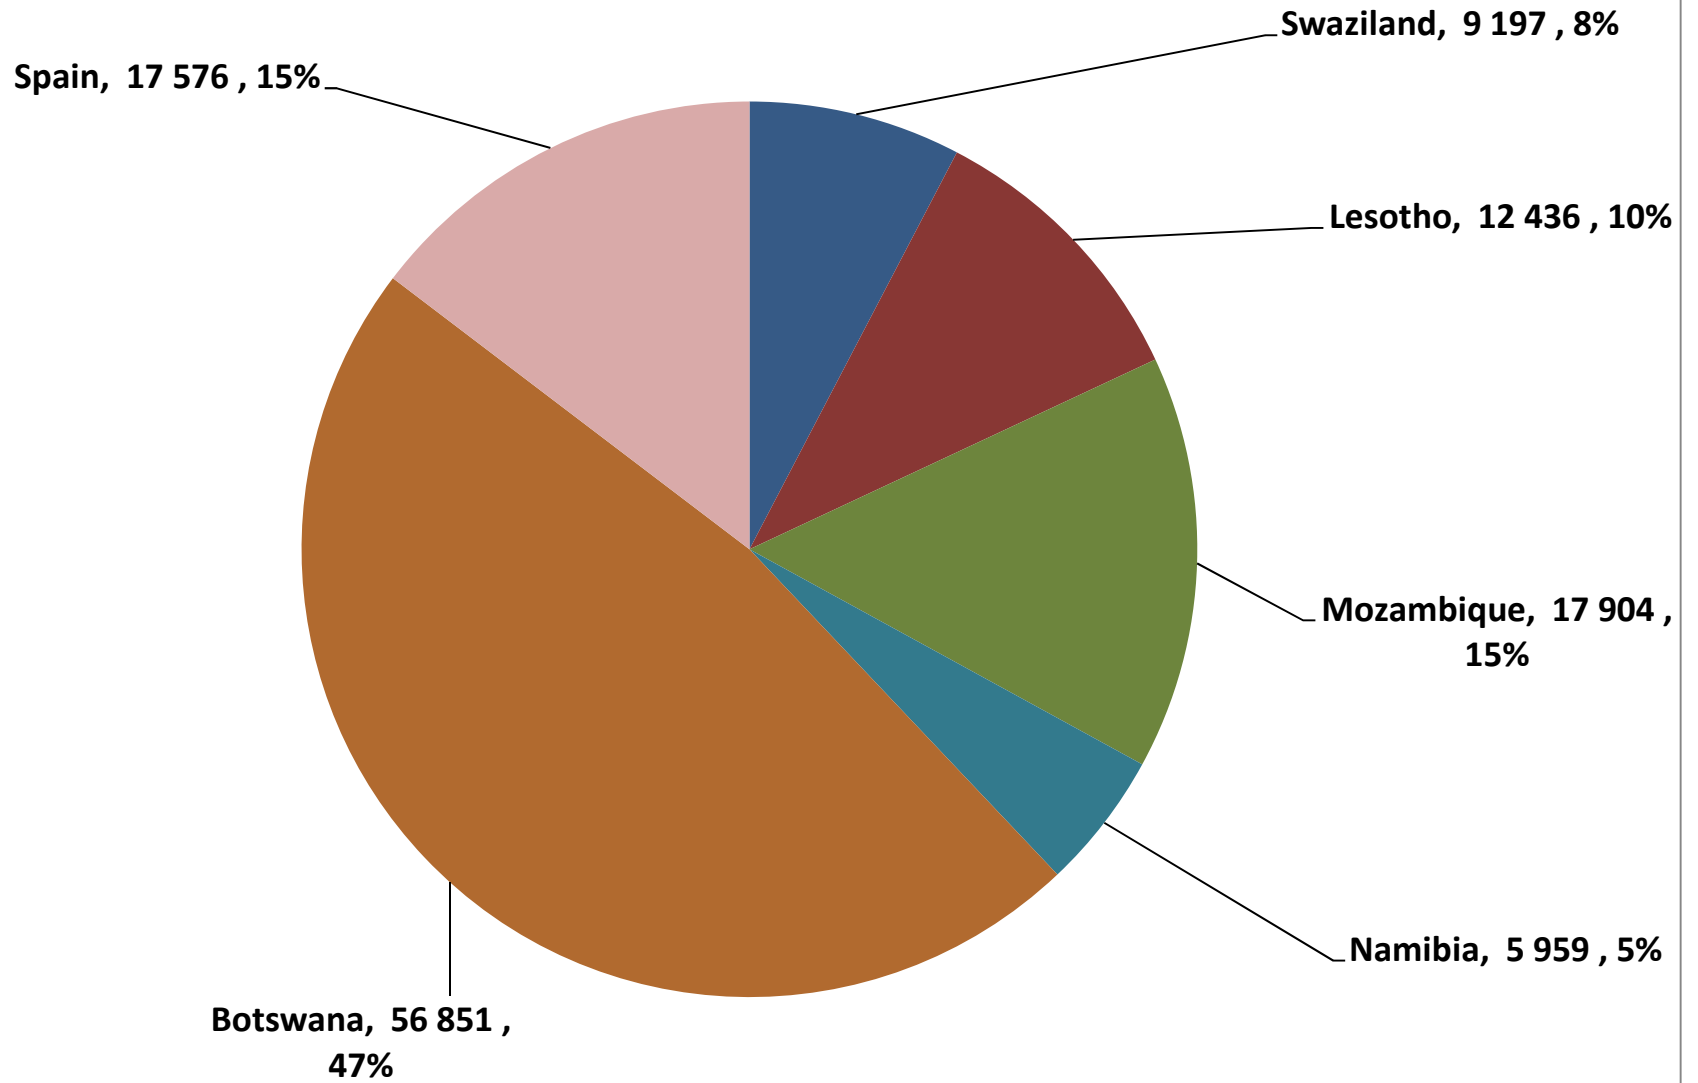

**Yellow Maize Exports for 2018/19 (ton, %)**

### White Maize Exports for 2017/18 (ton, %)

### Cumulative Exports of Yellow Maize for 2017/18

■ SAGIS: WEEKLIJKE INVOERE EN UITVOERE 2018/19 Bemerkingselsoen

◆ SAGIS: WEEKLIJKE INVOERE EN UITVOERE 2017/18 Bemerkingselsoen