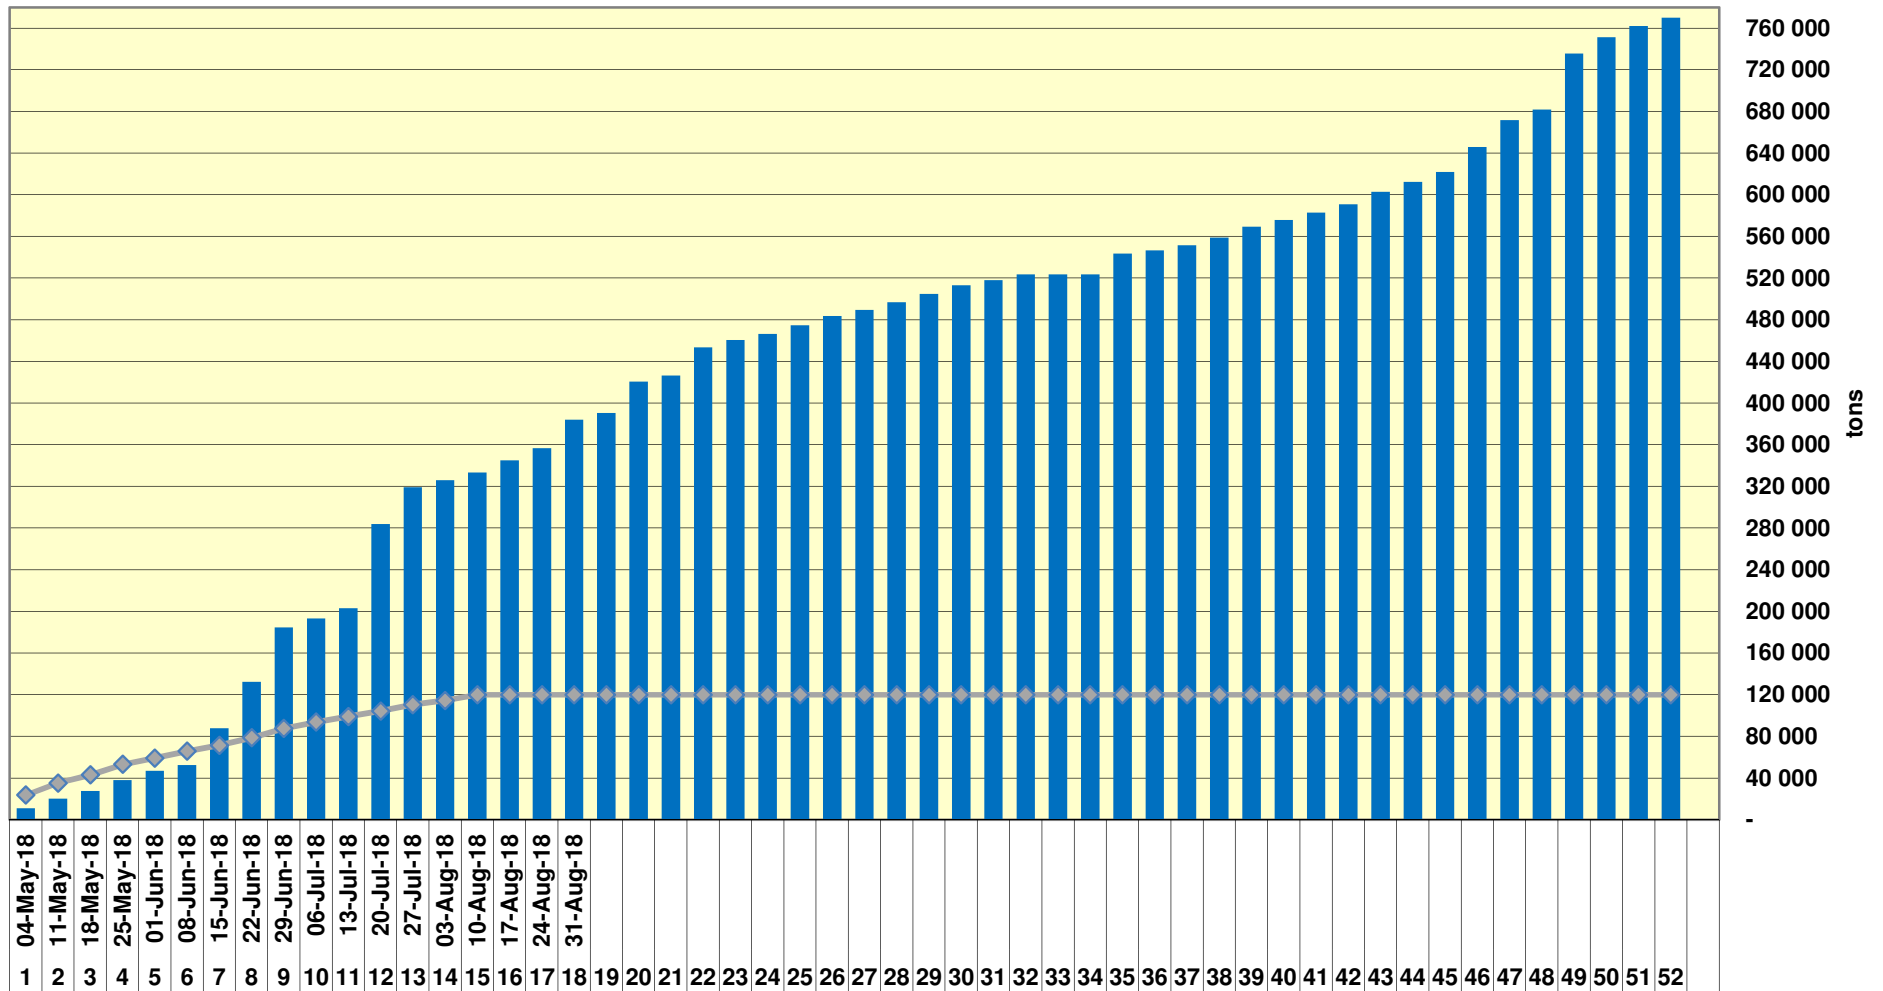

### Cumulative Exports of Yellow Maize for 2017/18

■ SAGIS: WEEKLIJKE INVOERE EN UITVOERE 2018/19 Bemerkingselsoen

◆ SAGIS: WEEKLIJKE INVOERE EN UITVOERE 2017/18 Bemerkingselsoen

## RSA Weeklikse mielie-uitvoere RSA Weekly maize exports

Cumulative Exports of White Maize for 2018/19

■ SAGIS: WEEKLIJSE INVOERE EN UITVOERE 2017/18 Bemarkingsseizoen

◆ SAGIS: WEEKLIJSE INVOERE EN UITVOERE 2018/19 Bemarkingsseizoen