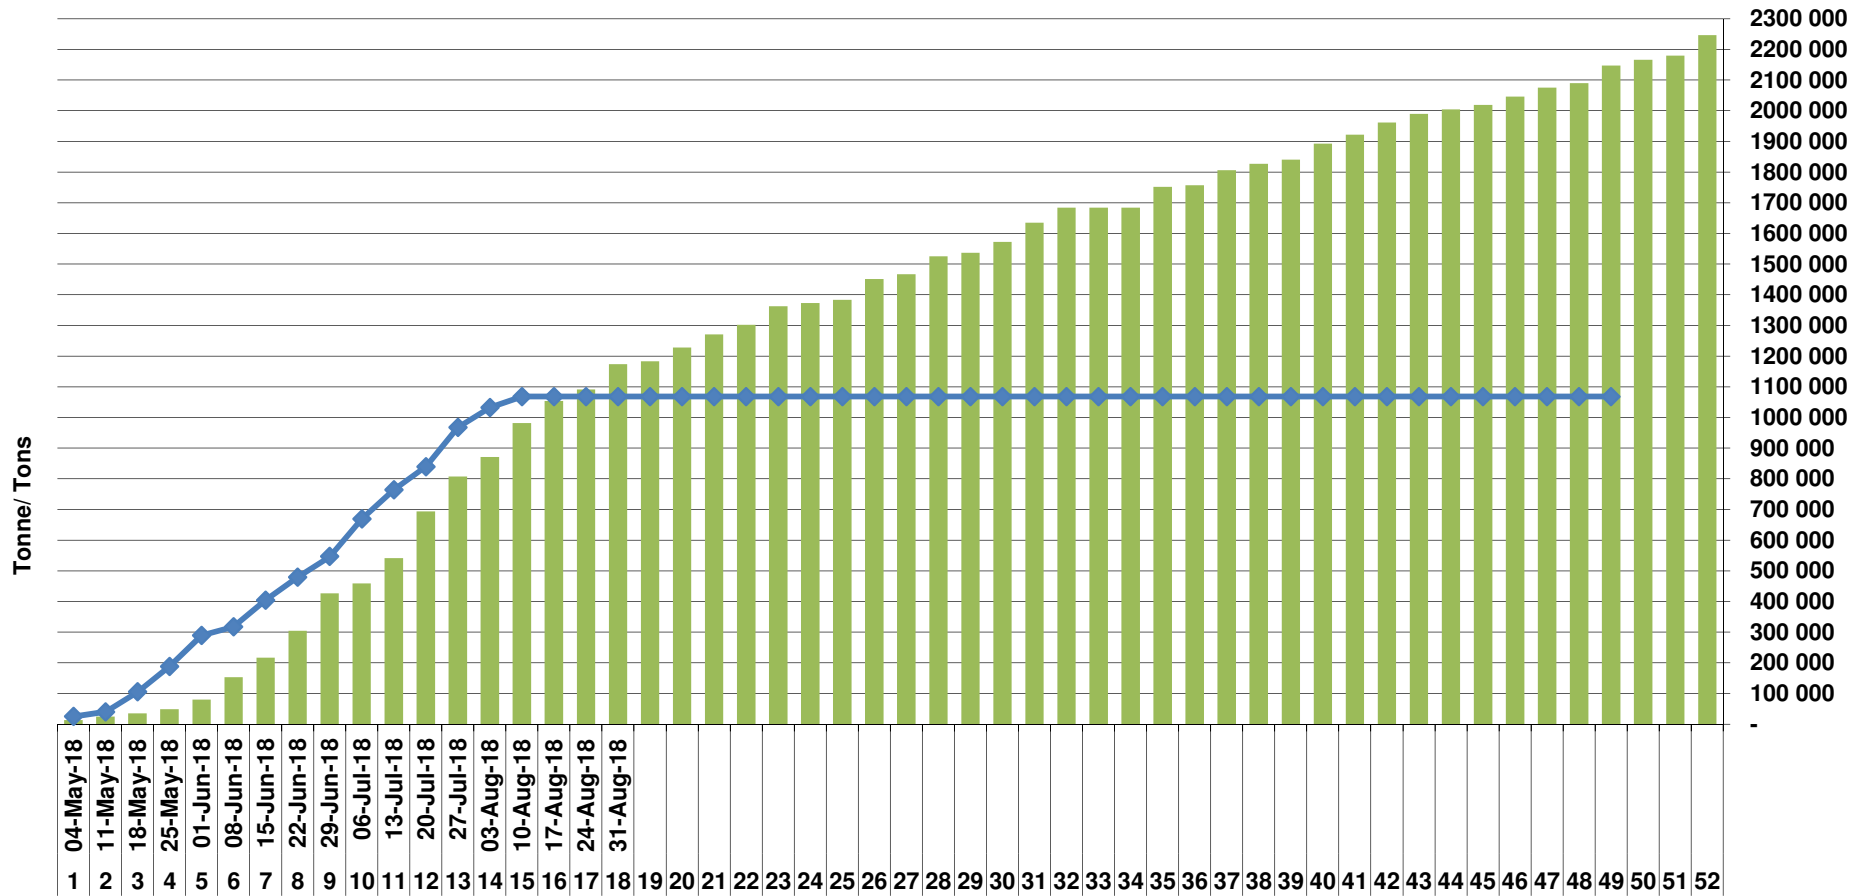

### Cumulative Exports of Yellow Maize for 2017/18

■ SAGIS: WEEKLIJKE INVOERE EN UITVOERE 2018/19 Bemerkingselsoen

◆ SAGIS: WEEKLIJKE INVOERE EN UITVOERE 2017/18 Bemerkingselsoen

## RSA Weeklikse mielie-uitvoere RSA Weekly maize exports

Cumulative Exports of White Maize for 2018/19

■ SAGIS: WEEKLIJSE INVOERE EN UITVOERE 2017/18 Bemarkingsseizoen

◆ SAGIS: WEEKLIJSE INVOERE EN UITVOERE 2018/19 Bemarkingsseizoen

Cumulative Exports of Maize for 2017/18

■ SAGIS: WEEKLIJSE INVOERE EN UITVOERE 2017/18 Bemerkingsseizoen

◆ SAGIS: WEEKLIJSE INVOERE EN UITVOERE 2018/19 Bemerkingsseizoen