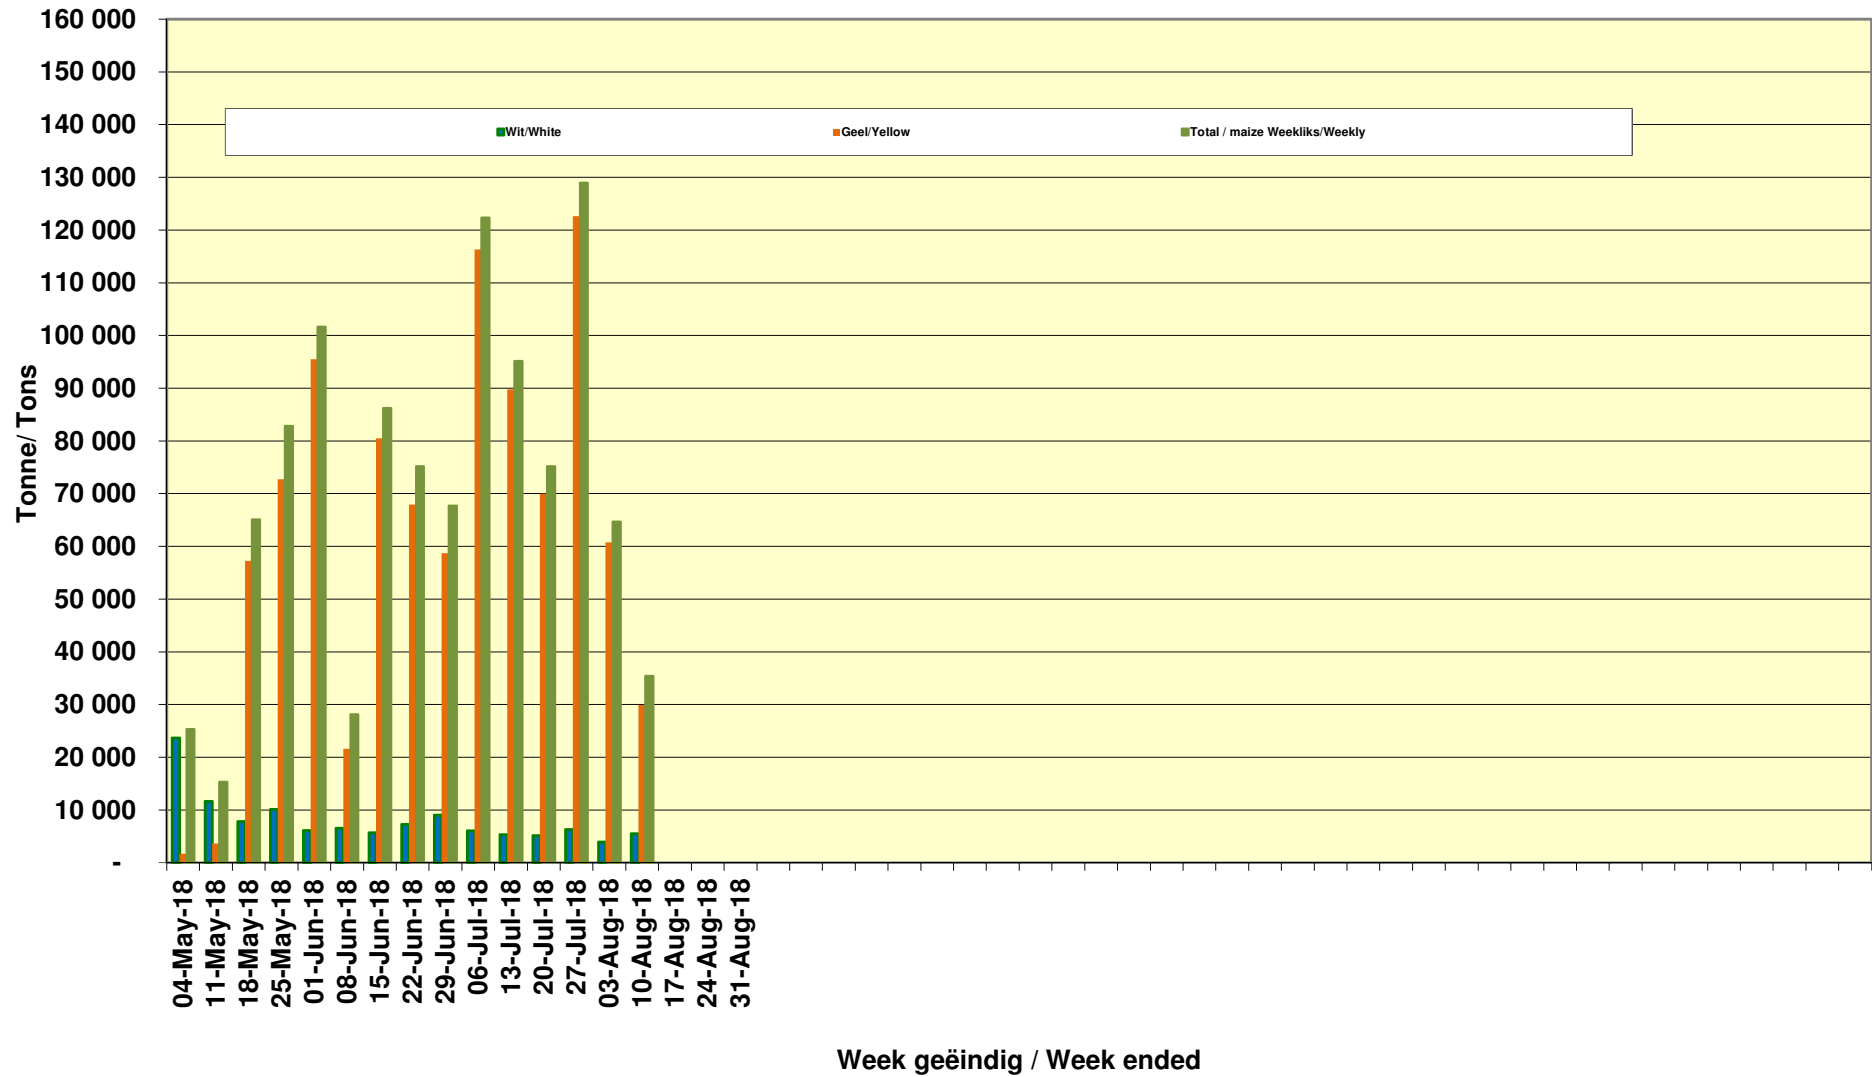

Cumulative Exports of White Maize for 2018/19

RSA Weeklikse mielie-uitvoere RSA Weekly maize exports