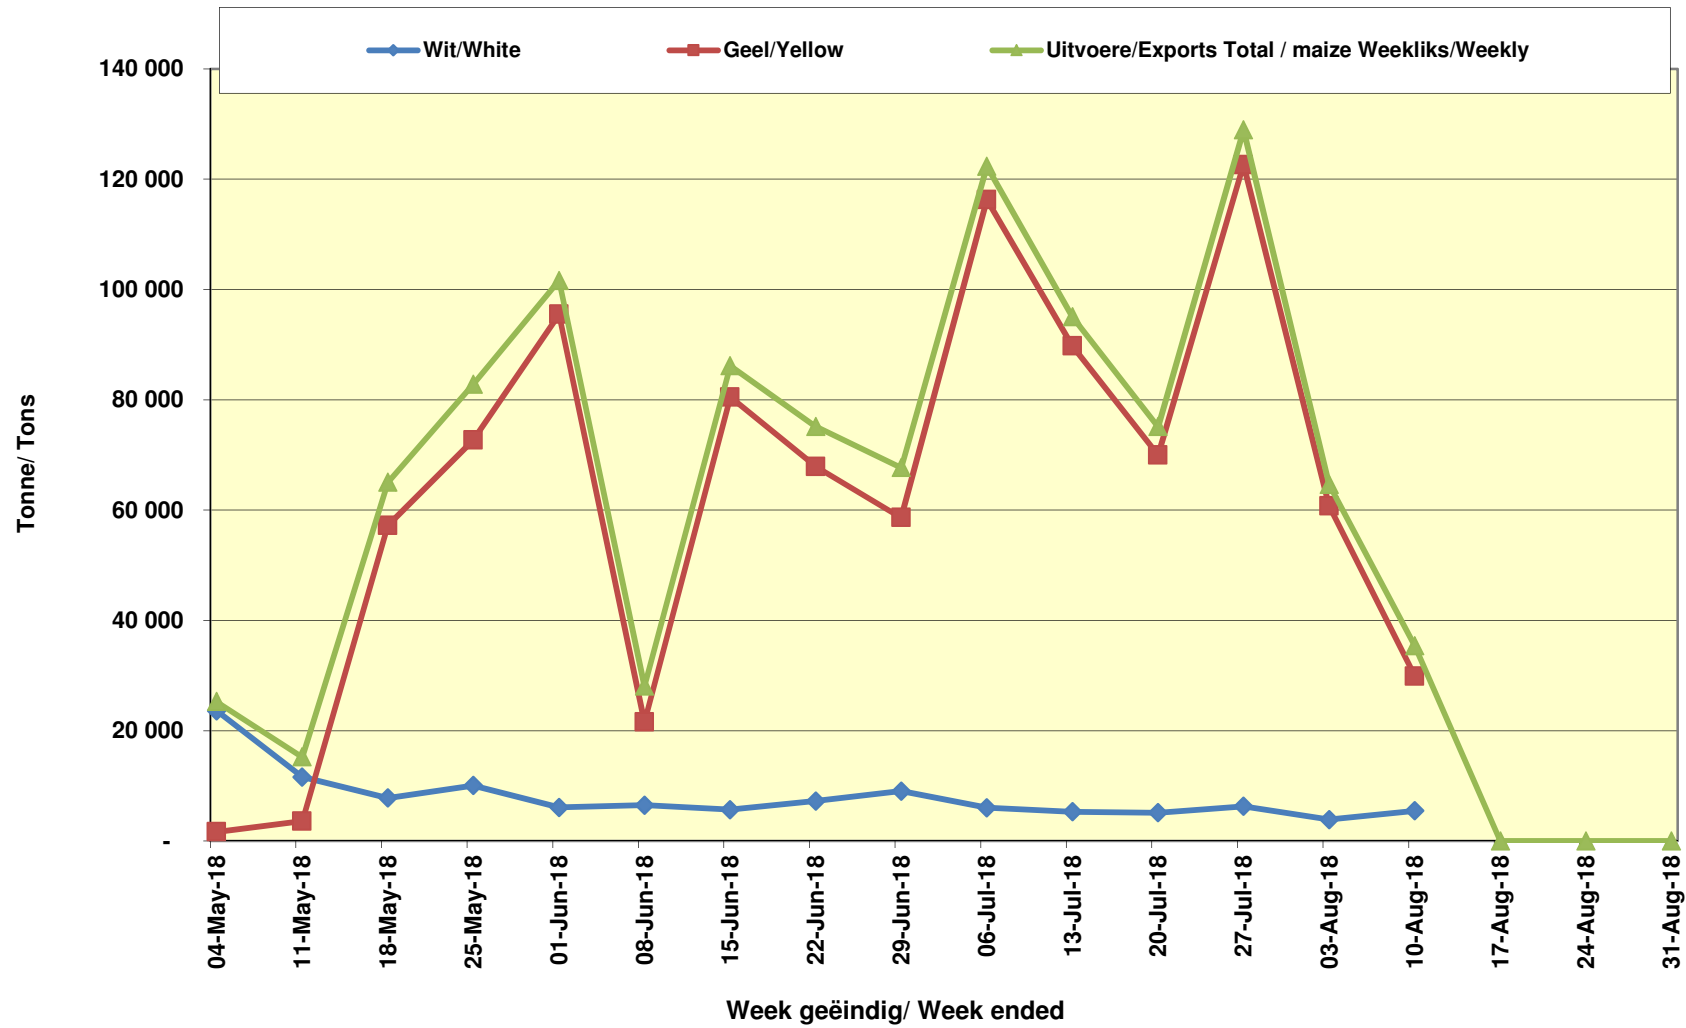

Cumulative Exports of Maize 2018/19 Bemarkingseisoen/ Marketing season