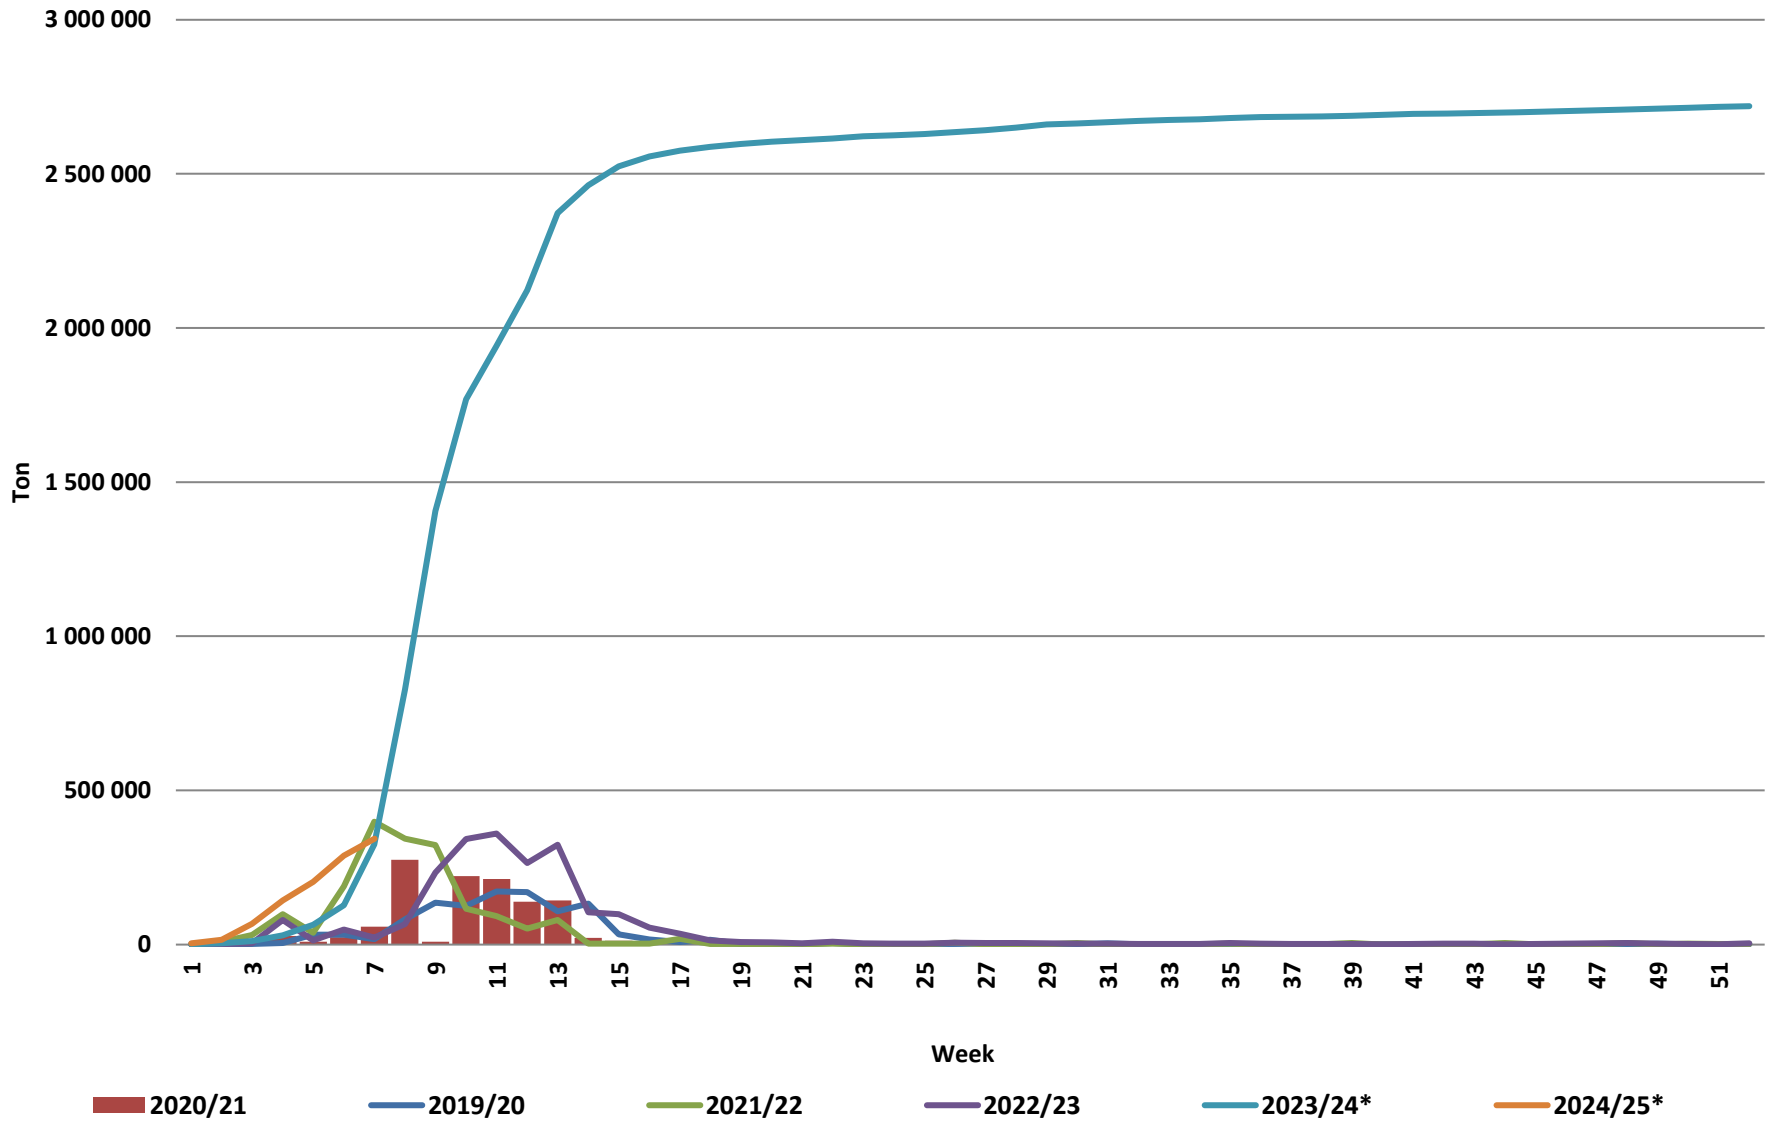

Weeklikse sojaboon lewerings (Bemerkingsjaar: Maart tot Februarie)

Weeklikse kumulatiewe Sojaboon lewerings (Bemarkingsjaar: Maart 2024 tot Februarie 2025)

Total YTD soybean deliveries for the 2024/25 season vs previous season's