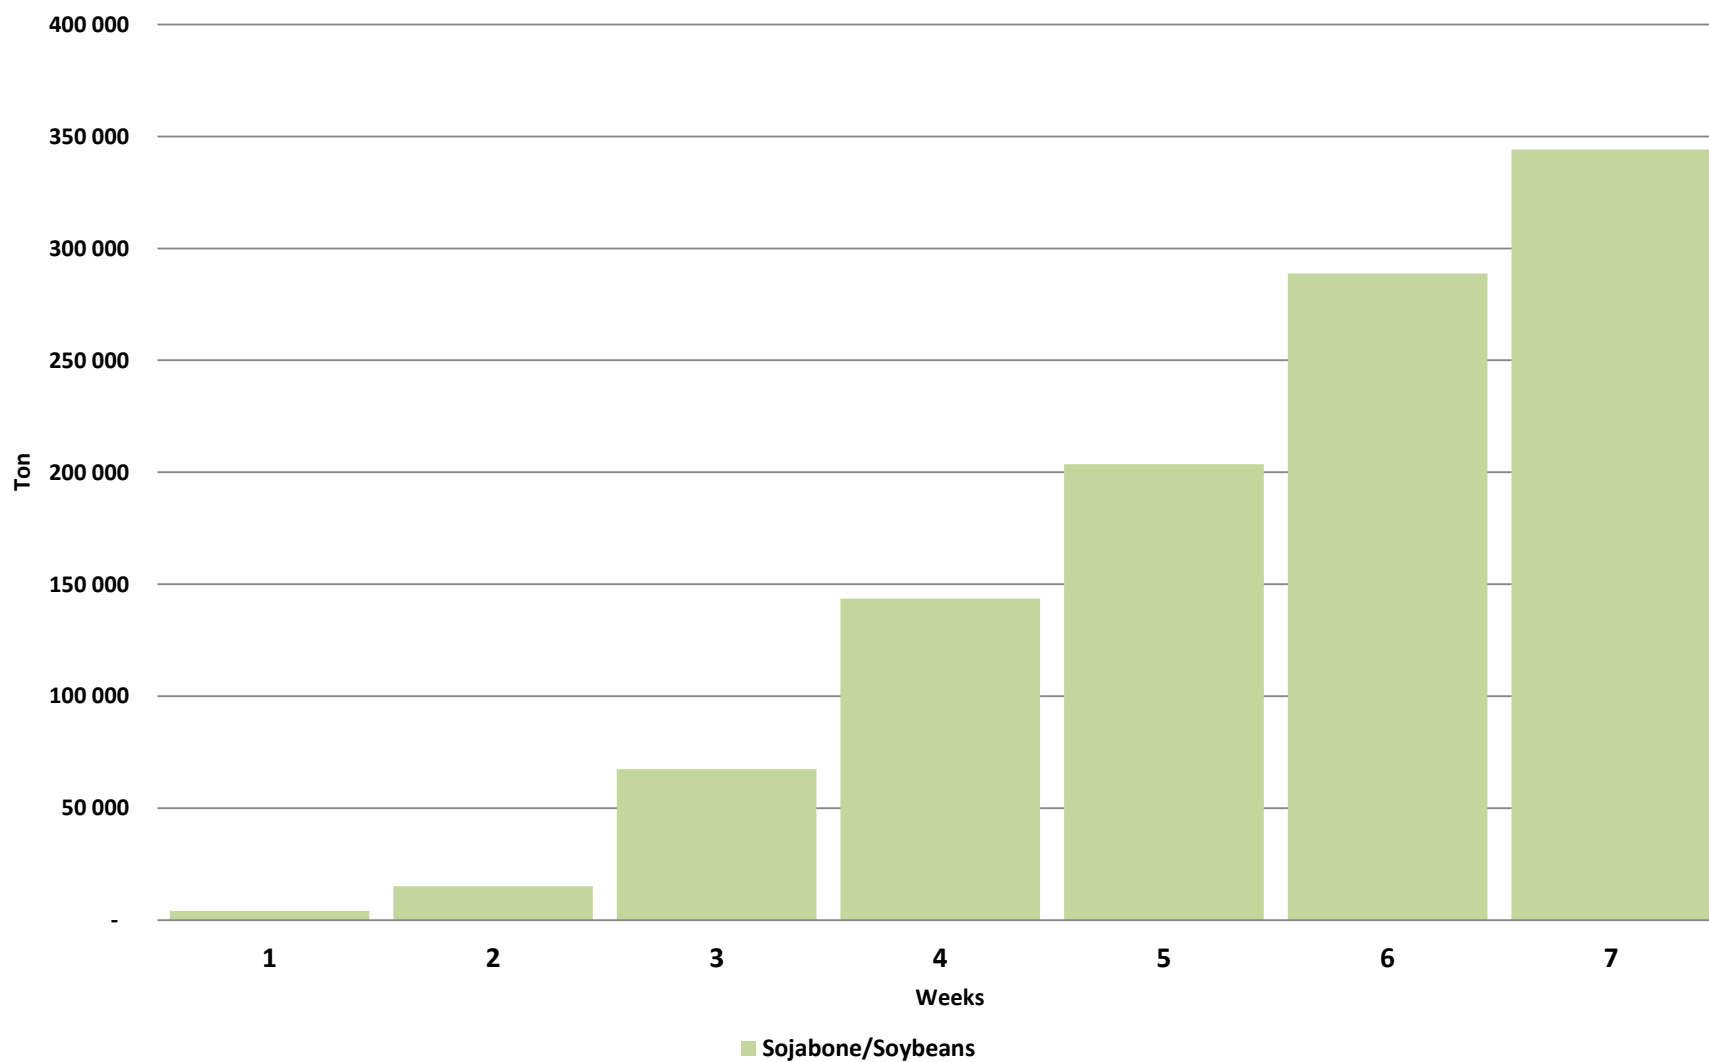

Weeklikse sojaboon lewerings (Bemerkingsjaar: Maart tot Februarie)

Weeklikse kumulatiewe Sojaboon lewerings (Bemarkingsjaar: Maart 2024 tot Februarie 2025)

Total YTD soybean deliveries for the 2024/25 season vs previous season's