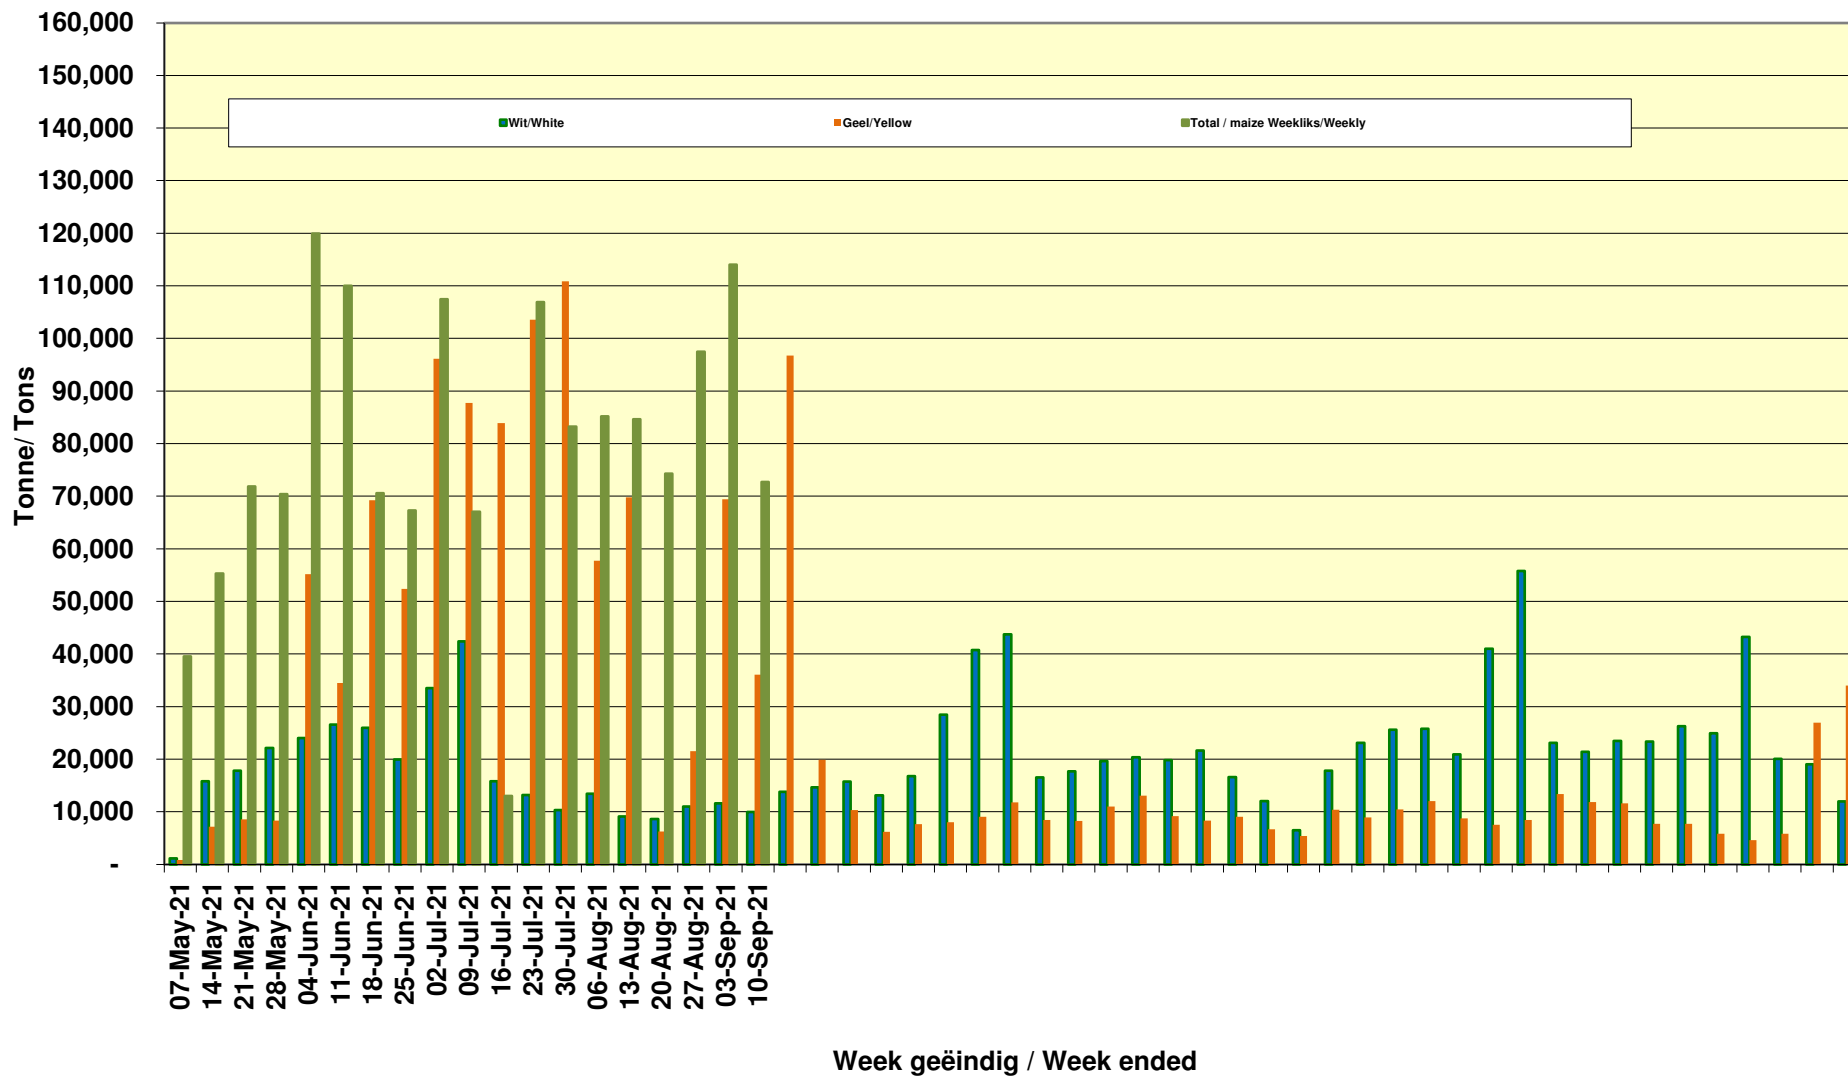

Yellow Maize Exports for 2021/22 (ton, %)

White Maize Exports for 2021/22 (ton, %)

Cumulative Exports of Yellow Maize for 2021/22

— SAGIS: WEEKLIKSE INVOERE EN UITVOERE 2021/22 BemarKingseisoen

— SAGIS: WEEKLIKSE INVOERE EN UITVOERE 2020/21 BemarKingseisoen

RSA Weeklikse mielie-uitvoere RSA Weekly maize exports

Cumulative Exports of White Maize for 2021/22

Cumulative Exports of Maize for 2021/22

—◆— SAGIS: WEEKLIJSE INVOERE EN UITVOERE 2021/22 BemarKingseisoen

—■— SAGIS: WEEKLIJSE INVOERE EN UITVOERE 2021/22 BemarKingseisoen

Cumulative Exports of Maize 2021/22 Bemakingseisoen/ Marketing season