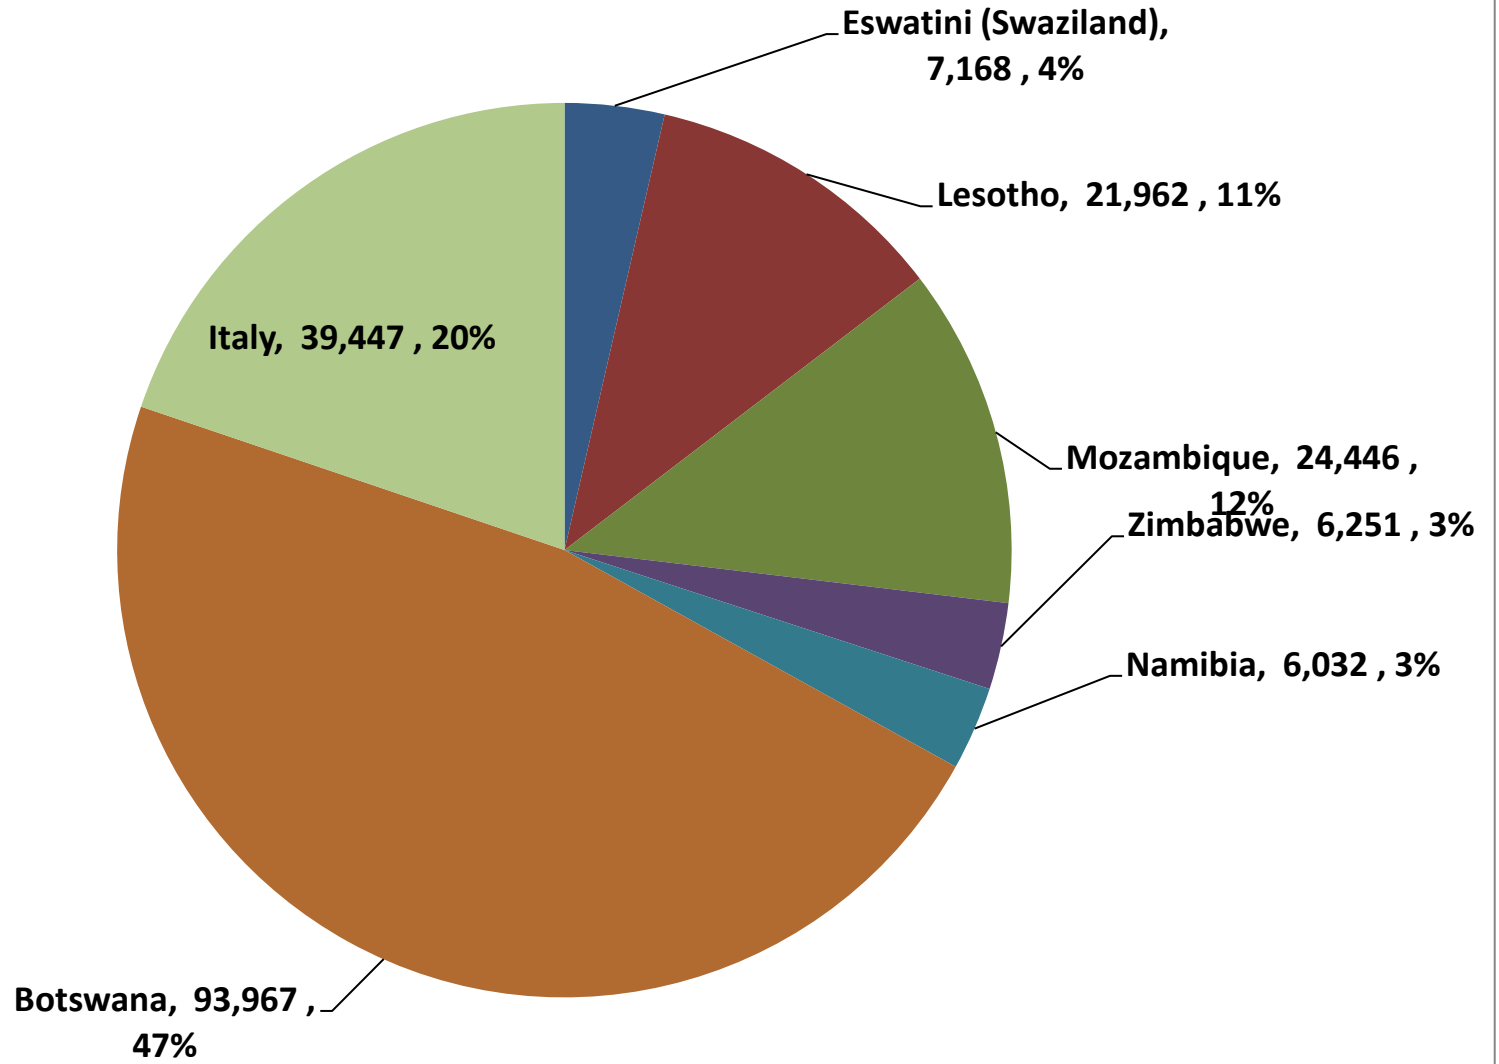

Yellow Maize Exports for 2021/22 (ton, %)

White Maize Exports for 2021/22 (ton, %)

Cumulative Exports of Yellow Maize for 2021/22

— SAGIS: WEEKLIKSE INVOERE EN UITVOERE 2021/22 BemarKingseisoen

— SAGIS: WEEKLIKSE INVOERE EN UITVOERE 2020/21 BemarKingseisoen

RSA Weeklikse mielie-uitvoere RSA Weekly maize exports

Cumulative Exports of White Maize for 2021/22

Cumulative Exports of Maize for 2021/22

—◆— SAGIS: WEEKLIJSE INVOERE EN UITVOERE 2021/22 BemarKingseisoen