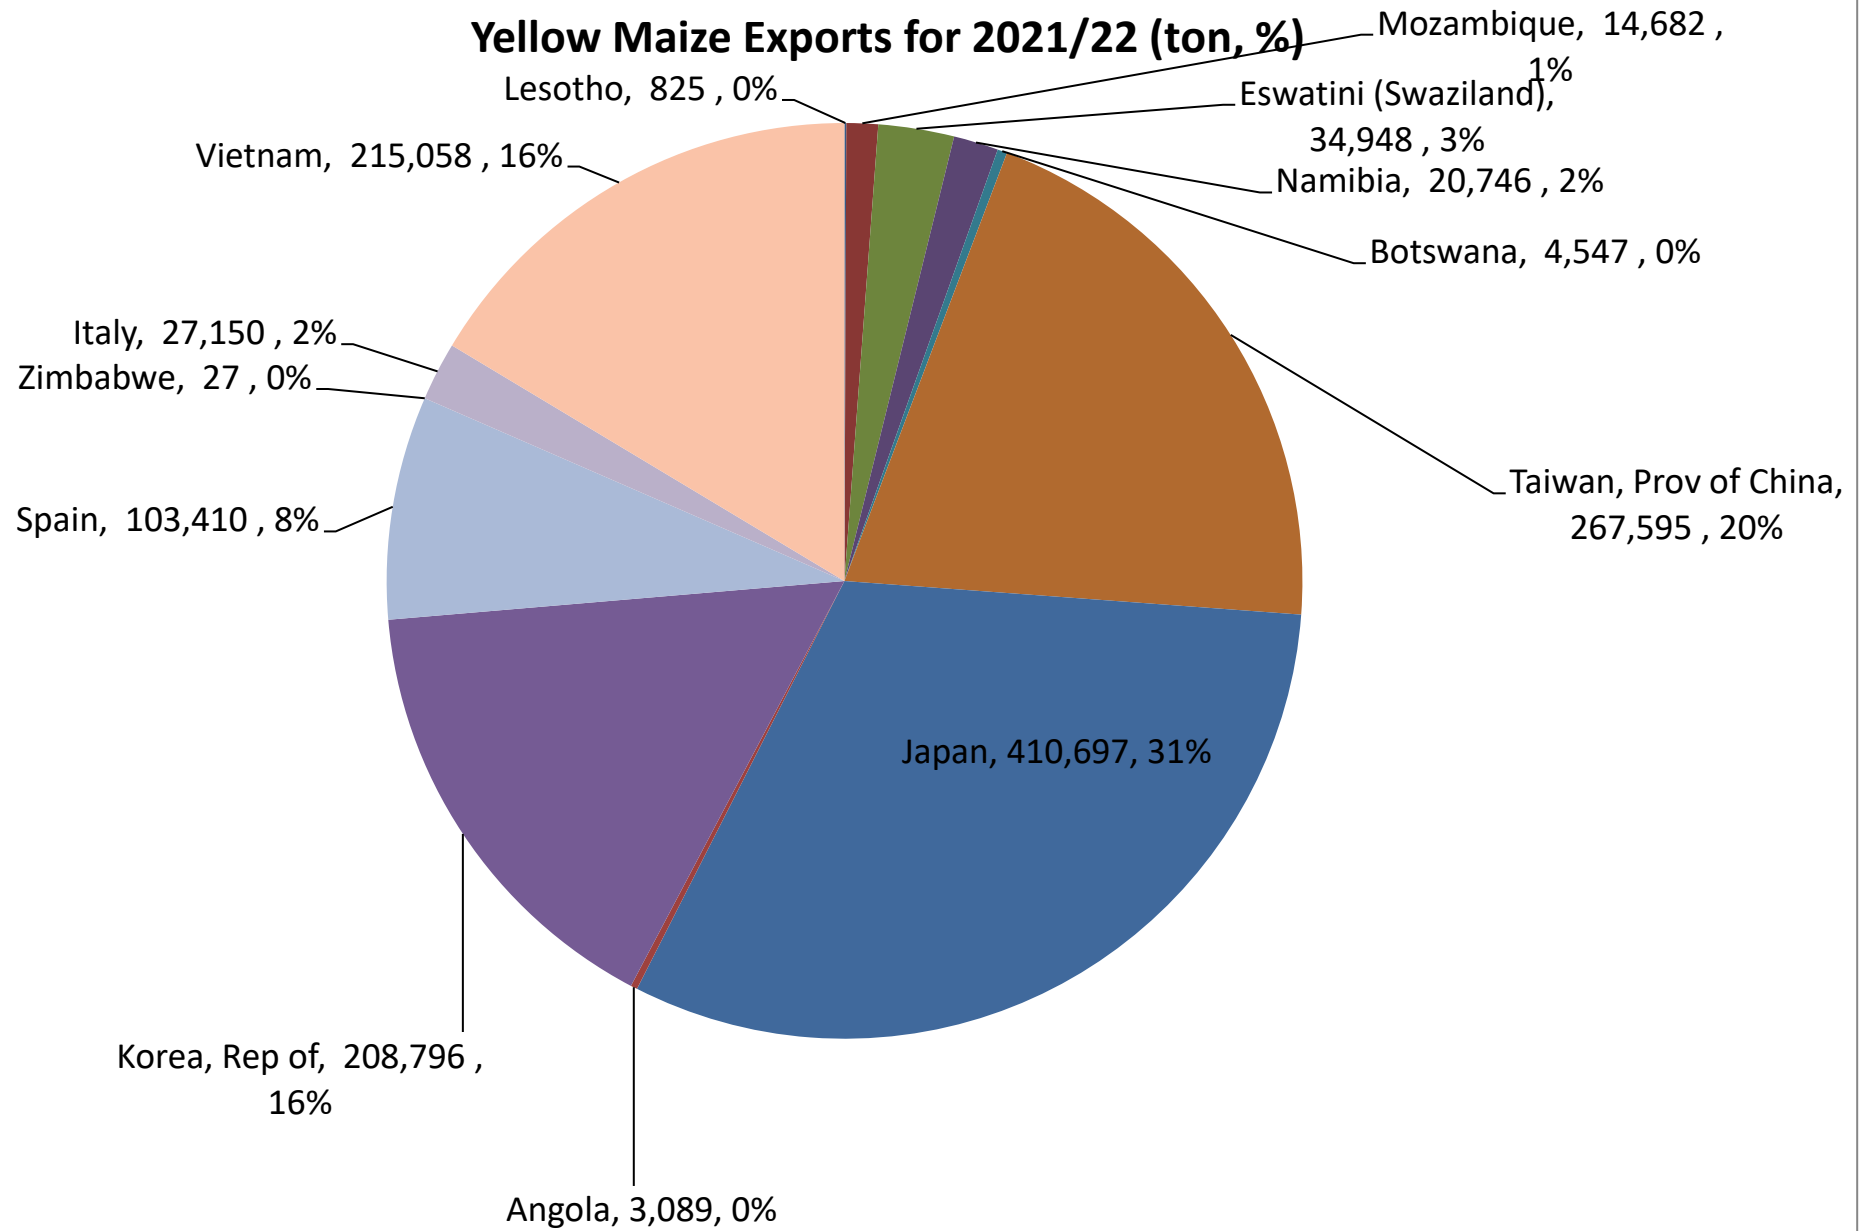

Yellow Maize Exports for 2021/22 (ton, %)

White Maize Exports for 2021/22 (ton, %)

Cumulative Exports of Yellow Maize for 2021/22

— SAGIS: WEEKLIKSE INVOERE EN UITVOERE 2021/22 BemarKingseisoen

— SAGIS: WEEKLIKSE INVOERE EN UITVOERE 2020/21 BemarKingseisoen