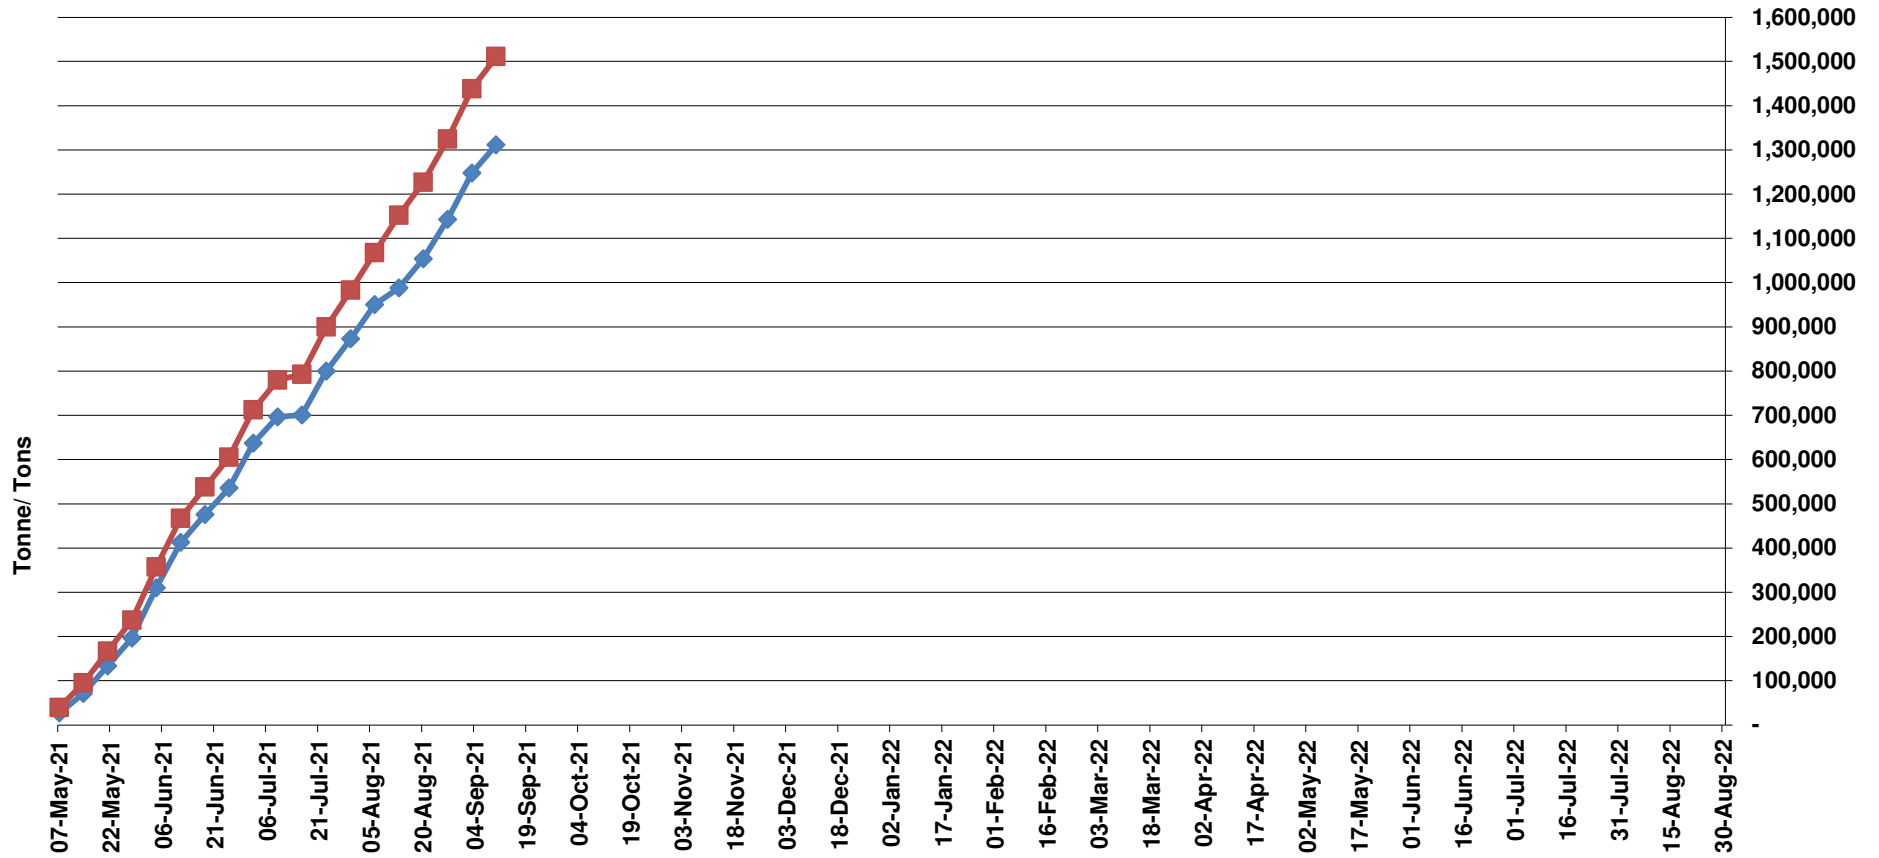

Cumulative Exports of Maize for 2021/22

—◆— SAGIS: WEEKLIJSE INVOERE EN UITVOERE 2021/22 BemarKingseisoen

—■— SAGIS: WEEKLIJSE INVOERE EN UITVOERE 2021/22 BemarKingseisoen