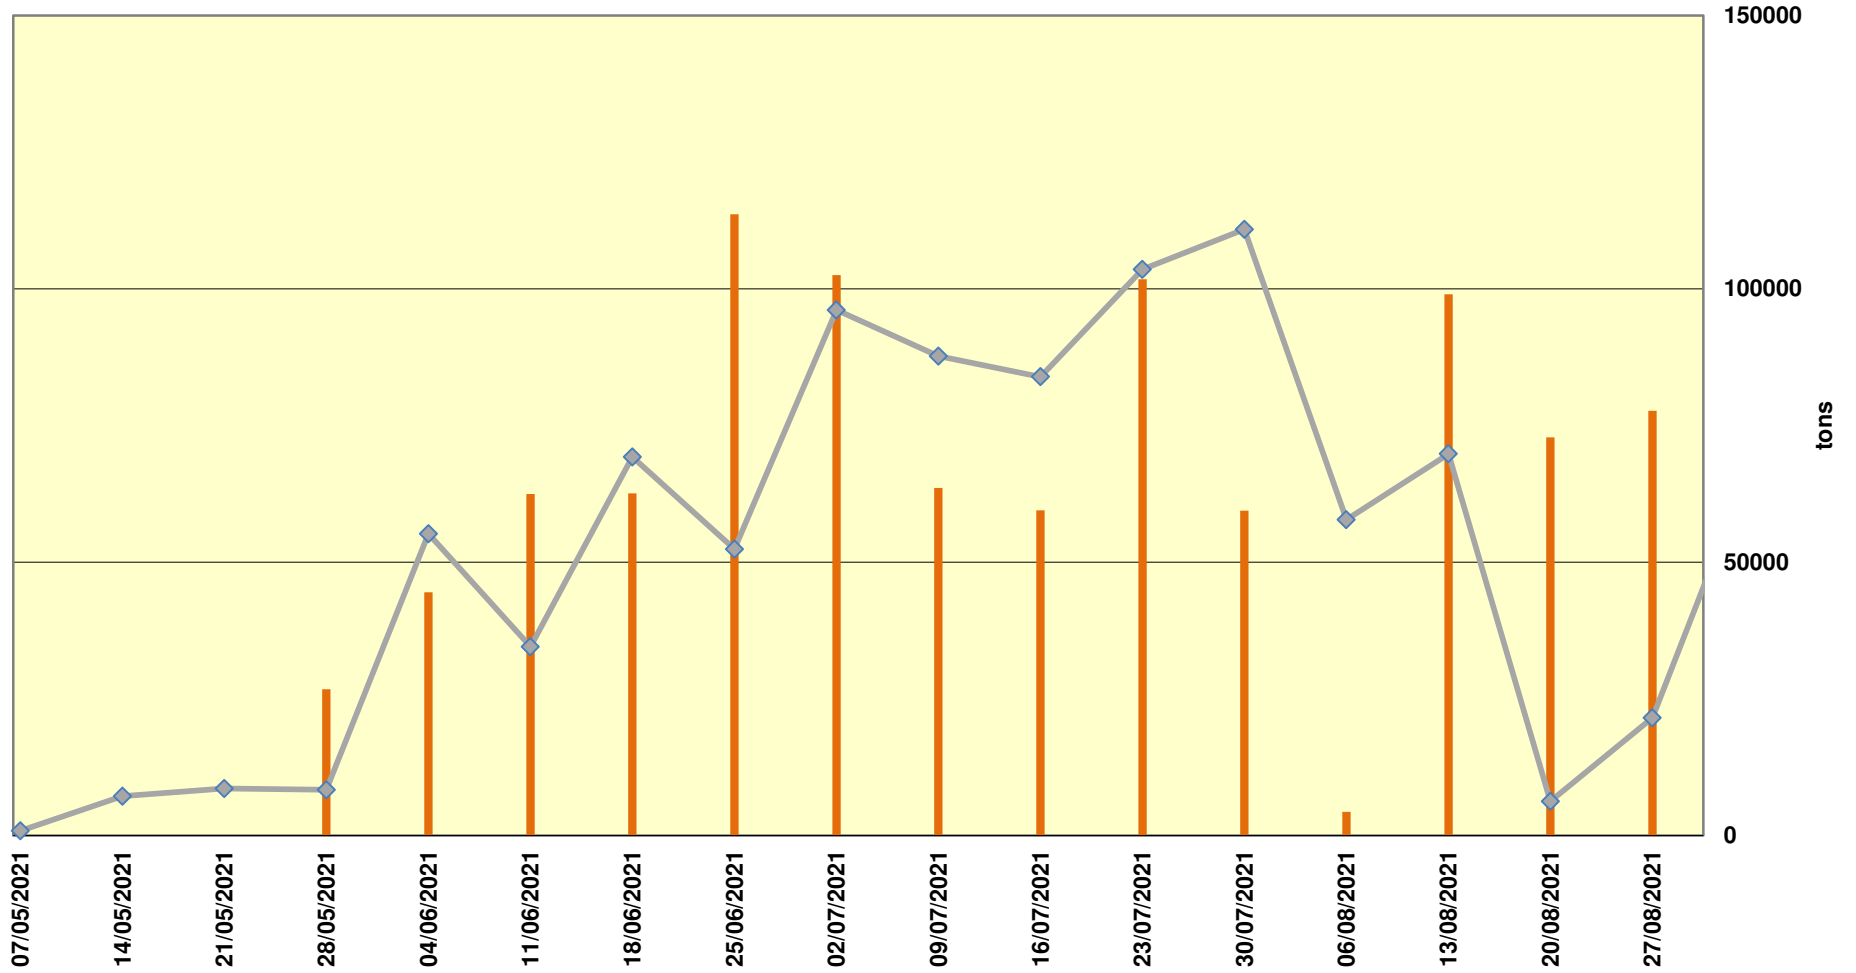

Yellow Maize Exports for 2021/22 (ton, %)

White Maize Exports for 2021/22 (ton, %)

Cumulative Exports of Yellow Maize for 2021/22

— SAGIS: WEEKLIKSE INVOERE EN UITVOERE 2021/22 BemarKingseisoen

— SAGIS: WEEKLIKSE INVOERE EN UITVOERE 2020/21 BemarKingseisoen

RSA Weeklikse mielie-uitvoere RSA Weekly maize exports

Cumulative Exports of White Maize for 2021/22

Cumulative Exports of Maize for 2021/22

—◆— SAGIS: WEEKLIJSE INVOERE EN UITVOERE 2021/22 BemarKingseisoen

—■— SAGIS: WEEKLIJSE INVOERE EN UITVOERE 2021/22 BemarKingseisoen

Cumulative Exports of Maize 2021/22 Bemakingseisoen/ Marketing season