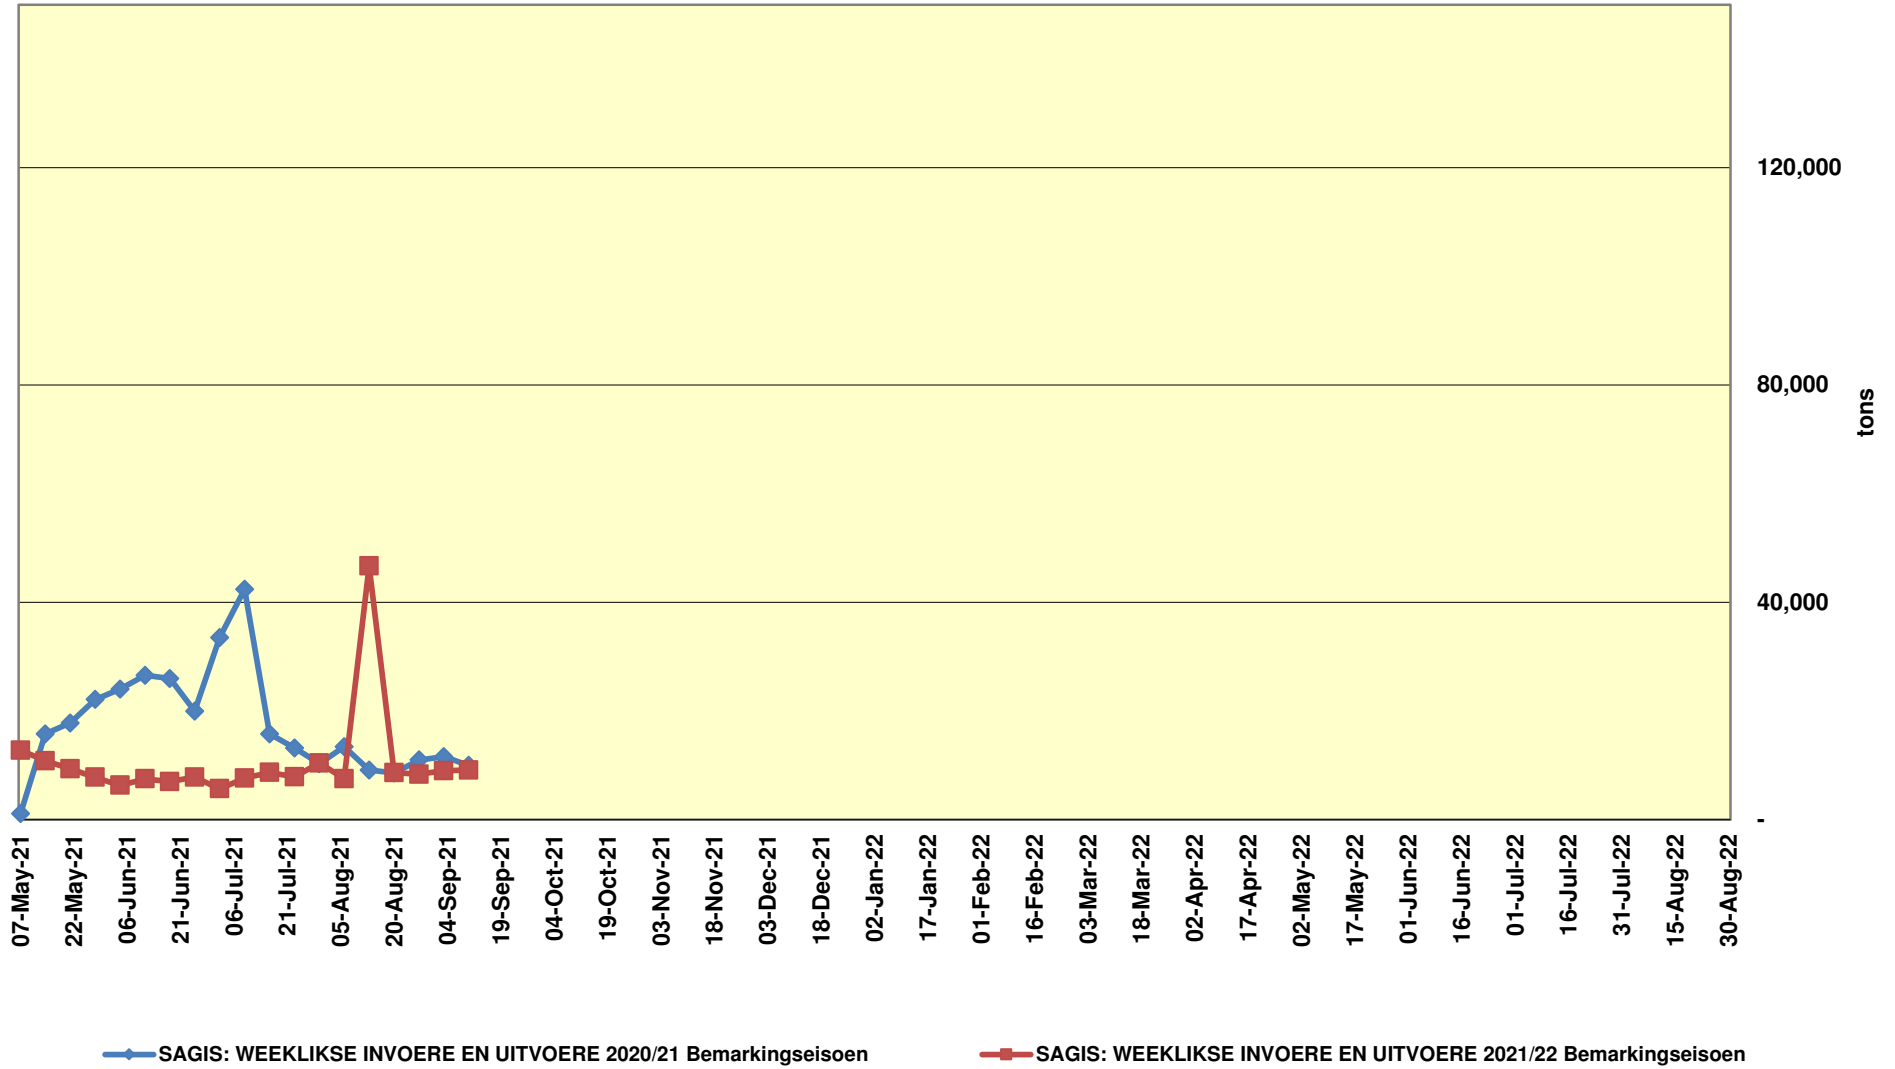

Yellow Maize Exports for 2021/22 (ton, %)

White Maize Exports for 2021/22 (ton, %)

Cumulative Exports of Yellow Maize for 2021/22

— SAGIS: WEEKLIKSE INVOERE EN UITVOERE 2021/22 BemarKingseisoen

— SAGIS: WEEKLIKSE INVOERE EN UITVOERE 2020/21 BemarKingseisoen

RSA Weeklikse mielie-uitvoere RSA Weekly maize exports

Cumulative Exports of White Maize for 2021/22

Cumulative Exports of Maize for 2021/22

—◆— SAGIS: WEEKLIJSE INVOERE EN UITVOERE 2021/22 BemarKingseisoen

—■— SAGIS: WEEKLIJSE INVOERE EN UITVOERE 2021/22 BemarKingseisoen

Cumulative Exports of Maize 2021/22 Bemakingseisoen/ Marketing season