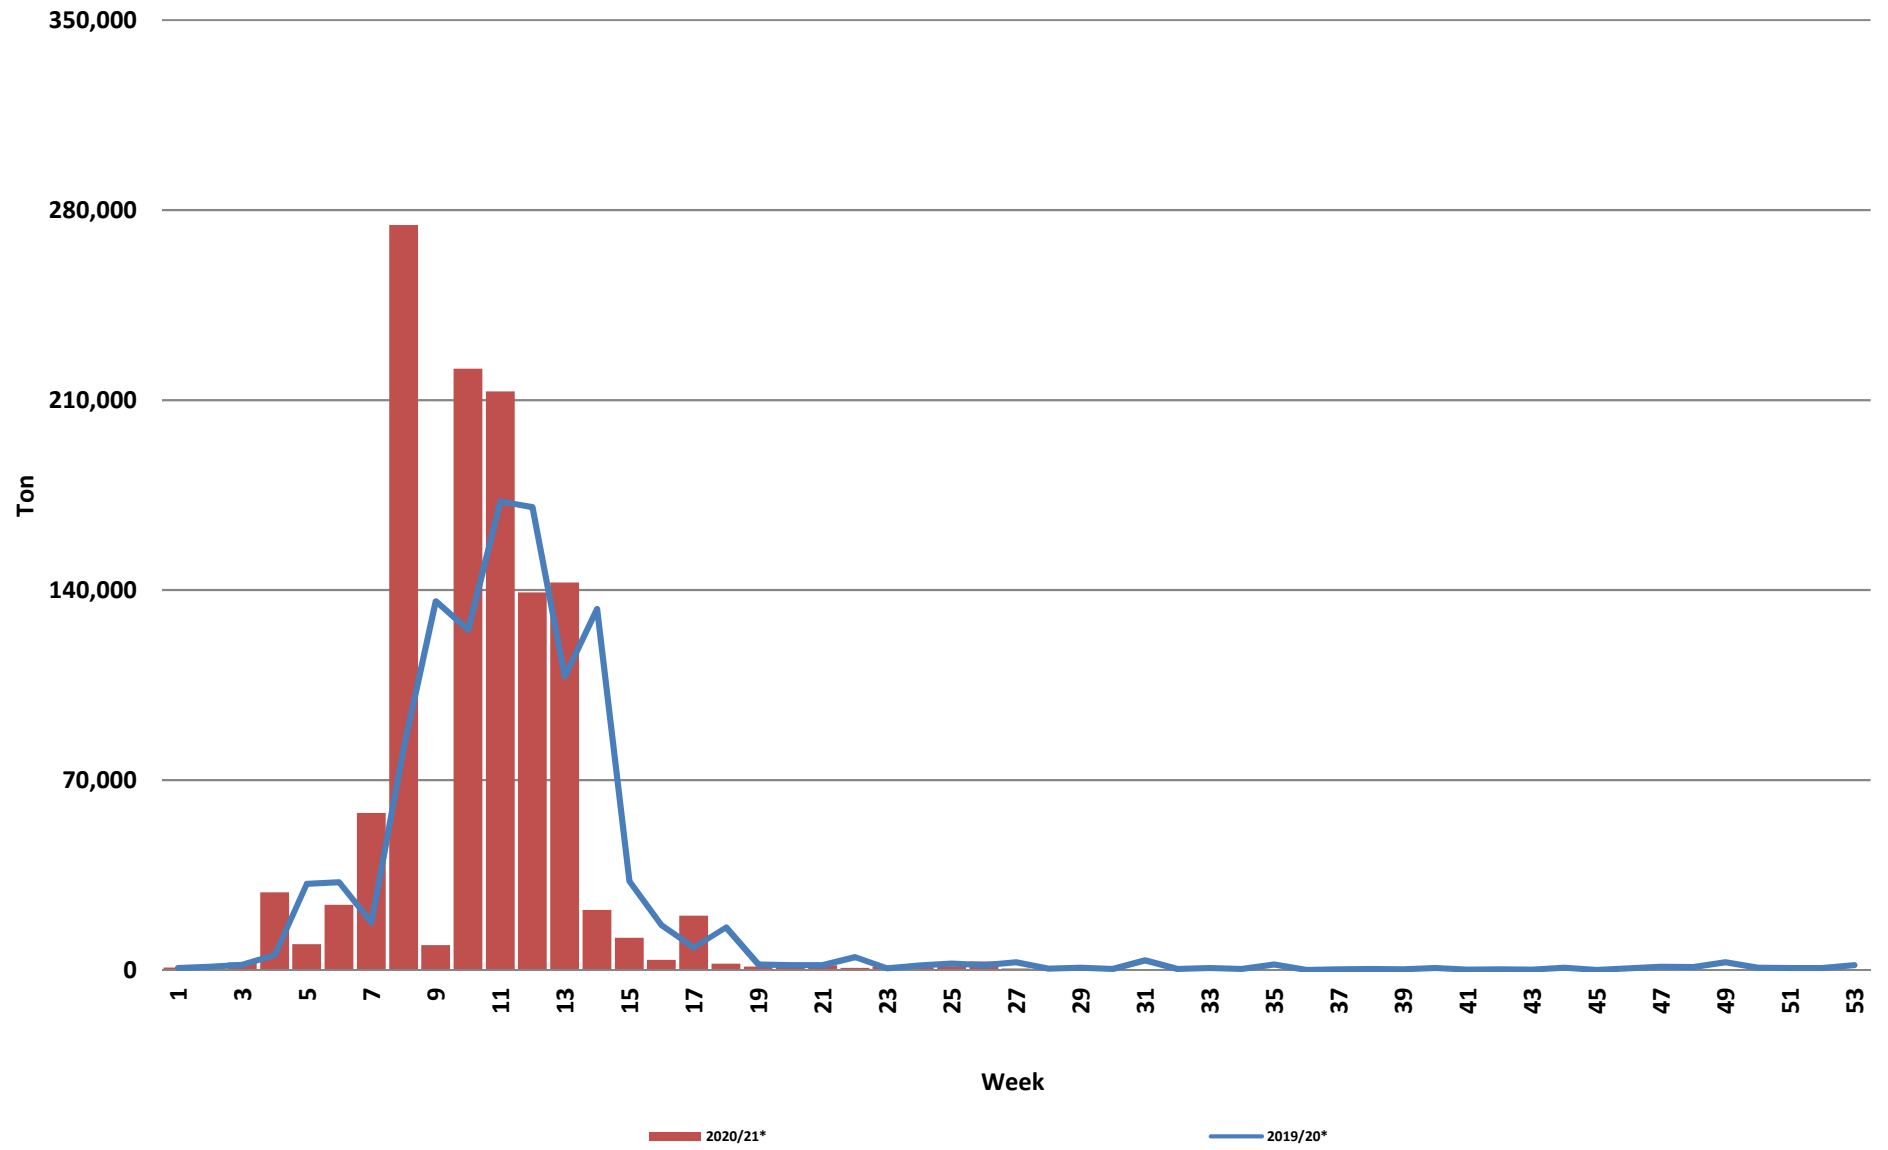

Weeklikse sojaboon lewerings (Bemarkingsjaar: Maart tot Februarie)

Weeklikse kumulatiewe Sojaboon lewerings (Bemarkingsjaar: Maart tot Februarie)

Sojabone/Soybeans

Total YTD soybean deliveries for the 2020/21 season vs previous season's