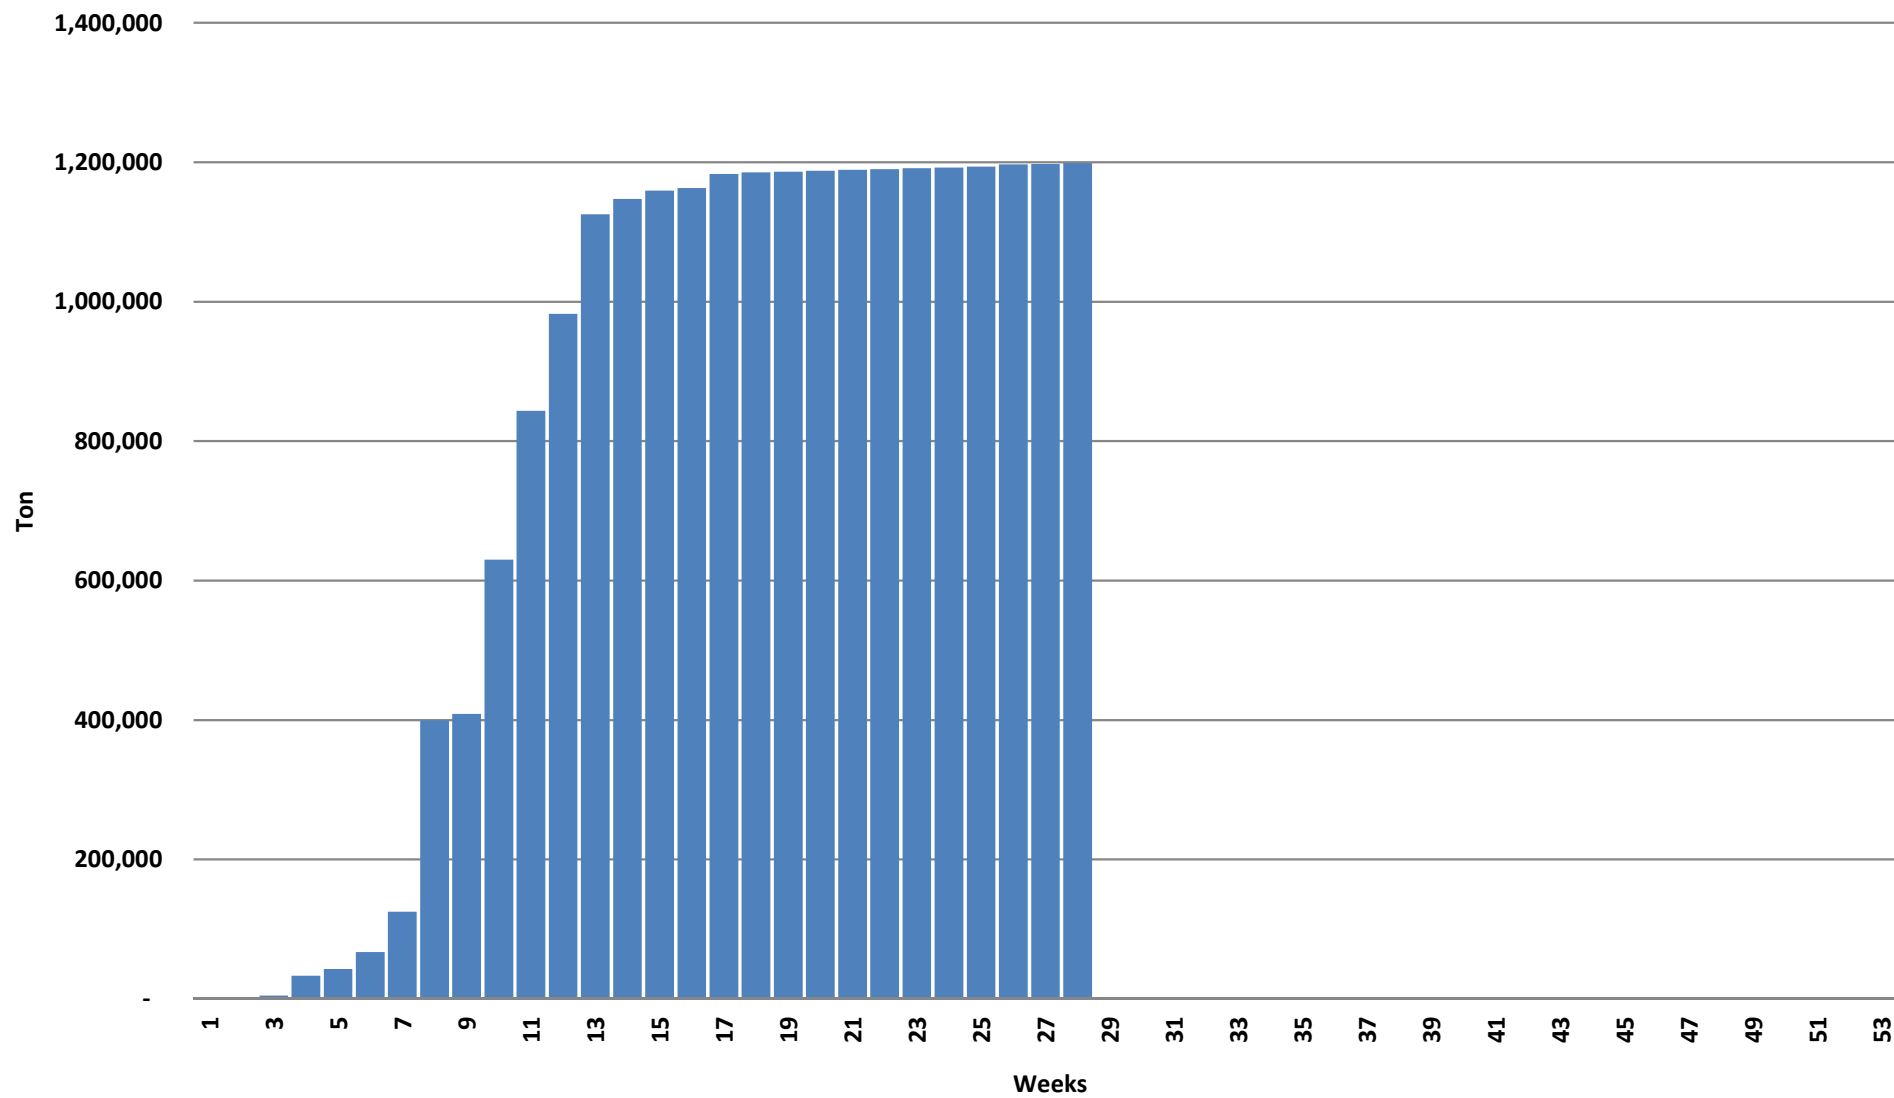

Weeklikse sojaboon lewerings (Bemarkingsjaar: Maart tot Februarie)

Weeklikse kumulatiewe Sojaboon lewerings (Bemarkingsjaar: Maart tot Februarie)

Sojabone/Soybeans

Total YTD soybean deliveries for the 2020/21 season vs previous season's