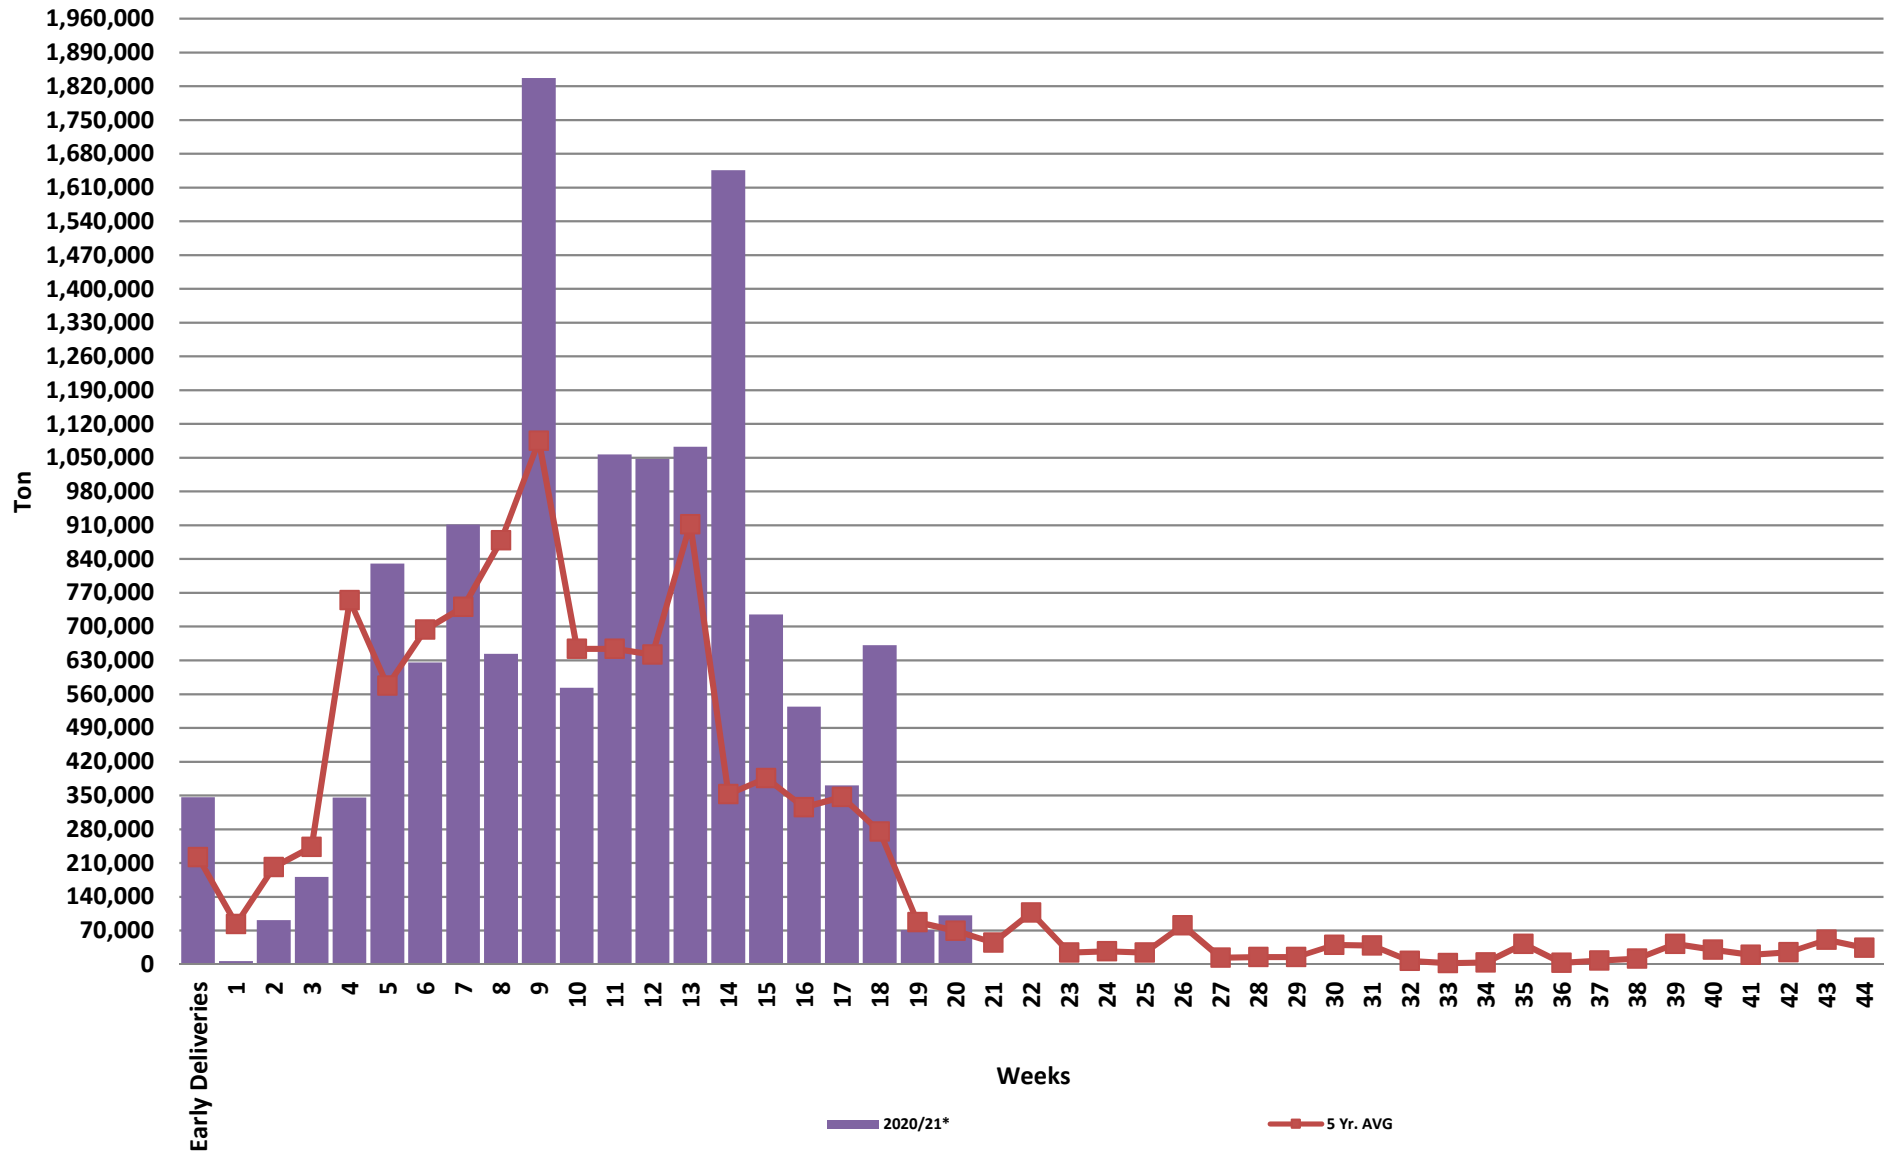

# White Maize: Weekly producer deliveries

# Yellow Maize: Weekly producer deliveries

## Weeklikse mielielewerings (Bemarkingsjaar: Mei tot April 2020/21)

Weeklikse totale mielielewerings (Bemarkingsjaar: Mei tot April)