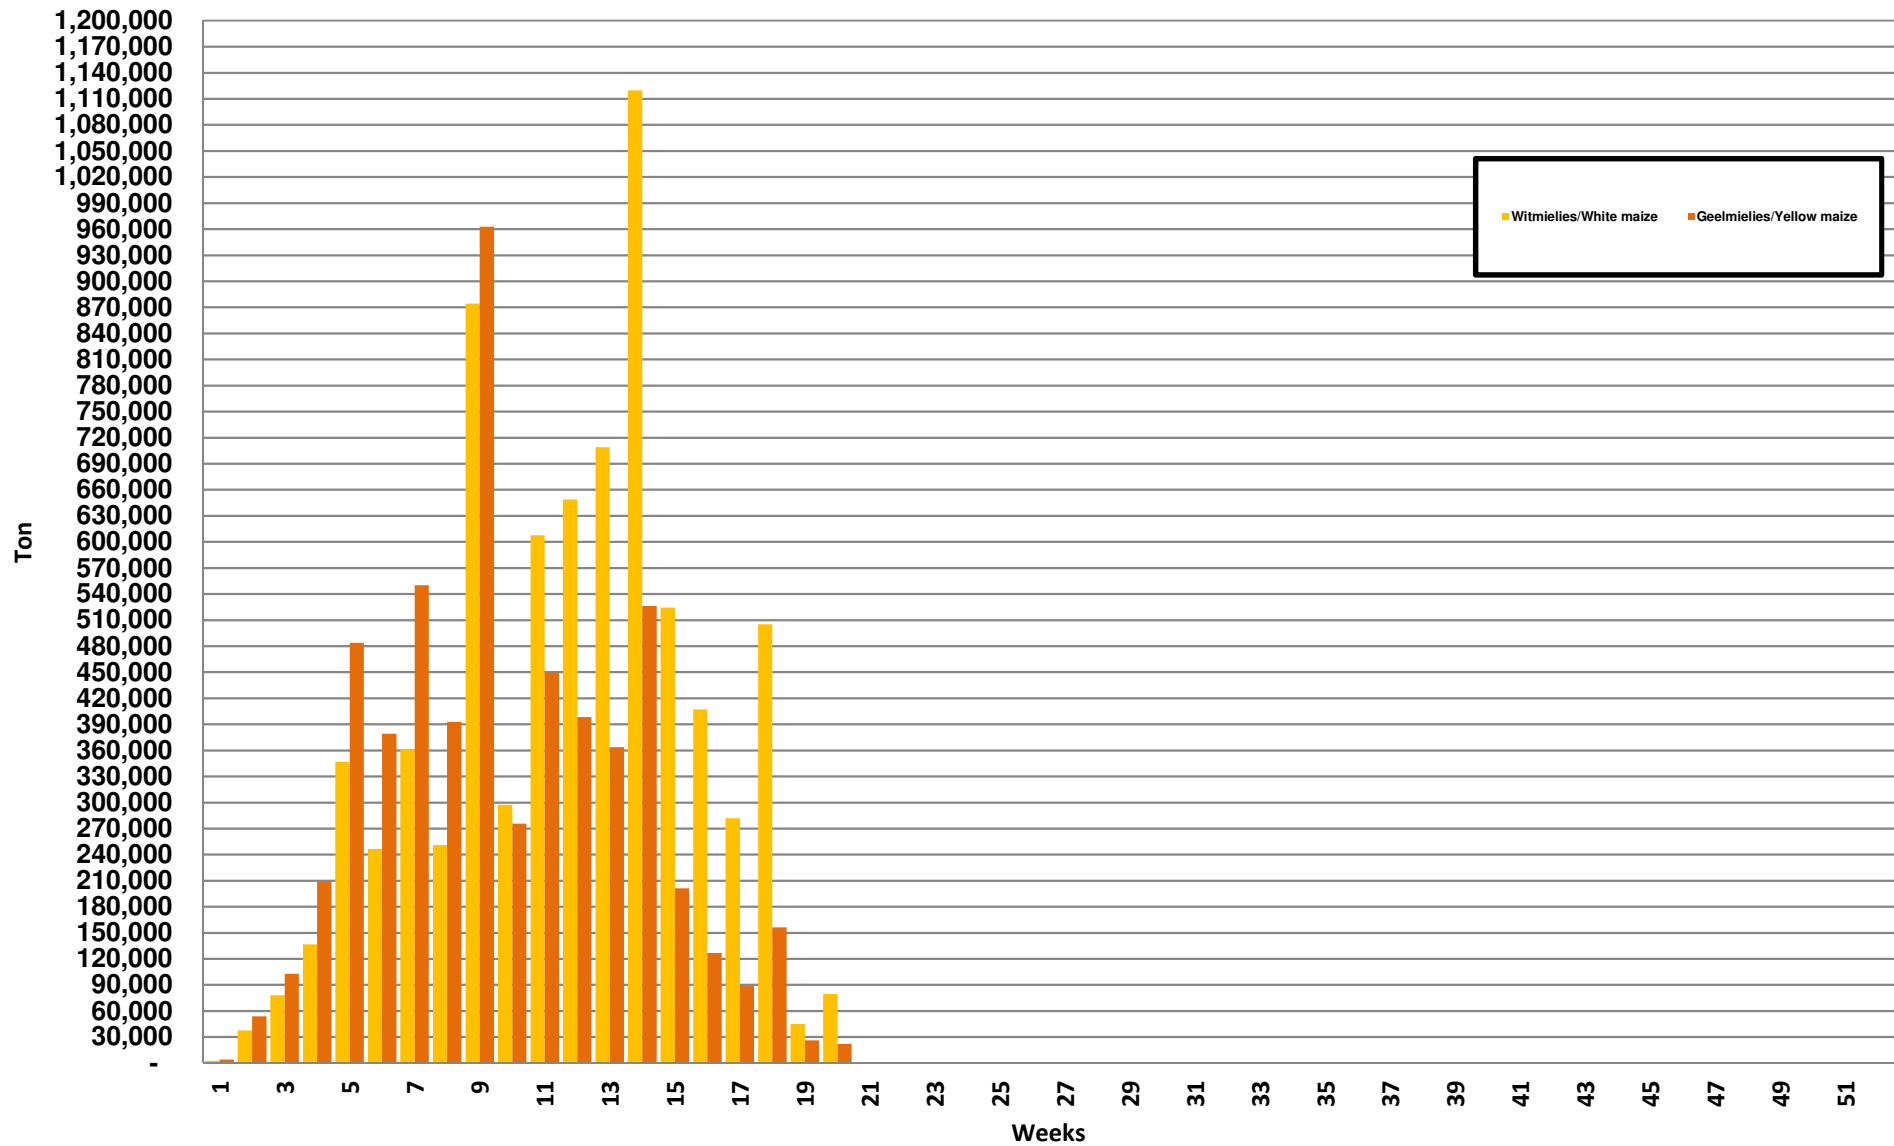

# White Maize: Weekly producer deliveries

# Yellow Maize: Weekly producer deliveries

## Weeklikse mielielewerings (Bemarkingsjaar: Mei tot April 2020/21)

Weeklikse totale mielielewerings (Bemarkingsjaar: Mei tot April)