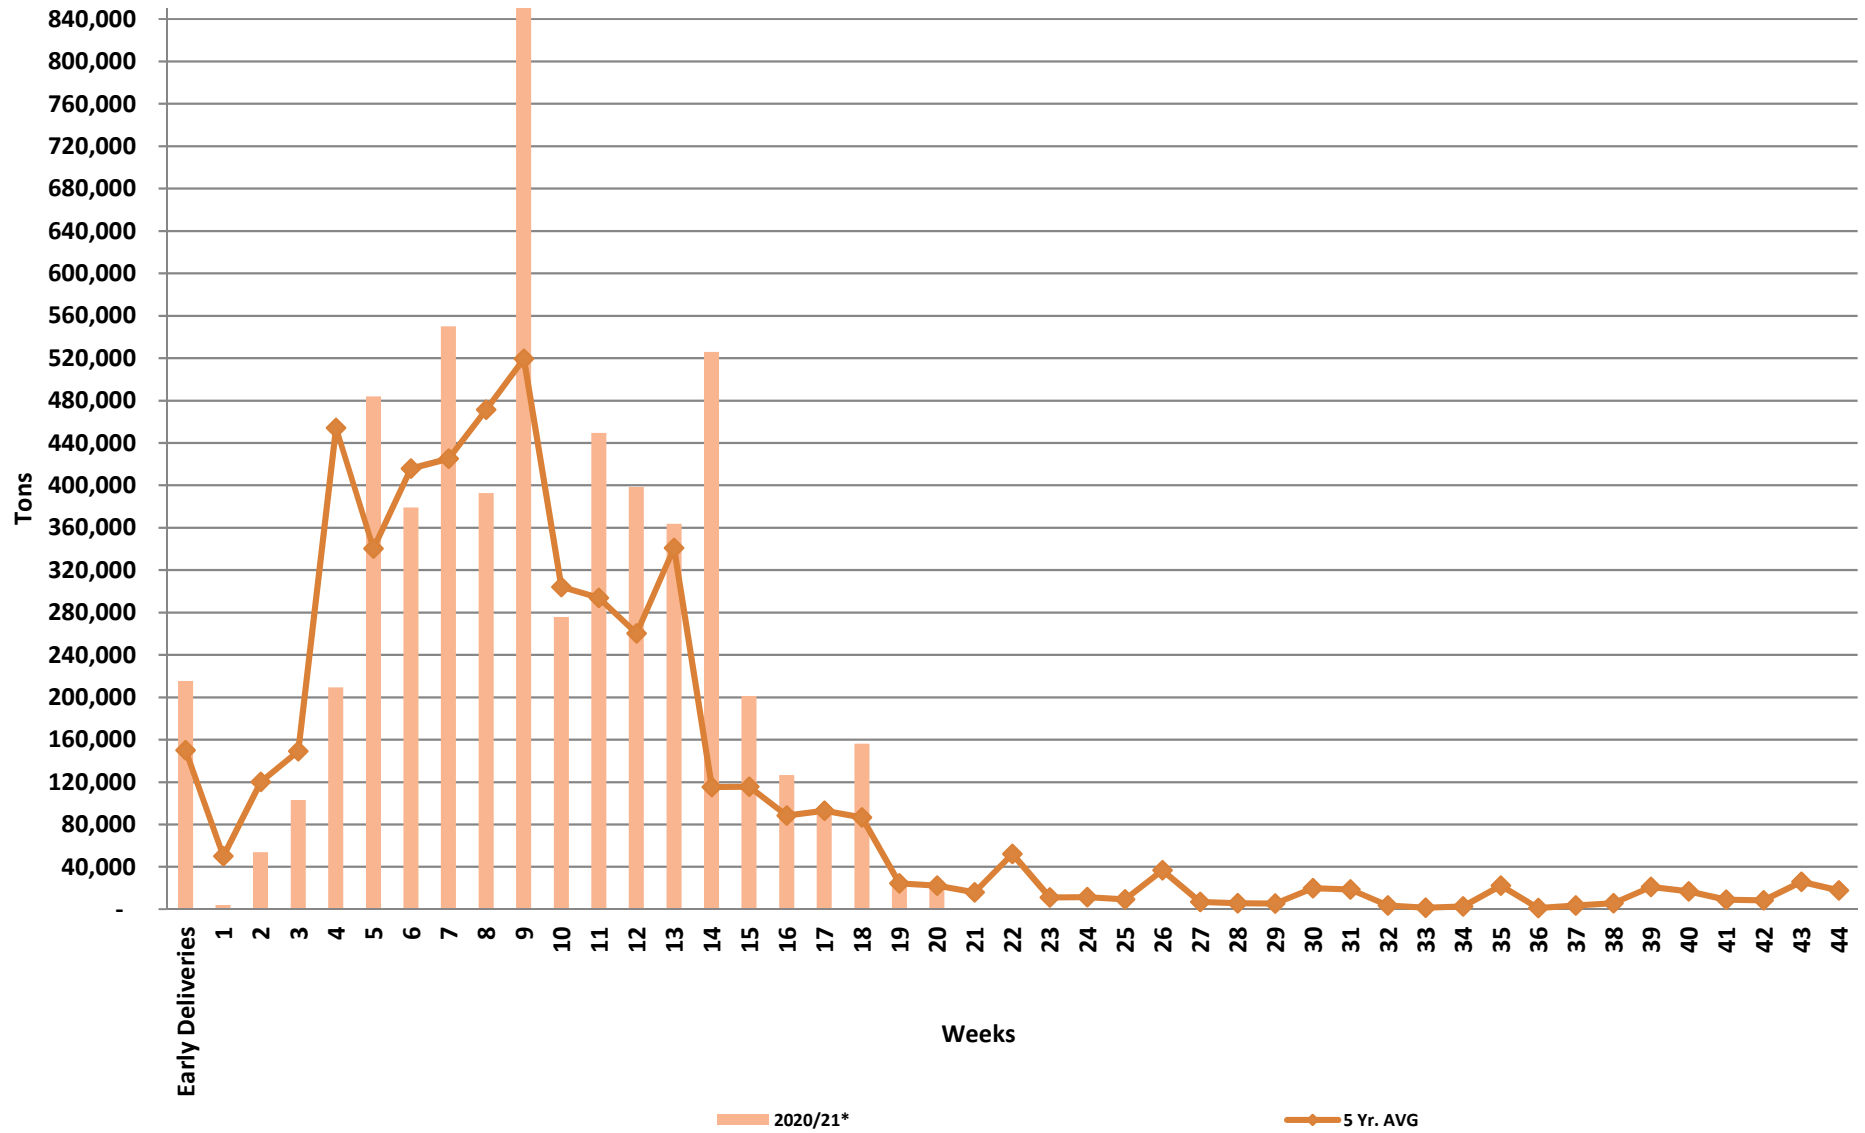

# White Maize: Weekly producer deliveries

# Yellow Maize: Weekly producer deliveries

## Weeklikse mielielewerings (Bemarkingsjaar: Mei tot April 2020/21)

Weeklikse totale mielielewerings (Bemarkingsjaar: Mei tot April)