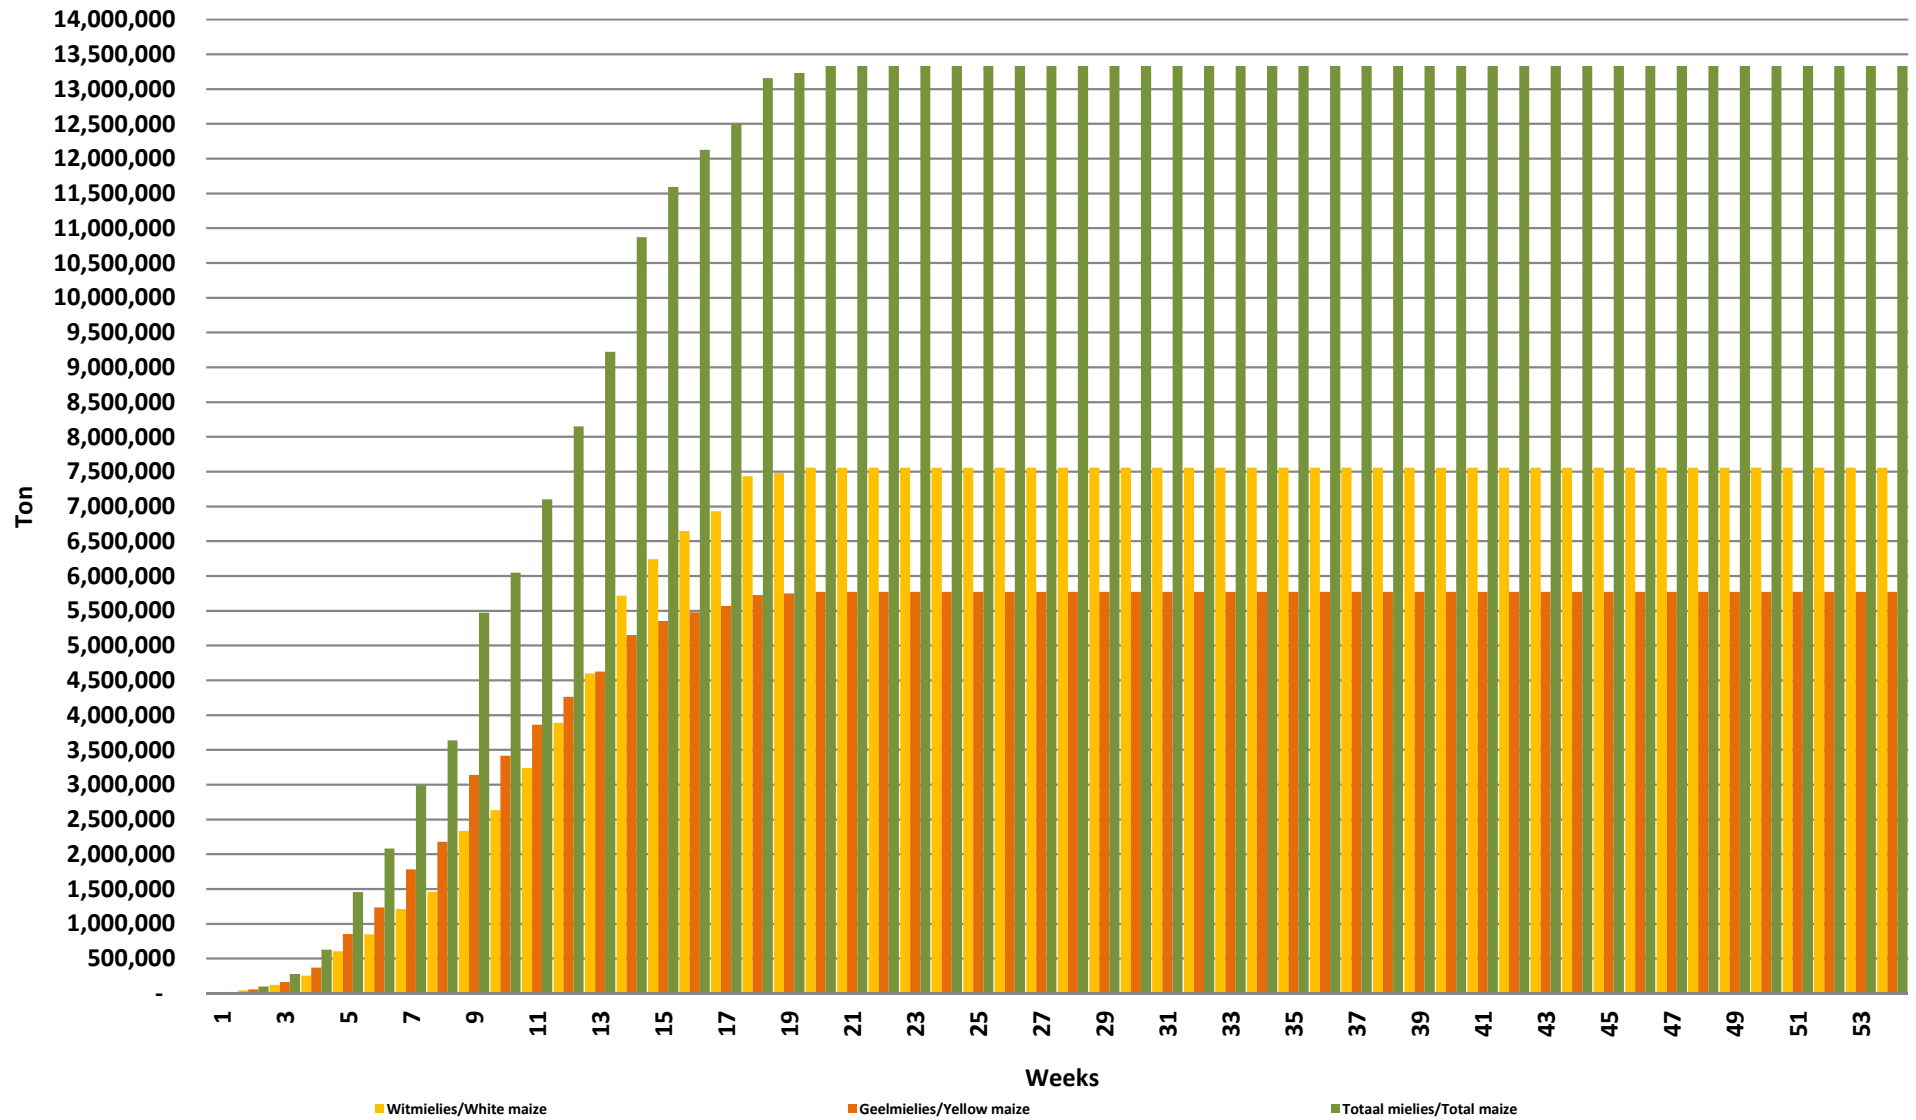

Weeklikse kumulatiewe mielielewerings (Bemarkingsjaar: Mei tot April)