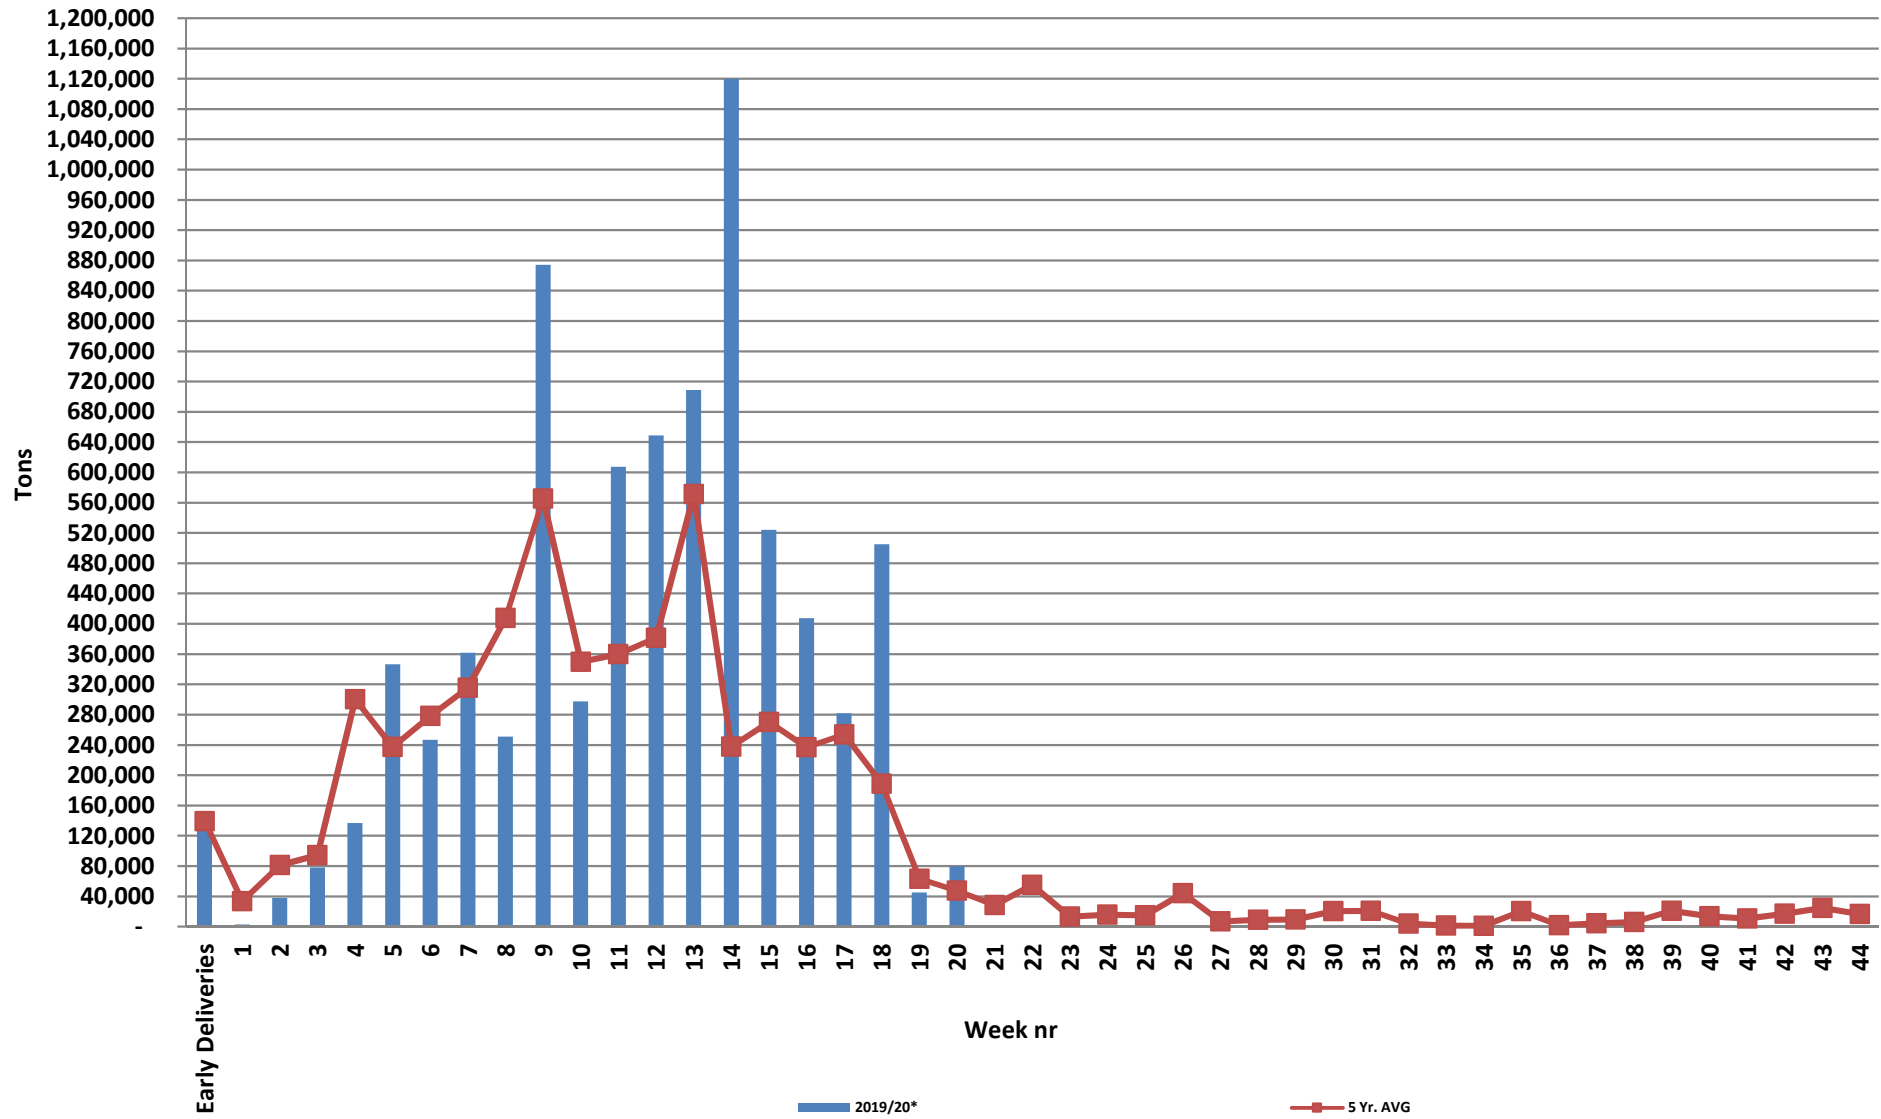

# White Maize: Weekly producer deliveries

# Yellow Maize: Weekly producer deliveries

## Weeklikse mielielewerings (Bemarkingsjaar: Mei tot April 2020/21)

Weeklikse totale mielielewerings (Bemarkingsjaar: Mei tot April)