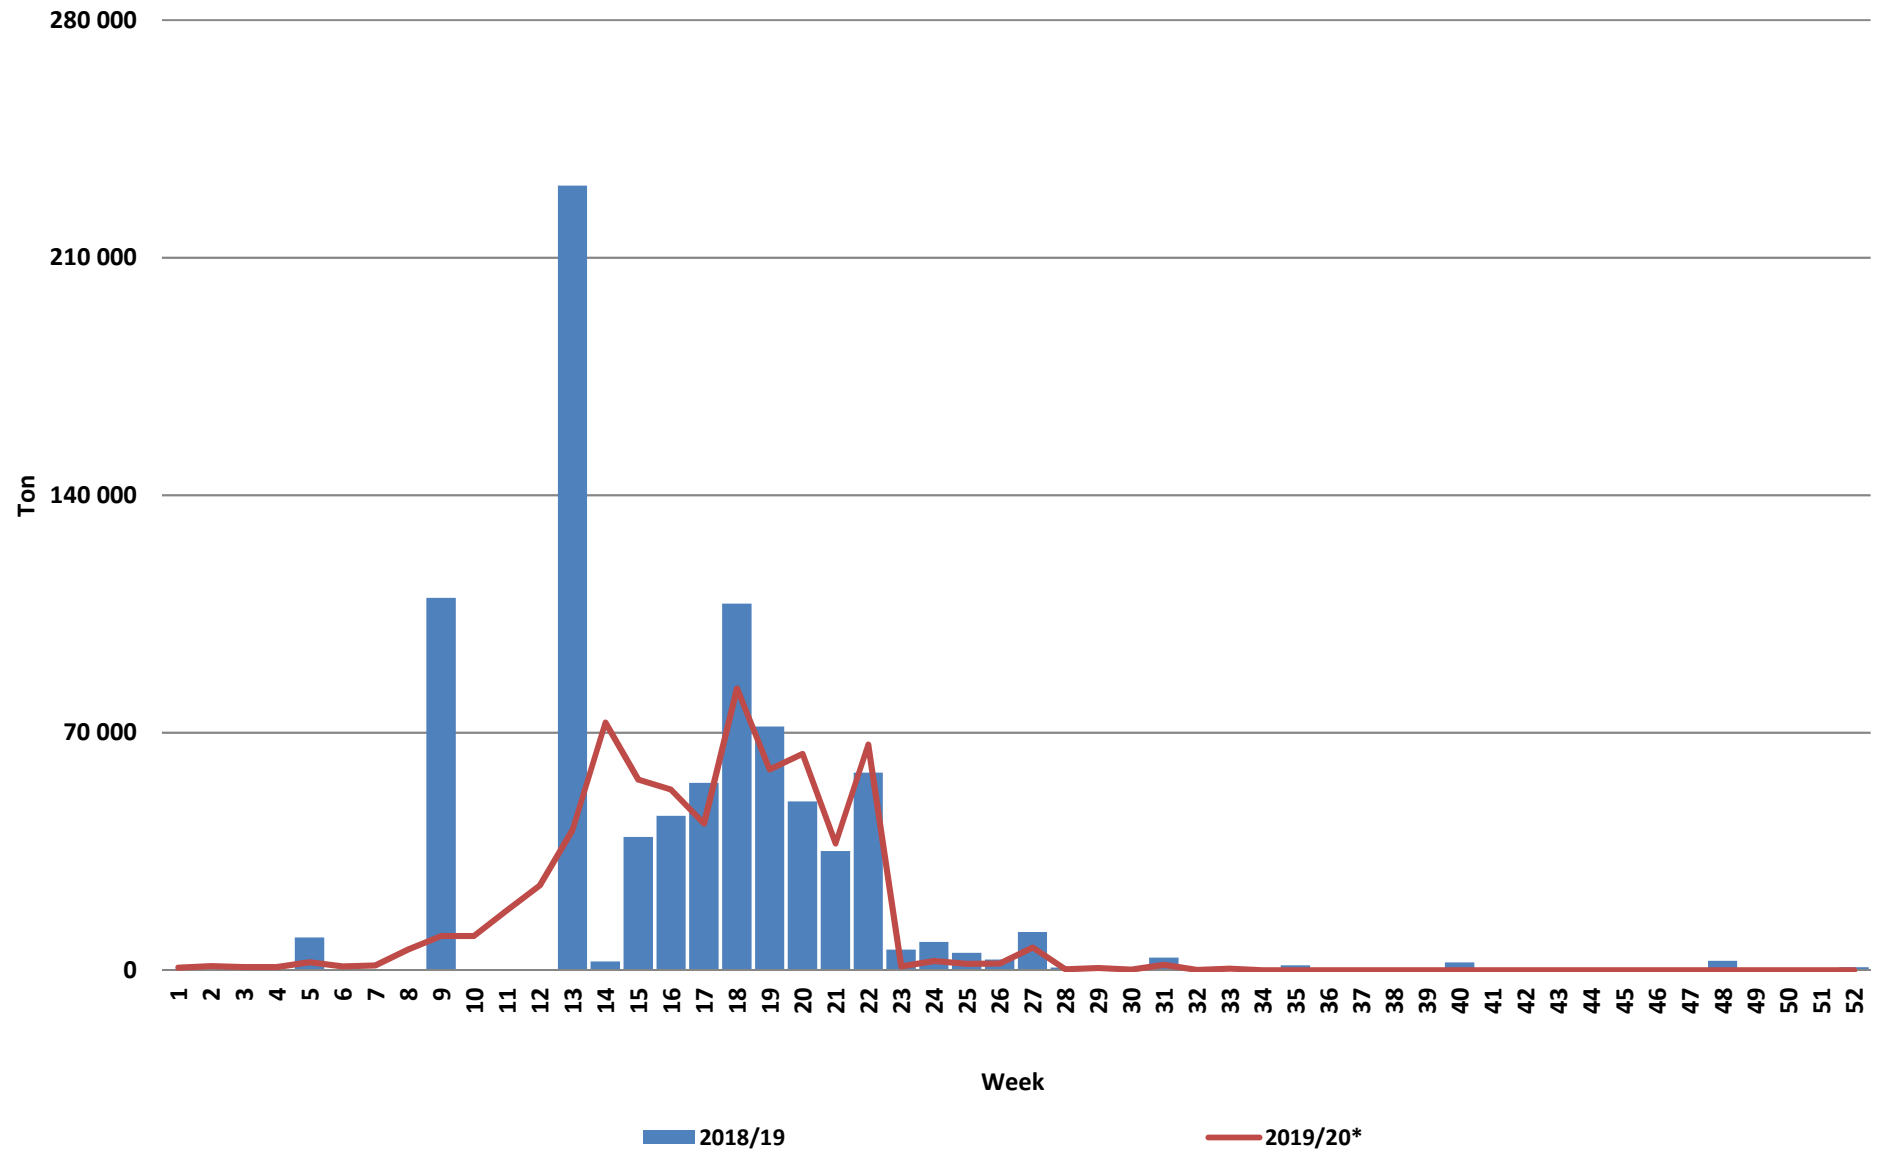

Weeklikse sonneblomsaad lewerings (Bemarkingsjaar: Maart tot Februarie)

Weeklikse kumulatiewe Sonneblomsaad lewerings (Bemarkingsjaar: Maart tot Februarie)

Total YTD sunflower seed deliveries for the 2019/20 season vs previous season's