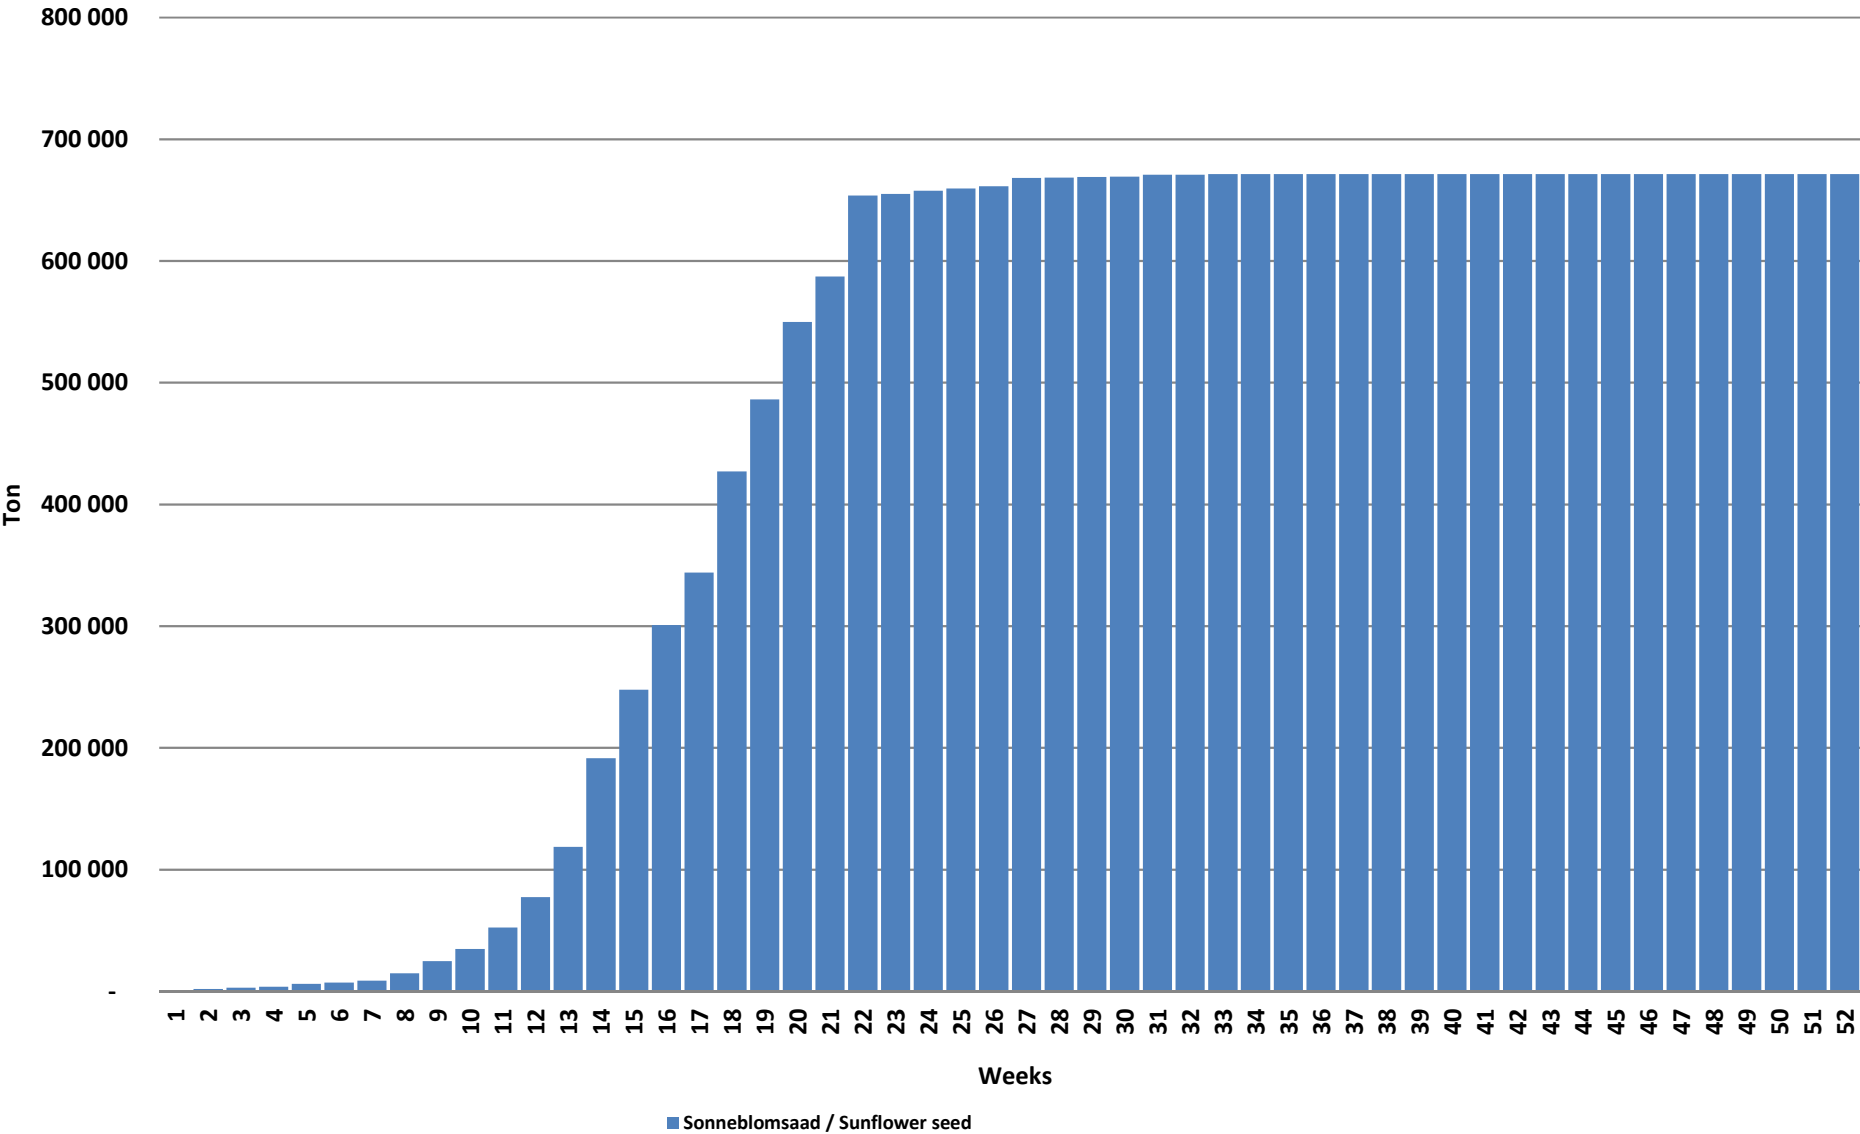

Weeklikse sonneblomsaad lewerings (Bemarkingsjaar: Maart tot Februarie)

Weeklikse kumulatiewe Sonneblomsaad lewerings (Bemarkingsjaar: Maart tot Februarie)

Total YTD sunflower seed deliveries for the 2019/20 season vs previous season's