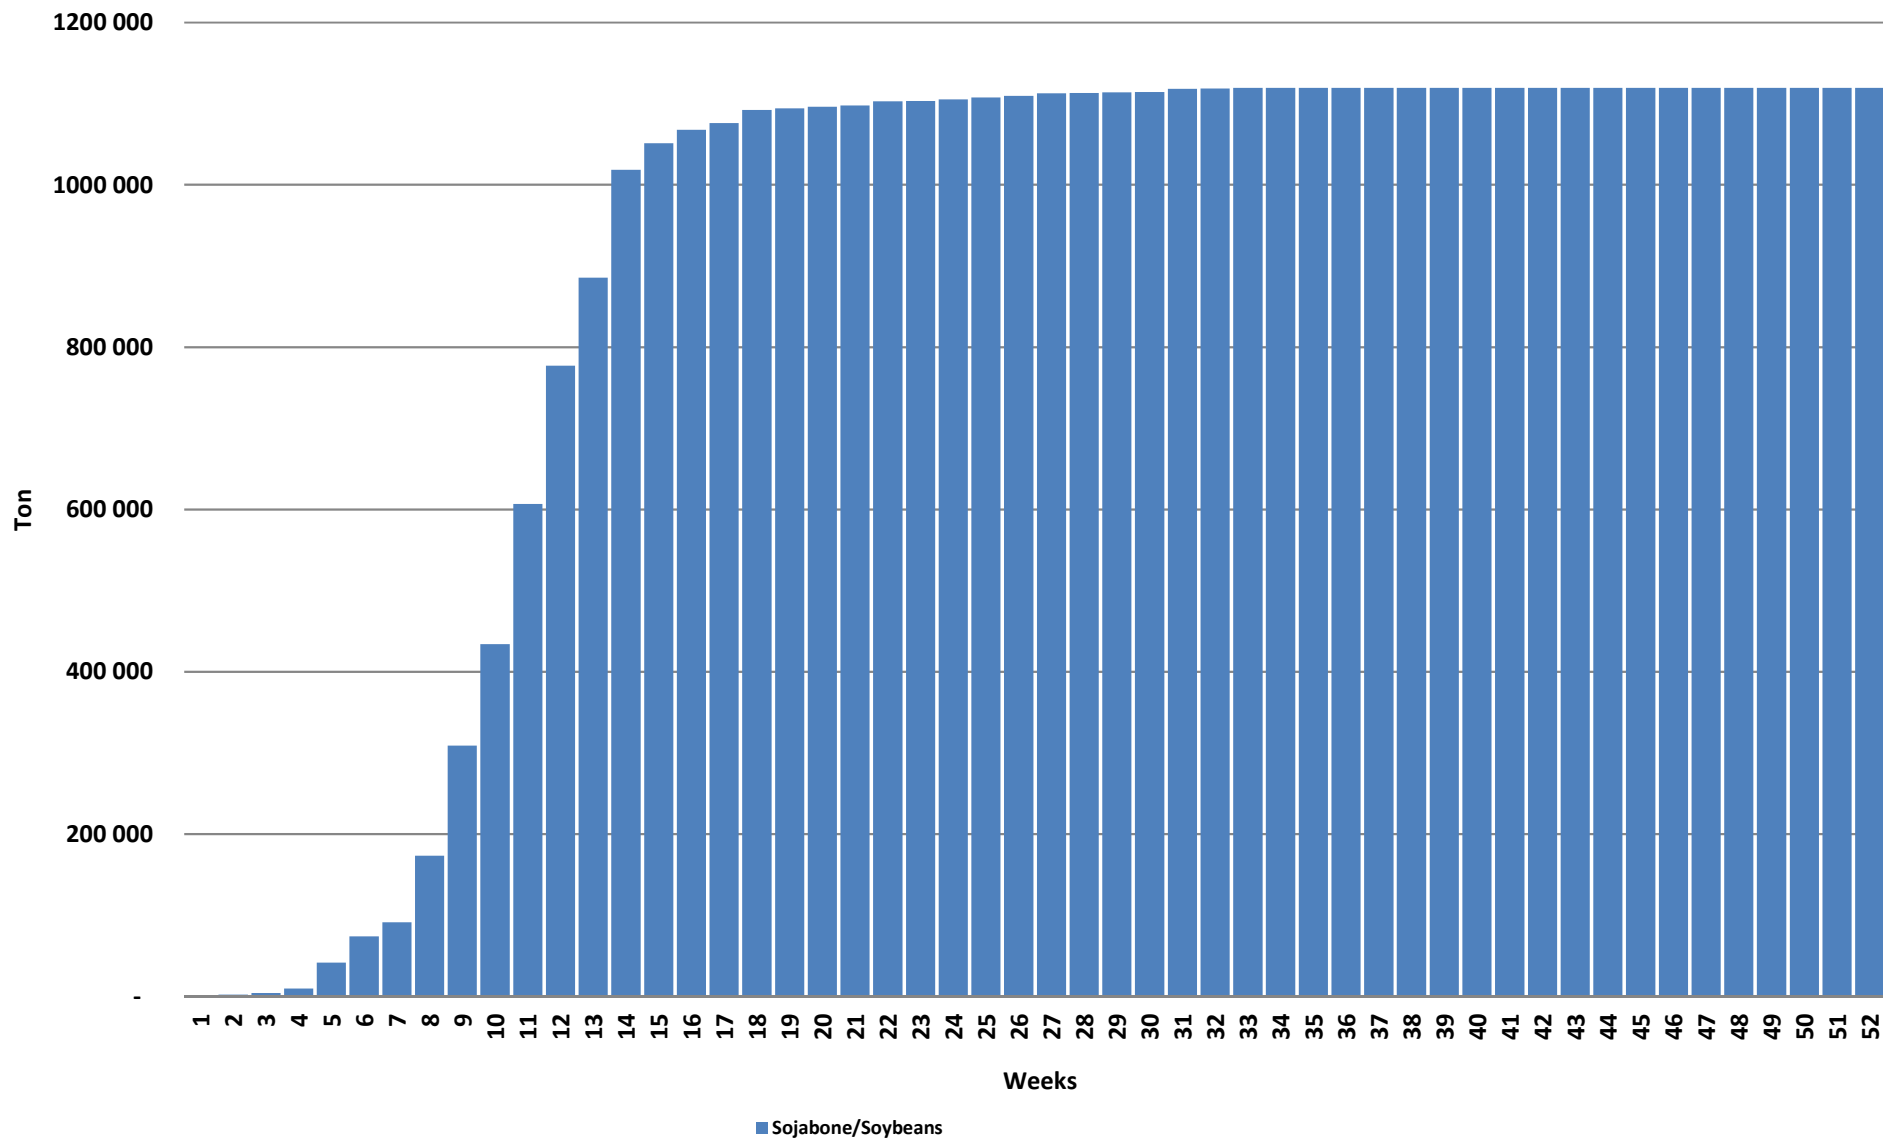

Weeklikse sojaboon lewerings (Bemarkingsjaar: Maart tot Februarie)

Weeklikse kumulatiewe Sojaboon lewerings (Bemarkingsjaar: Maart tot Februarie)

Total YTD soybean deliveries for the 2019/20 season vs previous season's