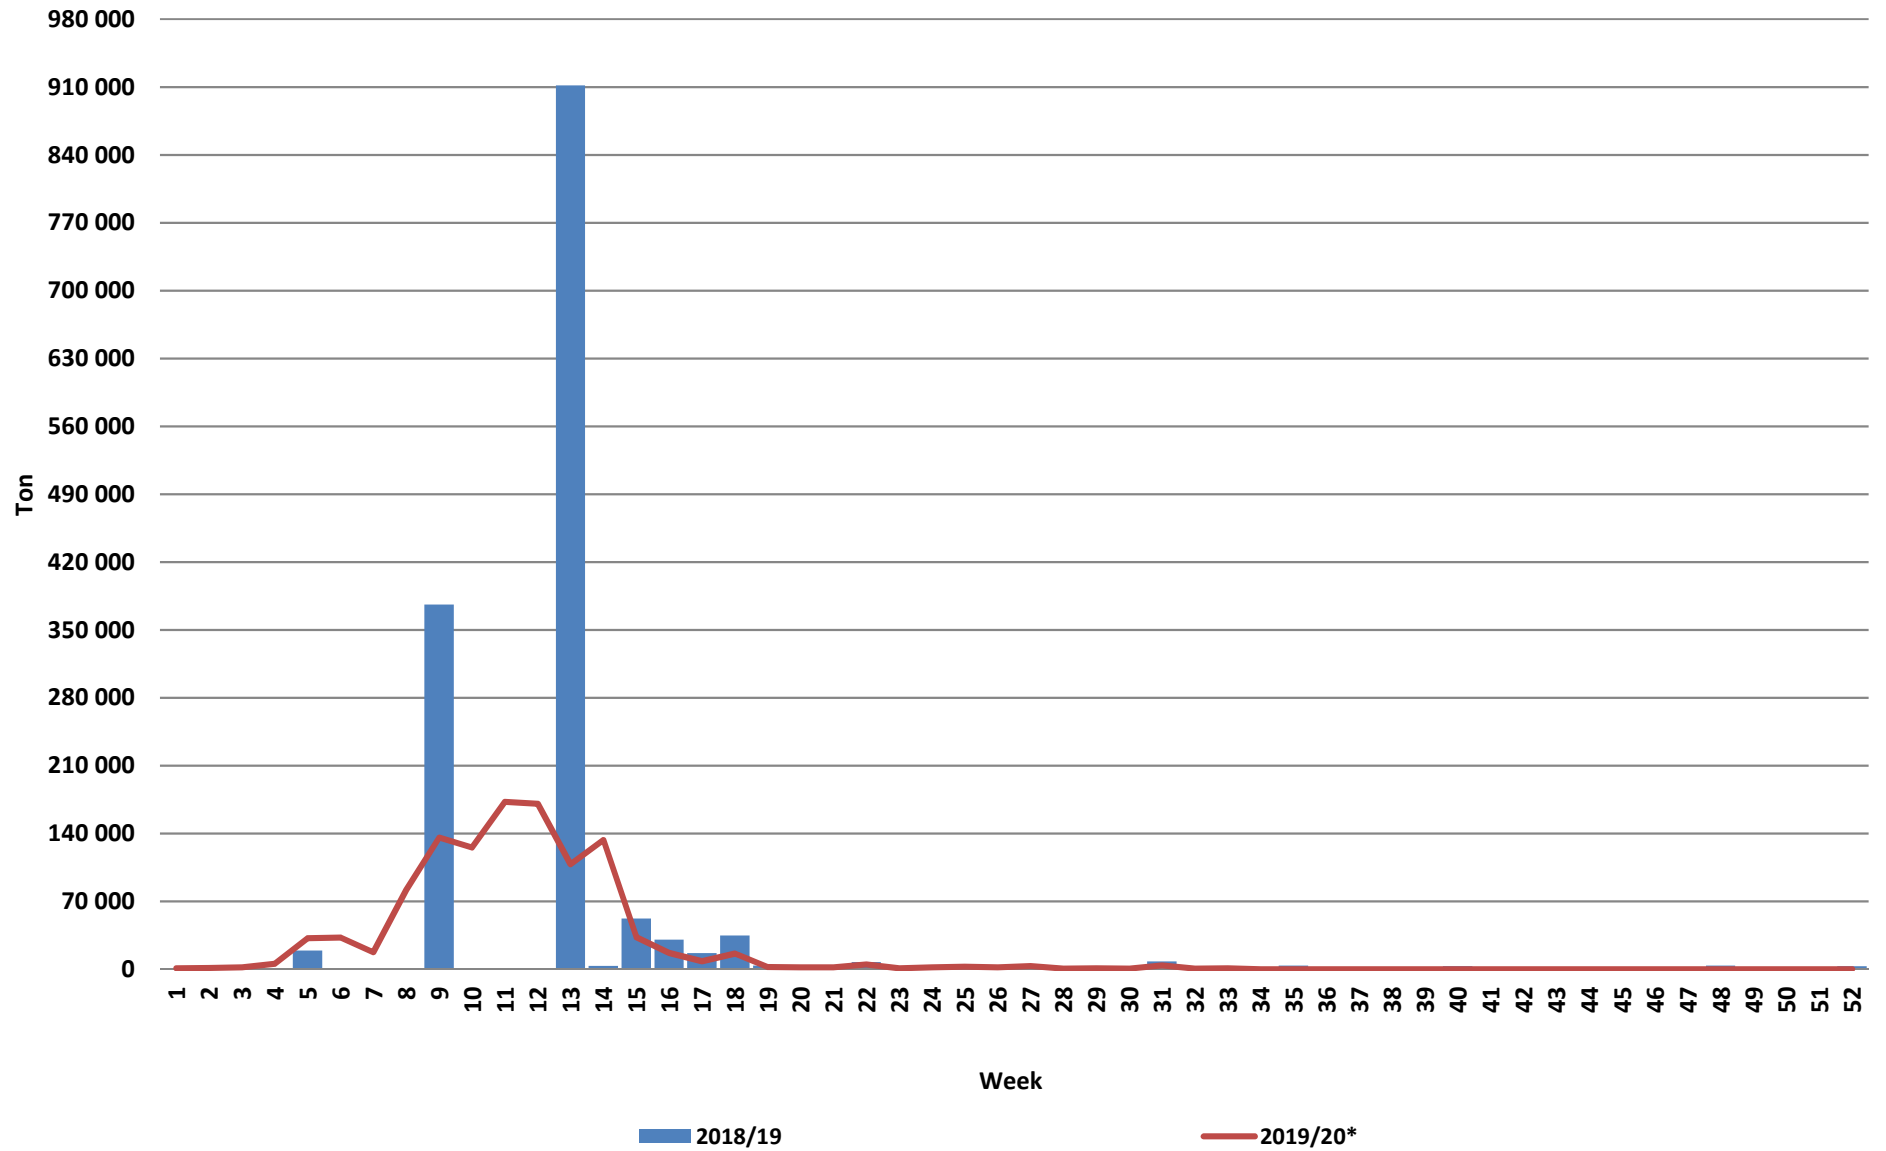

Weeklikse sojaboon lewerings (Bemarkingsjaar: Maart tot Februarie)

Weeklikse kumulatiewe Sojaboon lewerings (Bemarkingsjaar: Maart tot Februarie)

Total YTD soybean deliveries for the 2019/20 season vs previous season's