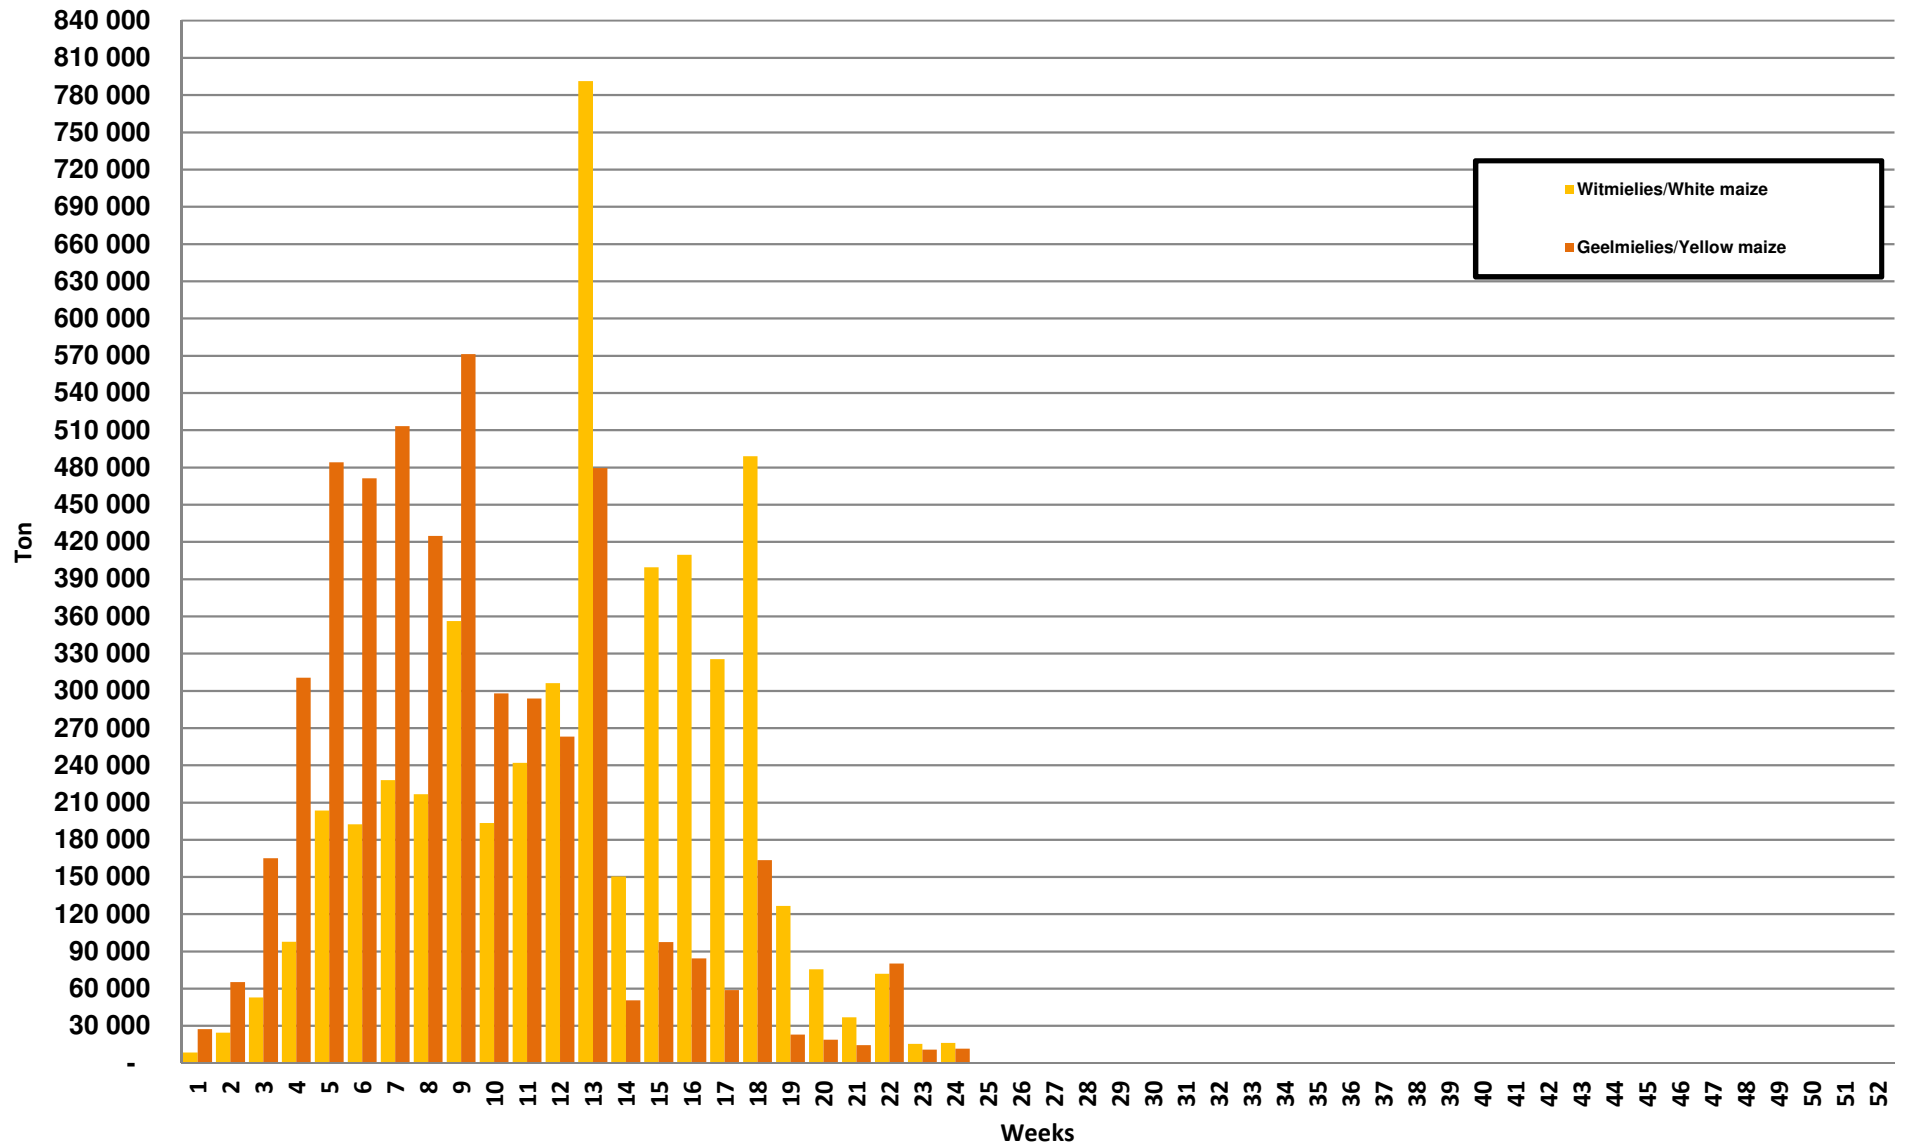

White Maize: Weekly producer deliveries

Yellow Maize: Weekly producer deliveries

Weeklikse mielielewerings (Bemarkingsjaar: Mei tot April 2017/18)

Weeklikse totale mielielewerings (Bemarkingsjaar: Mei tot April)

Weeklikse kumulatiewe mielielewerings (Bemarkingsjaar: Mei tot April)

Total YTD maize deliveries for the 2019/20 season vs previous season's