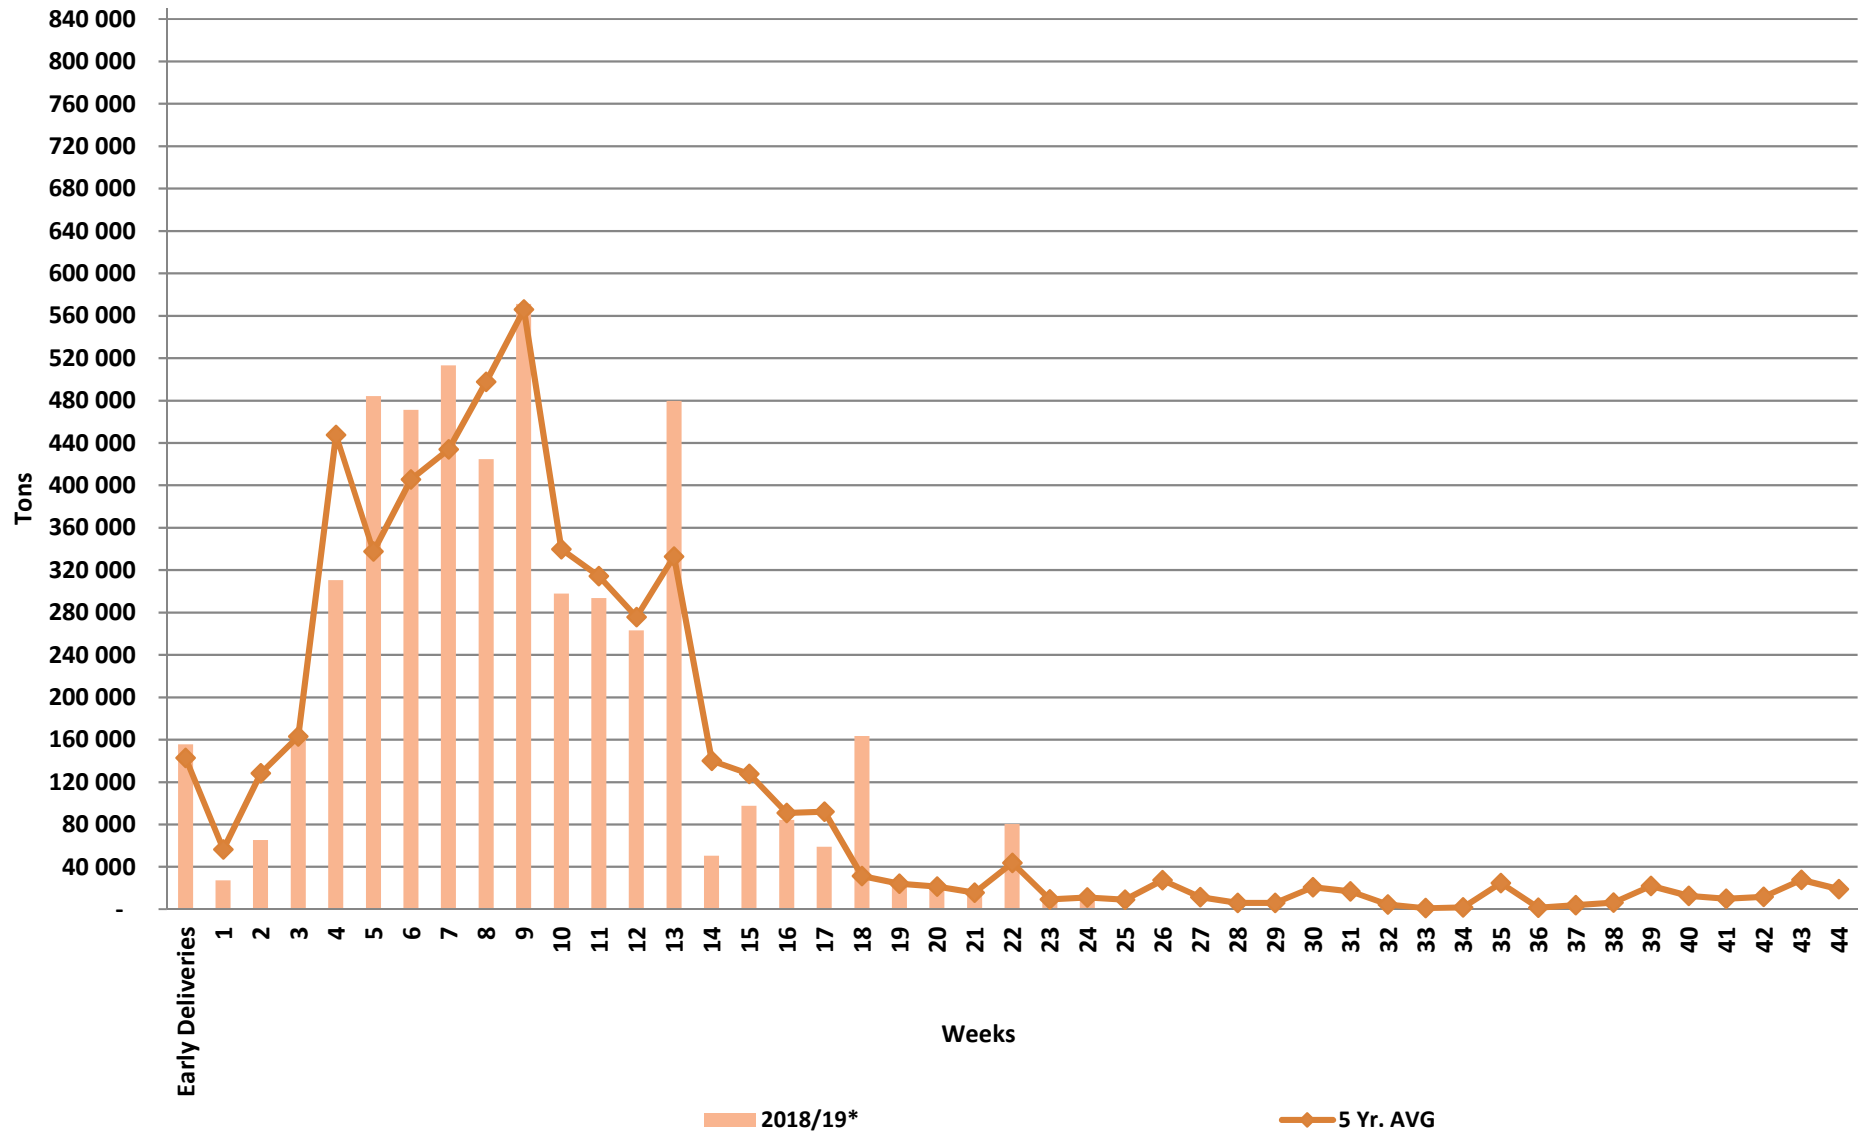

White Maize: Weekly producer deliveries

Yellow Maize: Weekly producer deliveries

Weeklikse mielielewerings (Bemarkingsjaar: Mei tot April 2017/18)

Weeklikse totale mielielewerings (Bemarkingsjaar: Mei tot April)

Weeklikse kumulatiewe mielielewerings (Bemarkingsjaar: Mei tot April)

Total YTD maize deliveries for the 2019/20 season vs previous season's