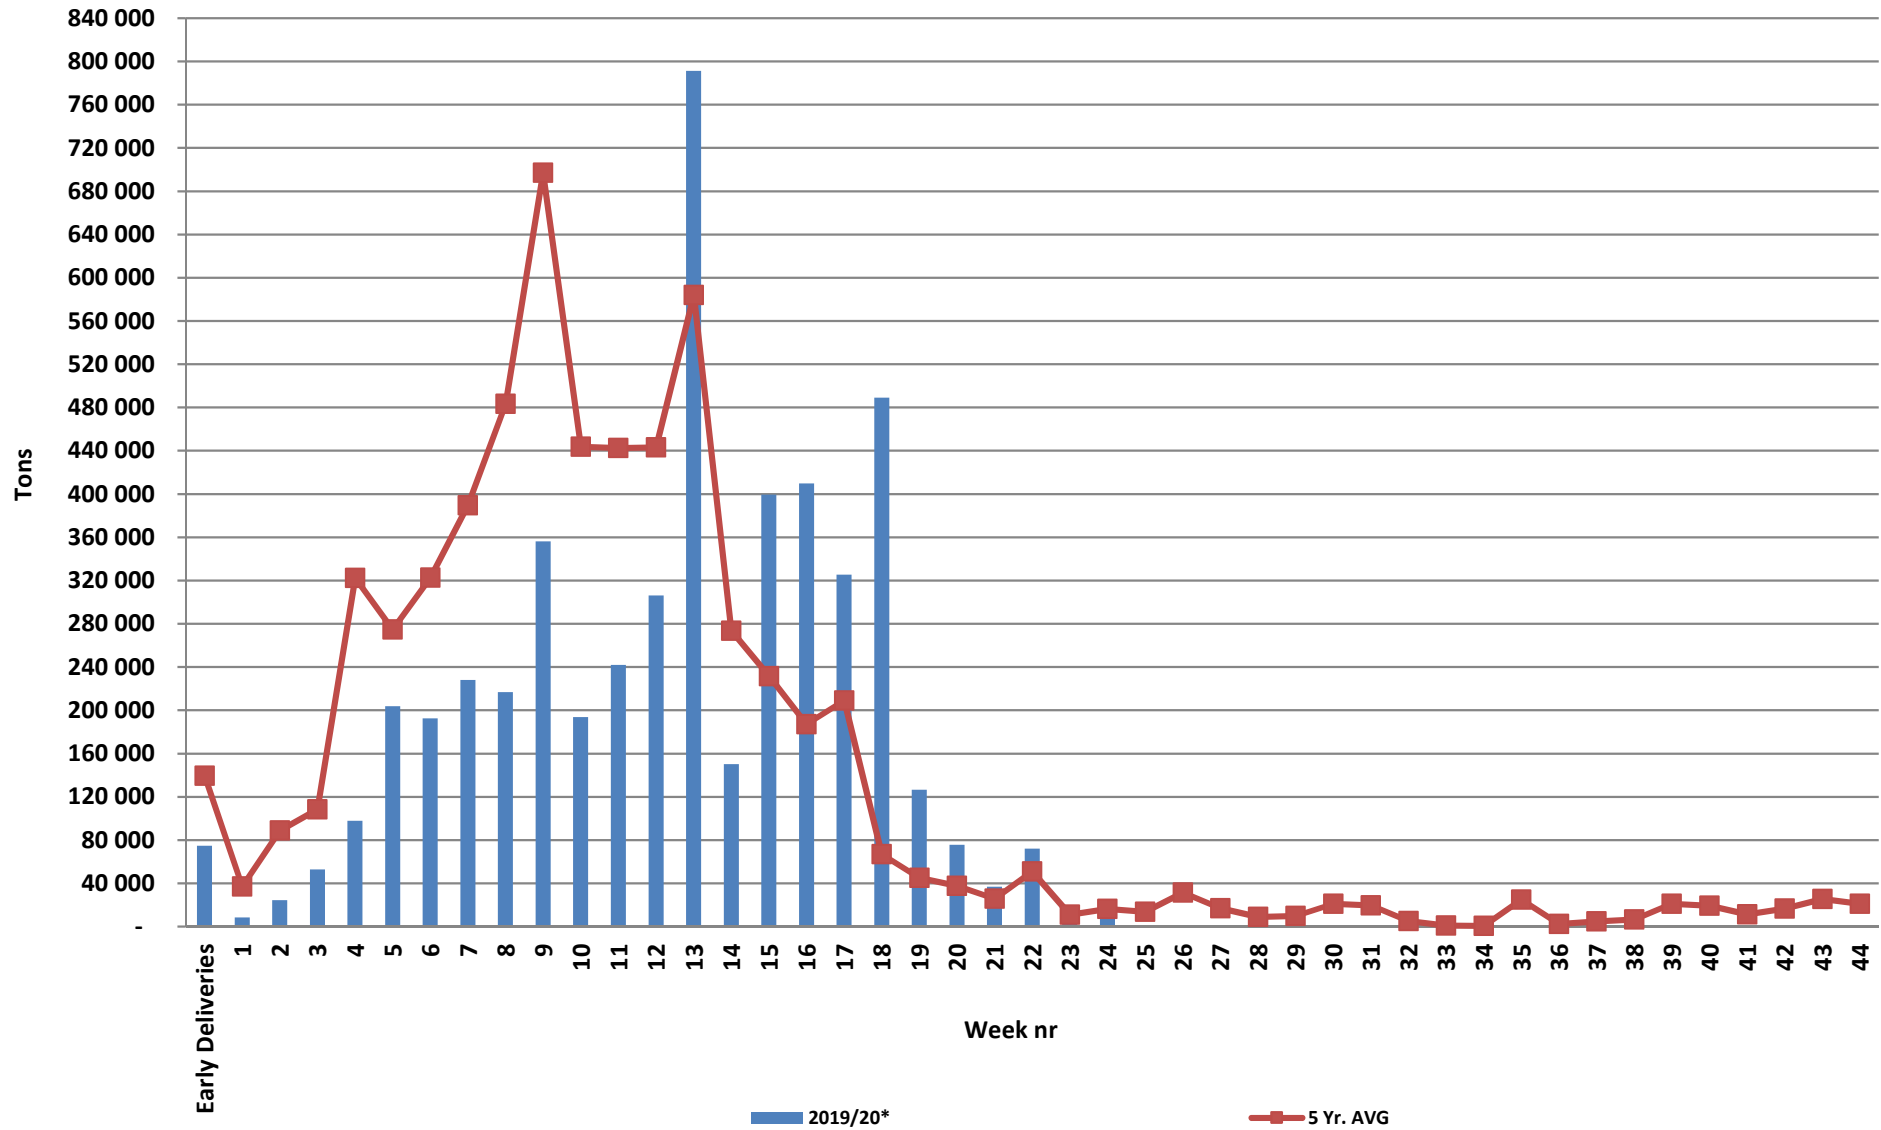

White Maize: Weekly producer deliveries

Yellow Maize: Weekly producer deliveries

Weeklikse mielielewerings (Bemarkingsjaar: Mei tot April 2017/18)

Weeklikse totale mielielewerings (Bemarkingsjaar: Mei tot April)

Weeklikse kumulatiewe mielielewerings (Bemarkingsjaar: Mei tot April)

Total YTD maize deliveries for the 2019/20 season vs previous season's