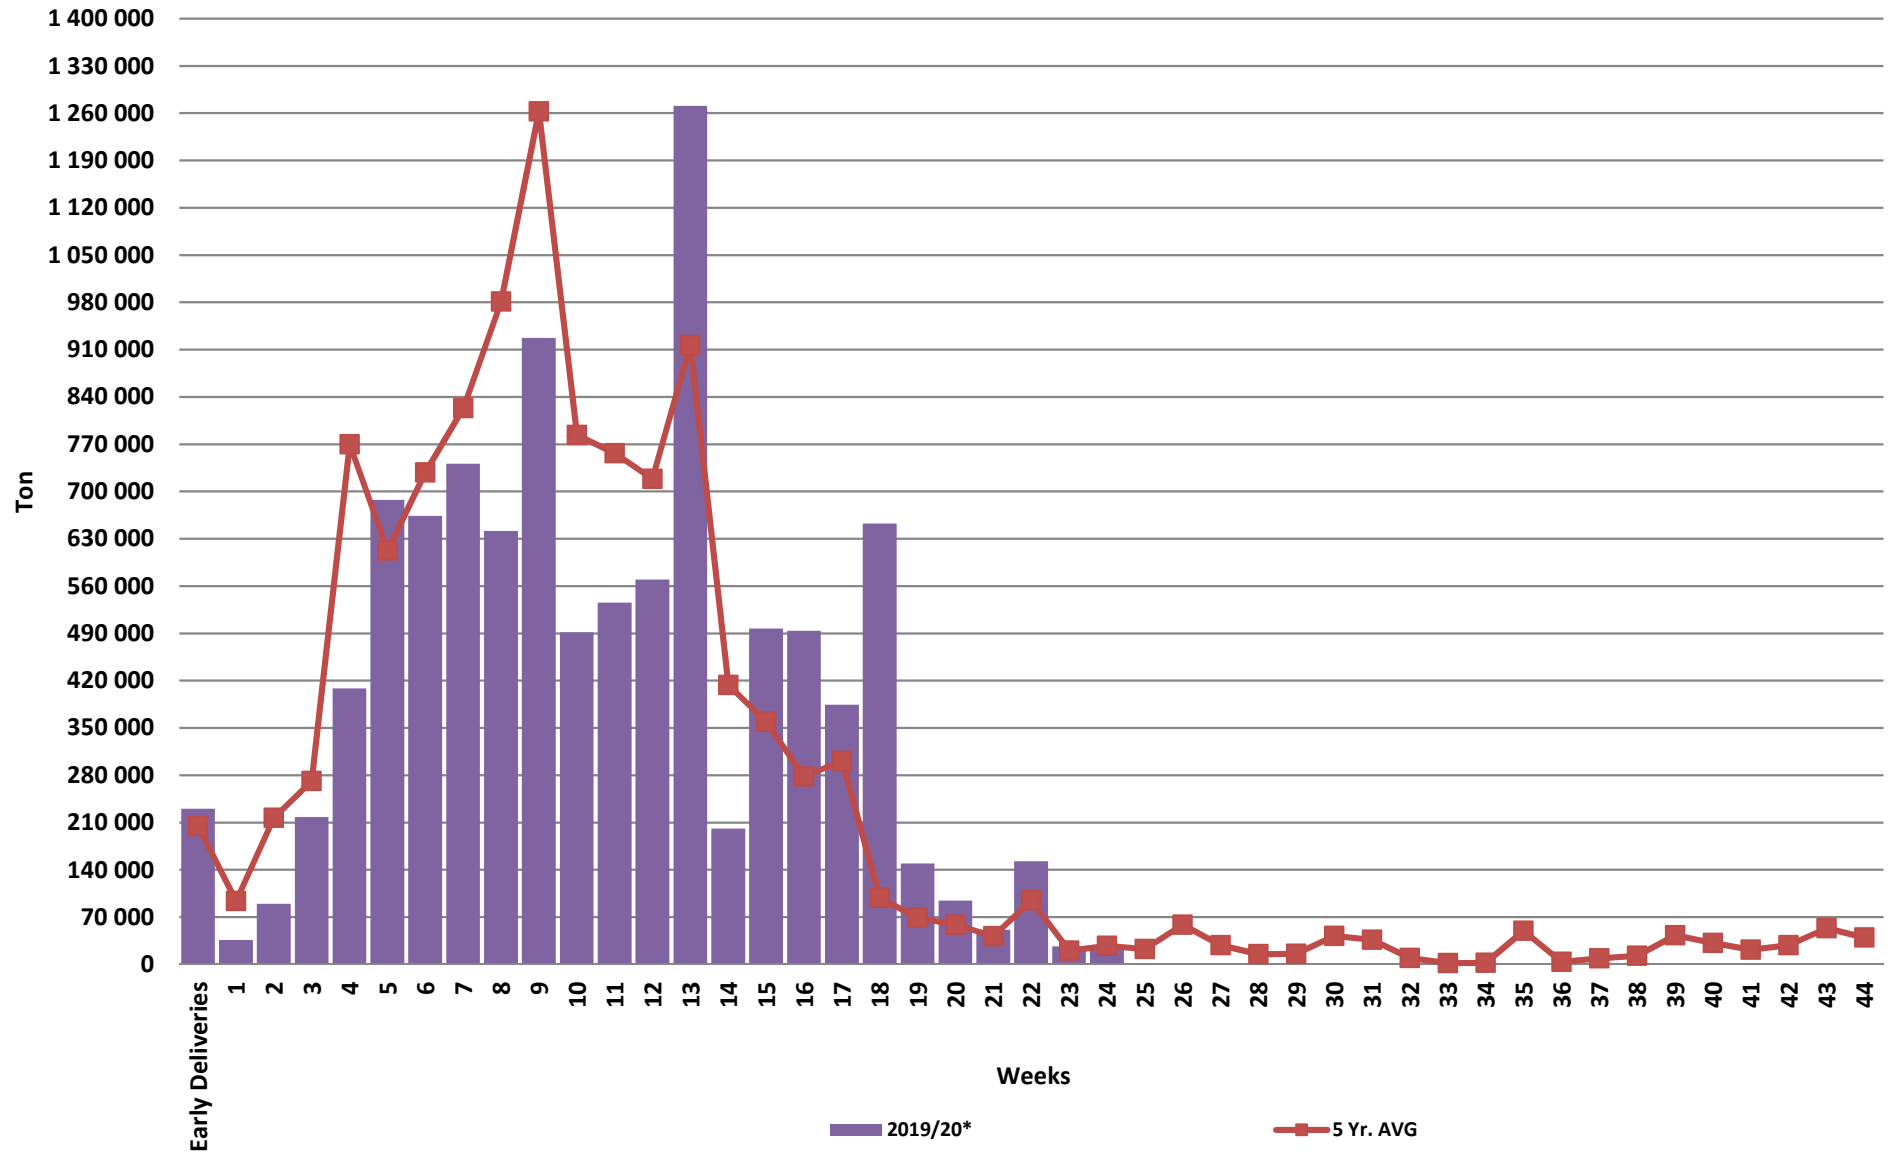

White Maize: Weekly producer deliveries

Yellow Maize: Weekly producer deliveries

Weeklikse mielielewerings (Bemarkingsjaar: Mei tot April 2017/18)

Weeklikse totale mielielewerings (Bemarkingsjaar: Mei tot April)

Weeklikse kumulatiewe mielielewerings (Bemarkingsjaar: Mei tot April)

Total YTD maize deliveries for the 2019/20 season vs previous season's