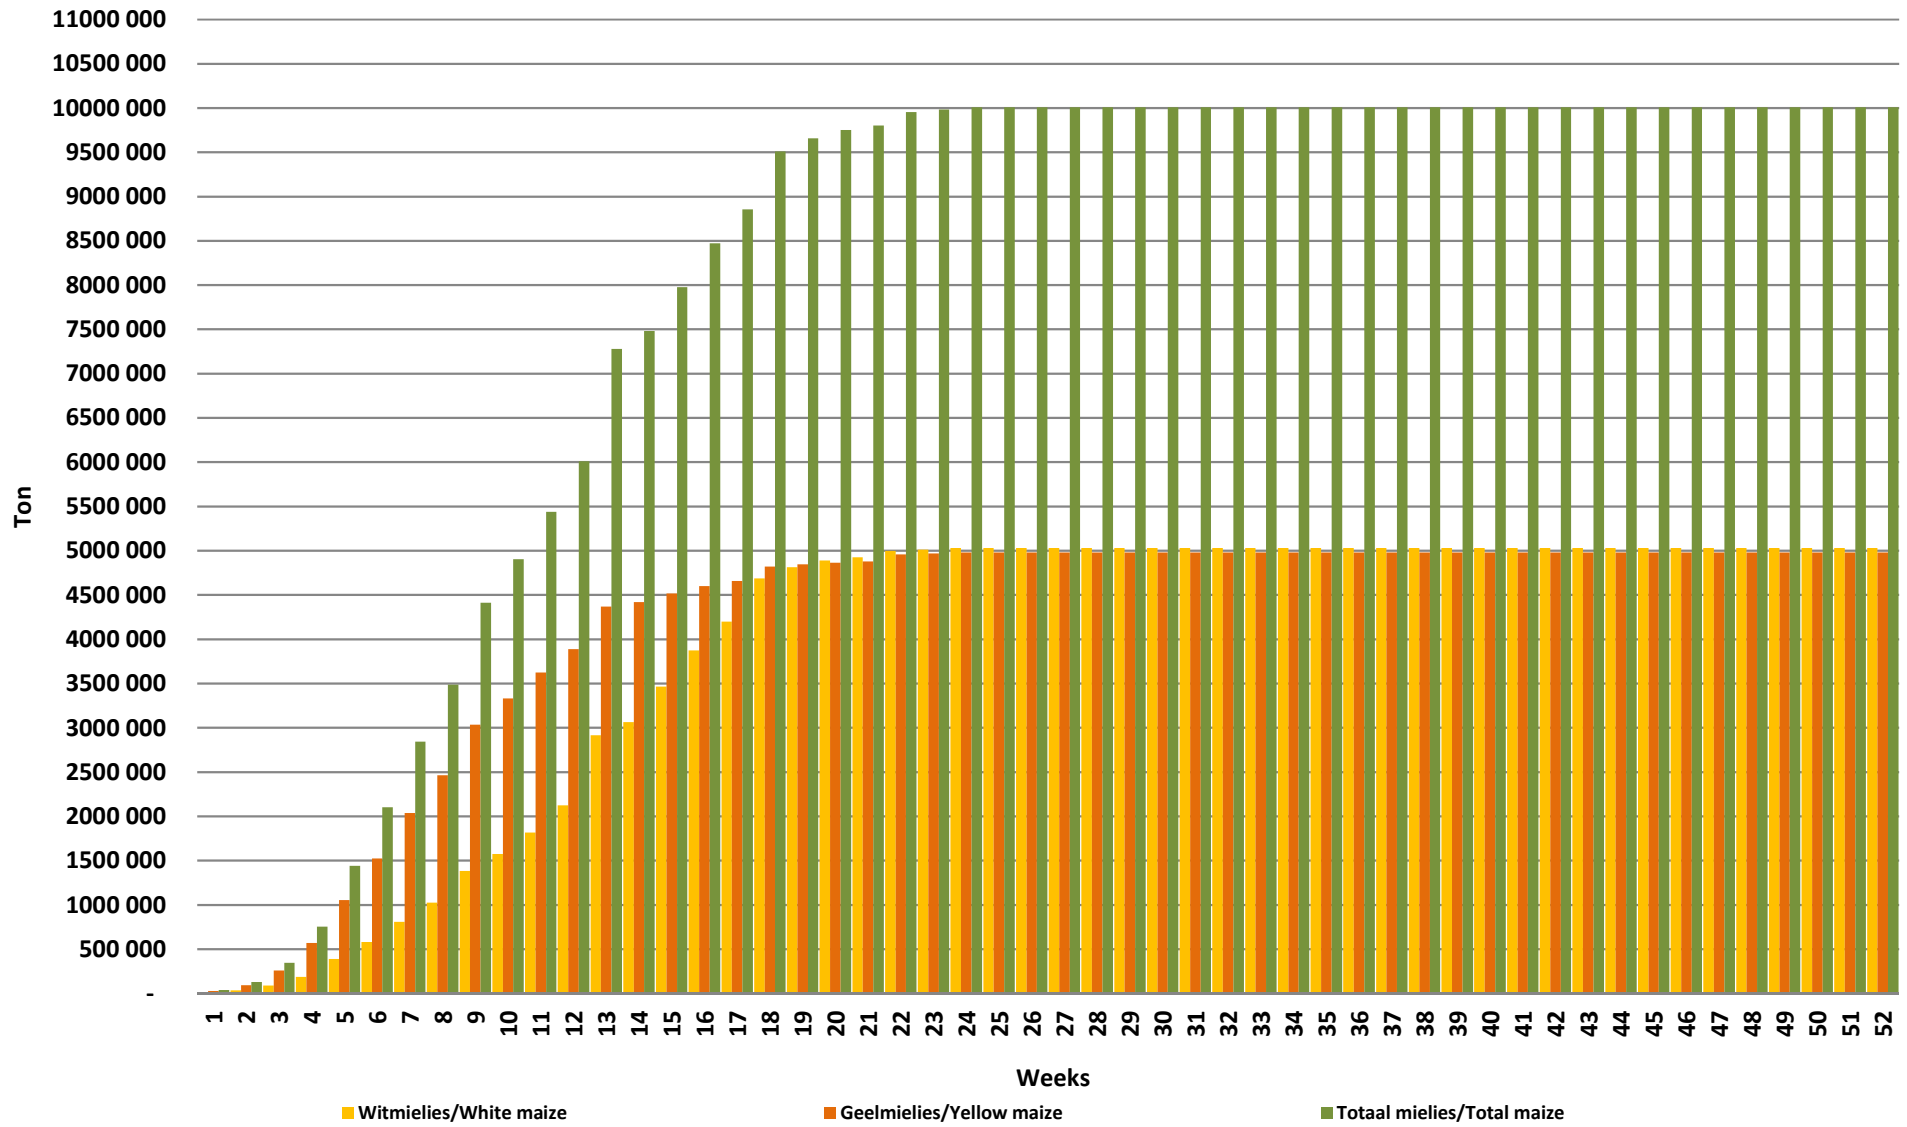

White Maize: Weekly producer deliveries

Yellow Maize: Weekly producer deliveries

Weeklikse mielielewerings (Bemarkingsjaar: Mei tot April 2017/18)

Weeklikse totale mielielewerings (Bemarkingsjaar: Mei tot April)

Weeklikse kumulatiewe mielielewerings (Bemarkingsjaar: Mei tot April)

Total YTD maize deliveries for the 2019/20 season vs previous season's