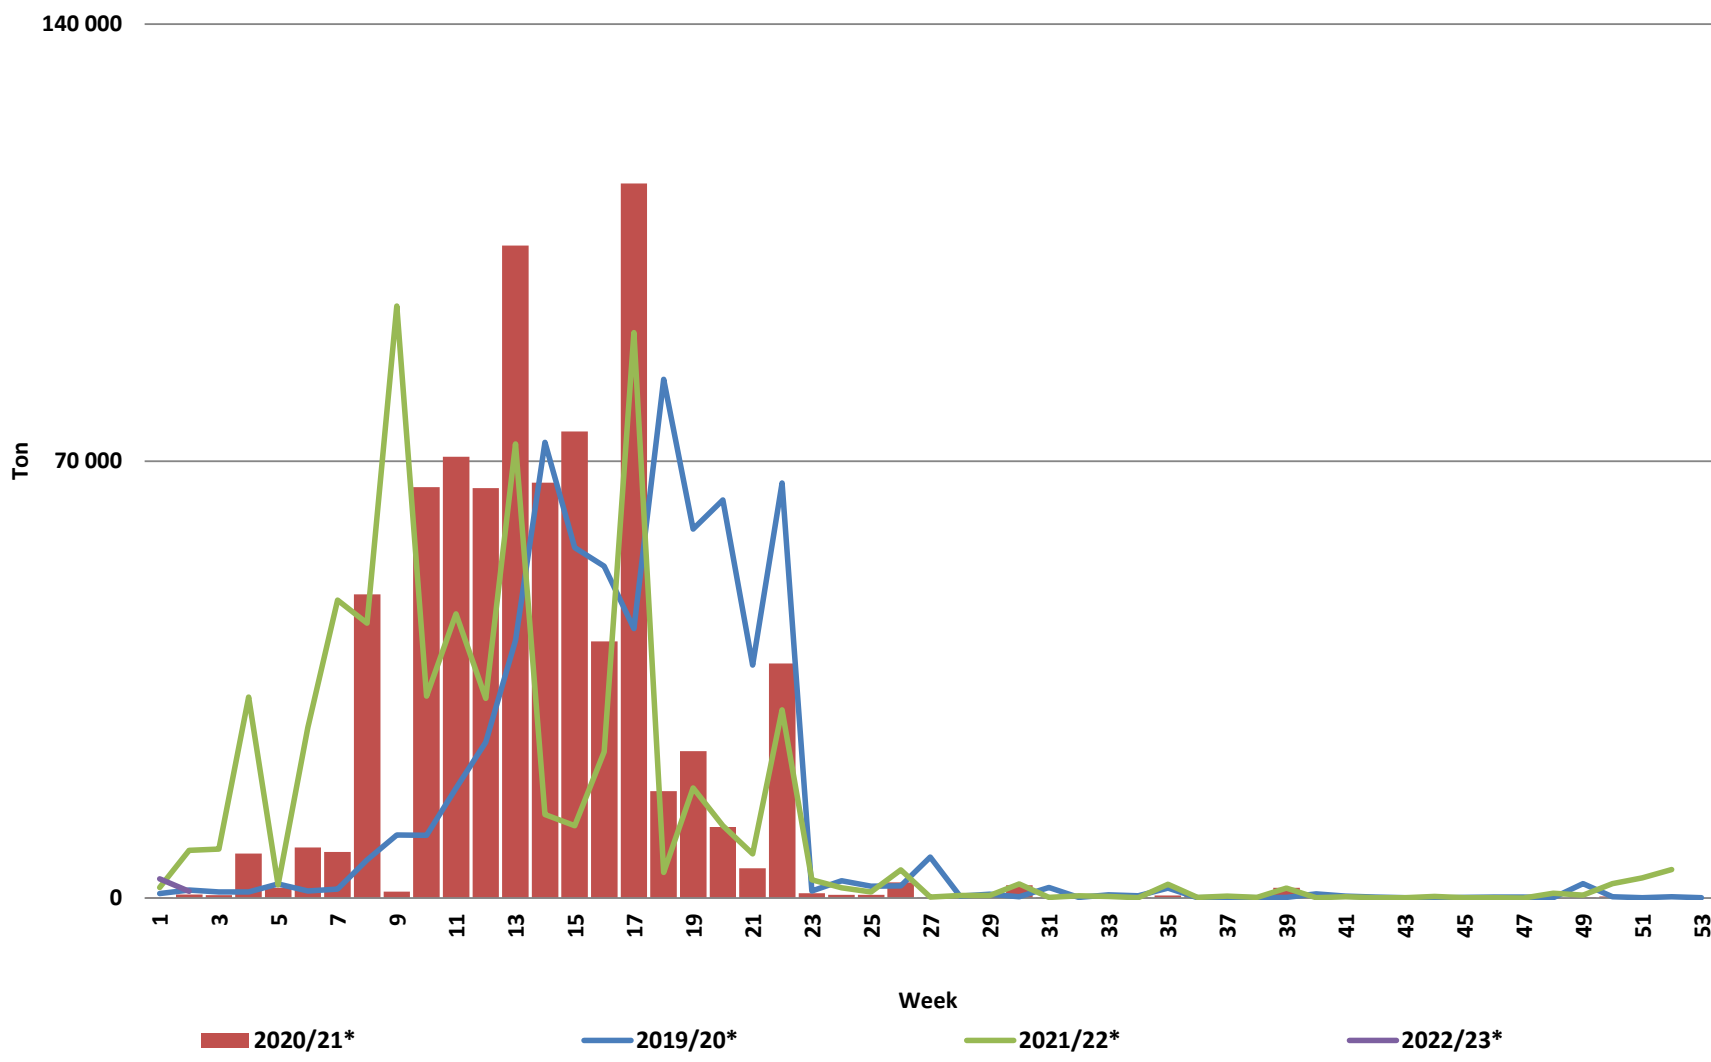

Weeklikse sonneblomsaad lewerings (Bemarkingsjaar: Maart tot Februarie)

Weeklikse kumulatiewe Sonneblomsaad lewerings (Bemarkingsjaar: Maart tot Februarie)

Total YTD sunflower seed deliveries for the 2021/22 season vs previous season's