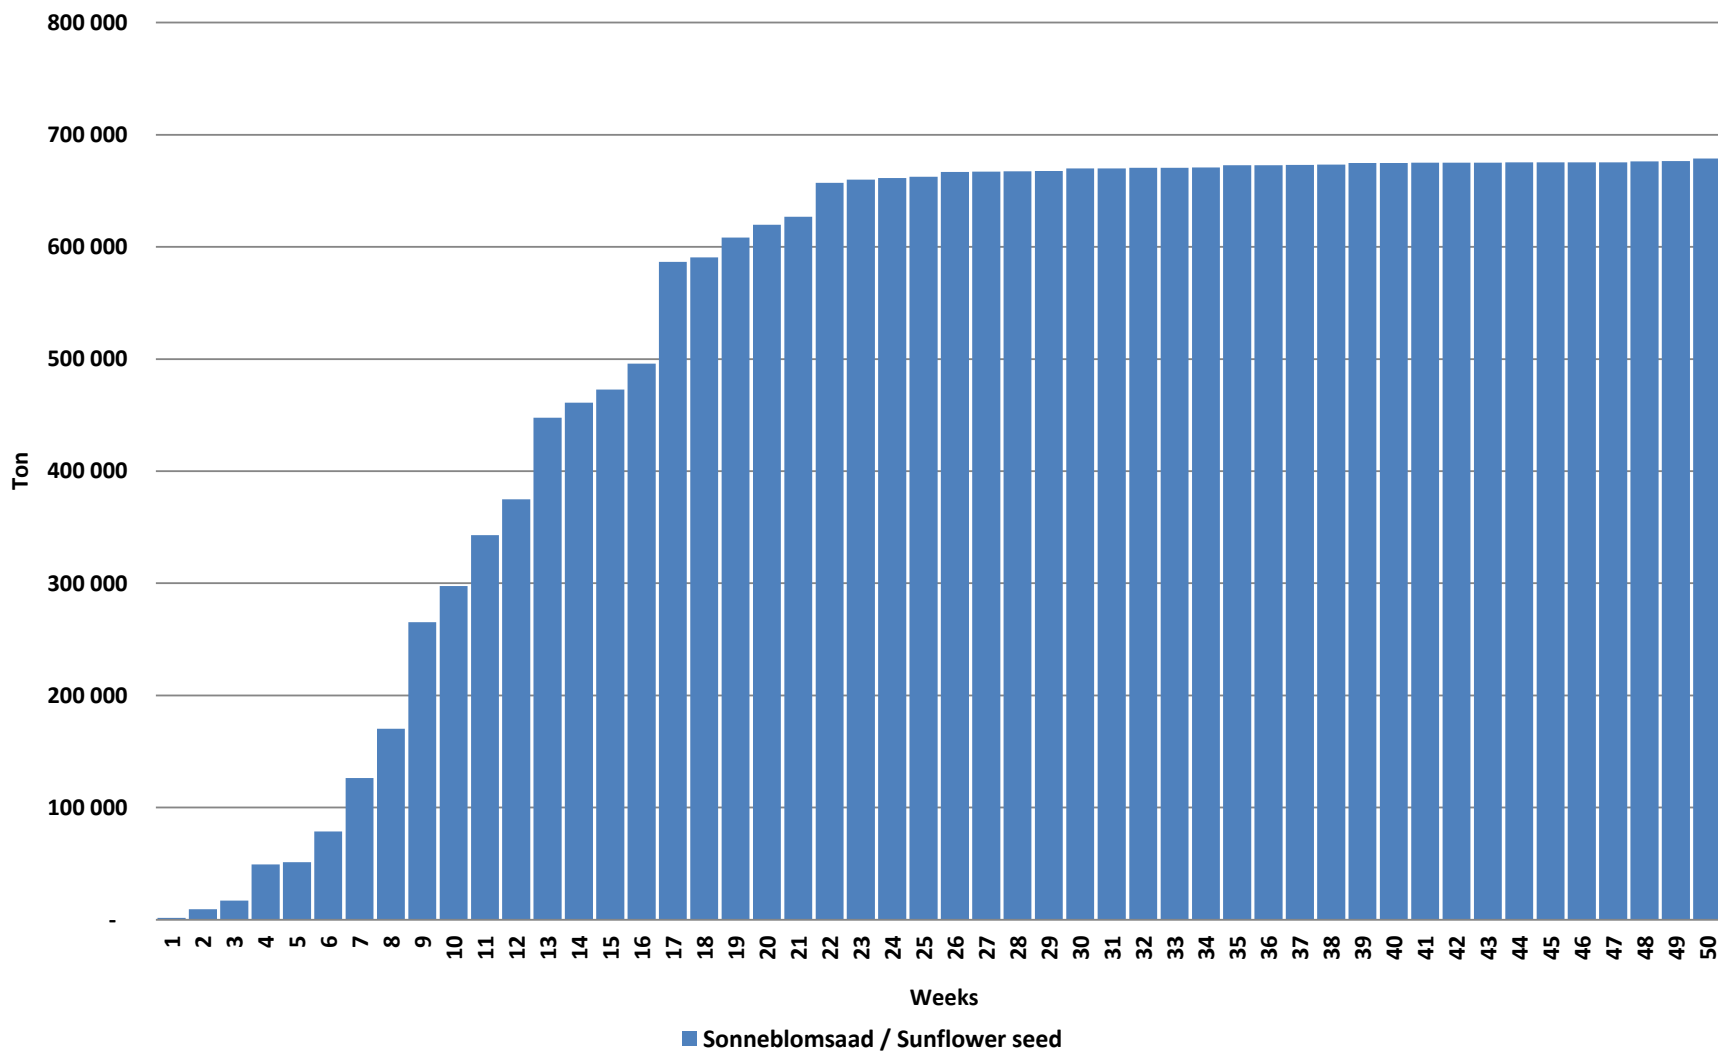

Weeklikse sonneblomsaad lewerings (Bemarkingsjaar: Maart tot Februarie)

Weeklikse kumulatiewe Sonneblomsaad lewerings (Bemarkingsjaar: Maart tot Februarie)

Total YTD sunflower seed deliveries for the 2021/22 season vs previous season's