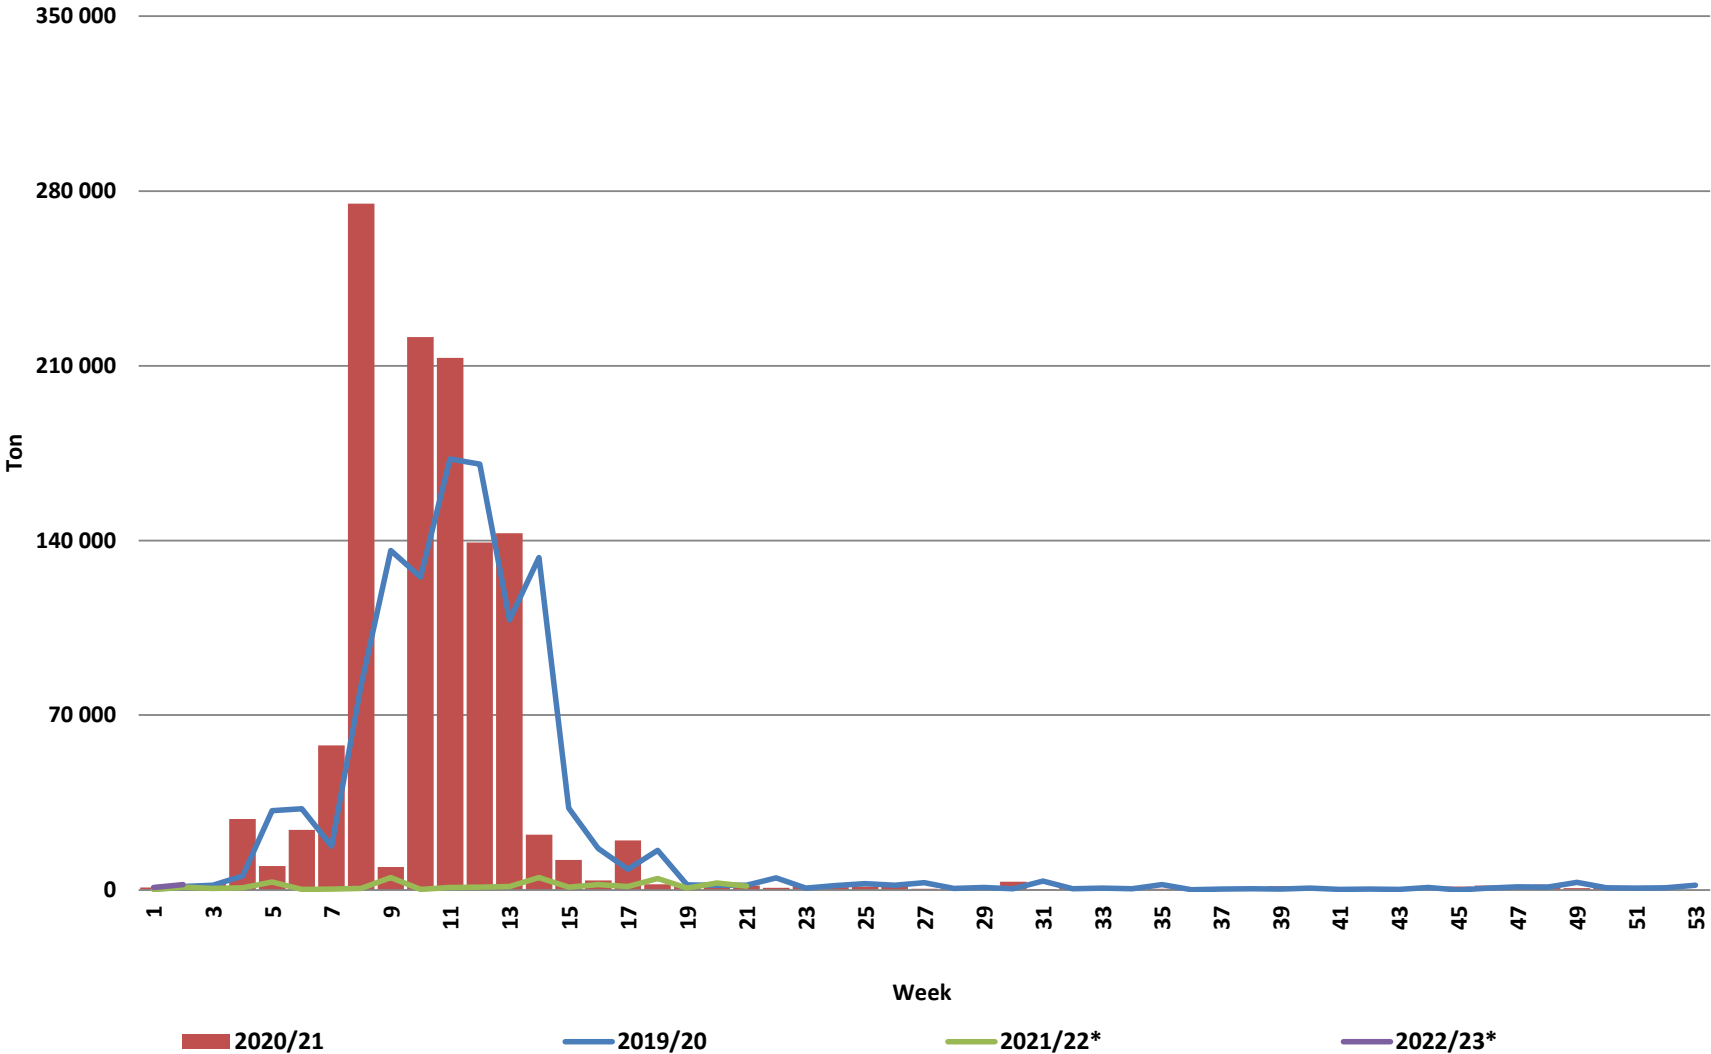

Weeklikse sojaboon lewerings (Bemarkingsjaar: Maart tot Februarie)

Weeklikse kumulatiewe Sojaboon lewerings (Bemarkingsjaar: Maart tot Februarie)

Total YTD soybean deliveries for the 2020/21 season vs previous season's