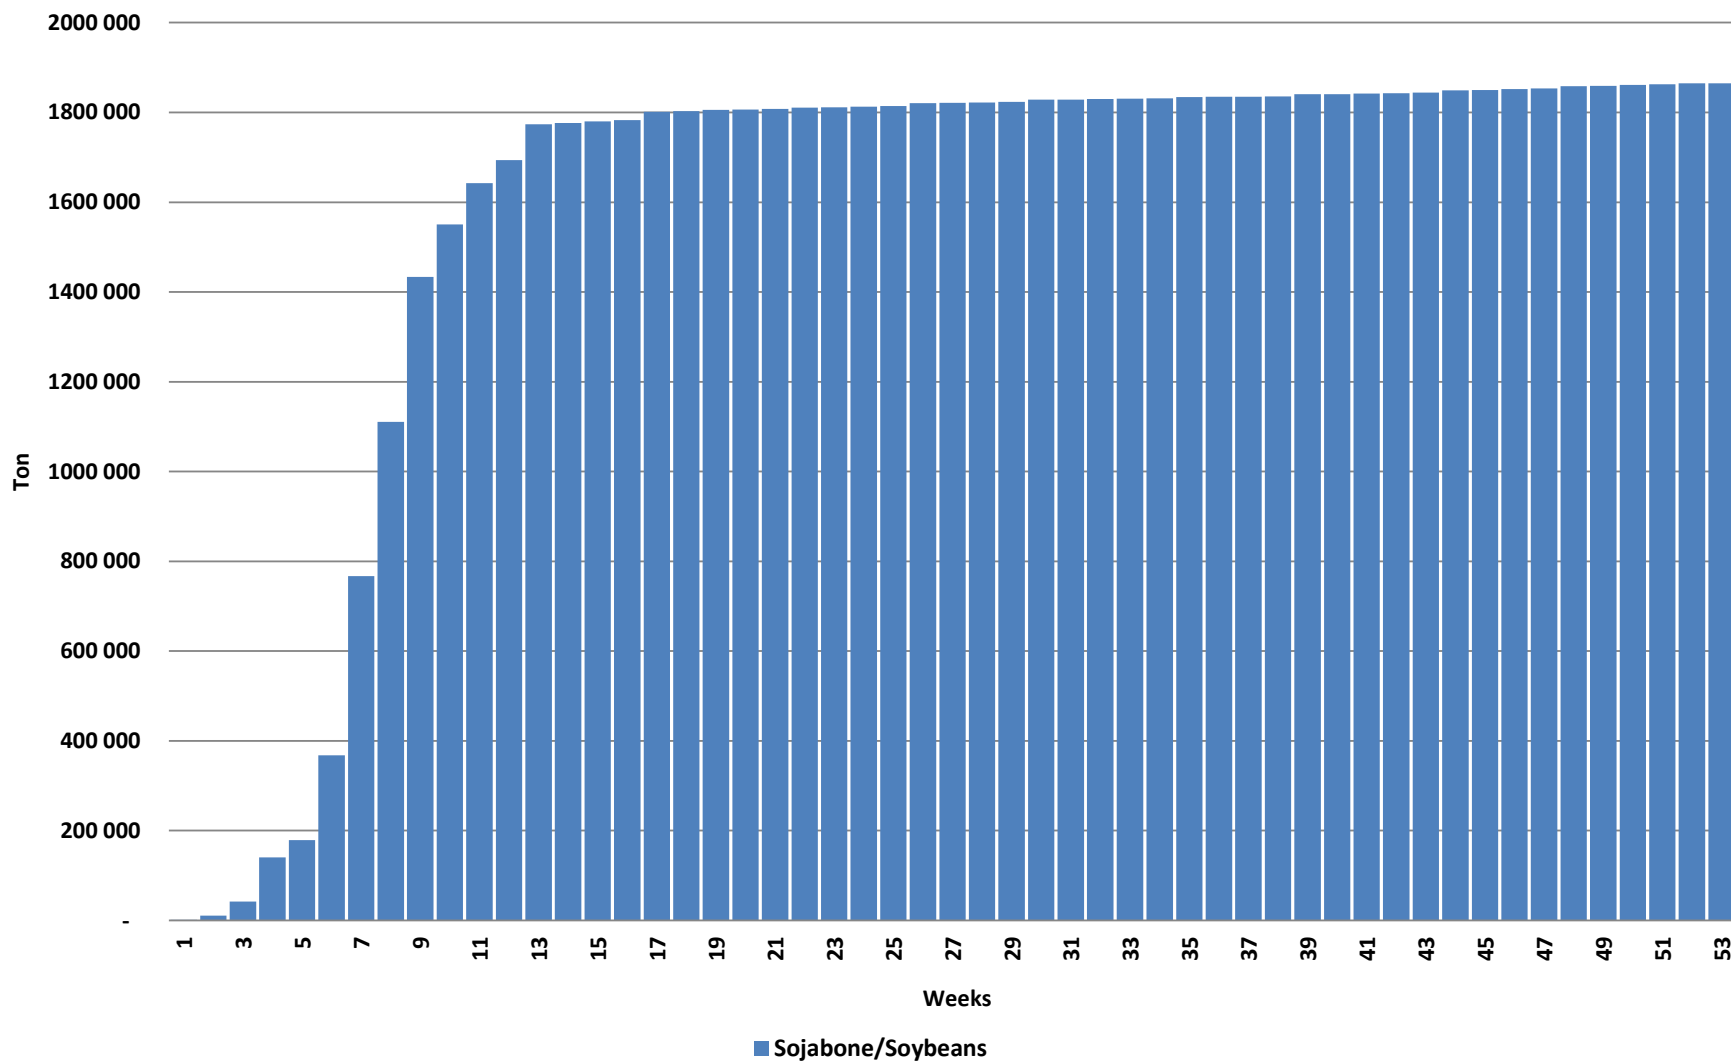

Weeklikse sojaboon lewerings (Bemarkingsjaar: Maart tot Februarie)

Weeklikse kumulatiewe Sojaboon lewerings (Bemarkingsjaar: Maart tot Februarie)

Total YTD soybean deliveries for the 2020/21 season vs previous season's