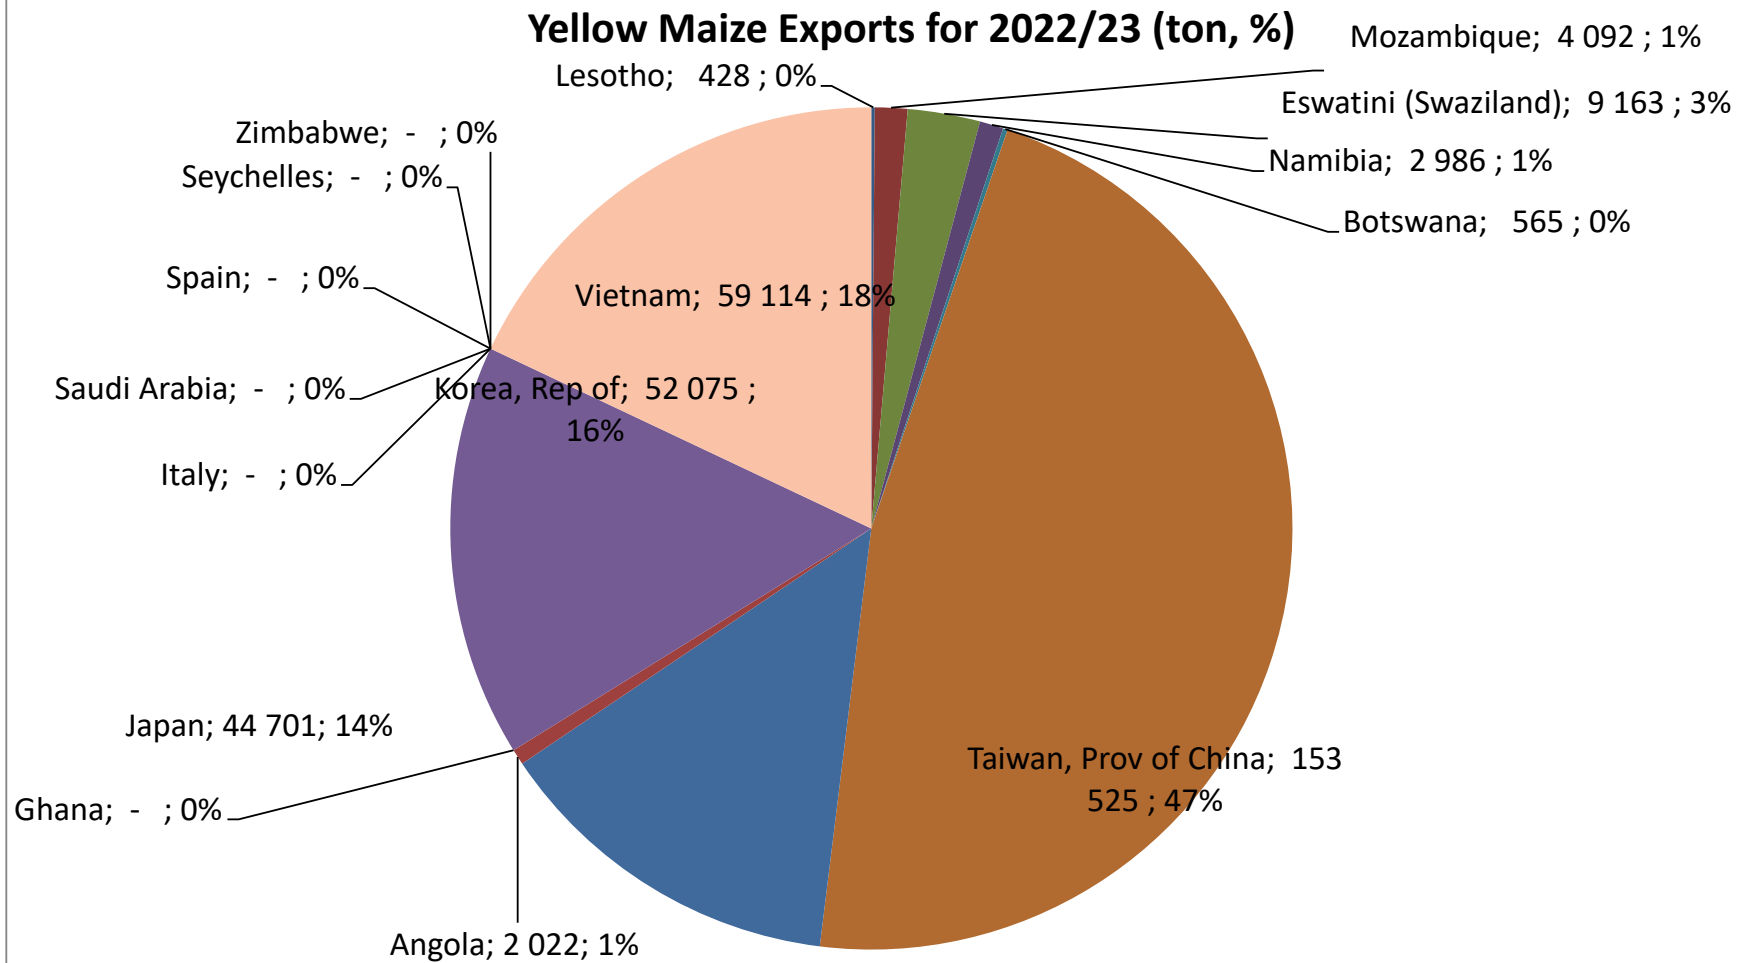

Yellow Maize Exports for 2022/23 (ton, %)

White Maize Exports for 2022/23 (ton, %)

Cumulative Exports of Yellow Maize for 2021/22

■ SAGIS: WEEKLIKSE INVOERE EN UITVOERE 2022/23 Bemarkingseizoen
◆ SAGIS: WEEKLIKSE INVOERE EN UITVOERE 2022/23 Bemarkingseizoen

RSA Weeklikse mielie-uitvoere
 RSA Weekly maize exports

■ Total / maize Weekliks/Weekly
 ■ Progressive

Cumulative Exports of White Maize for 2021/22

◆ SAGIS: WEEKLIKSE INVOERE EN UITVOERE 2021/22 Bemarkingseizoen
■ SAGIS: WEEKLIKSE INVOERE EN UITVOERE 2022/23 Bemarkingseizoen