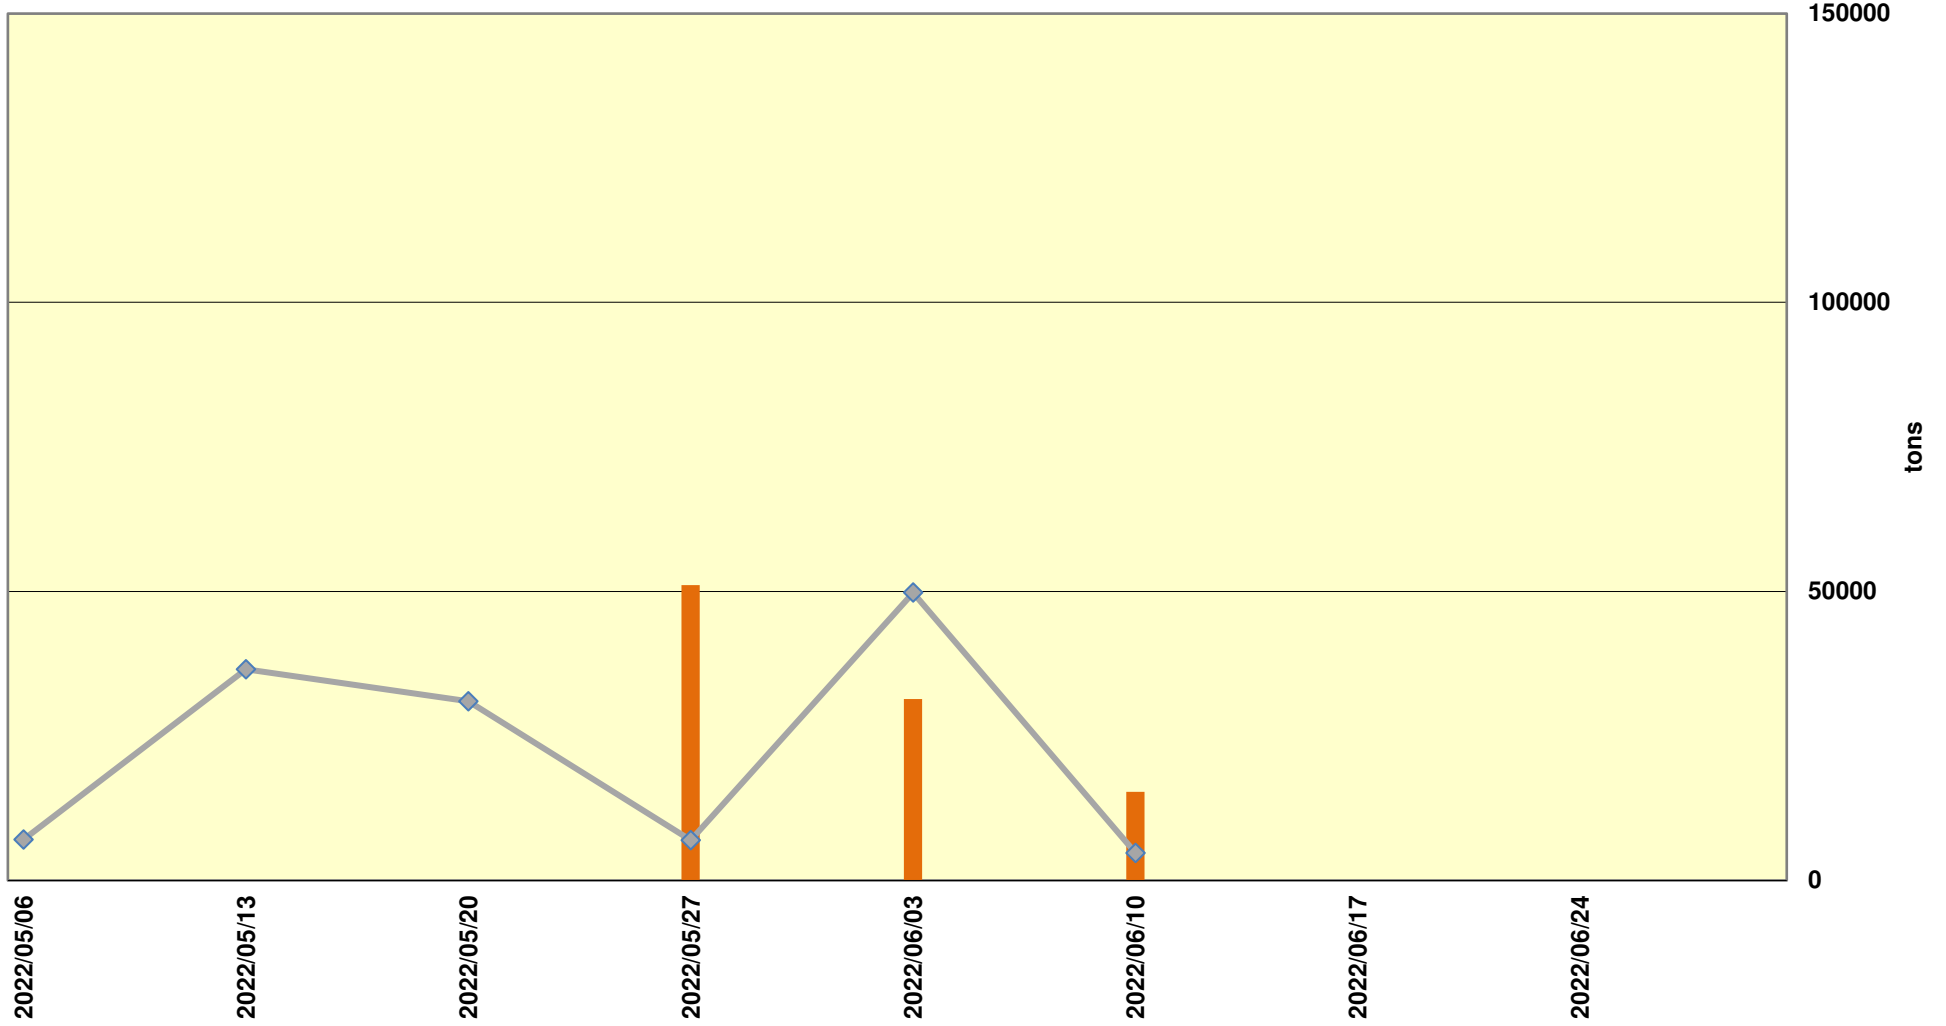

Yellow Maize Exports for 2022/23 (ton, %)

White Maize Exports for 2022/23 (ton, %)

Cumulative Exports of Yellow Maize for 2021/22

■ SAGIS: WEEKLIKSE INVOERE EN UITVOERE 2022/23 Bemarkingseizoen
◆ SAGIS: WEEKLIKSE INVOERE EN UITVOERE 2022/23 Bemarkingseizoen

RSA Weeklikse mielie-uitvoere
 RSA Weekly maize exports

■ Total / maize Weekliks/Weekly
 ■ Progressive

Cumulative Exports of White Maize for 2021/22

◆ SAGIS: WEEKLIKSE INVOERE EN UITVOERE 2021/22 Bemarkingseizoen
■ SAGIS: WEEKLIKSE INVOERE EN UITVOERE 2022/23 Bemarkingseizoen