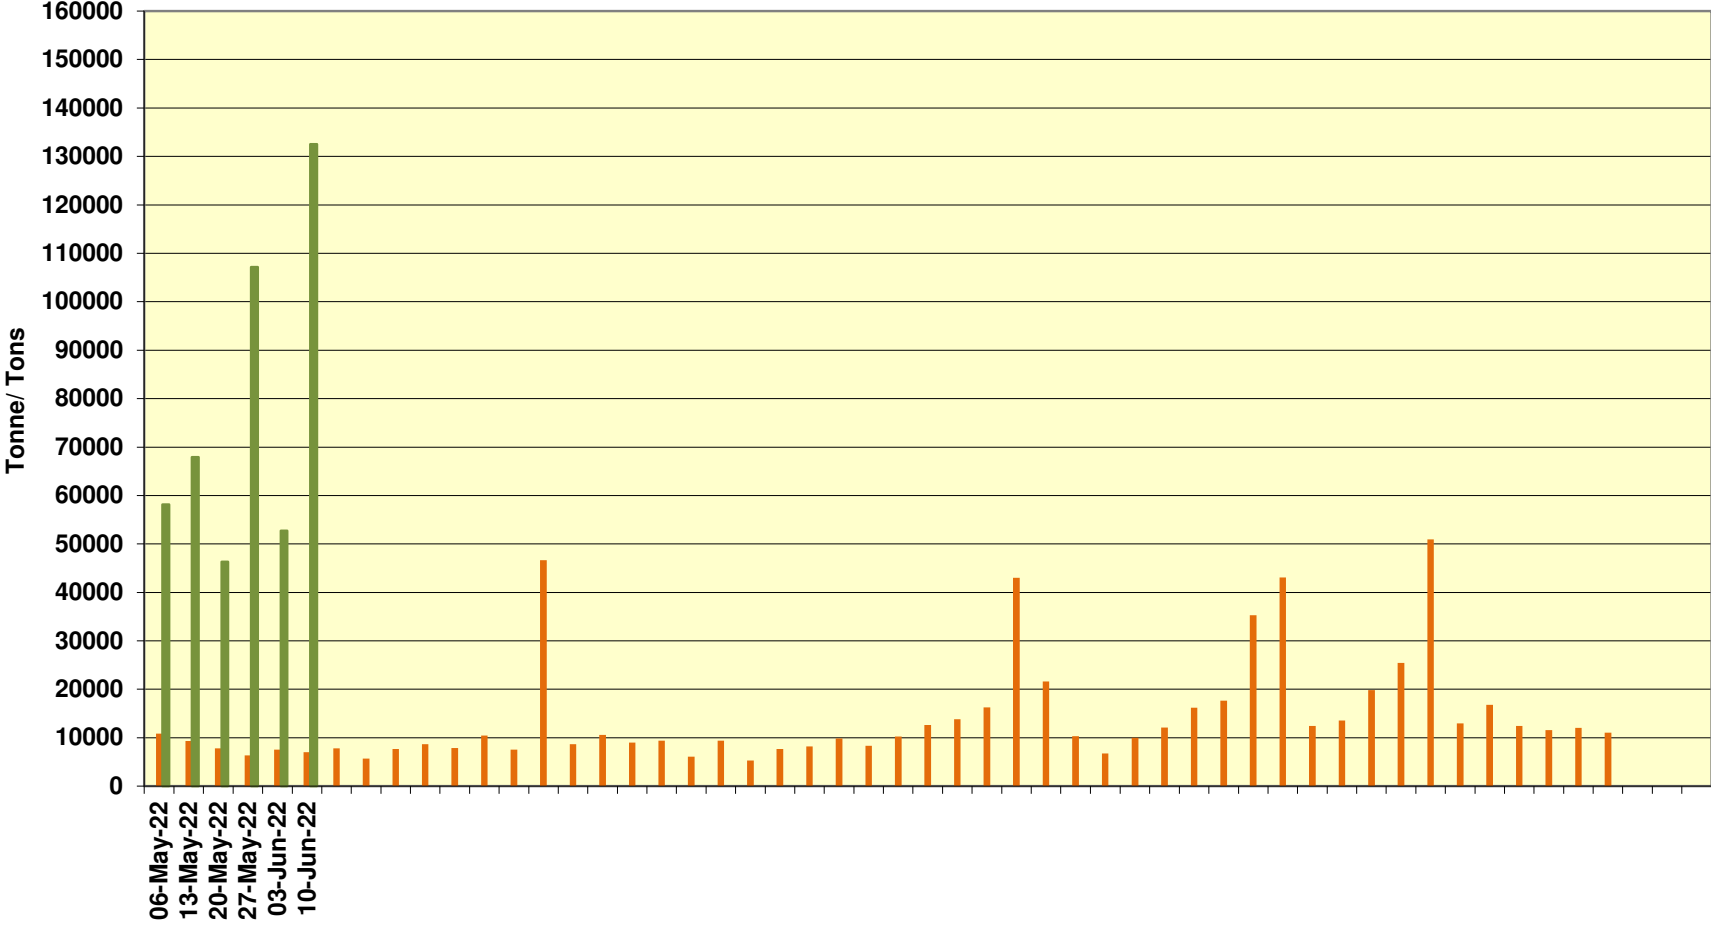

Yellow Maize Exports for 2022/23 (ton, %)

White Maize Exports for 2022/23 (ton, %)

Cumulative Exports of Yellow Maize for 2021/22

■ SAGIS: WEEKLIKSE INVOERE EN UITVOERE 2022/23 Bemarkingseizoen
◆ SAGIS: WEEKLIKSE INVOERE EN UITVOERE 2022/23 Bemarkingseizoen

RSA Weeklikse mielie-uitvoere
 RSA Weekly maize exports

■ Total / maize Weekliks/Weekly
 ■ Progressive

Cumulative Exports of White Maize for 2021/22

◆ SAGIS: WEEKLIKSE INVOERE EN UITVOERE 2021/22 Bemarkingseizoen
■ SAGIS: WEEKLIKSE INVOERE EN UITVOERE 2022/23 Bemarkingseizoen