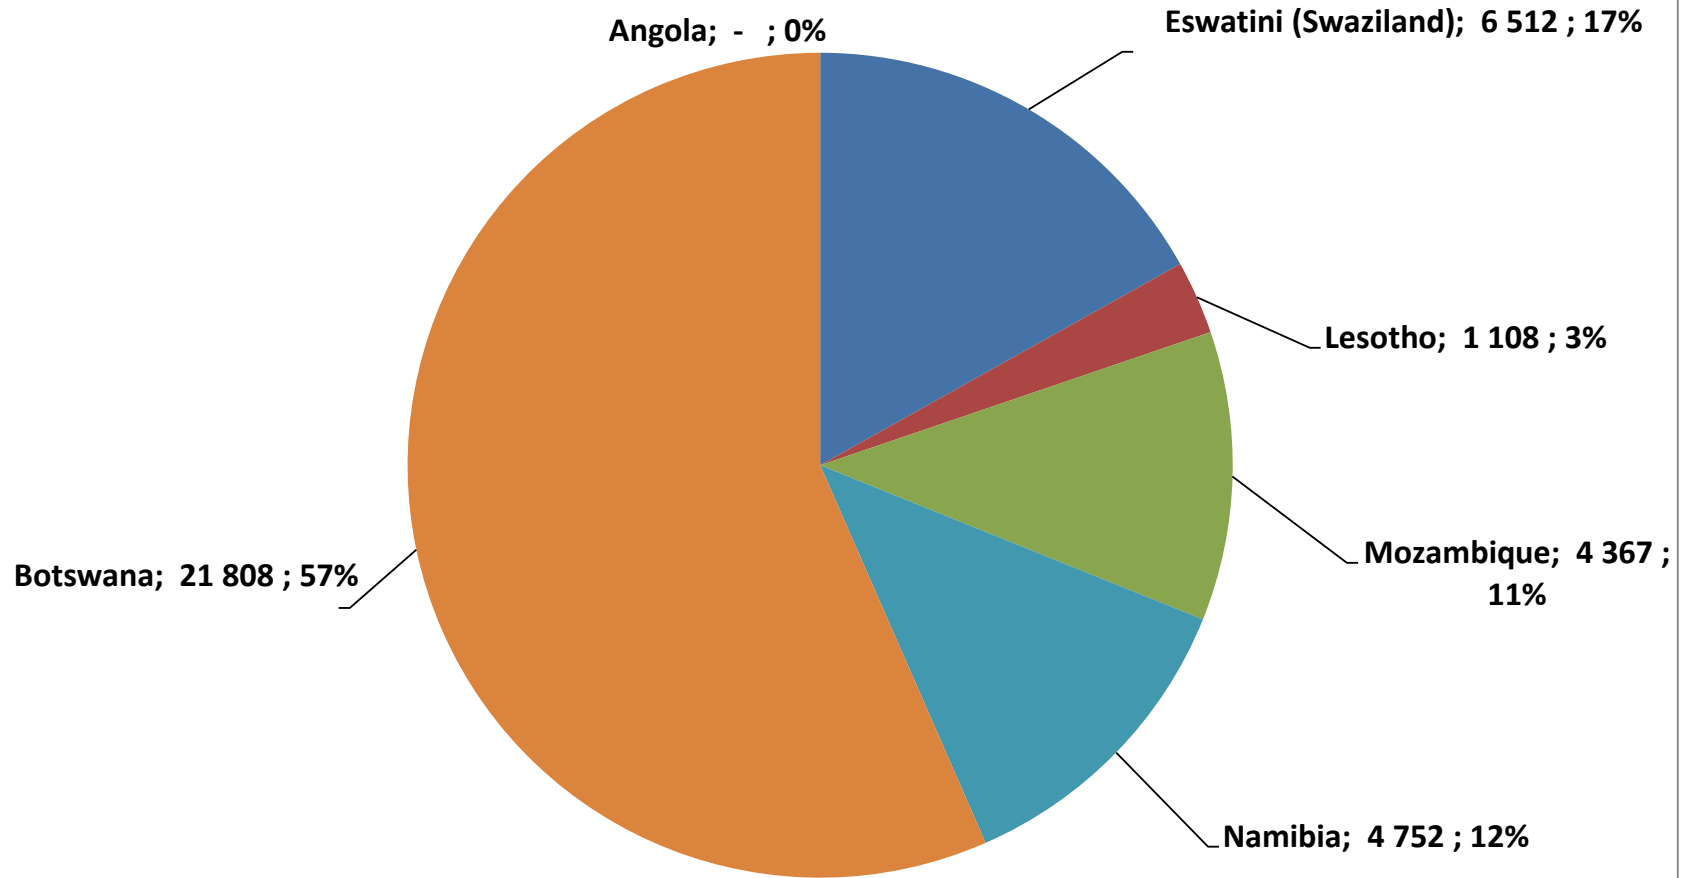

Yellow Maize Exports for 2022/23 (ton, %)

White Maize Exports for 2022/23 (ton, %)

Cumulative Exports of Yellow Maize for 2021/22

■ SAGIS: WEEKLIKSE INVOERE EN UITVOERE 2022/23 Bemarkingseizoen
◆ SAGIS: WEEKLIKSE INVOERE EN UITVOERE 2022/23 Bemarkingseizoen

RSA Weeklikse mielie-uitvoere
 RSA Weekly maize exports

■ Total / maize Weekliks/Weekly
 ■ Progressive

Cumulative Exports of White Maize for 2021/22

◆ SAGIS: WEEKLIKSE INVOERE EN UITVOERE 2021/22 Bemarkingseizoen
■ SAGIS: WEEKLIKSE INVOERE EN UITVOERE 2022/23 Bemarkingseizoen