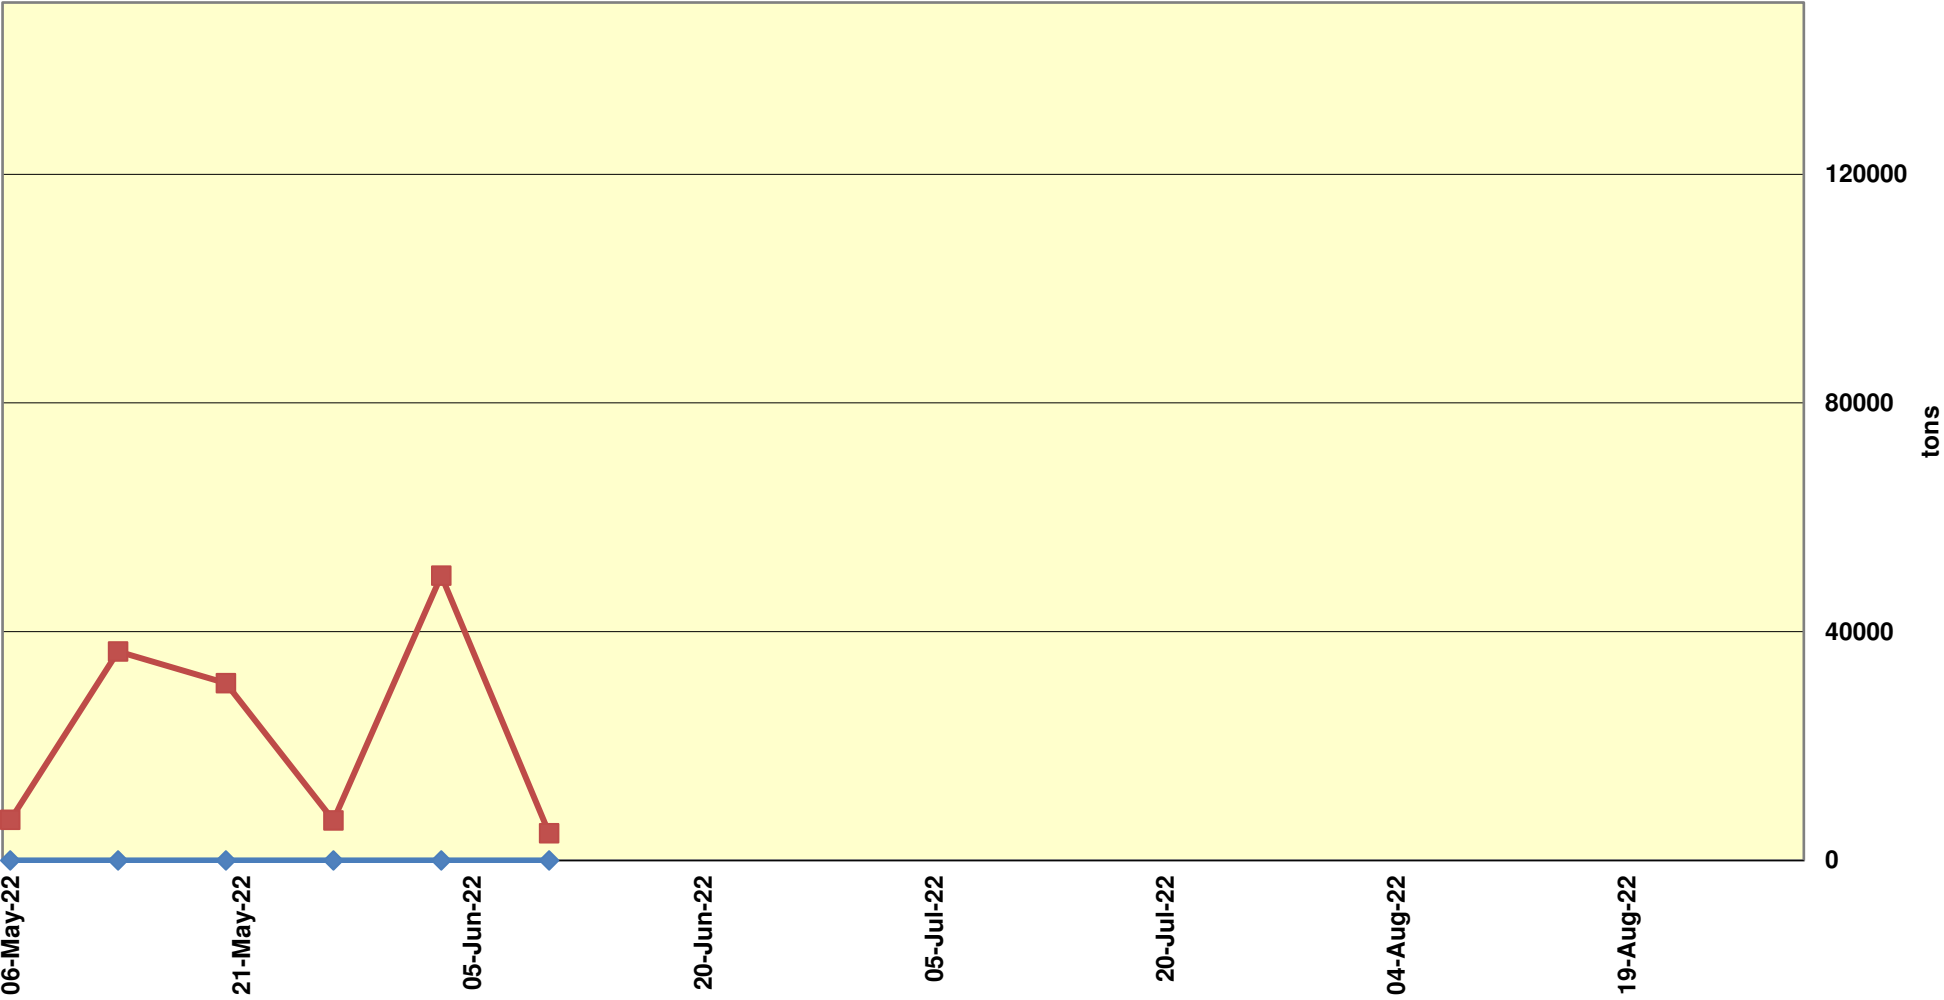

Yellow Maize Exports for 2022/23 (ton, %)

White Maize Exports for 2022/23 (ton, %)

Cumulative Exports of Yellow Maize for 2021/22

■ SAGIS: WEEKLIKSE INVOERE EN UITVOERE 2022/23 Bemarkingseizoen
◆ SAGIS: WEEKLIKSE INVOERE EN UITVOERE 2022/23 Bemarkingseizoen

RSA Weeklikse mielie-uitvoere
 RSA Weekly maize exports

■ Total / maize Weekliks/Weekly
 ■ Progressive

Cumulative Exports of White Maize for 2021/22

◆ SAGIS: WEEKLIKSE INVOERE EN UITVOERE 2021/22 Bemarkingseizoen
■ SAGIS: WEEKLIKSE INVOERE EN UITVOERE 2022/23 Bemarkingseizoen