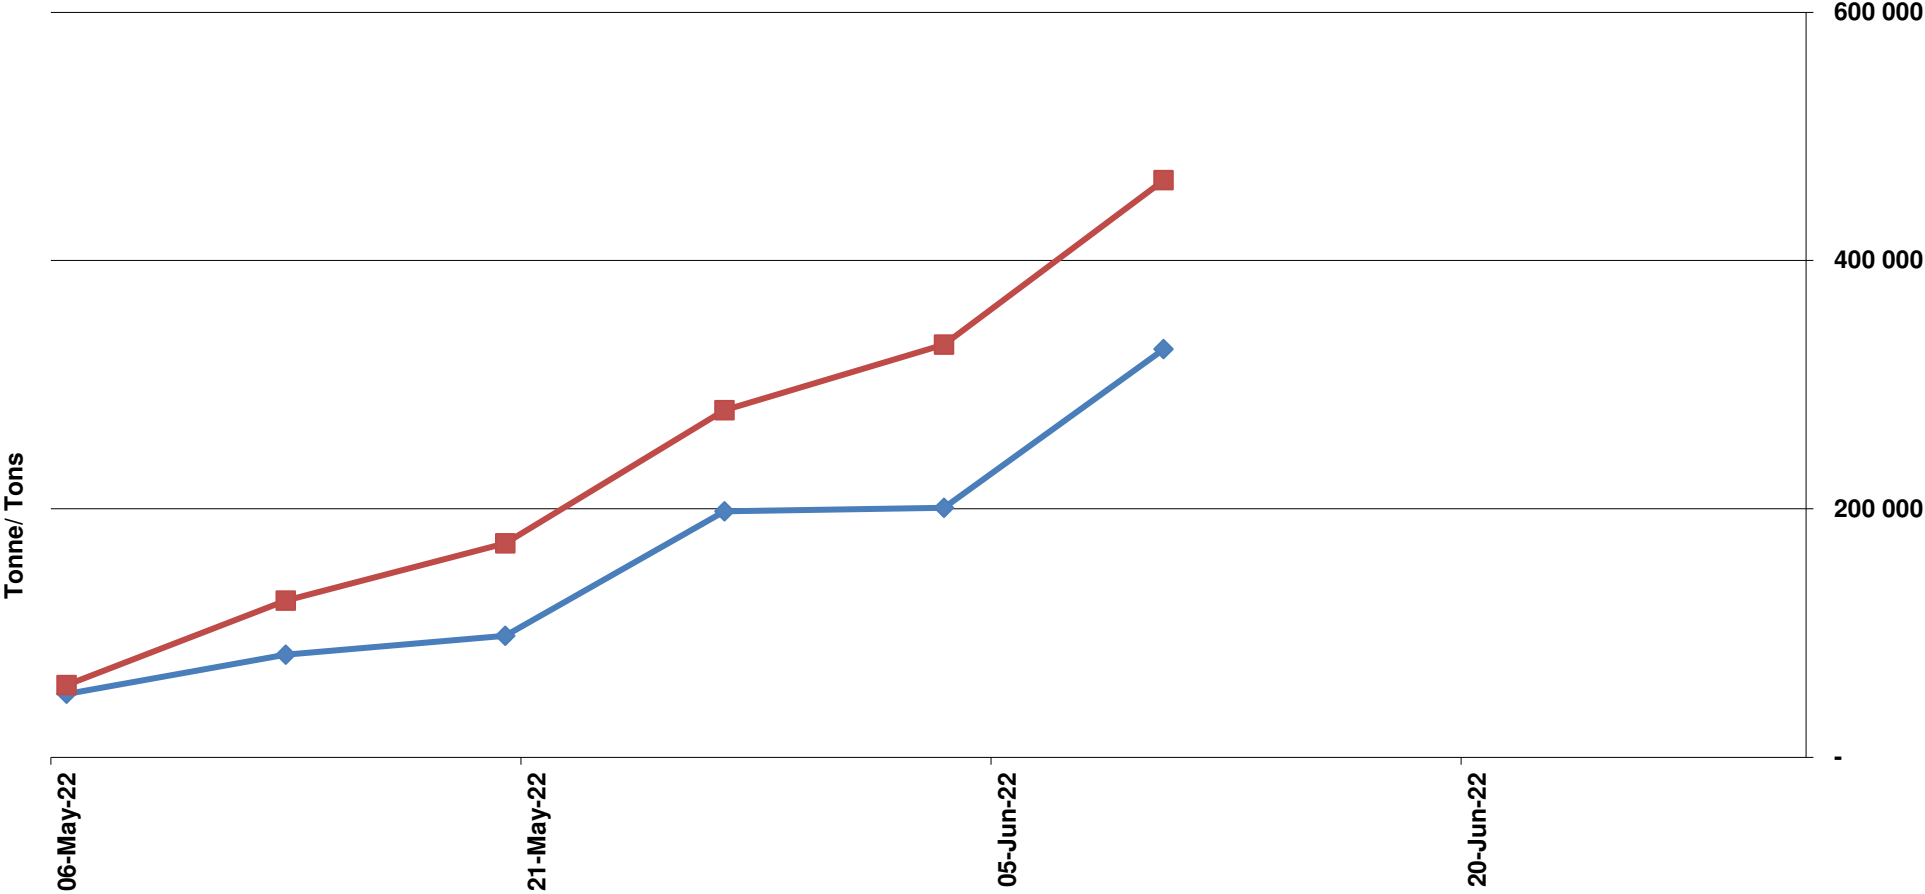

RSA Weeklikse mielie-uitvoere
 RSA Weekly maize exports

■ Total / maize Weekliks/Weekly
 ■ Progressive

Cumulative Exports of White Maize for 2021/22

◆ SAGIS: WEEKLIKSE INVOERE EN UITVOERE 2021/22 Bemarkingseizoen
■ SAGIS: WEEKLIKSE INVOERE EN UITVOERE 2022/23 Bemarkingseizoen

Cumulative Exports of Maize for 2021/22

◆ SAGIS: WEEKLIKSE INVOERE EN UITVOERE 2022/23 Bemarkingseisoen
■ SAGIS: WEEKLIKSE INVOERE EN UITVOERE 2022/23 Bemarkingseisoen

**Cumulative Exports of Maize
2021/22 Bemakingseisoen/ Marketing season**