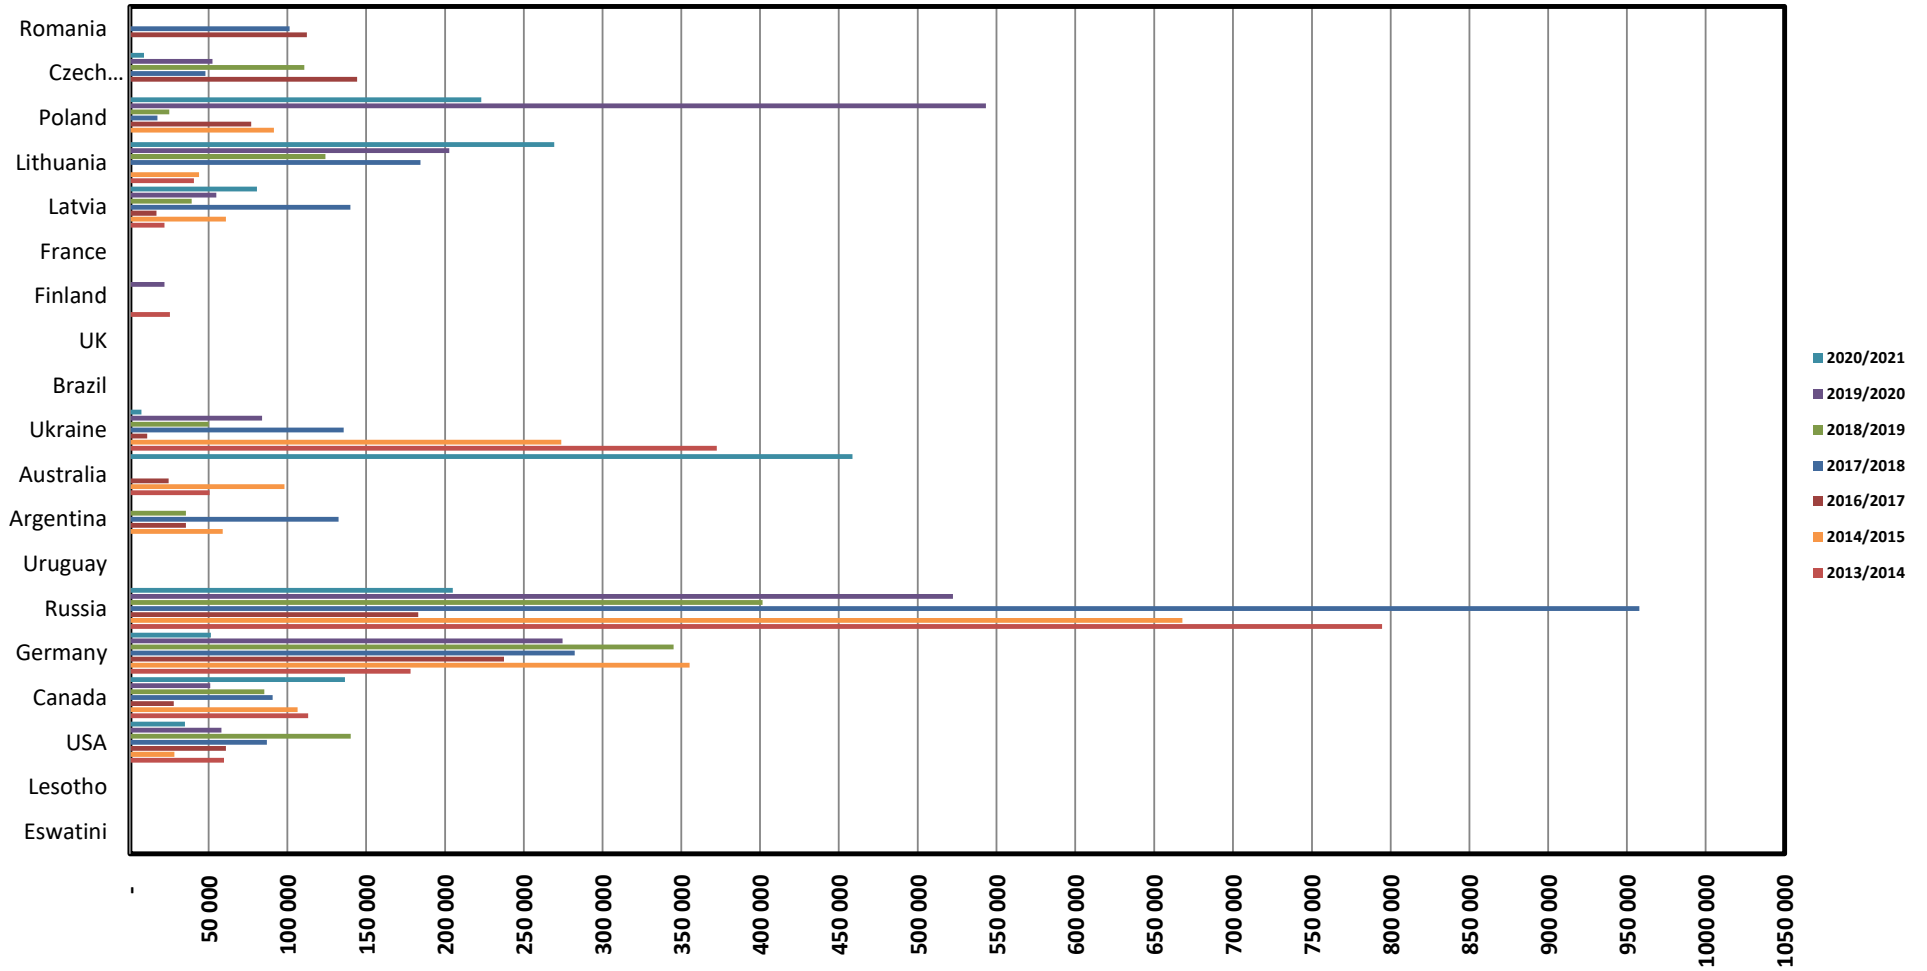

South African Wheat Imports /
Suid-Afrikaanse Koring Invoere

Koringinvoere/Wheat imports - 2020/2021 (ton)

Koringuitvoere/Wheat exports - 2020_21 (ton)