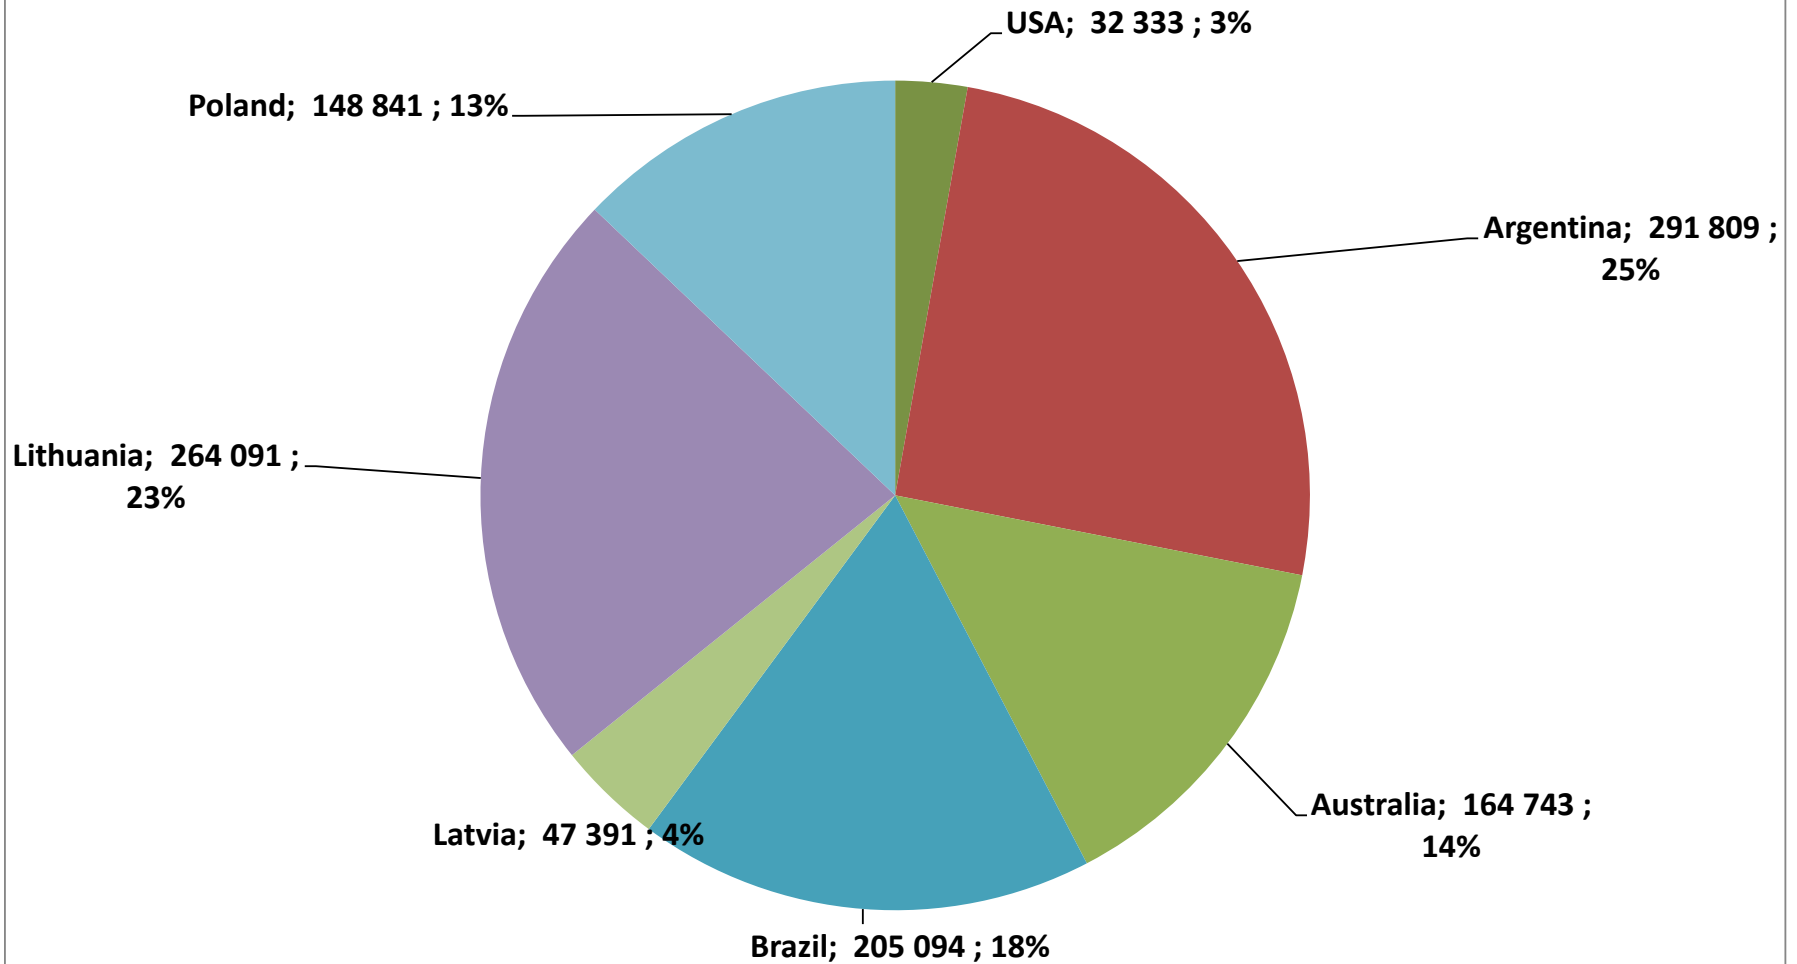

South African Wheat Imports /
Suid-Afrikaanse Koring Invoere

Koringinvoere/Wheat imports - 2020/2021 (ton)

Koringuitvoere/Wheat exports - 2020_21 (ton)