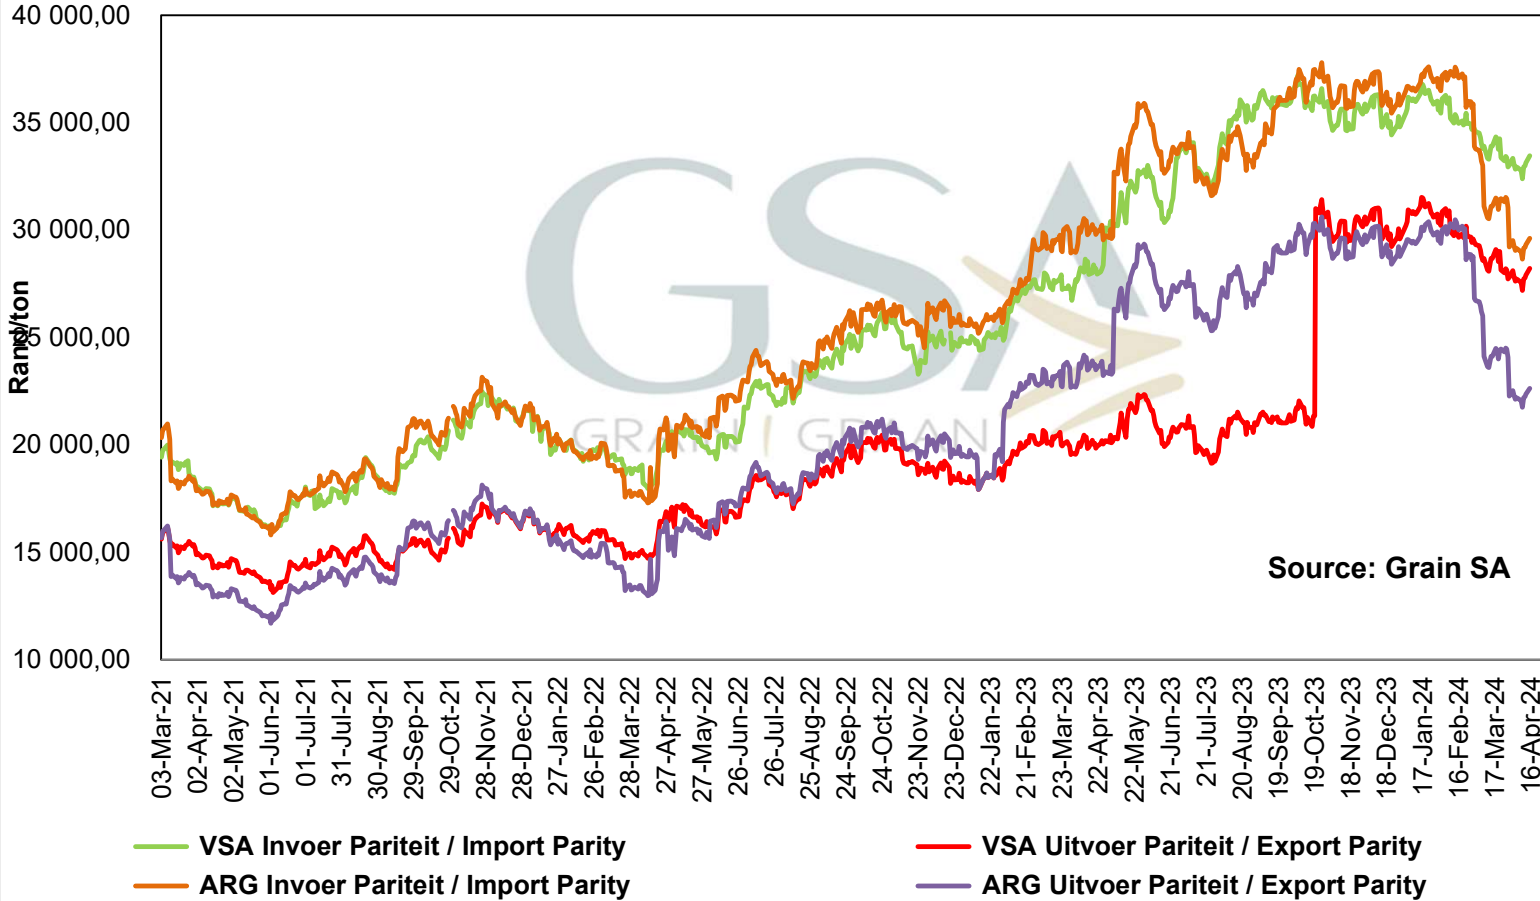

**PRICES OF BRAZILIAN SOYBEAN DELIVERED IN RANDFONTEIN
 PRYSE VAN BRASILIAANSE SOJABONE GELEWER IN RANDFONTEIN**

Source: Grain SA

PRICES OF DERIVED SOYBEAN DELIVERED IN RANDFONTEIN PRYSE VAN AFGELEIDE SOJABONE GELEWER IN RANDFONTEIN

PRICES OF SOYBEAN CRUSHING MARGIN PRYSE VAN SOJABOON PERSMARGE

Prices of Canola in the South Cape (Swellendam)

Kanolapryse in die Suid-Kaap (Swellendam)

Source: Grain SA

- GSA Derived Rapeseed Price - S/Cape (Milldoor)
- Canola Milldoor Price SOILL
- SOIL Final Producer Price SOILL
- SOIL Minimum Producer Price SOILL

**PRICES OF PROCESSED AND GRADED USA CHOICE GRADE GROUNDNUTS
(40/50) (RANDFONTEIN)**
**PRYSE VAN UITGEDOP EN GESORTEERDE VSA KEURGRAAD GRONDBONE
MET 'N PITGROOTTE VAN 40/50 pitgrootte (RANDFONTEIN)**

**PRODUCER PARITY PRICES OF PROCESSED AND GRADED CHOICE GRADE
GROUNDNUTS (40/50) PRODUSENTE PARITEITSPRYSE VAN UITGEDOPTE EN
GESORTEERDE KEURGRAAD GRONDBONE MET 'N PITGROOTTE VAN 40/50**