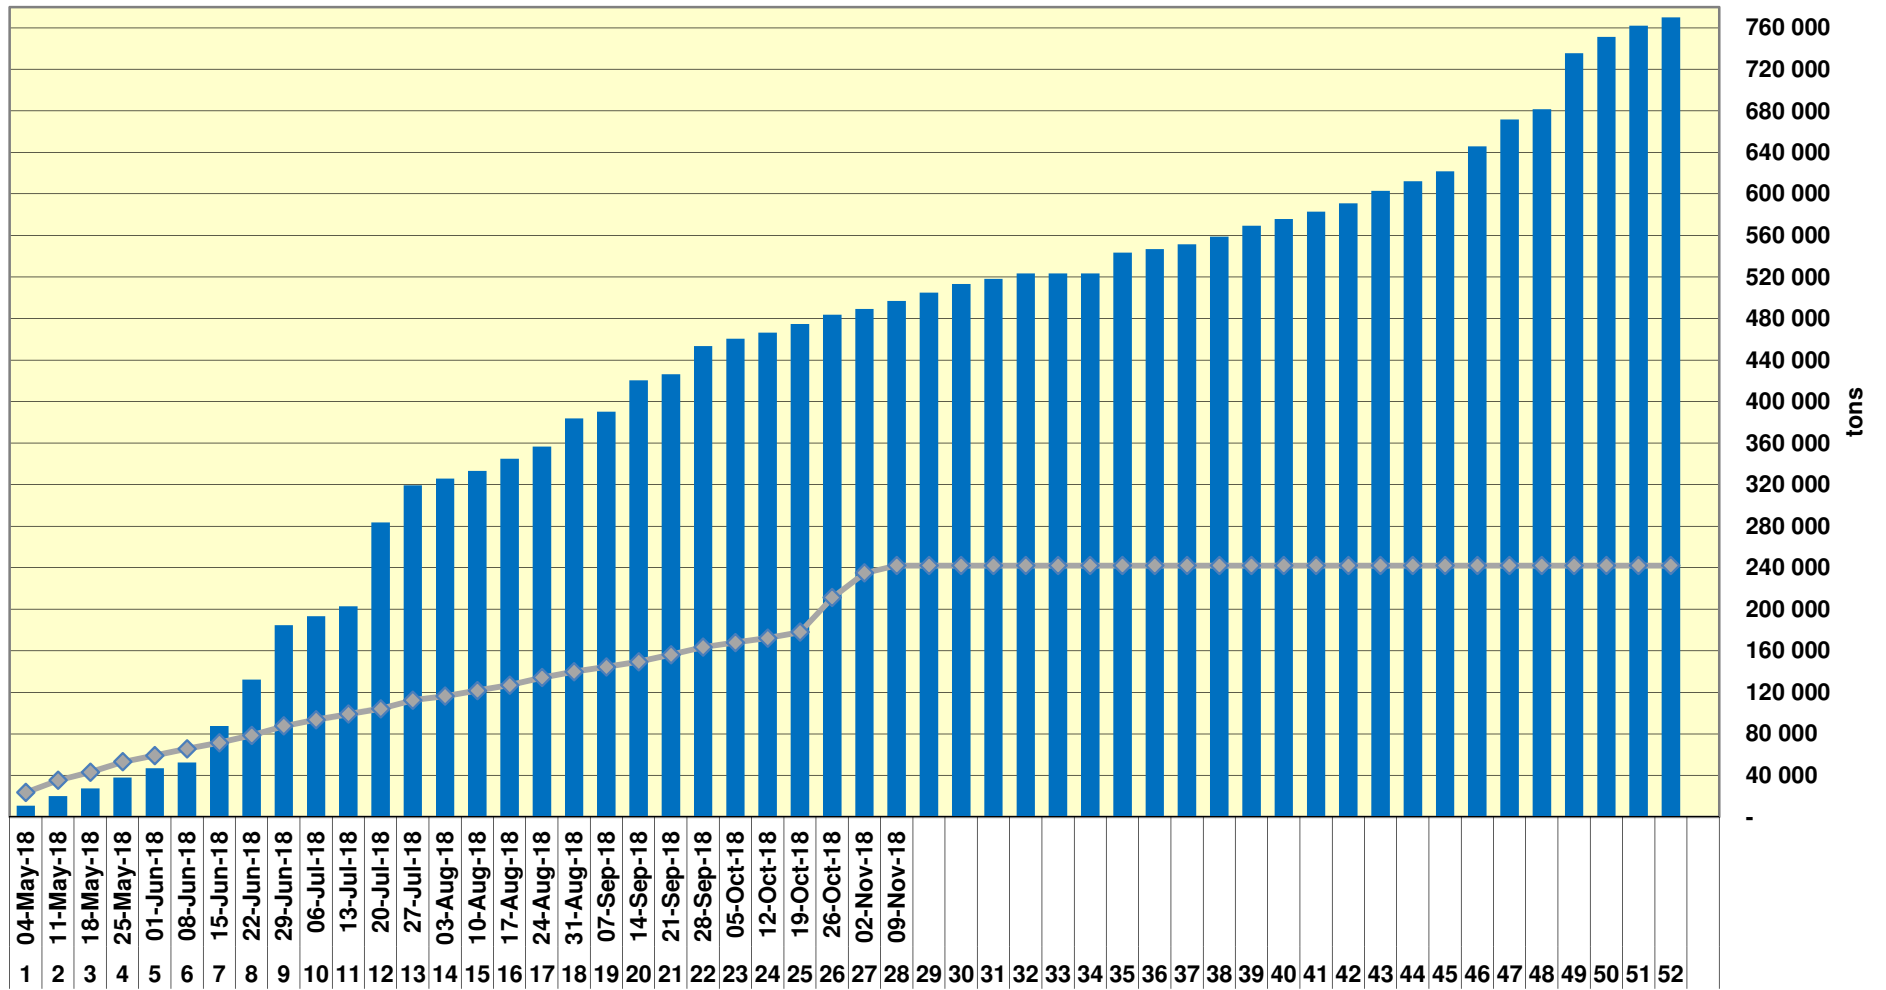

Cumulative Exports of White Maize for 2018/19

■ SAGIS: WEEKLIJSE INVOERE EN UITVOERE 2017/18 Bemerkingsseizoen

◆ SAGIS: WEEKLIJSE INVOERE EN UITVOERE 2018/19 Bemerkingsseizoen