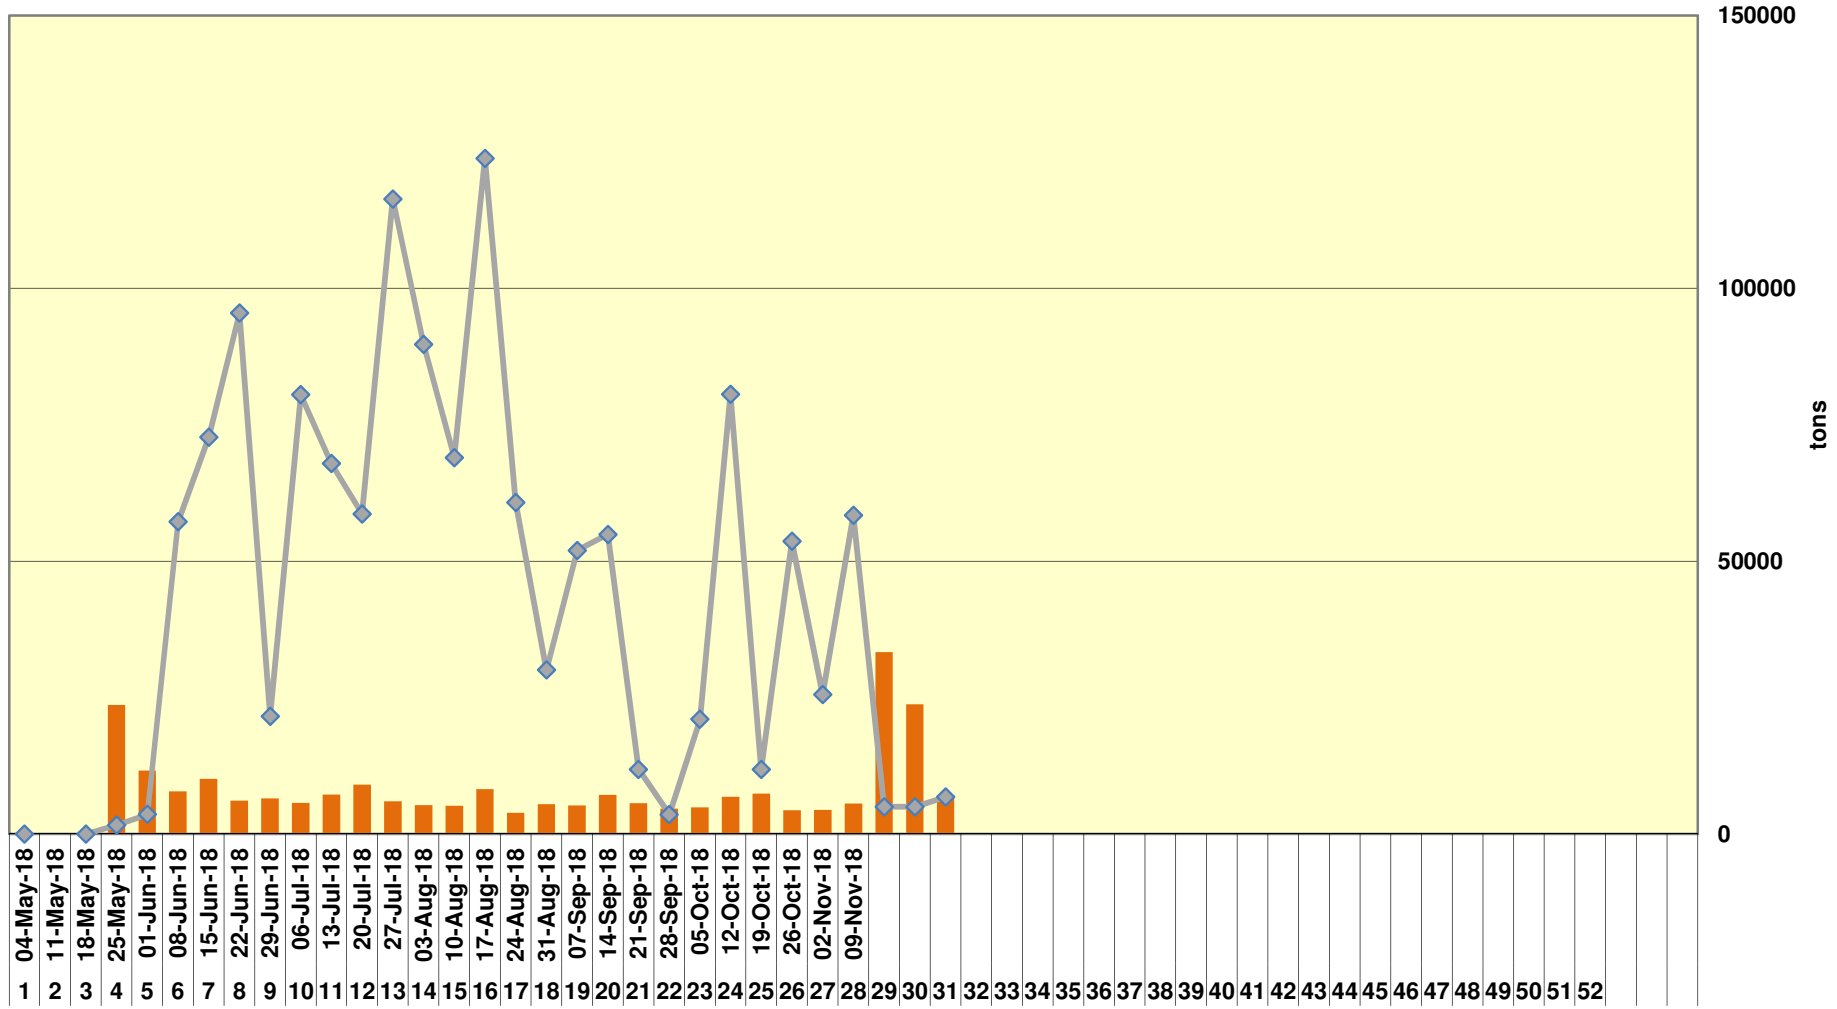

Cumulative Exports of Yellow Maize for 2017/18