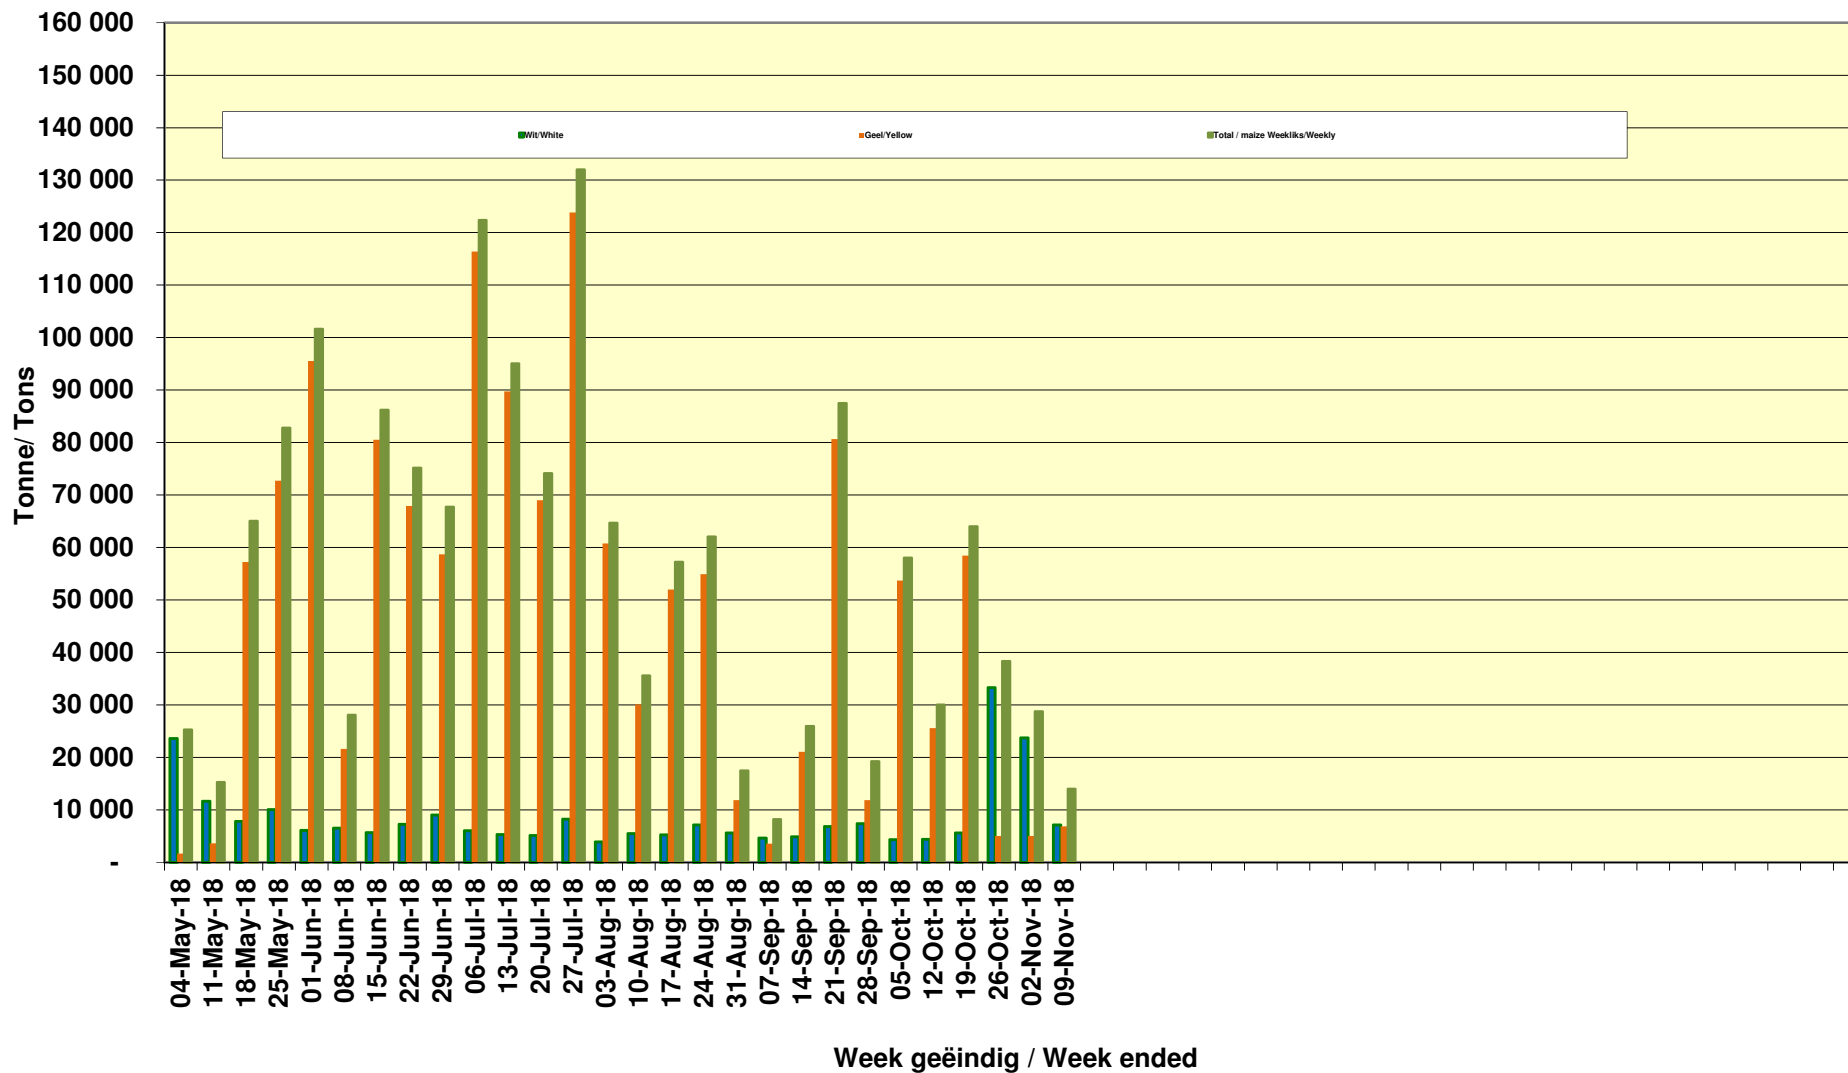

RSA Weeklikse mielie-uitvoere RSA Weekly maize exports