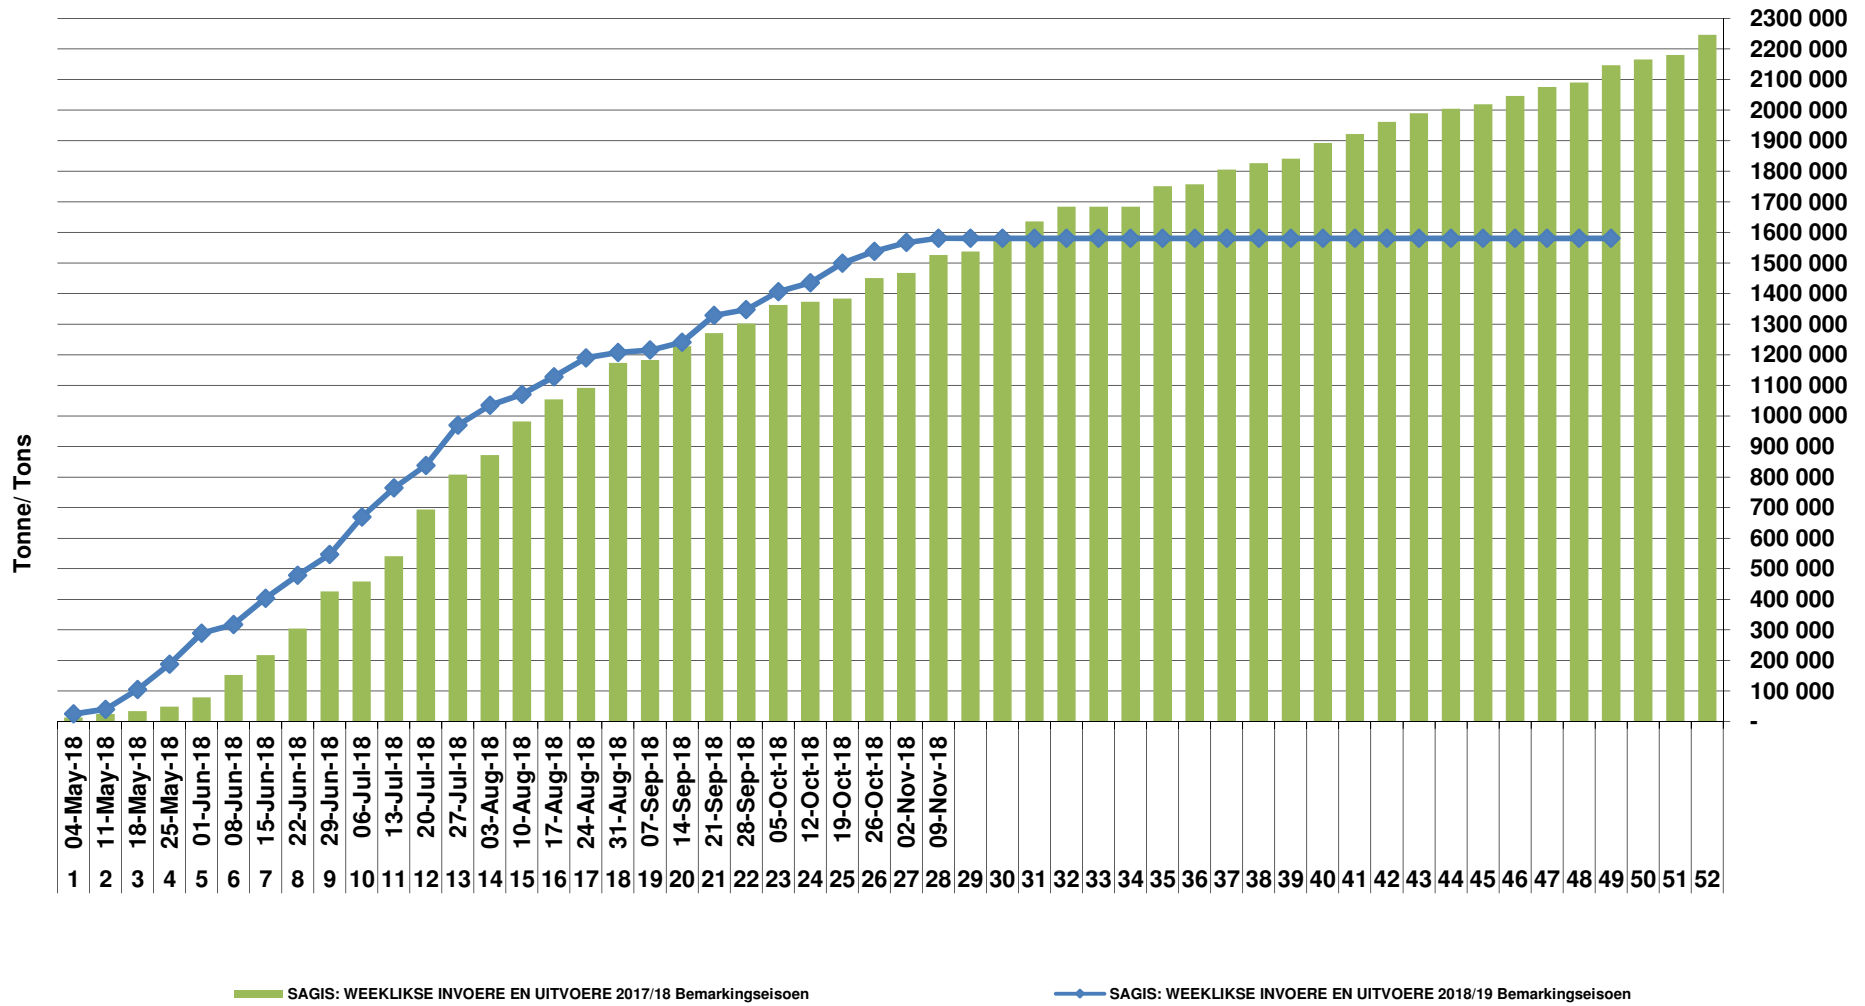

### Cumulative Exports of Yellow Maize for 2017/18

■ SAGIS: WEEKLIJSE INVOERE EN UITVOERE 2018/19 Bemerkingsseizoen

◆ SAGIS: WEEKLIJSE INVOERE EN UITVOERE 2017/18 Bemerkingsseizoen

### RSA Weeklikse mielie-uitvoere RSA Weekly maize exports

### Cumulative Exports of White Maize for 2018/19

■ SAGIS: WEEKLIJSE INVOERE EN UITVOERE 2017/18 Bemerkingsseizoen

◆ SAGIS: WEEKLIJSE INVOERE EN UITVOERE 2018/19 Bemerkingsseizoen

Cumulative Exports of Maize for 2017/18