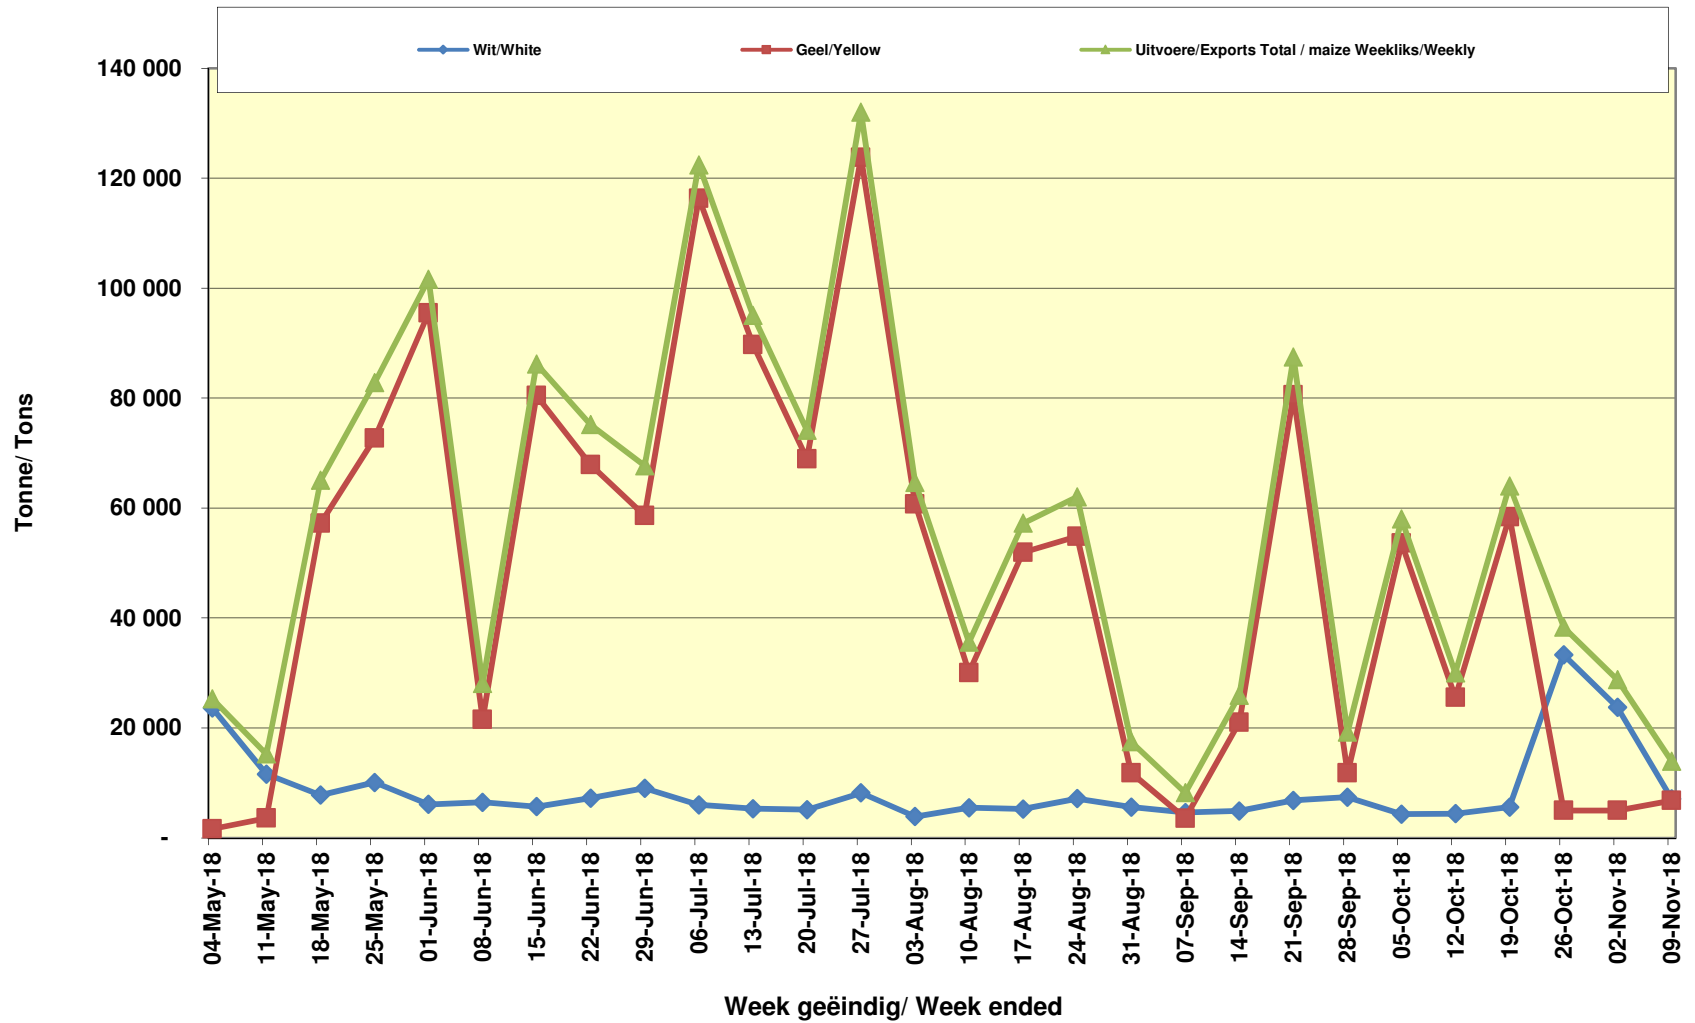

### RSA Weeklikse mielie-uitvoere RSA Weekly maize exports

### Cumulative Exports of White Maize for 2018/19

■ SAGIS: WEEKLIJSE INVOERE EN UITVOERE 2017/18 Bemerkingsseizoen

◆ SAGIS: WEEKLIJSE INVOERE EN UITVOERE 2018/19 Bemerkingsseizoen

Cumulative Exports of Maize for 2017/18

### Cumulative Exports of Maize 2018/19 Bemarkingseisoen/ Marketing season

Kumulatiewe Invoere van Mielies  
Kumulative Imports of Maize  
2017/18 Bemakingseisoen/ Marketing season