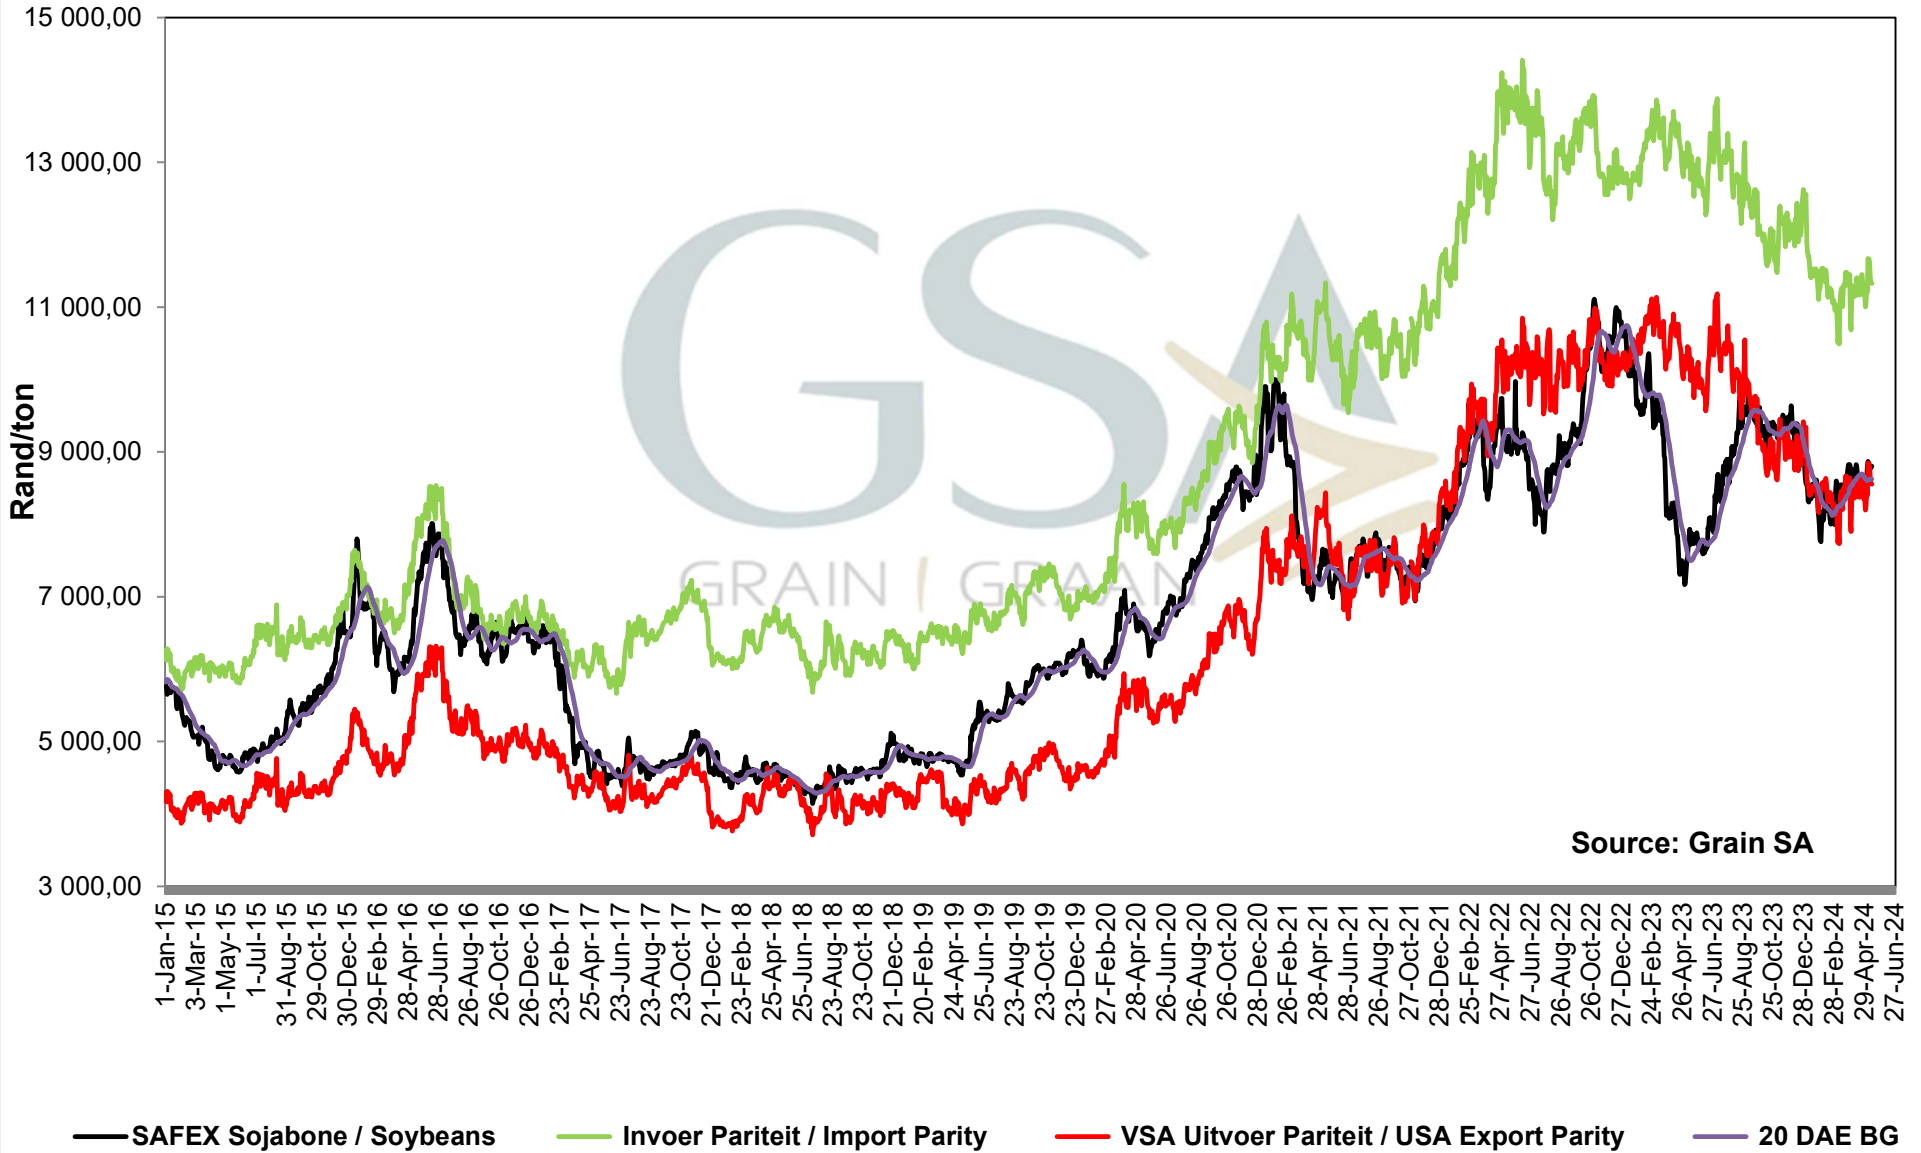

Source: Grain SA

— SAFEX Sonneblom / Sunflower
 — Invoer Pariteit / Import Parity
 — Uitvoer Pariteit / Export Parity
 — Afgeleide sonneblomprys (olie & koek) / Derived sunflowerprice (oil & cake)

PRICES OF WHOLE SOYBEANS DELIVERED IN RANDFONTEIN PRYSE VAN HEEL SOJABONE GELEWER IN RANDFONTEIN

Source: Grain SA

— SAFEX Sojabone / Soybeans

— Argentiniese Invoer Pariteit / Argentinian Import Parity

— Brazil Uitvoer Pariteit / Brazil Export Parity

— Argentiniese Uitvoer Pariteit / Argentinian Export Parity

— Brazil Invoer Pariteit / Brazil Import Parity

**PRICES OF SOYBEAN SEED DELIVERED IN RANDFONTEIN
 PRYSE VAN SOJABOONSAAD GELEWER IN RANDFONTEIN**

**PRICES OF ARGENTINIAN SOYBEAN SEED DELIVERED IN RANDFONTEIN
 PRYSE VAN ARGENTYNSE SOJABOON SAAD GELEWER IN RANDFONTEIN**