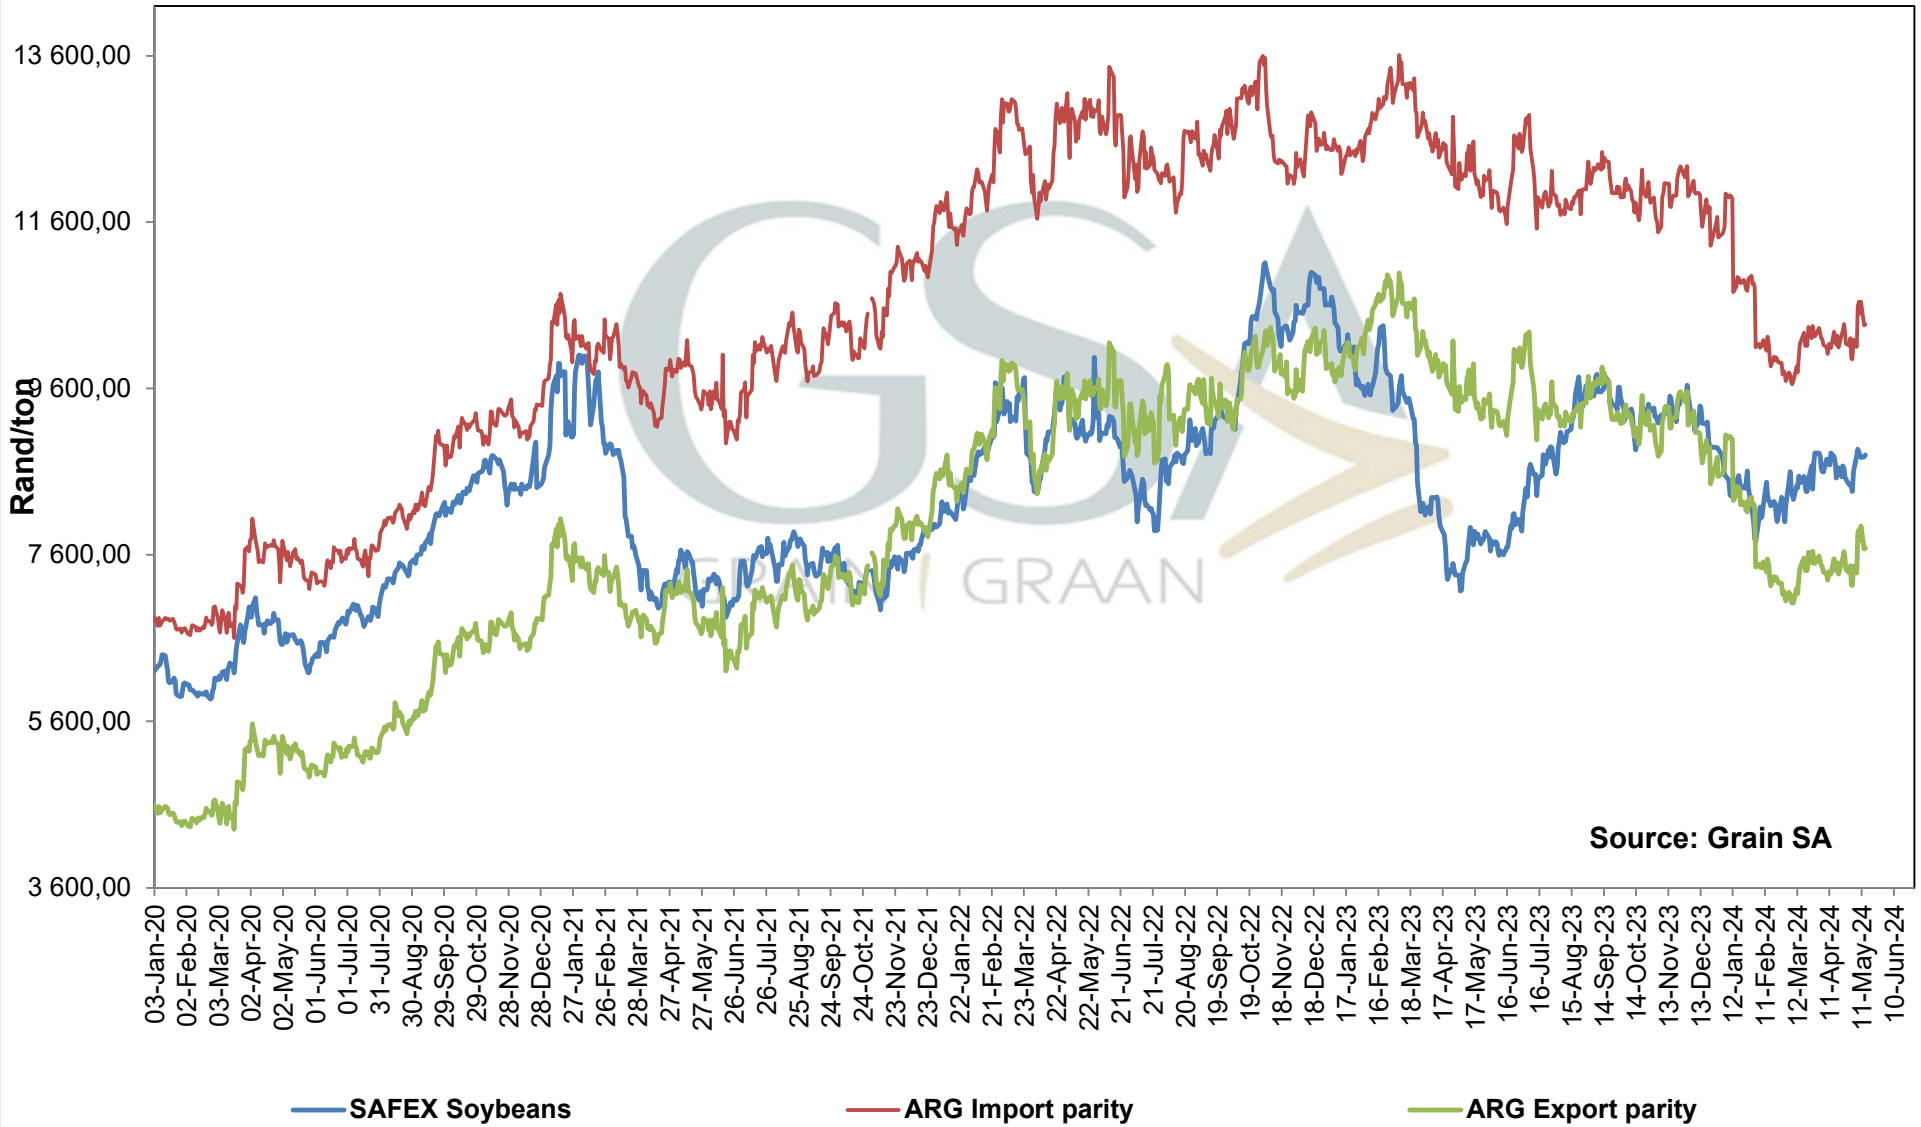

Source: Grain SA

— SAFEX Sonneblom / Sunflower
 — Invoer Pariteit / Import Parity
 — Uitvoer Pariteit / Export Parity
 — Afgeleide sonneblomprys (olie & koek) / Derived sunflowerprice (oil & cake)

PRICES OF WHOLE SOYBEANS DELIVERED IN RANDFONTEIN PRYSE VAN HEEL SOJABONE GELEWER IN RANDFONTEIN

Source: Grain SA

— SAFEX Sojabone / Soybeans

— Argentiniese Invoer Pariteit / Argentinian Import Parity

— Brazil Uitvoer Pariteit / Brazil Export Parity

— Argentiniese Uitvoer Pariteit / Argentinian Export Parity

— Brazil Invoer Pariteit / Brazil Import Parity

**PRICES OF SOYBEAN SEED DELIVERED IN RANDFONTEIN
 PRYSE VAN SOJABOONSAAD GELEWER IN RANDFONTEIN**

**PRICES OF ARGENTINIAN SOYBEAN SEED DELIVERED IN RANDFONTEIN
 PRYSE VAN ARGENTYNSE SOJABOON SAAD GELEWER IN RANDFONTEIN**