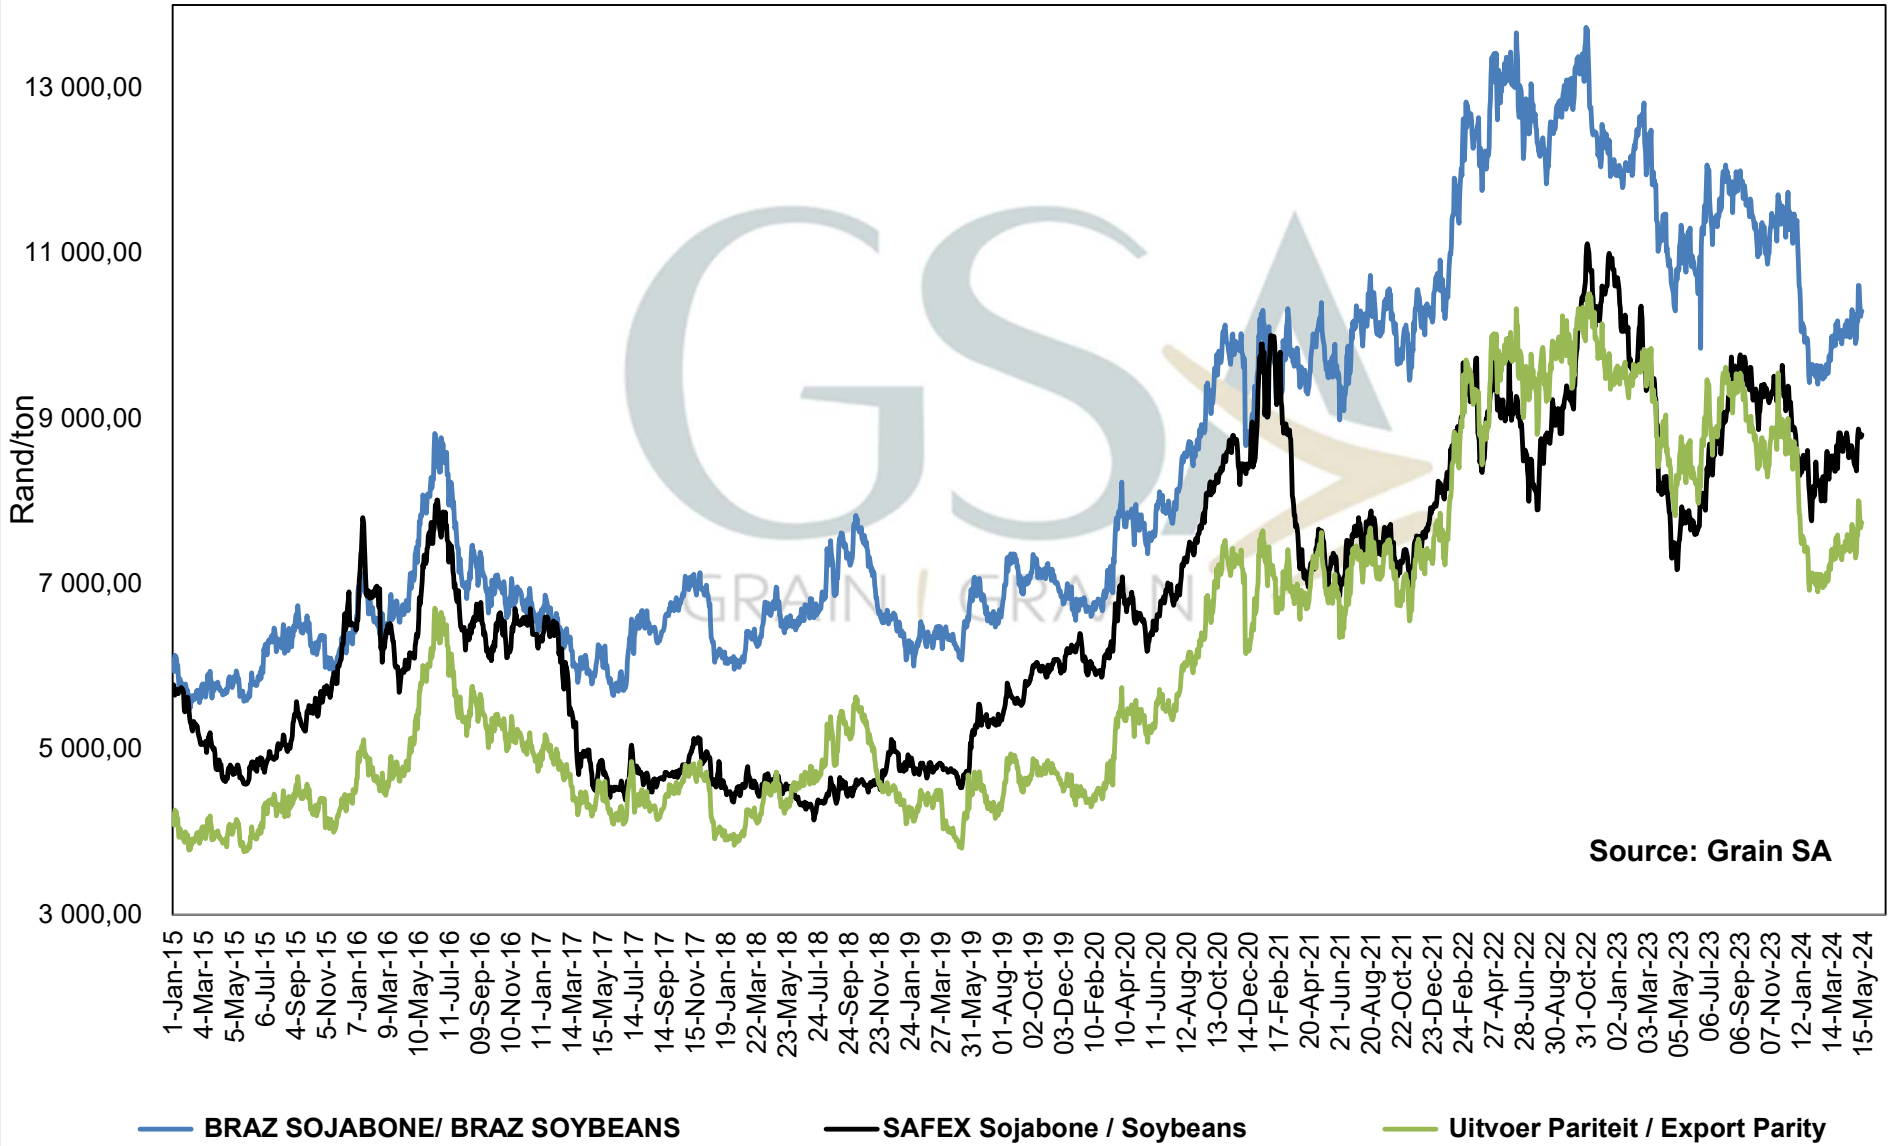

**PRICES OF BRAZILIAN SOYBEAN DELIVERED IN RANDFONTEIN
PRYSE VAN BRASILIAANSE SOJABONE GELEWER IN RANDFONTEIN**