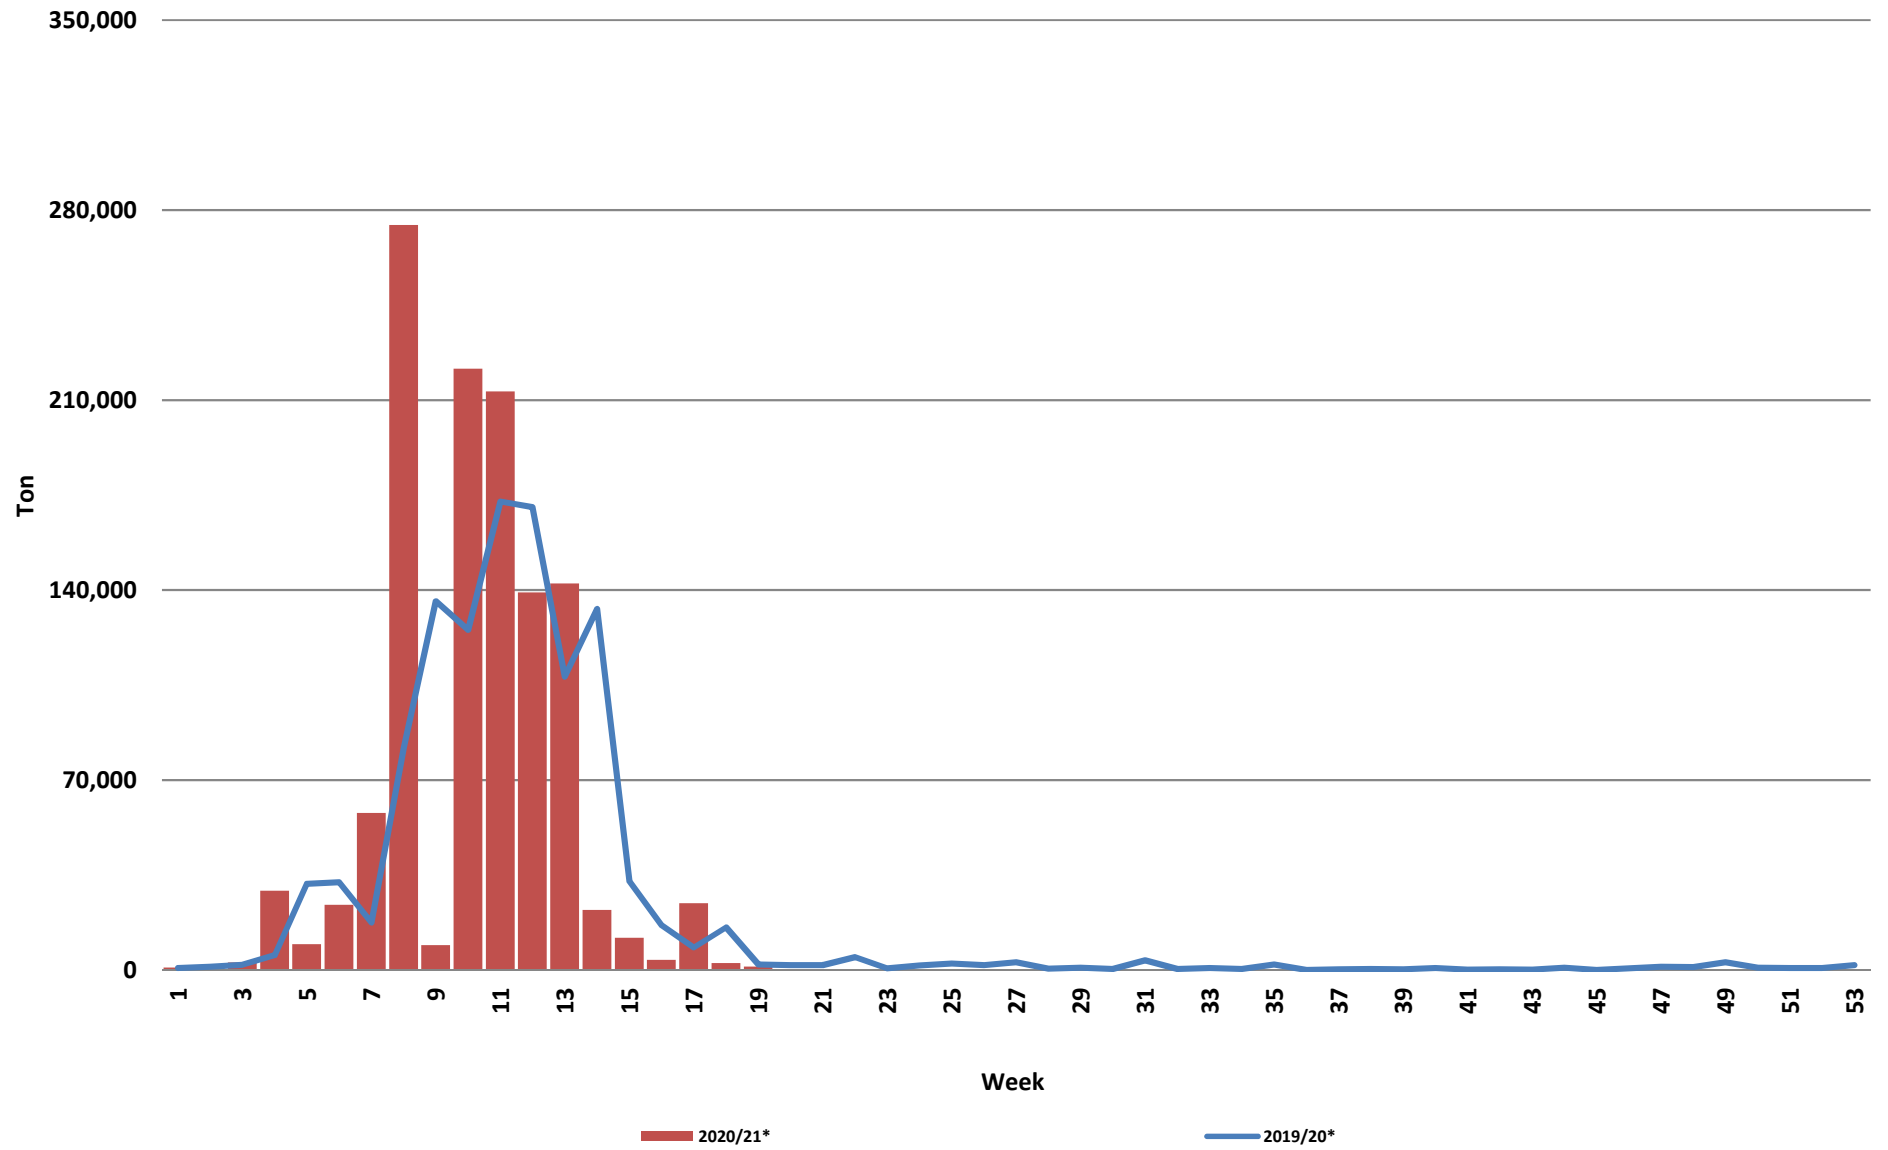

### Weeklikse sojaboon lewerings (Bemarkingsjaar: Maart tot Februarie)

Weeklikse kumulatiewe Sojaboon lewerings (Bemarkingsjaar: Maart tot Februarie)

Sojaboon/Soybeans

Total YTD soybean deliveries for the 2020/21 season vs previous season's