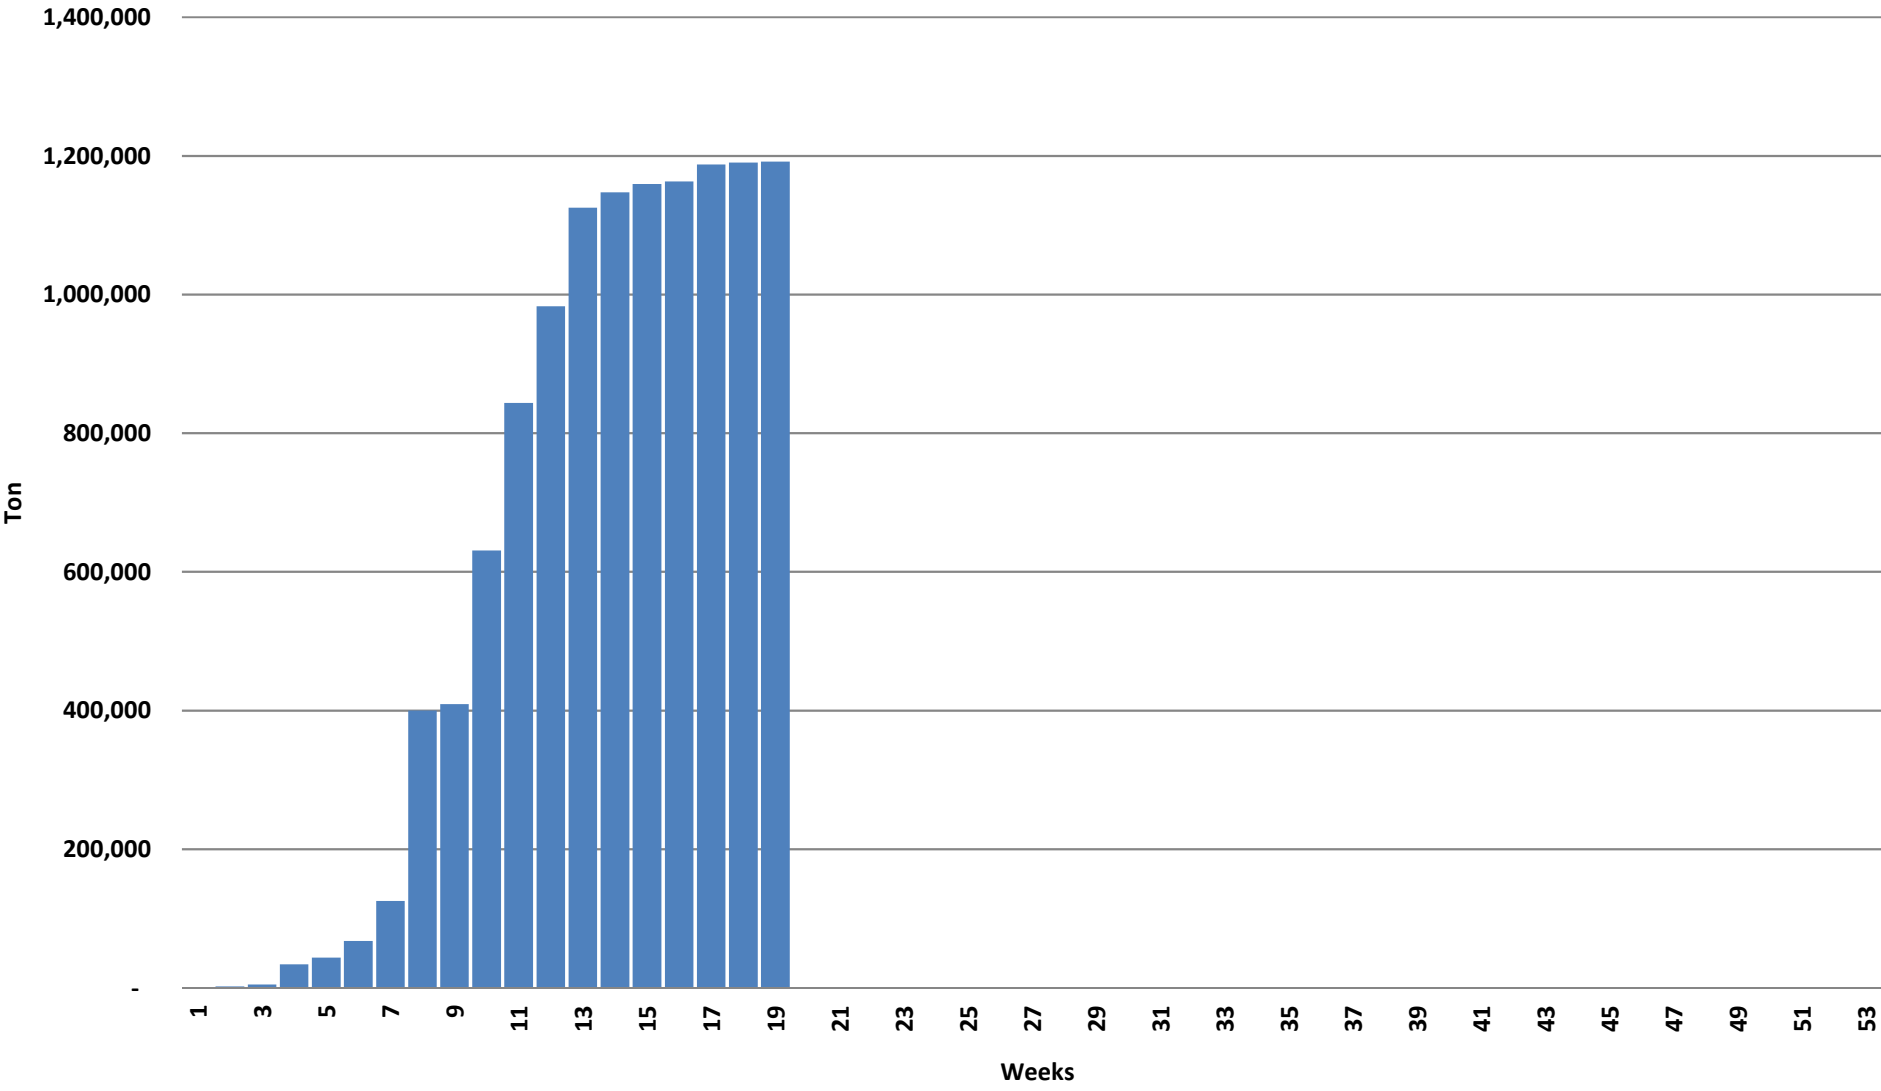

### Weeklikse sojaboon lewerings (Bemarkingsjaar: Maart tot Februarie)

Weeklikse kumulatiewe Sojaboon lewerings (Bemarkingsjaar: Maart tot Februarie)

Sojaboon/Soybeans

Total YTD soybean deliveries for the 2020/21 season vs previous season's