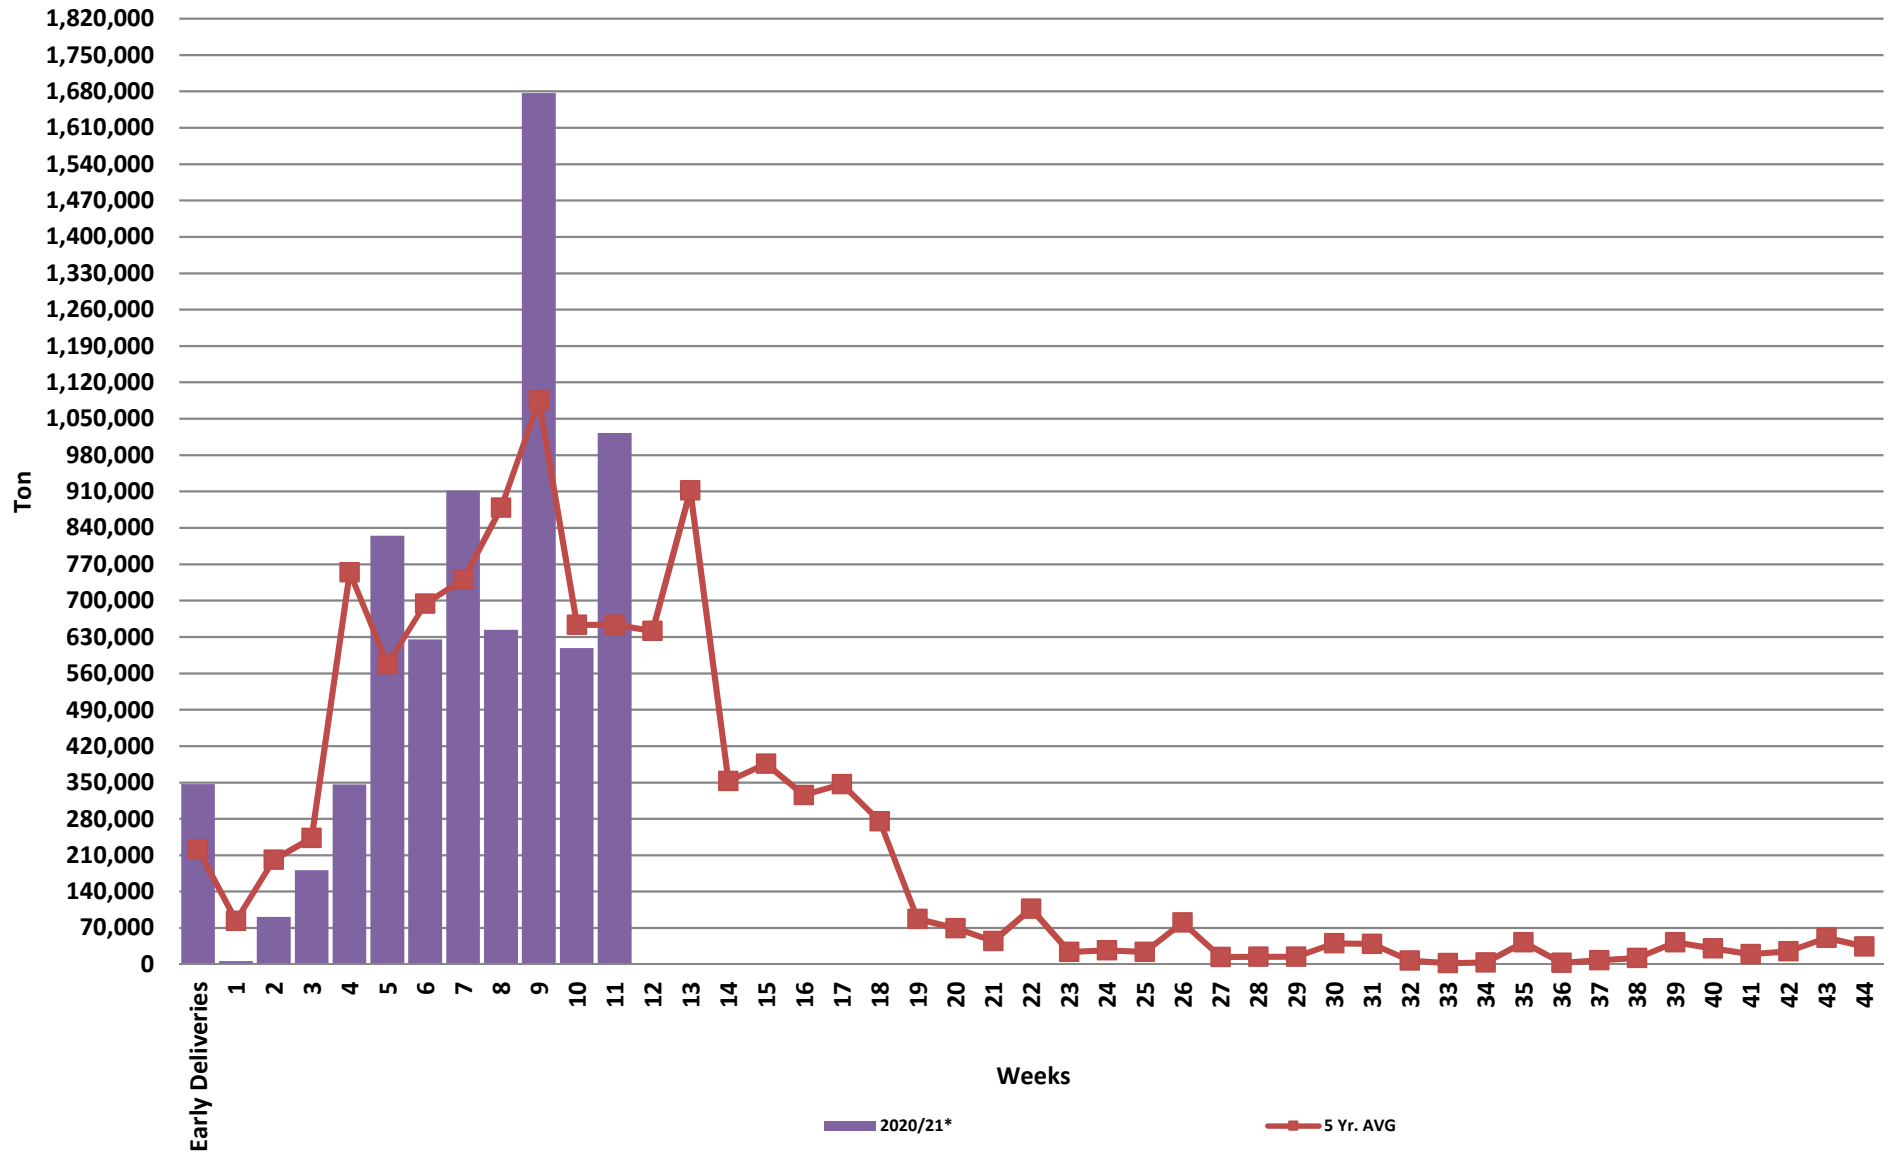

White Maize: Weekly producer deliveries

Yellow Maize: Weekly producer deliveries

Weeklikse mielielewerings (Bemarkingsjaar: Mei tot April 2020/21)

Weeklikse totale mielielewerings (Bemarkingsjaar: Mei tot April)

Weeklikse kumulatiewe mielielewerings (Bemarkingsjaar: Mei tot April)

Total YTD maize deliveries for the 2020/21 season vs previous season's