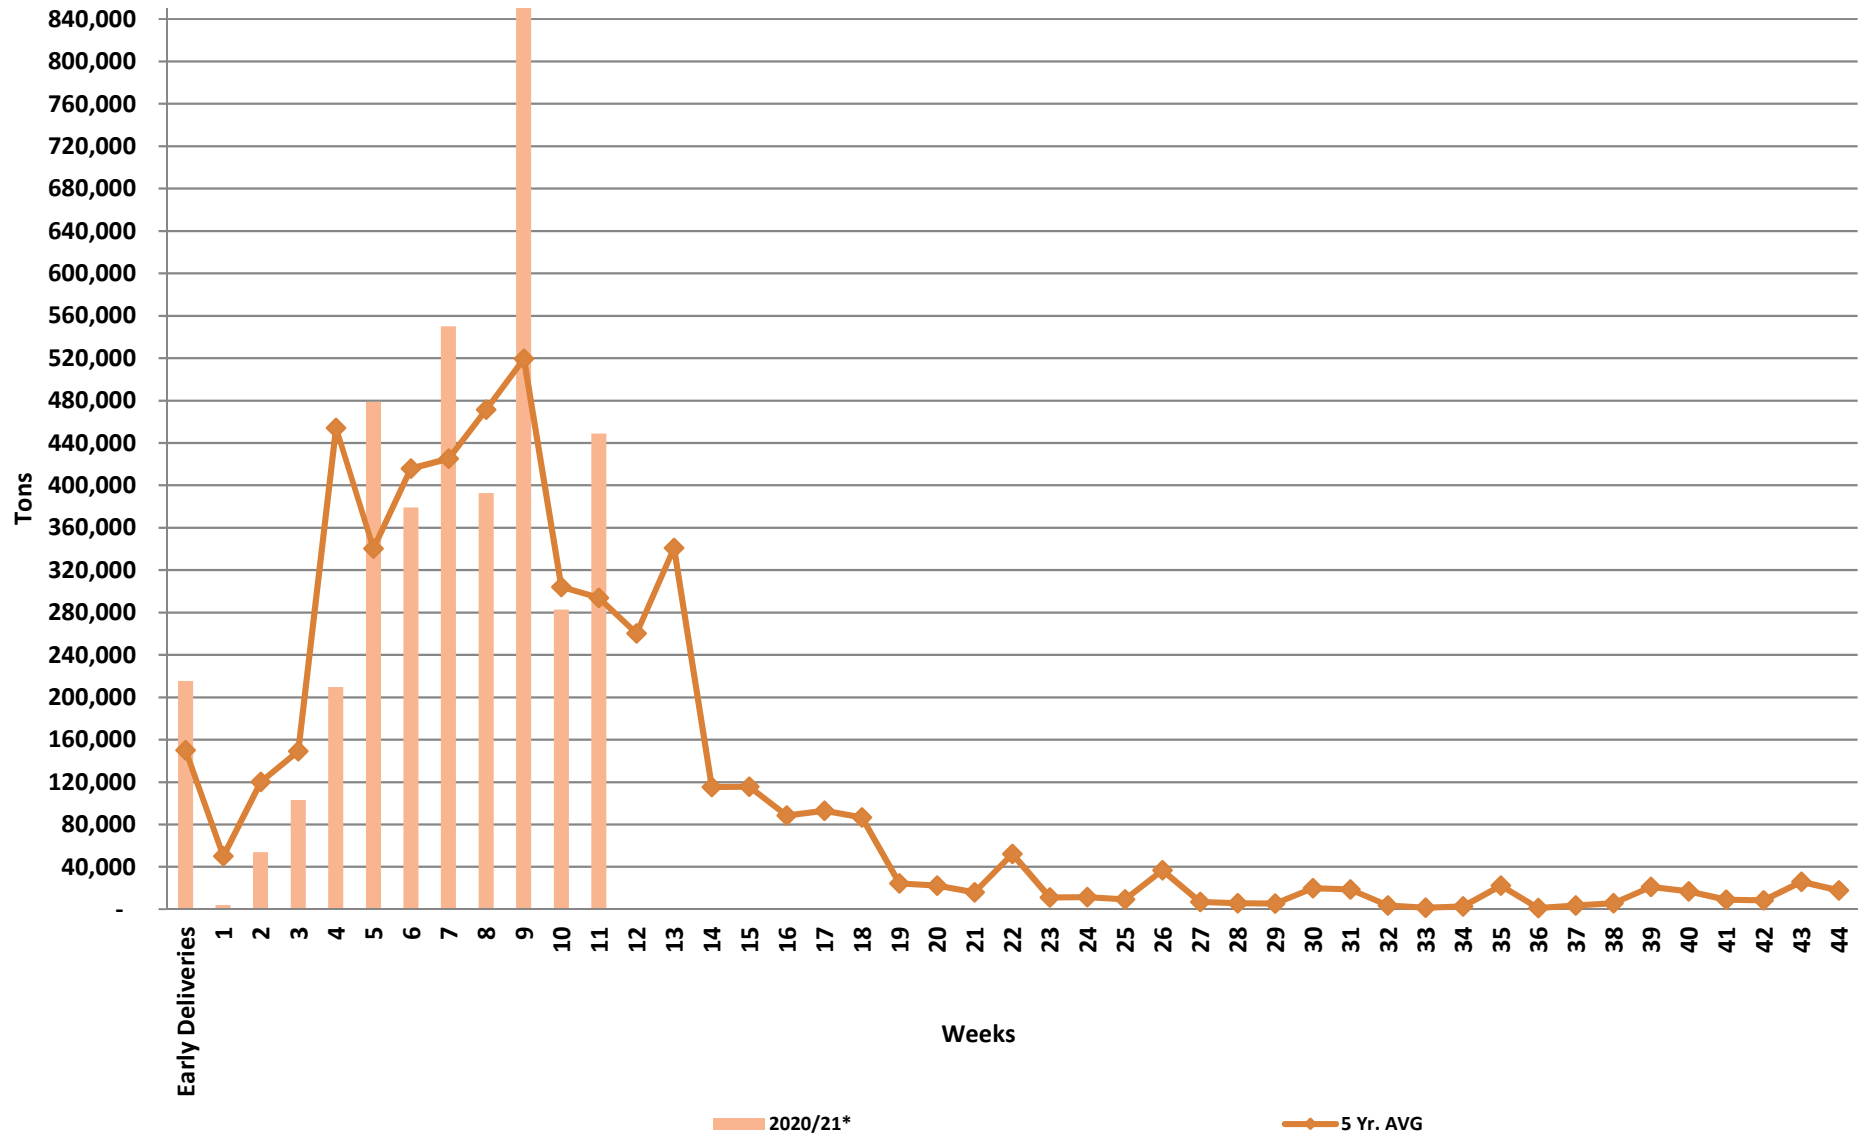

White Maize: Weekly producer deliveries

Yellow Maize: Weekly producer deliveries

Weeklikse mielielewerings (Bemarkingsjaar: Mei tot April 2020/21)

Weeklikse totale mielielewerings (Bemarkingsjaar: Mei tot April)

Weeklikse kumulatiewe mielielewerings (Bemarkingsjaar: Mei tot April)

Total YTD maize deliveries for the 2020/21 season vs previous season's