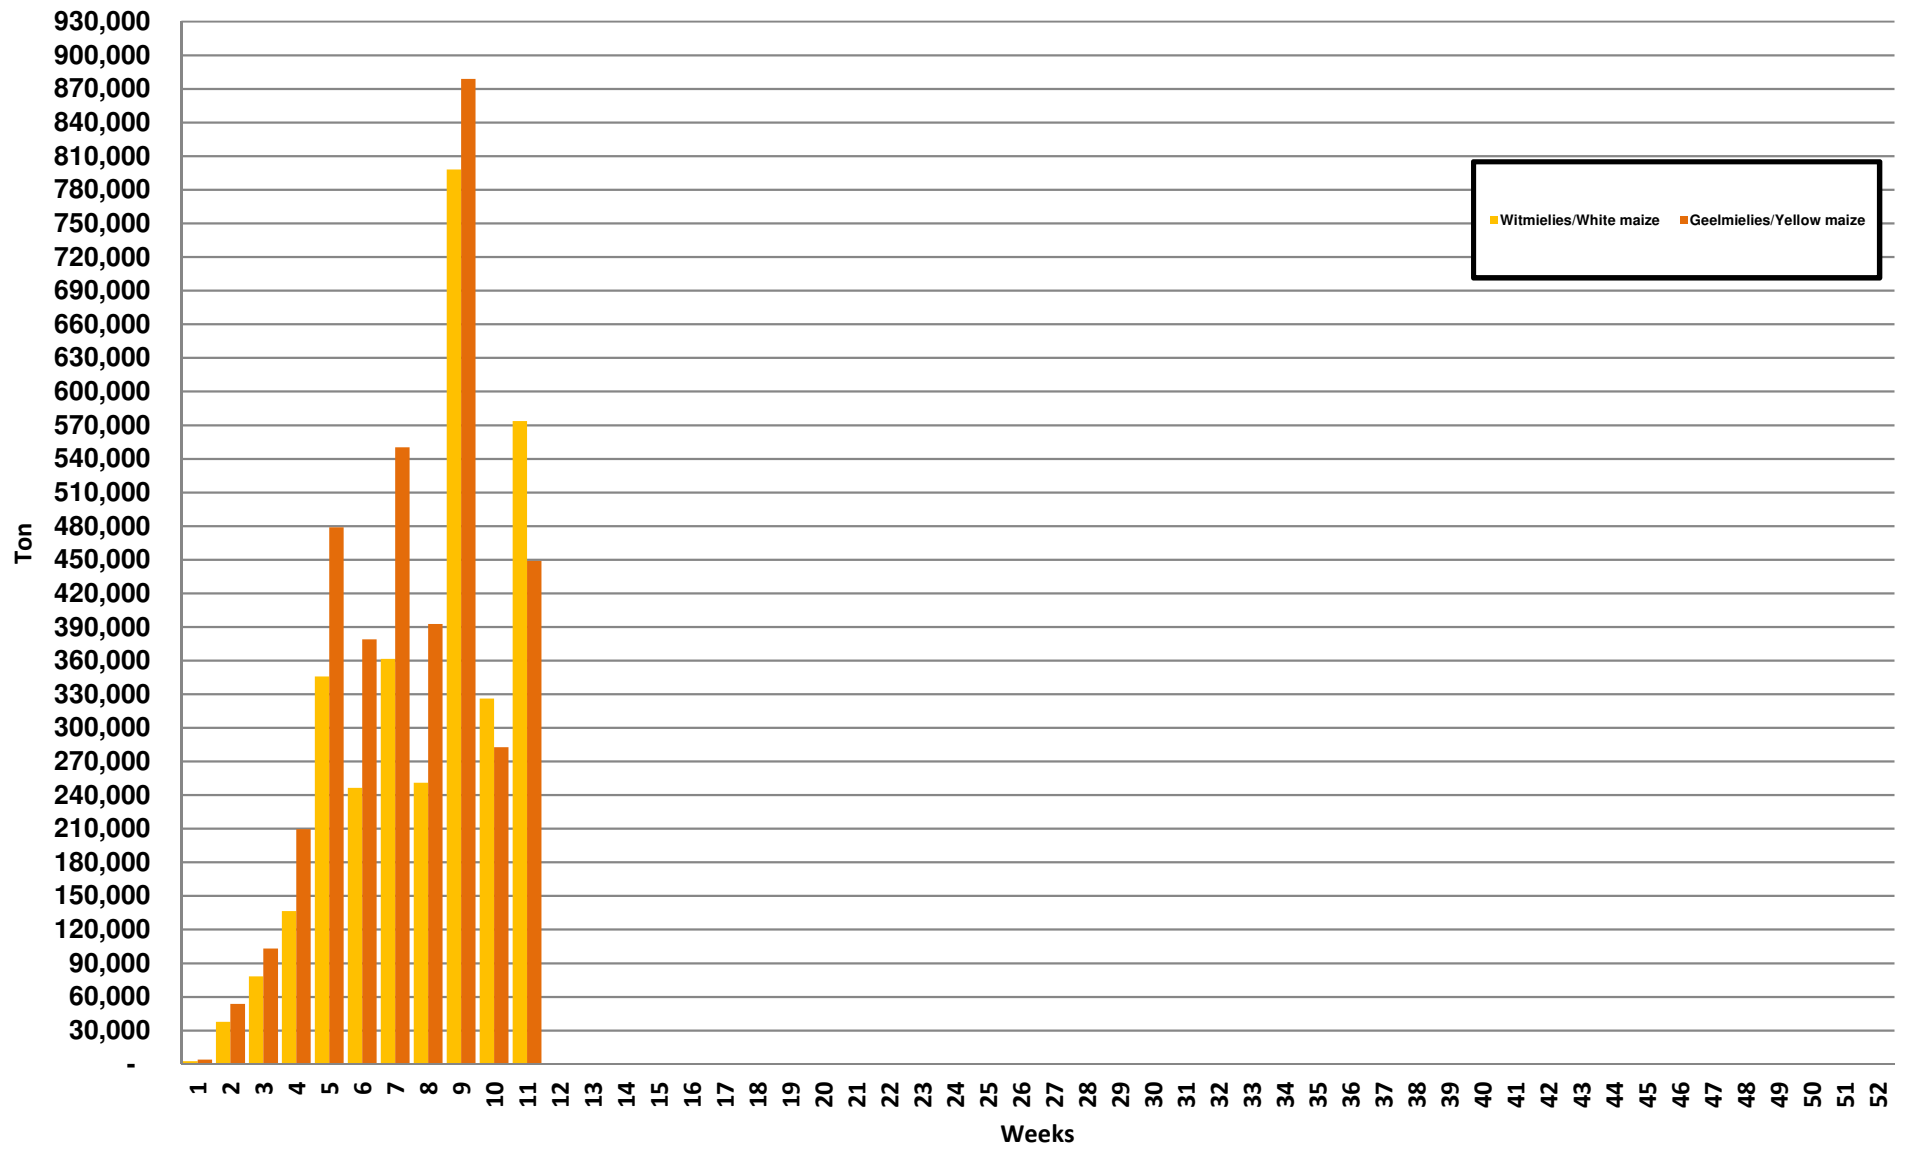

White Maize: Weekly producer deliveries

Yellow Maize: Weekly producer deliveries

Weeklikse mielielewerings (Bemarkingsjaar: Mei tot April 2020/21)

Weeklikse totale mielielewerings (Bemarkingsjaar: Mei tot April)

Weeklikse kumulatiewe mielielewerings (Bemarkingsjaar: Mei tot April)

Total YTD maize deliveries for the 2020/21 season vs previous season's