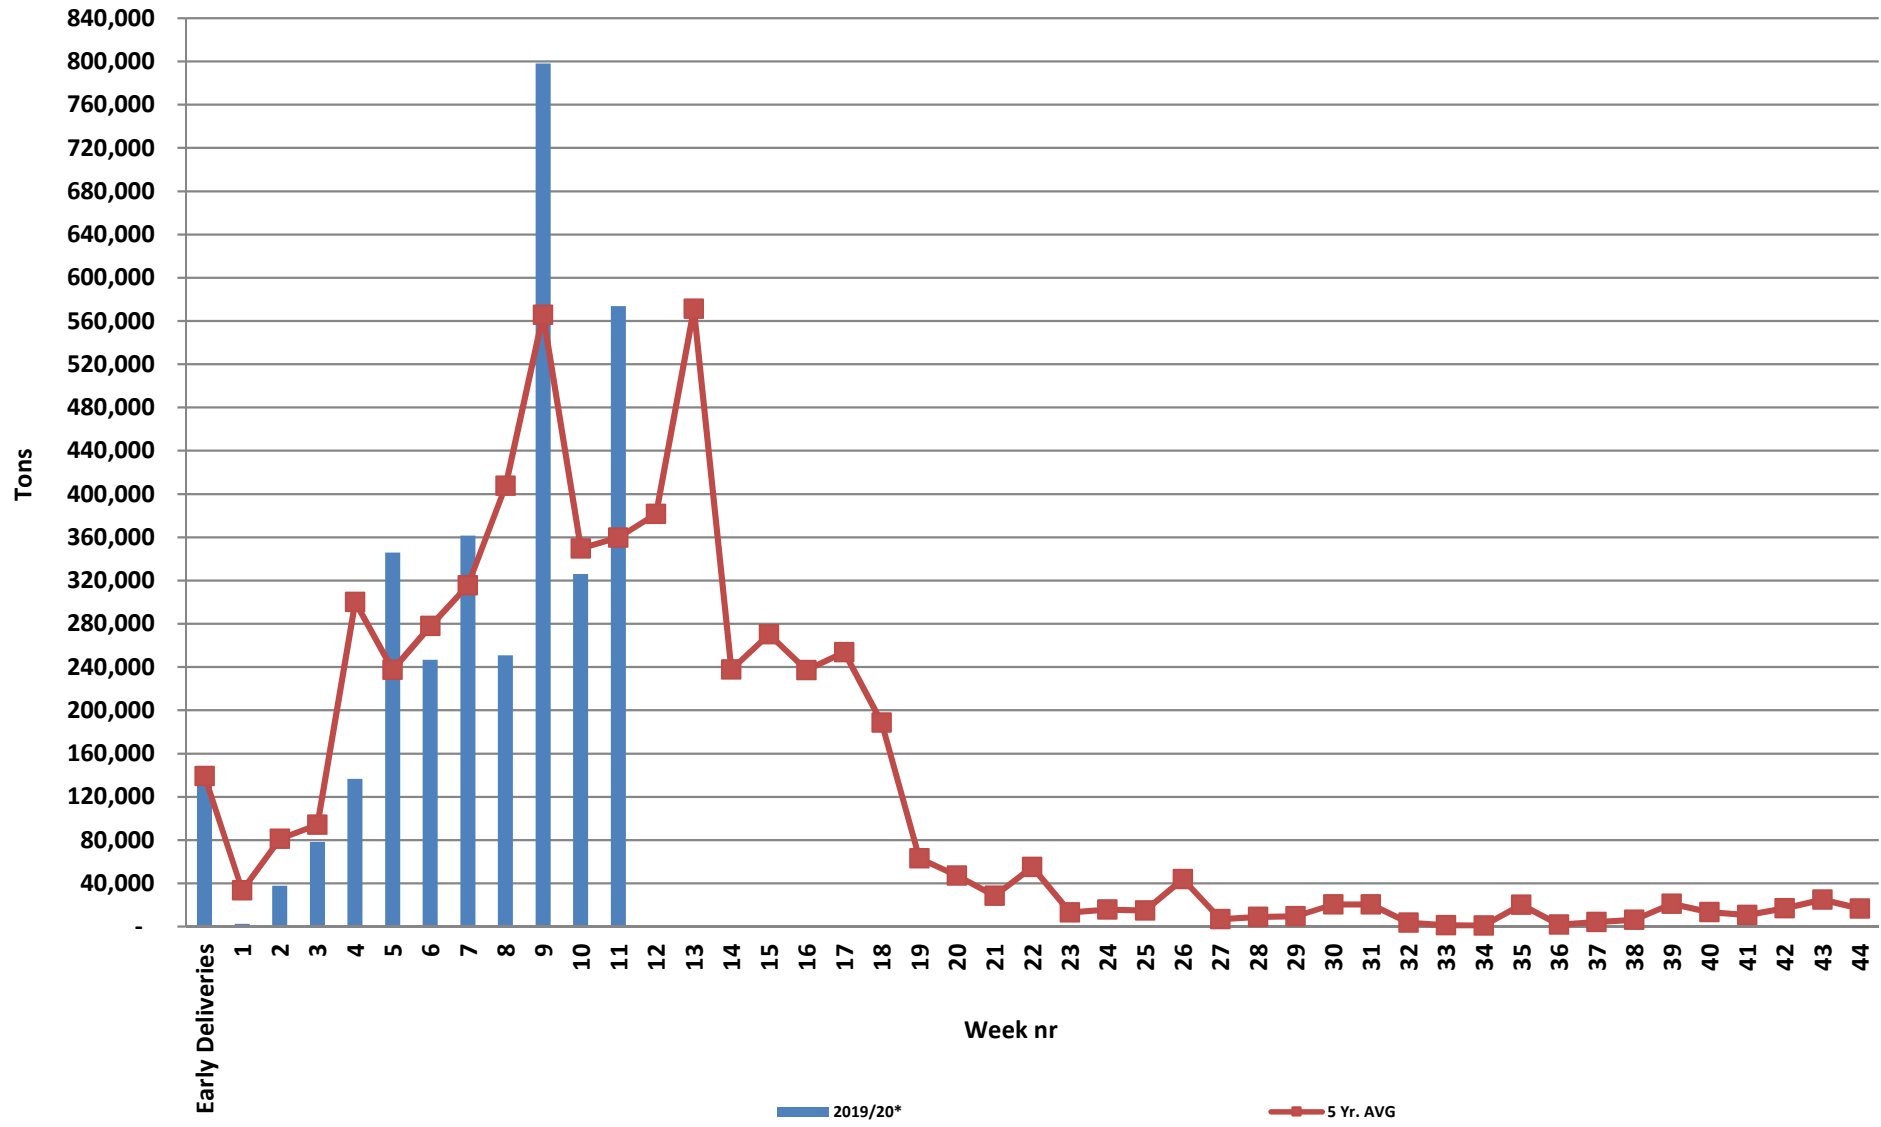

White Maize: Weekly producer deliveries

Yellow Maize: Weekly producer deliveries

Weeklikse mielielewerings (Bemarkingsjaar: Mei tot April 2020/21)

Weeklikse totale mielielewerings (Bemarkingsjaar: Mei tot April)

Weeklikse kumulatiewe mielielewerings (Bemarkingsjaar: Mei tot April)

Total YTD maize deliveries for the 2020/21 season vs previous season's