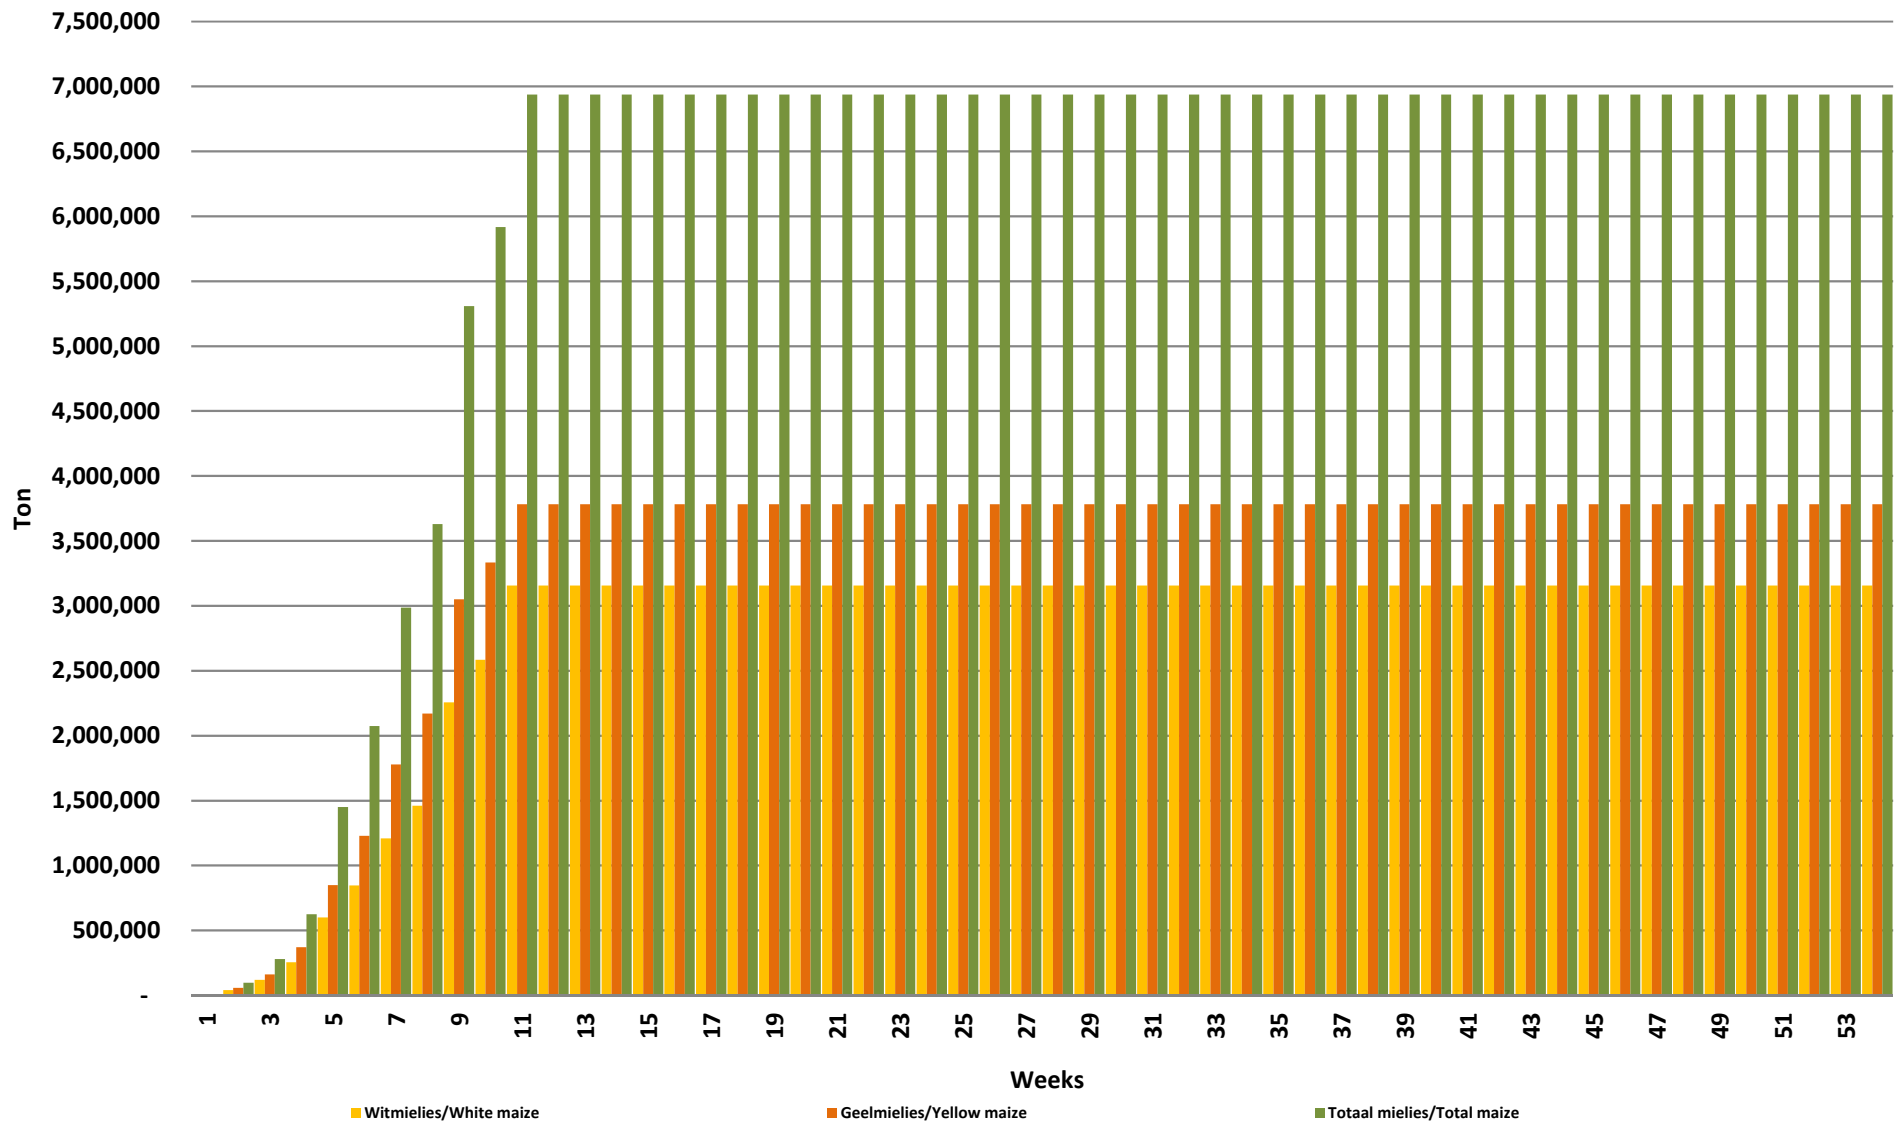

White Maize: Weekly producer deliveries

Yellow Maize: Weekly producer deliveries

Weeklikse mielielewerings (Bemarkingsjaar: Mei tot April 2020/21)

Weeklikse totale mielielewerings (Bemarkingsjaar: Mei tot April)

Weeklikse kumulatiewe mielielewerings (Bemarkingsjaar: Mei tot April)

Total YTD maize deliveries for the 2020/21 season vs previous season's