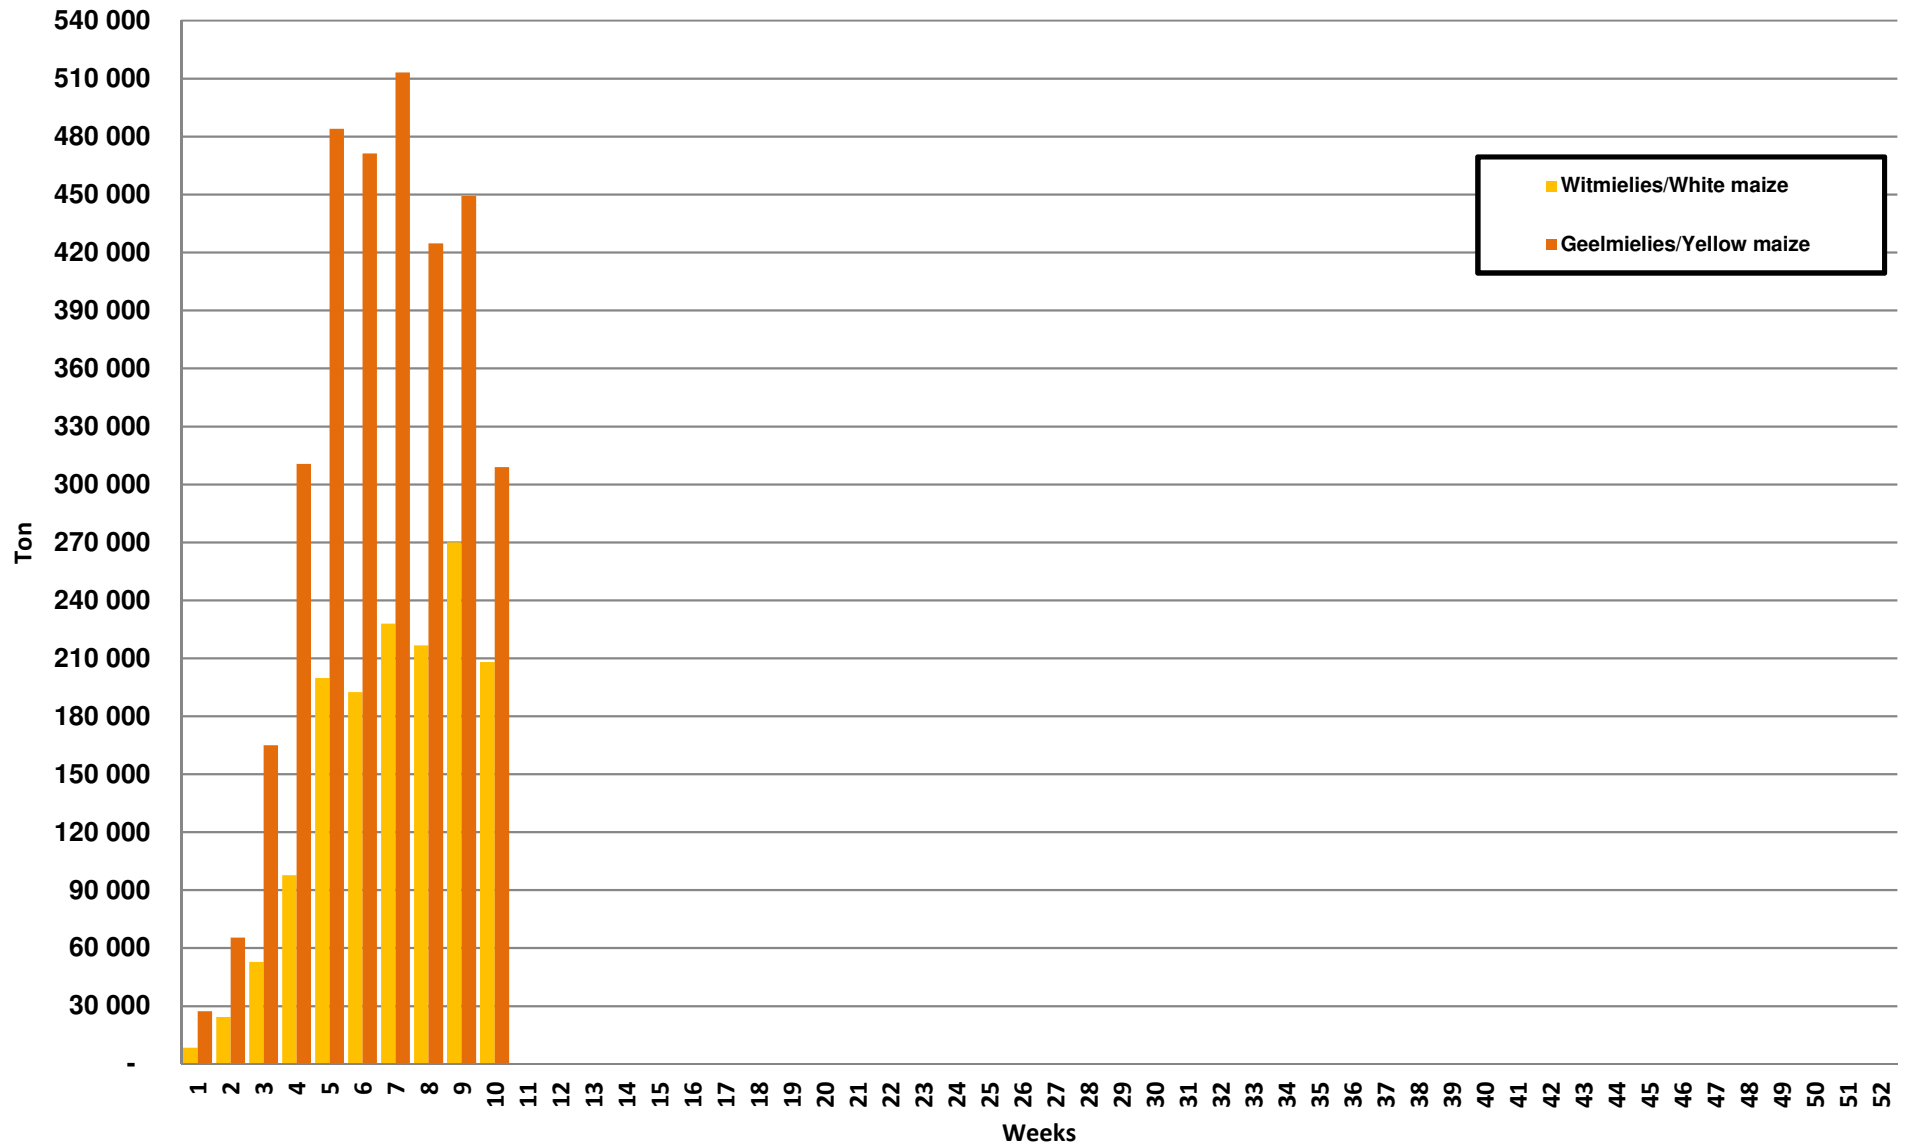

White Maize: Weekly producer deliveries

Yellow Maize: Weekly producer deliveries

Weeklikse mielielewerings (Bemarkingsjaar: Mei tot April 2017/18)

Weeklikse totale mielielewerings (Bemarkingsjaar: Mei tot April)

Weeklikse kumulatiewe mielielewerings (Bemarkingsjaar: Mei tot April)

Total YTD maize deliveries for the 2019/20 season vs previous season's