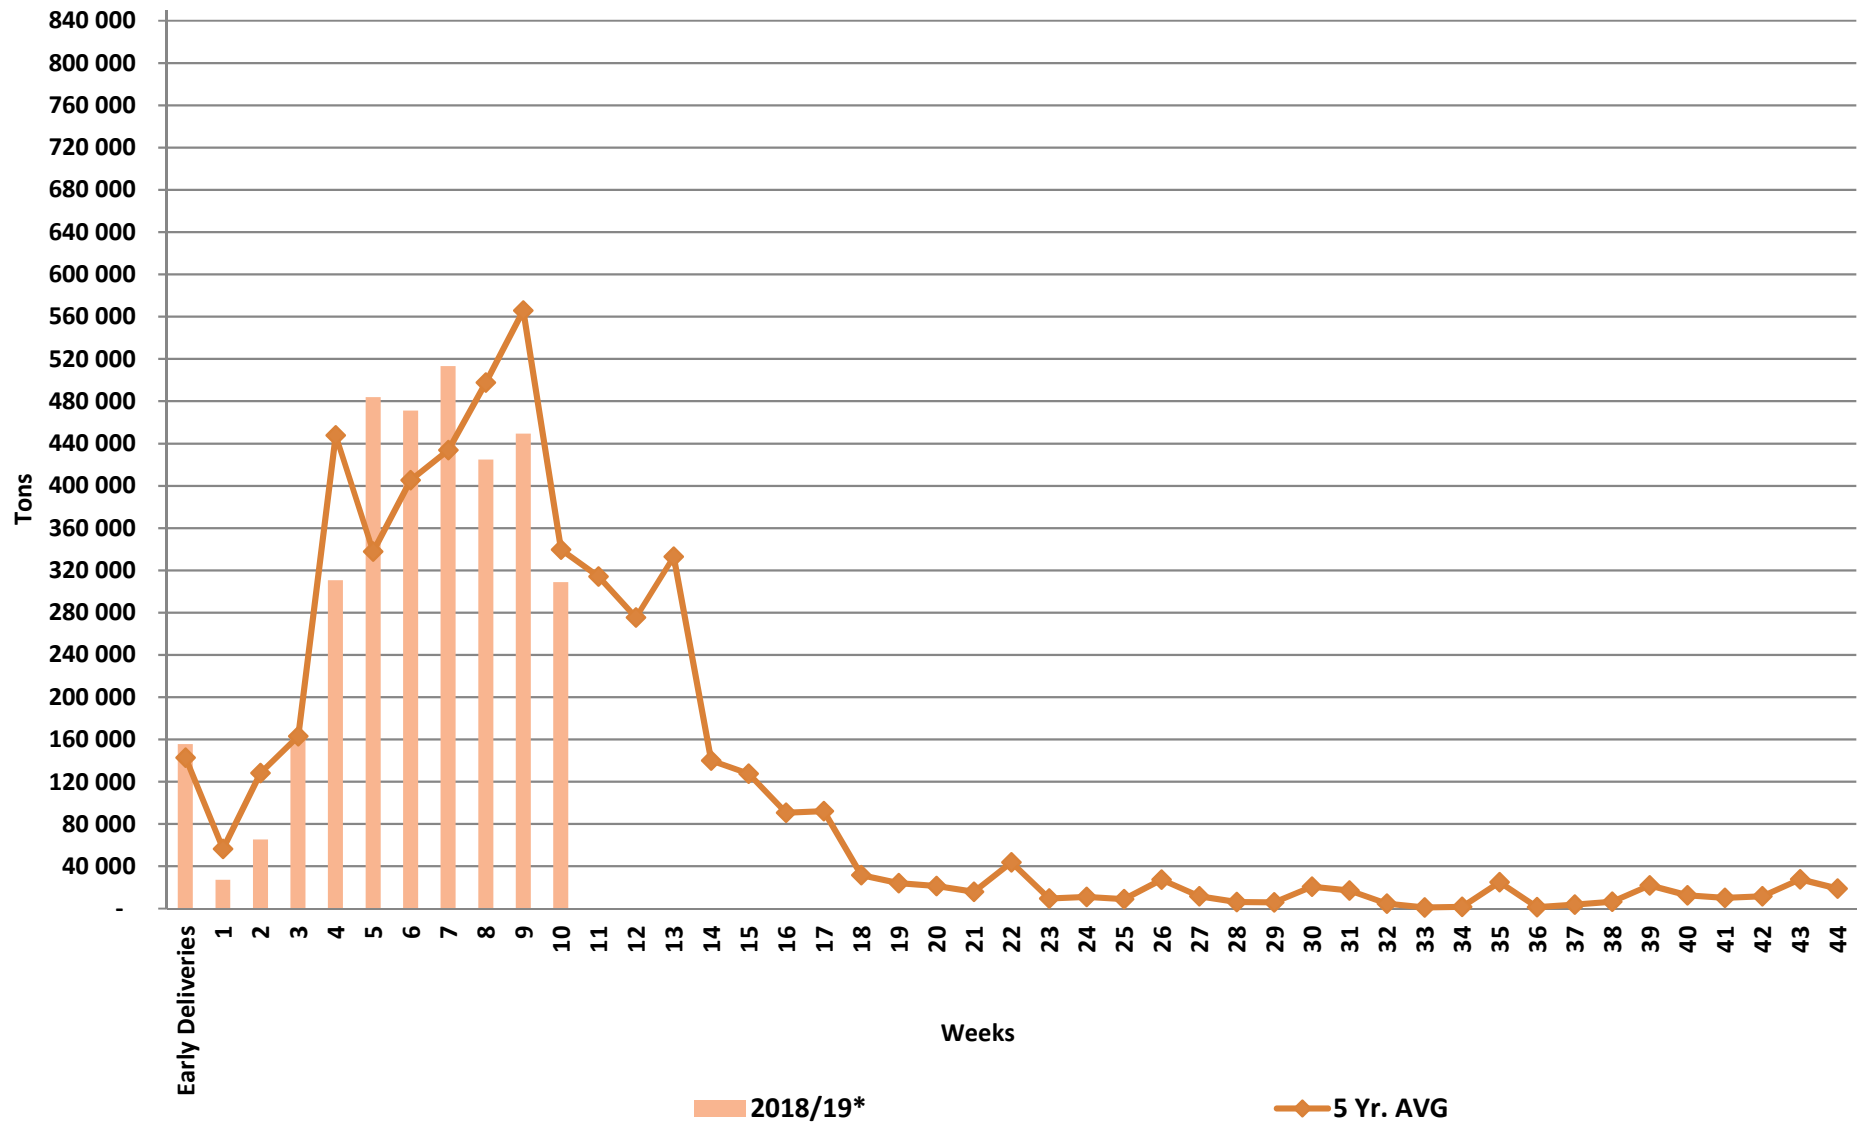

White Maize: Weekly producer deliveries

Yellow Maize: Weekly producer deliveries

Weeklikse mielielewerings (Bemarkingsjaar: Mei tot April 2017/18)

Weeklikse totale mielielewerings (Bemarkingsjaar: Mei tot April)

Weeklikse kumulatiewe mielielewerings (Bemarkingsjaar: Mei tot April)

Total YTD maize deliveries for the 2019/20 season vs previous season's