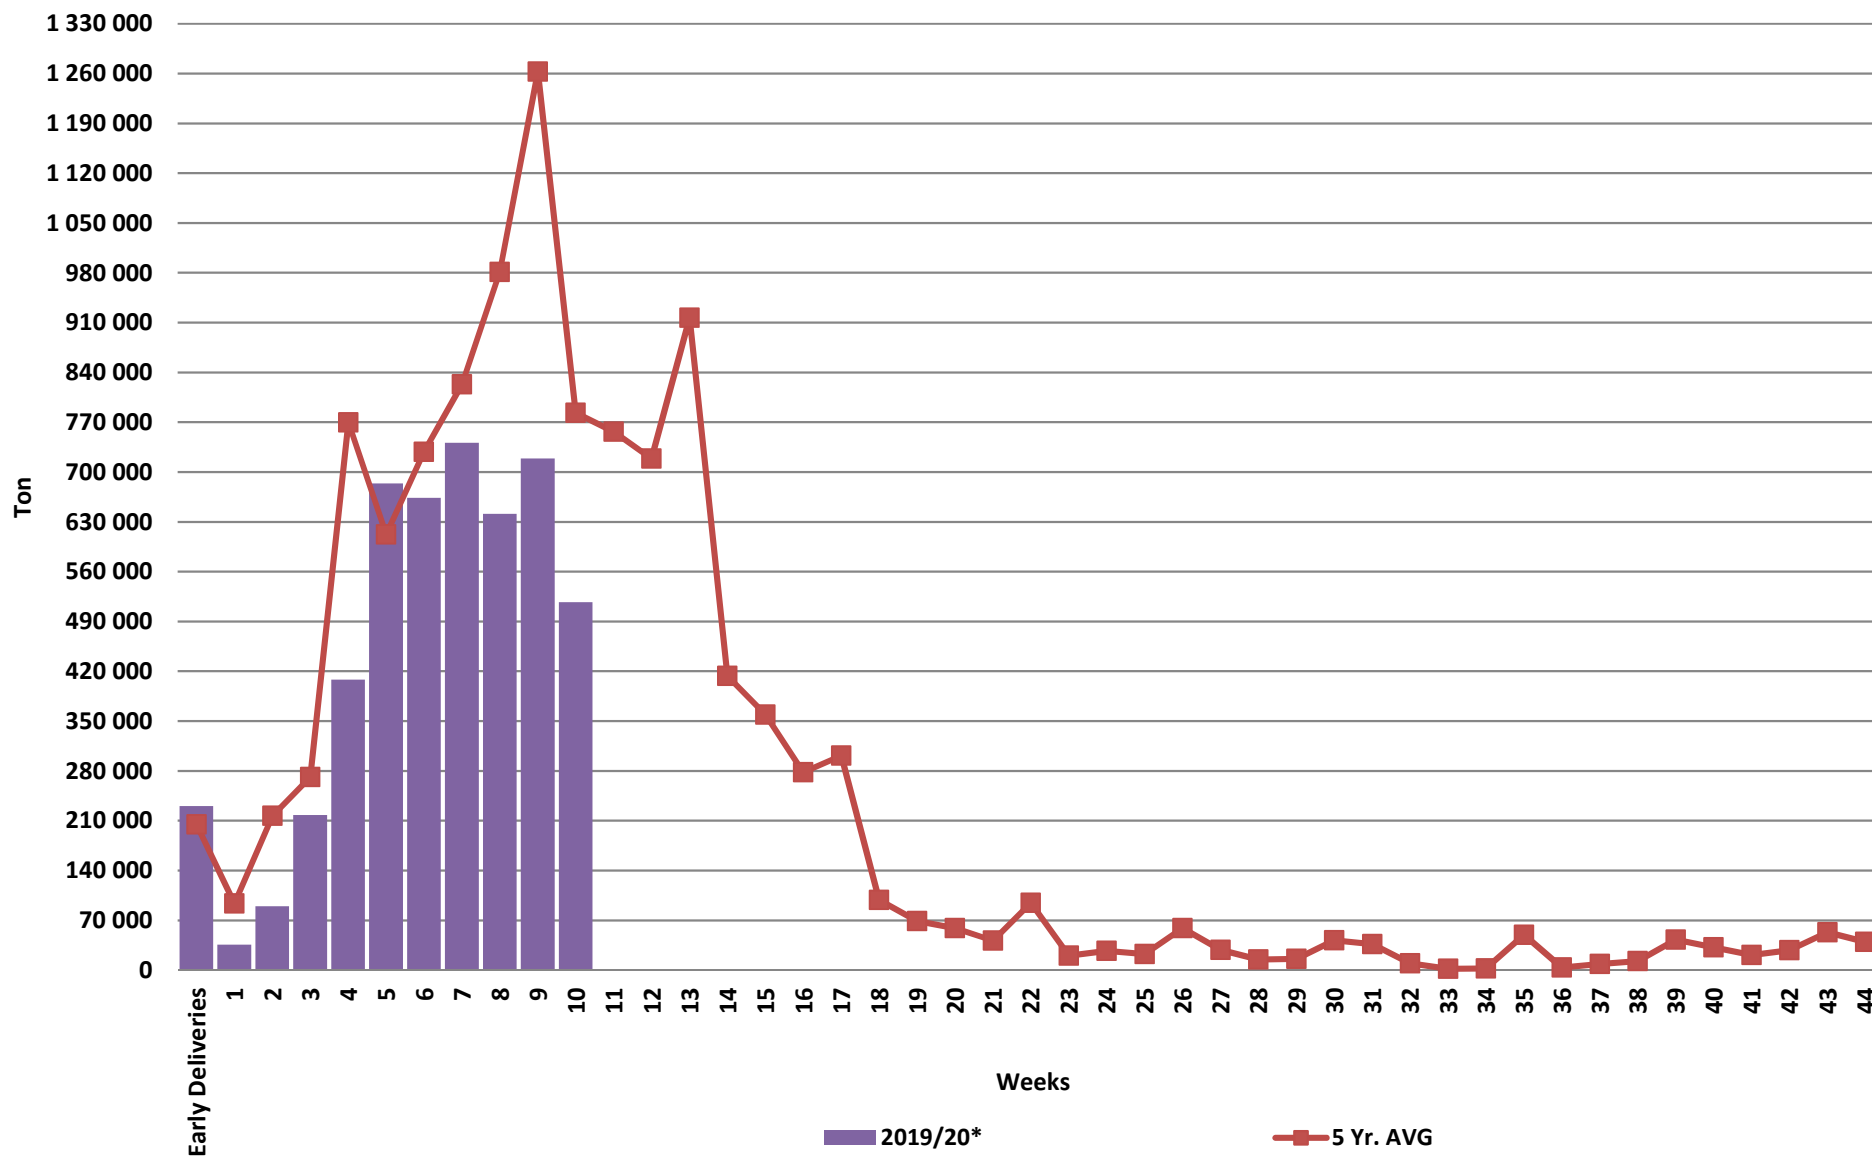

White Maize: Weekly producer deliveries

Yellow Maize: Weekly producer deliveries

Weeklikse mielielewerings (Bemarkingsjaar: Mei tot April 2017/18)

Weeklikse totale mielielewerings (Bemarkingsjaar: Mei tot April)

Weeklikse kumulatiewe mielielewerings (Bemarkingsjaar: Mei tot April)

Total YTD maize deliveries for the 2019/20 season vs previous season's