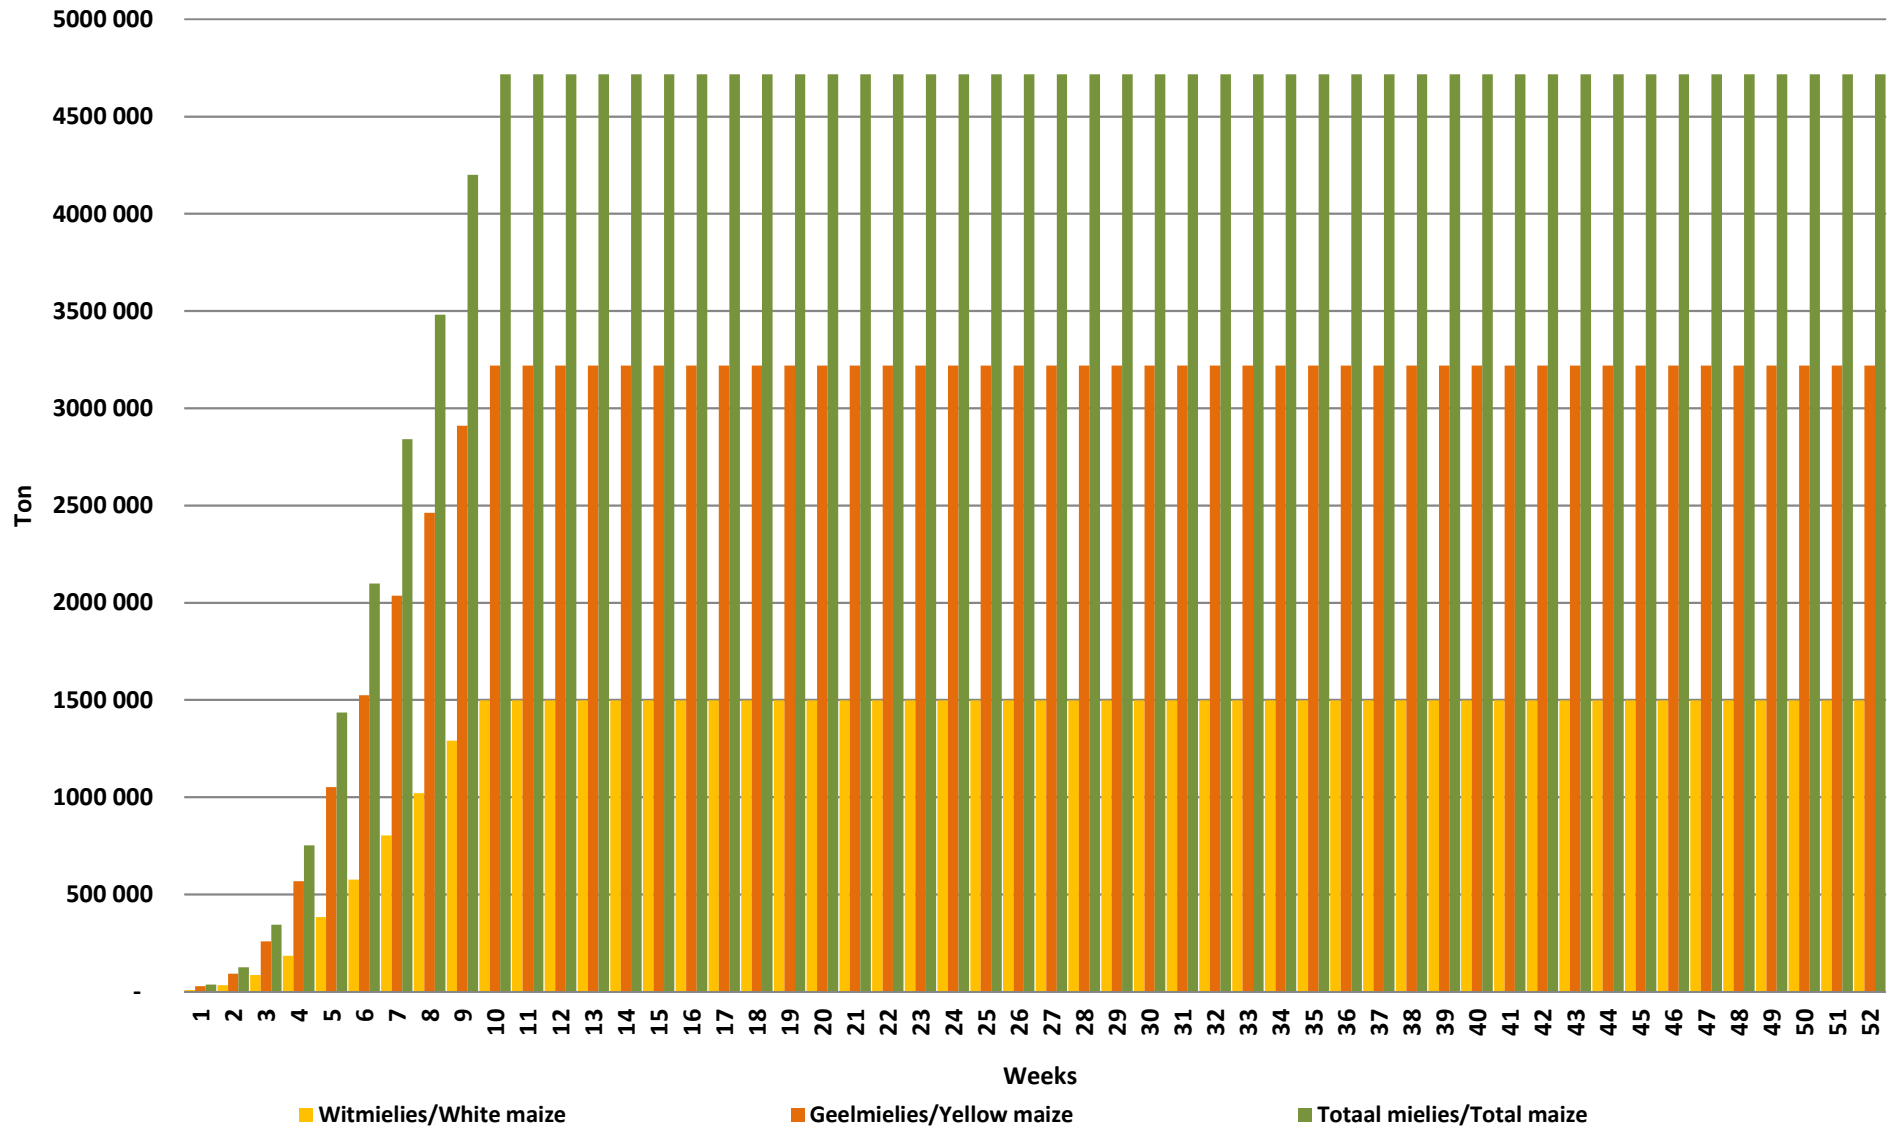

White Maize: Weekly producer deliveries

Yellow Maize: Weekly producer deliveries

Weeklikse mielielewerings (Bemarkingsjaar: Mei tot April 2017/18)

Weeklikse totale mielielewerings (Bemarkingsjaar: Mei tot April)

Weeklikse kumulatiewe mielielewerings (Bemarkingsjaar: Mei tot April)

Total YTD maize deliveries for the 2019/20 season vs previous season's