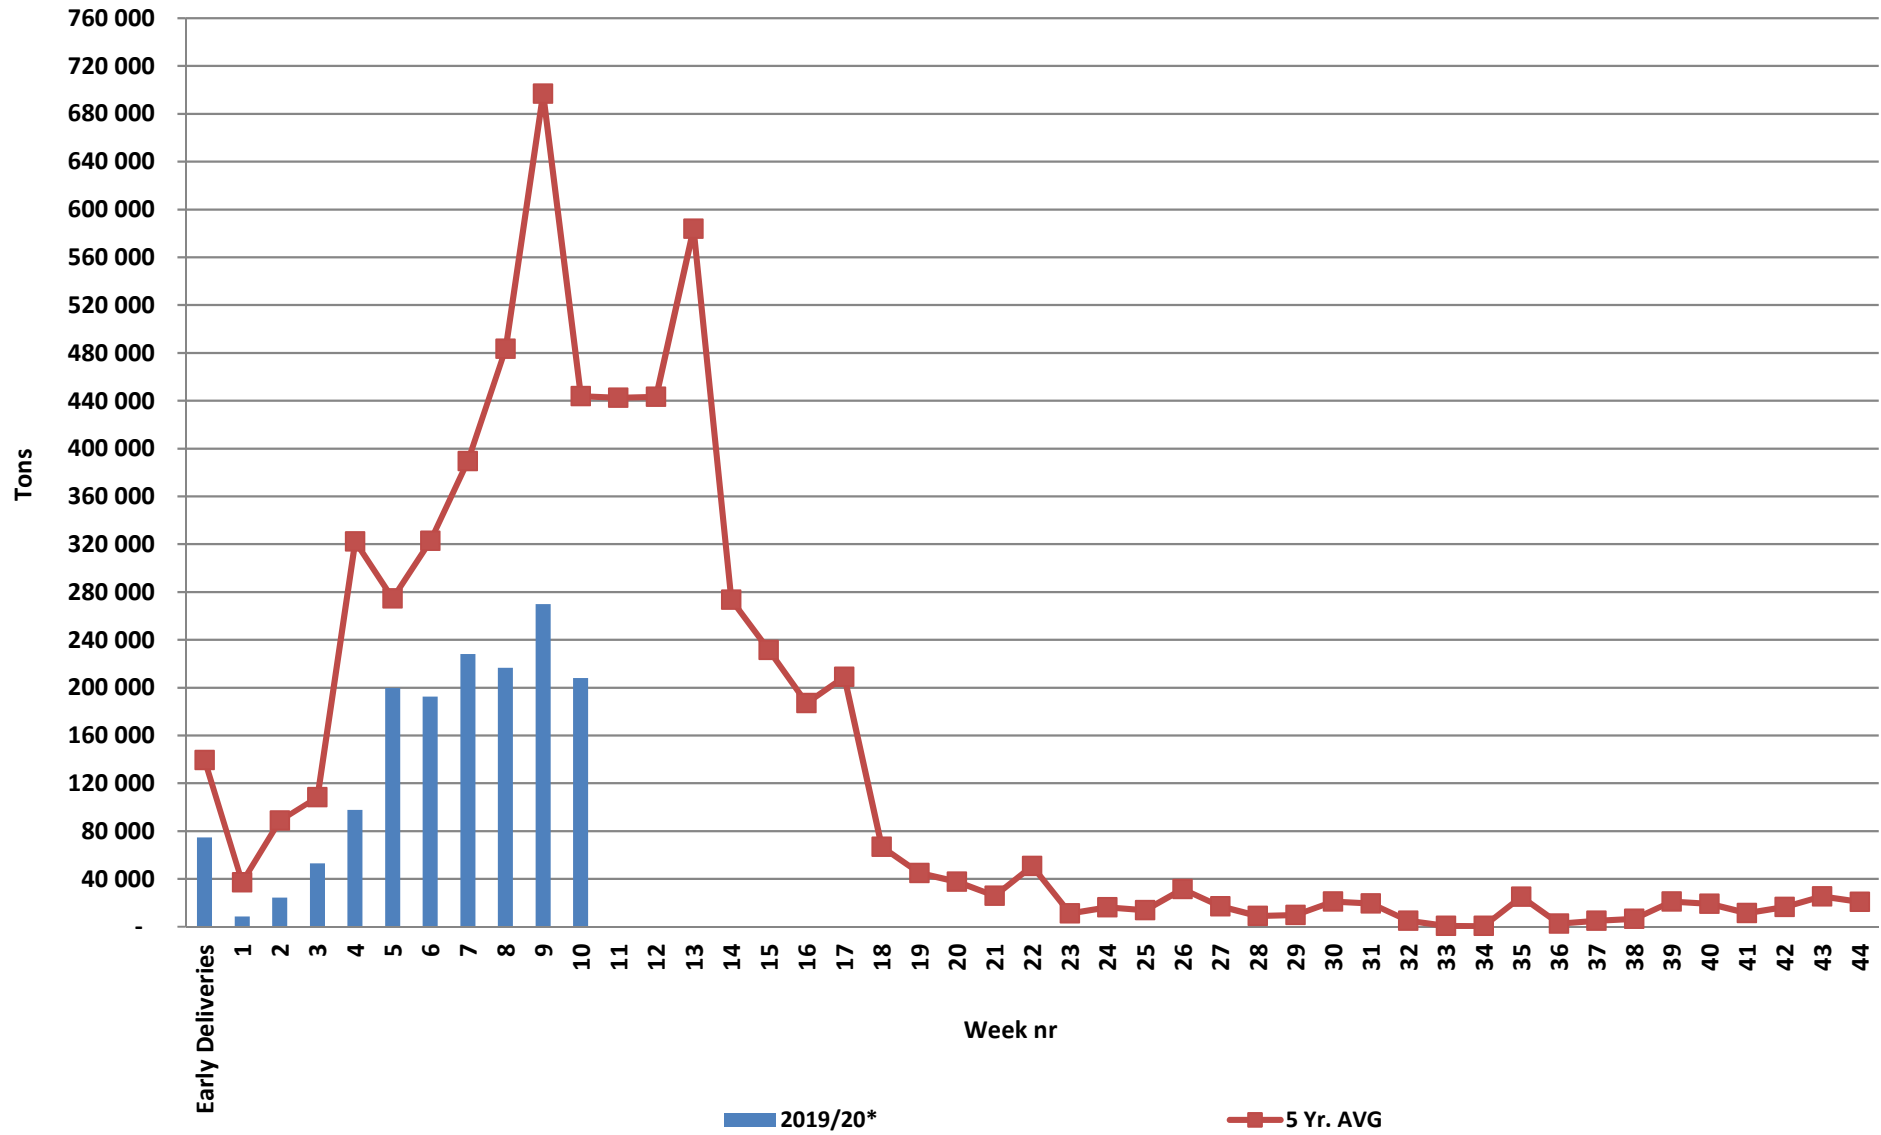

White Maize: Weekly producer deliveries

Yellow Maize: Weekly producer deliveries

Weeklikse mielielewerings (Bemarkingsjaar: Mei tot April 2017/18)

Weeklikse totale mielielewerings (Bemarkingsjaar: Mei tot April)

Weeklikse kumulatiewe mielielewerings (Bemarkingsjaar: Mei tot April)

Total YTD maize deliveries for the 2019/20 season vs previous season's